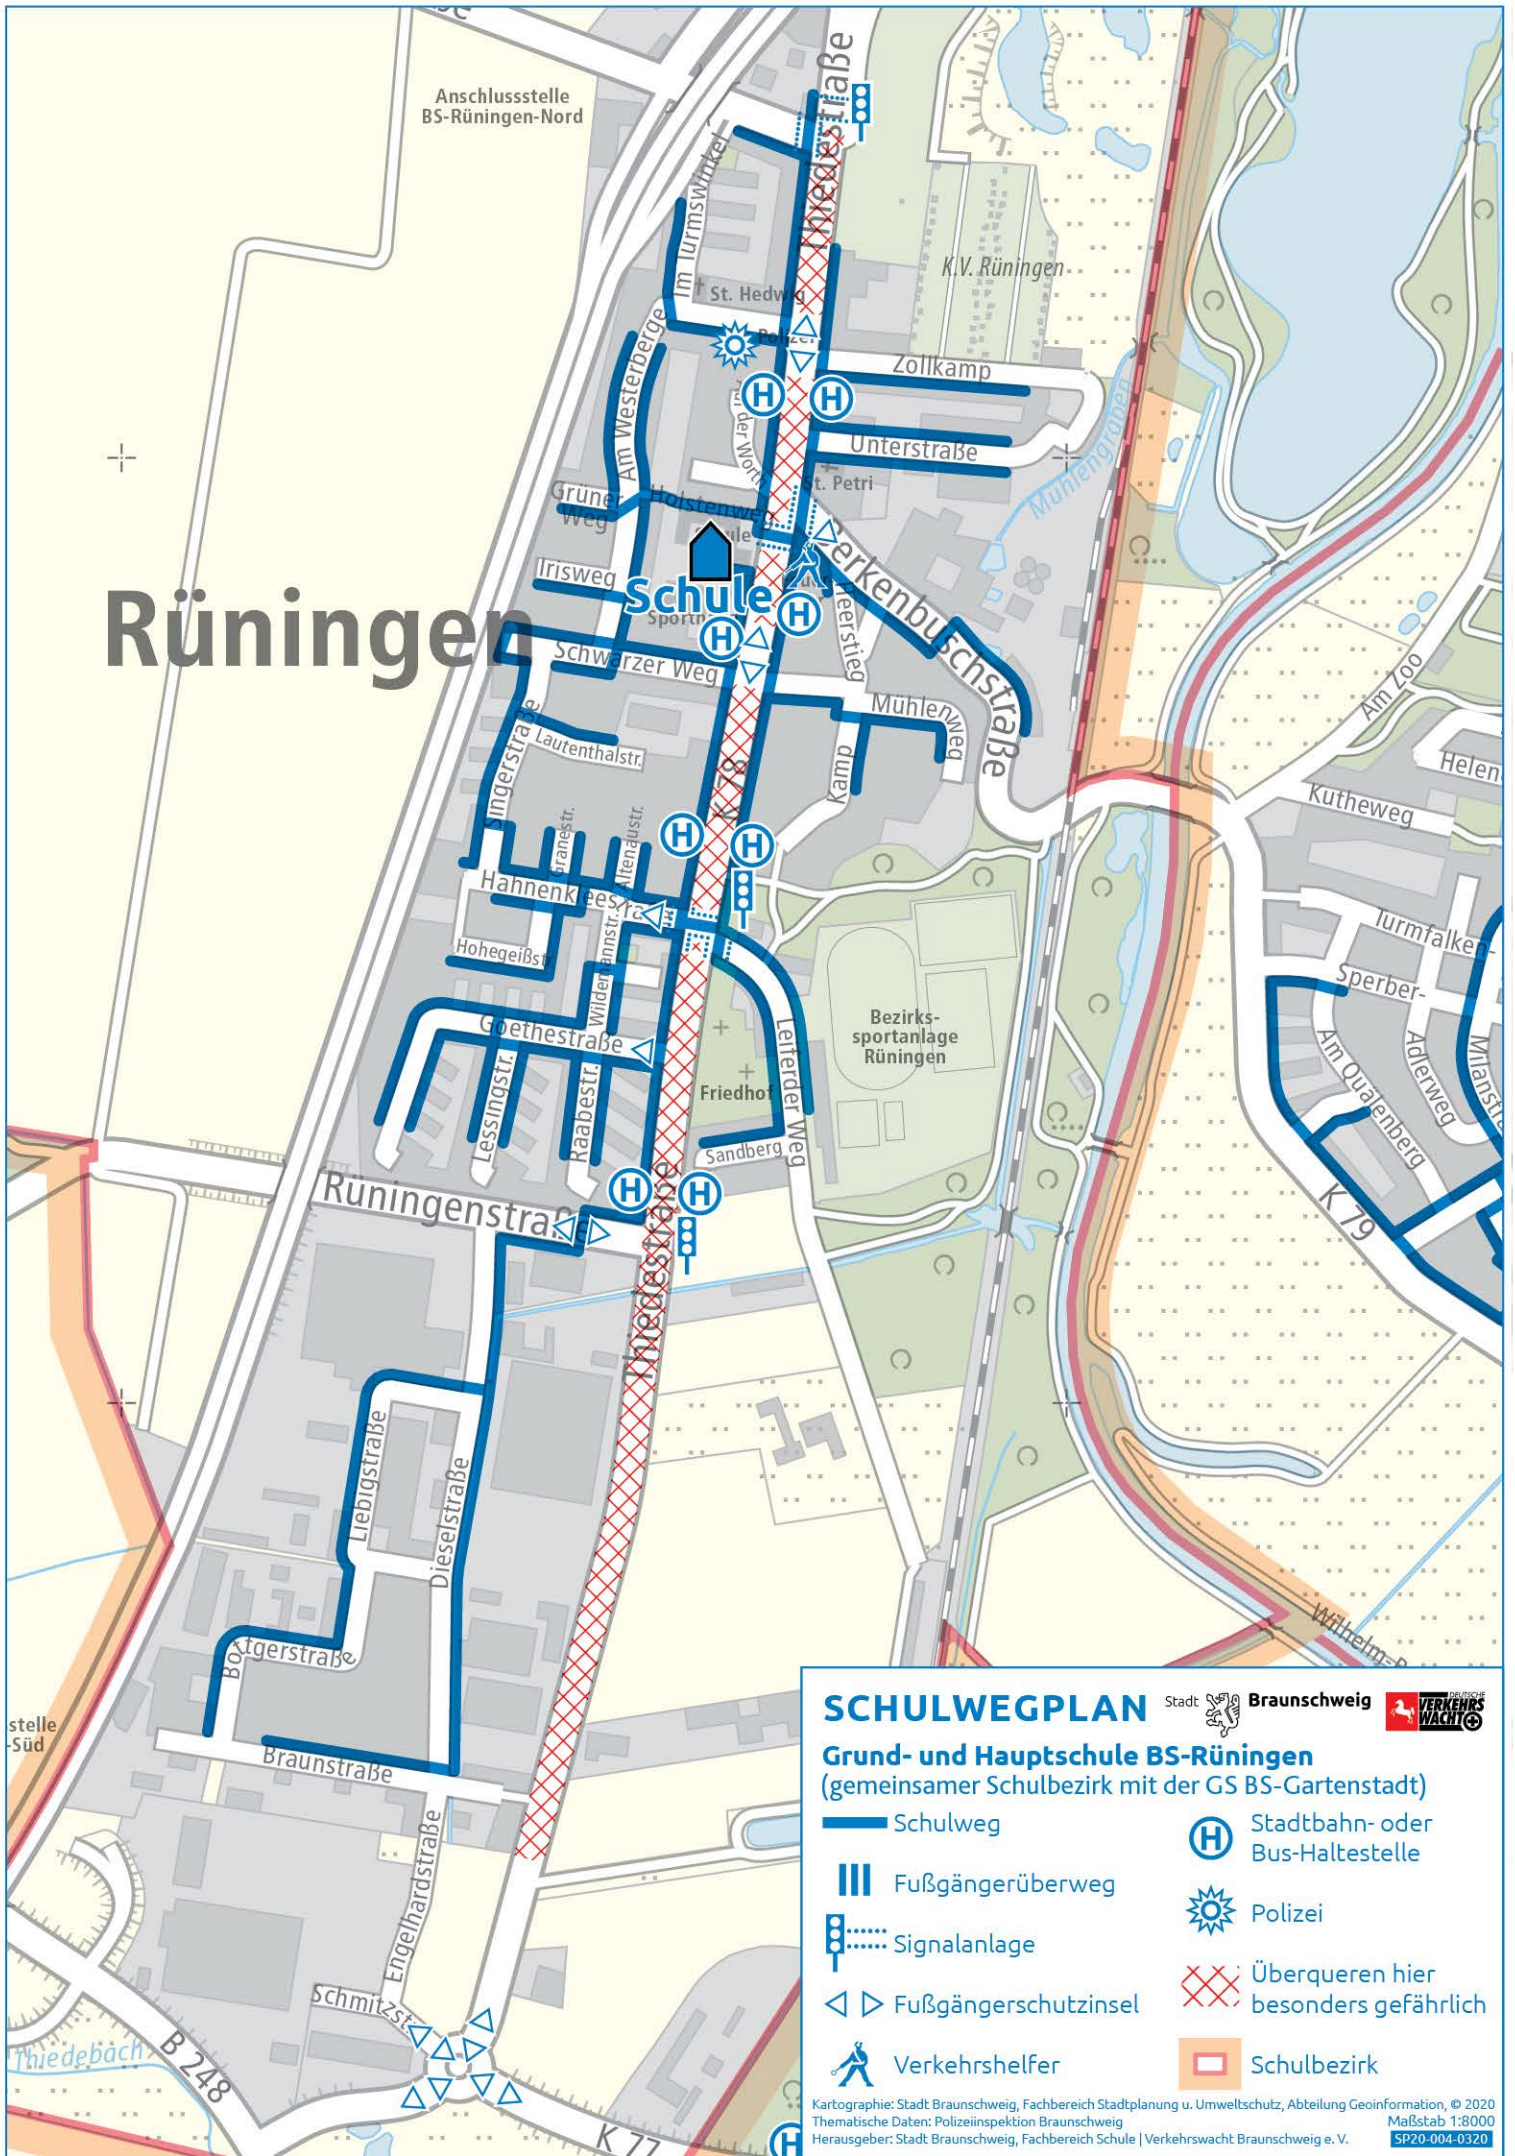

Rüningen

SCHULWEGPLAN Stadt Braunschweig  **Braunschweig** 

Grund- und Hauptschule BS-Rüningen
(gemeinsamer Schulbezirk mit der GS BS-Gartenstadt)

 Schulweg	 Stadtbahn- oder Bus-Haltestelle
 Fußgängerüberweg	 Polizei
 Signalanlage	 Überqueren hier besonders gefährlich
 Fußgängerschutzinsel	 Schulbezirk
 Verkehrshelfer	