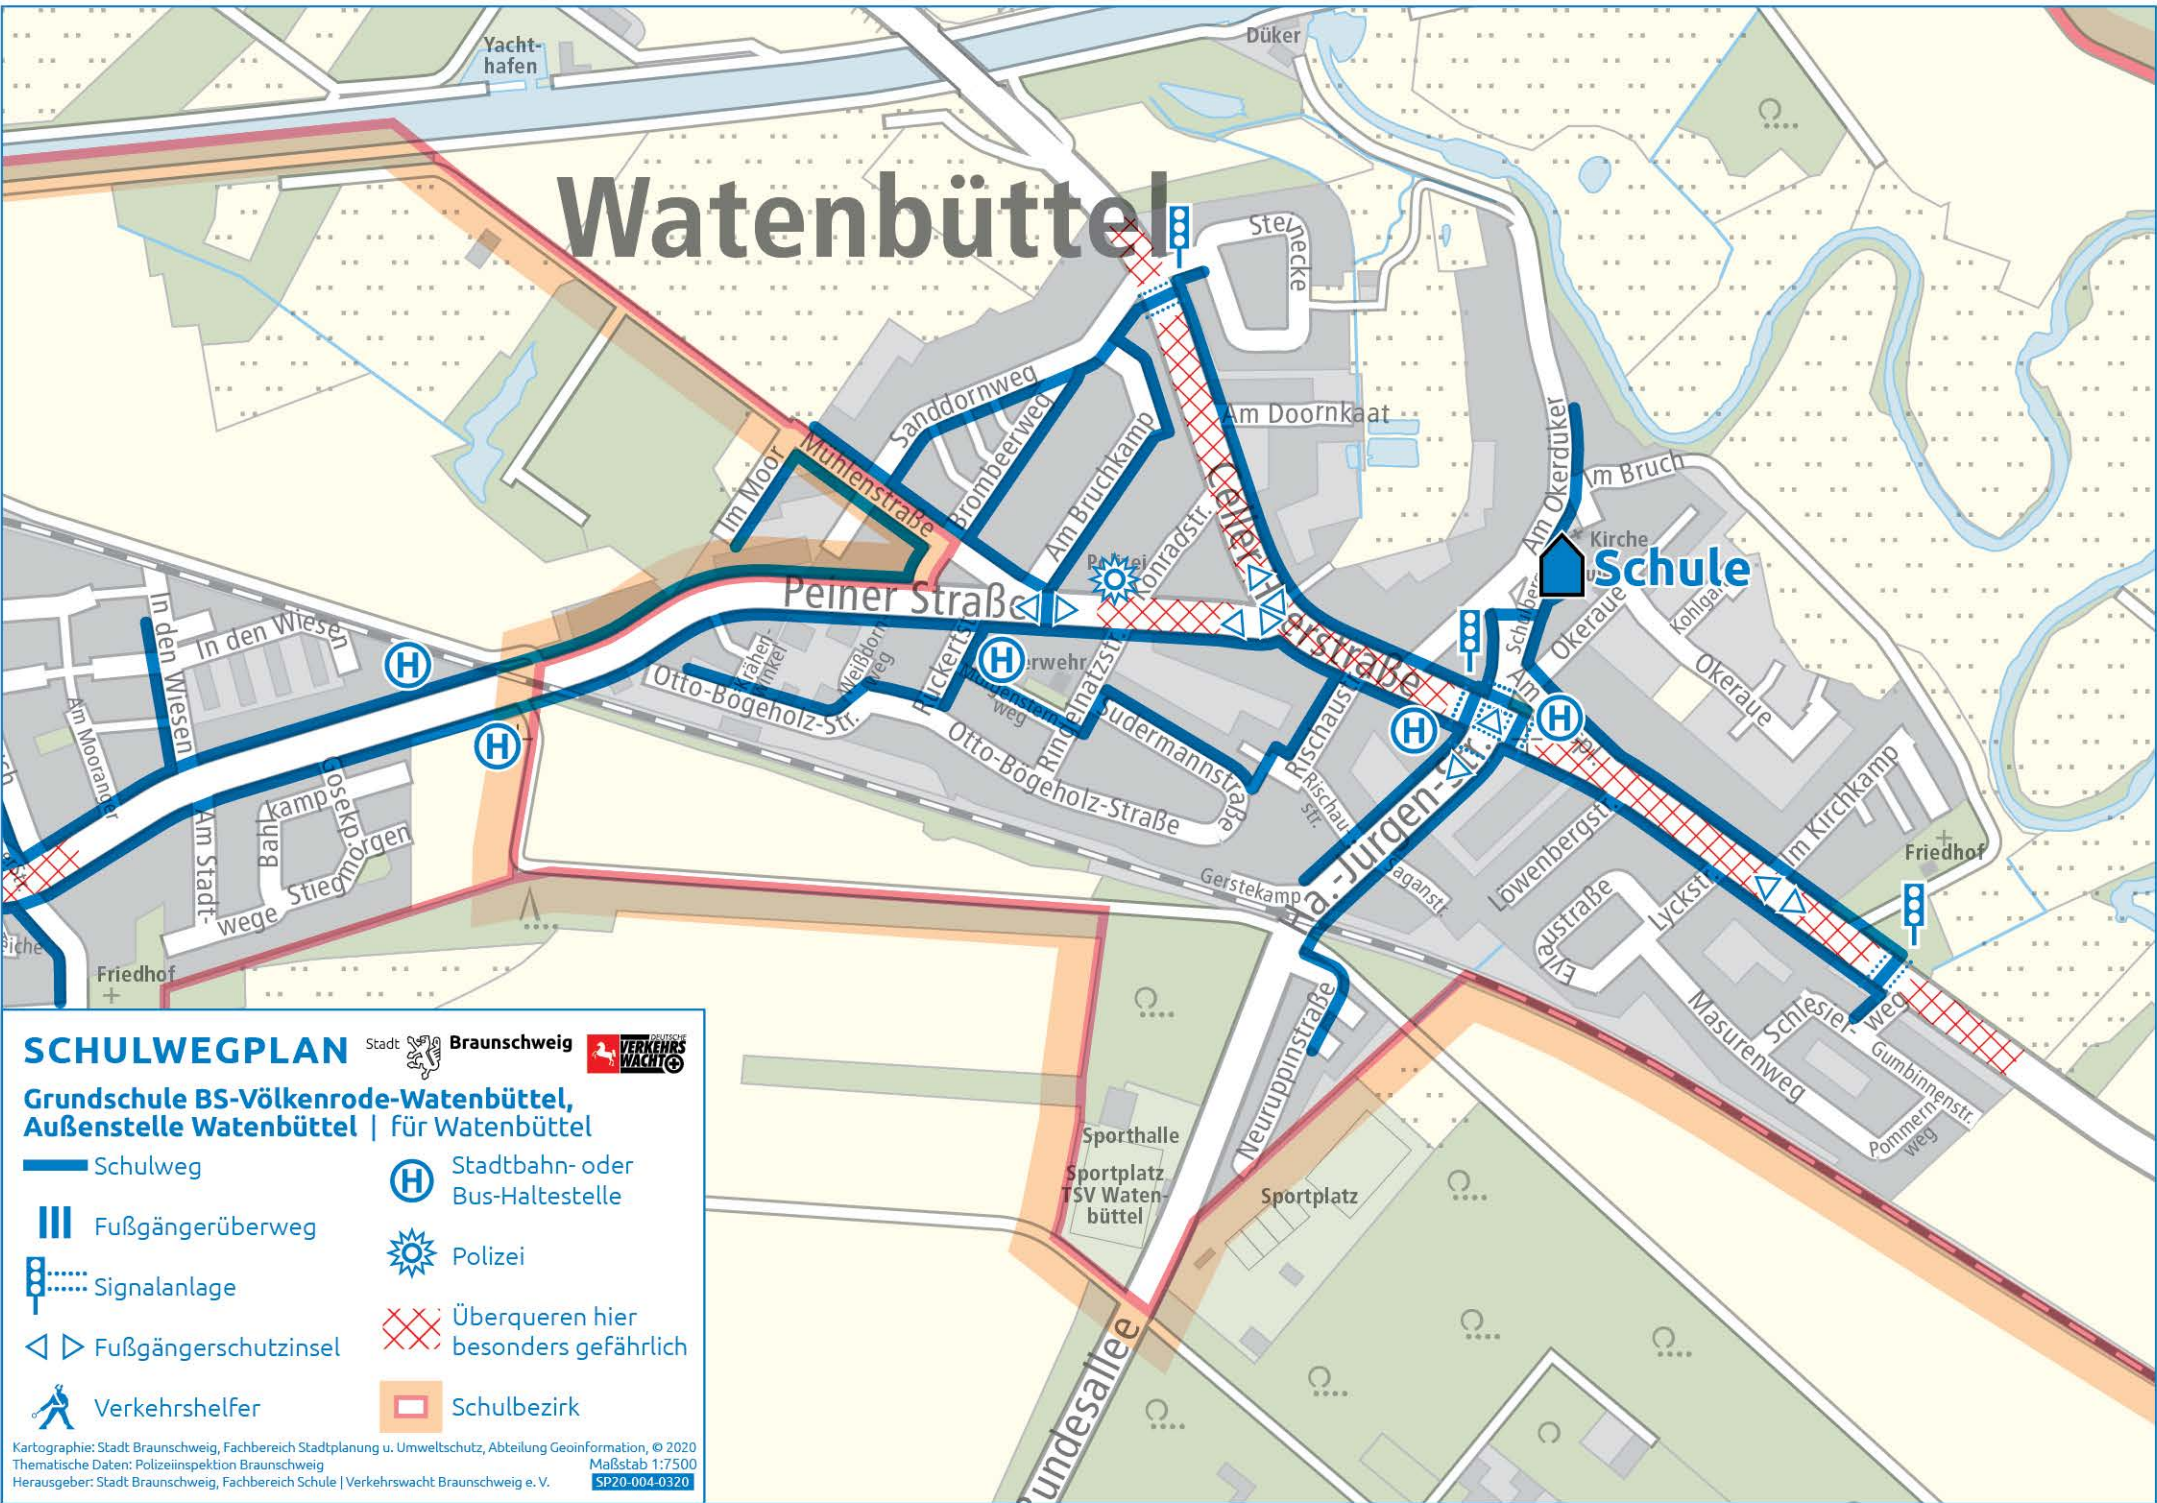

# Watenbüttel

## SCHULWEGPLAN

Braunschweig

Grundschule BS-Völkenrode-Watenbüttel,  
Außenstelle Watenbüttel | für Watenbüttel

 Schulweg

 Stadtbahn- oder  
Bus-Haltestelle

 Fußgängerüberweg

 Polizei

 Signalanlage

 Überqueren hier  
besonders gefährlich

 Fußgängerschutzinsel

 Verkehrshelfer

 Schulbezirk