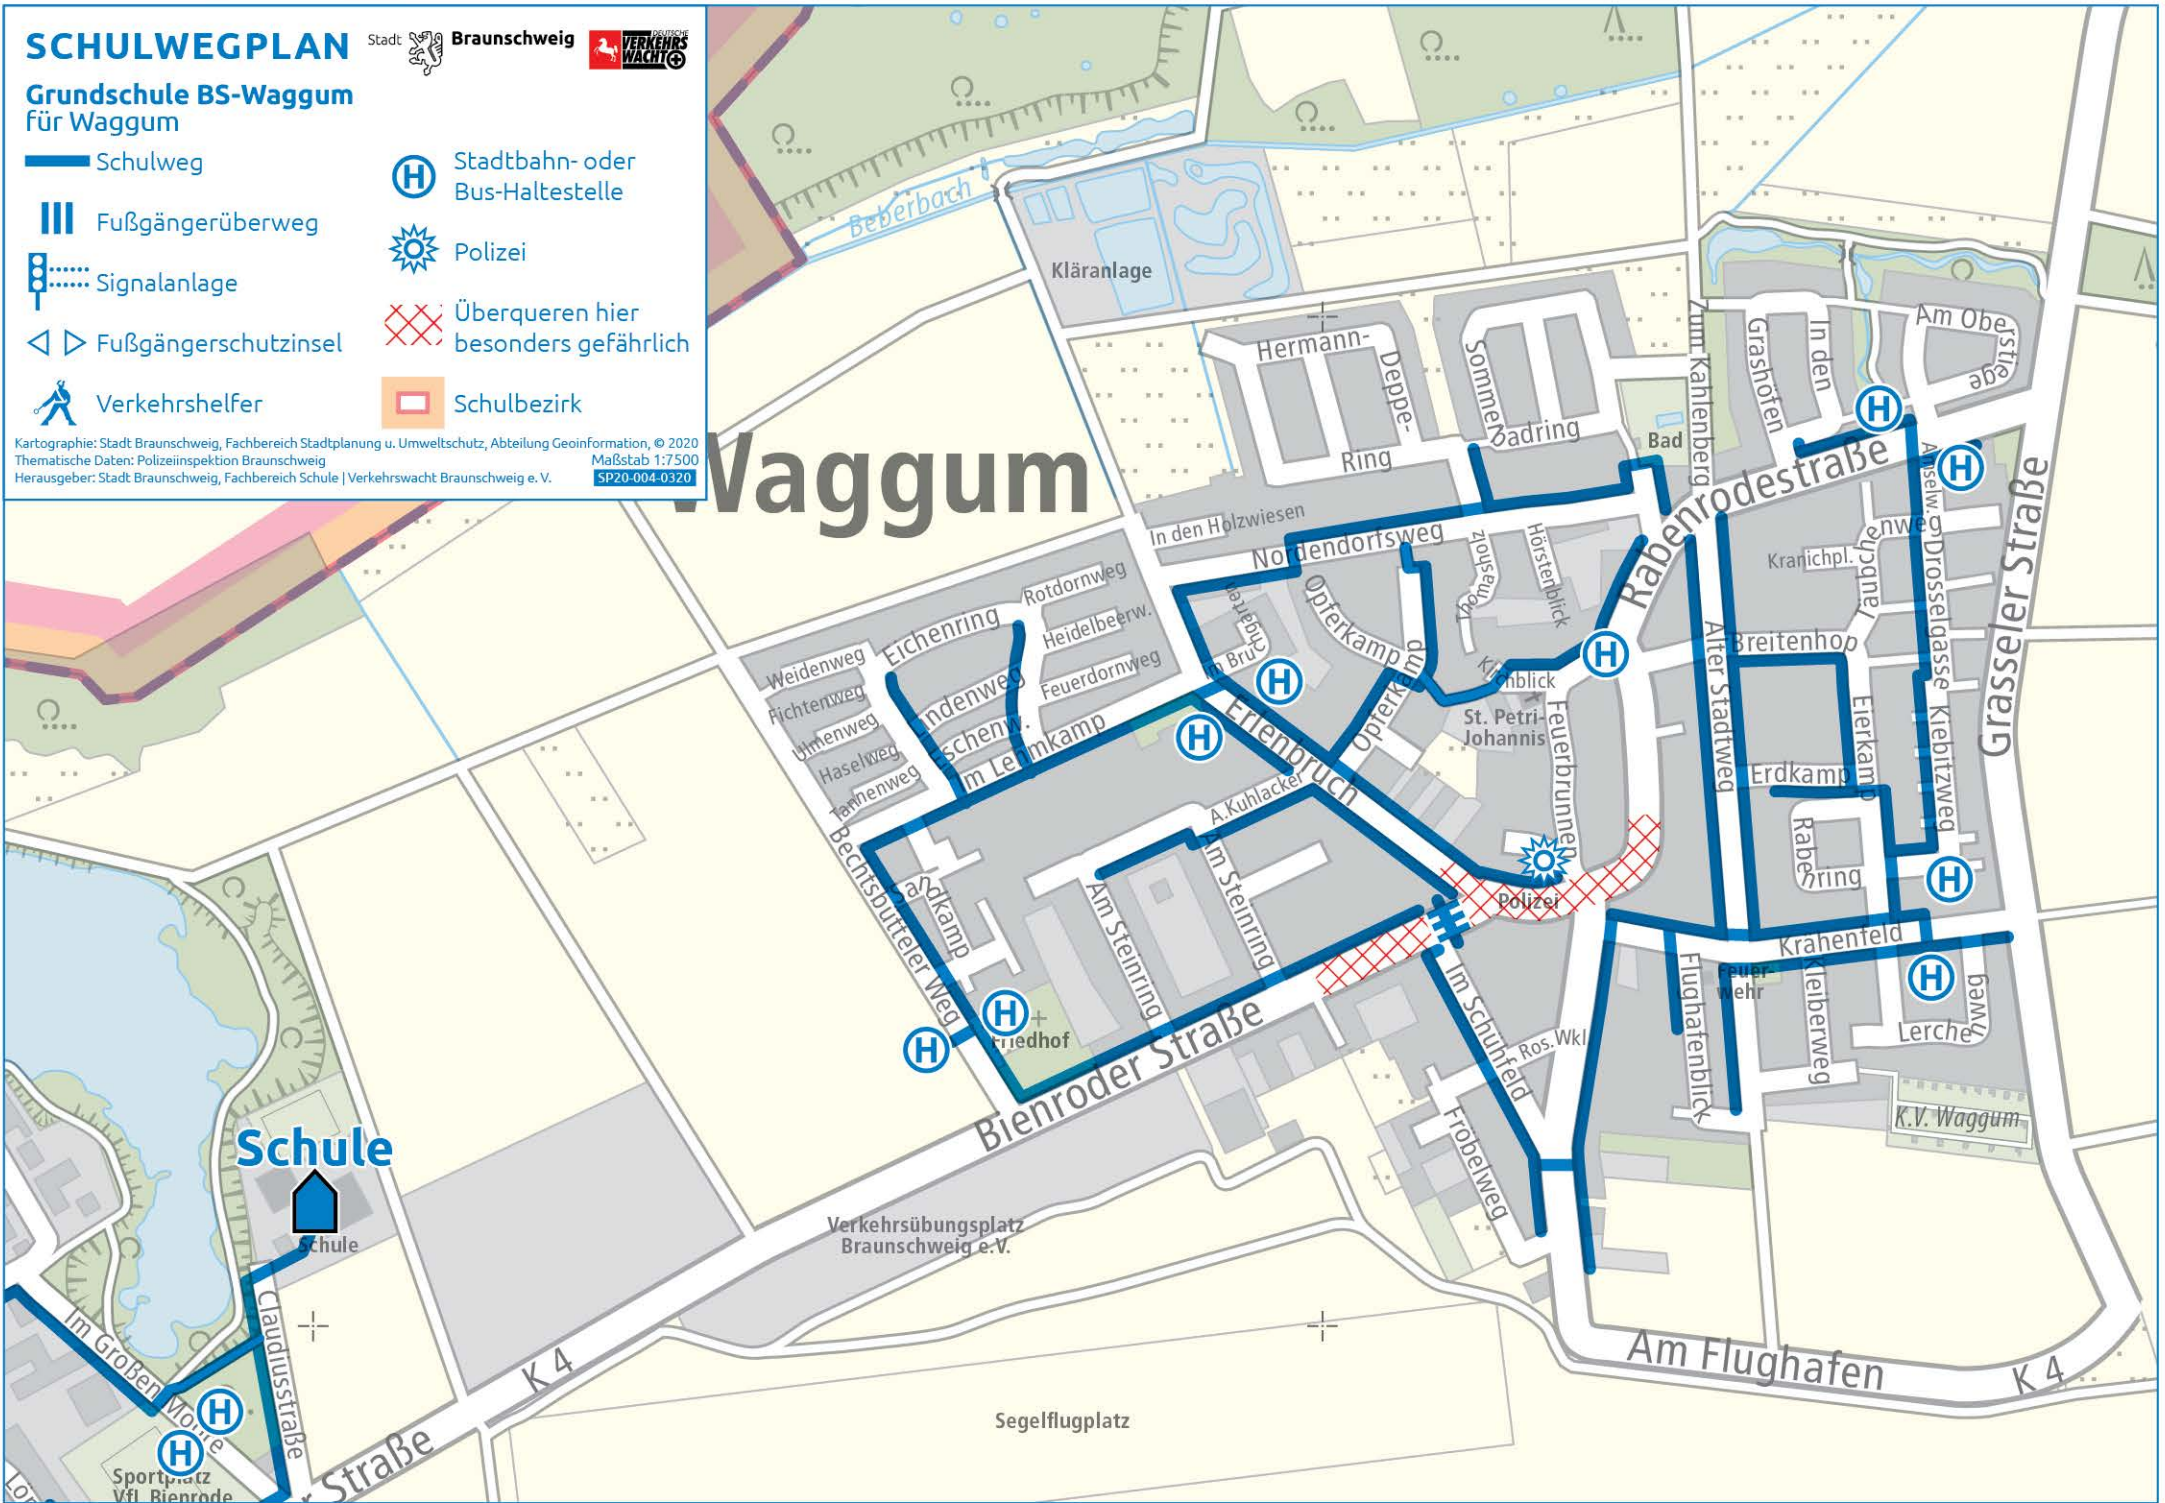

SCHULWEGPLAN

Stadt Braunschweig

Grundschule BS-Waggum für Waggum

- Schulweg
- Stadtbahn- oder Bus-Haltestelle
- Fußgängerüberweg
- Polizei
- Signalanlage
- Überqueren hier besonders gefährlich
- Fußgängerschutzinsel
- Schulbezirk
- Verkehrshelfer

Kartographie: Stadt Braunschweig, Fachbereich Stadtplanung u. Umweltschutz, Abteilung Geoinformation, © 2020
Thematische Daten: Polizeiinspektion Braunschweig
Herausgeber: Stadt Braunschweig, Fachbereich Schule | Verkehrswacht Braunschweig e.V. Maßstab 1:7500
SP20-004-0320

Waggum

Schule

Segelflugplatz

K.V. Waggum