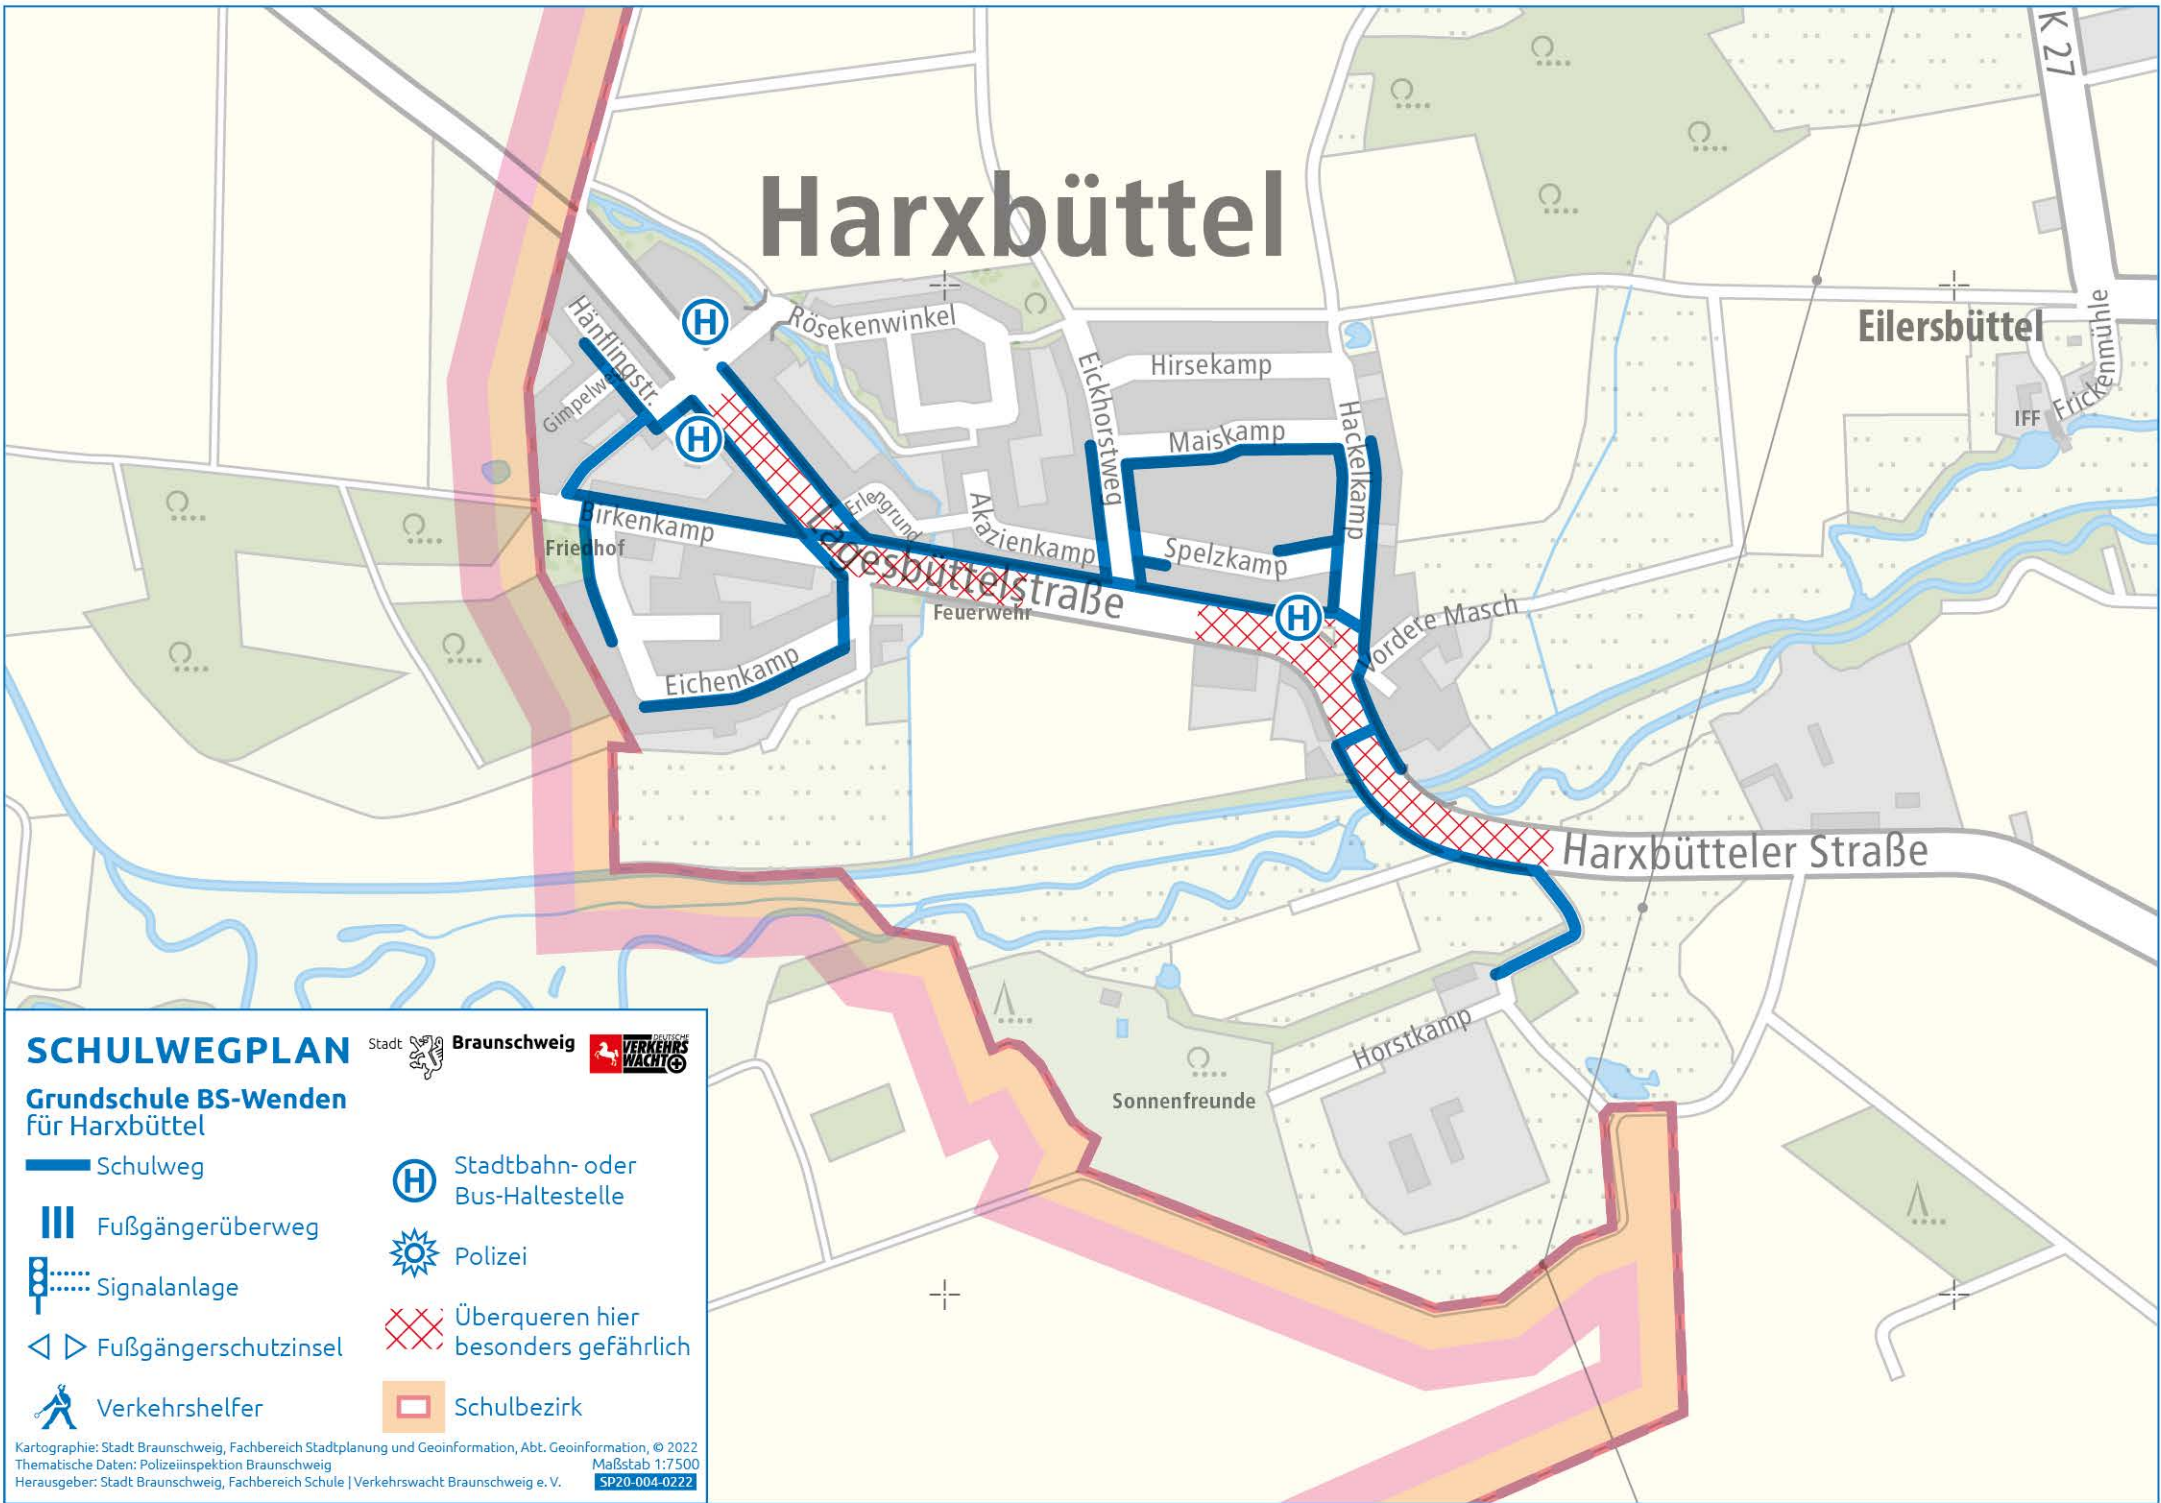

Harxbüttel

SCHULWEGPLAN

Stadt Braunschweig  

Grundschule BS-Wenden für Harxbüttel

-  Schulweg
-  Fußgängerüberweg
-  Signalanlage
-  Fußgängerschutzinsel
-  Verkehrshelfer
-  Stadtbahn- oder Bus-Haltestelle
-  Polizei
-  Überqueren hier besonders gefährlich
-  Schulbezirk

Kartographie: Stadt Braunschweig, Fachbereich Stadtplanung und Geoinformation, Abt. Geoinformation, © 2022
Thematische Daten: Polizeiinspektion Braunschweig
Herausgeber: Stadt Braunschweig, Fachbereich Schule | Verkehrswacht Braunschweig e. V.  Maßstab 1:7500
SP20-004-0222