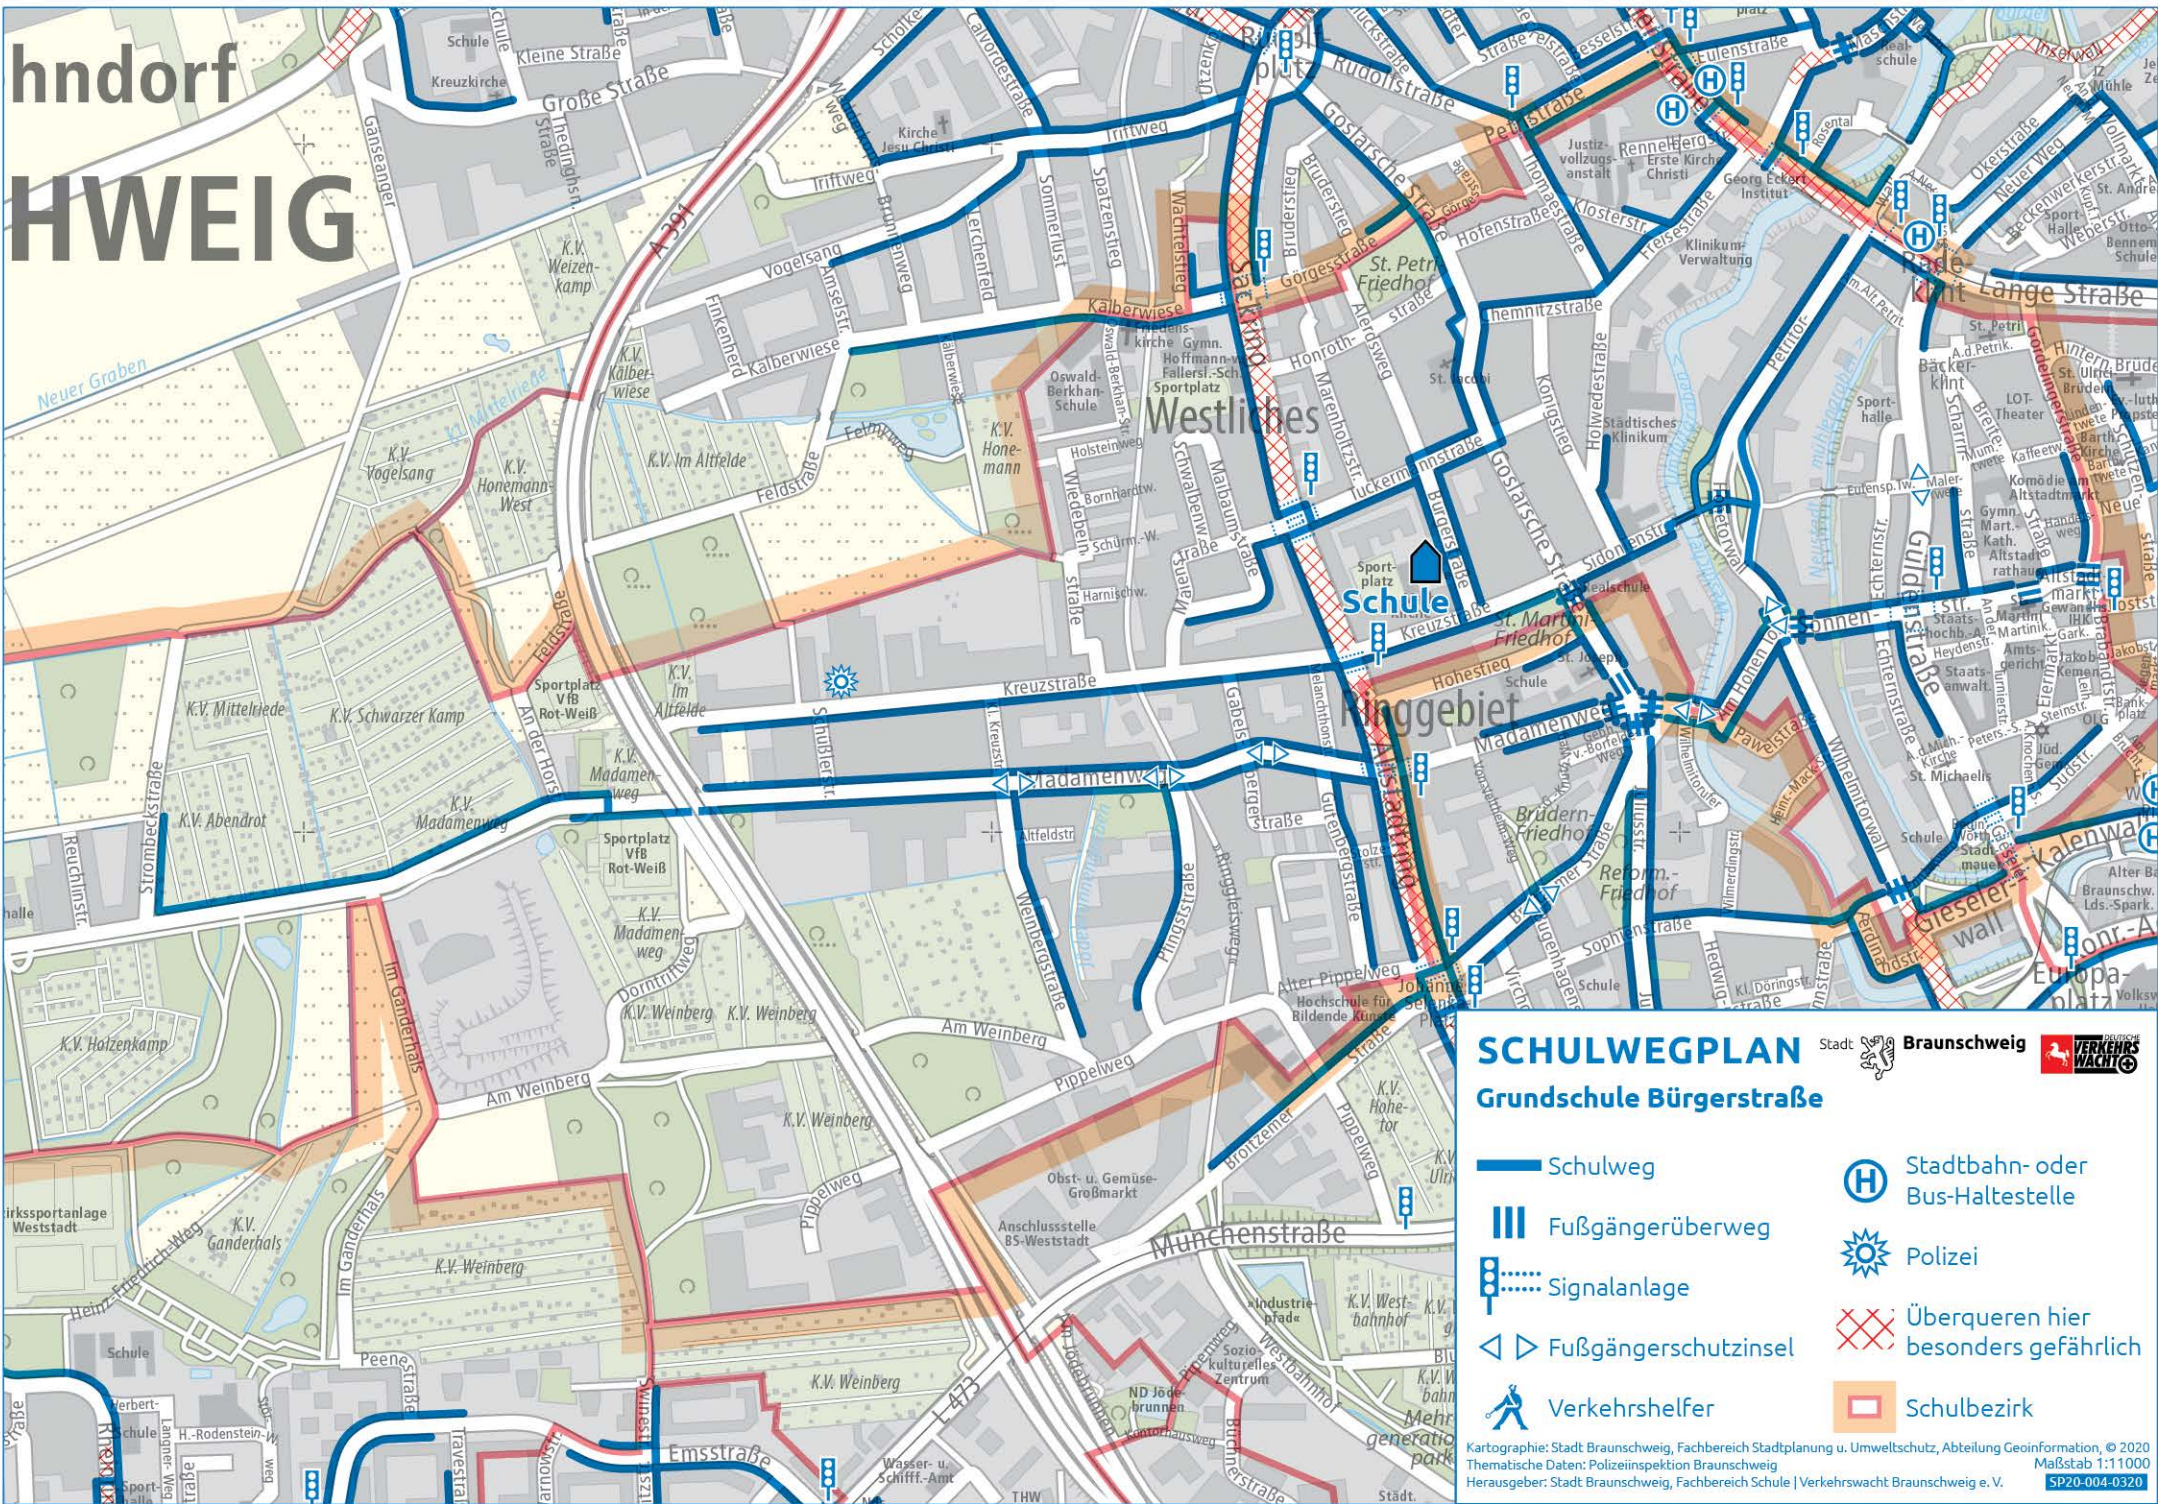

hndorf HWEIG

SCHULWEGPLAN Braunschweig

Grundschule Bürgerstraße

- Schulweg
- Fußgängerüberweg
- Signalanlage
- Fußgängerschutzinsel
- Verkehrshelfer
- Stadtbahn- oder Bus-Haltestelle
- Polizei
- Überqueren hier besonders gefährlich
- Schulbezirk