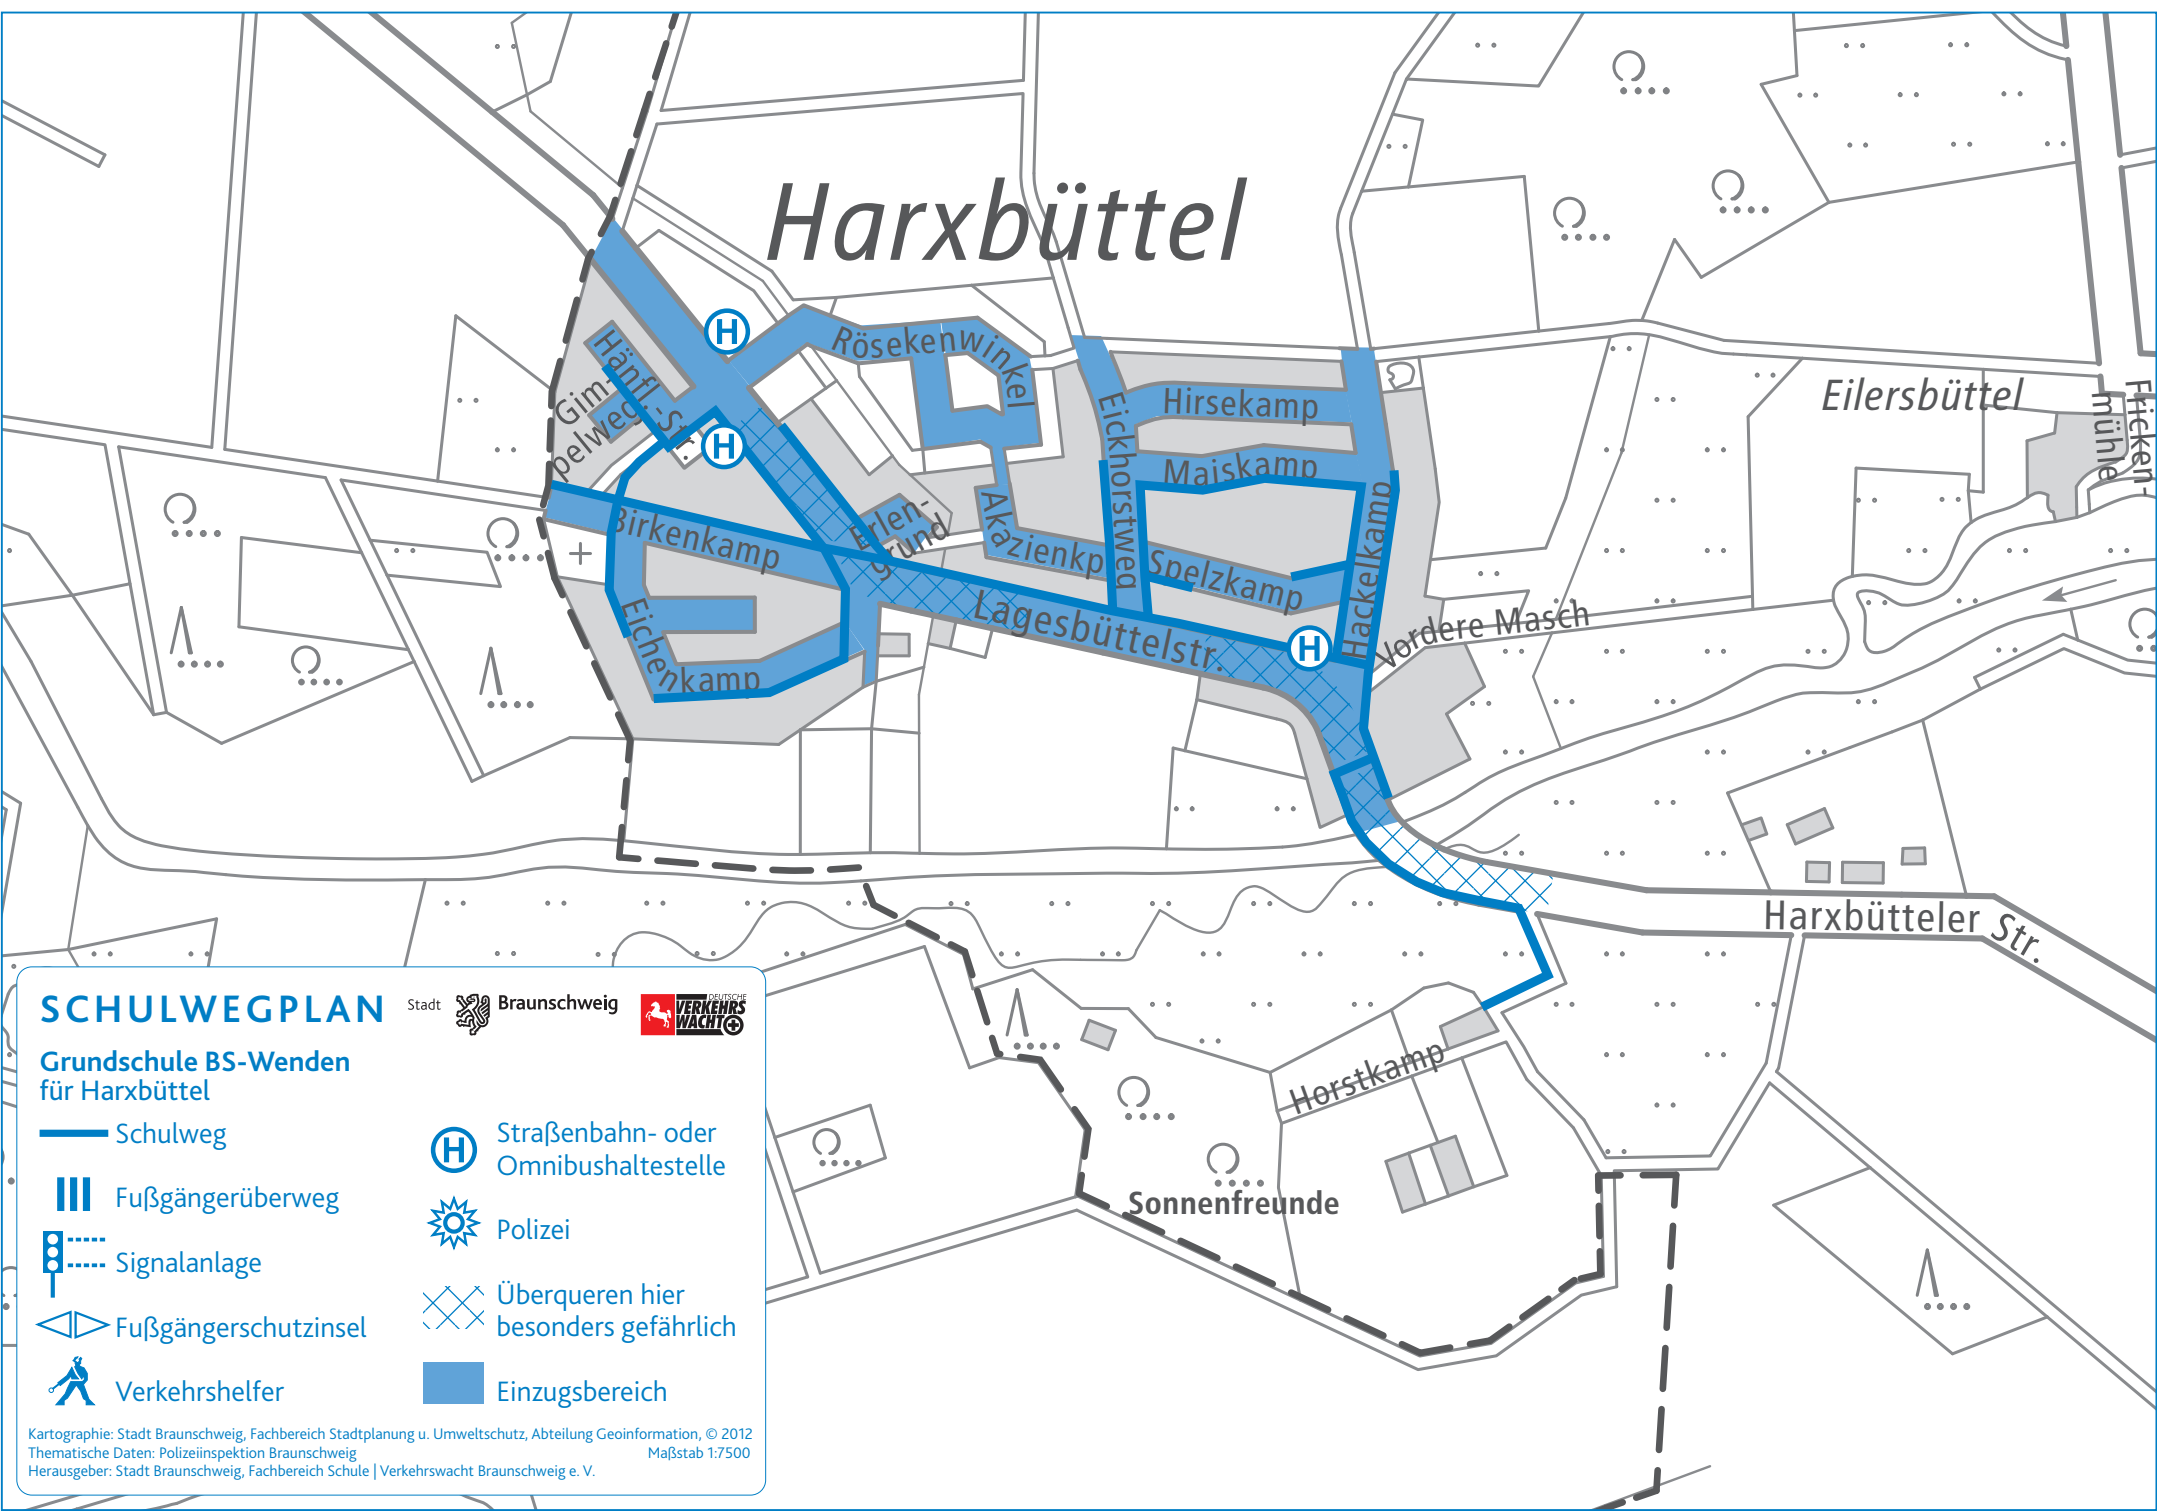

Harxbüttel

SCHULWEGPLAN

Stadt Braunschweig

Grundschule BS-Wenden für Harxbüttel

Schulweg

Fußgängerüberweg

Signalanlage

Fußgängerschutzinsel

Verkehrshelfer

Straßenbahn- oder Omnibushaltestelle

Polizei

Überqueren hier besonders gefährlich

Einzugsbereich