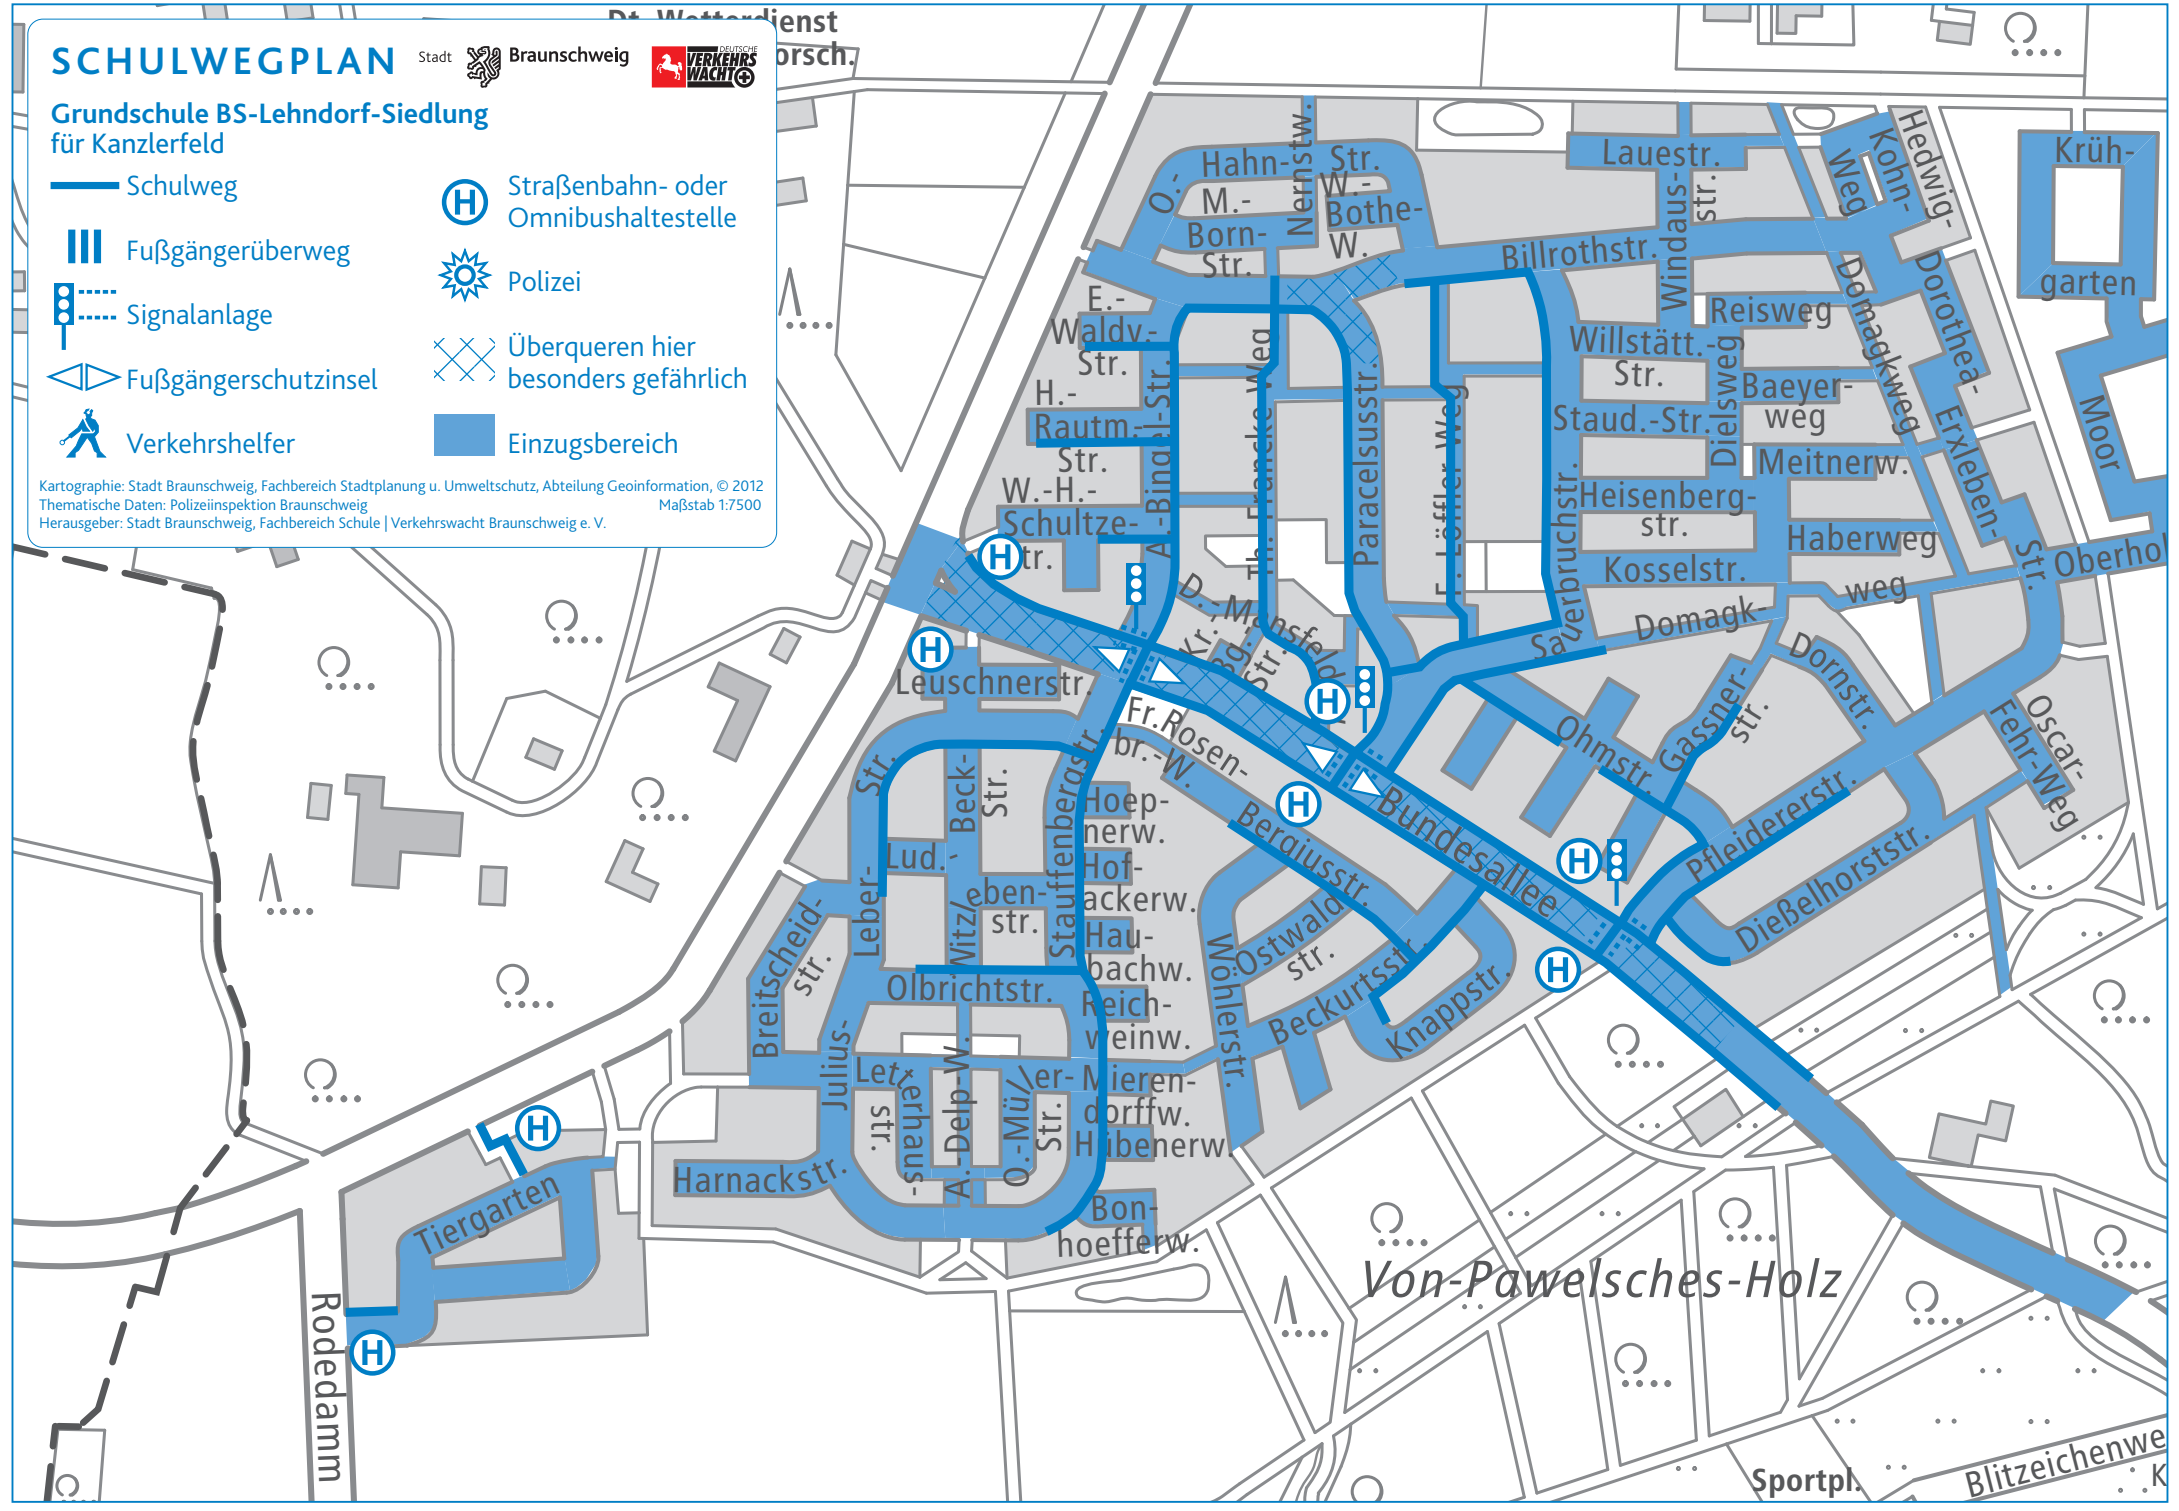

# SCHULWEGPLAN

Stadt Braunschweig

## Grundschule BS-Lehndorf-Siedlung für Kanzlerfeld

- Schulweg
- Fußgängerüberweg
- Signalanlage
- Fußgängerschutzinsel
- Verkehrshelfer
- Straßenbahn- oder Omnibushaltestelle
- Polizei
- Überqueren hier besonders gefährlich
- Einzugsbereich

Kartographie: Stadt Braunschweig, Fachbereich Stadtplanung u. Umweltschutz, Abteilung Geoinformation, © 2012  
Thematische Daten: Polizeiinspektion Braunschweig  
Herausgeber: Stadt Braunschweig, Fachbereich Schule | Verkehrswacht Braunschweig e. V. Maßstab 1:7500

Rodedamm

Tiergarten

Harnackstr.

Von-Pawelsches-Holz

Sportpl.

Blitzeichenwe...