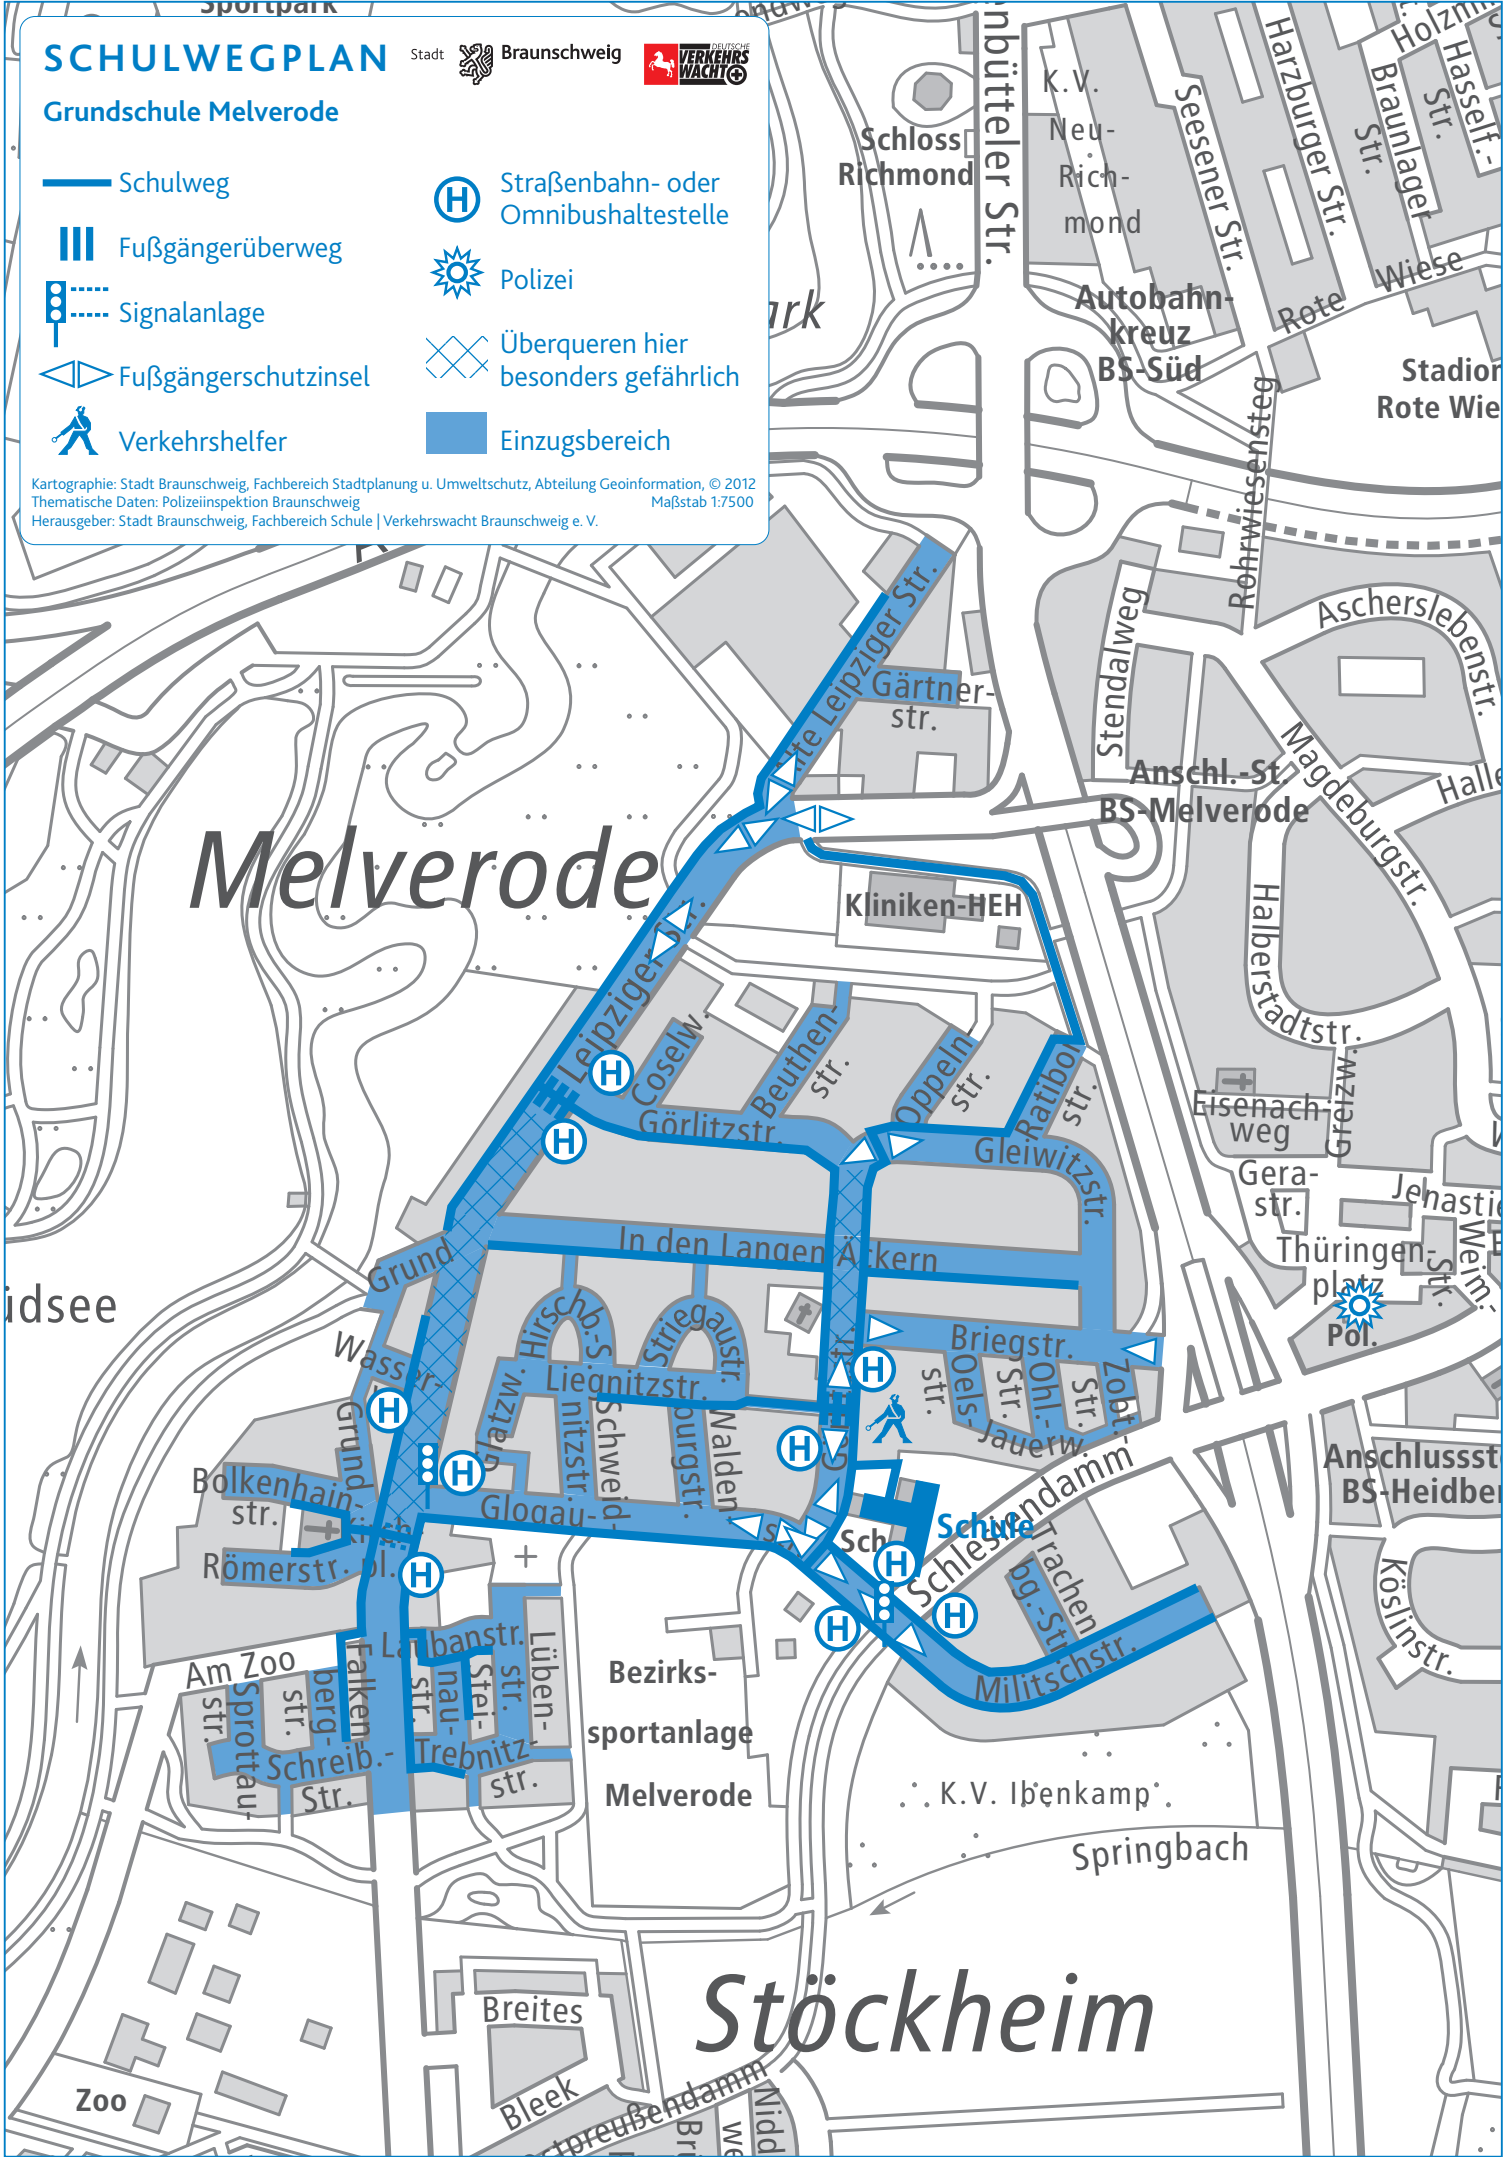

# SCHULWEGPLAN

Stadt Braunschweig 

## Grundschule Meverode

-  Schulweg
-  Fußgängerüberweg
-  Signalanlage
-  Fußgängerschutzinsel
-  Verkehrshelfer
-  Straßenbahn- oder Omnibushaltestelle
-  Polizei
-  Überqueren hier besonders gefährlich
-  Einzugsbereich

Kartographie: Stadt Braunschweig, Fachbereich Stadtplanung u. Umweltschutz, Abteilung Geoinformation, © 2012  
Thematische Daten: Polizeiinspektion Braunschweig  
Herausgeber: Stadt Braunschweig, Fachbereich Schule | Verkehrswacht Braunschweig e. V. Maßstab 1:7500

# Stockheim