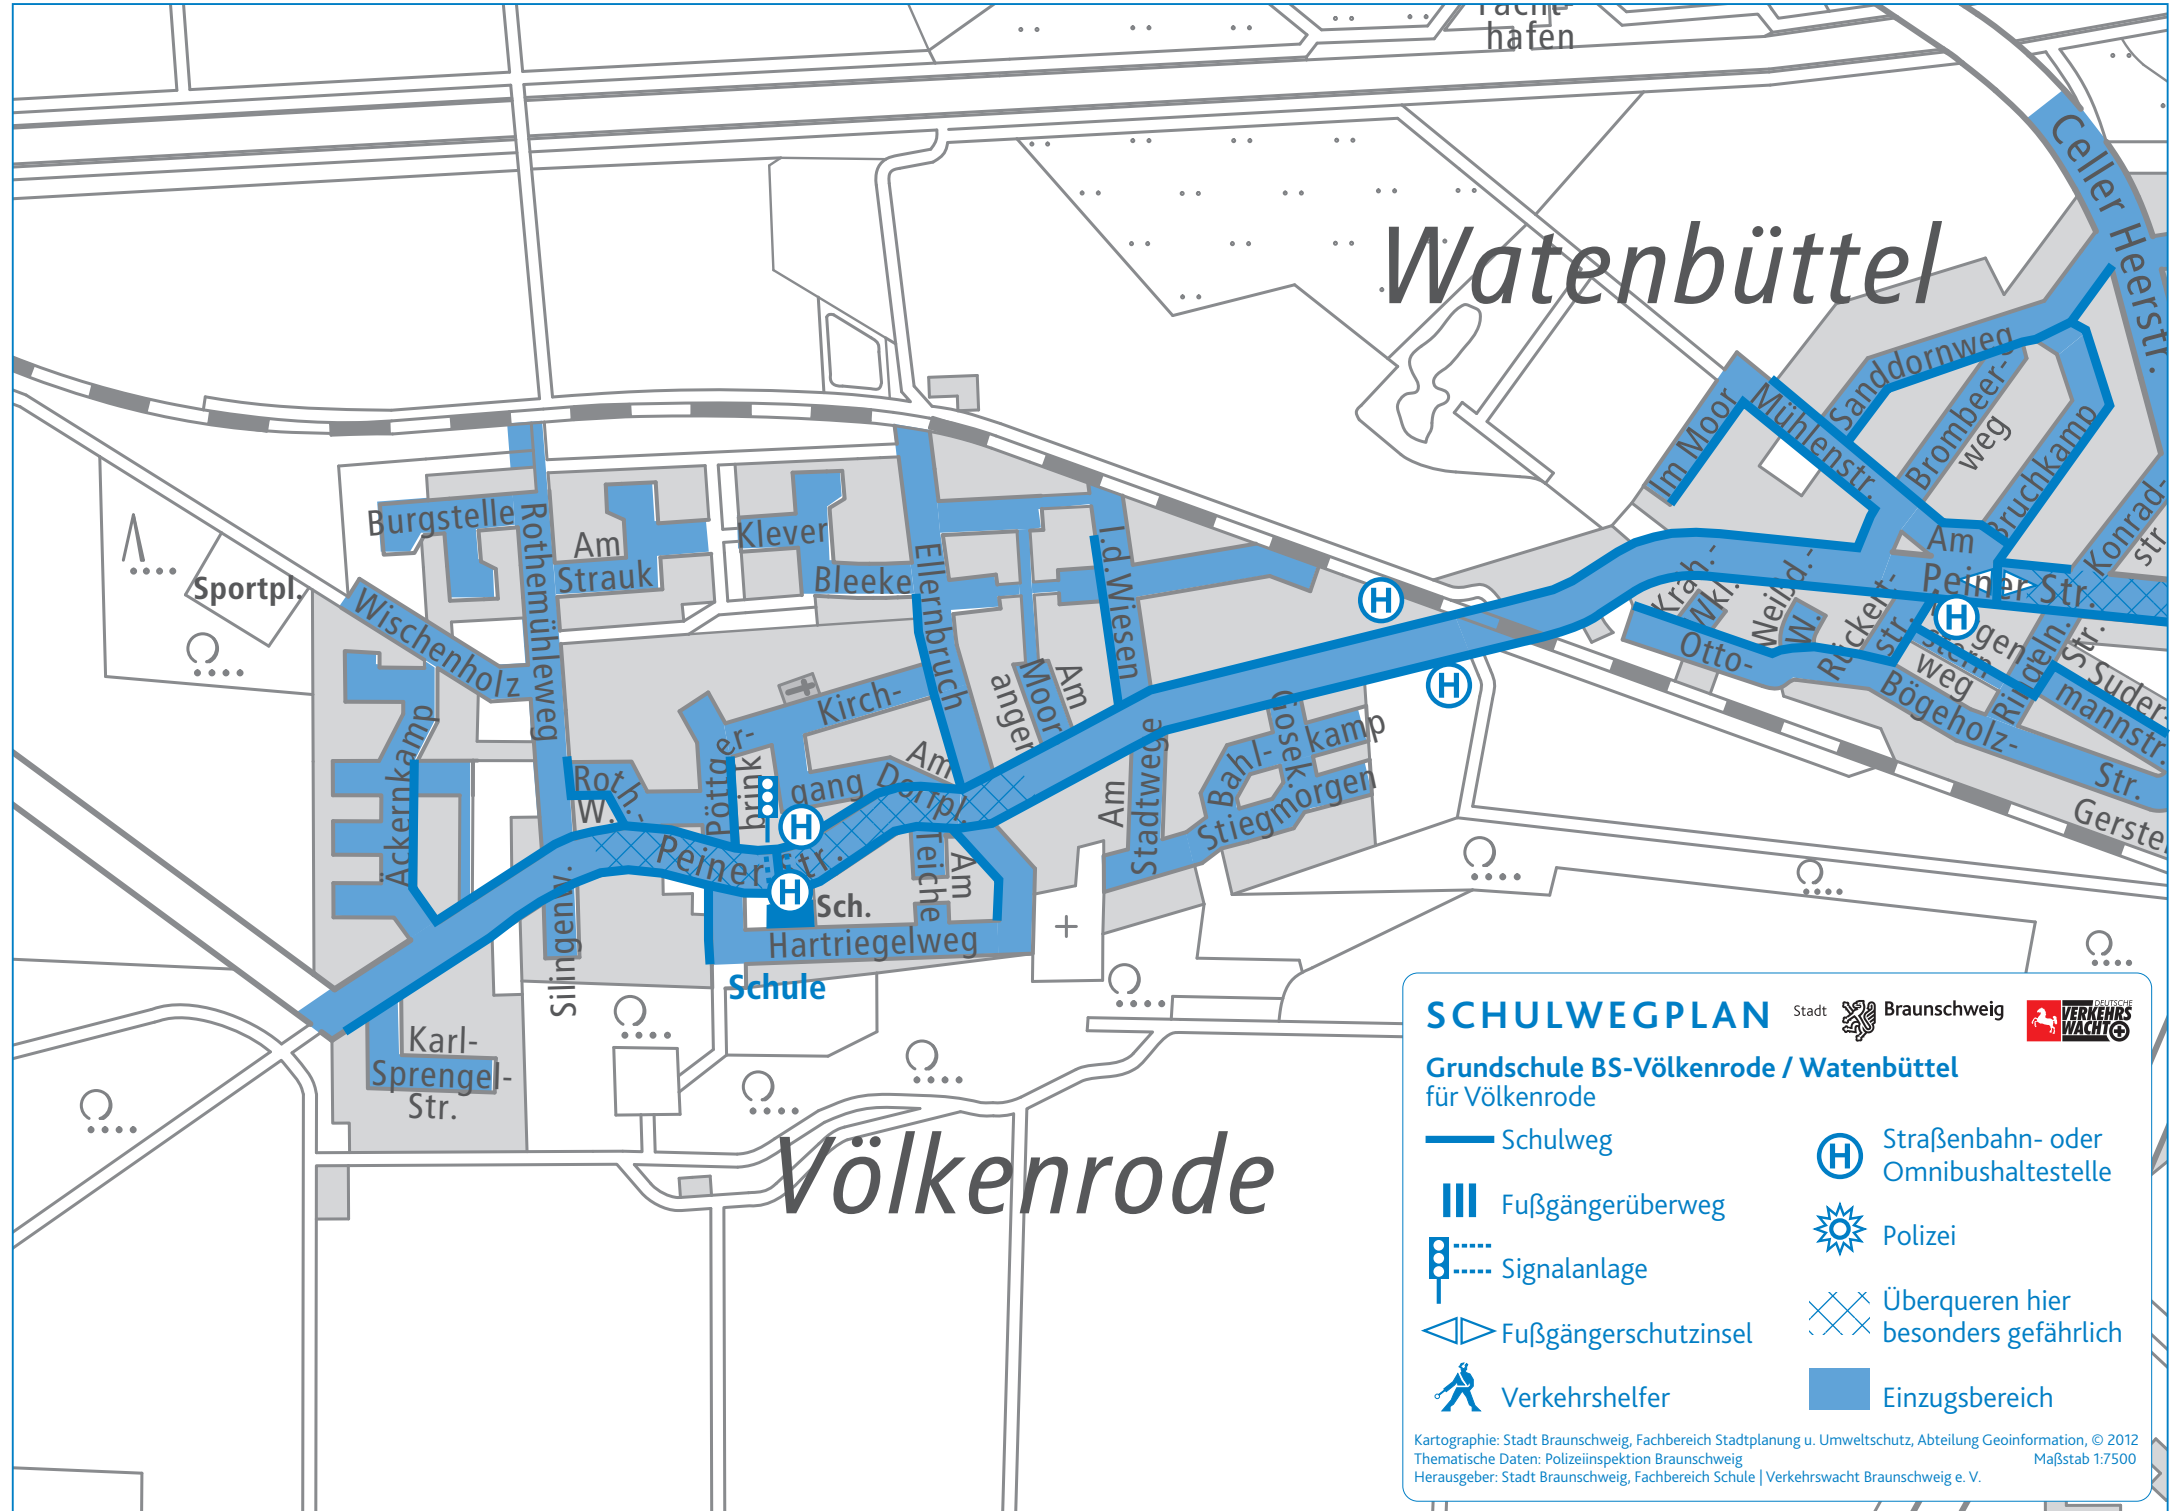

Watenbüttel

Völkenrode

SCHULWEGPLAN Stadt Braunschweig  

Grundschule BS-Völkenrode / Watenbüttel
für Völkenrode

-  Schulweg
-  Fußgängerüberweg
-  Signalanlage
-  Fußgängerschutzinsel
-  Verkehrshelfer
-  Straßenbahn- oder Omnibushaltestelle
-  Polizei
-  Überqueren hier besonders gefährlich
-  Einzugsbereich

Kartographie: Stadt Braunschweig, Fachbereich Stadtplanung u. Umweltschutz, Abteilung Geoinformation, © 2012
Thematische Daten: Polizeiinspektion Braunschweig
Herausgeber: Stadt Braunschweig, Fachbereich Schule | Verkehrswacht Braunschweig e. V. Maßstab 1:7500