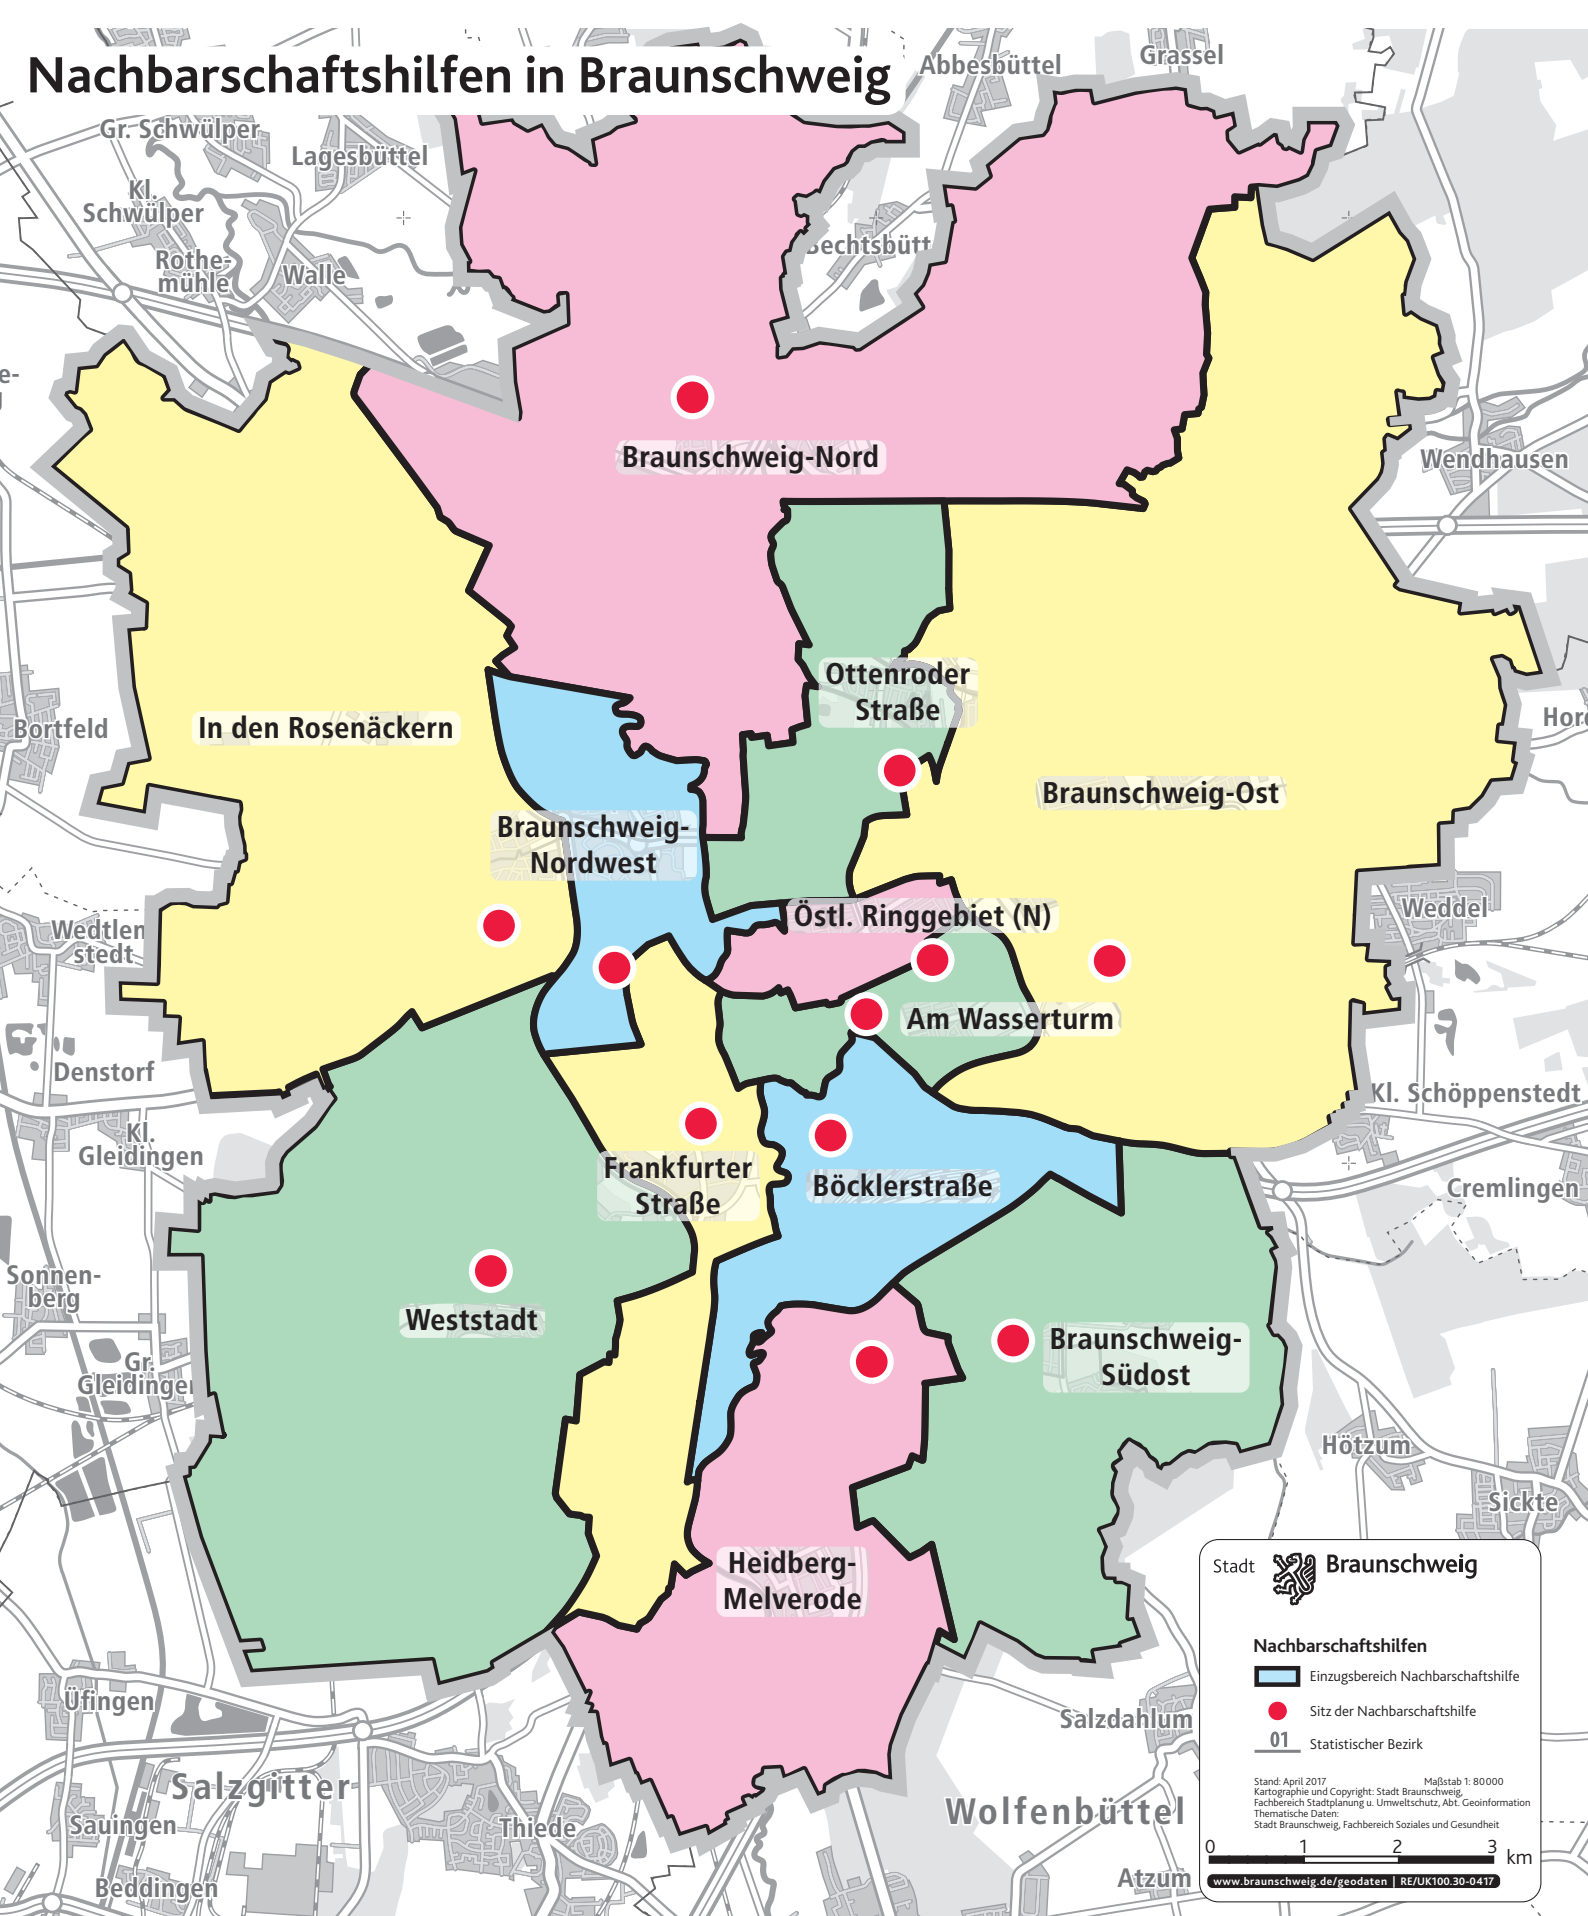

Nachbarschaftshilfen in Braunschweig

Stadt  **Braunschweig**

Nachbarschaftshilfen

-  Einzugsbereich Nachbarschaftshilfe
-  Sitz der Nachbarschaftshilfe
- 01** Statistischer Bezirk

Stand: April 2017 Maßstab 1:80000
 Kartographie und Copyright: Stadt Braunschweig,
 Fachbereich Stadtplanung u. Umweltschutz, Abt. Geoinformation
 Thematische Daten:
 Stadt Braunschweig, Fachbereich Soziales und Gesundheit