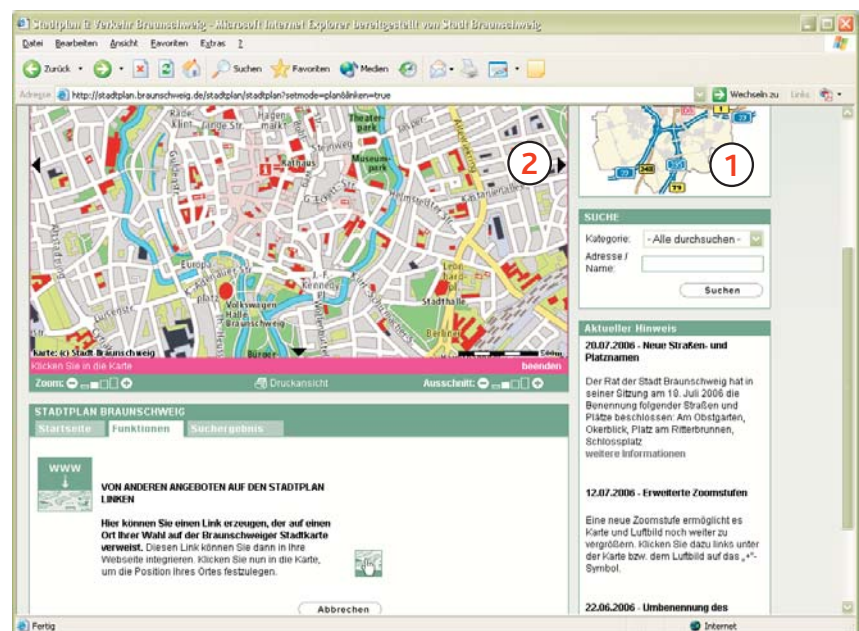

## Die kostenlose Verlinkung mit dem Stadtplan

Die **kostenlose** Verlinkungsfunktion generiert einen dynamischen Link zum Braunschweiger Internetstadtplan.  
 Der Lage Ihrer Adresse im Stadtgebiet entsprechend wird ein aktueller Ausschnitt aus der Übersichtskarte in Ihren Internetauftritt eingebildet. Ein Klick auf die Karte oder den nebenstehenden Text verbindet die Besucher Ihrer Seiten mit dem Stadtplan. Der zugehörige Stadtplanausschnitt wird aufgerufen, die Lage Ihrer Firma wird mit einem Symbol gekennzeichnet und der Firmenname wird angezeigt. Dem User stehen nun alle Funktionen des Stadtplans zur Verfügung.

### Schritt 1

Zum Erzeugen eines neuen Links rufen Sie die Verlinkungsfunktion auf. Ein interaktiver Dialog führt Sie in wenigen Schritten zum Ziel.

<http://www.braunschweig.de/stadtplan>  
 >Funktionen >Von anderen Angeboten auf den Stadtplan linken

### Schritt 2

Positionieren Sie nun die Lage Ihres Objekts durch einen Klick in die Karte.

Wenn Ihre Firma/Ihr Objekt außerhalb des aktuellen Kartenausschnitts liegt, verwenden Sie zum Navigieren im Stadtgebiet die Übersicht (1) am rechten Seitenrand und/oder die Pfeile (2) am Rand des Stadtplans.

## Die kostenlose Verlinkung mit dem Stadtplan