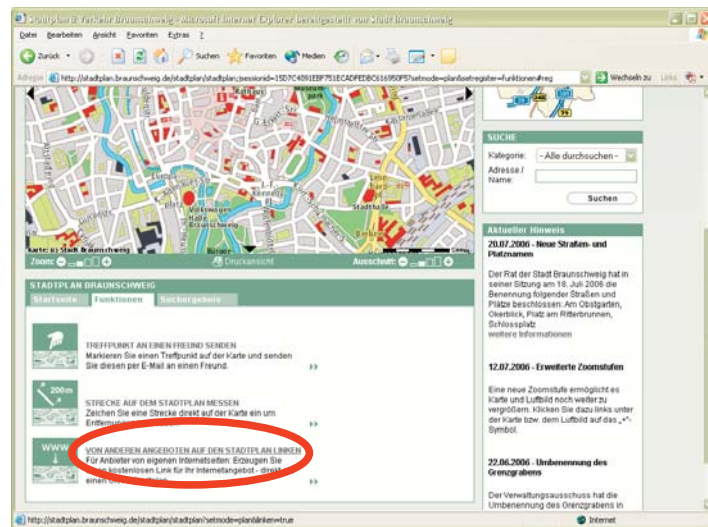

## Die kostenlose Verlinkung mit dem Stadtplan

Die **kostenlose** Verlinkungsfunktion generiert einen dynamischen Link zum Braunschweiger Internetstadtplan.  
 Der Lage Ihrer Adresse im Stadtgebiet entsprechend wird ein aktueller Ausschnitt aus der Übersichtskarte in Ihren Internetauftritt eingebildet. Ein Klick auf die Karte oder den nebenstehenden Text verbindet die Besucher Ihrer Seiten mit dem Stadtplan. Der zugehörige Stadtplanausschnitt wird aufgerufen, die Lage Ihrer Firma wird mit einem Symbol gekennzeichnet und der Firmenname wird angezeigt. Dem User stehen nun alle Funktionen des Stadtplans zur Verfügung.

Und so wird ein Link erzeugt:

### Schritt 1

Zum Erzeugen eines neuen Links rufen Sie die Verlinkungsfunktion auf. Ein interaktiver Dialog führt Sie in wenigen Schritten zum Ziel.

<http://www.braunschweig.de/stadtplan>  
 >Funktionen >Von anderen Angeboten auf den Stadtplan linken