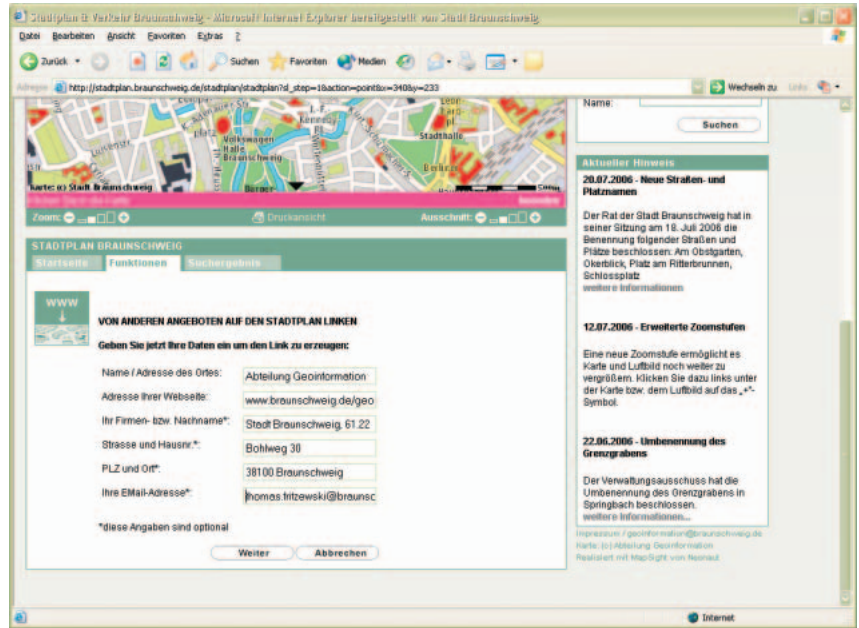

Die kostenlose Verlinkung mit dem Stadtplan

Schritt 3

Geben Sie nun die erforderlichen Angaben zu Ihrem Objekt in die Formularfelder ein. (z. B. Firmen- bzw. Objektname, URL der Webseite, Adresse)
Anschließend klicken Sie auf „Weiter“