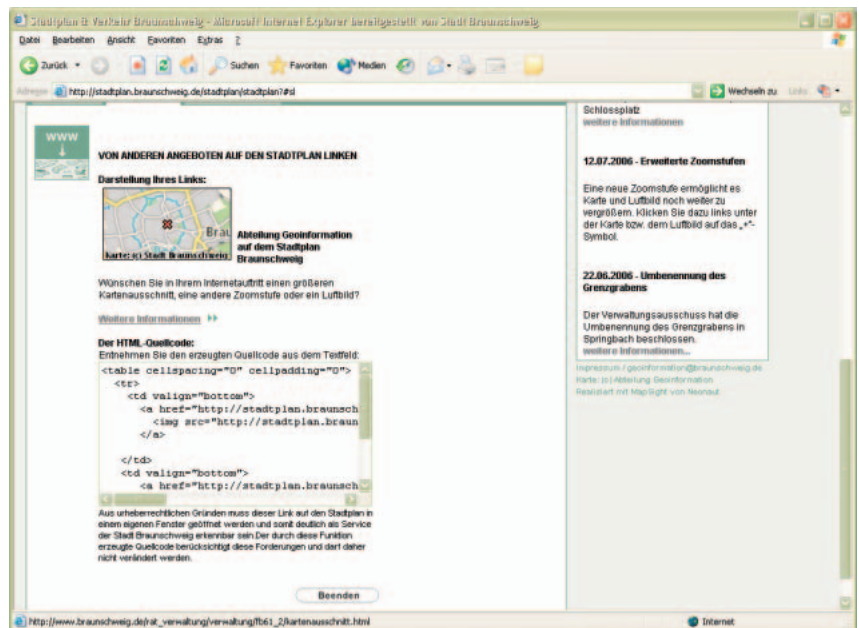

Schritt 4

Sie sehen nun eine Vorschau des erzeugten Links, so wie er auch auf Ihrer Webseite erscheinen wird.

Kopieren Sie den den angezeigten HTML-Quellcode aus dem Textfeld und fügen ihn an geeigneter Stelle Ihrer HTML-Datei ein.

Der generierte Quellcode berücksichtigt, dass der Stadtplanlink in einem eigenen Fenster geöffnet wird und somit deutlich als Service der Stadt Braunschweig erkennbar ist.

Aus urheberrechtlichen Gründen darf dieser Quellcode nicht verändert werden.