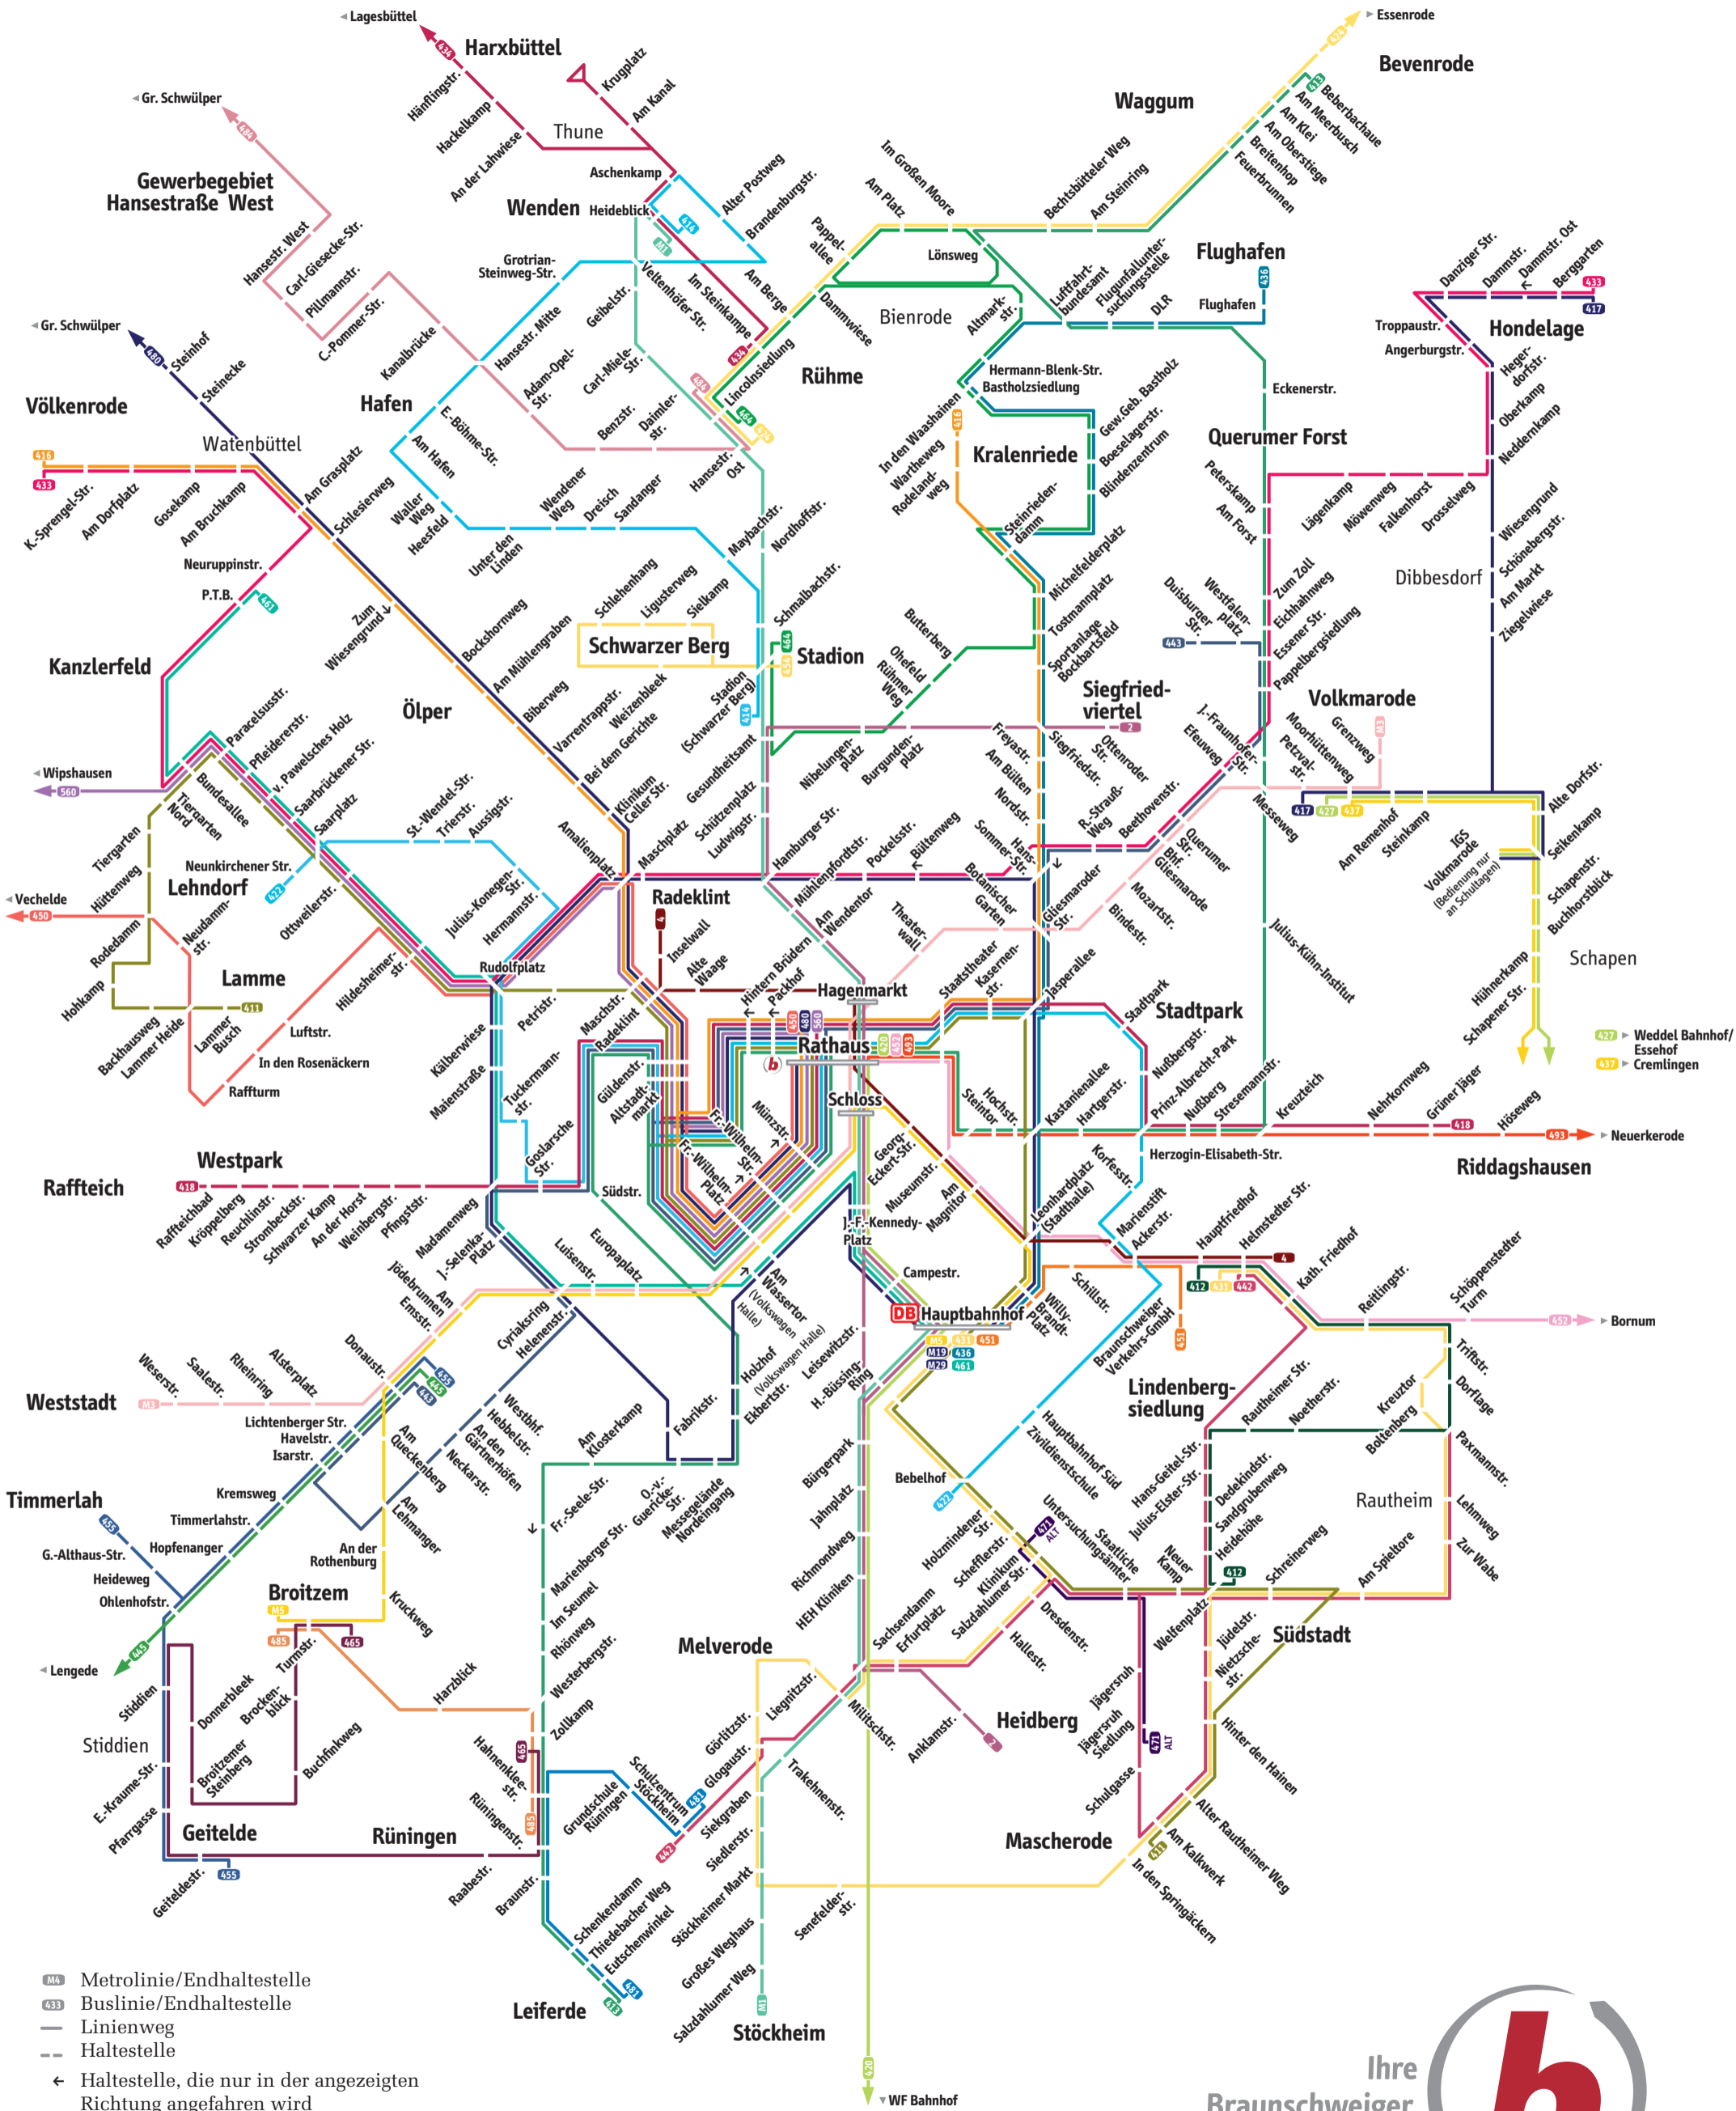

Linienetzplan Braunschweig → Gesamtnetz

Gültig ab 28. November 2014

Immer aktuell: (05 31) 3 83-20 50 oder www.verkehr-bs.de

- Metrolinie/Endhaltestelle
- Buslinie/Endhaltestelle
- Linienweg
- Haltestelle
- Haltestelle, die nur in der angezeigten Richtung angefahren wird

(b) Kundenzentrum, Bohlweg 26, 38100 Braunschweig