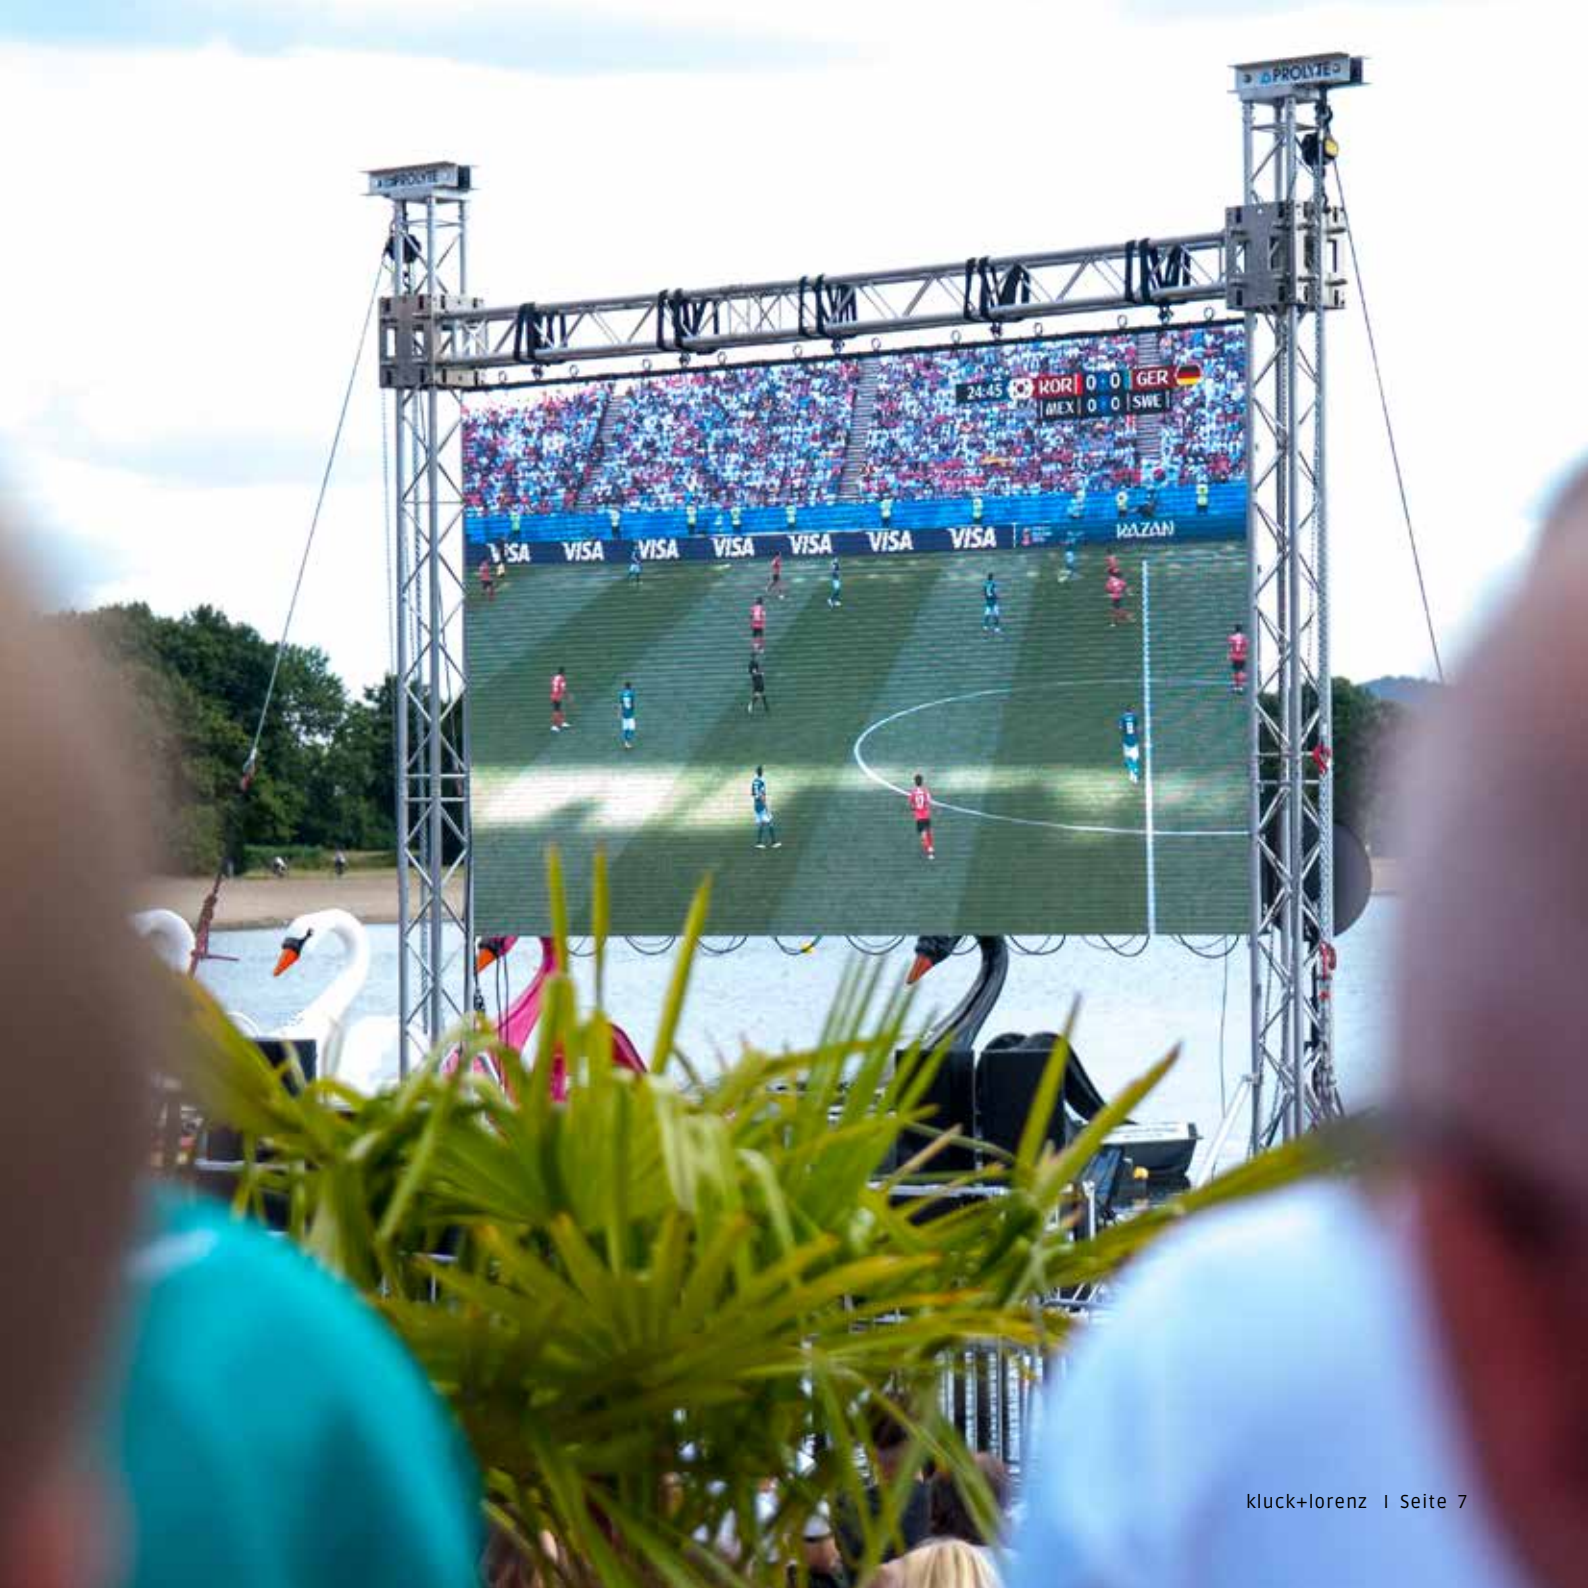

PROLYTE

PROLYTE