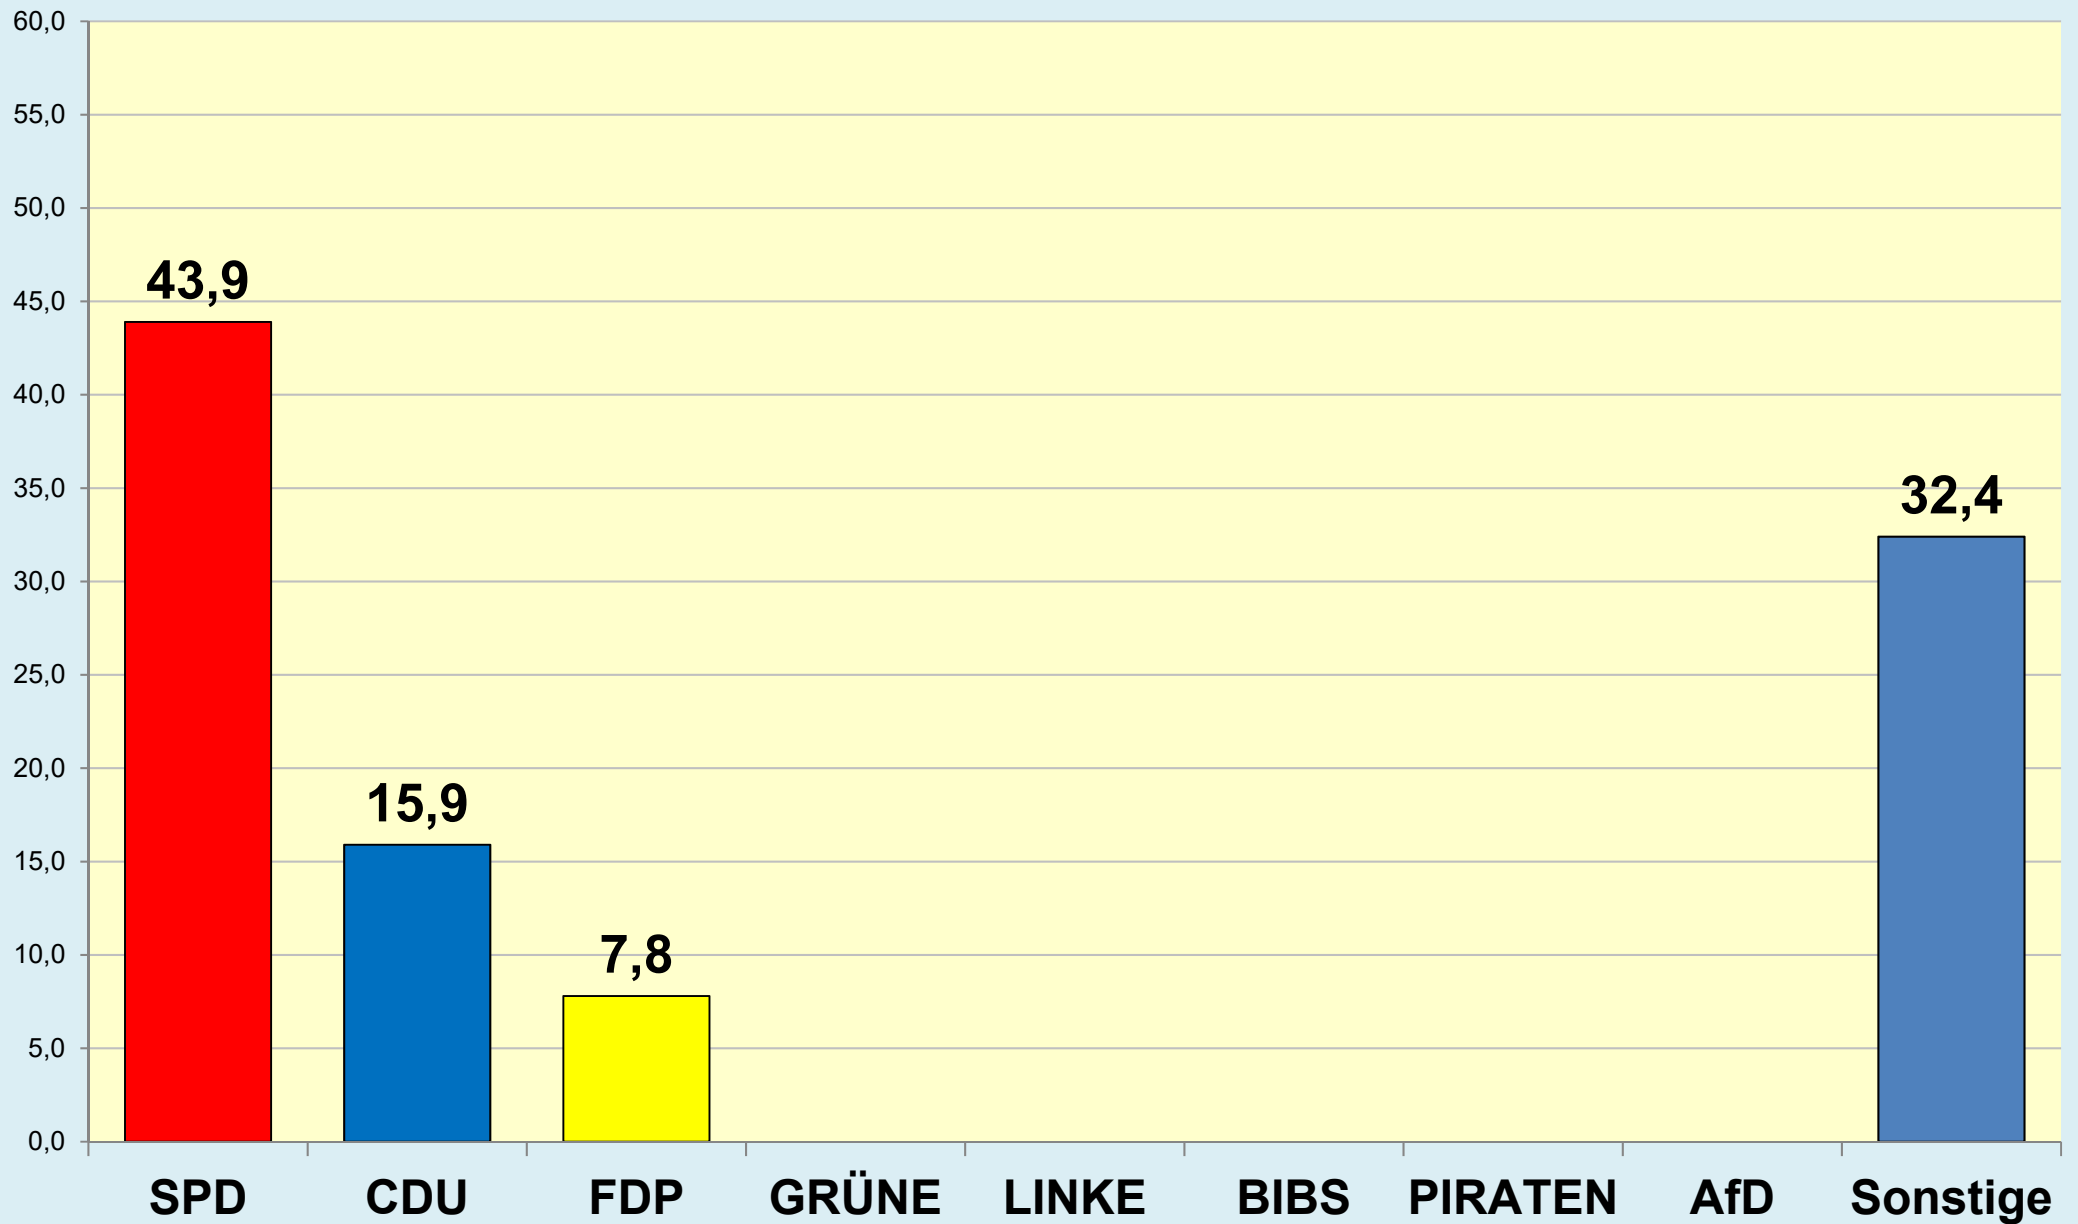

Braunschweig

Die Löwenstadt

Stadt Braunschweig

Ergebnisse der Ratswahlen

1946 - 2021

Stadt Braunschweig | Bau- und Umweltschutzdezernat
Referat Stadtentwicklung und Statistik | Reichsstraße 3 - 38100 Braunschweig
Arbeitsgruppe Statistik und Stadtforschung | 0120.12-Phi
Tel. (0531) 470 4123 | Fax (0531) 470 4141
www.braunschweig.de/stadtforschung

Stadt Braunschweig - Ratswahlen 1946-2021

(ab 1974 nach Gebietsreform)

Stadt Braunschweig - Wahlbeteiligung Ratswahlen

(ab 1974 nach
Gebietsreform)

Braunschweig im Blick ...

Stadt Braunschweig

Referat Stadtentwicklung und Statistik