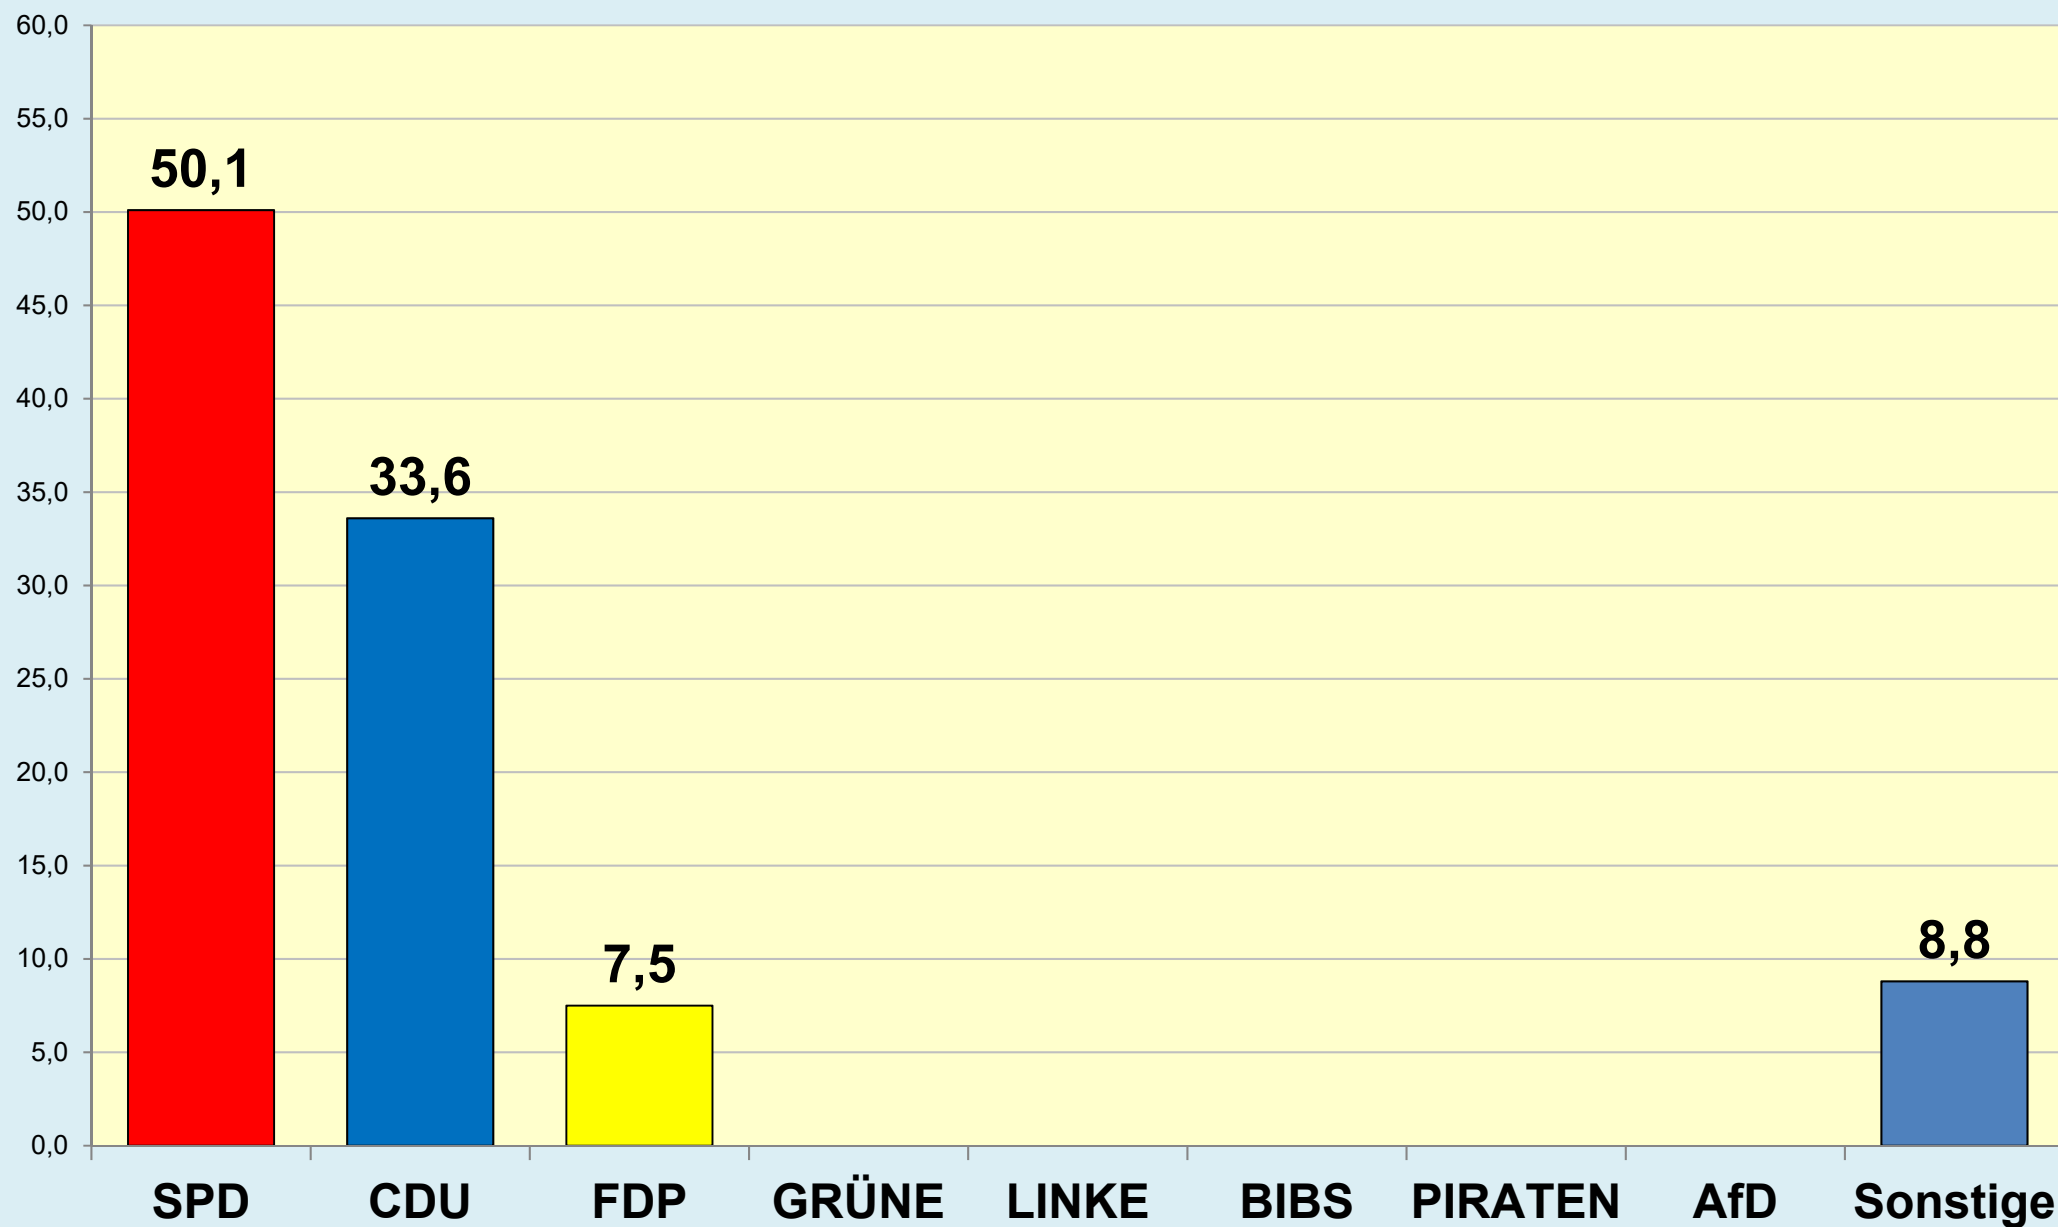

Braunschweig

Die Löwenstadt

Stadt Braunschweig

Ergebnisse der Ratswahlen

1946 - 2021

Stadt Braunschweig | Bau- und Umweltschutzdezernat
Referat Stadtentwicklung und Statistik | Reichsstraße 3 - 38100 Braunschweig
Arbeitsgruppe Statistik und Stadtforschung | 0120.12-Phi
Tel. (0531) 470 4123 | Fax (0531) 470 4141
www.braunschweig.de/stadtforschung

Stadt Braunschweig - Ratswahlen 1946-2021

(ab 1974 nach Gebietsreform)

Stadt Braunschweig - Wahlbeteiligung Ratswahlen

(ab 1974 nach
Gebietsreform)

Braunschweig im Blick ...

Stadt Braunschweig

Referat Stadtentwicklung und Statistik