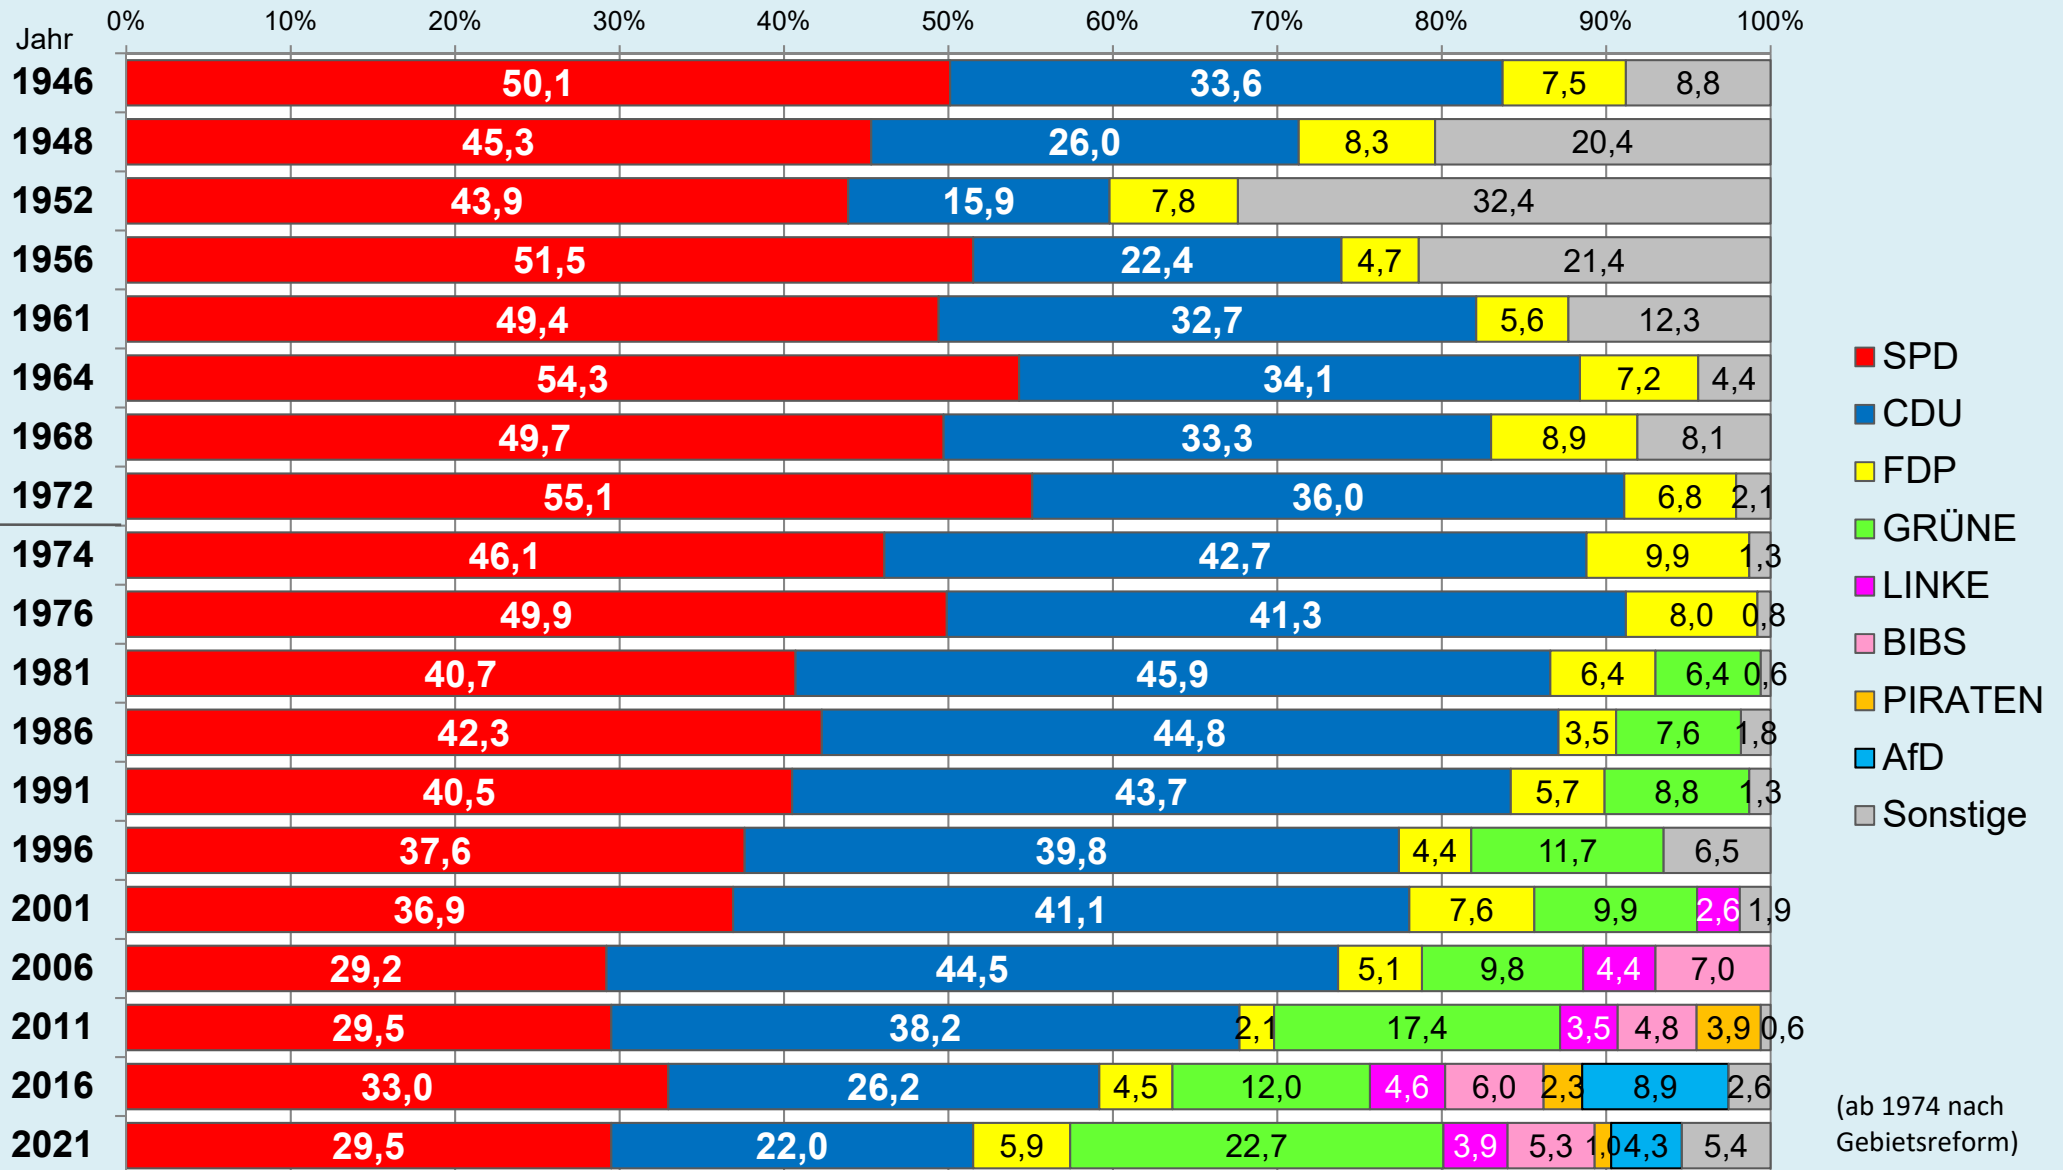

Braunschweig

Die Löwenstadt

Stadt Braunschweig

Ergebnisse der Ratswahlen

1946 - 2021

Stadt Braunschweig | Bau- und Umweltschutzdezernat
Referat Stadtentwicklung und Statistik | Reichsstraße 3 - 38100 Braunschweig
Arbeitsgruppe Statistik und Stadtforschung | 0120.12-Phi
Tel. (0531) 470 4123 | Fax (0531) 470 4141
www.braunschweig.de/stadtforschung

Stadt Braunschweig - Ratswahlen 1946-2021

(ab 1974 nach Gebietsreform)

Stadt Braunschweig - Wahlbeteiligung Ratswahlen

(ab 1974 nach
Gebietsreform)

Braunschweig im Blick ...

Stadt Braunschweig

Referat Stadtentwicklung und Statistik