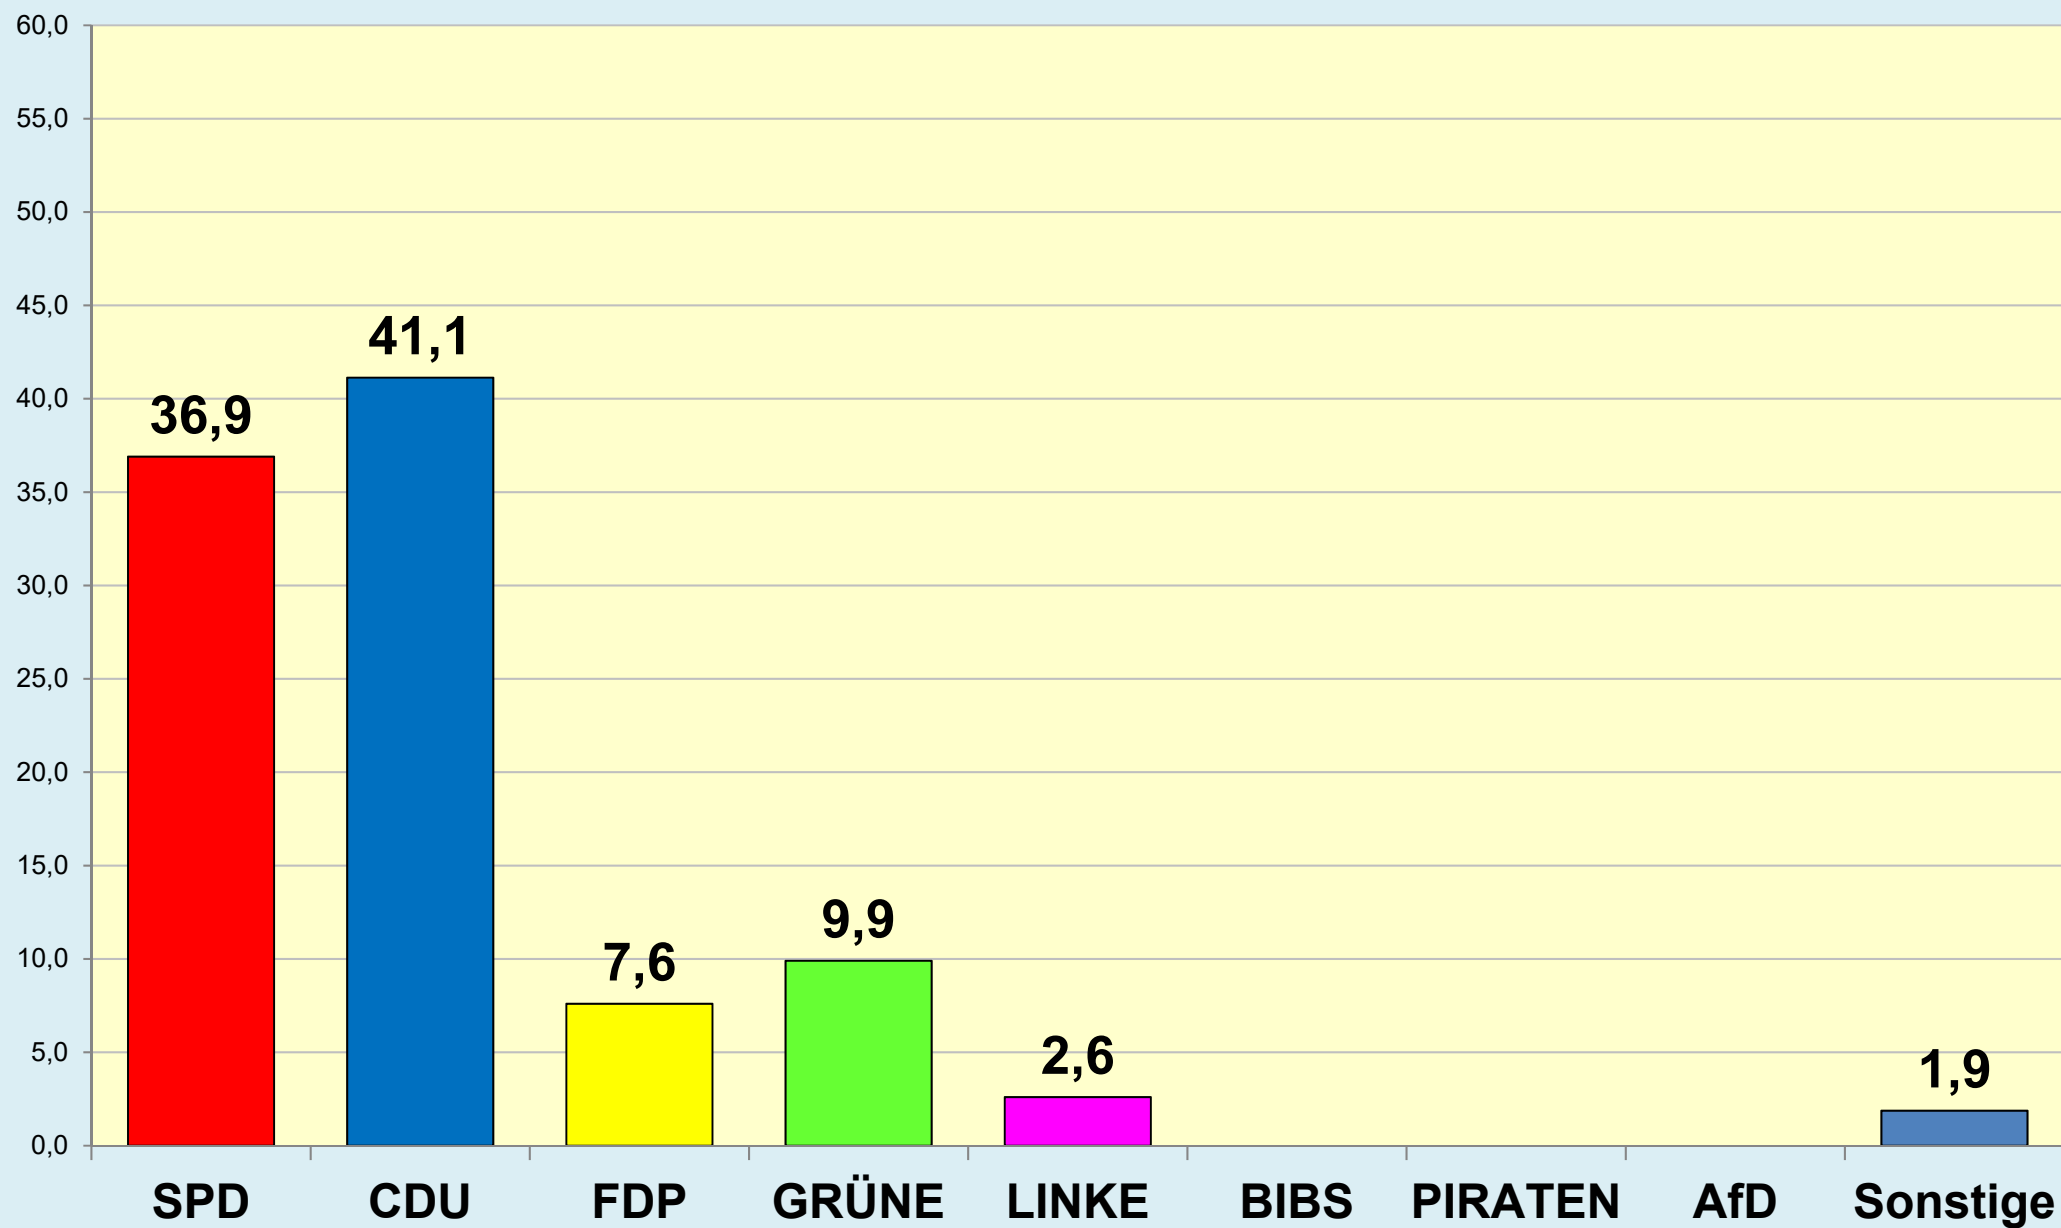

Braunschweig

Die Löwenstadt

Stadt Braunschweig

Ergebnisse der Ratswahlen

1946 - 2021

Stadt Braunschweig | Bau- und Umweltschutzdezernat
Referat Stadtentwicklung und Statistik | Reichsstraße 3 - 38100 Braunschweig
Arbeitsgruppe Statistik und Stadtforschung | 0120.12-Phi
Tel. (0531) 470 4123 | Fax (0531) 470 4141
www.braunschweig.de/stadtforschung

Stadt Braunschweig - Ratswahlen 1946-2021

(ab 1974 nach Gebietsreform)

Stadt Braunschweig - Wahlbeteiligung Ratswahlen

(ab 1974 nach
Gebietsreform)

Braunschweig im Blick ...

Stadt Braunschweig

Referat Stadtentwicklung und Statistik