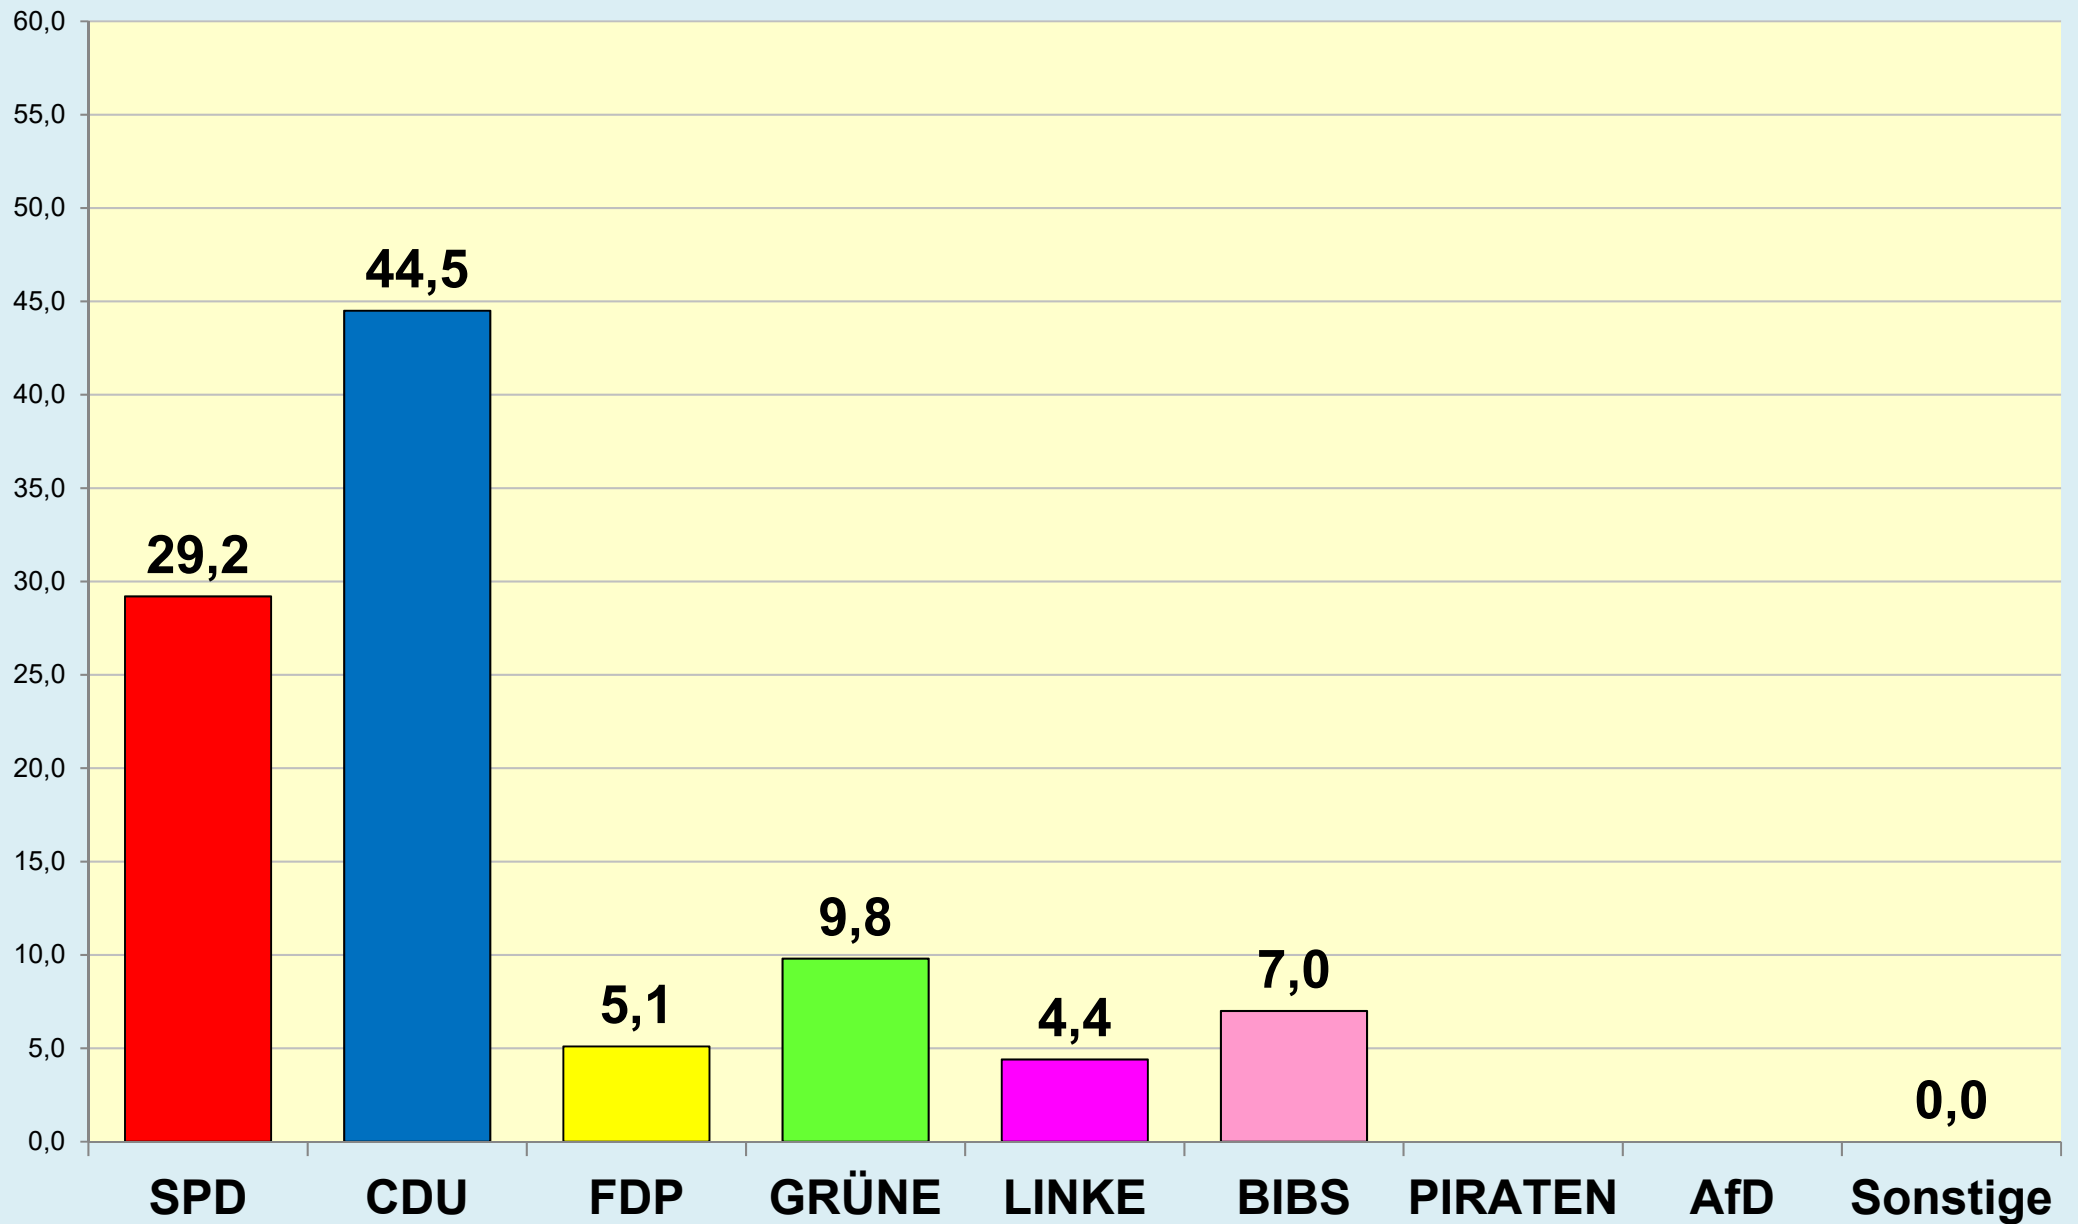

Braunschweig

Die Löwenstadt

Stadt Braunschweig

Ergebnisse der Ratswahlen

1946 - 2021

Stadt Braunschweig | Bau- und Umweltschutzdezernat
Referat Stadtentwicklung und Statistik | Reichsstraße 3 - 38100 Braunschweig
Arbeitsgruppe Statistik und Stadtforschung | 0120.12-Phi
Tel. (0531) 470 4123 | Fax (0531) 470 4141
www.braunschweig.de/stadtforschung

Stadt Braunschweig - Ratswahlen 1946-2021

(ab 1974 nach Gebietsreform)

Stadt Braunschweig - Wahlbeteiligung Ratswahlen

(ab 1974 nach
Gebietsreform)

Braunschweig im Blick ...

Stadt Braunschweig

Referat Stadtentwicklung und Statistik