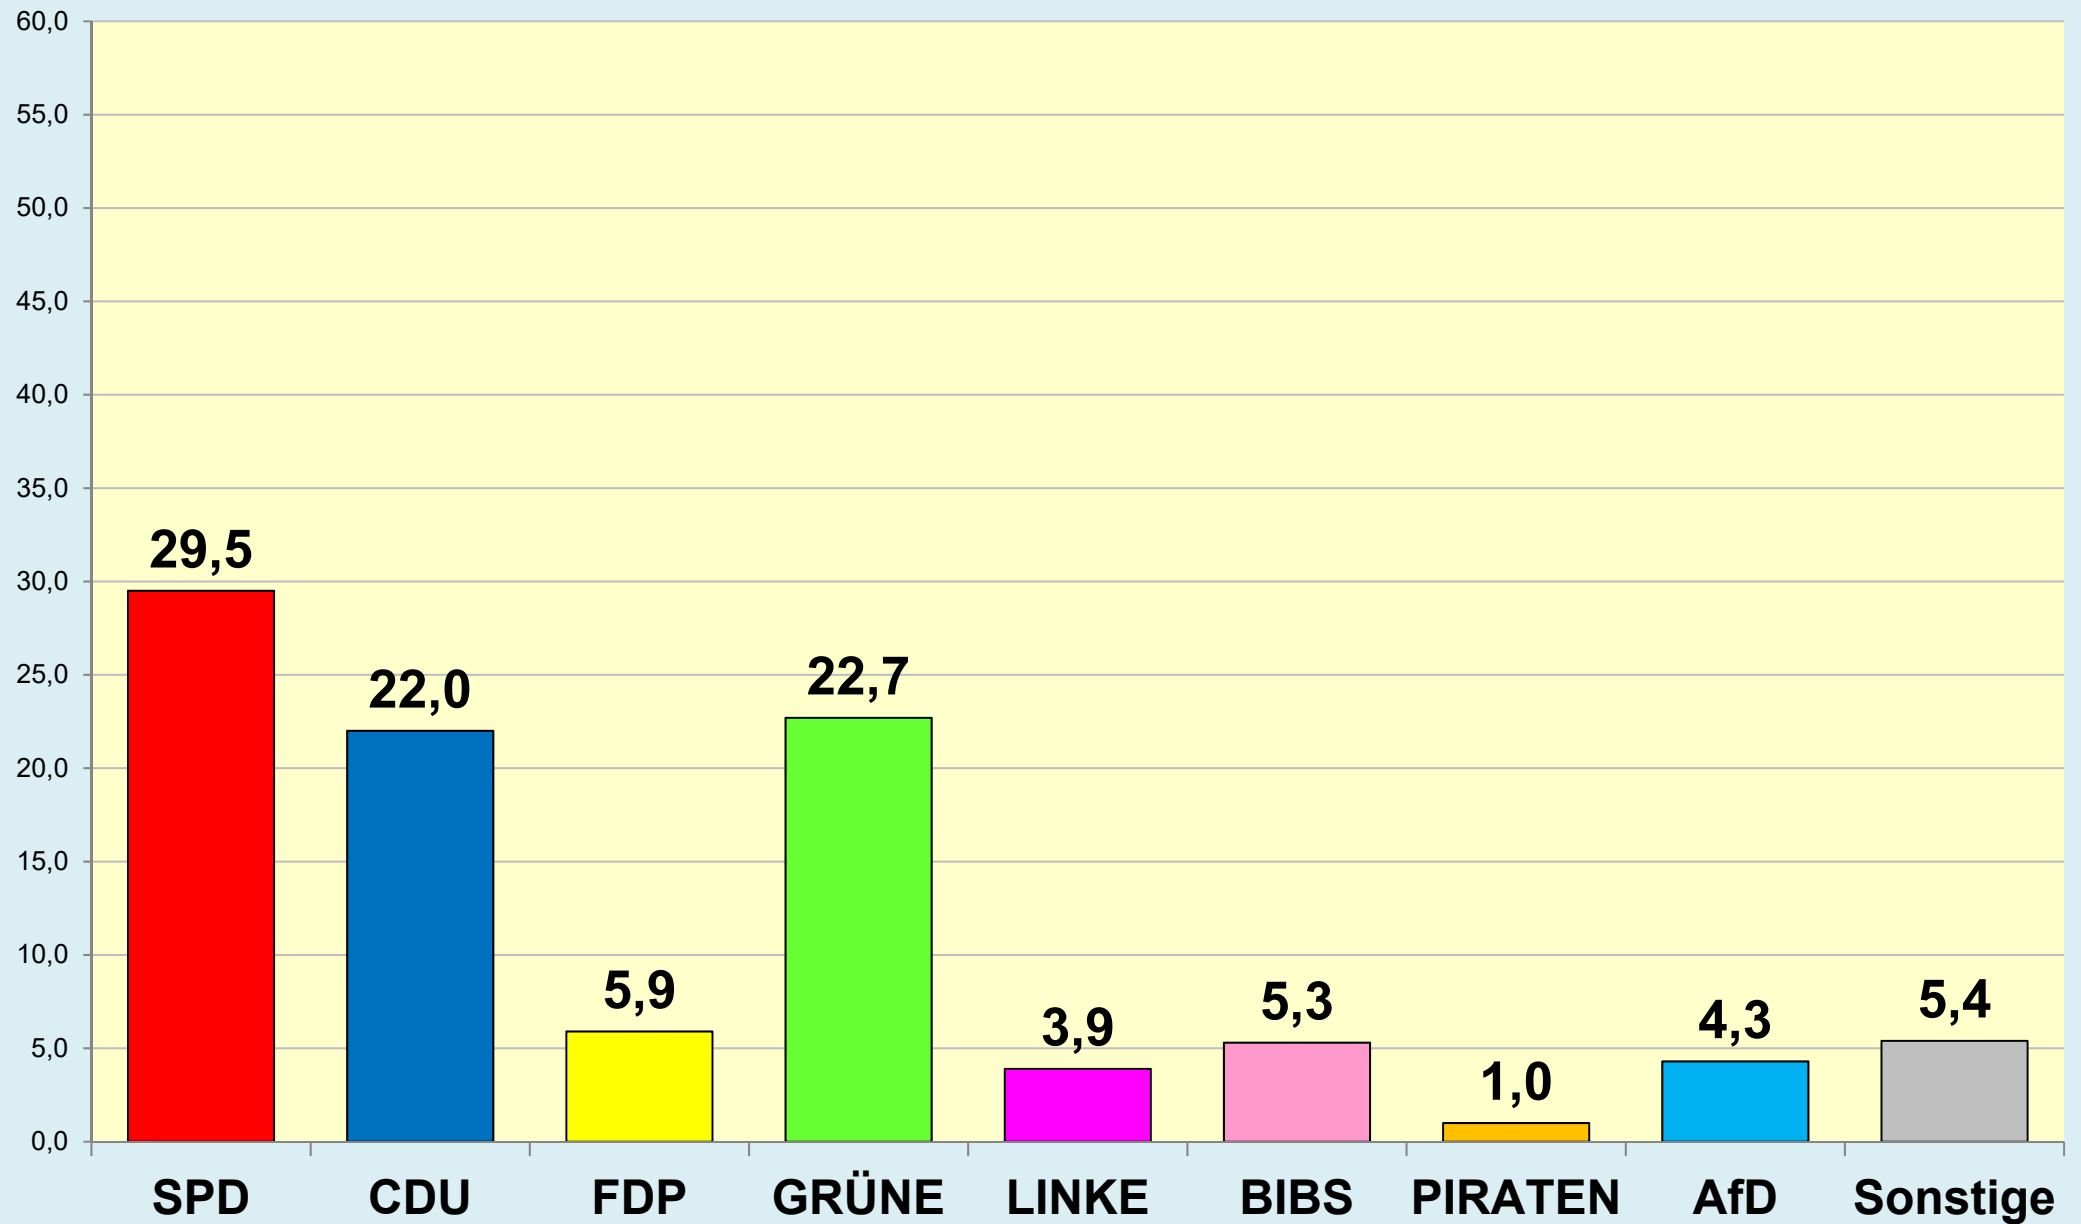

Braunschweig

Die Löwenstadt

Stadt Braunschweig

Ergebnisse der Ratswahlen

1946 - 2021

Stadt Braunschweig | Bau- und Umweltschutzdezernat
Referat Stadtentwicklung und Statistik | Reichsstraße 3 - 38100 Braunschweig
Arbeitsgruppe Statistik und Stadtforschung | 0120.12-Phi
Tel. (0531) 470 4123 | Fax (0531) 470 4141
www.braunschweig.de/stadtforschung

Stadt Braunschweig - Ratswahlen 1946-2021

(ab 1974 nach Gebietsreform)

Stadt Braunschweig - Wahlbeteiligung Ratswahlen

(ab 1974 nach
Gebietsreform)

Braunschweig im Blick ...

Stadt Braunschweig

Referat Stadtentwicklung und Statistik