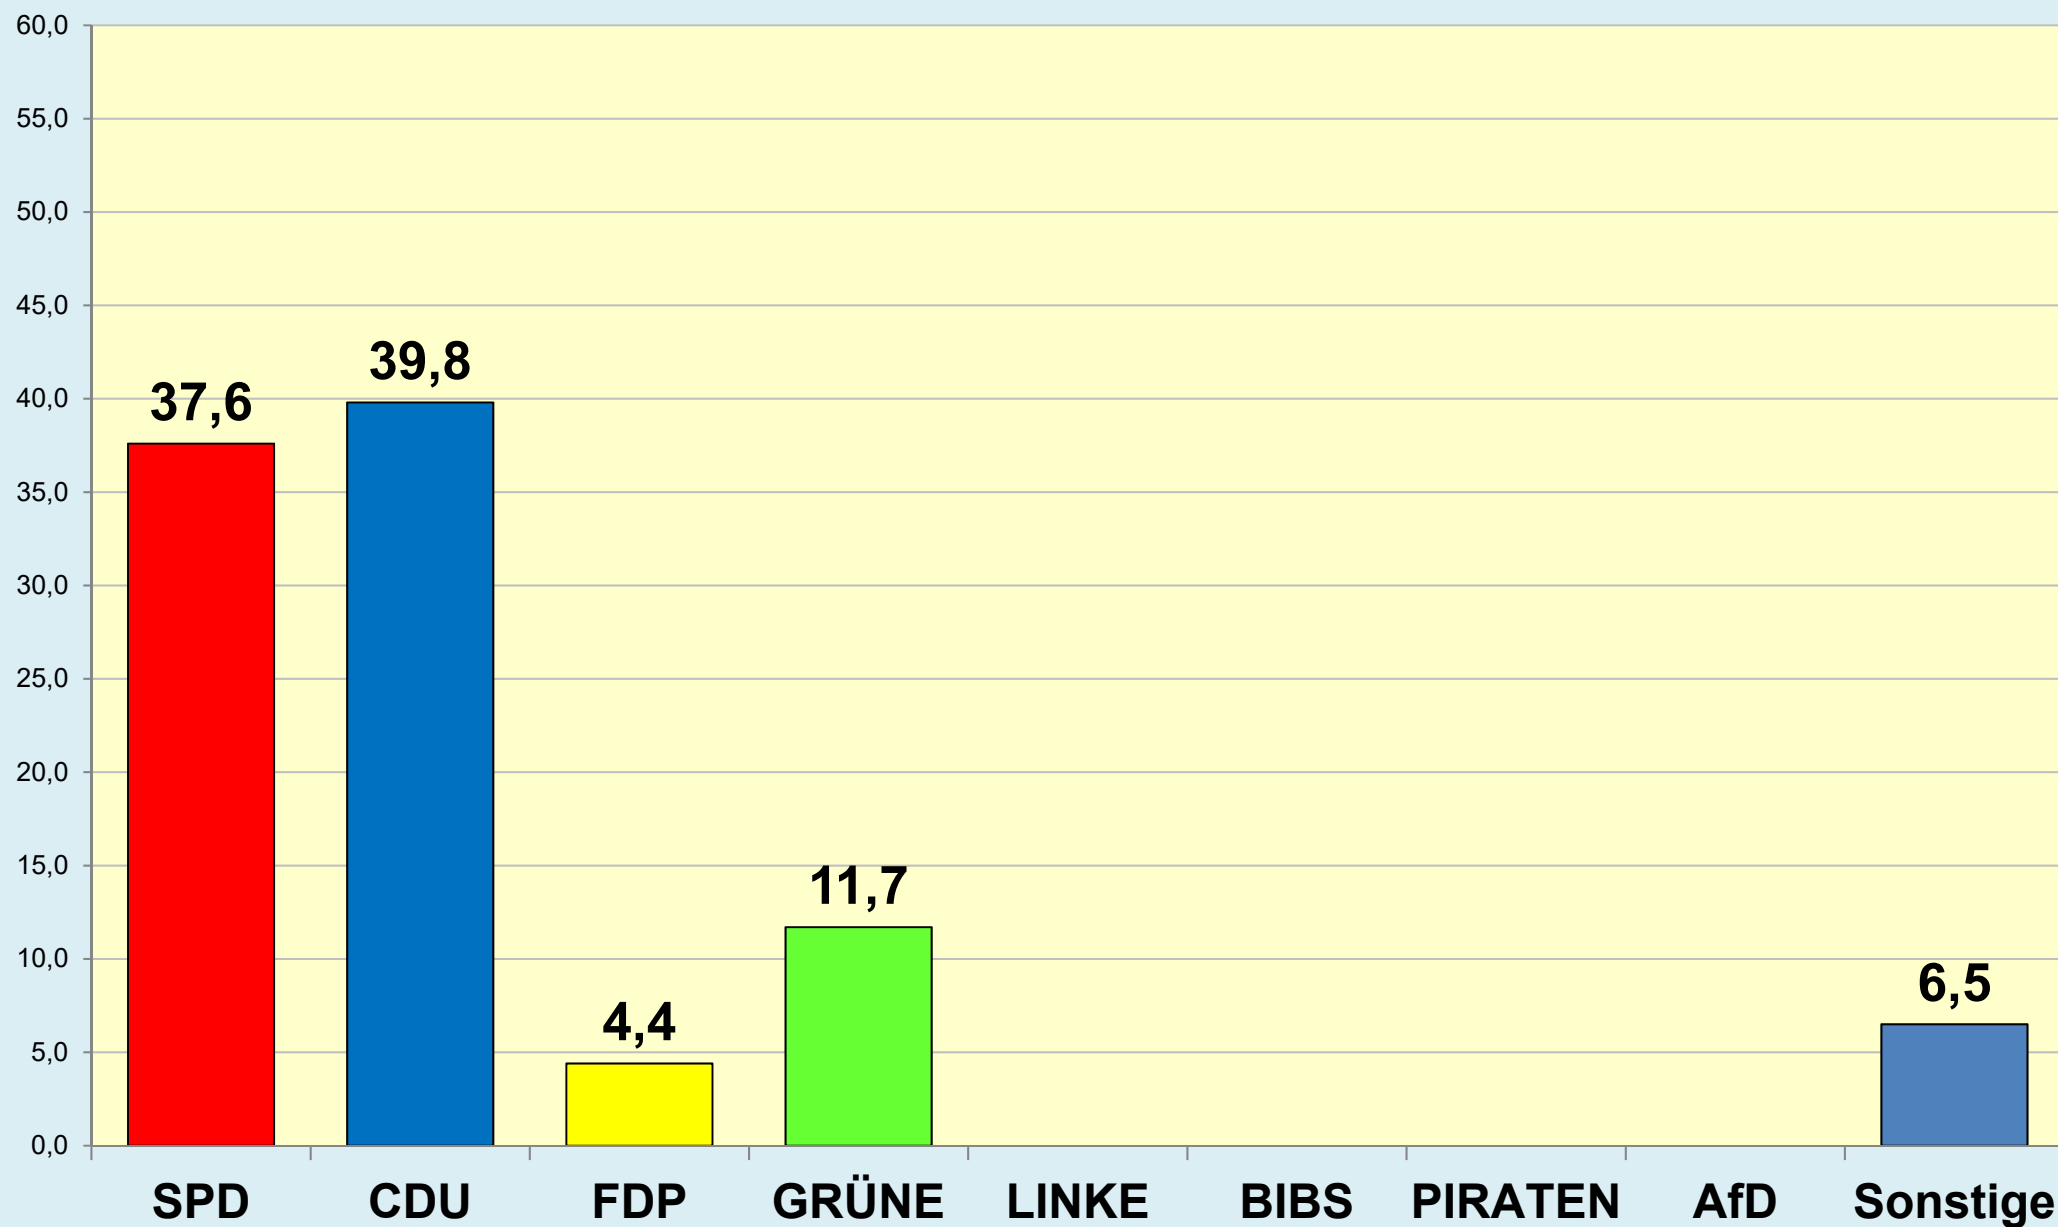

Braunschweig

Die Löwenstadt

Stadt Braunschweig

Ergebnisse der Ratswahlen

1946 - 2021

Stadt Braunschweig | Bau- und Umweltschutzdezernat
Referat Stadtentwicklung und Statistik | Reichsstraße 3 - 38100 Braunschweig
Arbeitsgruppe Statistik und Stadtforschung | 0120.12-Phi
Tel. (0531) 470 4123 | Fax (0531) 470 4141
www.braunschweig.de/stadtforschung

Stadt Braunschweig - Ratswahlen 1946-2021

(ab 1974 nach Gebietsreform)

Stadt Braunschweig - Wahlbeteiligung Ratswahlen

(ab 1974 nach
Gebietsreform)

Braunschweig im Blick ...

Stadt Braunschweig

Referat Stadtentwicklung und Statistik