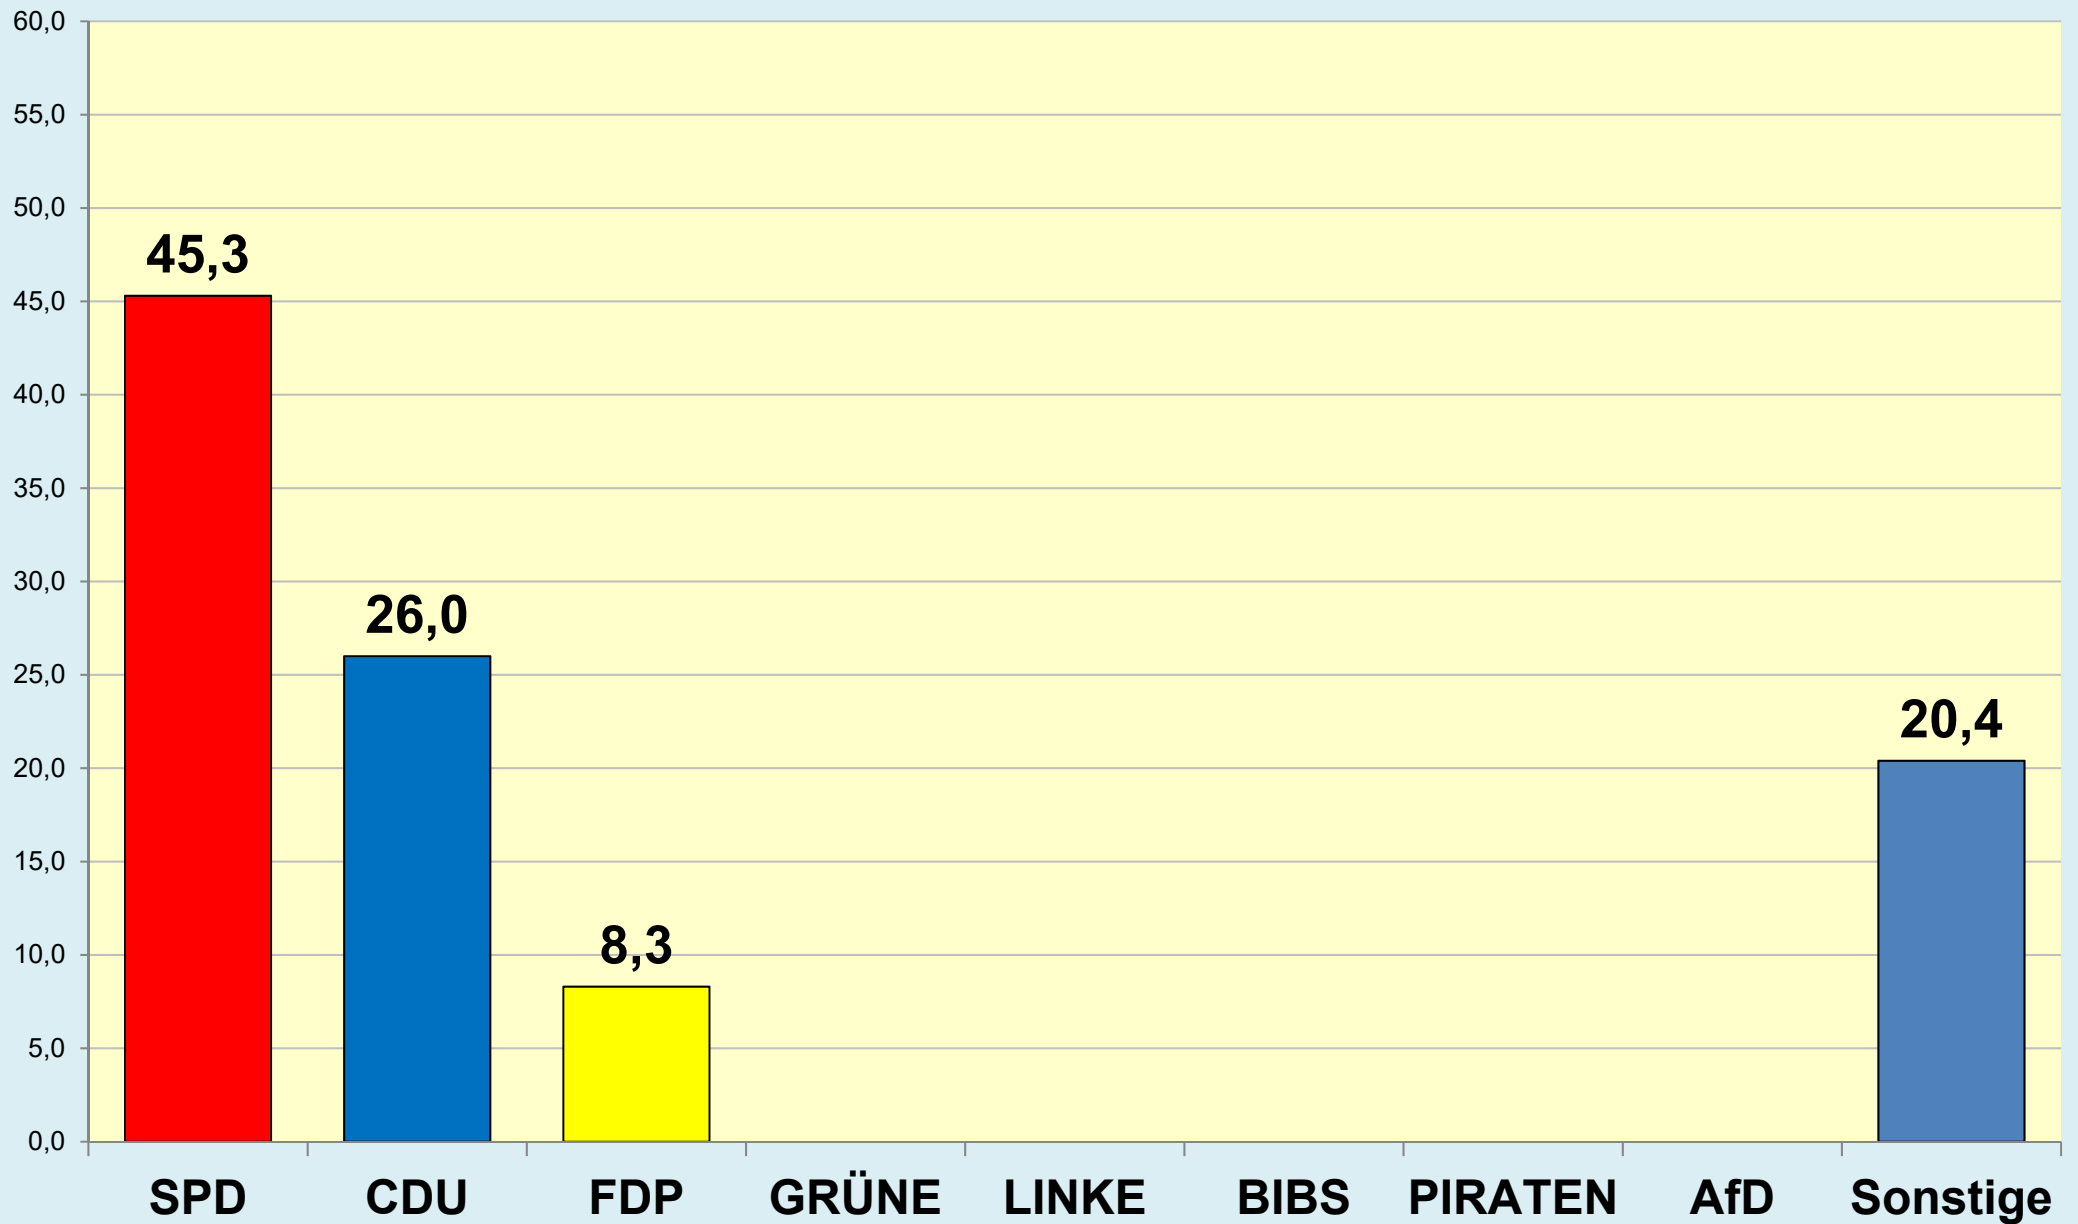

Braunschweig

Die Löwenstadt

Stadt Braunschweig

Ergebnisse der Ratswahlen

1946 - 2021

Stadt Braunschweig | Bau- und Umweltschutzdezernat
Referat Stadtentwicklung und Statistik | Reichsstraße 3 - 38100 Braunschweig
Arbeitsgruppe Statistik und Stadtforschung | 0120.12-Phi
Tel. (0531) 470 4123 | Fax (0531) 470 4141
www.braunschweig.de/stadtforschung

Stadt Braunschweig - Ratswahlen 1946-2021

(ab 1974 nach Gebietsreform)

Stadt Braunschweig - Wahlbeteiligung Ratswahlen

(ab 1974 nach
Gebietsreform)

Braunschweig im Blick ...

Stadt Braunschweig

Referat Stadtentwicklung und Statistik