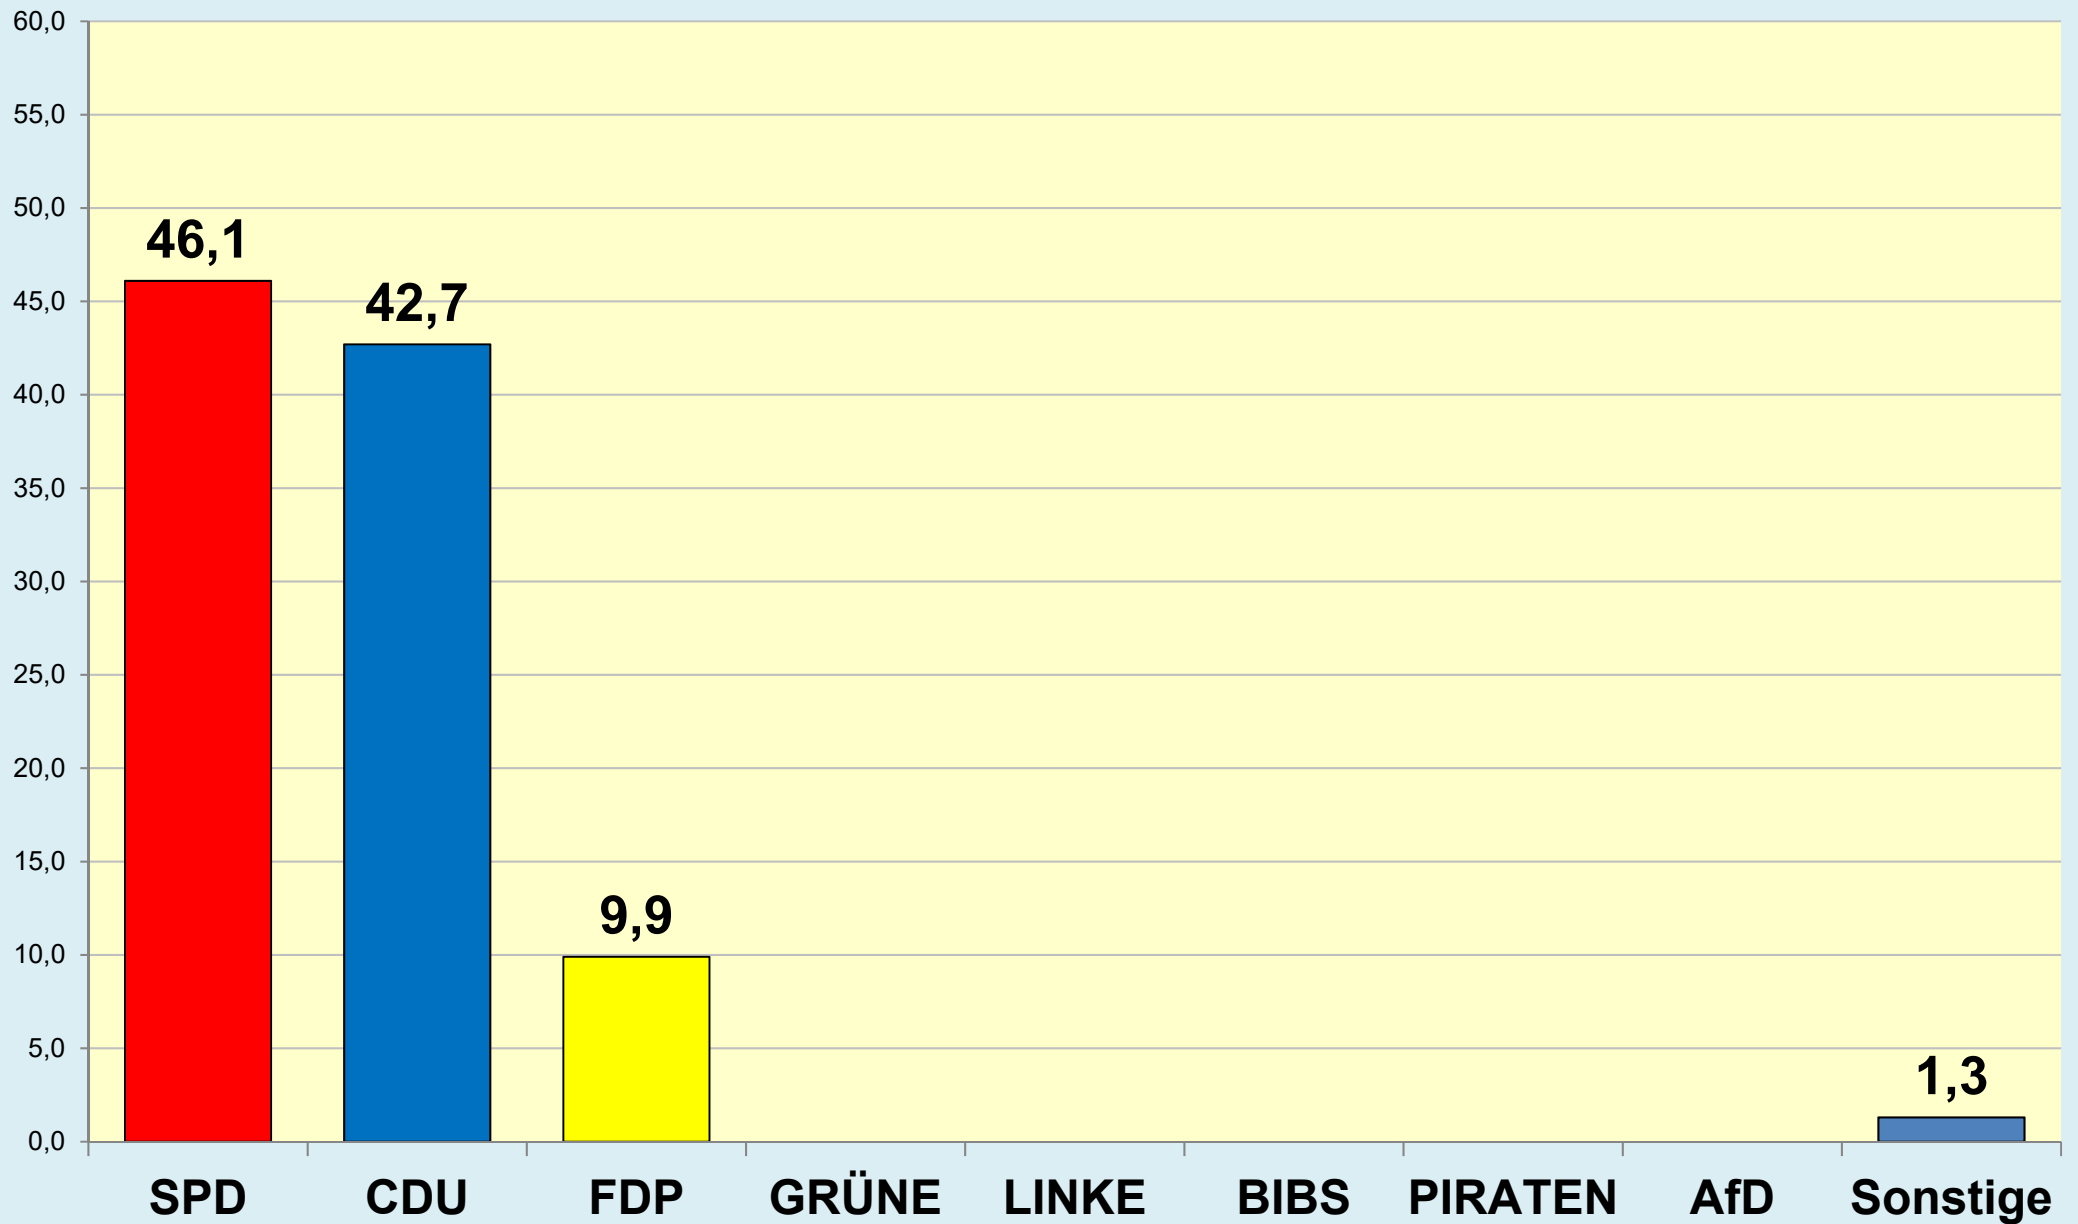

Braunschweig

Die Löwenstadt

Stadt Braunschweig

Ergebnisse der Ratswahlen

1946 - 2021

Stadt Braunschweig | Bau- und Umweltschutzdezernat
Referat Stadtentwicklung und Statistik | Reichsstraße 3 - 38100 Braunschweig
Arbeitsgruppe Statistik und Stadtforschung | 0120.12-Phi
Tel. (0531) 470 4123 | Fax (0531) 470 4141
www.braunschweig.de/stadtforschung

Stadt Braunschweig - Ratswahlen 1946-2021

(ab 1974 nach Gebietsreform)

Stadt Braunschweig - Wahlbeteiligung Ratswahlen

(ab 1974 nach
Gebietsreform)

Braunschweig im Blick ...

Stadt Braunschweig

Referat Stadtentwicklung und Statistik