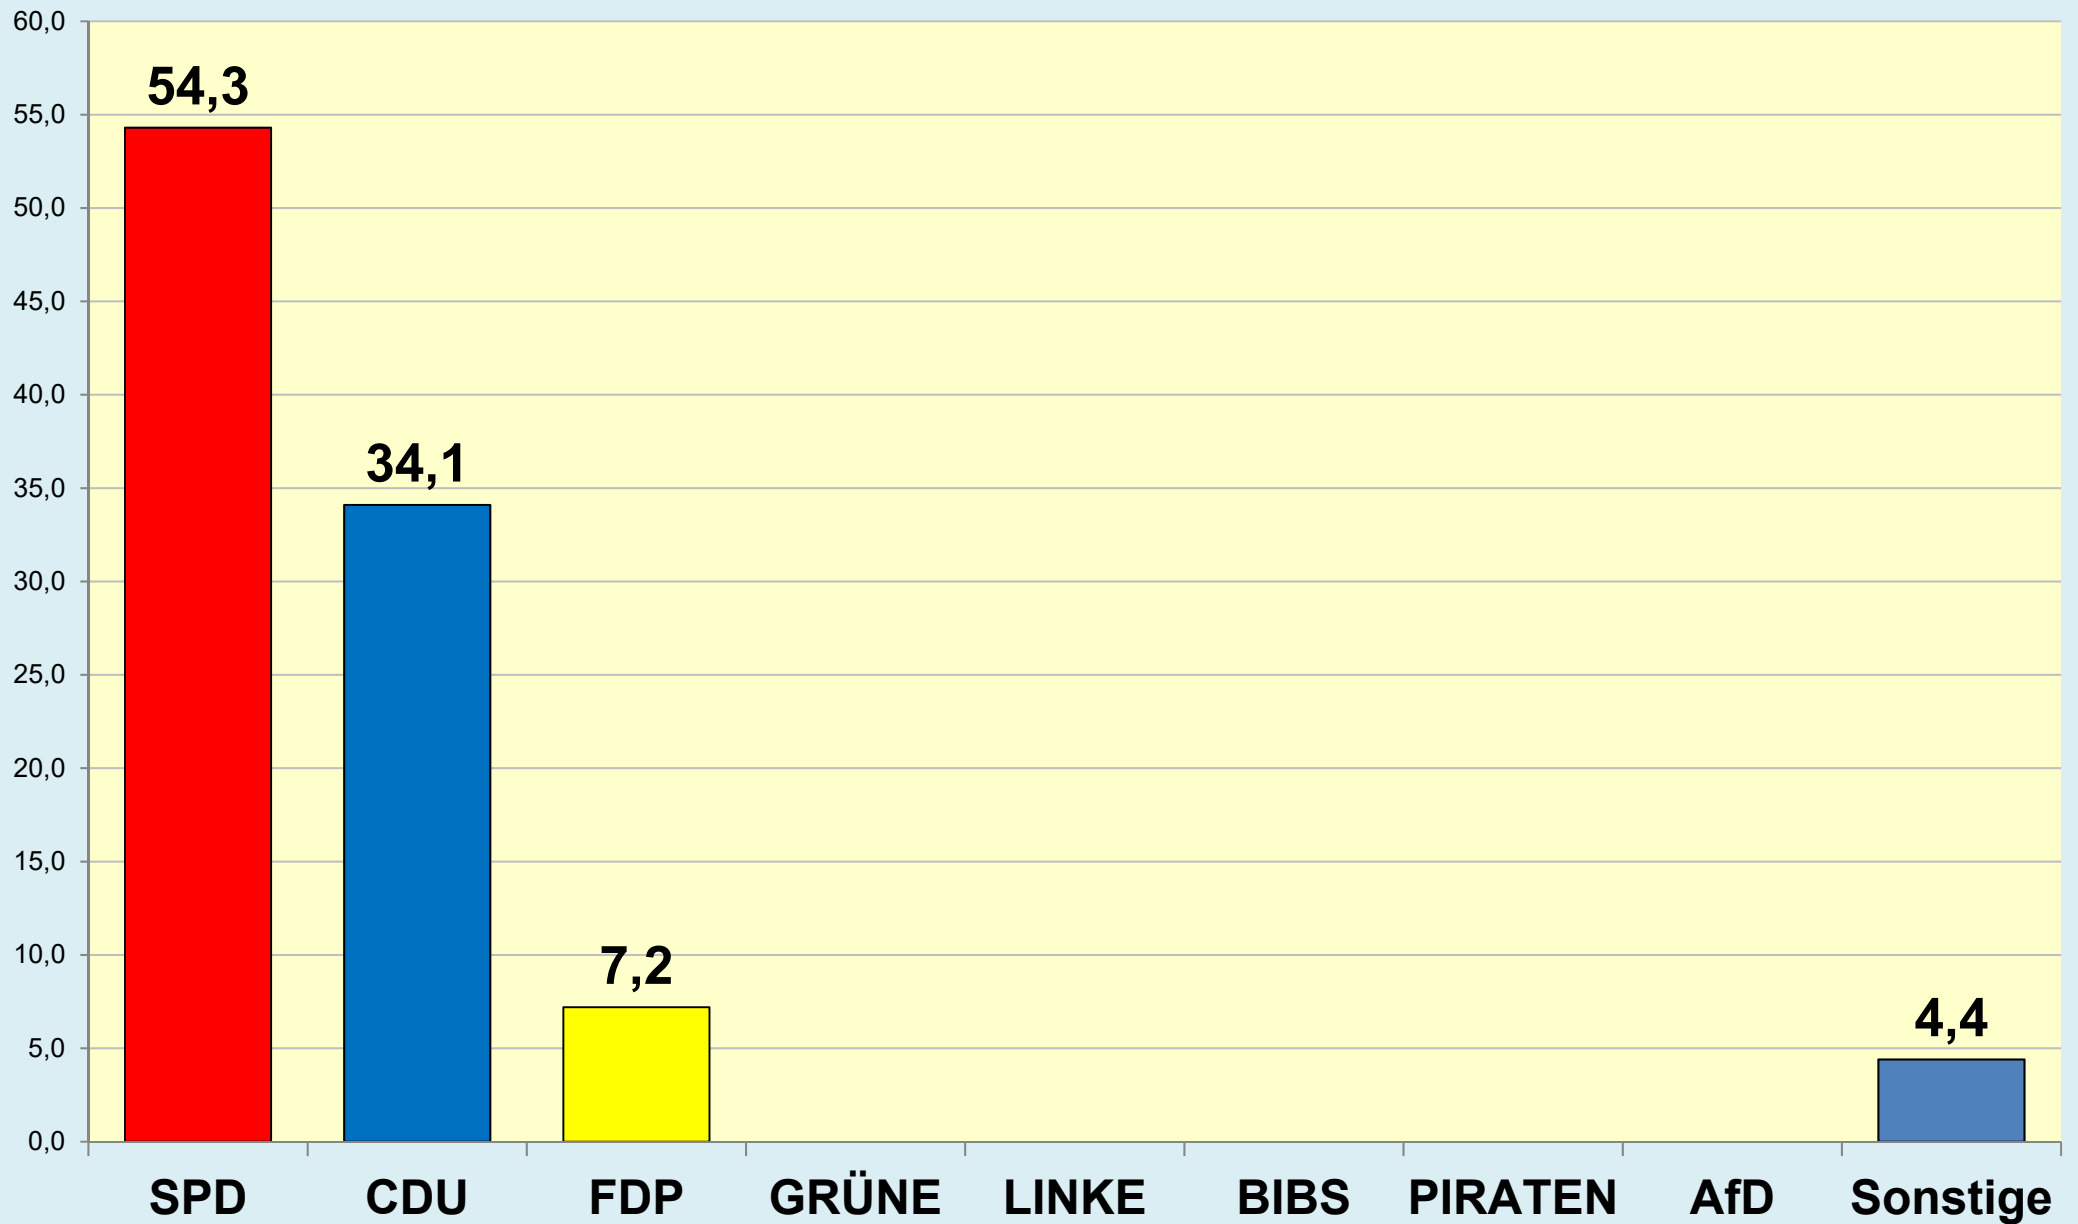

Braunschweig

Die Löwenstadt

Stadt Braunschweig

Ergebnisse der Ratswahlen

1946 - 2021

Stadt Braunschweig | Bau- und Umweltschutzdezernat
Referat Stadtentwicklung und Statistik | Reichsstraße 3 - 38100 Braunschweig
Arbeitsgruppe Statistik und Stadtforschung | 0120.12-Phi
Tel. (0531) 470 4123 | Fax (0531) 470 4141
www.braunschweig.de/stadtforschung

Stadt Braunschweig - Ratswahlen 1946-2021

(ab 1974 nach Gebietsreform)

Stadt Braunschweig - Wahlbeteiligung Ratswahlen

(ab 1974 nach
Gebietsreform)

Braunschweig im Blick ...

Stadt Braunschweig

Referat Stadtentwicklung und Statistik