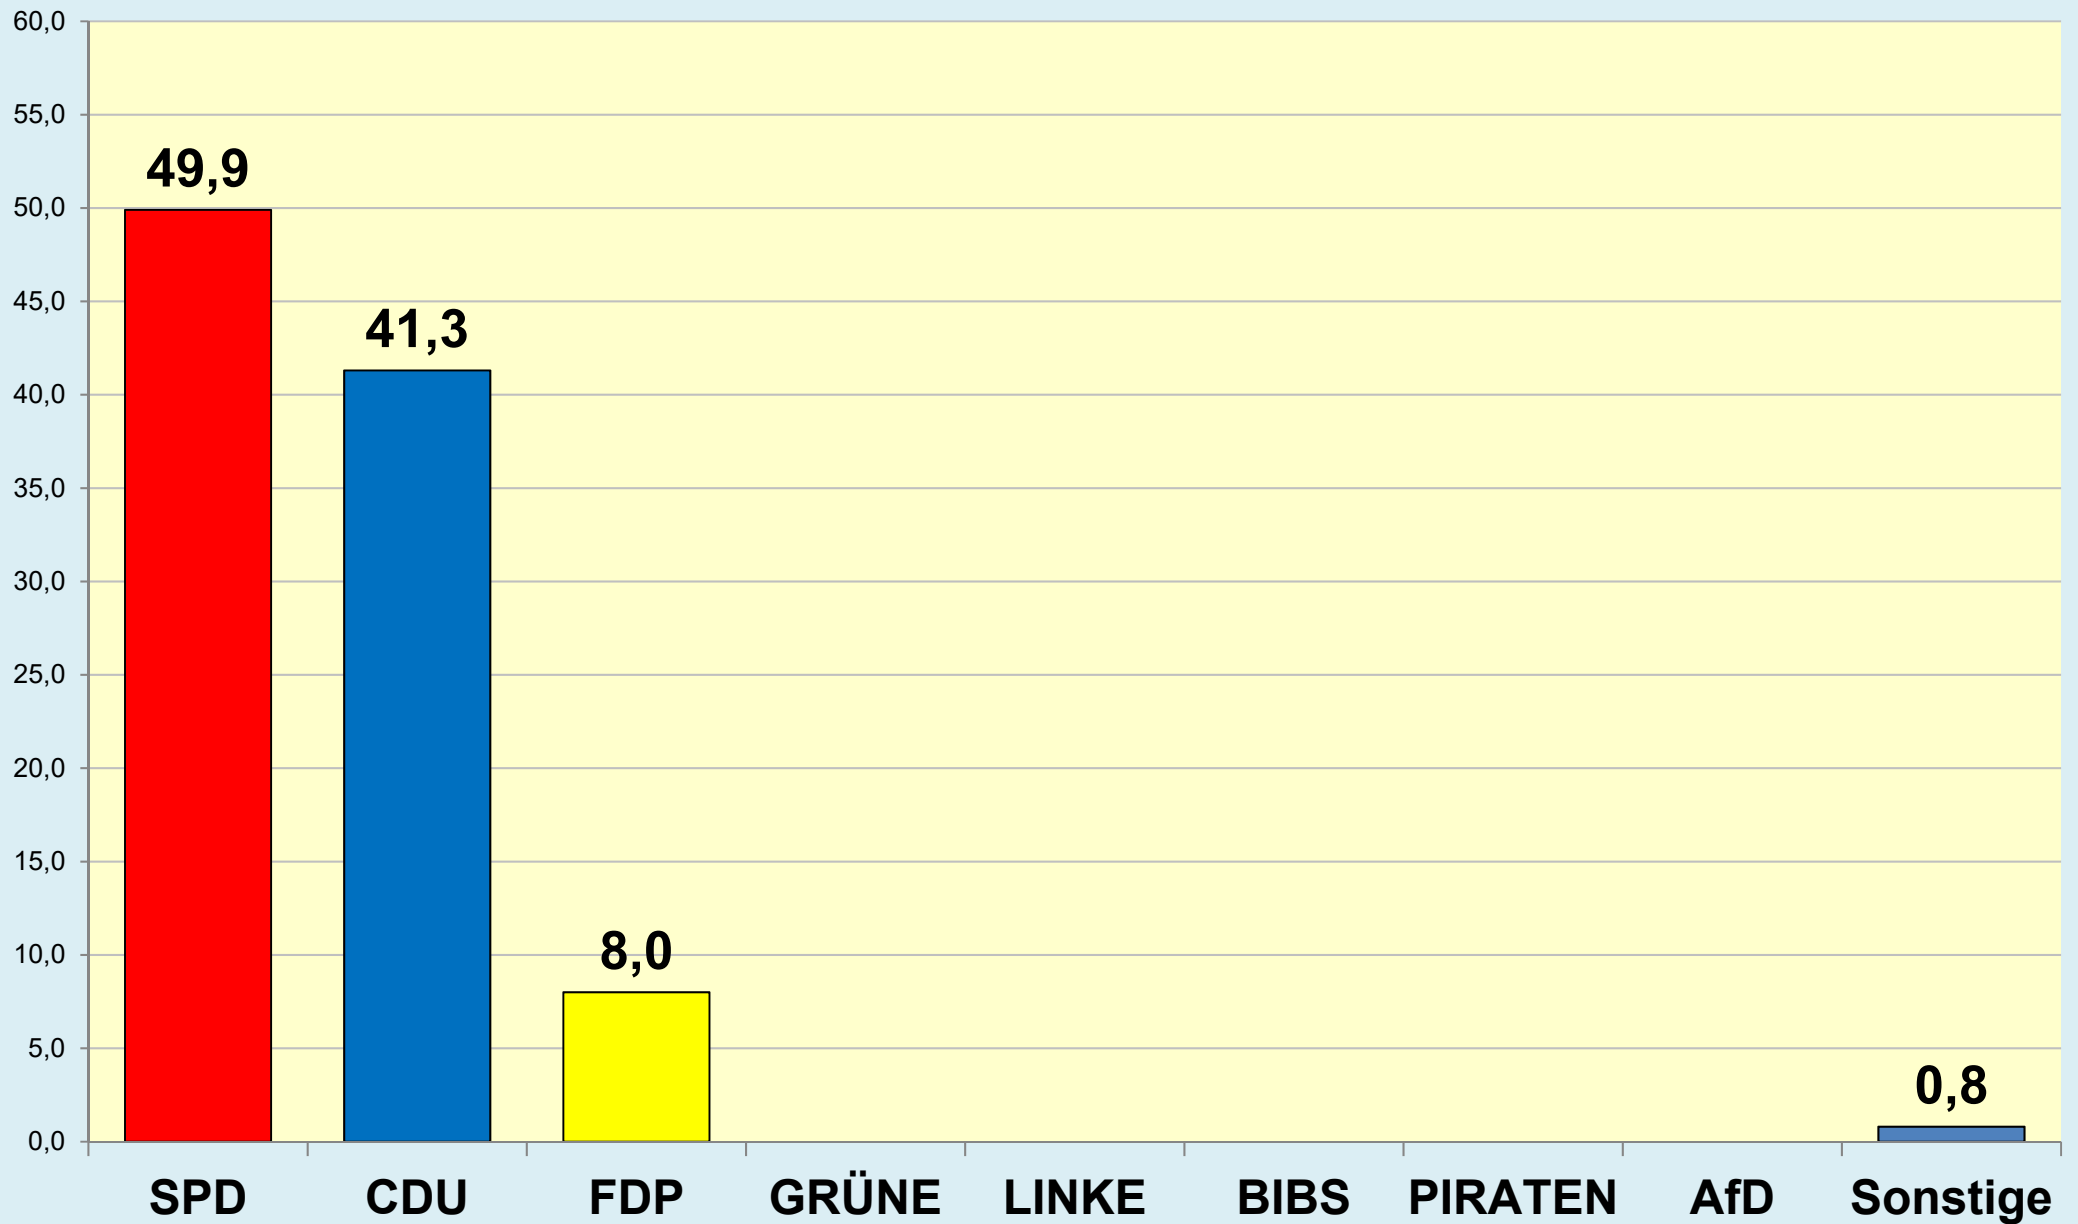

Braunschweig

Die Löwenstadt

Stadt Braunschweig

Ergebnisse der Ratswahlen

1946 - 2021

Stadt Braunschweig | Bau- und Umweltschutzdezernat
Referat Stadtentwicklung und Statistik | Reichsstraße 3 - 38100 Braunschweig
Arbeitsgruppe Statistik und Stadtforschung | 0120.12-Phi
Tel. (0531) 470 4123 | Fax (0531) 470 4141
www.braunschweig.de/stadtforschung

Stadt Braunschweig - Ratswahlen 1946-2021

(ab 1974 nach Gebietsreform)

Stadt Braunschweig - Wahlbeteiligung Ratswahlen

(ab 1974 nach
Gebietsreform)

Braunschweig im Blick ...

Stadt Braunschweig

Referat Stadtentwicklung und Statistik