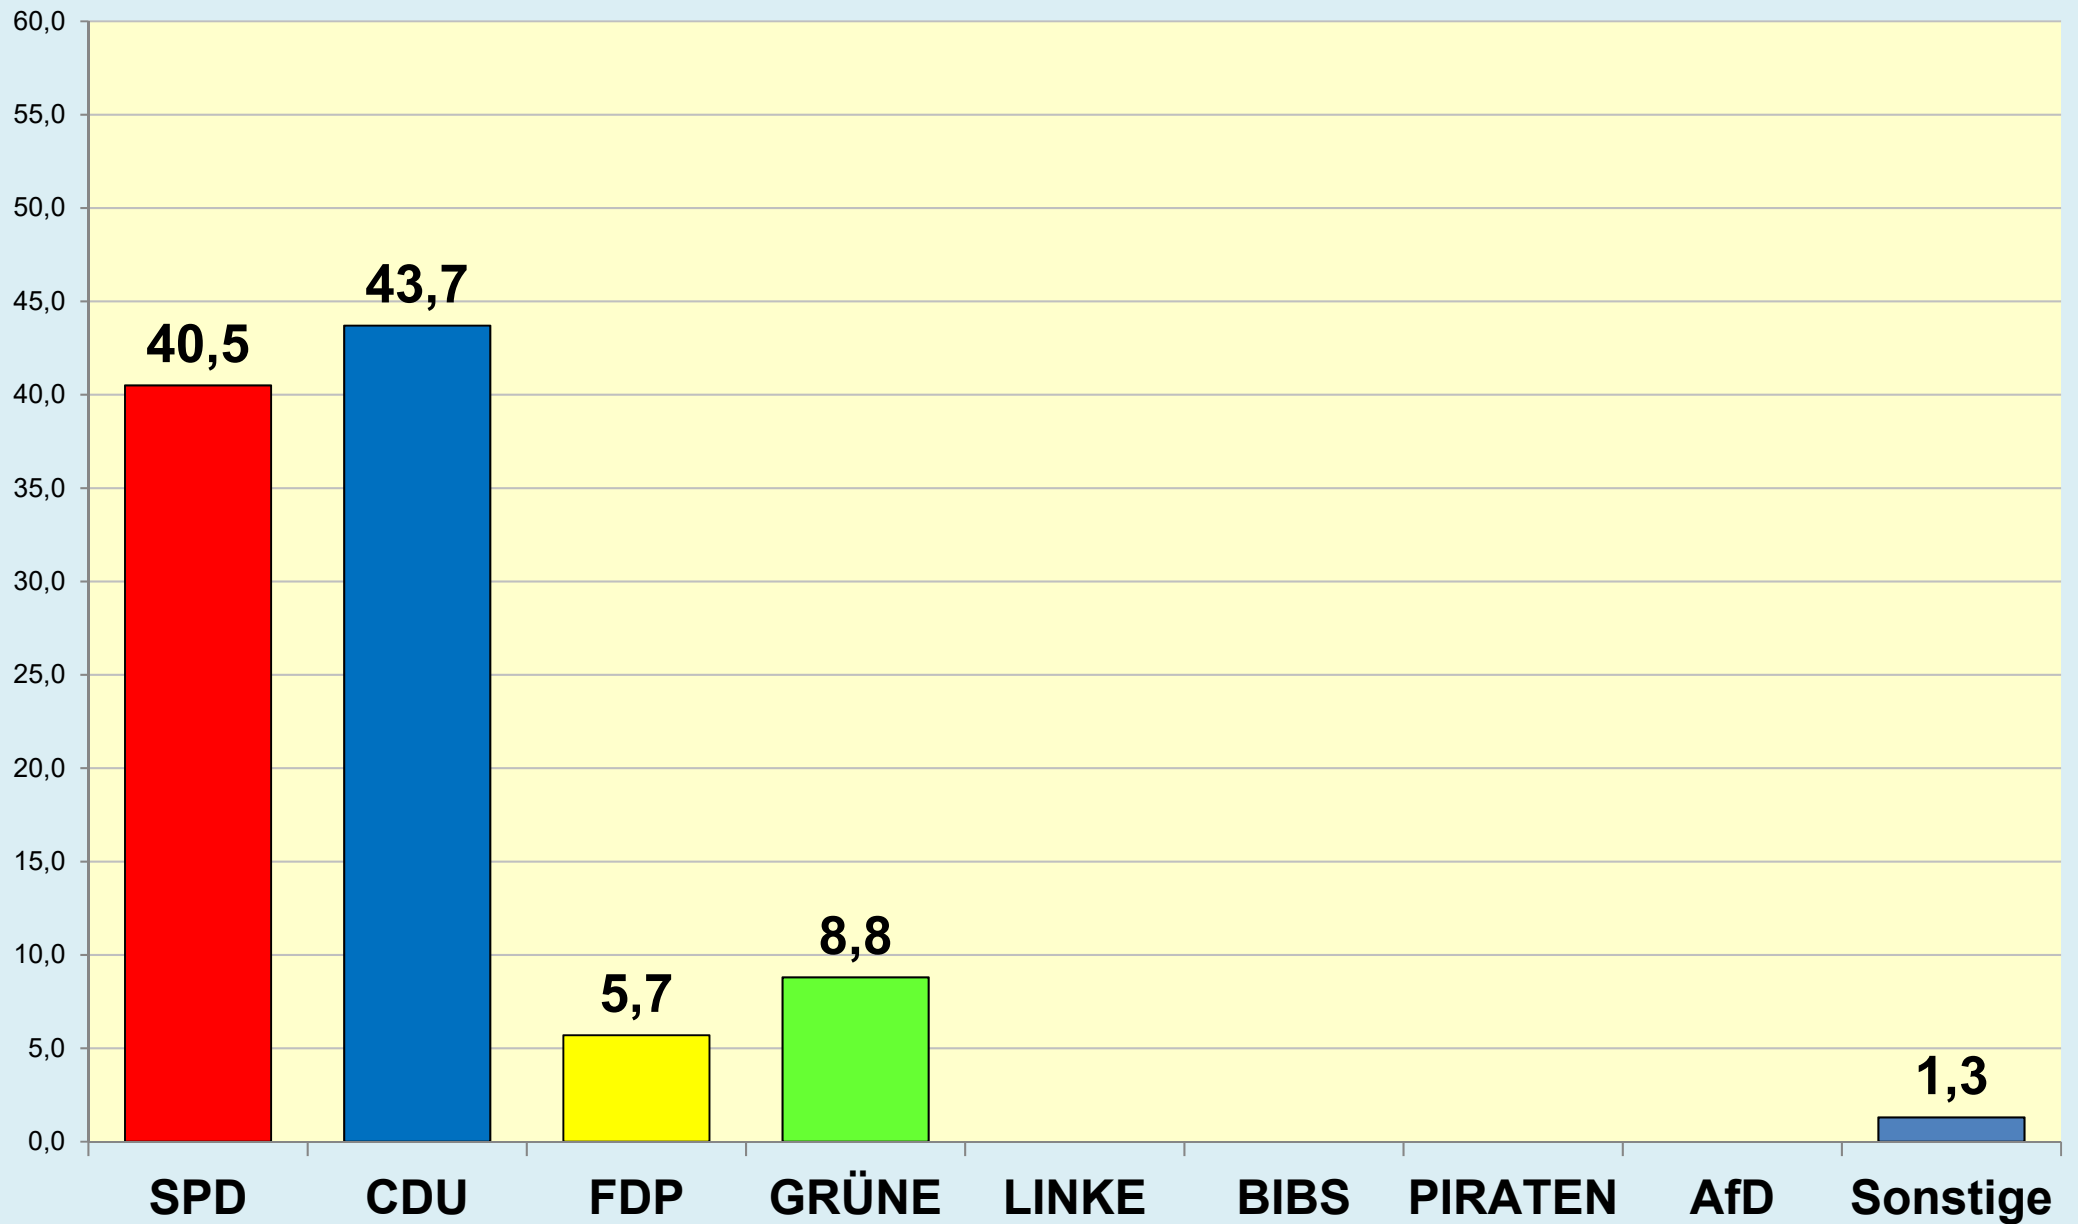

Braunschweig

Die Löwenstadt

Stadt Braunschweig

Ergebnisse der Ratswahlen

1946 - 2021

Stadt Braunschweig | Bau- und Umweltschutzdezernat
Referat Stadtentwicklung und Statistik | Reichsstraße 3 - 38100 Braunschweig
Arbeitsgruppe Statistik und Stadtforschung | 0120.12-Phi
Tel. (0531) 470 4123 | Fax (0531) 470 4141
www.braunschweig.de/stadtforschung

Stadt Braunschweig - Ratswahlen 1946-2021

(ab 1974 nach Gebietsreform)

Stadt Braunschweig - Wahlbeteiligung Ratswahlen

(ab 1974 nach
Gebietsreform)

Braunschweig im Blick ...

Stadt Braunschweig

Referat Stadtentwicklung und Statistik