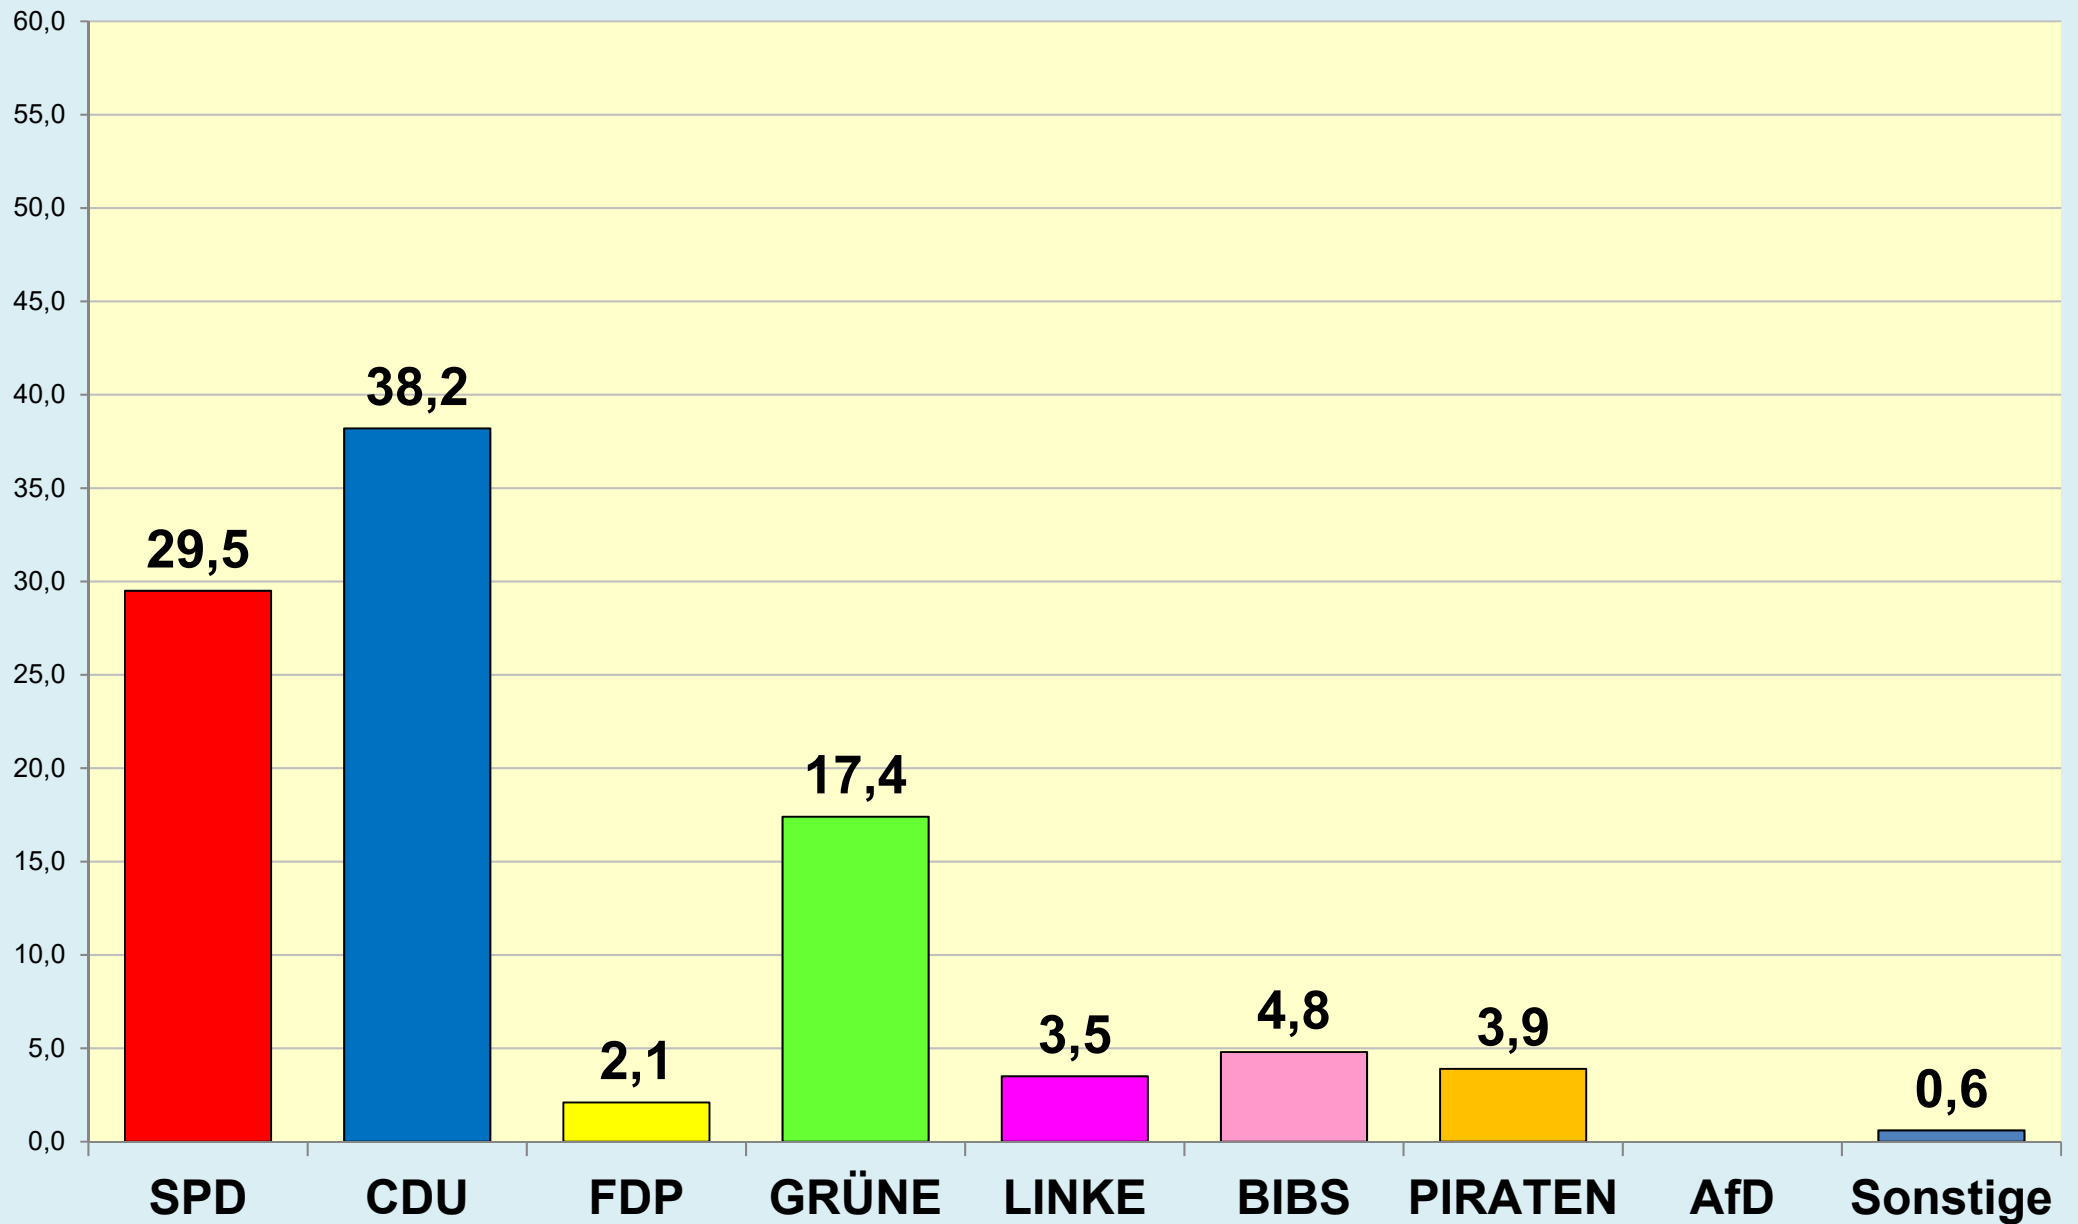

Braunschweig

Die Löwenstadt

Stadt Braunschweig

Ergebnisse der Ratswahlen

1946 - 2021

Stadt Braunschweig | Bau- und Umweltschutzdezernat
Referat Stadtentwicklung und Statistik | Reichsstraße 3 - 38100 Braunschweig
Arbeitsgruppe Statistik und Stadtforschung | 0120.12-Phi
Tel. (0531) 470 4123 | Fax (0531) 470 4141
www.braunschweig.de/stadtforschung

Stadt Braunschweig - Ratswahlen 1946-2021

(ab 1974 nach Gebietsreform)

Stadt Braunschweig - Wahlbeteiligung Ratswahlen

(ab 1974 nach
Gebietsreform)

Braunschweig im Blick ...

Stadt Braunschweig

Referat Stadtentwicklung und Statistik