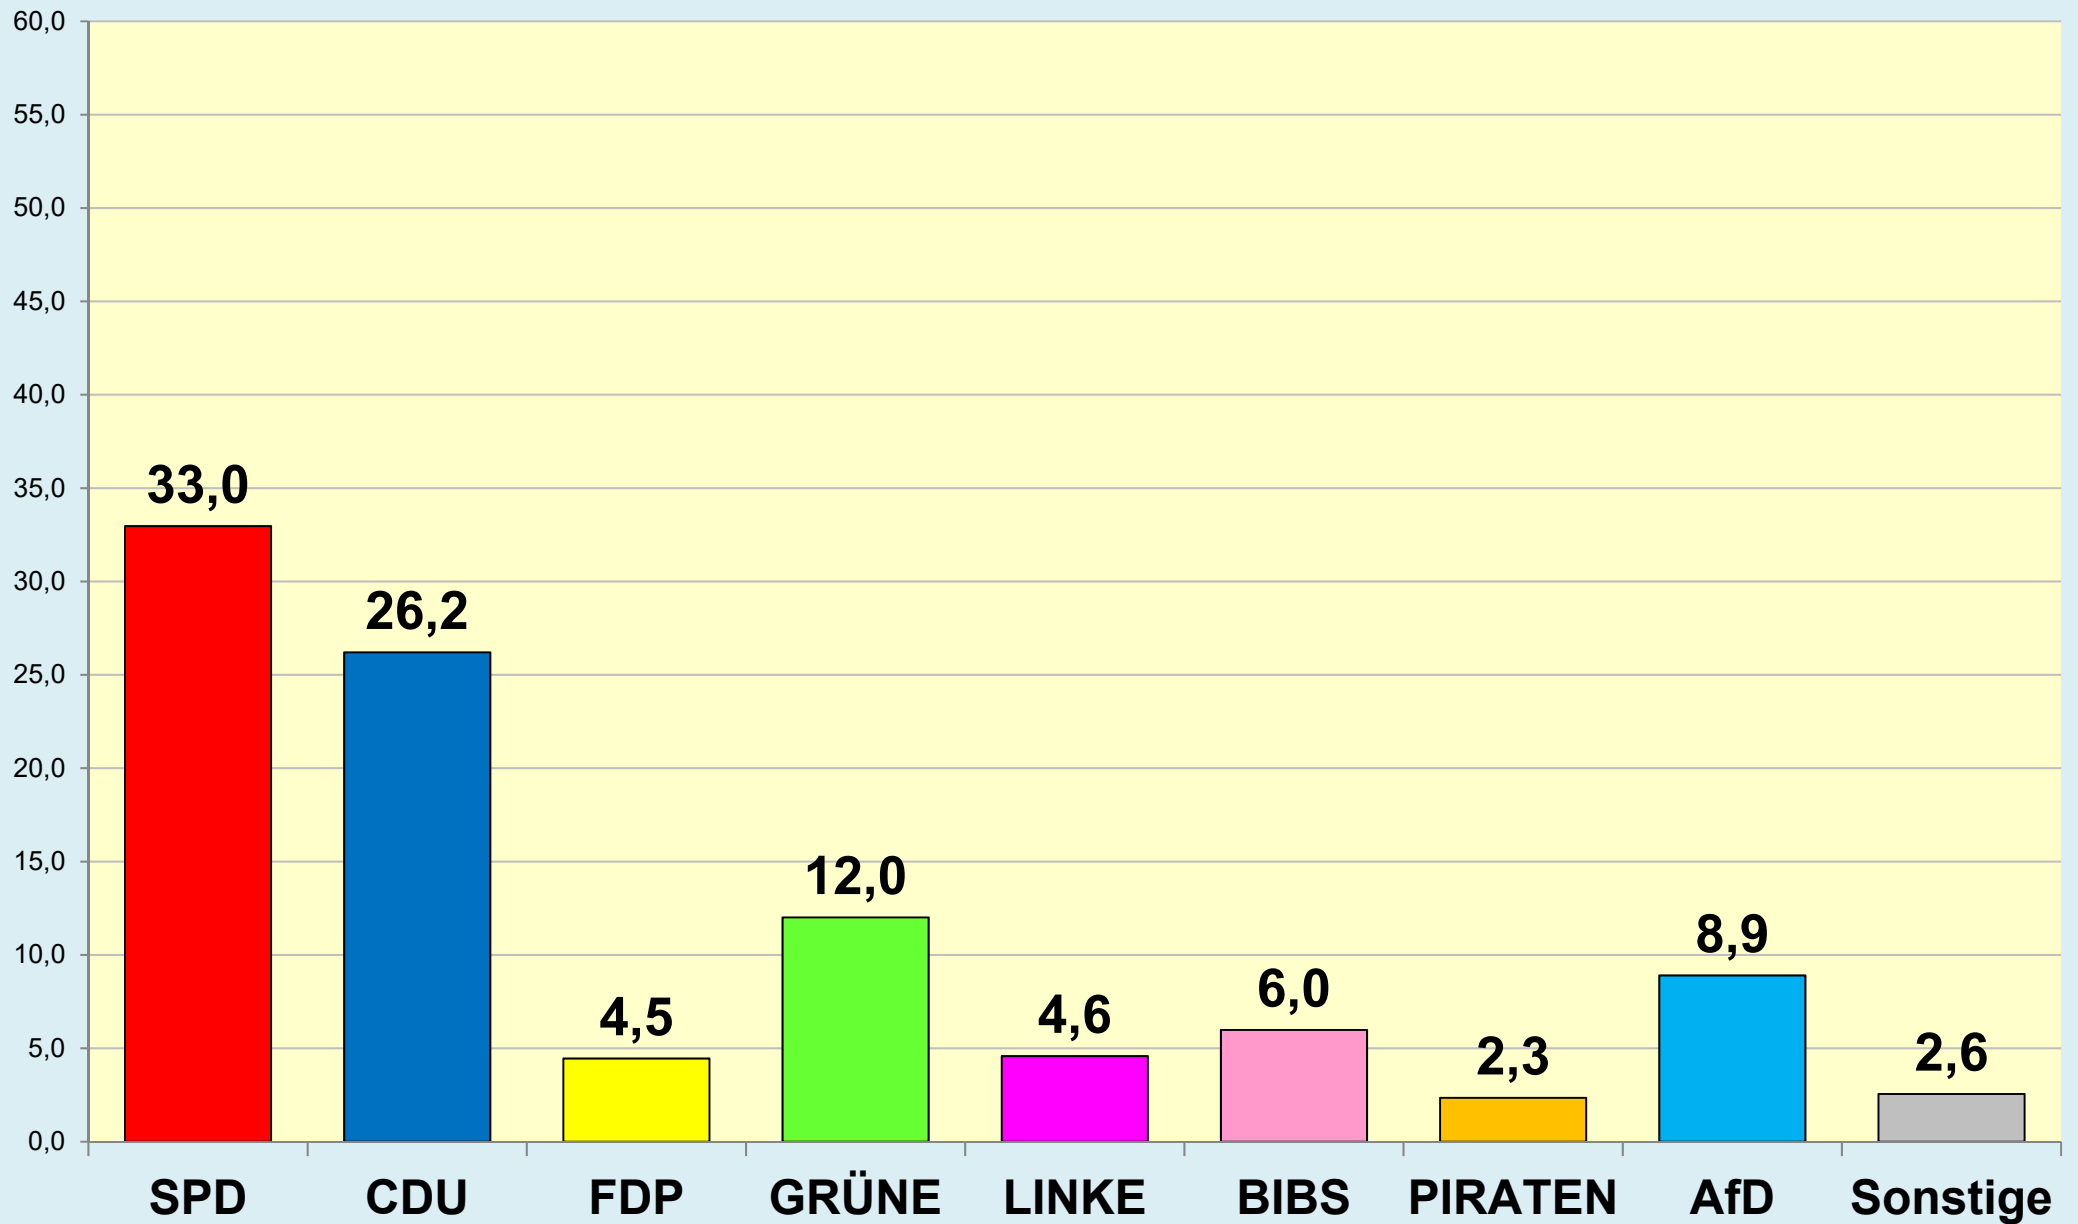

Braunschweig

Die Löwenstadt

Stadt Braunschweig

Ergebnisse der Ratswahlen

1946 - 2021

Stadt Braunschweig | Bau- und Umweltschutzdezernat
Referat Stadtentwicklung und Statistik | Reichsstraße 3 - 38100 Braunschweig
Arbeitsgruppe Statistik und Stadtforschung | 0120.12-Phi
Tel. (0531) 470 4123 | Fax (0531) 470 4141
www.braunschweig.de/stadtforschung

Stadt Braunschweig - Ratswahlen 1946-2021

(ab 1974 nach Gebietsreform)

Stadt Braunschweig - Wahlbeteiligung Ratswahlen

(ab 1974 nach
Gebietsreform)

Braunschweig im Blick ...

Stadt Braunschweig

Referat Stadtentwicklung und Statistik