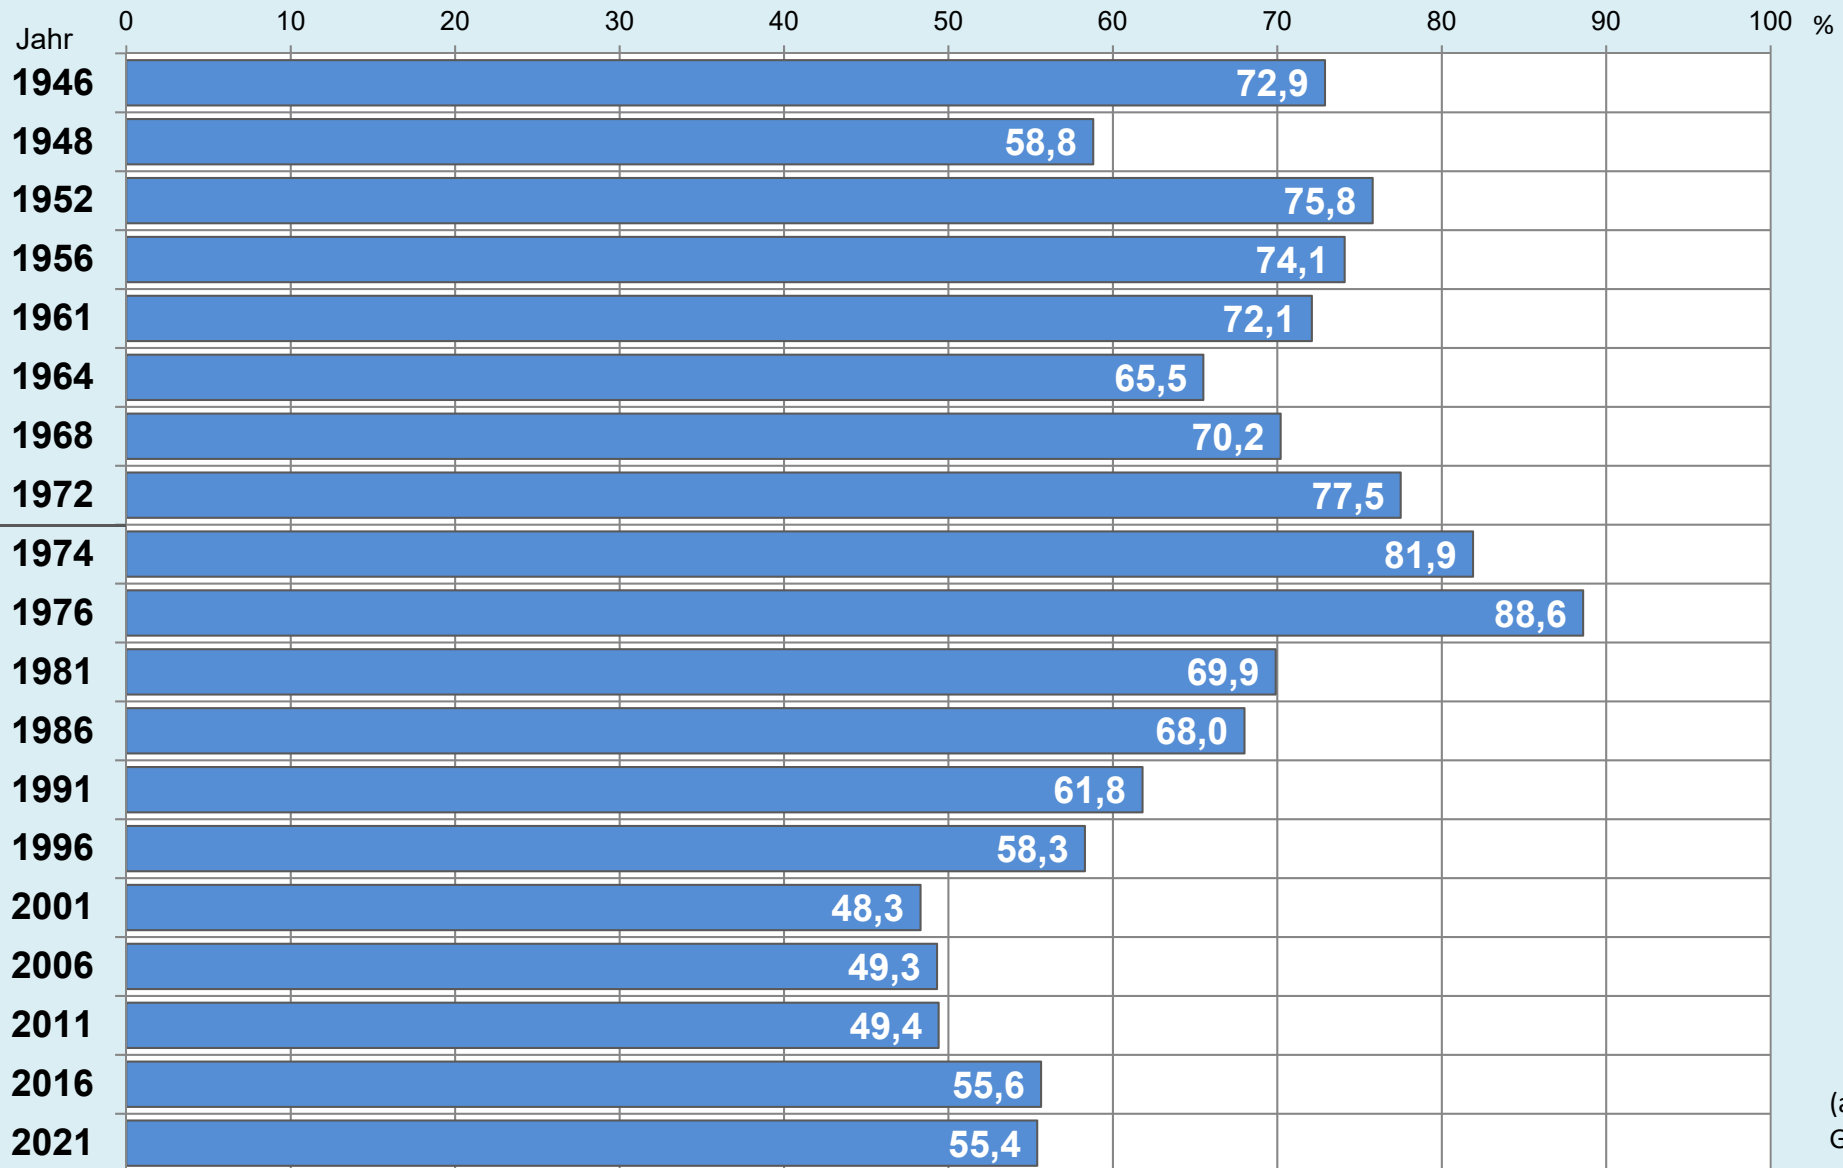

Braunschweig

Die Löwenstadt

Stadt Braunschweig

Ergebnisse der Ratswahlen

1946 - 2021

Stadt Braunschweig | Bau- und Umweltschutzdezernat
Referat Stadtentwicklung und Statistik | Reichsstraße 3 - 38100 Braunschweig
Arbeitsgruppe Statistik und Stadtforschung | 0120.12-Phi
Tel. (0531) 470 4123 | Fax (0531) 470 4141
www.braunschweig.de/stadtforschung

Stadt Braunschweig - Ratswahlen 1946-2021

(ab 1974 nach Gebietsreform)

Stadt Braunschweig - Wahlbeteiligung Ratswahlen

(ab 1974 nach
Gebietsreform)

Braunschweig im Blick ...

Stadt Braunschweig

Referat Stadtentwicklung und Statistik