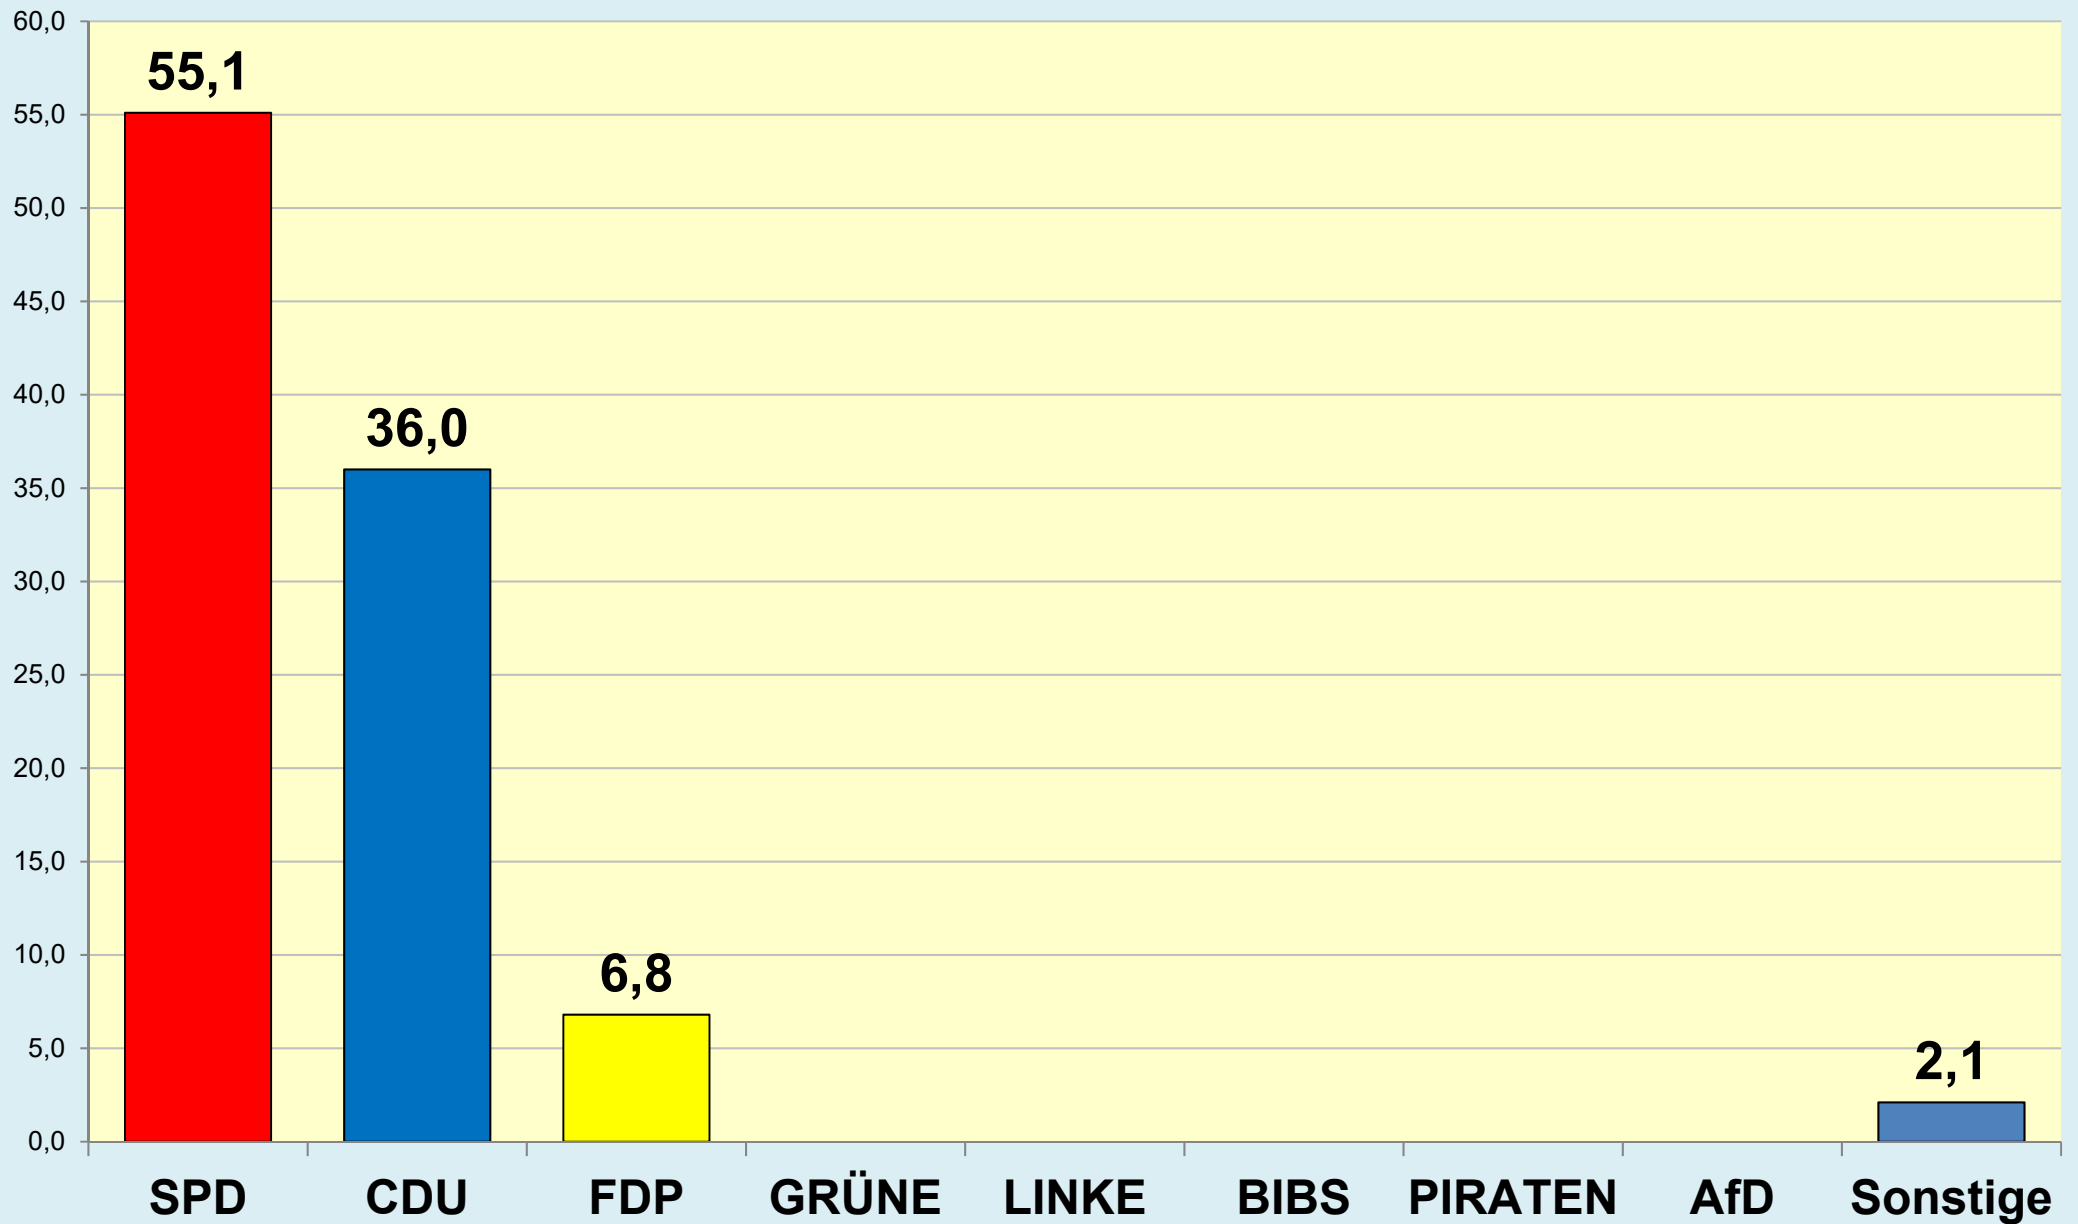

Braunschweig

Die Löwenstadt

Stadt Braunschweig

Ergebnisse der Ratswahlen

1946 - 2021

Stadt Braunschweig | Bau- und Umweltschutzdezernat
Referat Stadtentwicklung und Statistik | Reichsstraße 3 - 38100 Braunschweig
Arbeitsgruppe Statistik und Stadtforschung | 0120.12-Phi
Tel. (0531) 470 4123 | Fax (0531) 470 4141
www.braunschweig.de/stadtforschung

Stadt Braunschweig - Ratswahlen 1946-2021

(ab 1974 nach Gebietsreform)

Stadt Braunschweig - Wahlbeteiligung Ratswahlen

(ab 1974 nach
Gebietsreform)

Braunschweig im Blick ...

Stadt Braunschweig

Referat Stadtentwicklung und Statistik