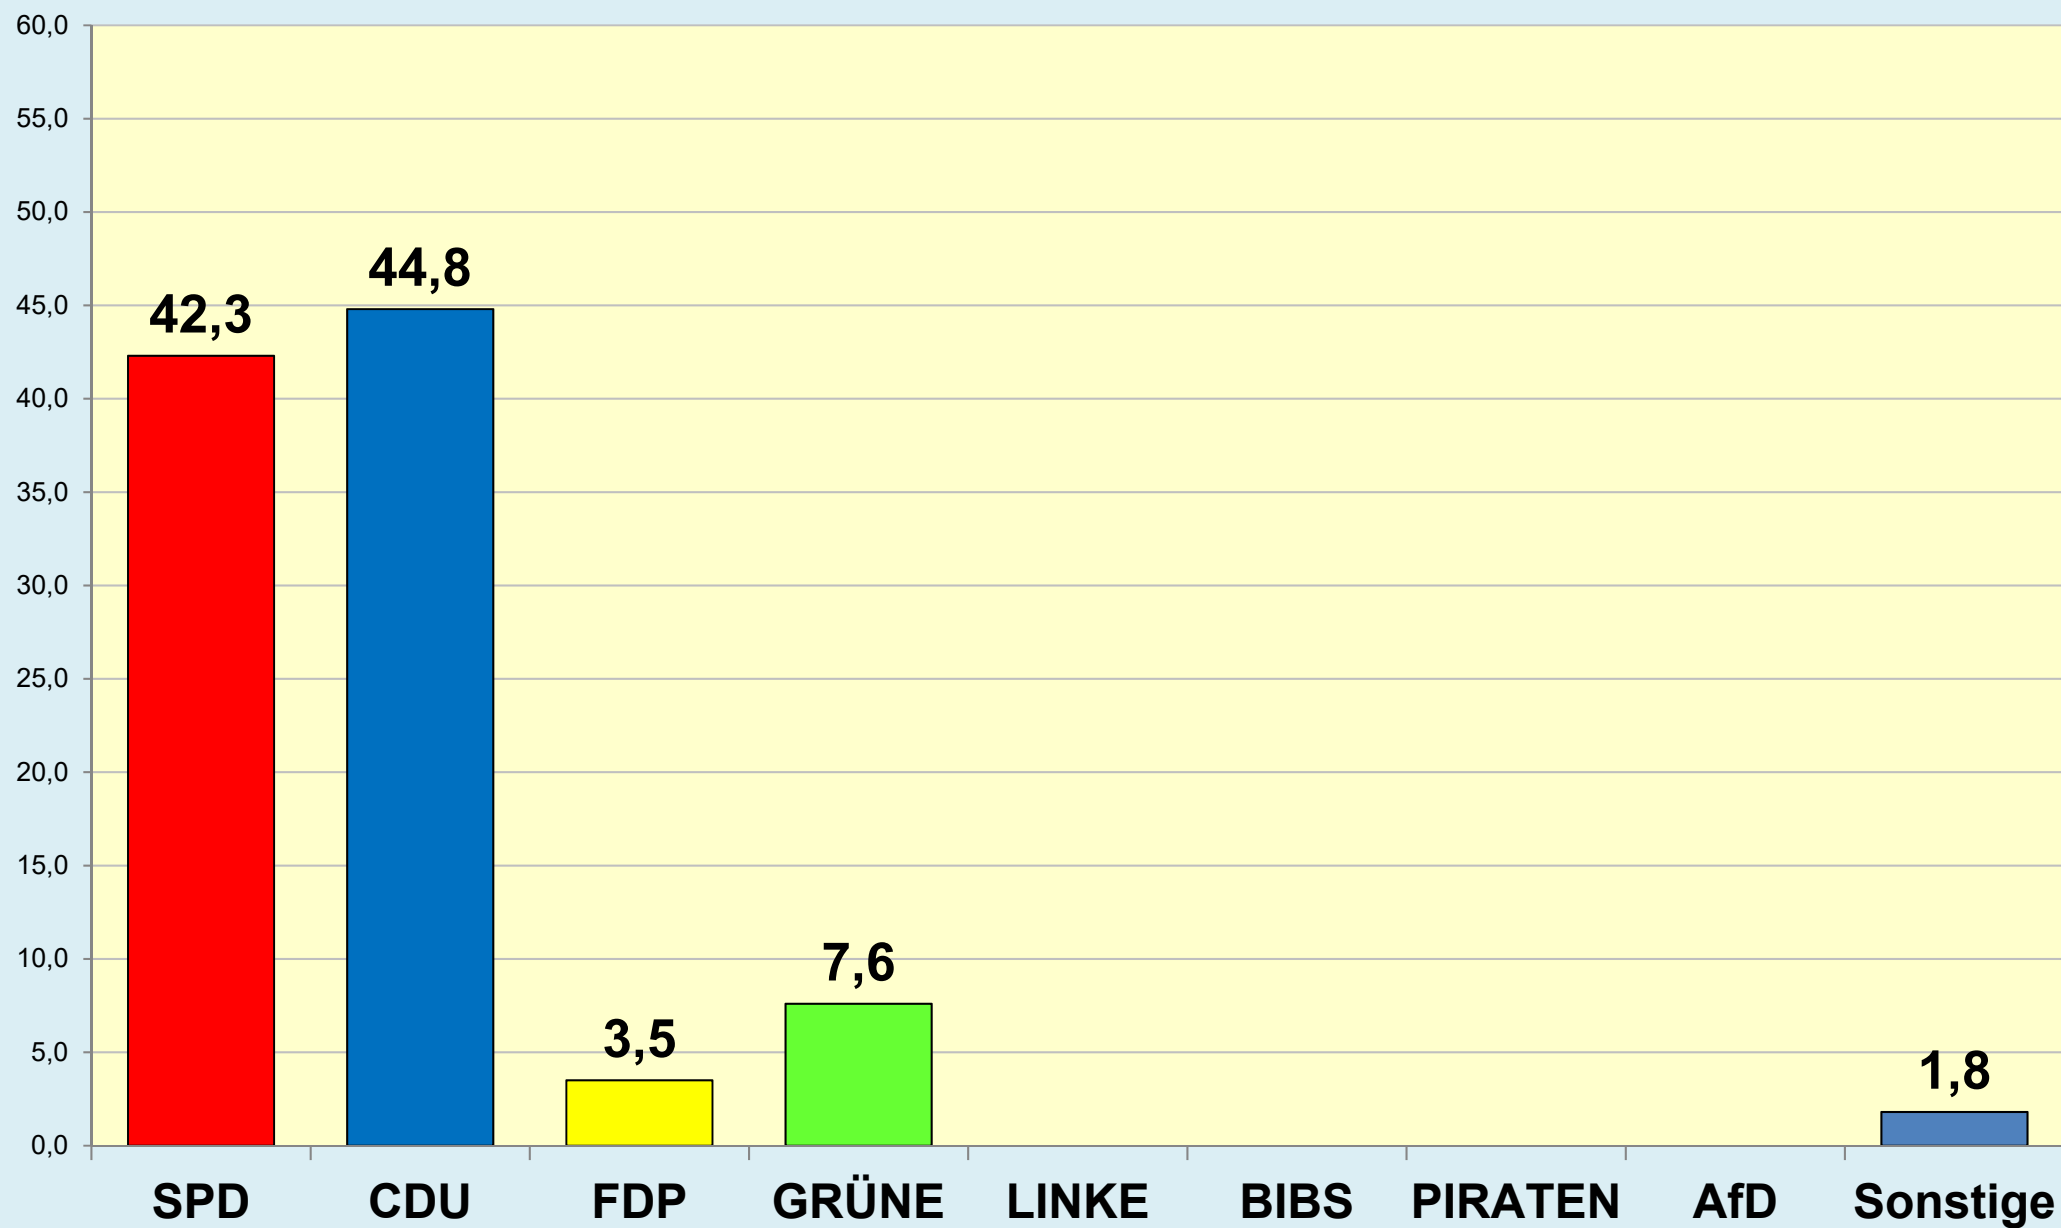

Braunschweig

Die Löwenstadt

Stadt Braunschweig

Ergebnisse der Ratswahlen

1946 - 2021

Stadt Braunschweig | Bau- und Umweltschutzdezernat
Referat Stadtentwicklung und Statistik | Reichsstraße 3 - 38100 Braunschweig
Arbeitsgruppe Statistik und Stadtforschung | 0120.12-Phi
Tel. (0531) 470 4123 | Fax (0531) 470 4141
www.braunschweig.de/stadtforschung

Stadt Braunschweig - Ratswahlen 1946-2021

(ab 1974 nach Gebietsreform)

Stadt Braunschweig - Wahlbeteiligung Ratswahlen

(ab 1974 nach
Gebietsreform)

Braunschweig im Blick ...

Stadt Braunschweig

Referat Stadtentwicklung und Statistik