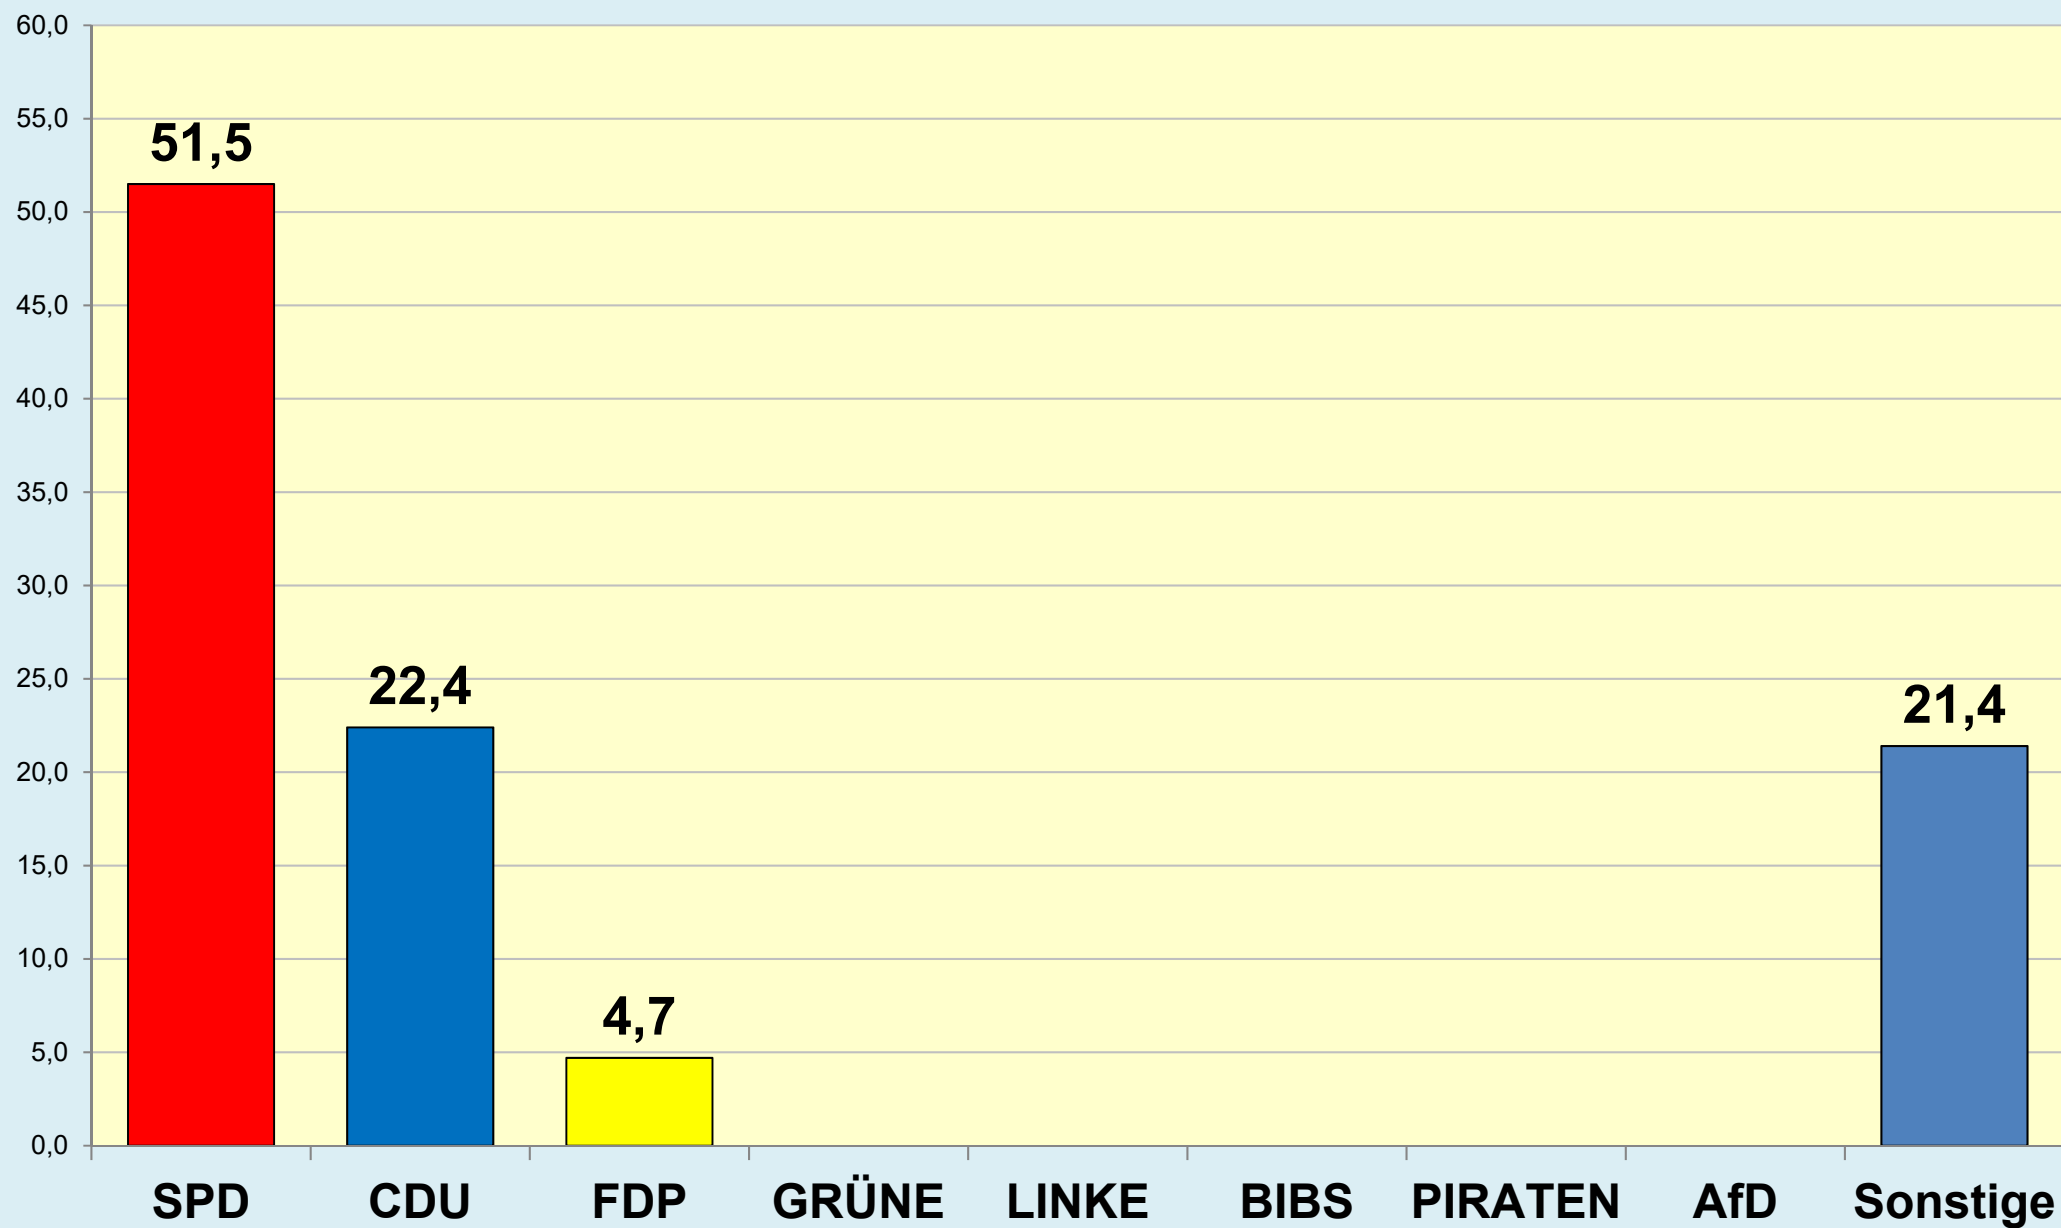

Braunschweig

Die Löwenstadt

Stadt Braunschweig

Ergebnisse der Ratswahlen

1946 - 2021

Stadt Braunschweig | Bau- und Umweltschutzdezernat
Referat Stadtentwicklung und Statistik | Reichsstraße 3 - 38100 Braunschweig
Arbeitsgruppe Statistik und Stadtforschung | 0120.12-Phi
Tel. (0531) 470 4123 | Fax (0531) 470 4141
www.braunschweig.de/stadtforschung

Stadt Braunschweig - Ratswahlen 1946-2021

(ab 1974 nach Gebietsreform)

Stadt Braunschweig - Wahlbeteiligung Ratswahlen

(ab 1974 nach
Gebietsreform)

Braunschweig im Blick ...

Stadt Braunschweig

Referat Stadtentwicklung und Statistik