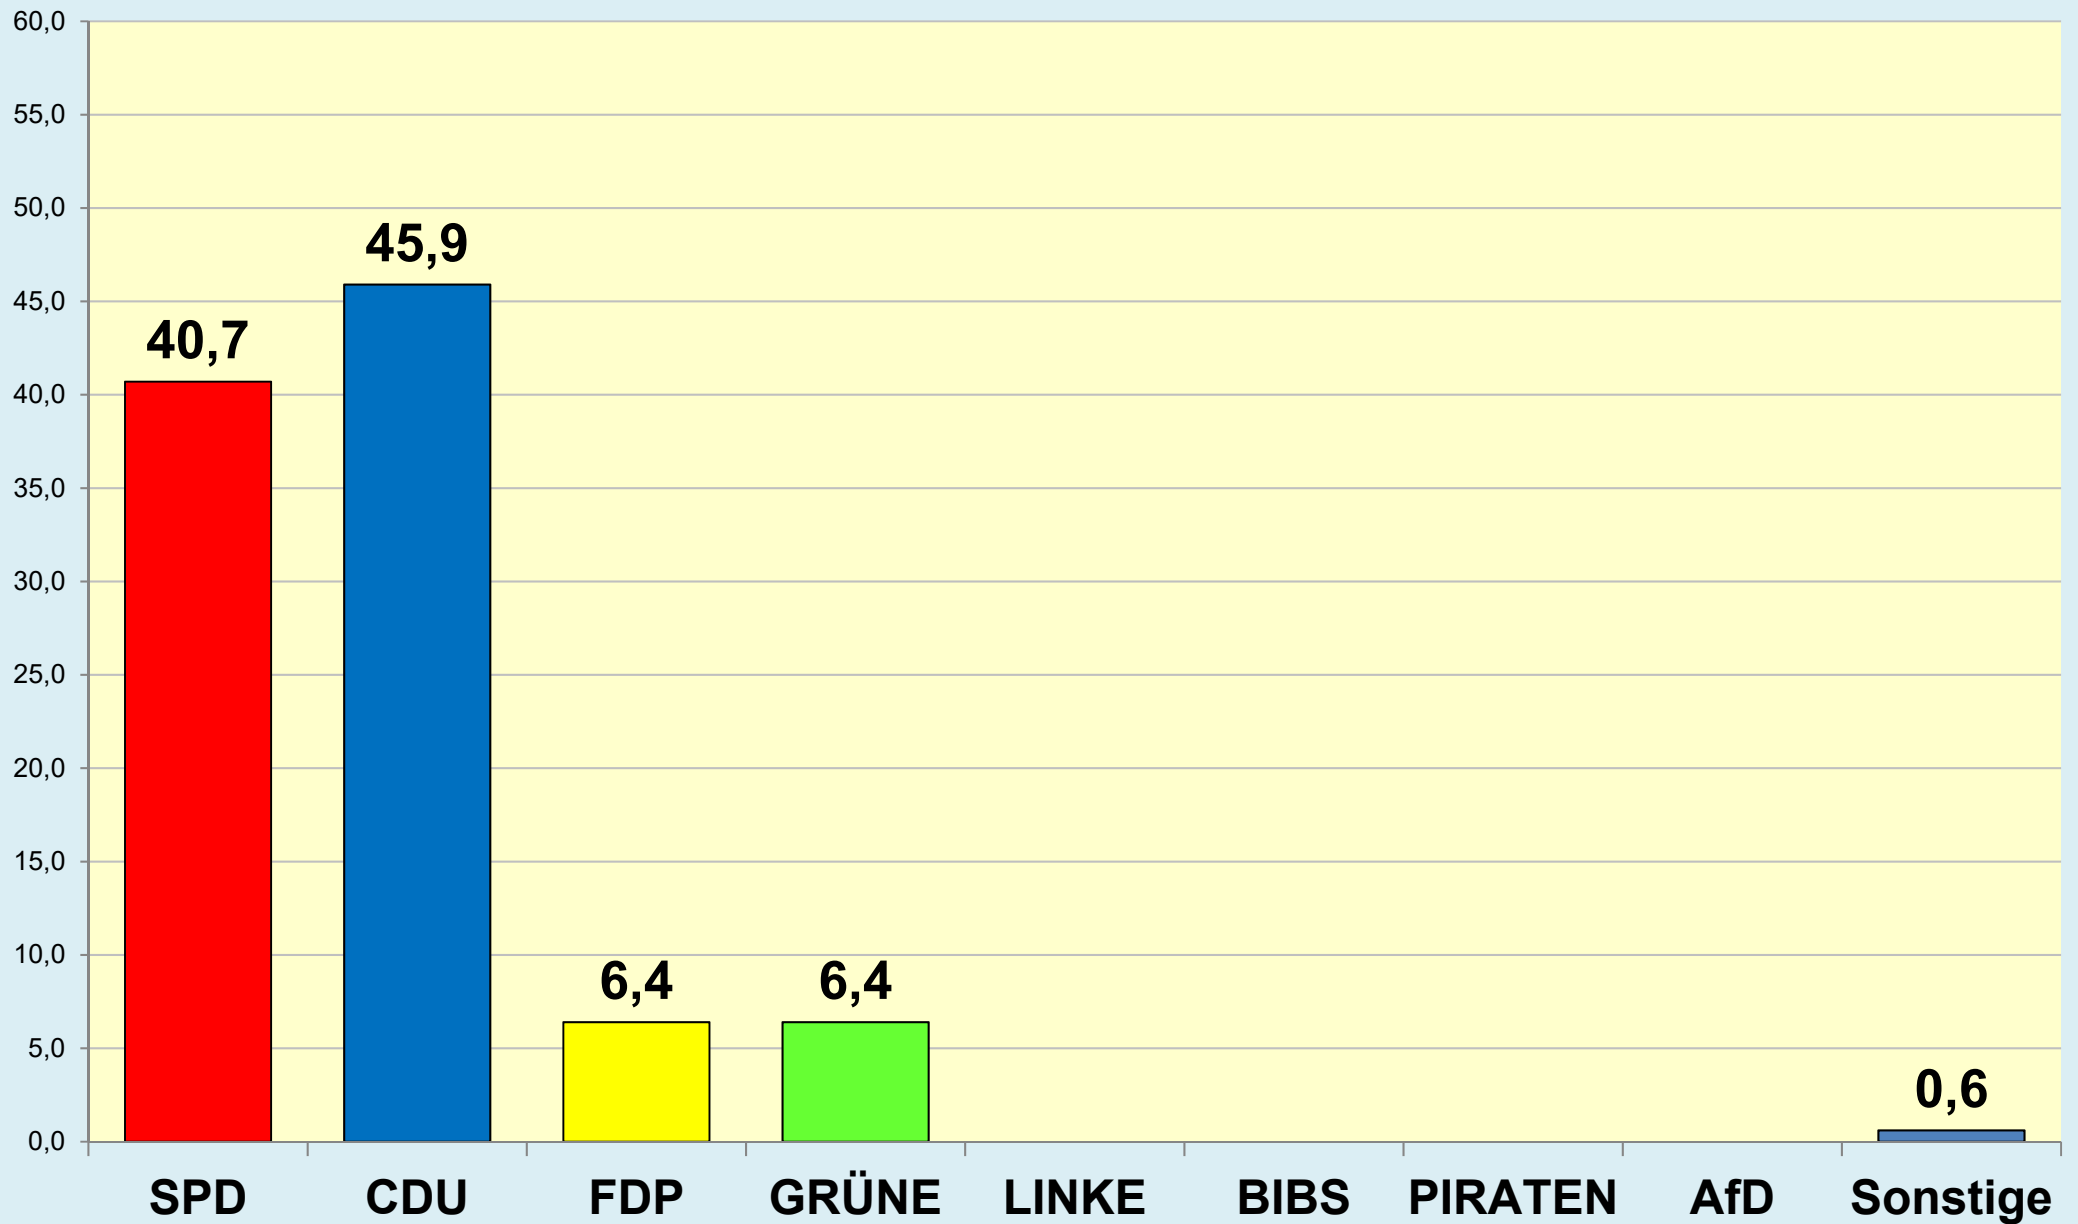

Braunschweig

Die Löwenstadt

Stadt Braunschweig

Ergebnisse der Ratswahlen

1946 - 2021

Stadt Braunschweig | Bau- und Umweltschutzdezernat
Referat Stadtentwicklung und Statistik | Reichsstraße 3 - 38100 Braunschweig
Arbeitsgruppe Statistik und Stadtforschung | 0120.12-Phi
Tel. (0531) 470 4123 | Fax (0531) 470 4141
www.braunschweig.de/stadtforschung

Stadt Braunschweig - Ratswahlen 1946-2021

(ab 1974 nach Gebietsreform)

Stadt Braunschweig - Wahlbeteiligung Ratswahlen

(ab 1974 nach
Gebietsreform)

Braunschweig im Blick ...

Stadt Braunschweig

Referat Stadtentwicklung und Statistik