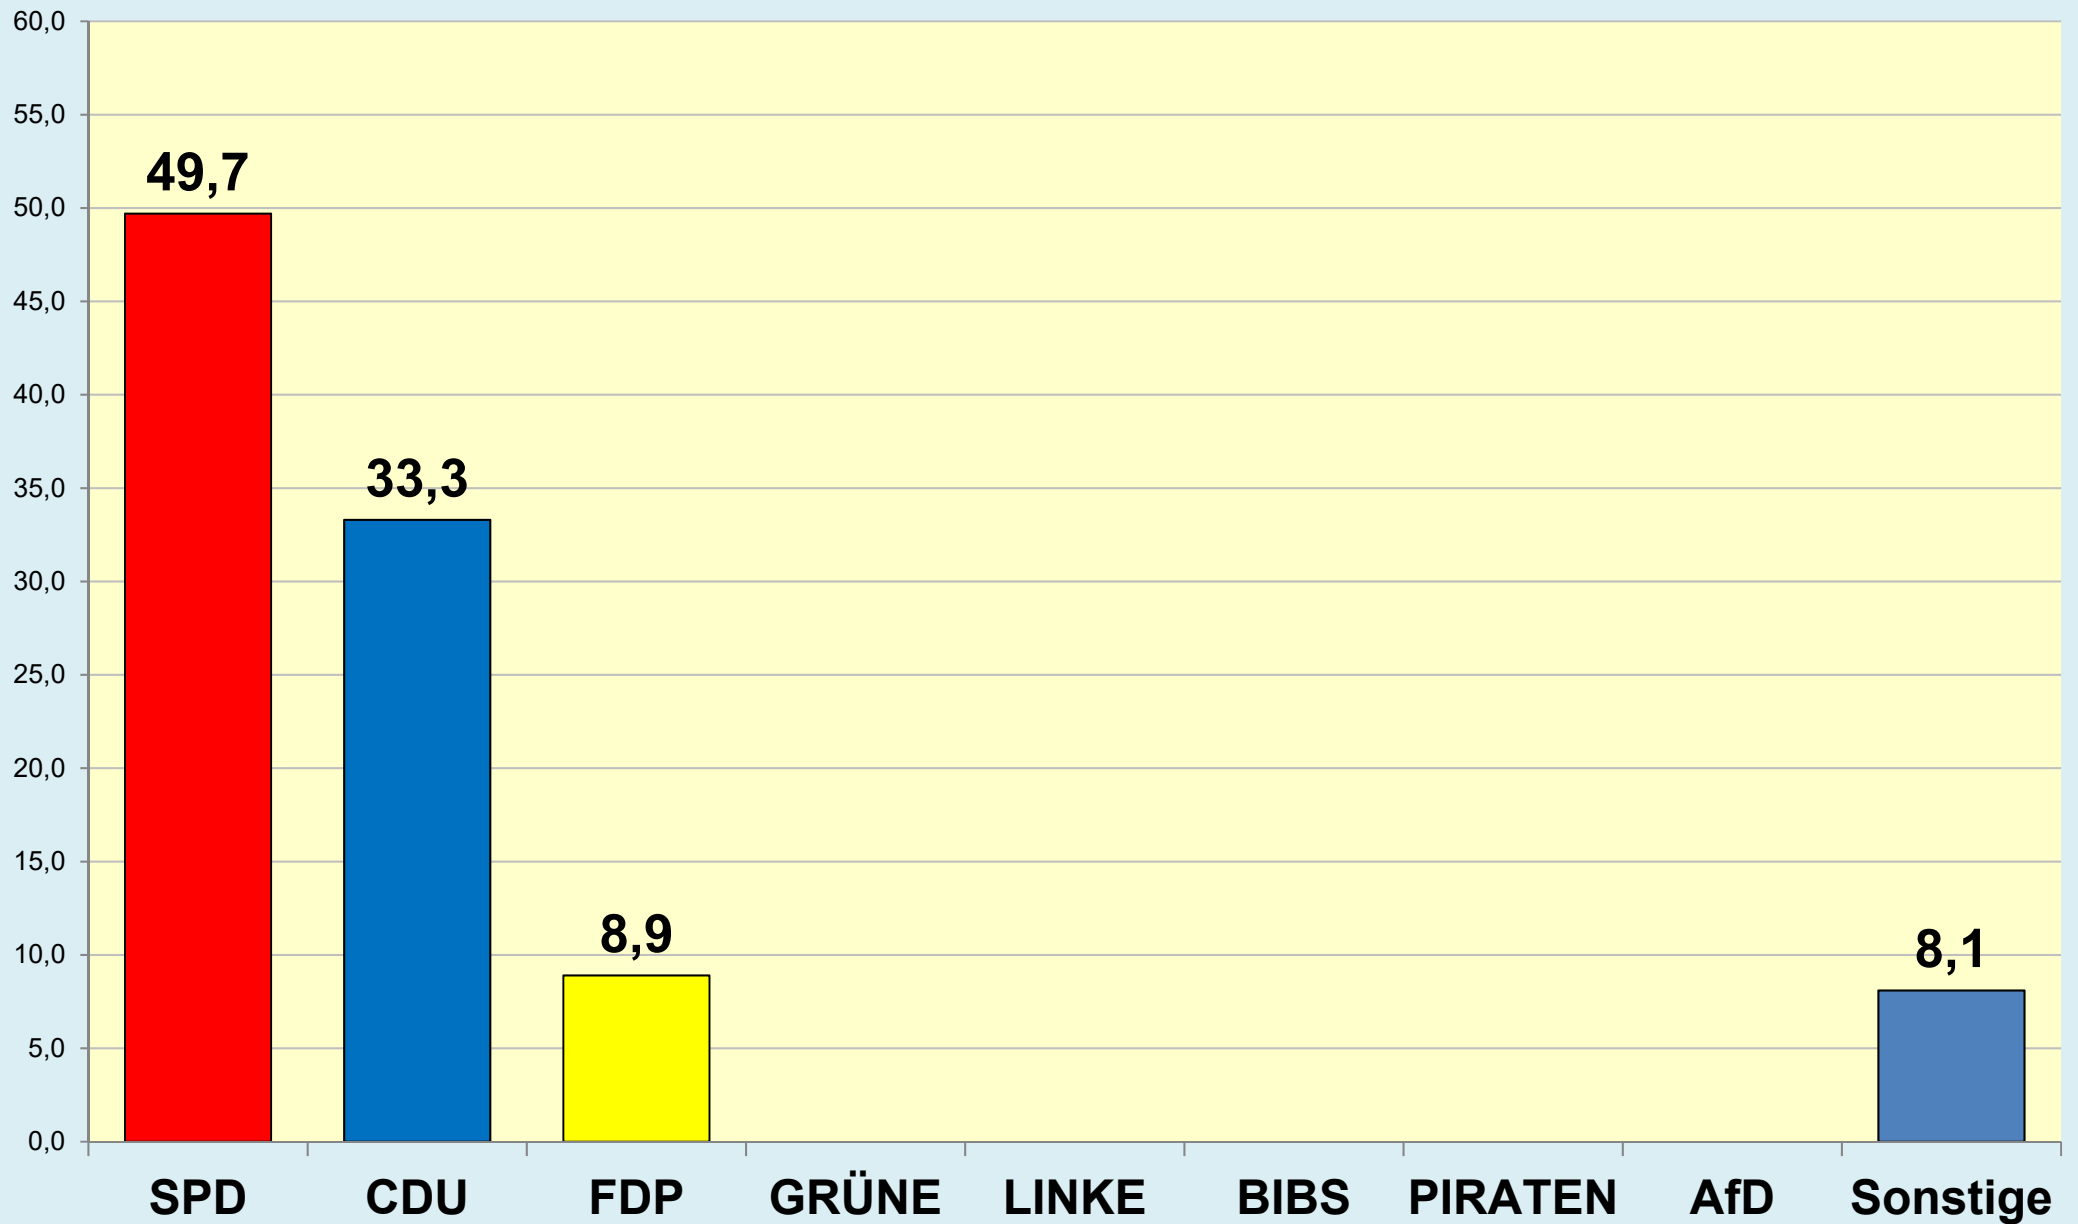

Braunschweig

Die Löwenstadt

Stadt Braunschweig

Ergebnisse der Ratswahlen

1946 - 2021

Stadt Braunschweig | Bau- und Umweltschutzdezernat
Referat Stadtentwicklung und Statistik | Reichsstraße 3 - 38100 Braunschweig
Arbeitsgruppe Statistik und Stadtforschung | 0120.12-Phi
Tel. (0531) 470 4123 | Fax (0531) 470 4141
www.braunschweig.de/stadtforschung

Stadt Braunschweig - Ratswahlen 1946-2021

(ab 1974 nach Gebietsreform)

Stadt Braunschweig - Wahlbeteiligung Ratswahlen

(ab 1974 nach
Gebietsreform)

Braunschweig im Blick ...

Stadt Braunschweig

Referat Stadtentwicklung und Statistik