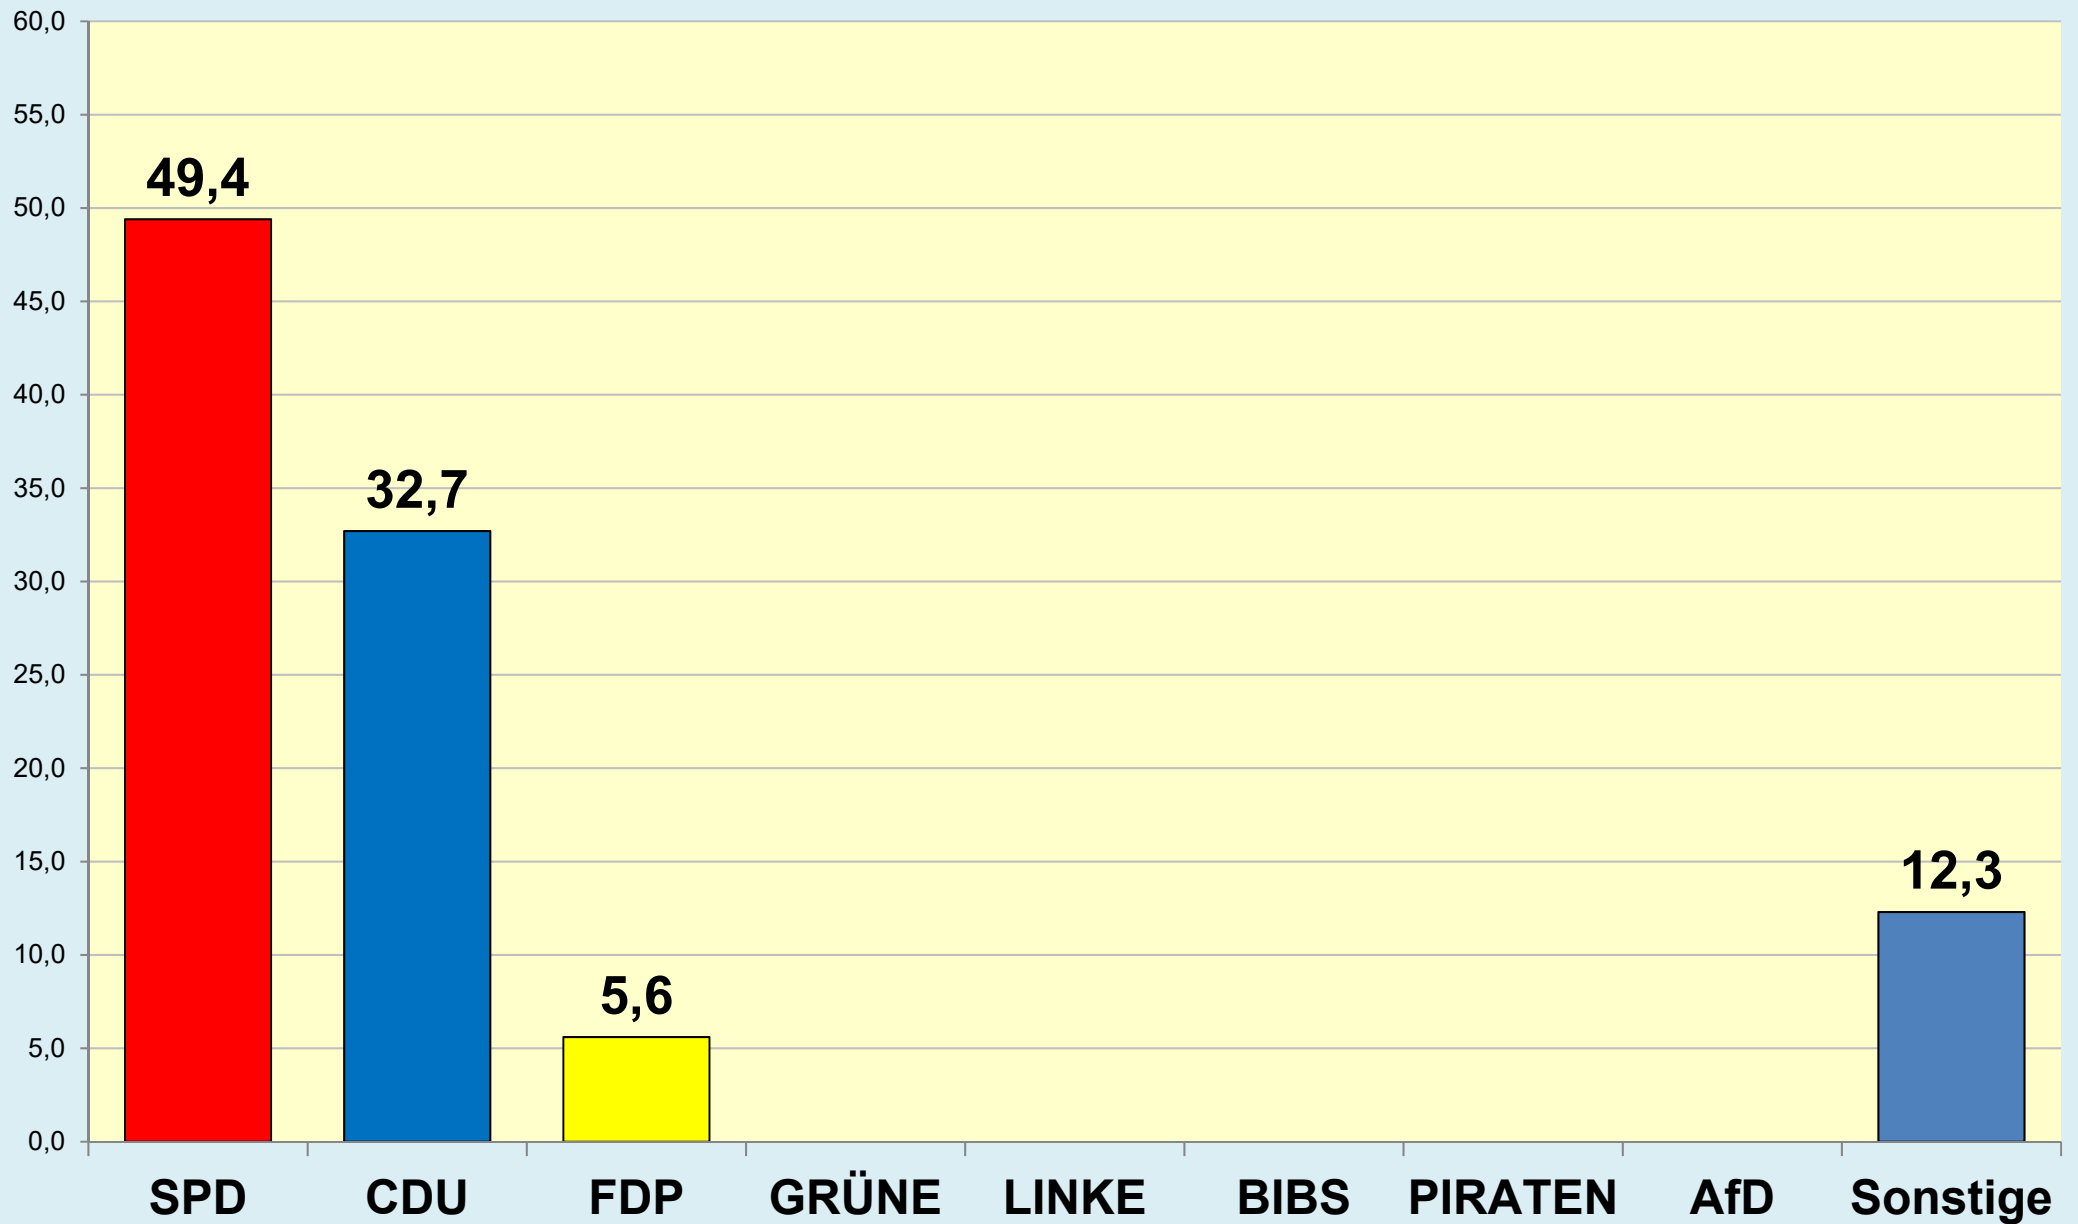

Braunschweig

Die Löwenstadt

Stadt Braunschweig

Ergebnisse der Ratswahlen

1946 - 2021

Stadt Braunschweig | Bau- und Umweltschutzdezernat
Referat Stadtentwicklung und Statistik | Reichsstraße 3 - 38100 Braunschweig
Arbeitsgruppe Statistik und Stadtforschung | 0120.12-Phi
Tel. (0531) 470 4123 | Fax (0531) 470 4141
www.braunschweig.de/stadtforschung

Stadt Braunschweig - Ratswahlen 1946-2021

(ab 1974 nach Gebietsreform)

Stadt Braunschweig - Wahlbeteiligung Ratswahlen

(ab 1974 nach
Gebietsreform)

Braunschweig im Blick ...

Stadt Braunschweig

Referat Stadtentwicklung und Statistik