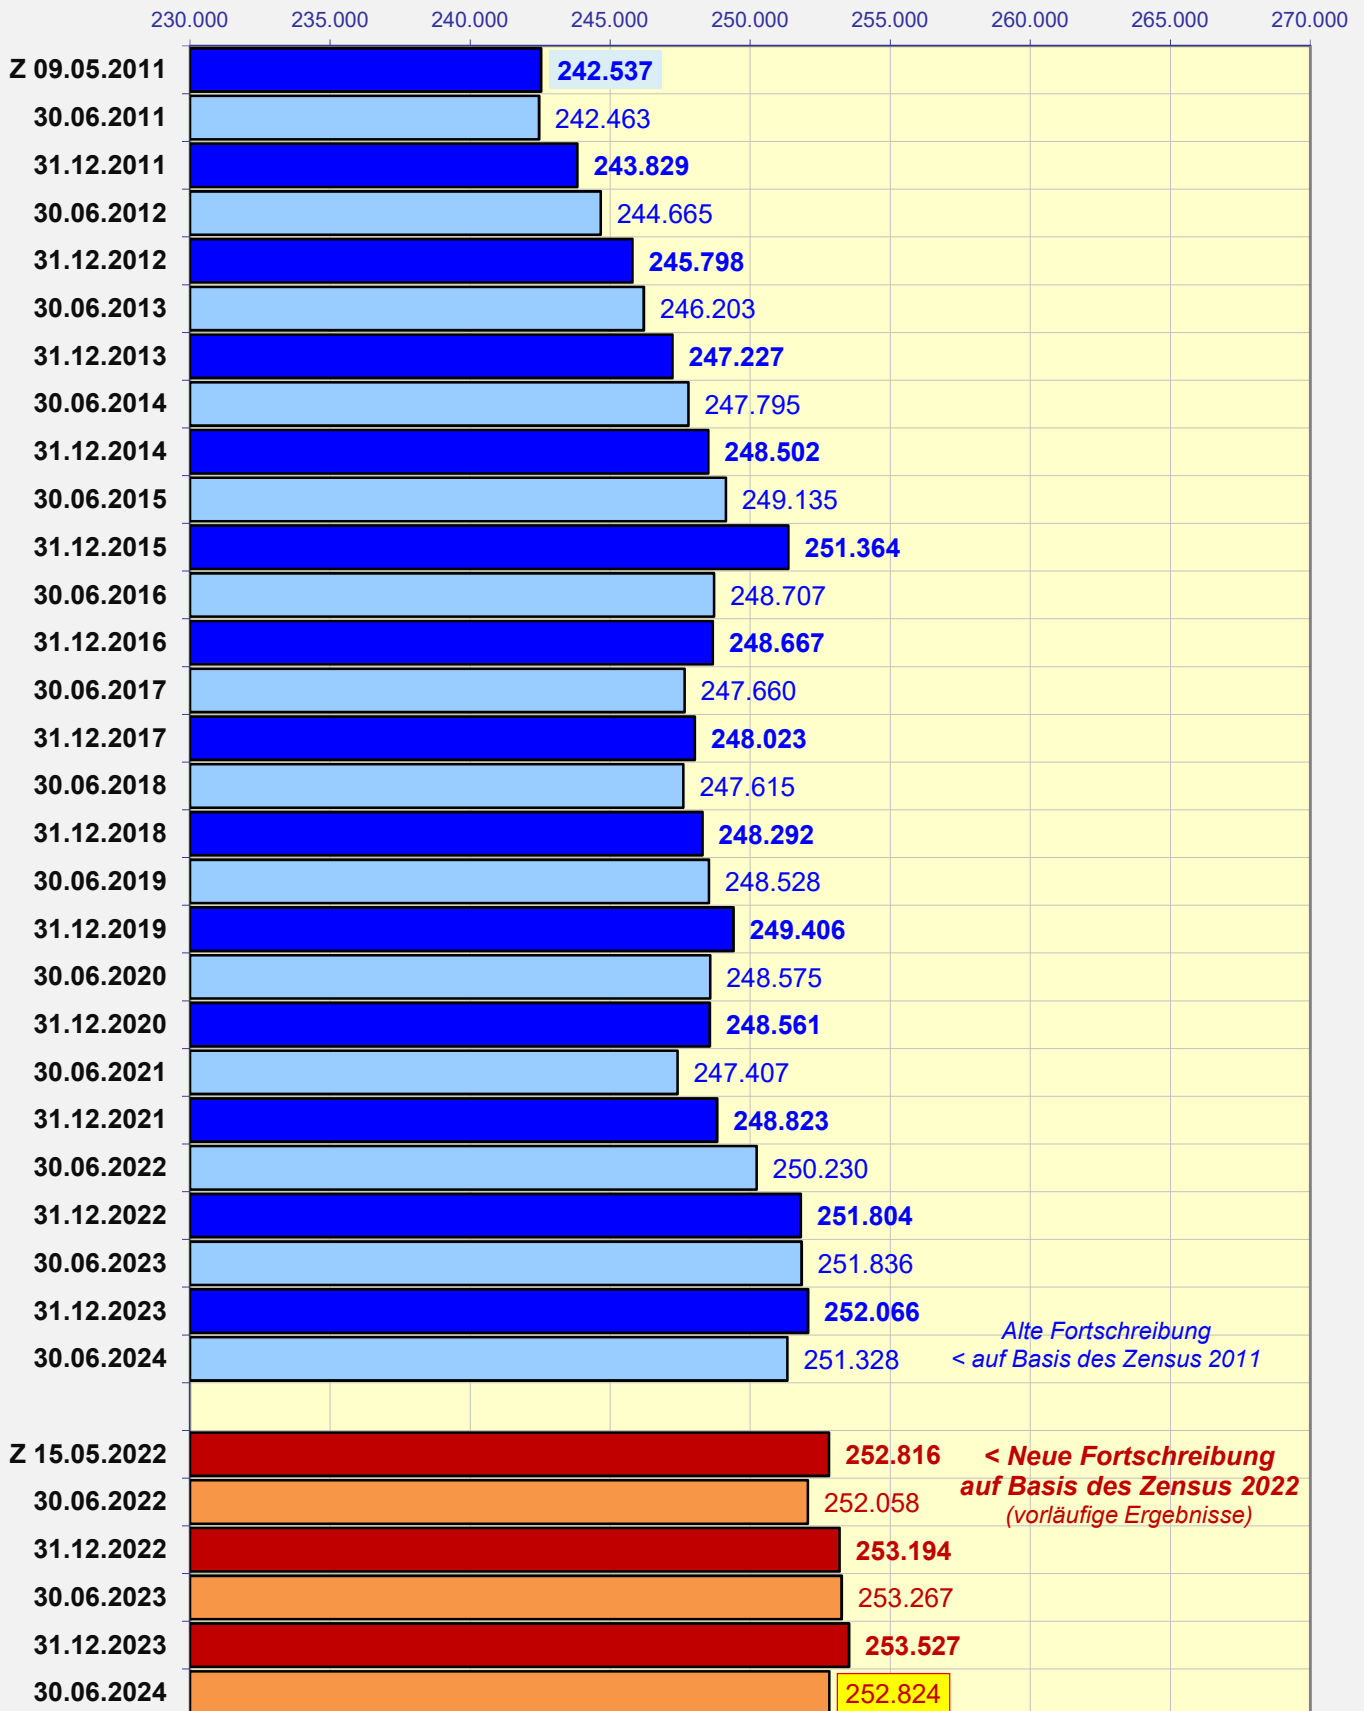

Landesamt für Statistik Niedersachsen (LSN)  
 - Einwohnerfortschreibung für die Stadt Braunschweig -  
 Alte Fortschreibung 2011-2023 (Basis Zensus am 09.05.2011)  
**Neue Fortschreibung ab 2022 (Basis Zensus am 15.05.2022)**

Quelle: Landesamt für Statistik Niedersachsen (LSN)