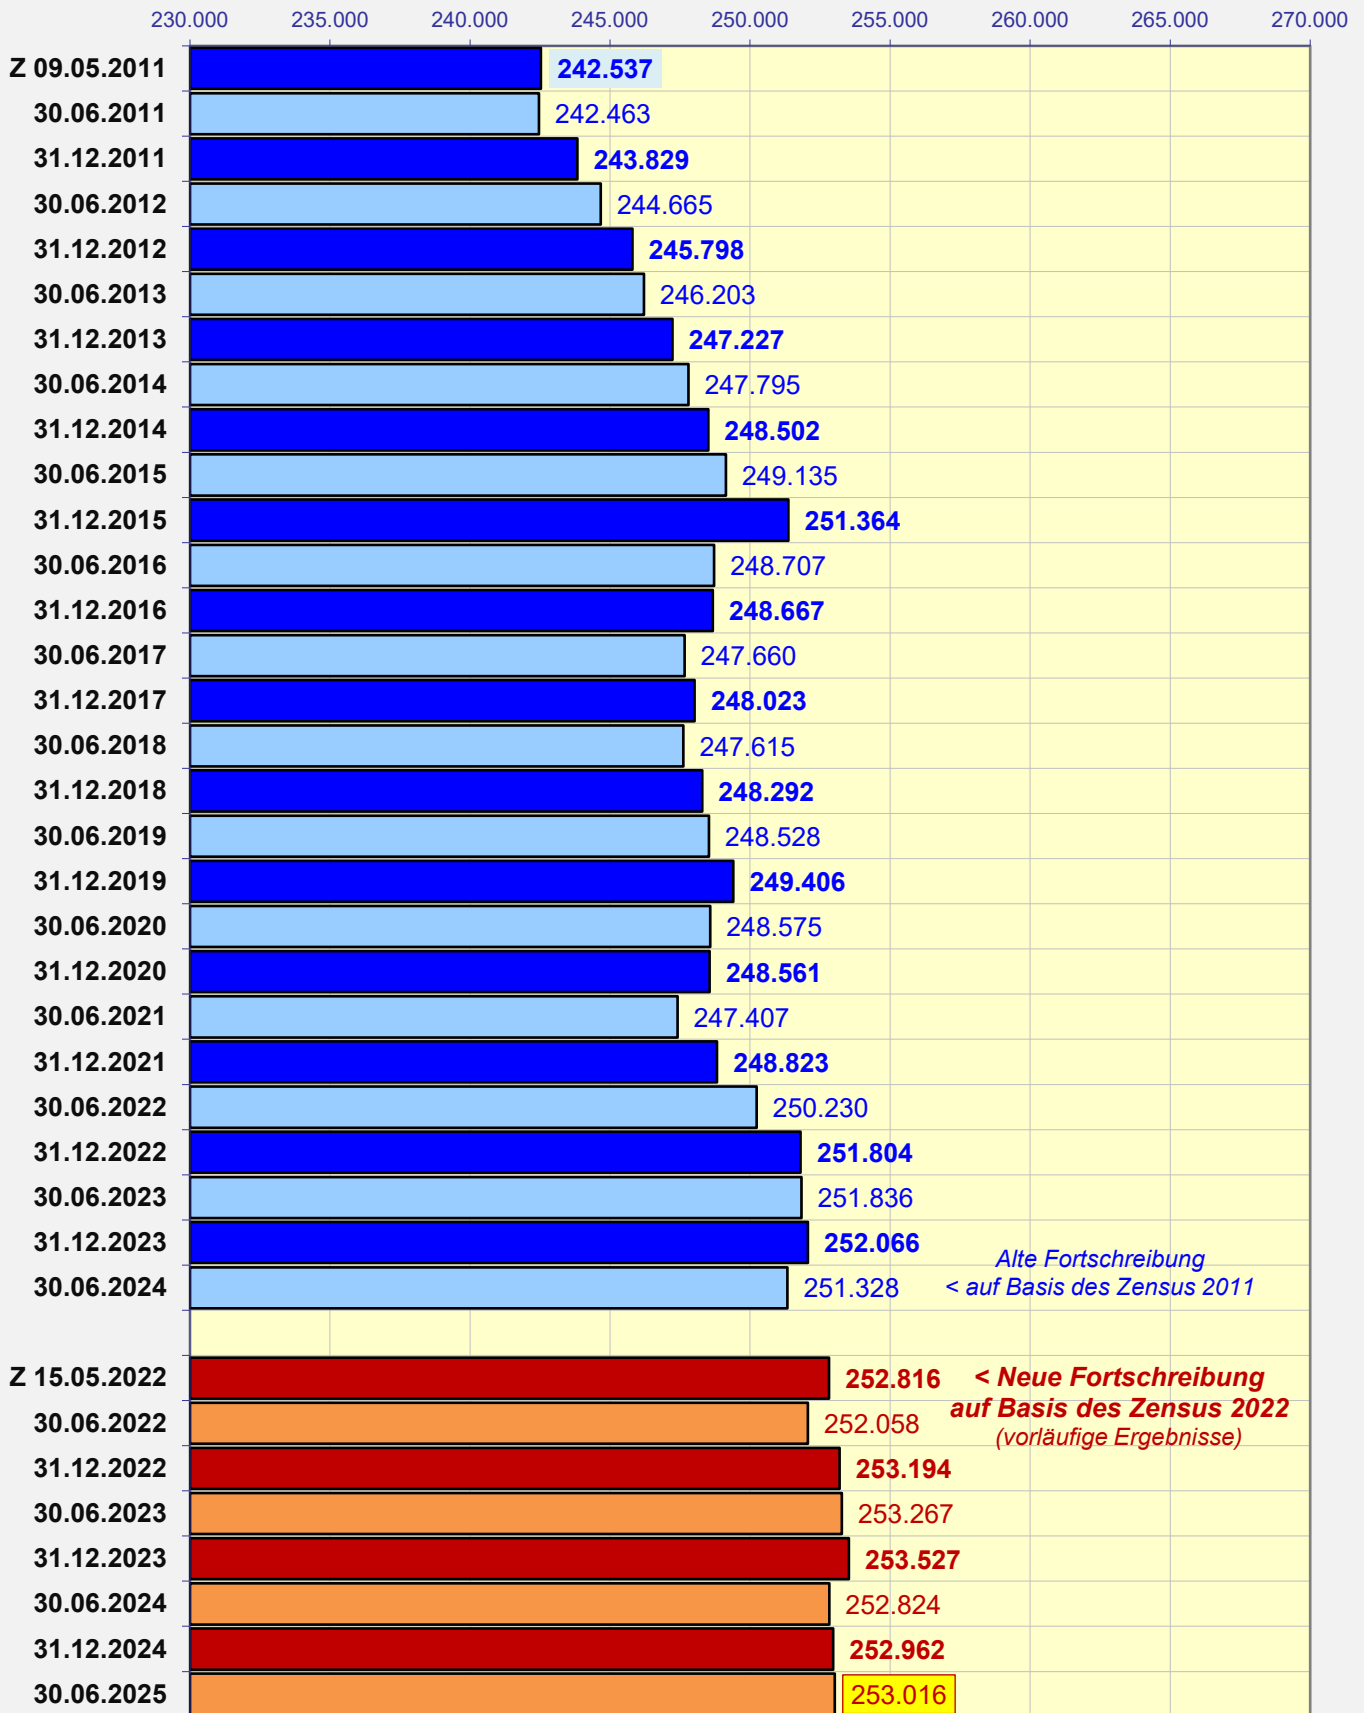

Landesamt für Statistik Niedersachsen (LSN)
 - Einwohnerfortschreibung für die Stadt Braunschweig -
 Alte Fortschreibung 2011-2023 (Basis Zensus am 09.05.2011)
Neue Fortschreibung ab 2022 (Basis Zensus am 15.05.2022)

Quelle: Landesamt für Statistik Niedersachsen (LSN)