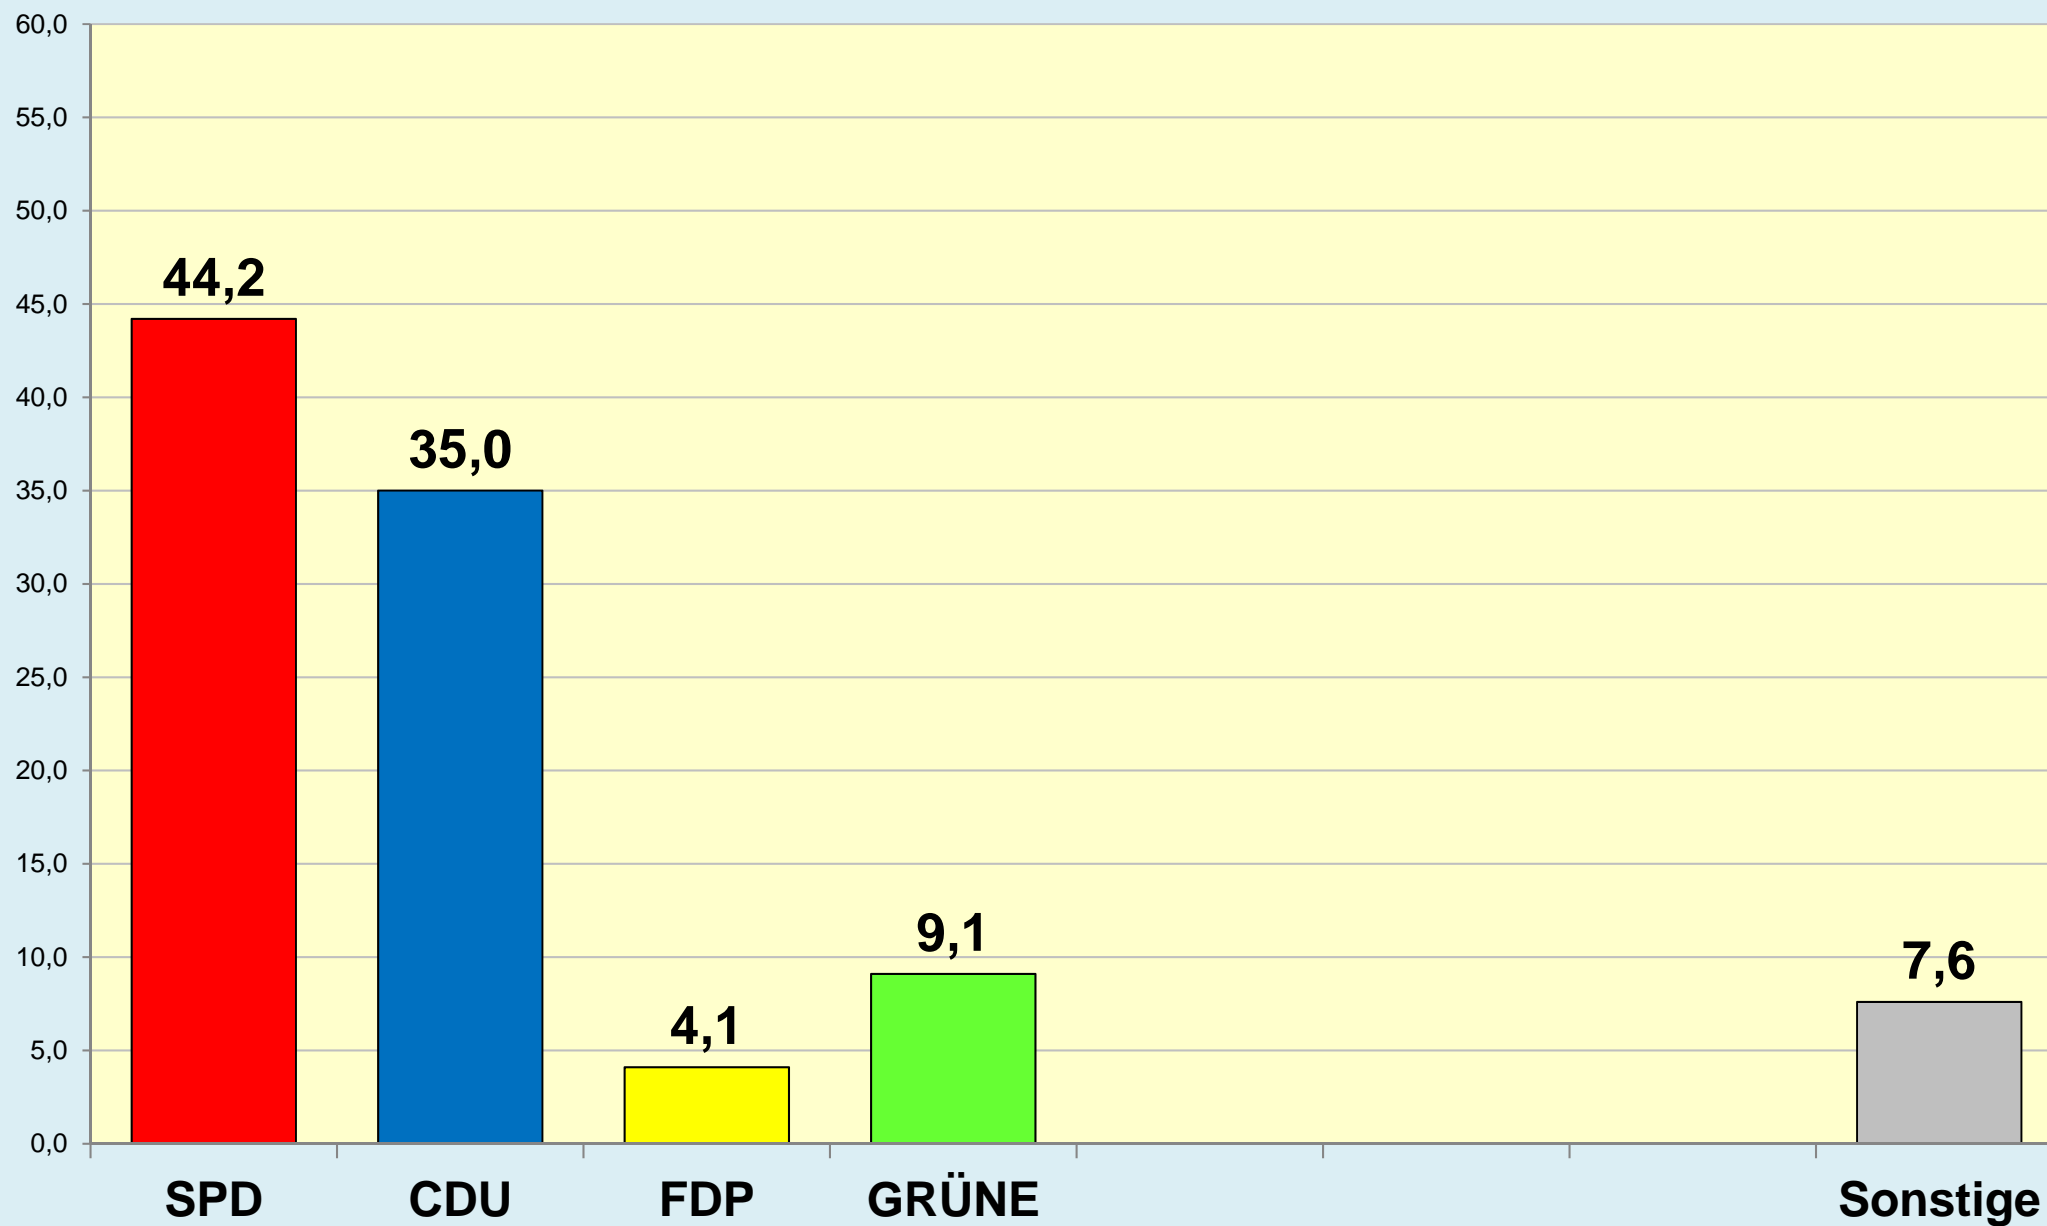

Braunschweig

Die Löwenstadt

Stadt Braunschweig

Ergebnisse der Landtagswahlen

1947 - 2017

(Zweitstimmen)

Stadt Braunschweig | Bau- und Umweltschutzdezernat
Referat Stadtentwicklung und Statistik | Reichsstraße 3 - 38100 Braunschweig
Arbeitsgruppe Statistik und Stadtforschung | 0120.10-Phi | 15.08.2017
Tel. (0531) 470 4123 | Fax (0531) 470 4141
www.braunschweig.de/stadtforschung

Stadt Braunschweig - Landtagswahlen seit 1947

Stadt Braunschweig - Wahlbeteiligung Landtagswahlen

(ab 1974 nach Gebietsreform)

Braunschweig im Blick ...

Stadt Braunschweig

Referat Stadtentwicklung und Statistik