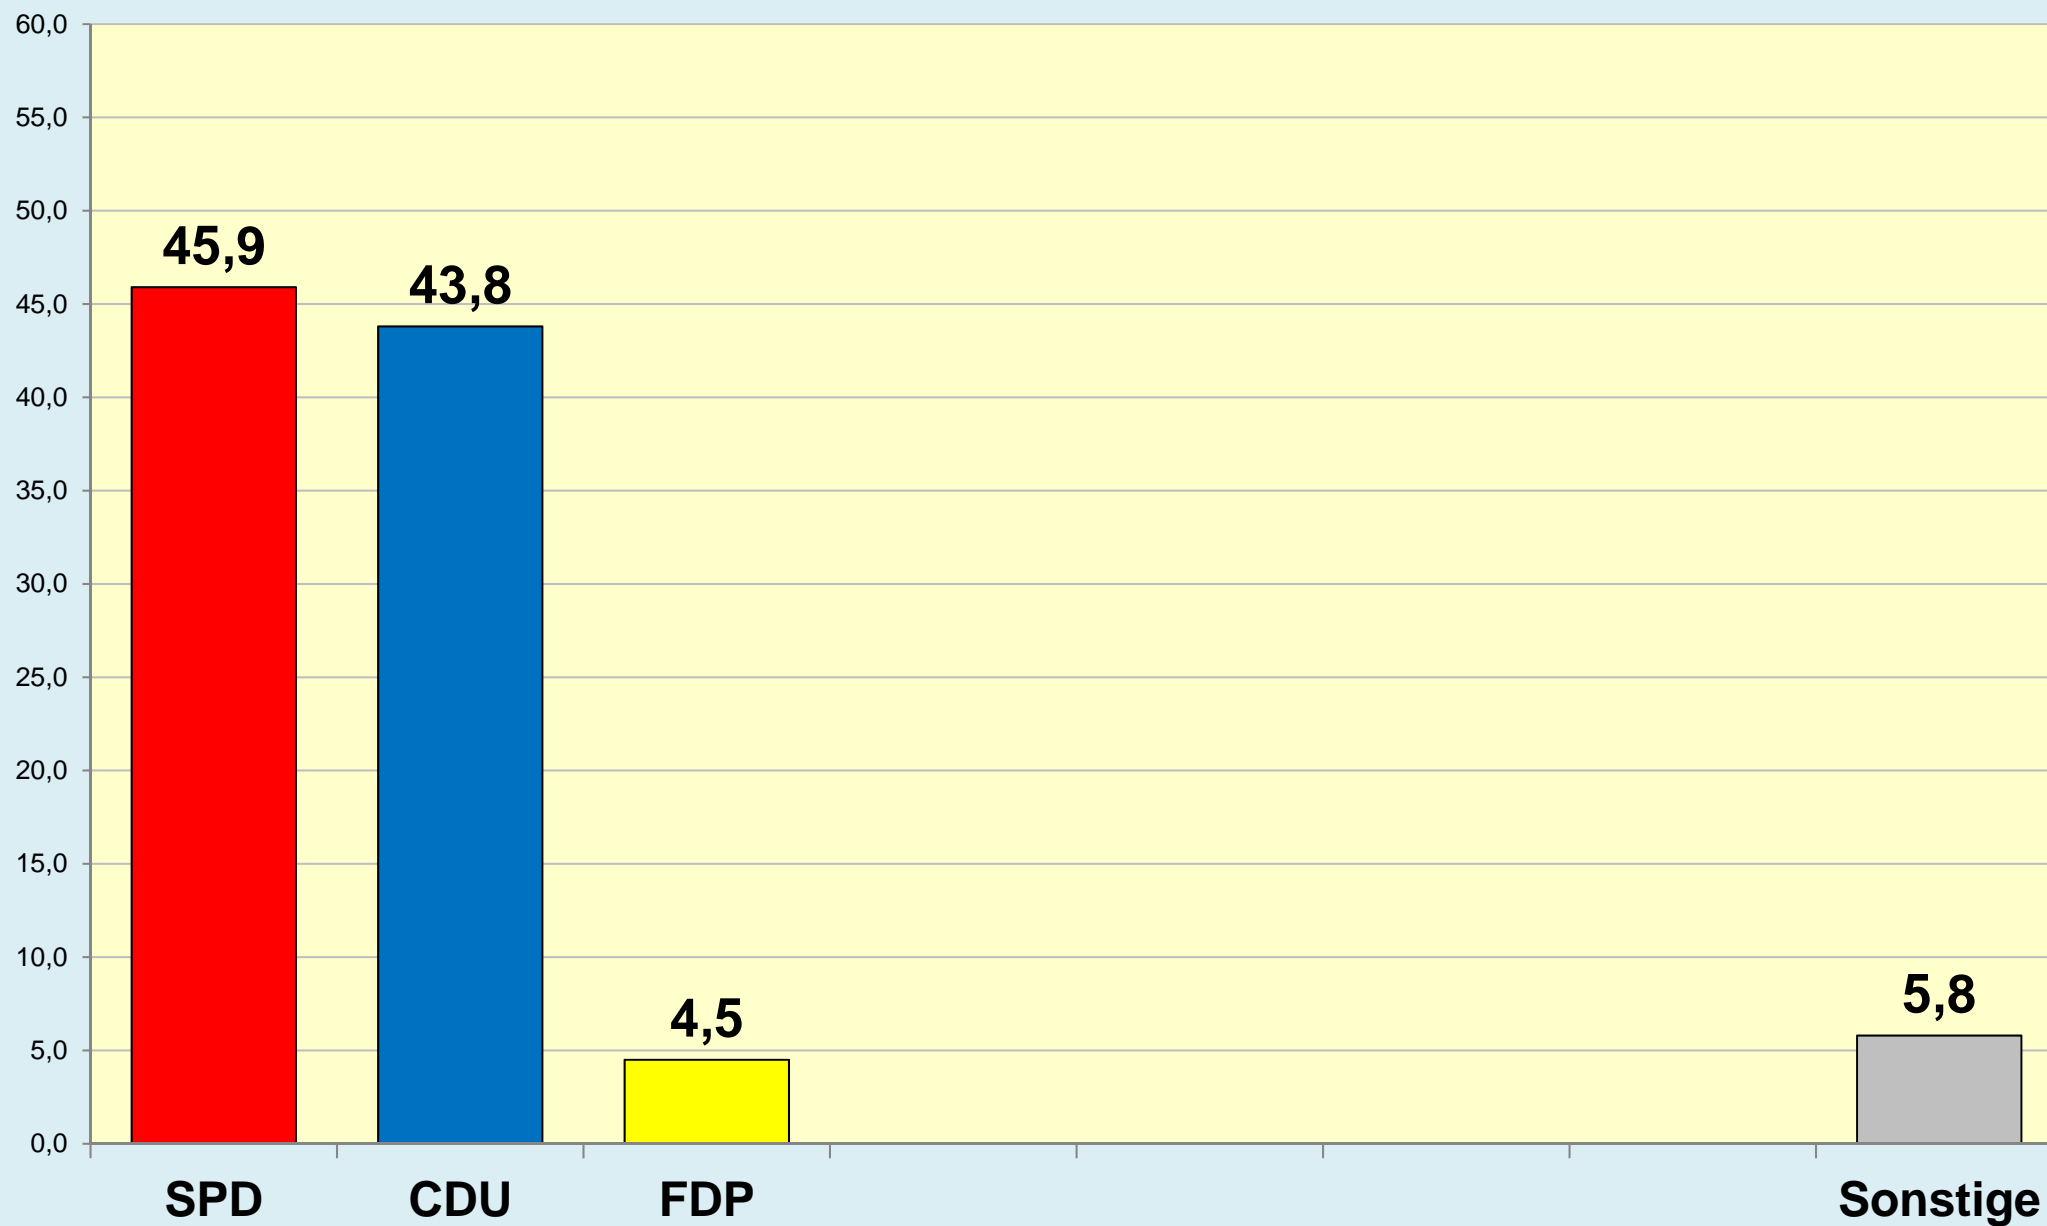

Braunschweig

Die Löwenstadt

Stadt Braunschweig

Ergebnisse der Landtagswahlen

1947 - 2017

(Zweitstimmen)

Stadt Braunschweig | Bau- und Umweltschutzdezernat
Referat Stadtentwicklung und Statistik | Reichsstraße 3 - 38100 Braunschweig
Arbeitsgruppe Statistik und Stadtforschung | 0120.10-Phi | 15.08.2017
Tel. (0531) 470 4123 | Fax (0531) 470 4141
www.braunschweig.de/stadtforschung

Stadt Braunschweig - Landtagswahlen seit 1947

Stadt Braunschweig - Wahlbeteiligung Landtagswahlen

(ab 1974 nach Gebietsreform)

Braunschweig im Blick ...

Stadt Braunschweig

Referat Stadtentwicklung und Statistik