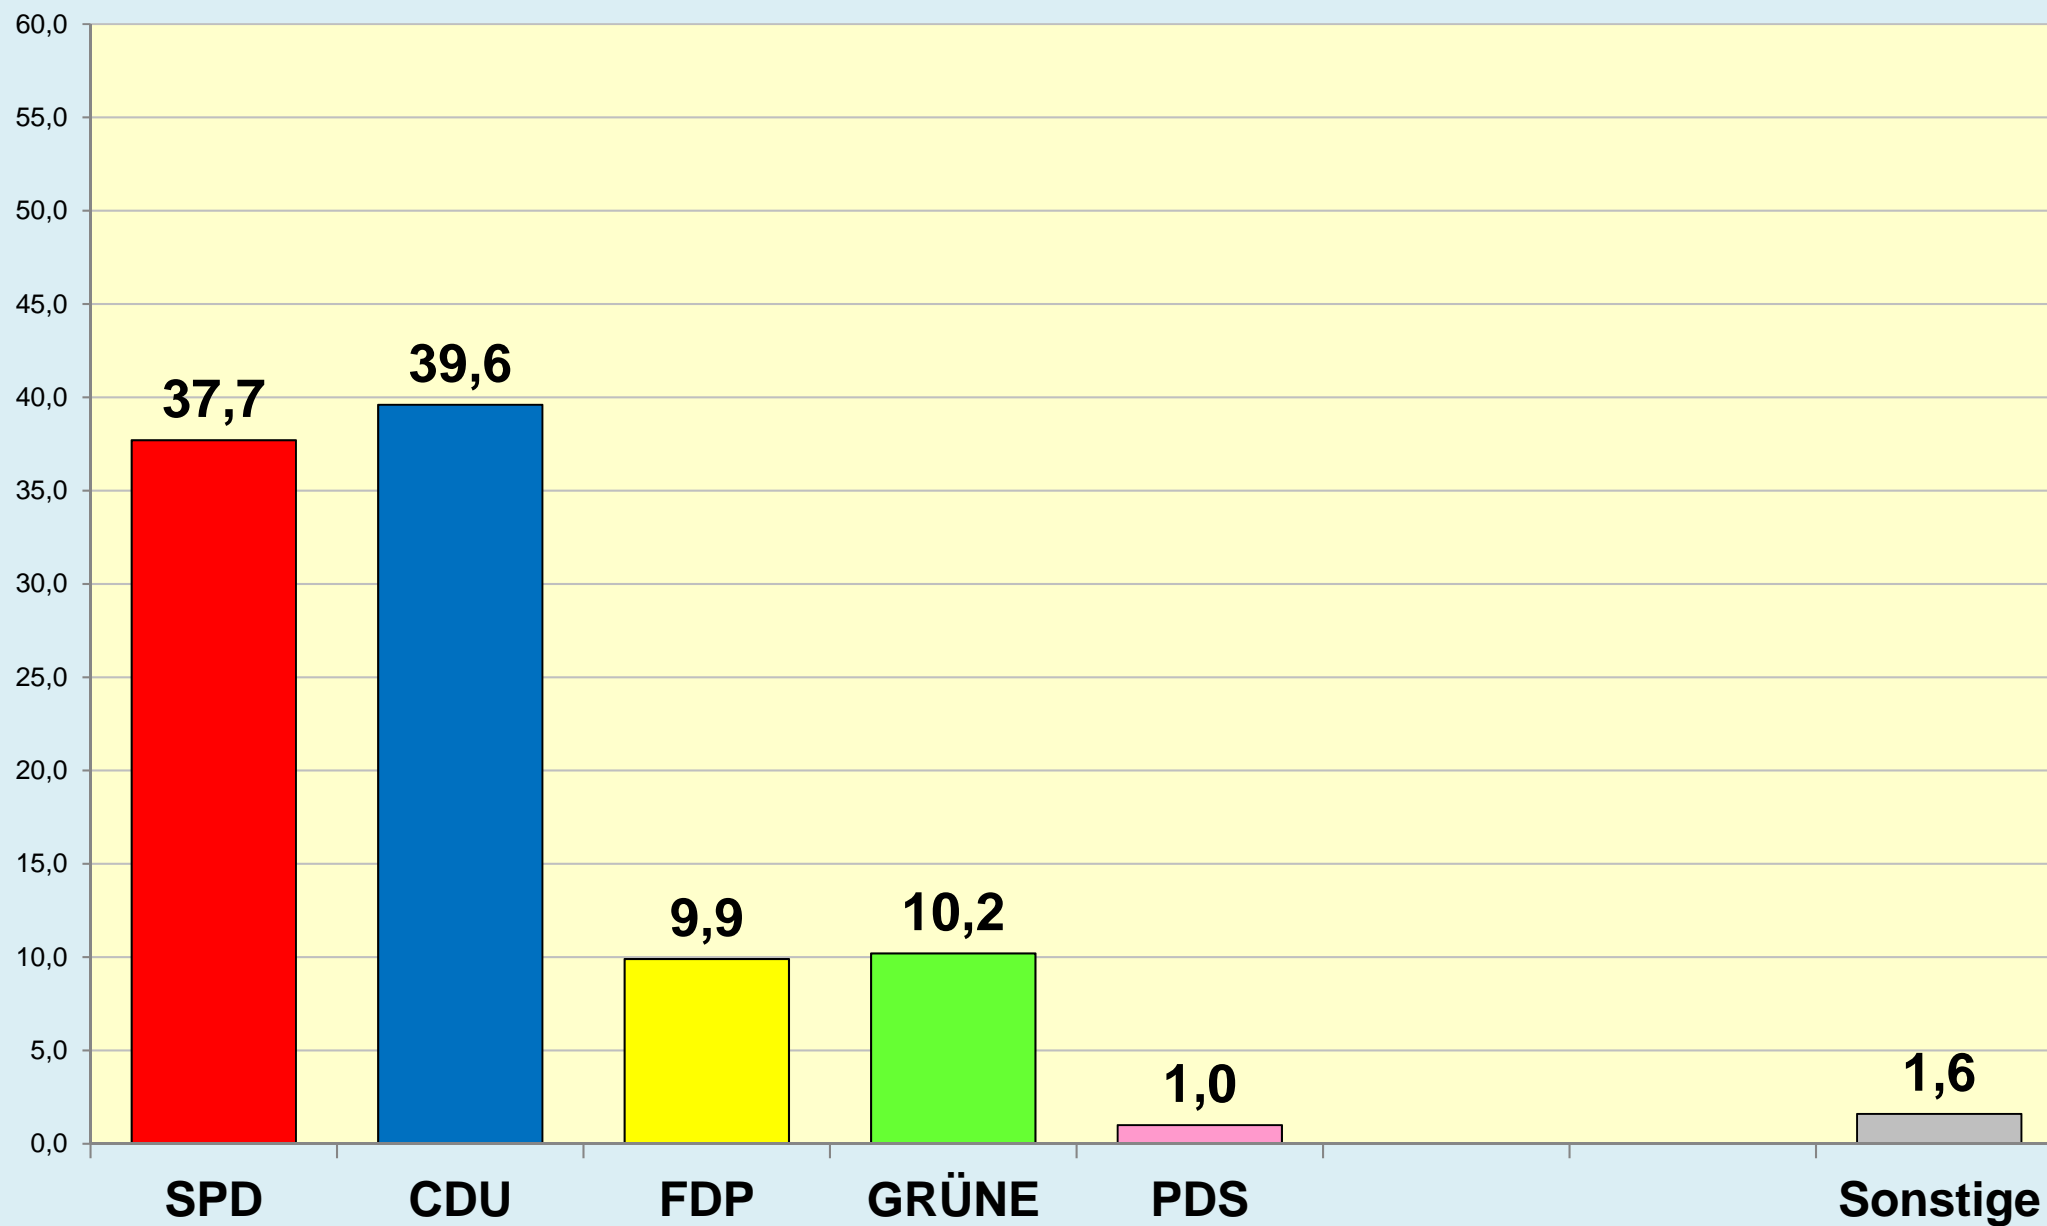

Braunschweig

Die Löwenstadt

Stadt Braunschweig

Ergebnisse der Landtagswahlen

1947 - 2017

(Zweitstimmen)

Stadt Braunschweig | Bau- und Umweltschutzdezernat
Referat Stadtentwicklung und Statistik | Reichsstraße 3 - 38100 Braunschweig
Arbeitsgruppe Statistik und Stadtforschung | 0120.10-Phi | 15.08.2017
Tel. (0531) 470 4123 | Fax (0531) 470 4141
www.braunschweig.de/stadtforschung

Stadt Braunschweig - Landtagswahlen seit 1947

Stadt Braunschweig - Wahlbeteiligung Landtagswahlen

(ab 1974 nach Gebietsreform)

Braunschweig im Blick ...

Stadt Braunschweig

Referat Stadtentwicklung und Statistik