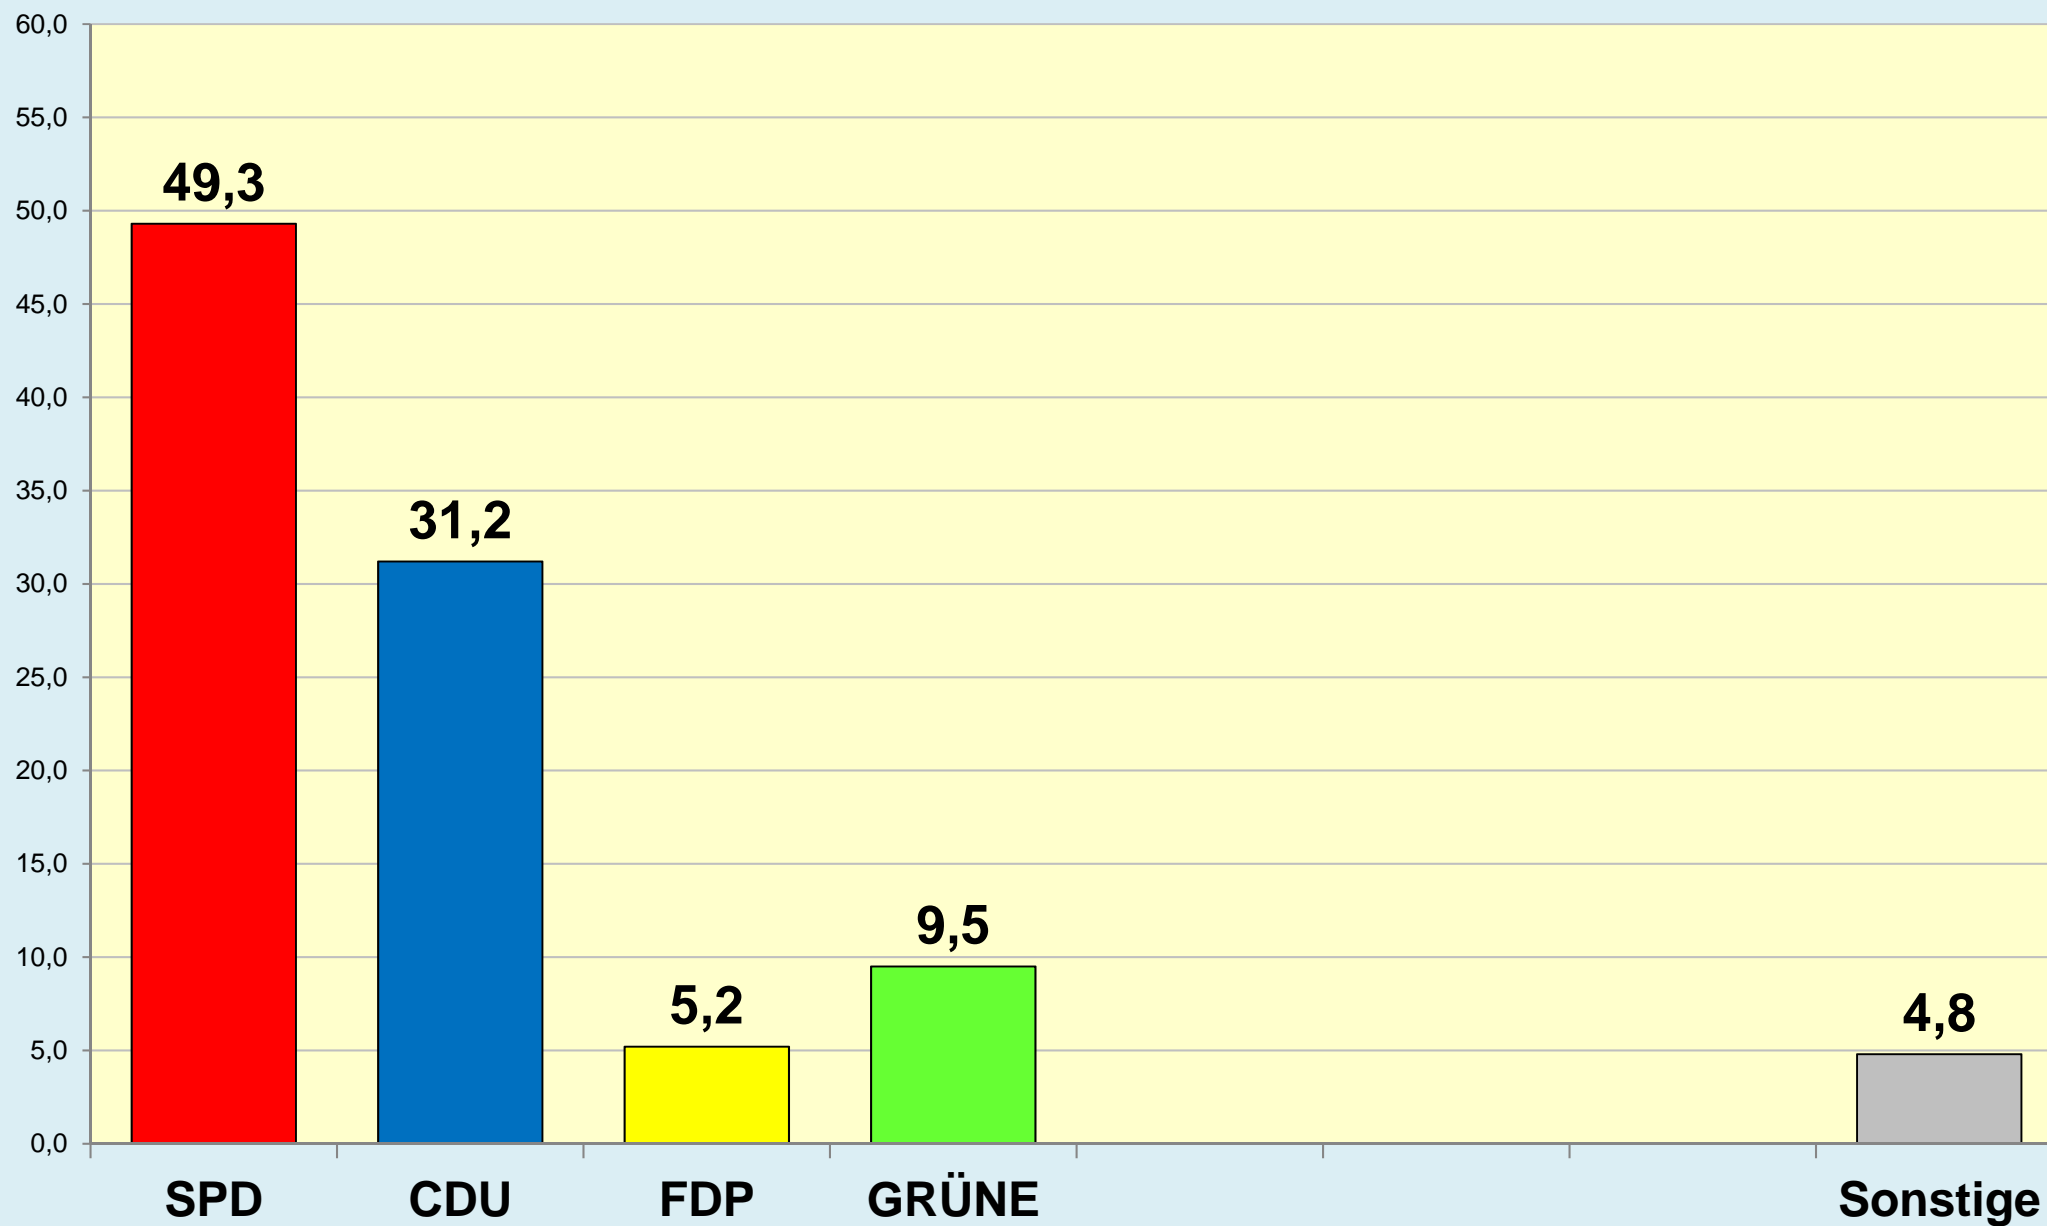

Braunschweig

Die Löwenstadt

Stadt Braunschweig

Ergebnisse der Landtagswahlen

1947 - 2017

(Zweitstimmen)

Stadt Braunschweig | Bau- und Umweltschutzdezernat
Referat Stadtentwicklung und Statistik | Reichsstraße 3 - 38100 Braunschweig
Arbeitsgruppe Statistik und Stadtforschung | 0120.10-Phi | 15.08.2017
Tel. (0531) 470 4123 | Fax (0531) 470 4141
www.braunschweig.de/stadtforschung

Stadt Braunschweig - Landtagswahlen seit 1947

Stadt Braunschweig - Wahlbeteiligung Landtagswahlen

(ab 1974 nach Gebietsreform)

Braunschweig im Blick ...

Stadt Braunschweig

Referat Stadtentwicklung und Statistik