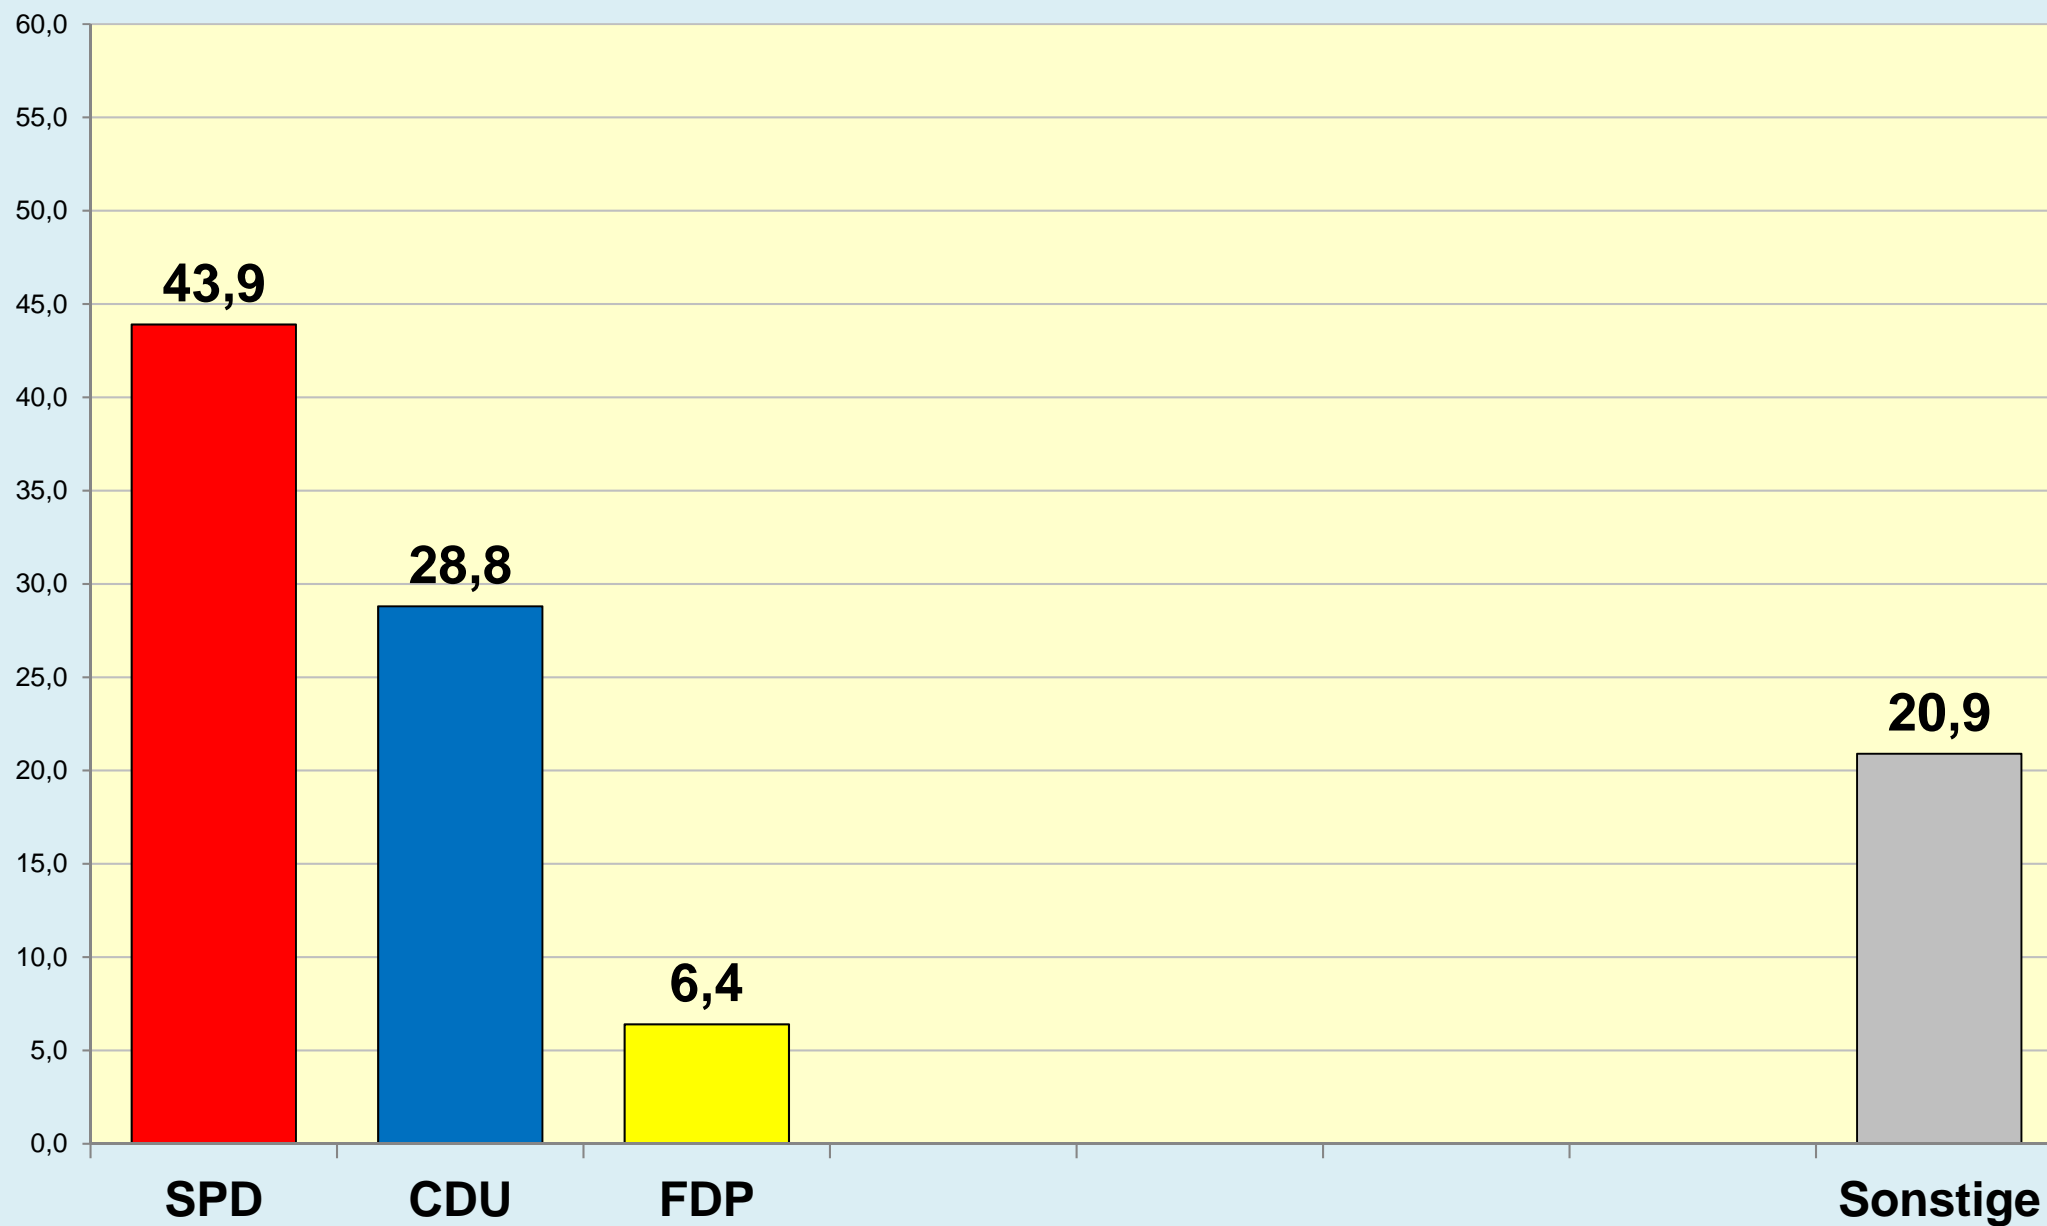

Braunschweig

Die Löwenstadt

Stadt Braunschweig

Ergebnisse der Landtagswahlen

1947 - 2017

(Zweitstimmen)

Stadt Braunschweig | Bau- und Umweltschutzdezernat
Referat Stadtentwicklung und Statistik | Reichsstraße 3 - 38100 Braunschweig
Arbeitsgruppe Statistik und Stadtforschung | 0120.10-Phi | 15.08.2017
Tel. (0531) 470 4123 | Fax (0531) 470 4141
www.braunschweig.de/stadtforschung

Stadt Braunschweig - Landtagswahlen seit 1947

Stadt Braunschweig - Wahlbeteiligung Landtagswahlen

(ab 1974 nach Gebietsreform)

Braunschweig im Blick ...

Stadt Braunschweig

Referat Stadtentwicklung und Statistik