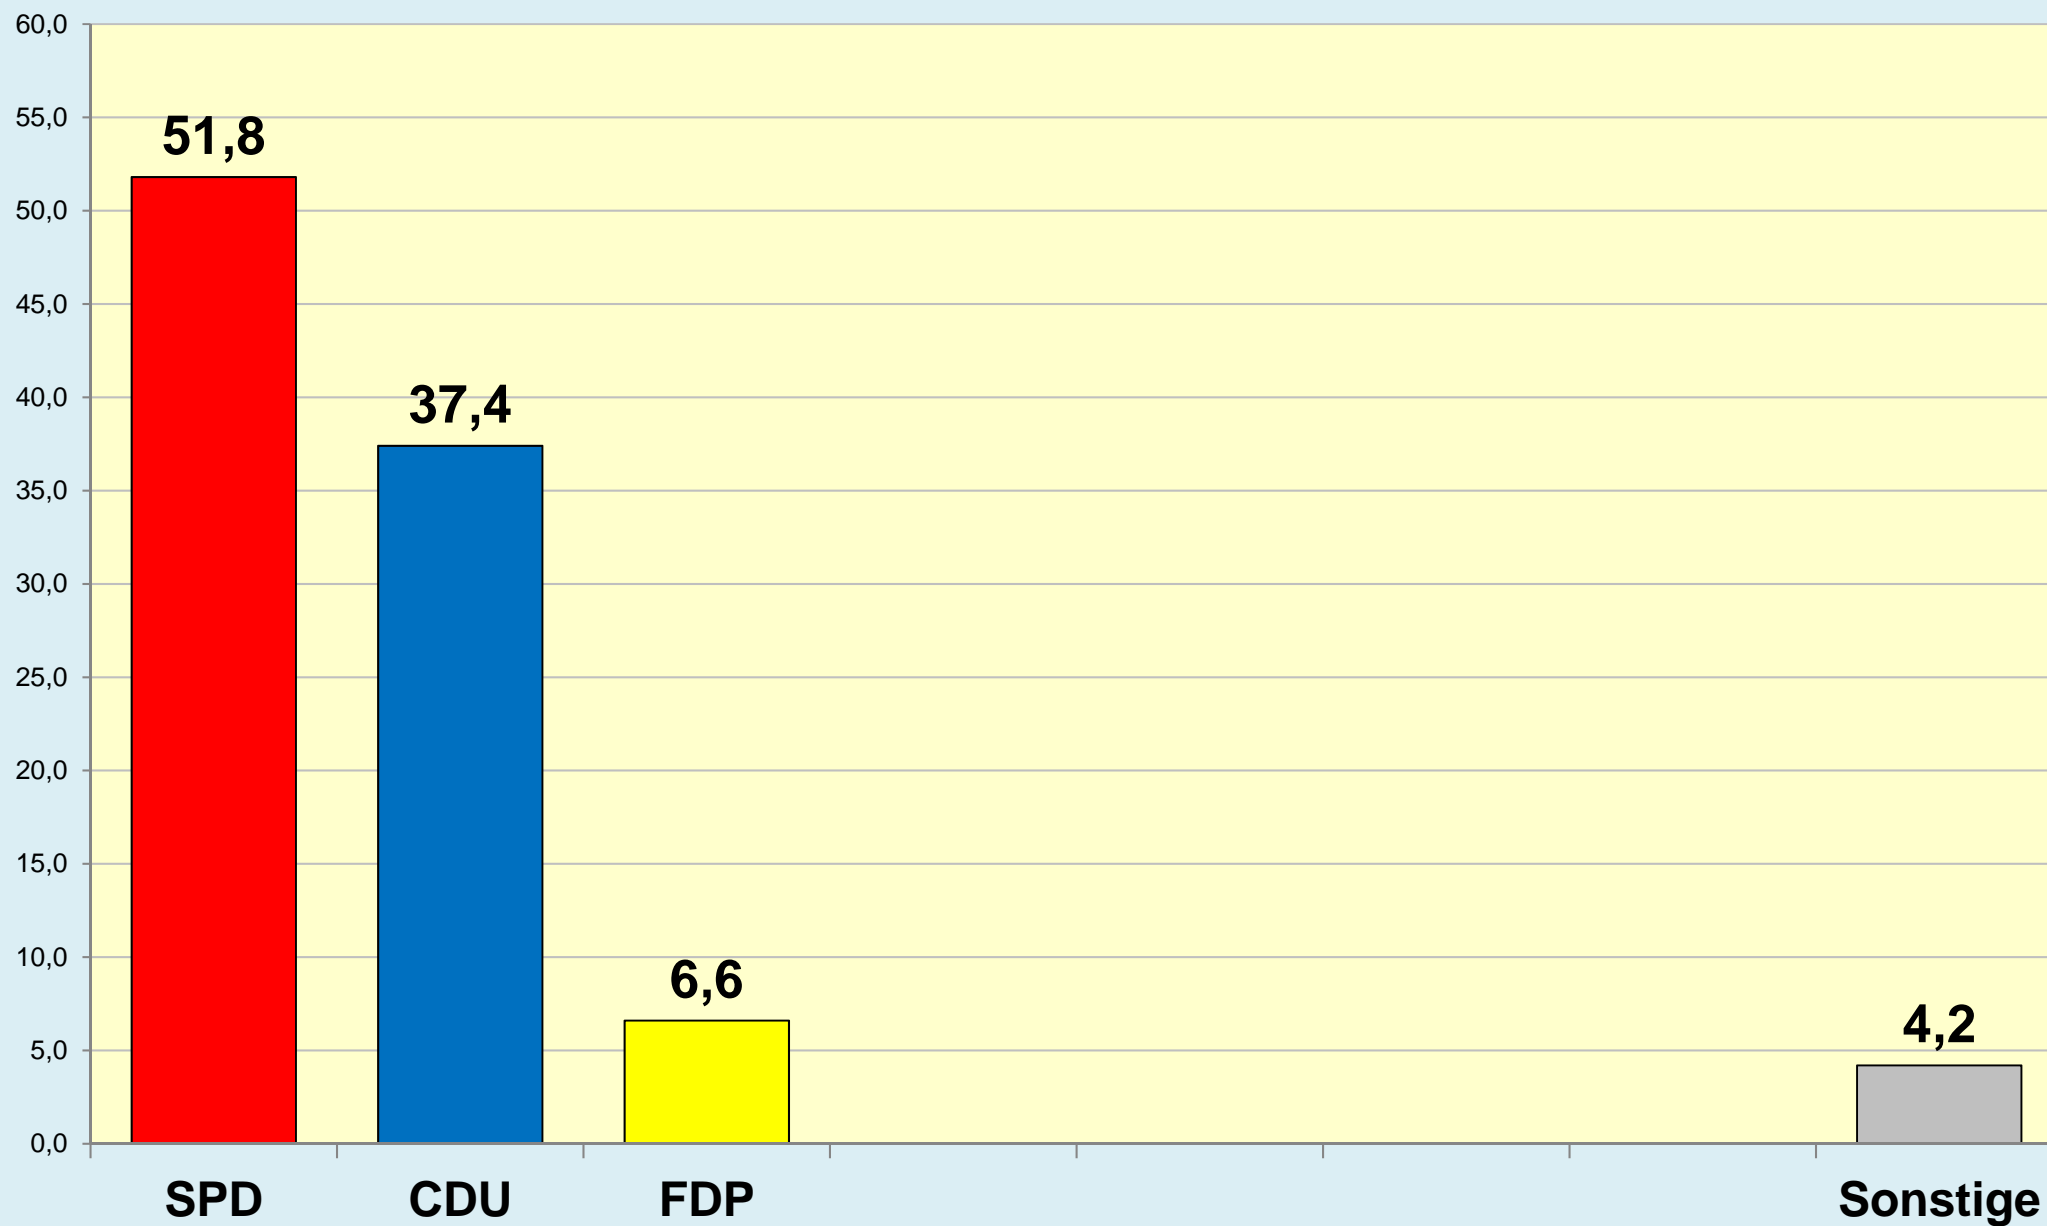

Braunschweig

Die Löwenstadt

Stadt Braunschweig

Ergebnisse der Landtagswahlen

1947 - 2017

(Zweitstimmen)

Stadt Braunschweig | Bau- und Umweltschutzdezernat
Referat Stadtentwicklung und Statistik | Reichsstraße 3 - 38100 Braunschweig
Arbeitsgruppe Statistik und Stadtforschung | 0120.10-Phi | 15.08.2017
Tel. (0531) 470 4123 | Fax (0531) 470 4141
www.braunschweig.de/stadtforschung

Stadt Braunschweig - Landtagswahlen seit 1947

Stadt Braunschweig - Wahlbeteiligung Landtagswahlen

(ab 1974 nach Gebietsreform)

Braunschweig im Blick ...

Stadt Braunschweig

Referat Stadtentwicklung und Statistik