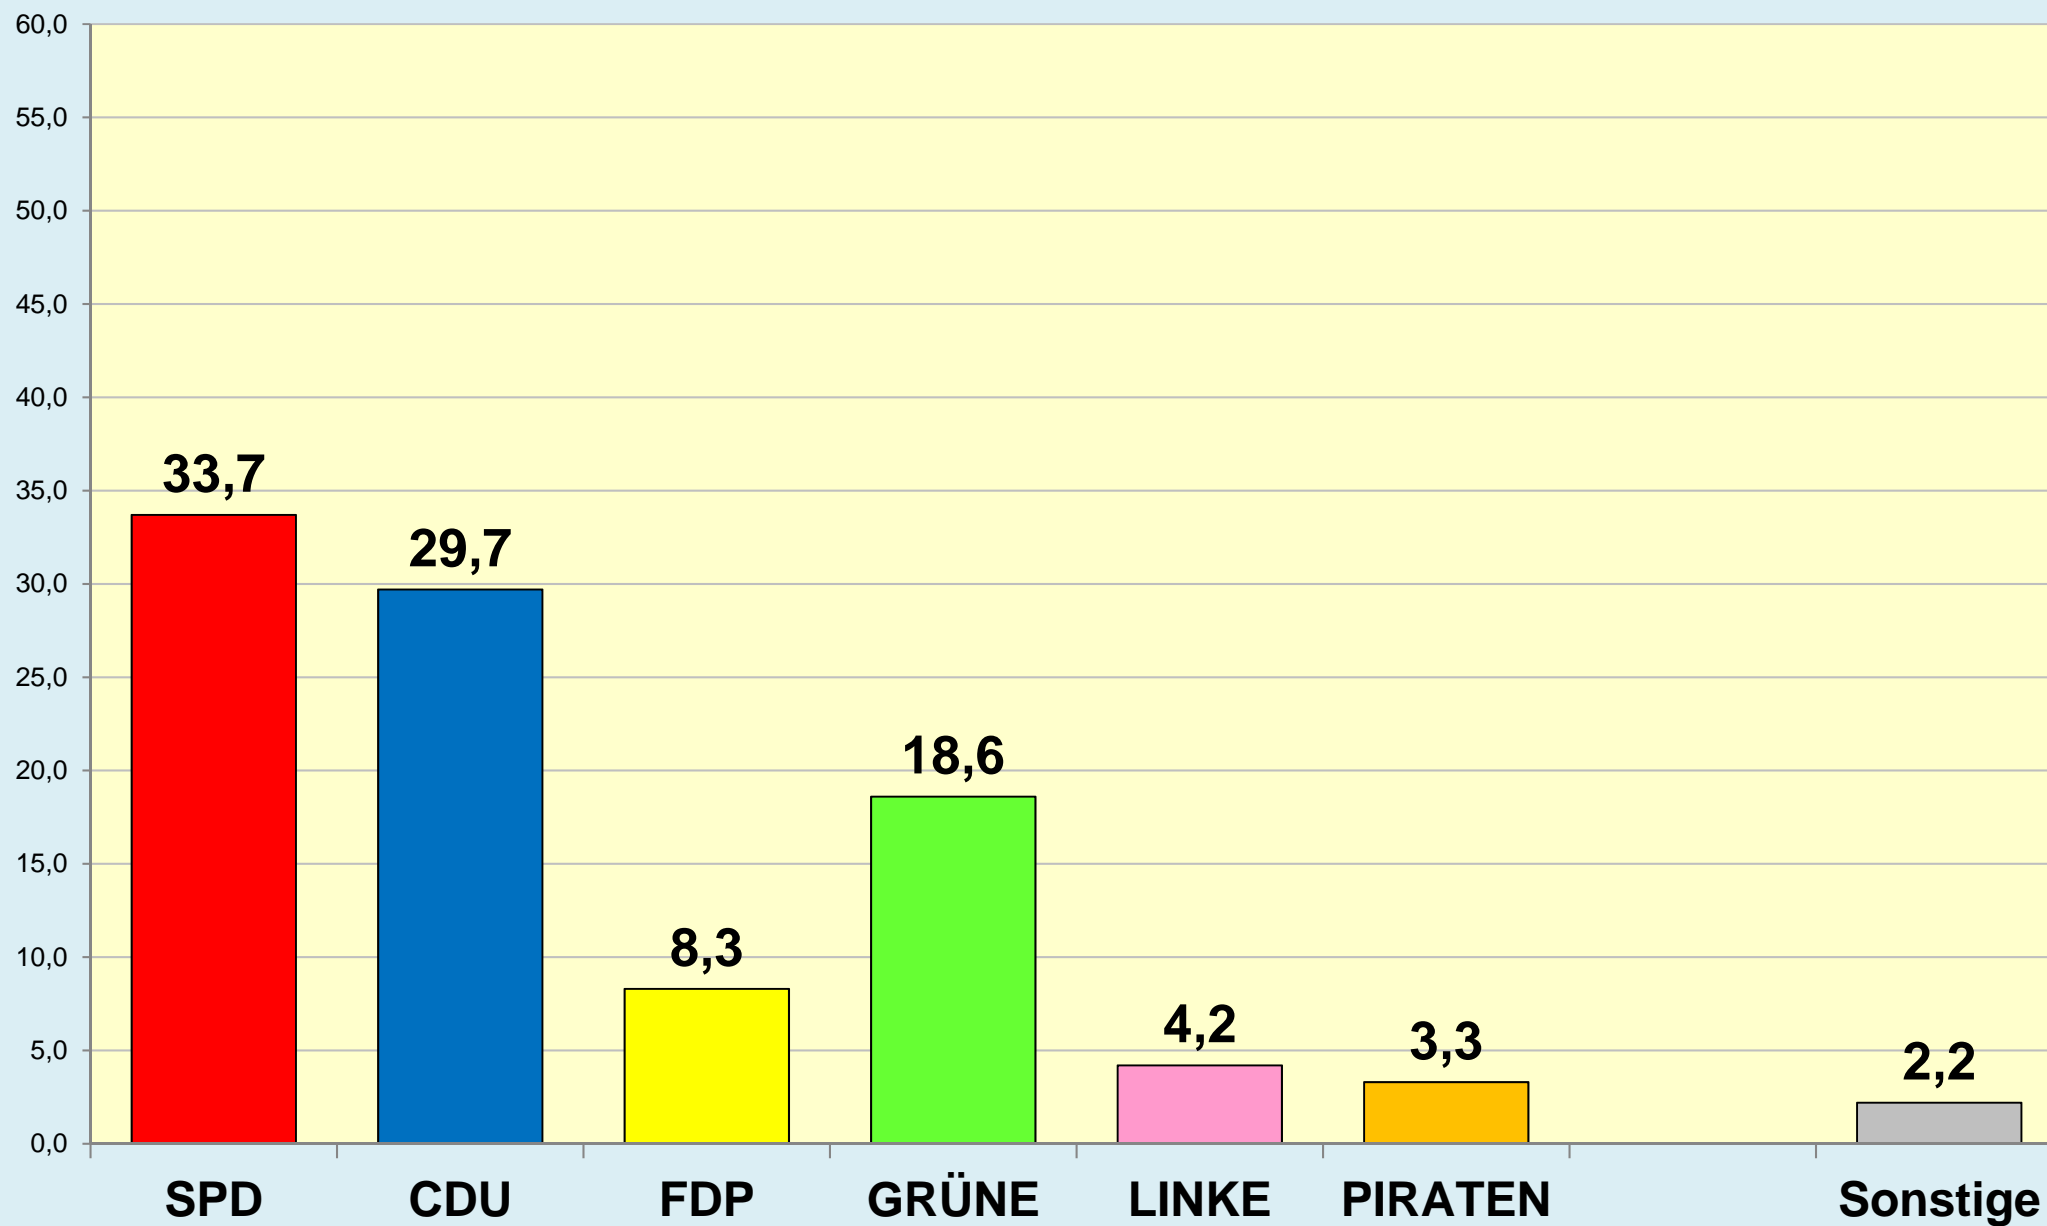

Braunschweig

Die Löwenstadt

Stadt Braunschweig

Ergebnisse der Landtagswahlen

1947 - 2017

(Zweitstimmen)

Stadt Braunschweig | Bau- und Umweltschutzdezernat
Referat Stadtentwicklung und Statistik | Reichsstraße 3 - 38100 Braunschweig
Arbeitsgruppe Statistik und Stadtforschung | 0120.10-Phi | 15.08.2017
Tel. (0531) 470 4123 | Fax (0531) 470 4141
www.braunschweig.de/stadtforschung

Stadt Braunschweig - Landtagswahlen seit 1947

Stadt Braunschweig - Wahlbeteiligung Landtagswahlen

(ab 1974 nach Gebietsreform)

Braunschweig im Blick ...

Stadt Braunschweig

Referat Stadtentwicklung und Statistik