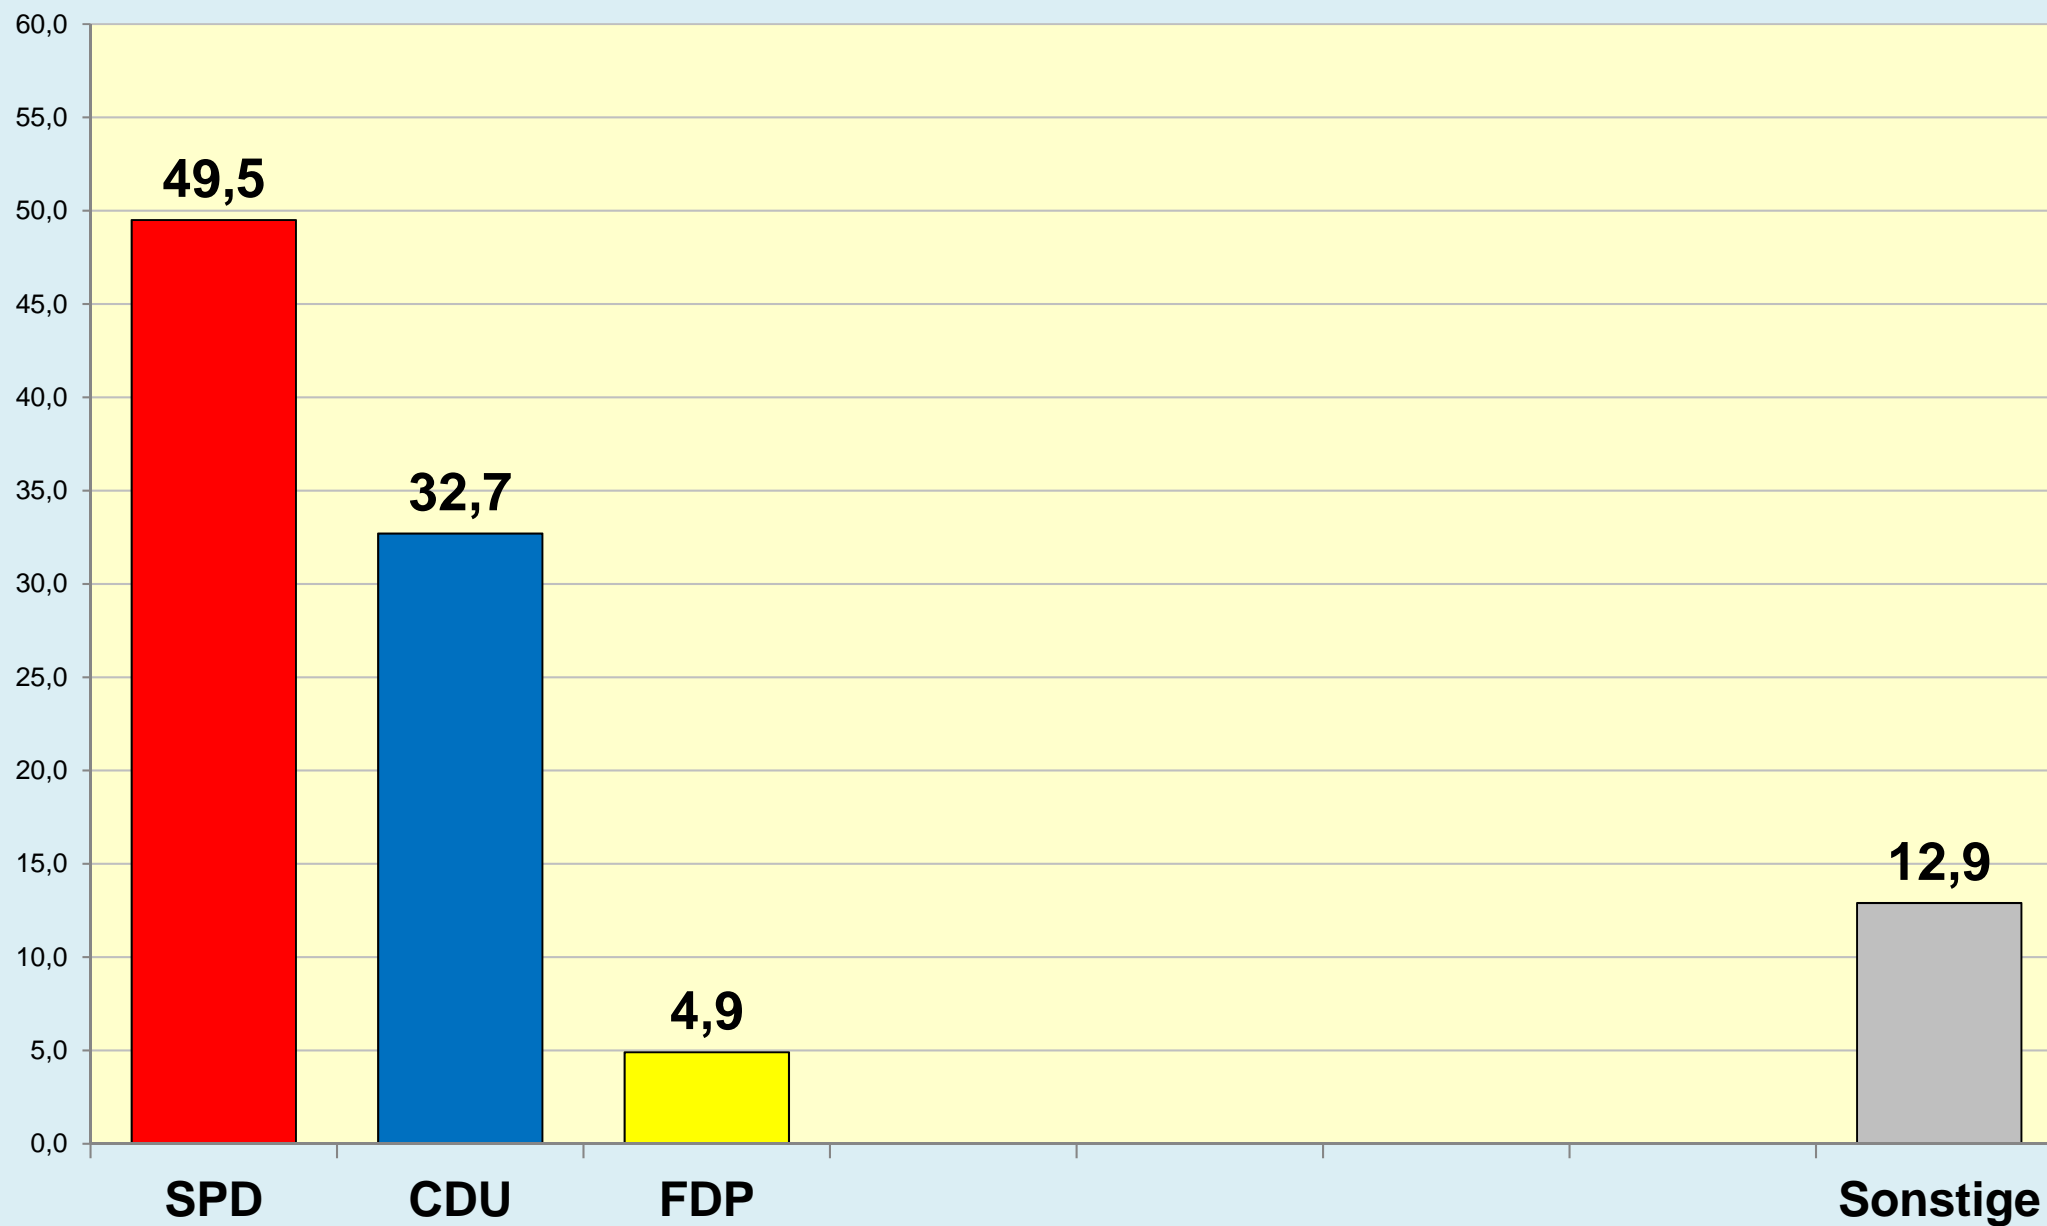

Braunschweig

Die Löwenstadt

Stadt Braunschweig

Ergebnisse der Landtagswahlen

1947 - 2017

(Zweitstimmen)

Stadt Braunschweig | Bau- und Umweltschutzdezernat
Referat Stadtentwicklung und Statistik | Reichsstraße 3 - 38100 Braunschweig
Arbeitsgruppe Statistik und Stadtforschung | 0120.10-Phi | 15.08.2017
Tel. (0531) 470 4123 | Fax (0531) 470 4141
www.braunschweig.de/stadtforschung

Stadt Braunschweig - Landtagswahlen seit 1947

Stadt Braunschweig - Wahlbeteiligung Landtagswahlen

(ab 1974 nach Gebietsreform)

Braunschweig im Blick ...

Stadt Braunschweig

Referat Stadtentwicklung und Statistik