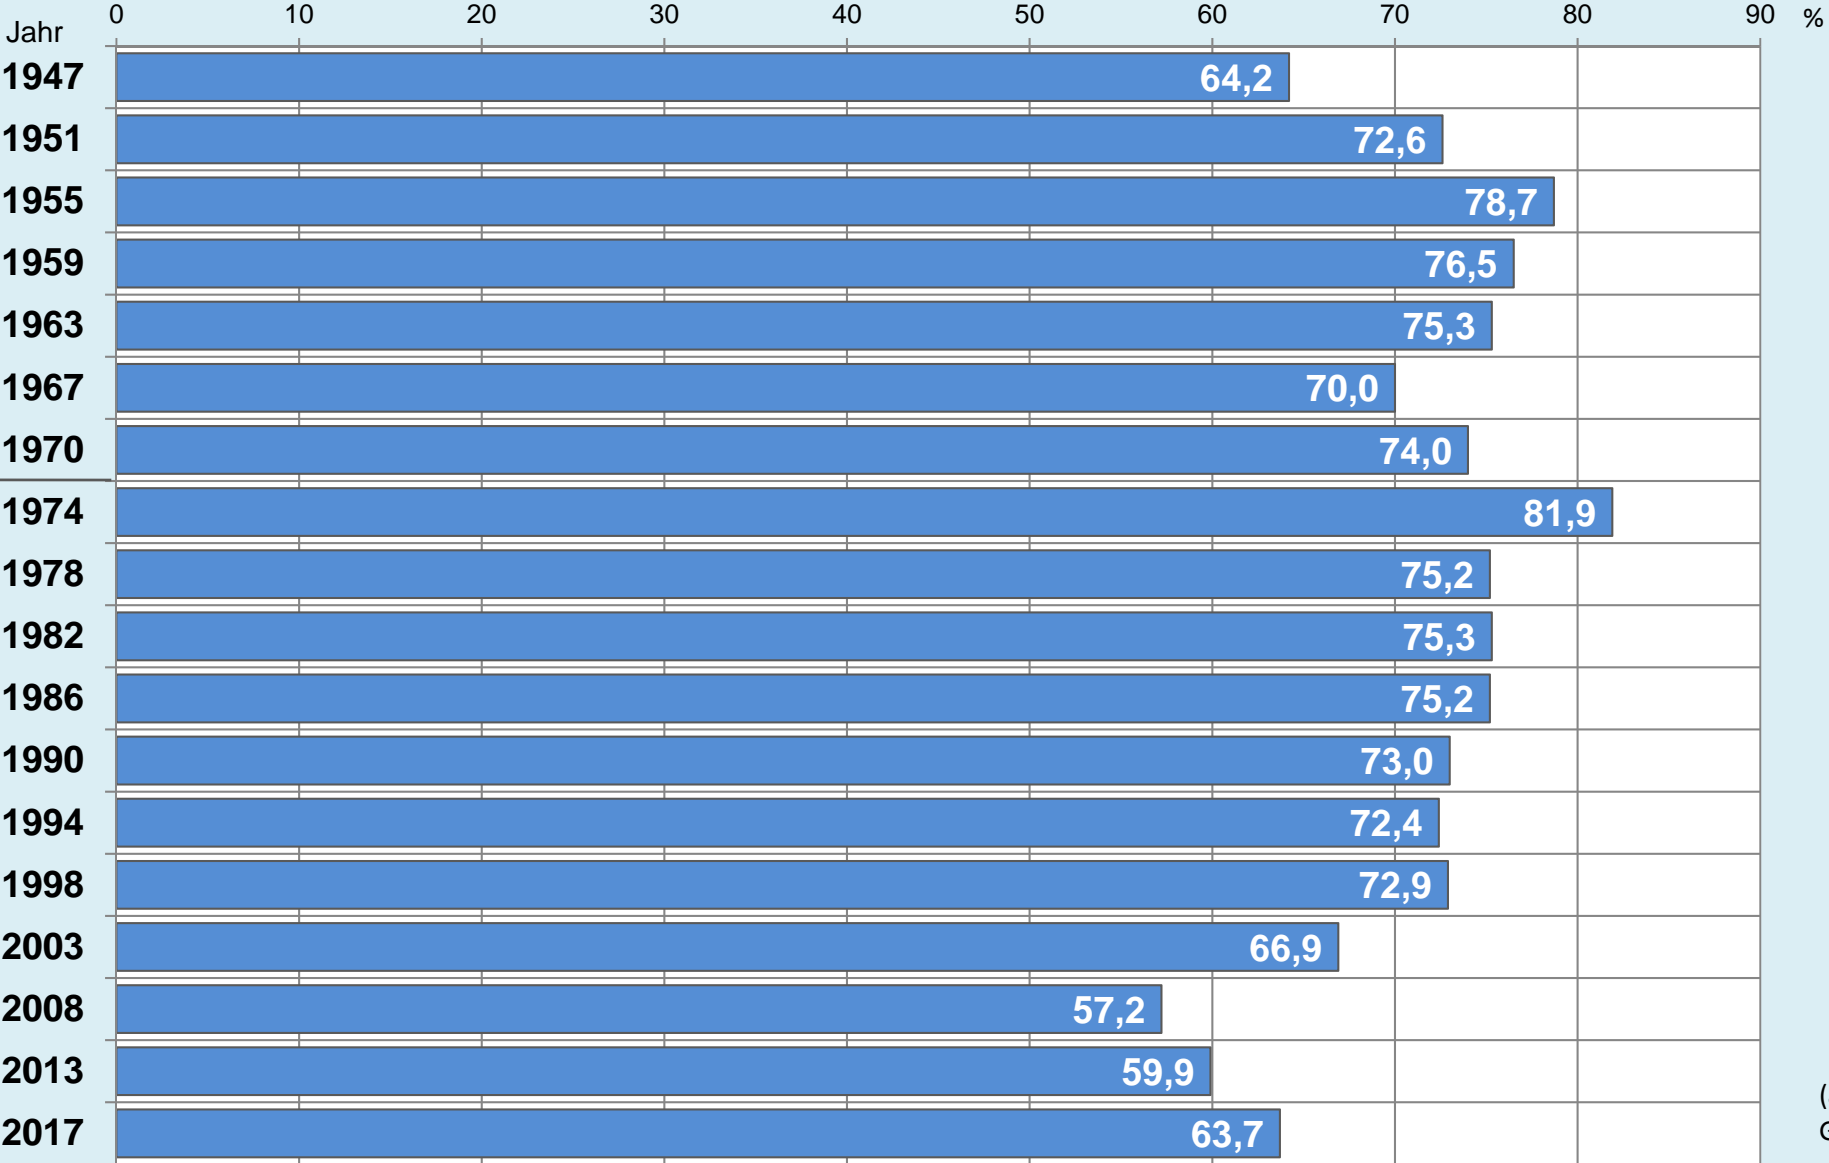

Braunschweig

Die Löwenstadt

Stadt Braunschweig

Ergebnisse der Landtagswahlen

1947 - 2017

(Zweitstimmen)

Stadt Braunschweig | Bau- und Umweltschutzdezernat
Referat Stadtentwicklung und Statistik | Reichsstraße 3 - 38100 Braunschweig
Arbeitsgruppe Statistik und Stadtforschung | 0120.10-Phi | 15.08.2017
Tel. (0531) 470 4123 | Fax (0531) 470 4141
www.braunschweig.de/stadtforschung

Stadt Braunschweig - Landtagswahlen seit 1947

Stadt Braunschweig - Wahlbeteiligung Landtagswahlen

(ab 1974 nach Gebietsreform)

Braunschweig im Blick ...

Stadt Braunschweig

Referat Stadtentwicklung und Statistik