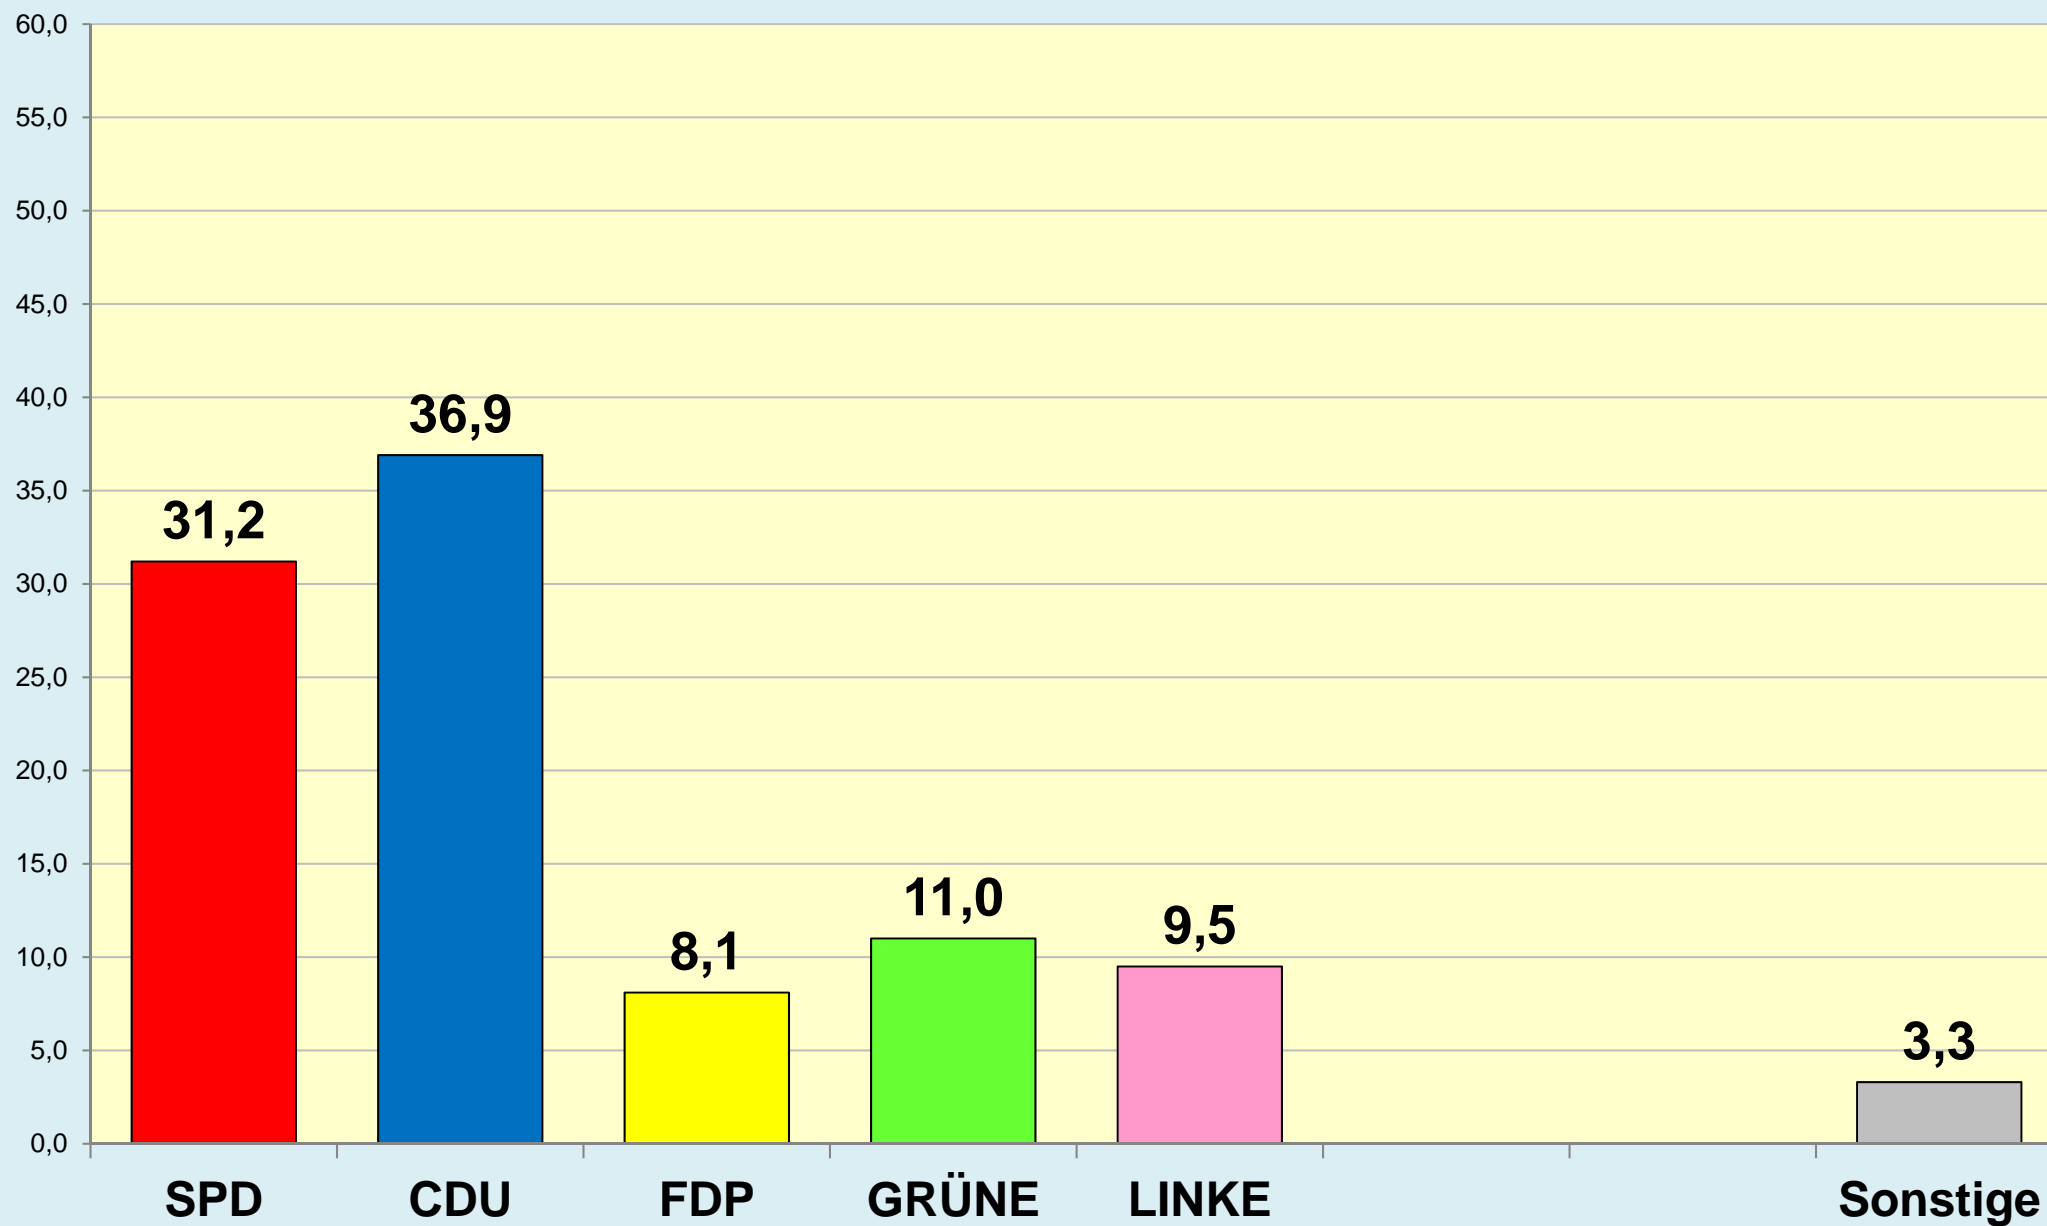

Braunschweig

Die Löwenstadt

Stadt Braunschweig

Ergebnisse der Landtagswahlen

1947 - 2017

(Zweitstimmen)

Stadt Braunschweig | Bau- und Umweltschutzdezernat
Referat Stadtentwicklung und Statistik | Reichsstraße 3 - 38100 Braunschweig
Arbeitsgruppe Statistik und Stadtforschung | 0120.10-Phi | 15.08.2017
Tel. (0531) 470 4123 | Fax (0531) 470 4141
www.braunschweig.de/stadtforschung

Stadt Braunschweig - Landtagswahlen seit 1947

Stadt Braunschweig - Wahlbeteiligung Landtagswahlen

(ab 1974 nach Gebietsreform)

Braunschweig im Blick ...

Stadt Braunschweig

Referat Stadtentwicklung und Statistik