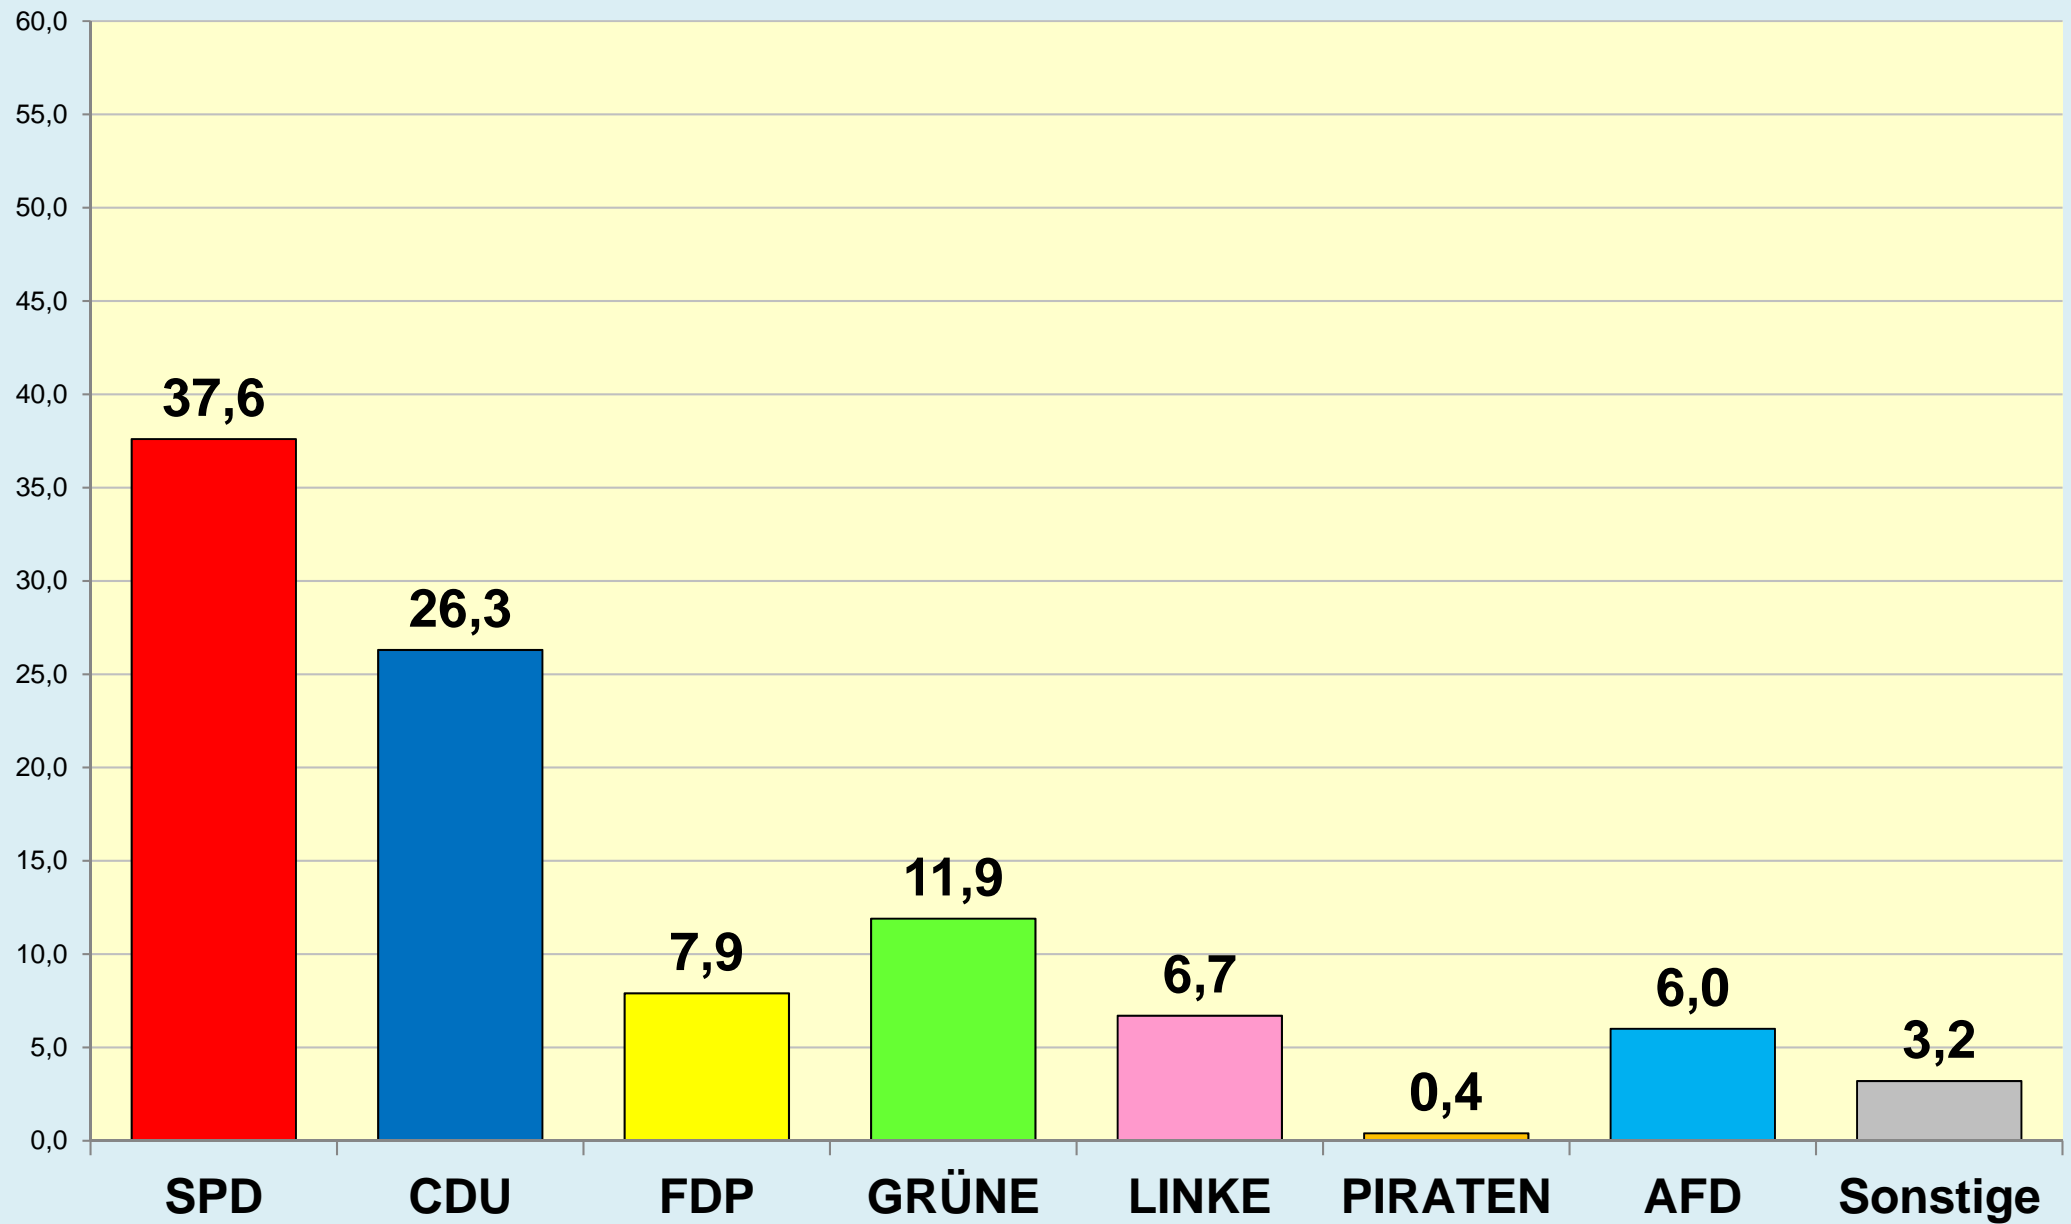

Braunschweig

Die Löwenstadt

Stadt Braunschweig

Ergebnisse der Landtagswahlen

1947 - 2017

(Zweitstimmen)

Stadt Braunschweig | Bau- und Umweltschutzdezernat
Referat Stadtentwicklung und Statistik | Reichsstraße 3 - 38100 Braunschweig
Arbeitsgruppe Statistik und Stadtforschung | 0120.10-Phi | 15.08.2017
Tel. (0531) 470 4123 | Fax (0531) 470 4141
www.braunschweig.de/stadtforschung

Stadt Braunschweig - Landtagswahlen seit 1947

Stadt Braunschweig - Wahlbeteiligung Landtagswahlen

(ab 1974 nach Gebietsreform)

Braunschweig im Blick ...

Stadt Braunschweig

Referat Stadtentwicklung und Statistik