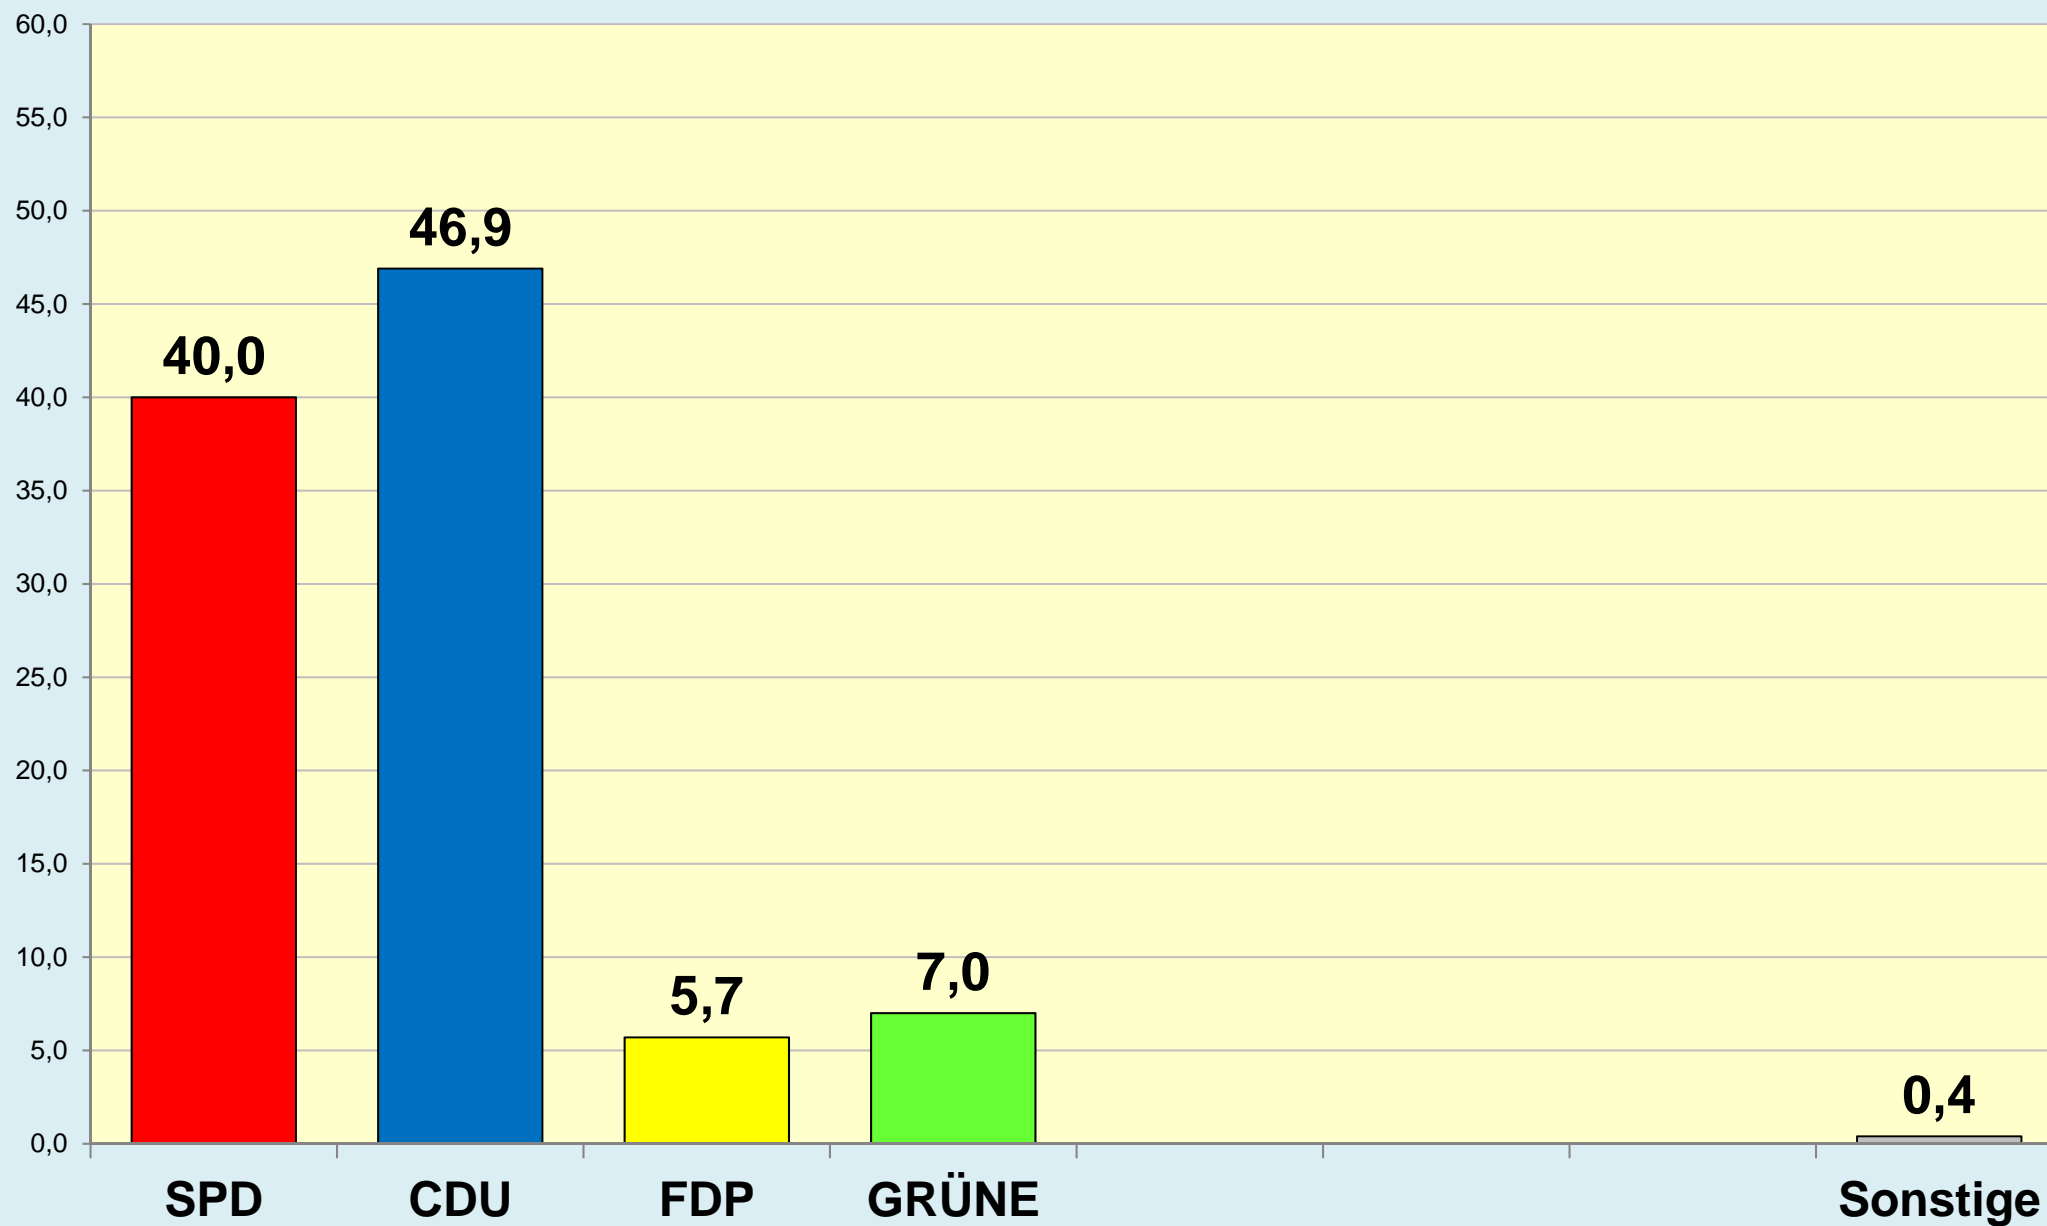

Braunschweig

Die Löwenstadt

Stadt Braunschweig

Ergebnisse der Landtagswahlen

1947 - 2017

(Zweitstimmen)

Stadt Braunschweig | Bau- und Umweltschutzdezernat
Referat Stadtentwicklung und Statistik | Reichsstraße 3 - 38100 Braunschweig
Arbeitsgruppe Statistik und Stadtforschung | 0120.10-Phi | 15.08.2017
Tel. (0531) 470 4123 | Fax (0531) 470 4141
www.braunschweig.de/stadtforschung

Stadt Braunschweig - Landtagswahlen seit 1947

Stadt Braunschweig - Wahlbeteiligung Landtagswahlen

(ab 1974 nach Gebietsreform)

Braunschweig im Blick ...

Stadt Braunschweig

Referat Stadtentwicklung und Statistik