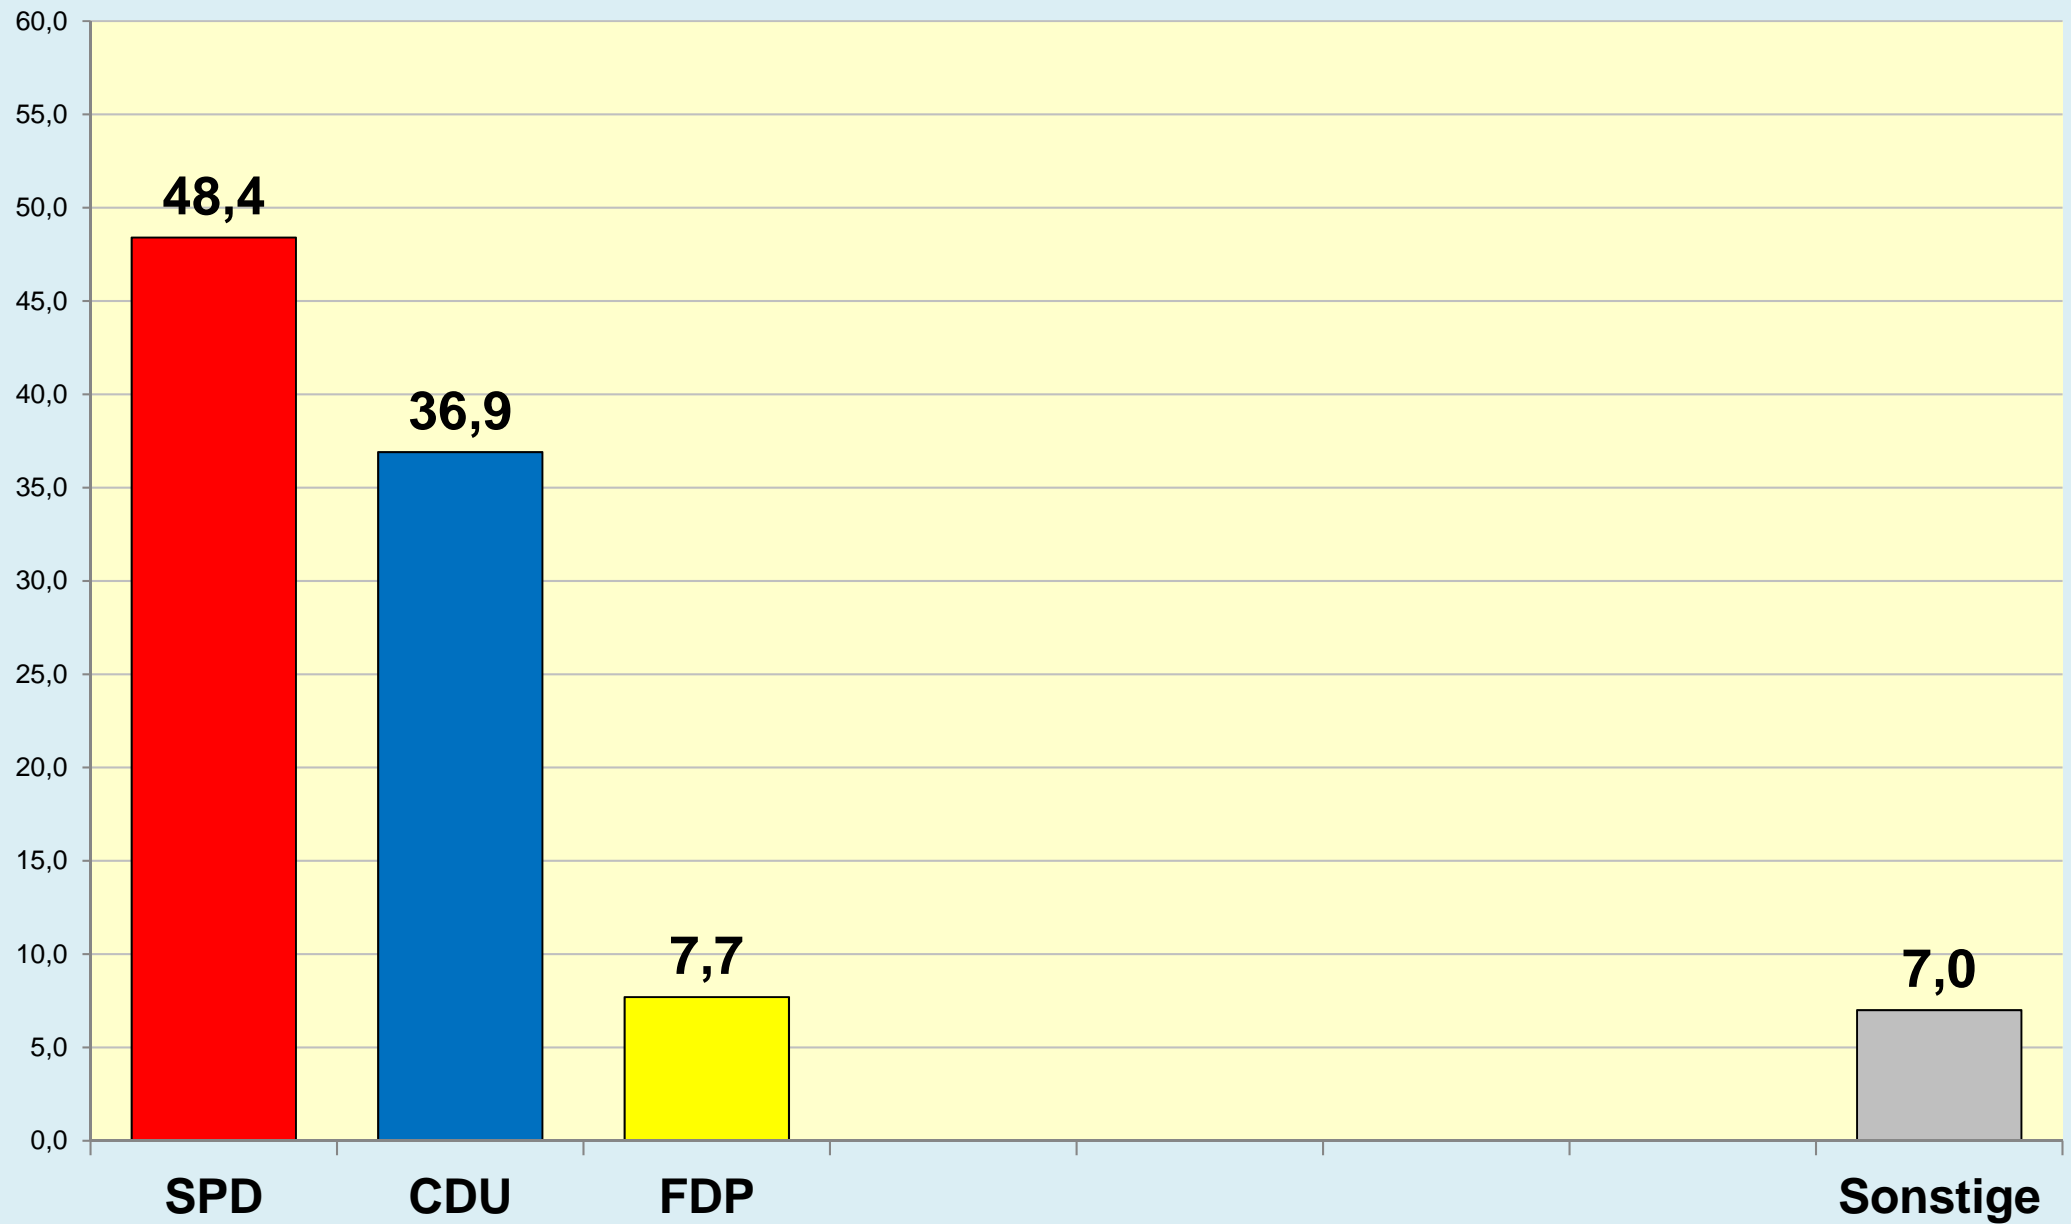

Braunschweig

Die Löwenstadt

Stadt Braunschweig

Ergebnisse der Landtagswahlen

1947 - 2017

(Zweitstimmen)

Stadt Braunschweig | Bau- und Umweltschutzdezernat
Referat Stadtentwicklung und Statistik | Reichsstraße 3 - 38100 Braunschweig
Arbeitsgruppe Statistik und Stadtforschung | 0120.10-Phi | 15.08.2017
Tel. (0531) 470 4123 | Fax (0531) 470 4141
www.braunschweig.de/stadtforschung

Stadt Braunschweig - Landtagswahlen seit 1947

Stadt Braunschweig - Wahlbeteiligung Landtagswahlen

(ab 1974 nach Gebietsreform)

Braunschweig im Blick ...

Stadt Braunschweig

Referat Stadtentwicklung und Statistik