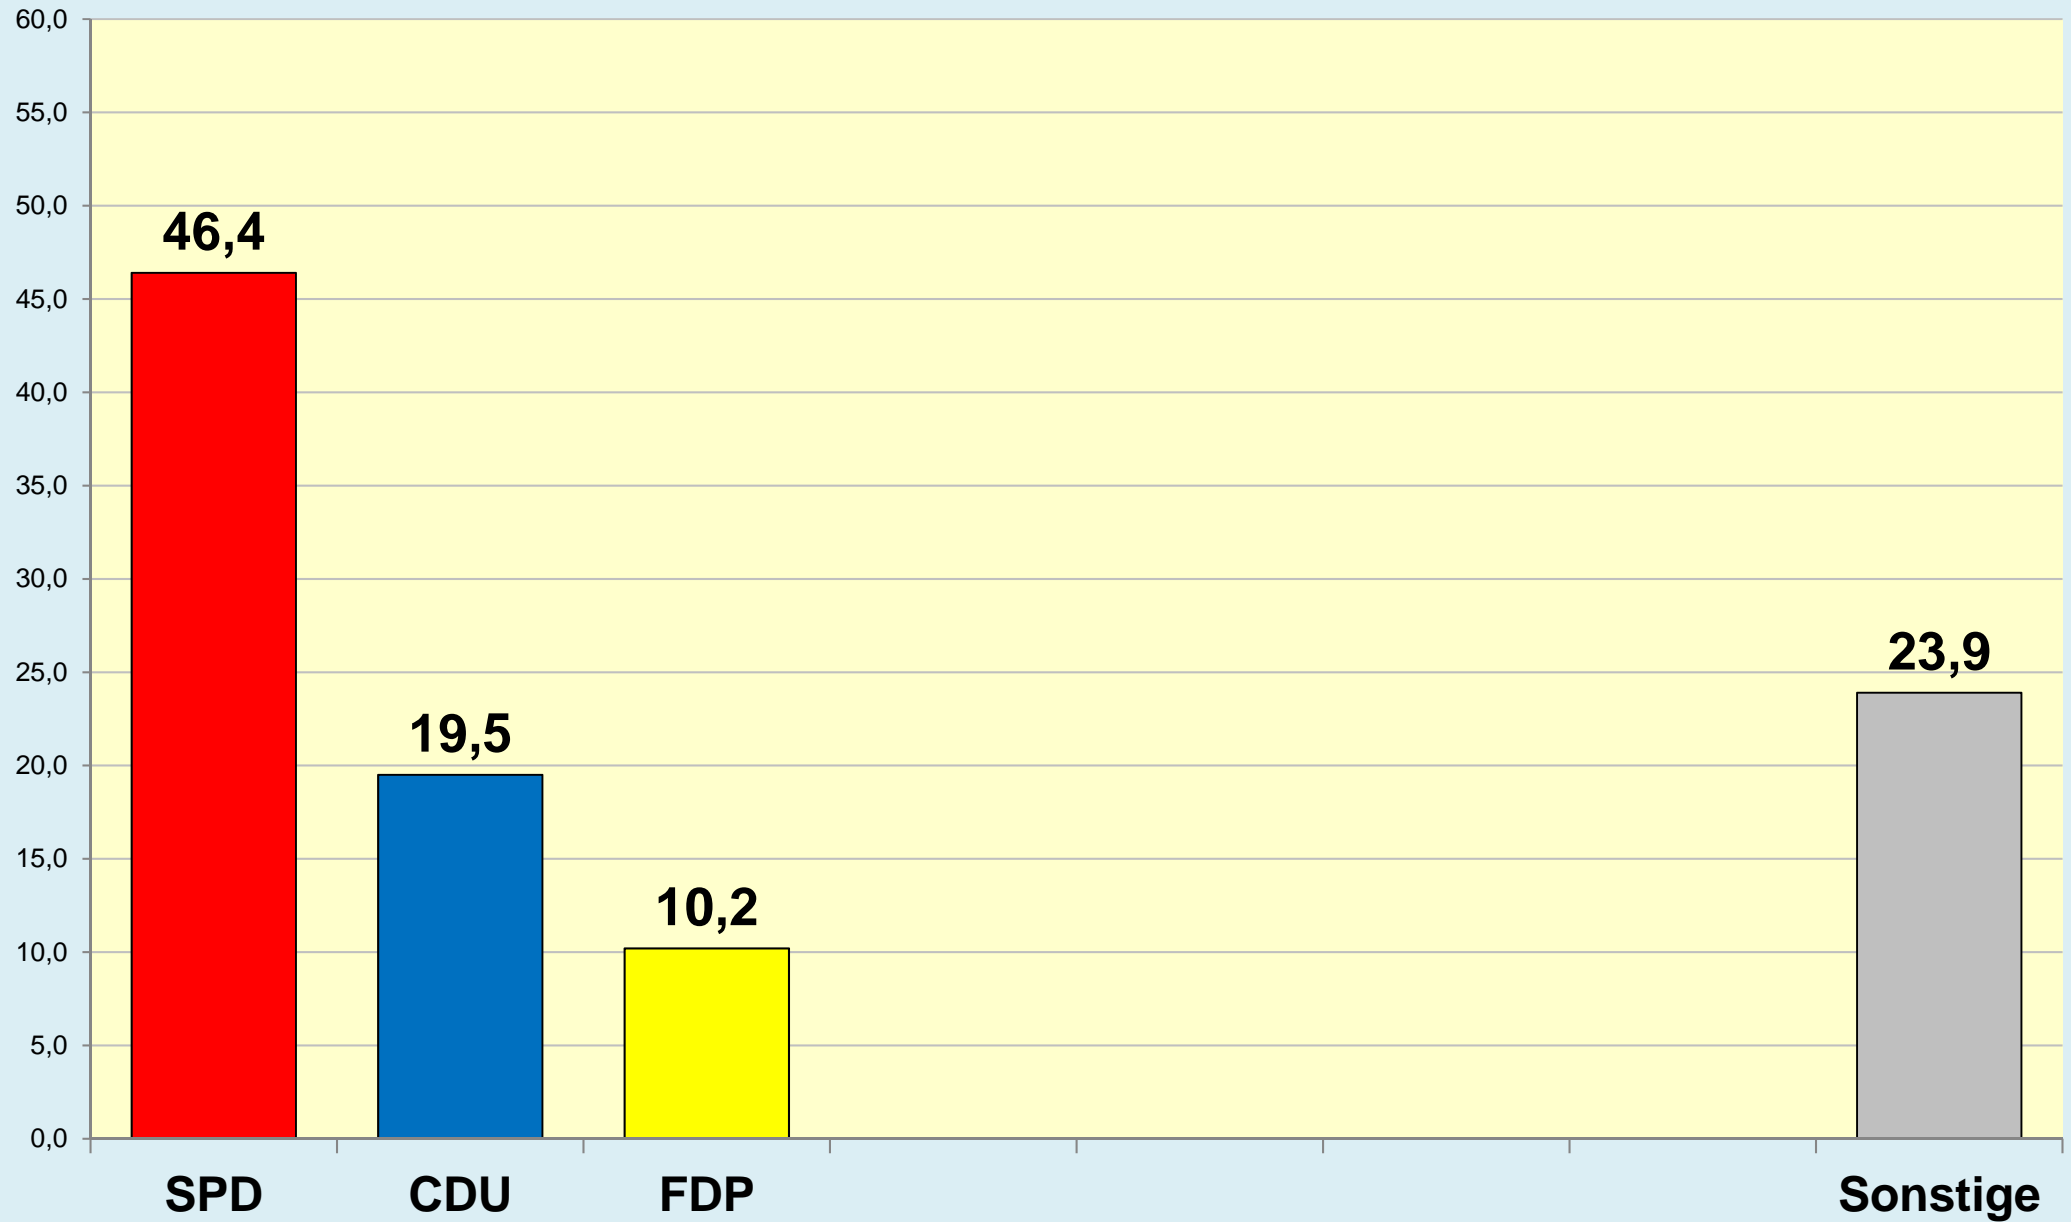

Braunschweig

Die Löwenstadt

Stadt Braunschweig

Ergebnisse der Landtagswahlen

1947 - 2017

(Zweitstimmen)

Stadt Braunschweig | Bau- und Umweltschutzdezernat
Referat Stadtentwicklung und Statistik | Reichsstraße 3 - 38100 Braunschweig
Arbeitsgruppe Statistik und Stadtforschung | 0120.10-Phi | 15.08.2017
Tel. (0531) 470 4123 | Fax (0531) 470 4141
www.braunschweig.de/stadtforschung

Stadt Braunschweig - Landtagswahlen seit 1947

Stadt Braunschweig - Wahlbeteiligung Landtagswahlen

(ab 1974 nach Gebietsreform)

Braunschweig im Blick ...

Stadt Braunschweig

Referat Stadtentwicklung und Statistik