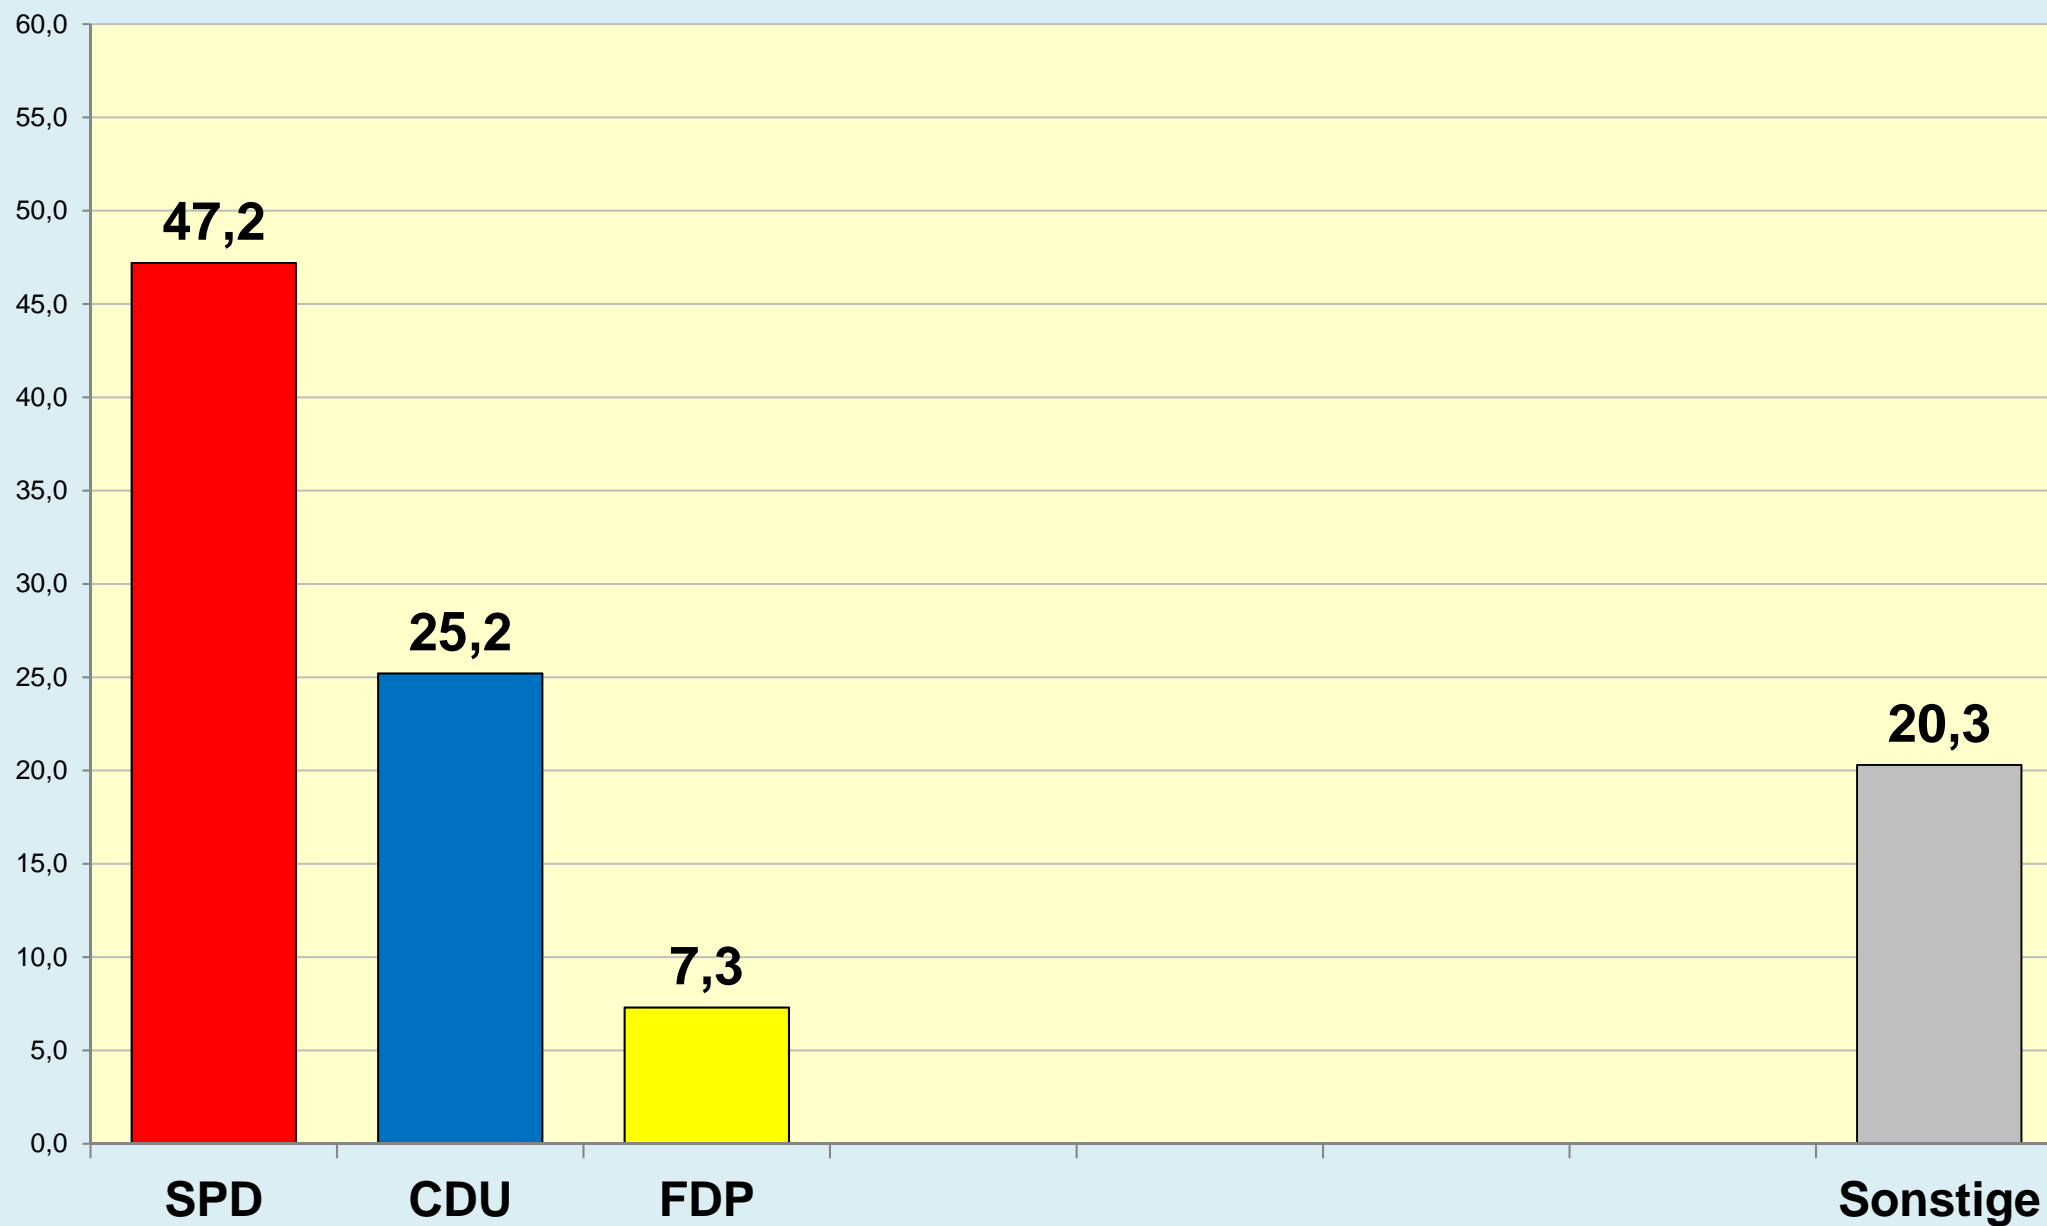

Braunschweig

Die Löwenstadt

Stadt Braunschweig

Ergebnisse der Landtagswahlen

1947 - 2017

(Zweitstimmen)

Stadt Braunschweig | Bau- und Umweltschutzdezernat
Referat Stadtentwicklung und Statistik | Reichsstraße 3 - 38100 Braunschweig
Arbeitsgruppe Statistik und Stadtforschung | 0120.10-Phi | 15.08.2017
Tel. (0531) 470 4123 | Fax (0531) 470 4141
www.braunschweig.de/stadtforschung

Stadt Braunschweig - Landtagswahlen seit 1947

Stadt Braunschweig - Wahlbeteiligung Landtagswahlen

(ab 1974 nach Gebietsreform)

Braunschweig im Blick ...

Stadt Braunschweig

Referat Stadtentwicklung und Statistik