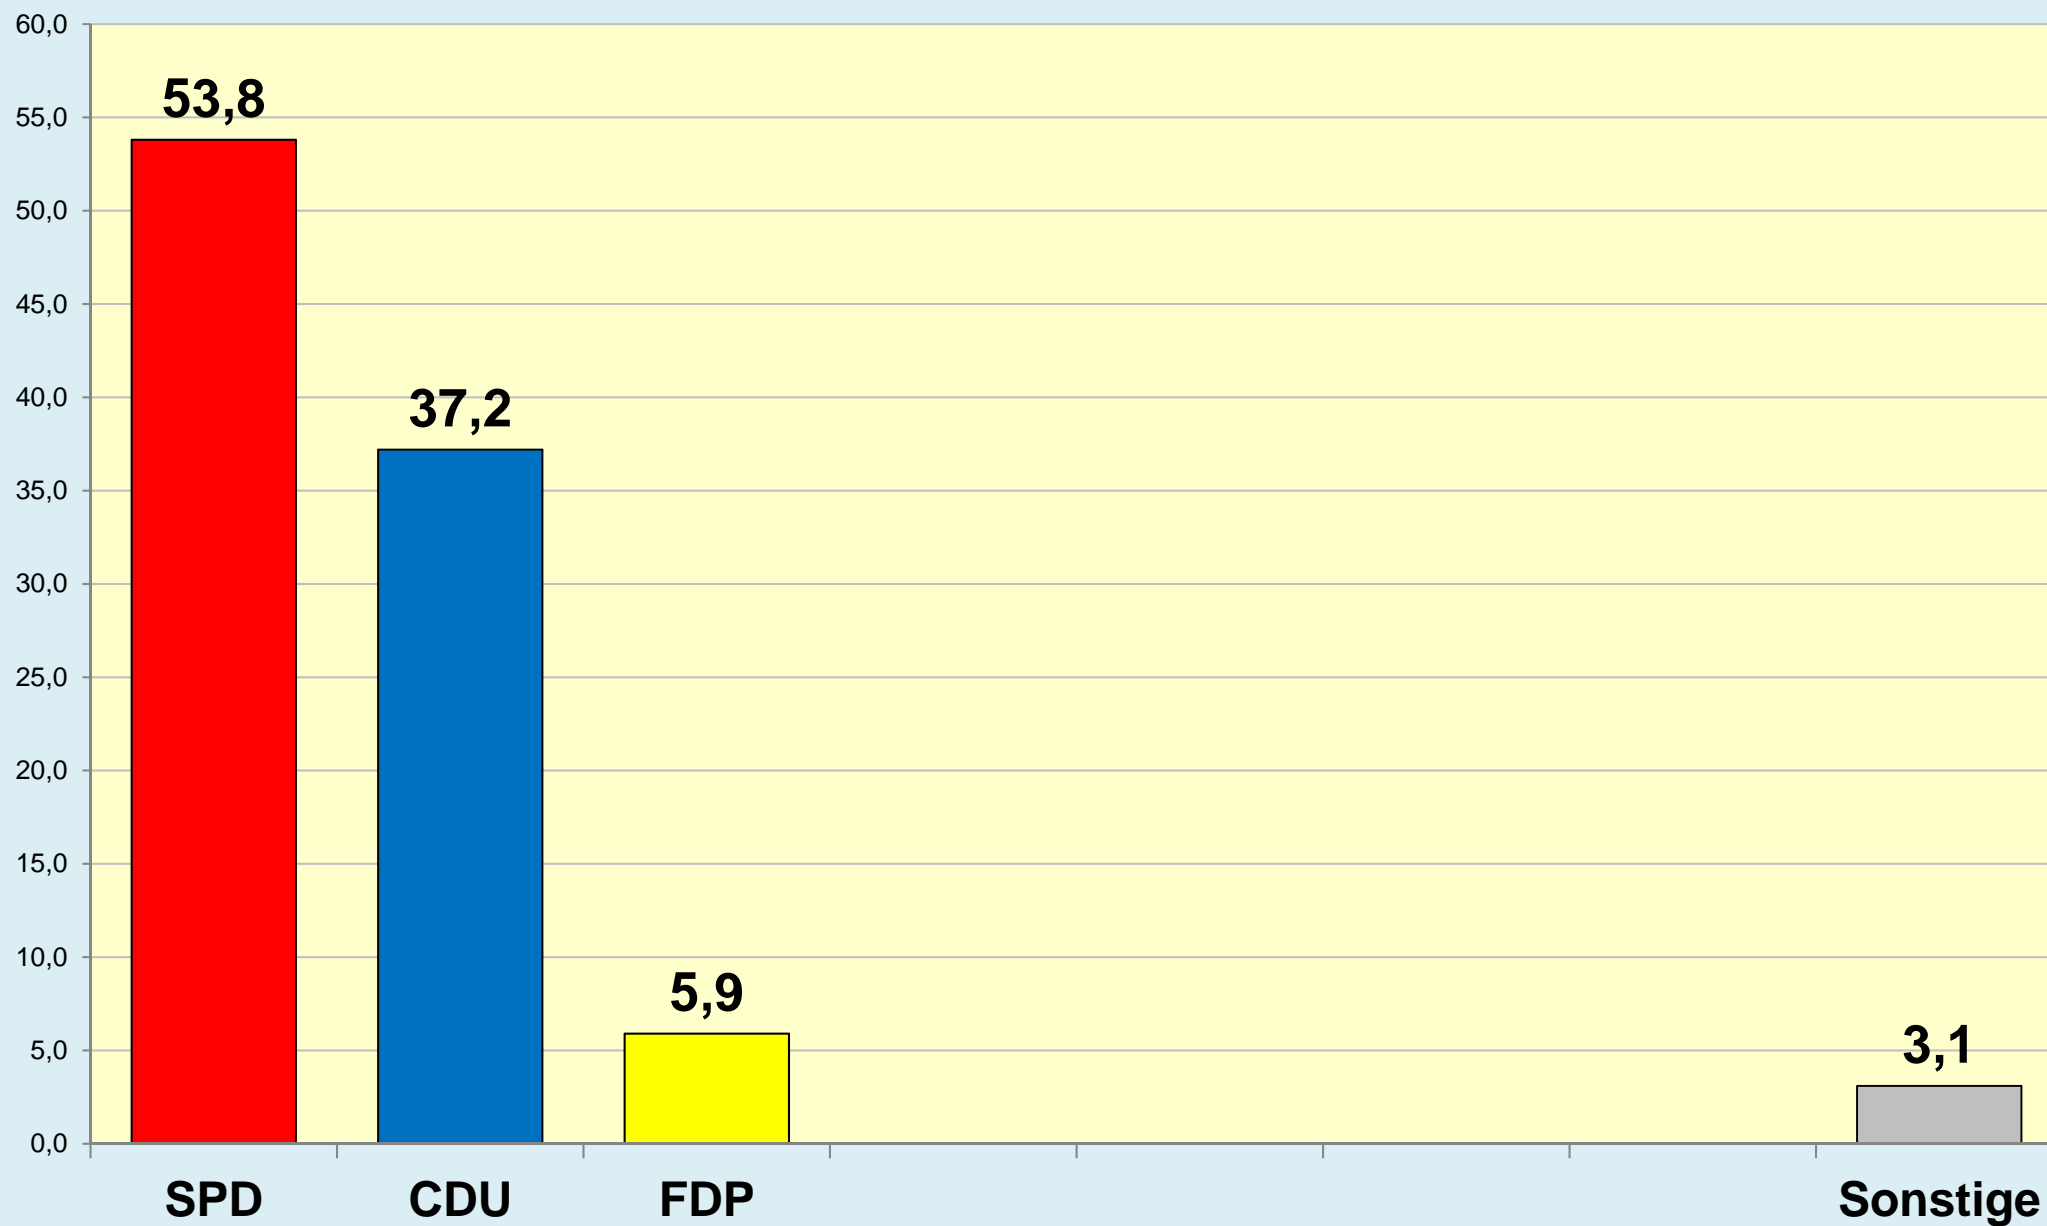

Braunschweig

Die Löwenstadt

Stadt Braunschweig

Ergebnisse der Landtagswahlen

1947 - 2017

(Zweitstimmen)

Stadt Braunschweig | Bau- und Umweltschutzdezernat
Referat Stadtentwicklung und Statistik | Reichsstraße 3 - 38100 Braunschweig
Arbeitsgruppe Statistik und Stadtforschung | 0120.10-Phi | 15.08.2017
Tel. (0531) 470 4123 | Fax (0531) 470 4141
www.braunschweig.de/stadtforschung

Stadt Braunschweig - Landtagswahlen seit 1947

Stadt Braunschweig - Wahlbeteiligung Landtagswahlen

(ab 1974 nach Gebietsreform)

Braunschweig im Blick ...

Stadt Braunschweig

Referat Stadtentwicklung und Statistik