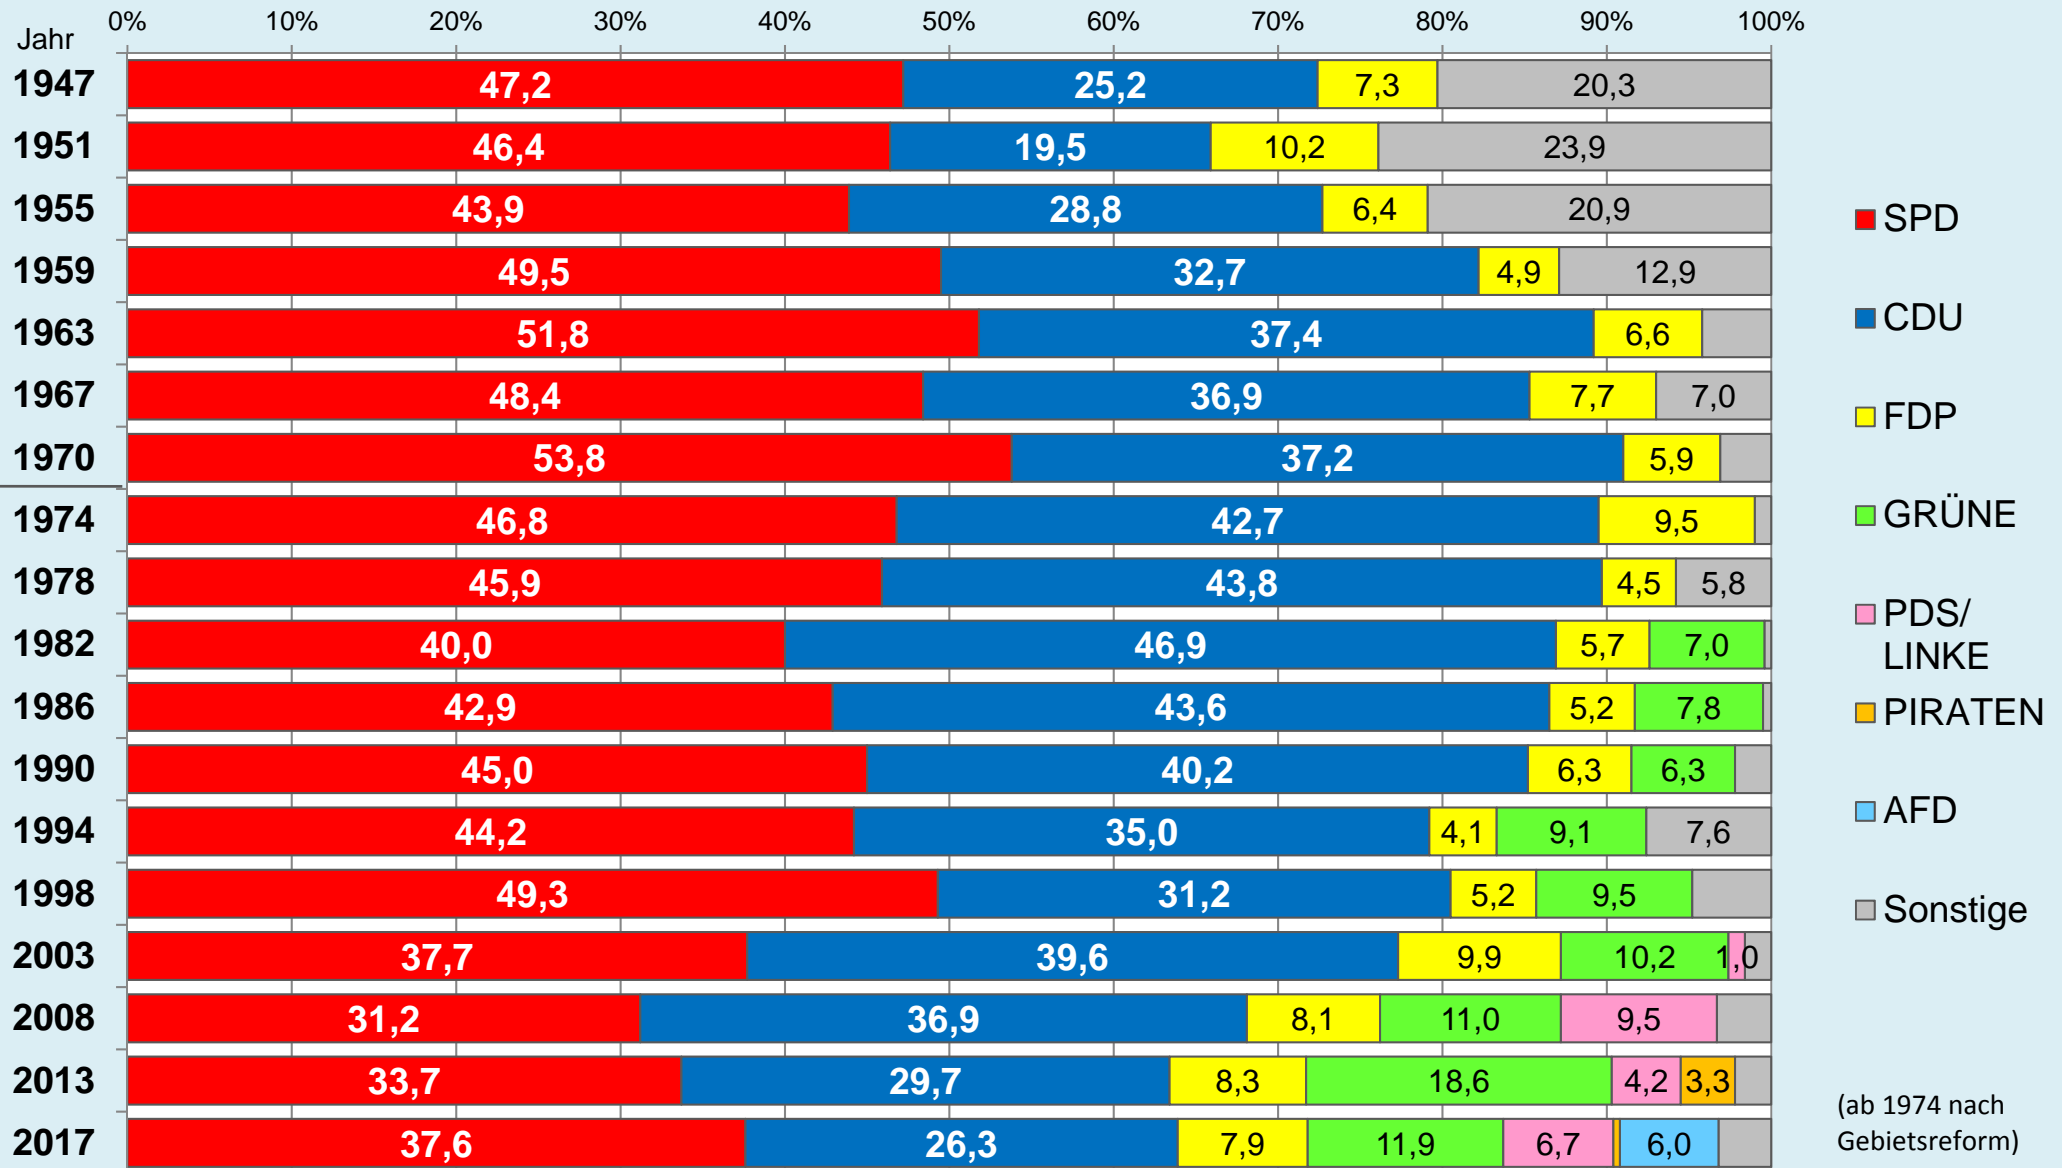

Braunschweig

Die Löwenstadt

Stadt Braunschweig

Ergebnisse der Landtagswahlen

1947 - 2017

(Zweitstimmen)

Stadt Braunschweig | Bau- und Umweltschutzdezernat
Referat Stadtentwicklung und Statistik | Reichsstraße 3 - 38100 Braunschweig
Arbeitsgruppe Statistik und Stadtforschung | 0120.10-Phi | 15.08.2017
Tel. (0531) 470 4123 | Fax (0531) 470 4141
www.braunschweig.de/stadtforschung

Stadt Braunschweig - Landtagswahlen seit 1947

Stadt Braunschweig - Wahlbeteiligung Landtagswahlen

(ab 1974 nach Gebietsreform)

Braunschweig im Blick ...

Stadt Braunschweig

Referat Stadtentwicklung und Statistik