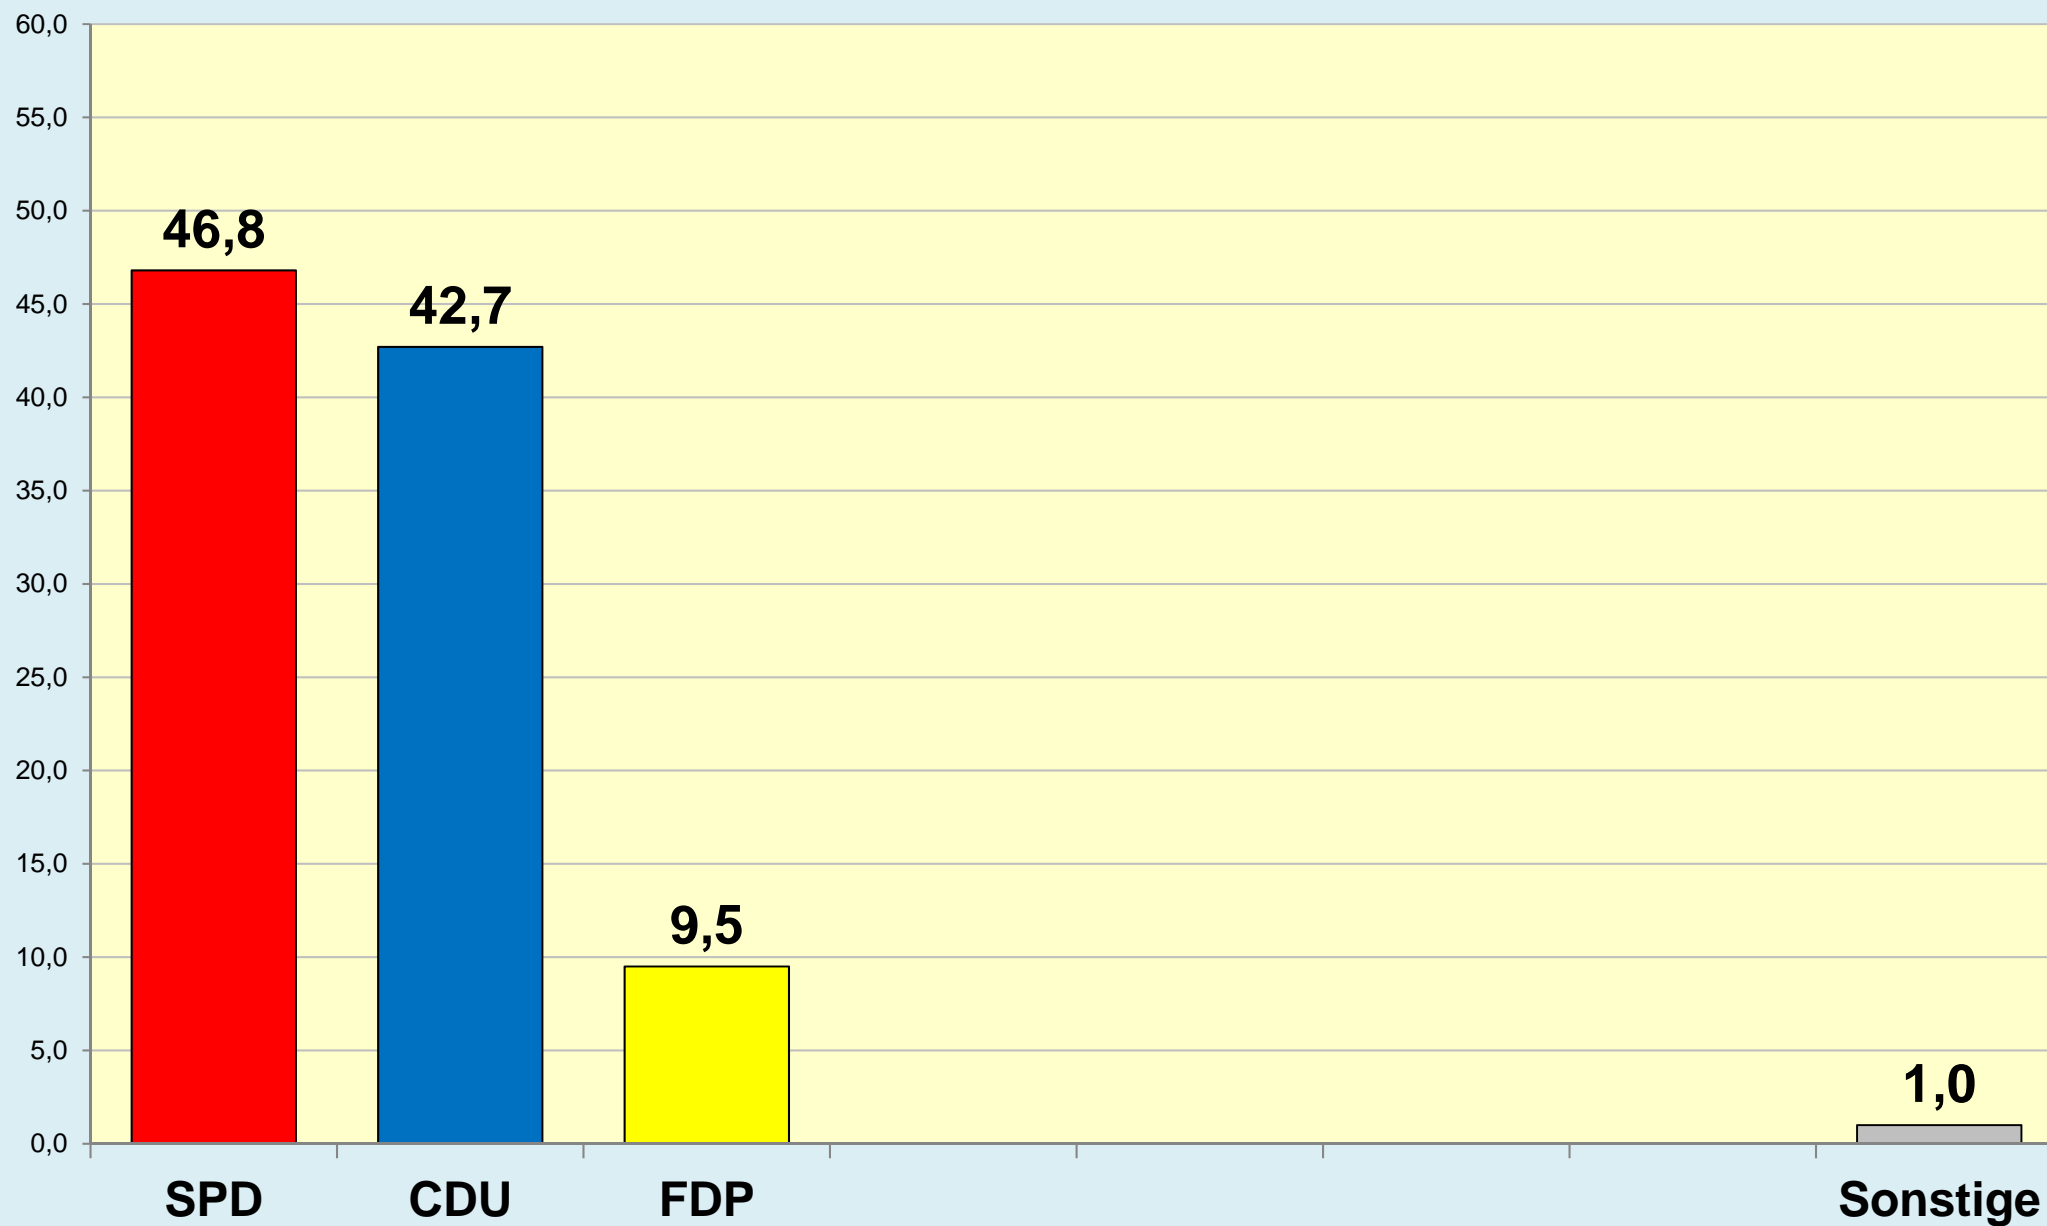

Braunschweig

Die Löwenstadt

Stadt Braunschweig

Ergebnisse der Landtagswahlen

1947 - 2017

(Zweitstimmen)

Stadt Braunschweig | Bau- und Umweltschutzdezernat
Referat Stadtentwicklung und Statistik | Reichsstraße 3 - 38100 Braunschweig
Arbeitsgruppe Statistik und Stadtforschung | 0120.10-Phi | 15.08.2017
Tel. (0531) 470 4123 | Fax (0531) 470 4141
www.braunschweig.de/stadtforschung

Stadt Braunschweig - Landtagswahlen seit 1947

Stadt Braunschweig - Wahlbeteiligung Landtagswahlen

(ab 1974 nach Gebietsreform)

Braunschweig im Blick ...

Stadt Braunschweig

Referat Stadtentwicklung und Statistik