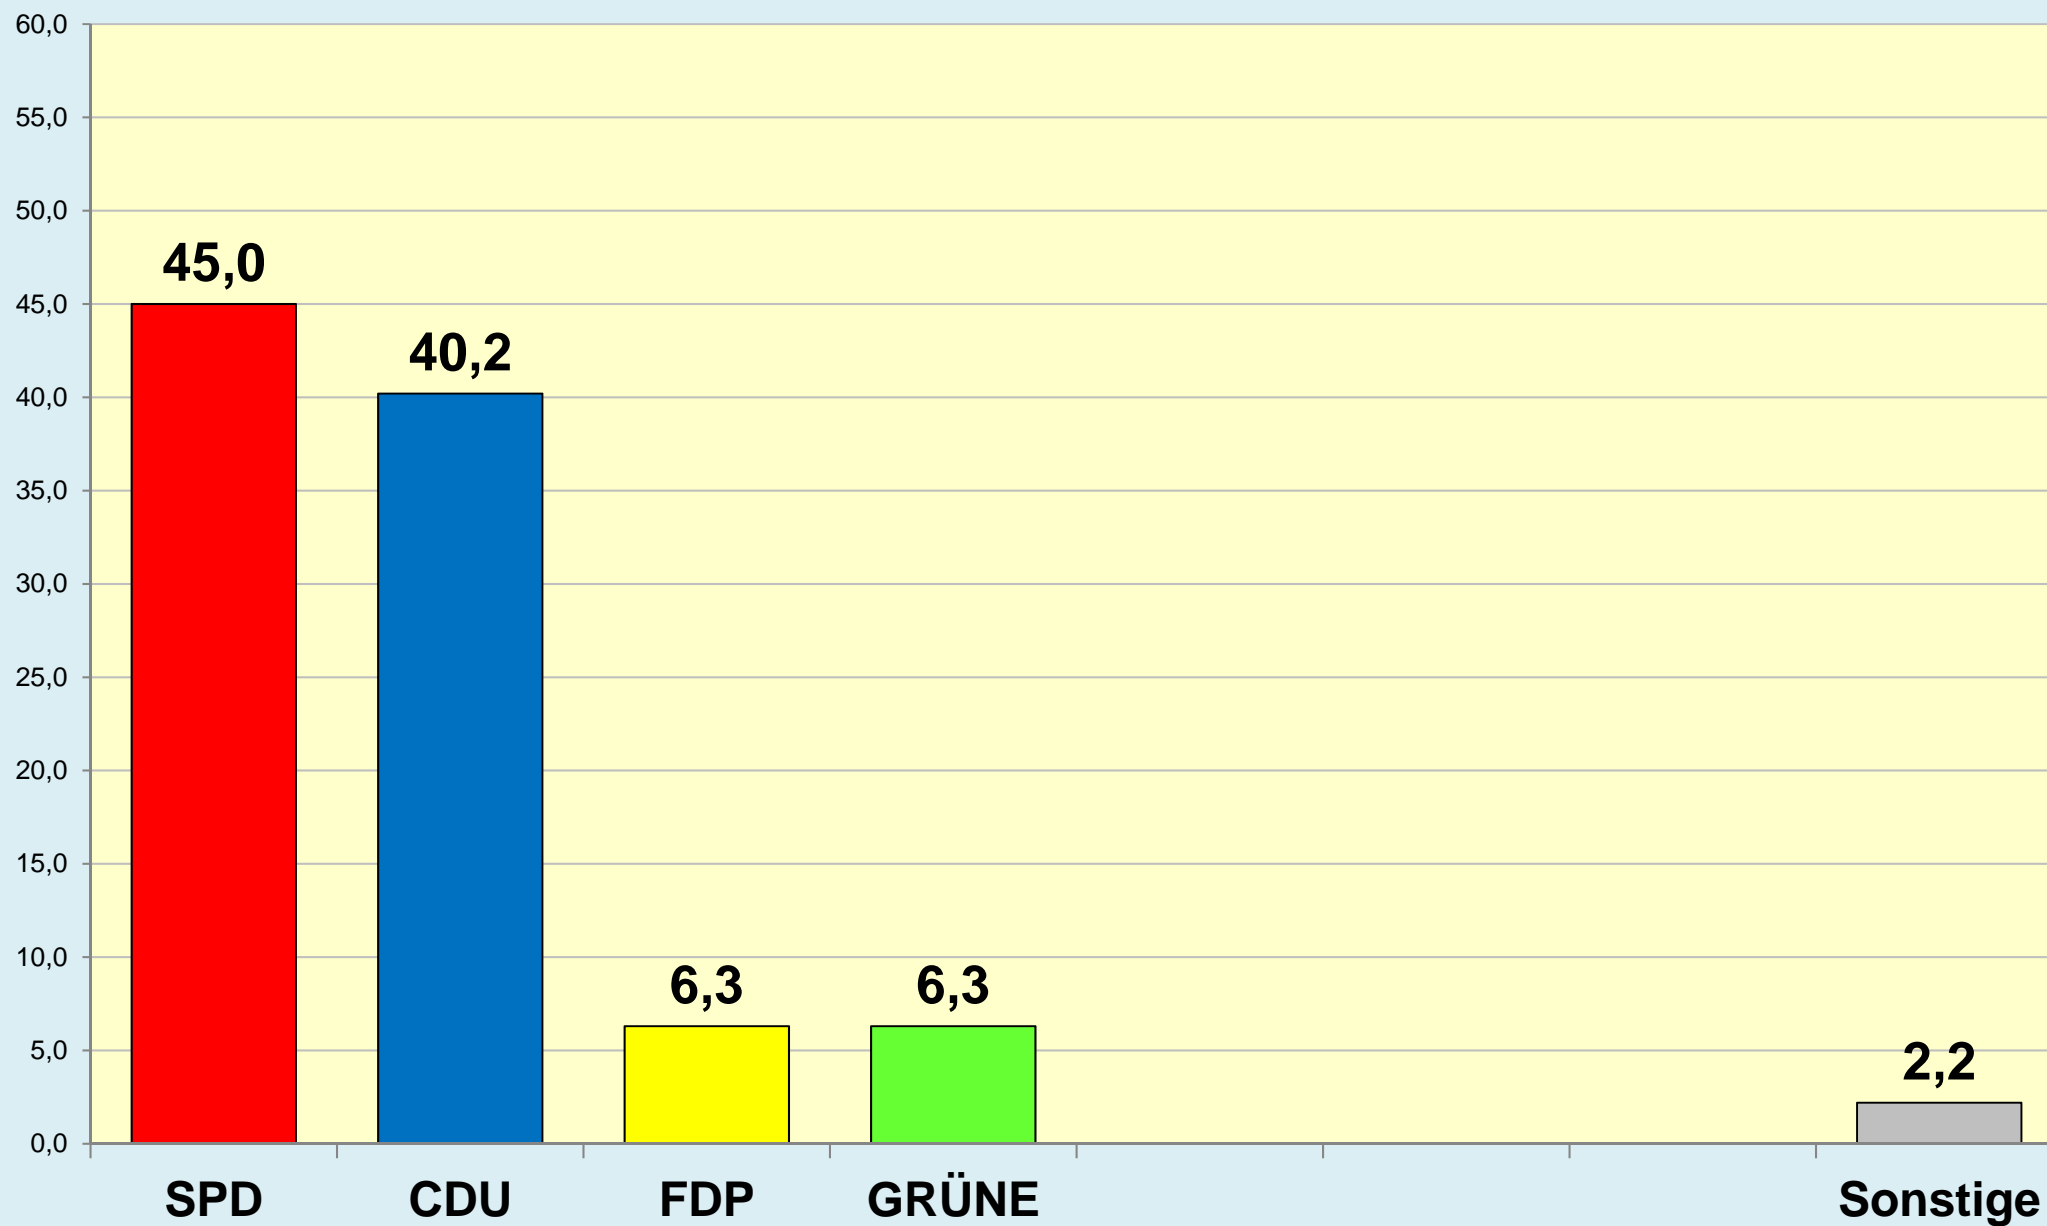

Braunschweig

Die Löwenstadt

Stadt Braunschweig

Ergebnisse der Landtagswahlen

1947 - 2017

(Zweitstimmen)

Stadt Braunschweig | Bau- und Umweltschutzdezernat
Referat Stadtentwicklung und Statistik | Reichsstraße 3 - 38100 Braunschweig
Arbeitsgruppe Statistik und Stadtforschung | 0120.10-Phi | 15.08.2017
Tel. (0531) 470 4123 | Fax (0531) 470 4141
www.braunschweig.de/stadtforschung

Stadt Braunschweig - Landtagswahlen seit 1947

Stadt Braunschweig - Wahlbeteiligung Landtagswahlen

(ab 1974 nach Gebietsreform)

Braunschweig im Blick ...

Stadt Braunschweig

Referat Stadtentwicklung und Statistik