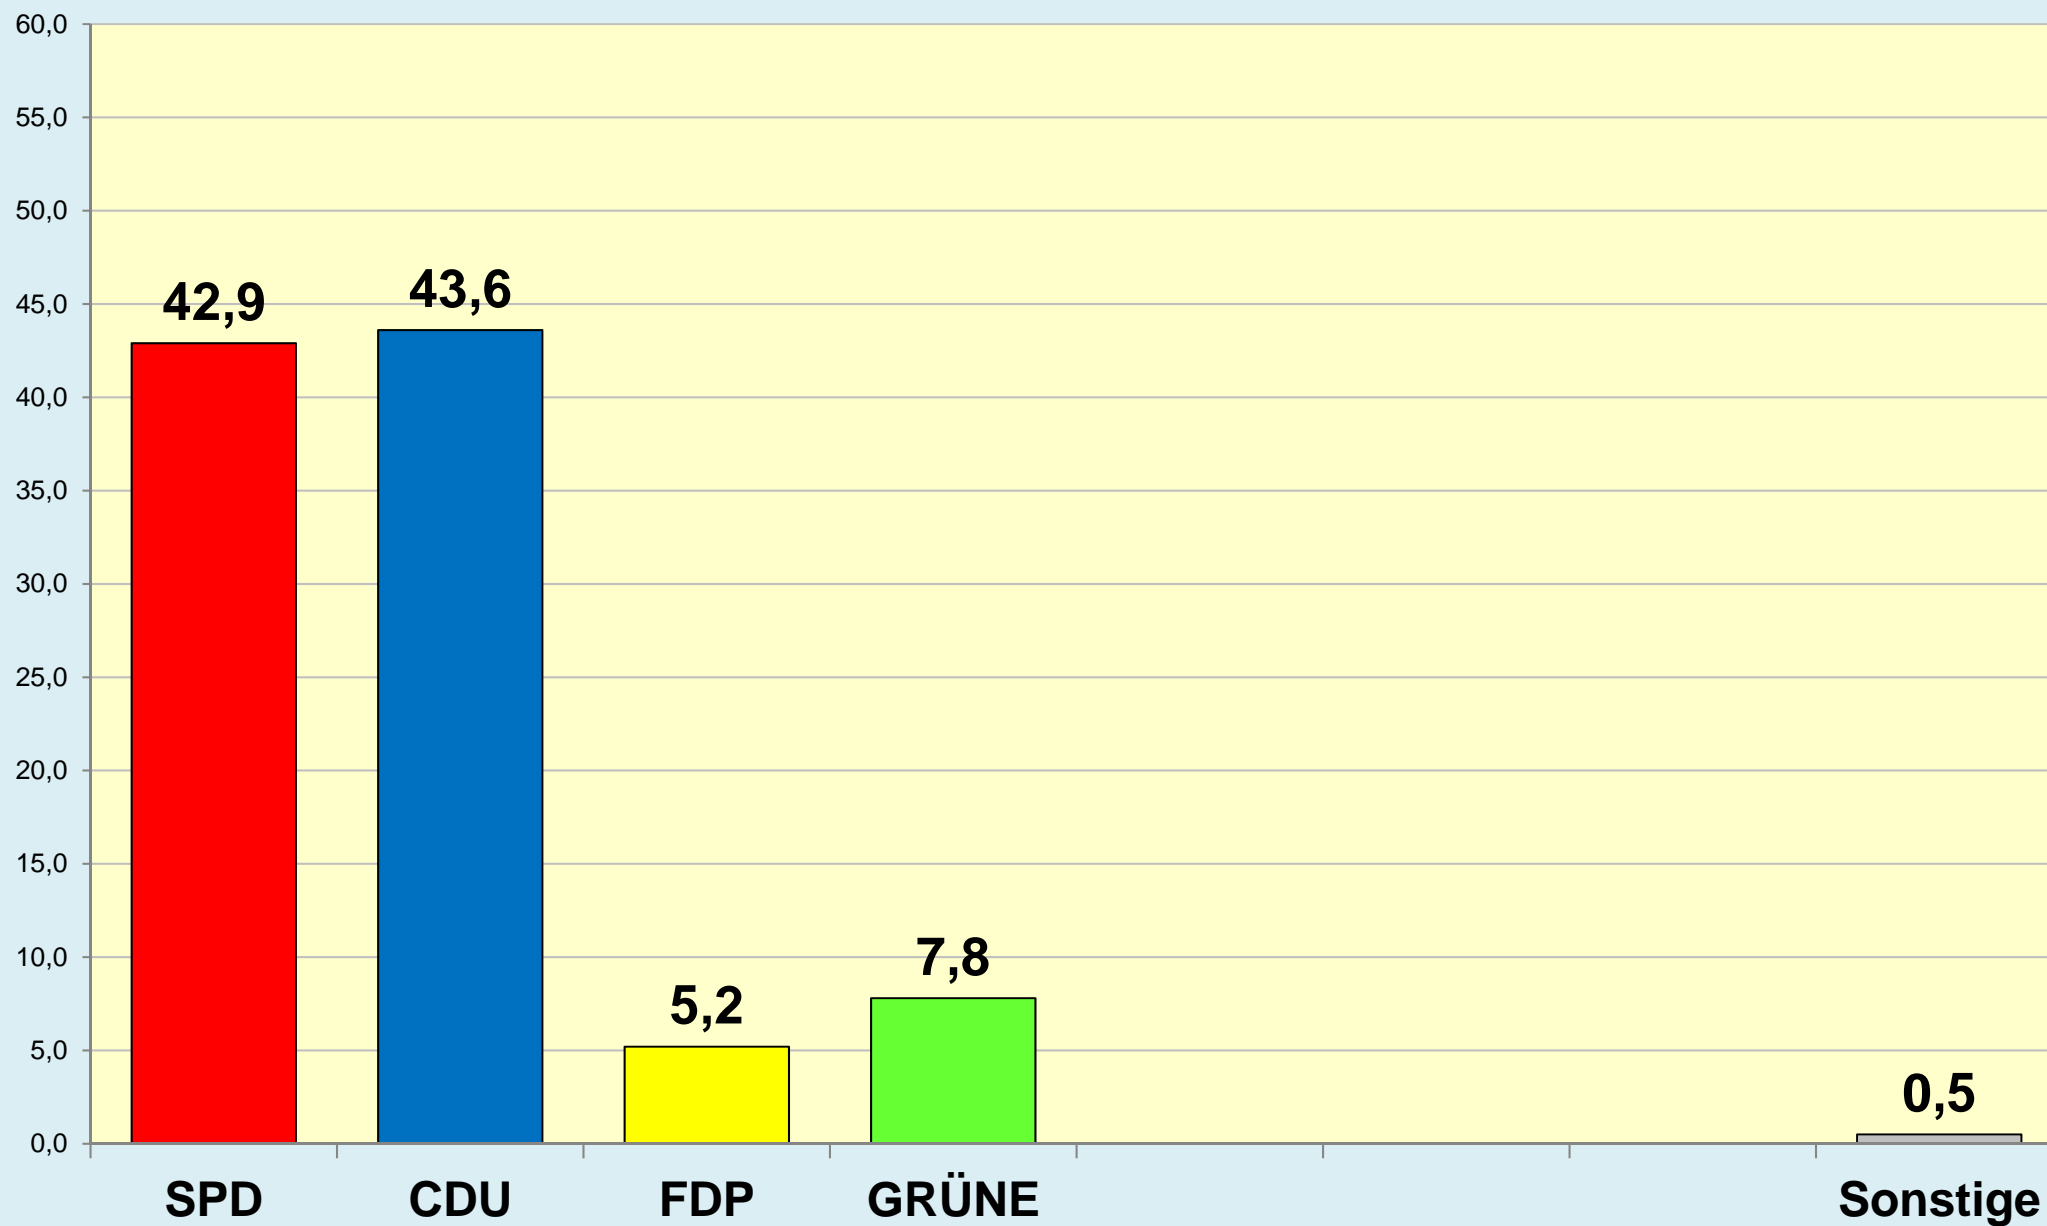

Braunschweig

Die Löwenstadt

Stadt Braunschweig

Ergebnisse der Landtagswahlen

1947 - 2017

(Zweitstimmen)

Stadt Braunschweig | Bau- und Umweltschutzdezernat
Referat Stadtentwicklung und Statistik | Reichsstraße 3 - 38100 Braunschweig
Arbeitsgruppe Statistik und Stadtforschung | 0120.10-Phi | 15.08.2017
Tel. (0531) 470 4123 | Fax (0531) 470 4141
www.braunschweig.de/stadtforschung

Stadt Braunschweig - Landtagswahlen seit 1947

Stadt Braunschweig - Wahlbeteiligung Landtagswahlen

(ab 1974 nach Gebietsreform)

Braunschweig im Blick ...

Stadt Braunschweig

Referat Stadtentwicklung und Statistik