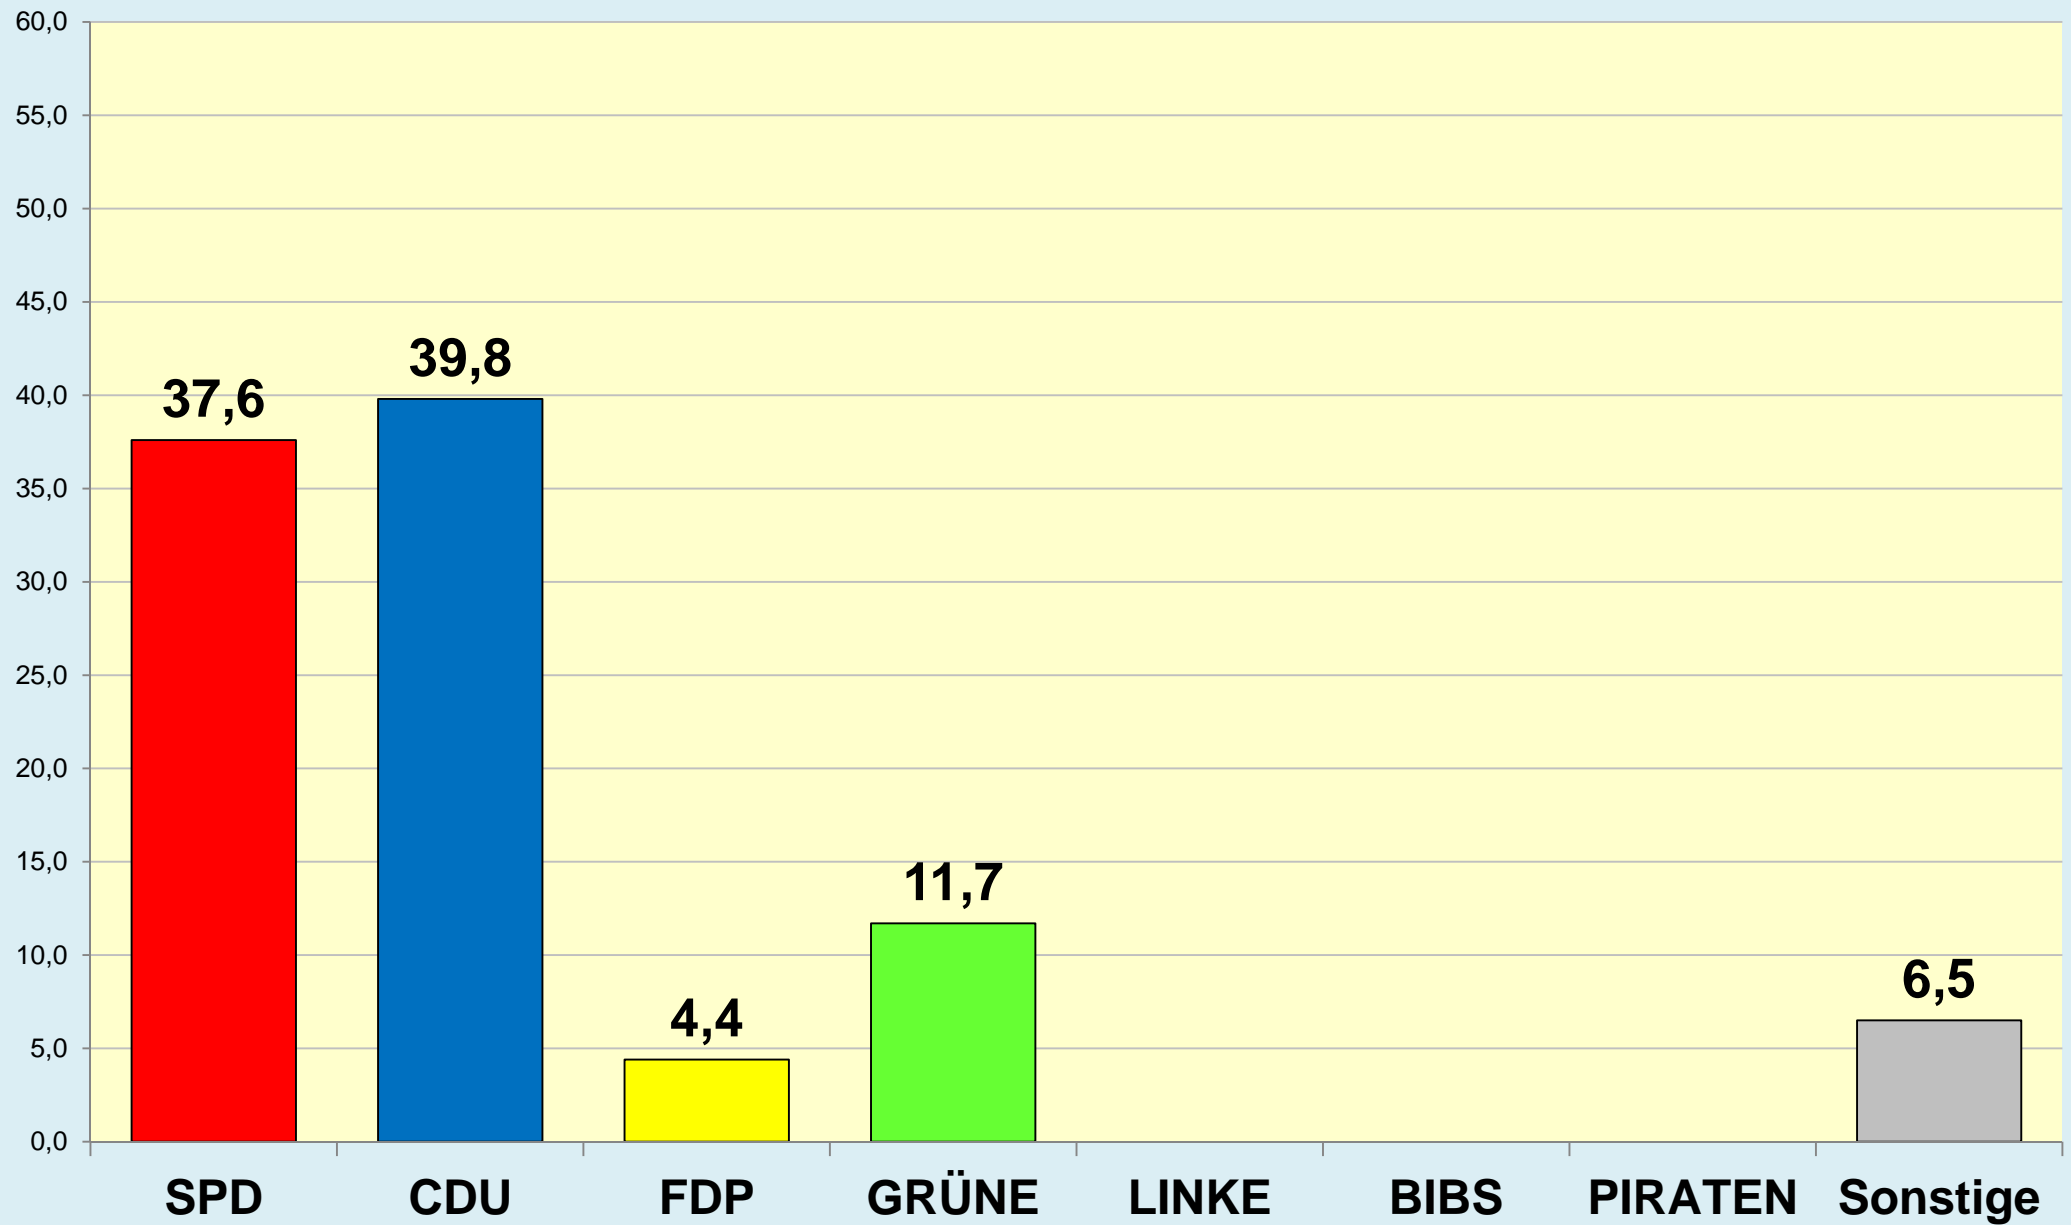

Die Löwenstadt

Stadt Braunschweig

Ergebnisse der Ratswahlen

1946 - 2016

Stadt Braunschweig | Bau- und Umweltschutzdezernat
Referat Stadtentwicklung und Statistik | Reichsstraße 3 - 38100 Braunschweig
Arbeitsgruppe Statistik und Stadtforschung | 0120.10
Tel. (0531) 470 4107 | Fax (0531) 470 4141
www.braunschweig.de/stadtforschung

Stadt Braunschweig - Ratswahlen 1946-2016

(ab 1974 nach Gebietsreform)

Stadt Braunschweig - Wahlbeteiligung Ratswahlen

Braunschweig im Blick ...

Stadt Braunschweig

Referat Stadtentwicklung und Statistik

AG Statistik und Stadtforschung