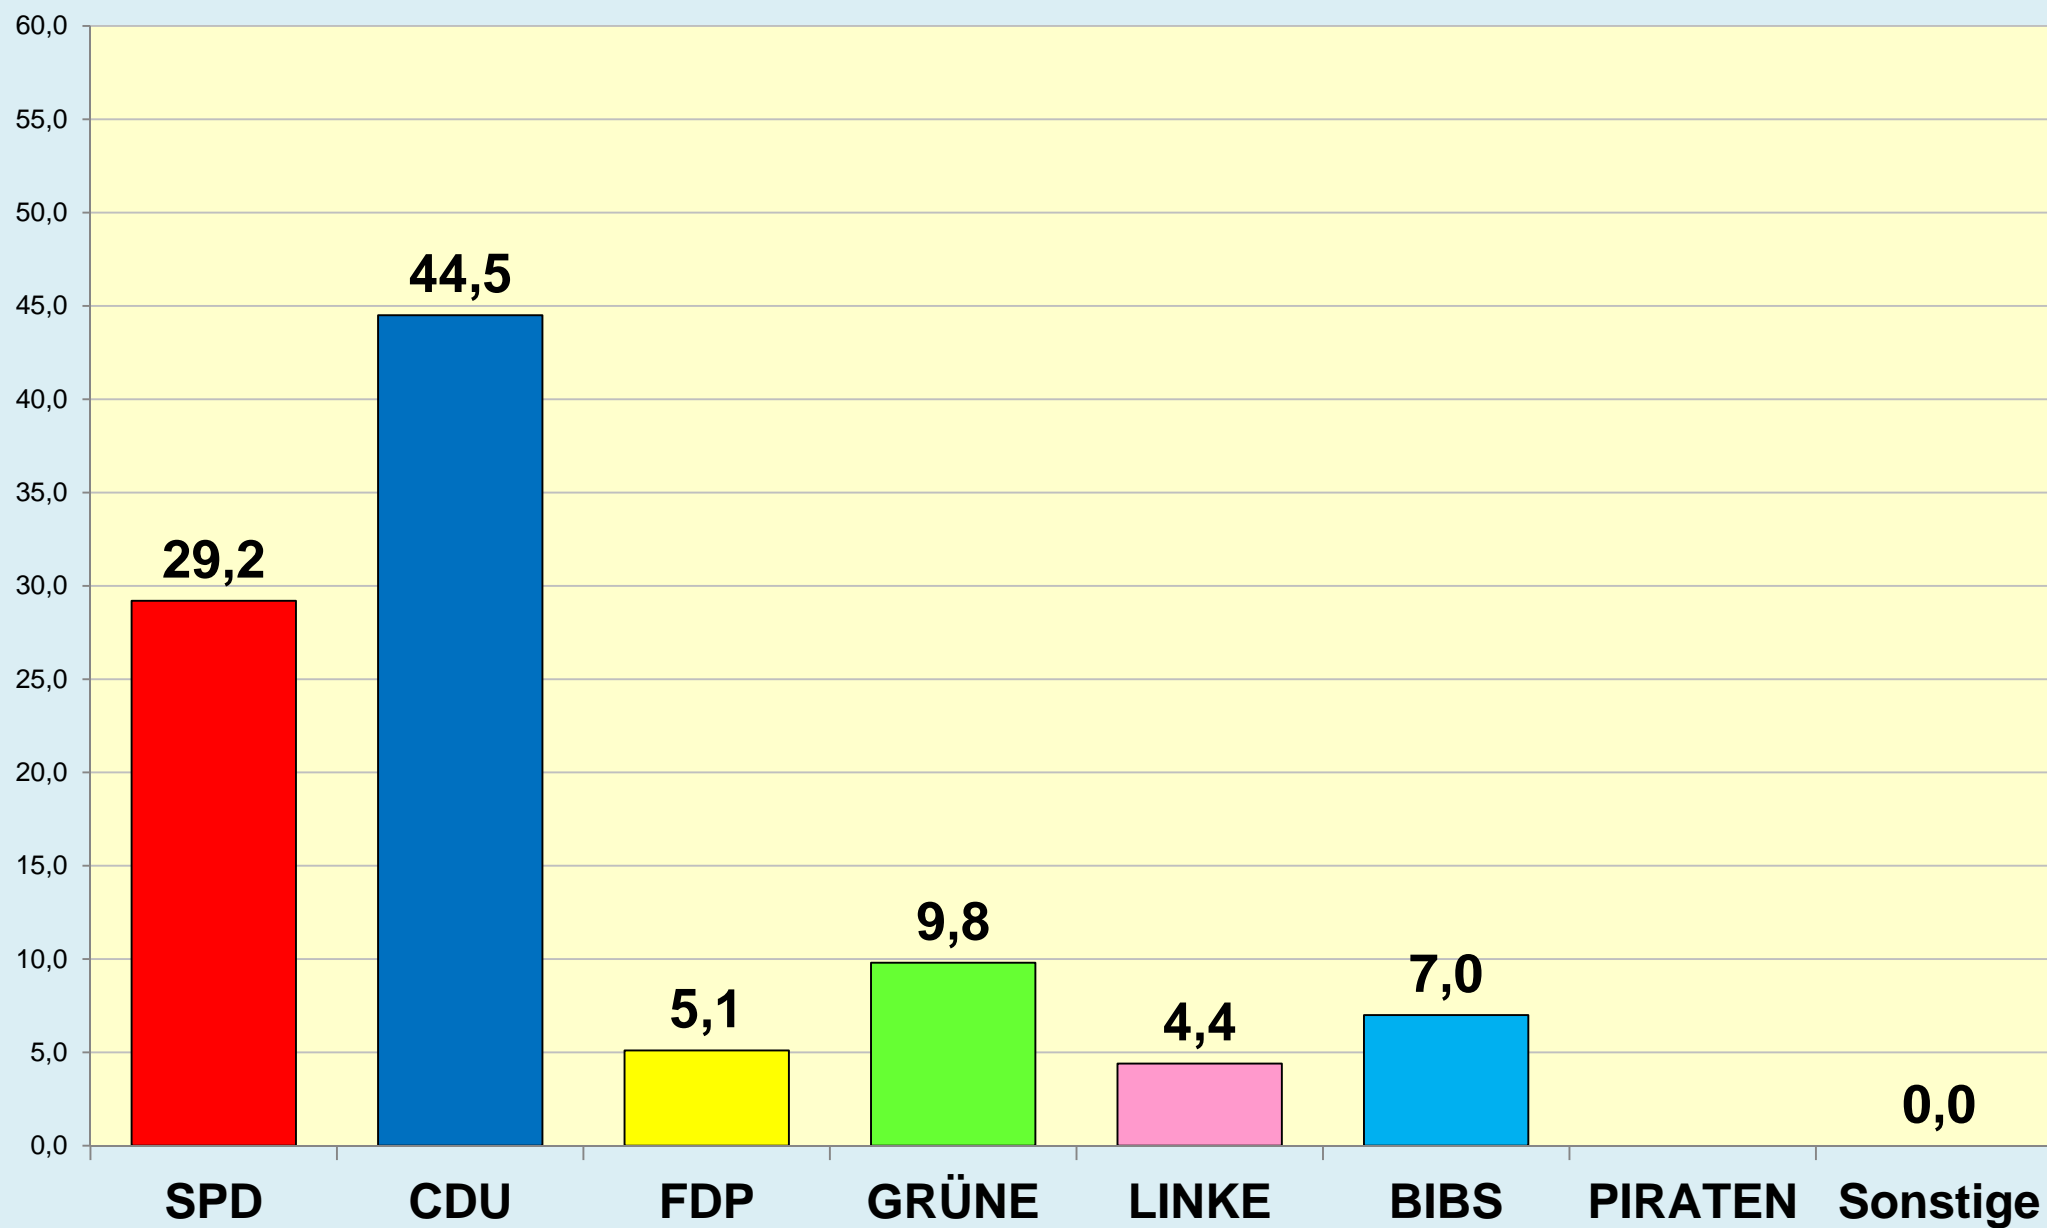

Die Löwenstadt

Stadt Braunschweig

Ergebnisse der Ratswahlen

1946 - 2016

Stadt Braunschweig | Bau- und Umweltschutzdezernat
Referat Stadtentwicklung und Statistik | Reichsstraße 3 - 38100 Braunschweig
Arbeitsgruppe Statistik und Stadtforschung | 0120.10
Tel. (0531) 470 4107 | Fax (0531) 470 4141
www.braunschweig.de/stadtforschung

Stadt Braunschweig - Ratswahlen 1946-2016

(ab 1974 nach Gebietsreform)

Stadt Braunschweig - Wahlbeteiligung Ratswahlen

Braunschweig im Blick ...

Stadt Braunschweig

Referat Stadtentwicklung und Statistik

AG Statistik und Stadtforschung