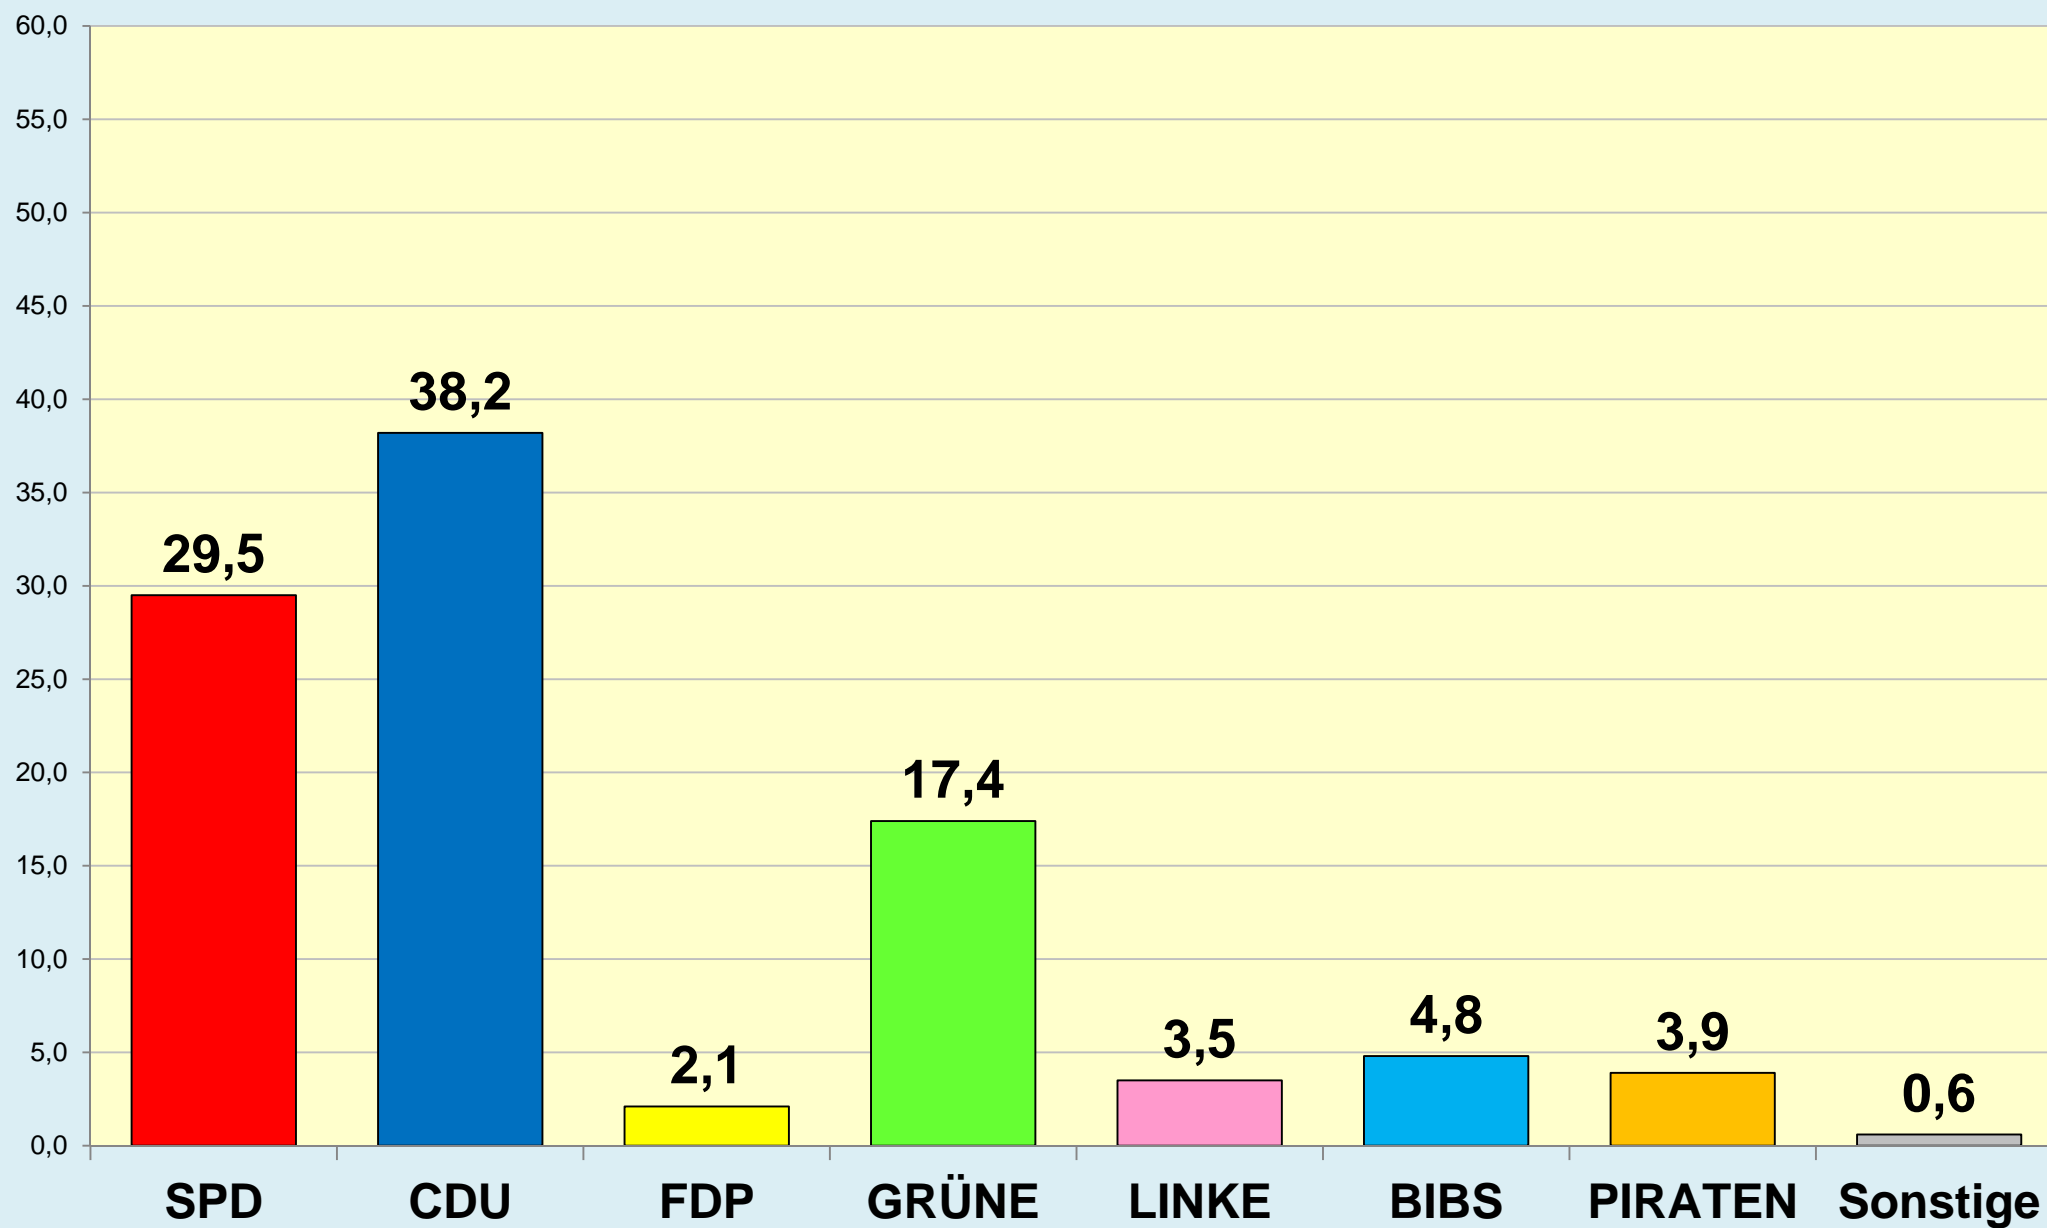

Die Löwenstadt

Stadt Braunschweig

Ergebnisse der Ratswahlen

1946 - 2016

Stadt Braunschweig | Bau- und Umweltschutzdezernat
Referat Stadtentwicklung und Statistik | Reichsstraße 3 - 38100 Braunschweig
Arbeitsgruppe Statistik und Stadtforschung | 0120.10
Tel. (0531) 470 4107 | Fax (0531) 470 4141
www.braunschweig.de/stadtforschung

Stadt Braunschweig - Ratswahlen 1946-2016

(ab 1974 nach Gebietsreform)

Stadt Braunschweig - Wahlbeteiligung Ratswahlen

Braunschweig im Blick ...

Stadt Braunschweig

Referat Stadtentwicklung und Statistik

AG Statistik und Stadtforschung