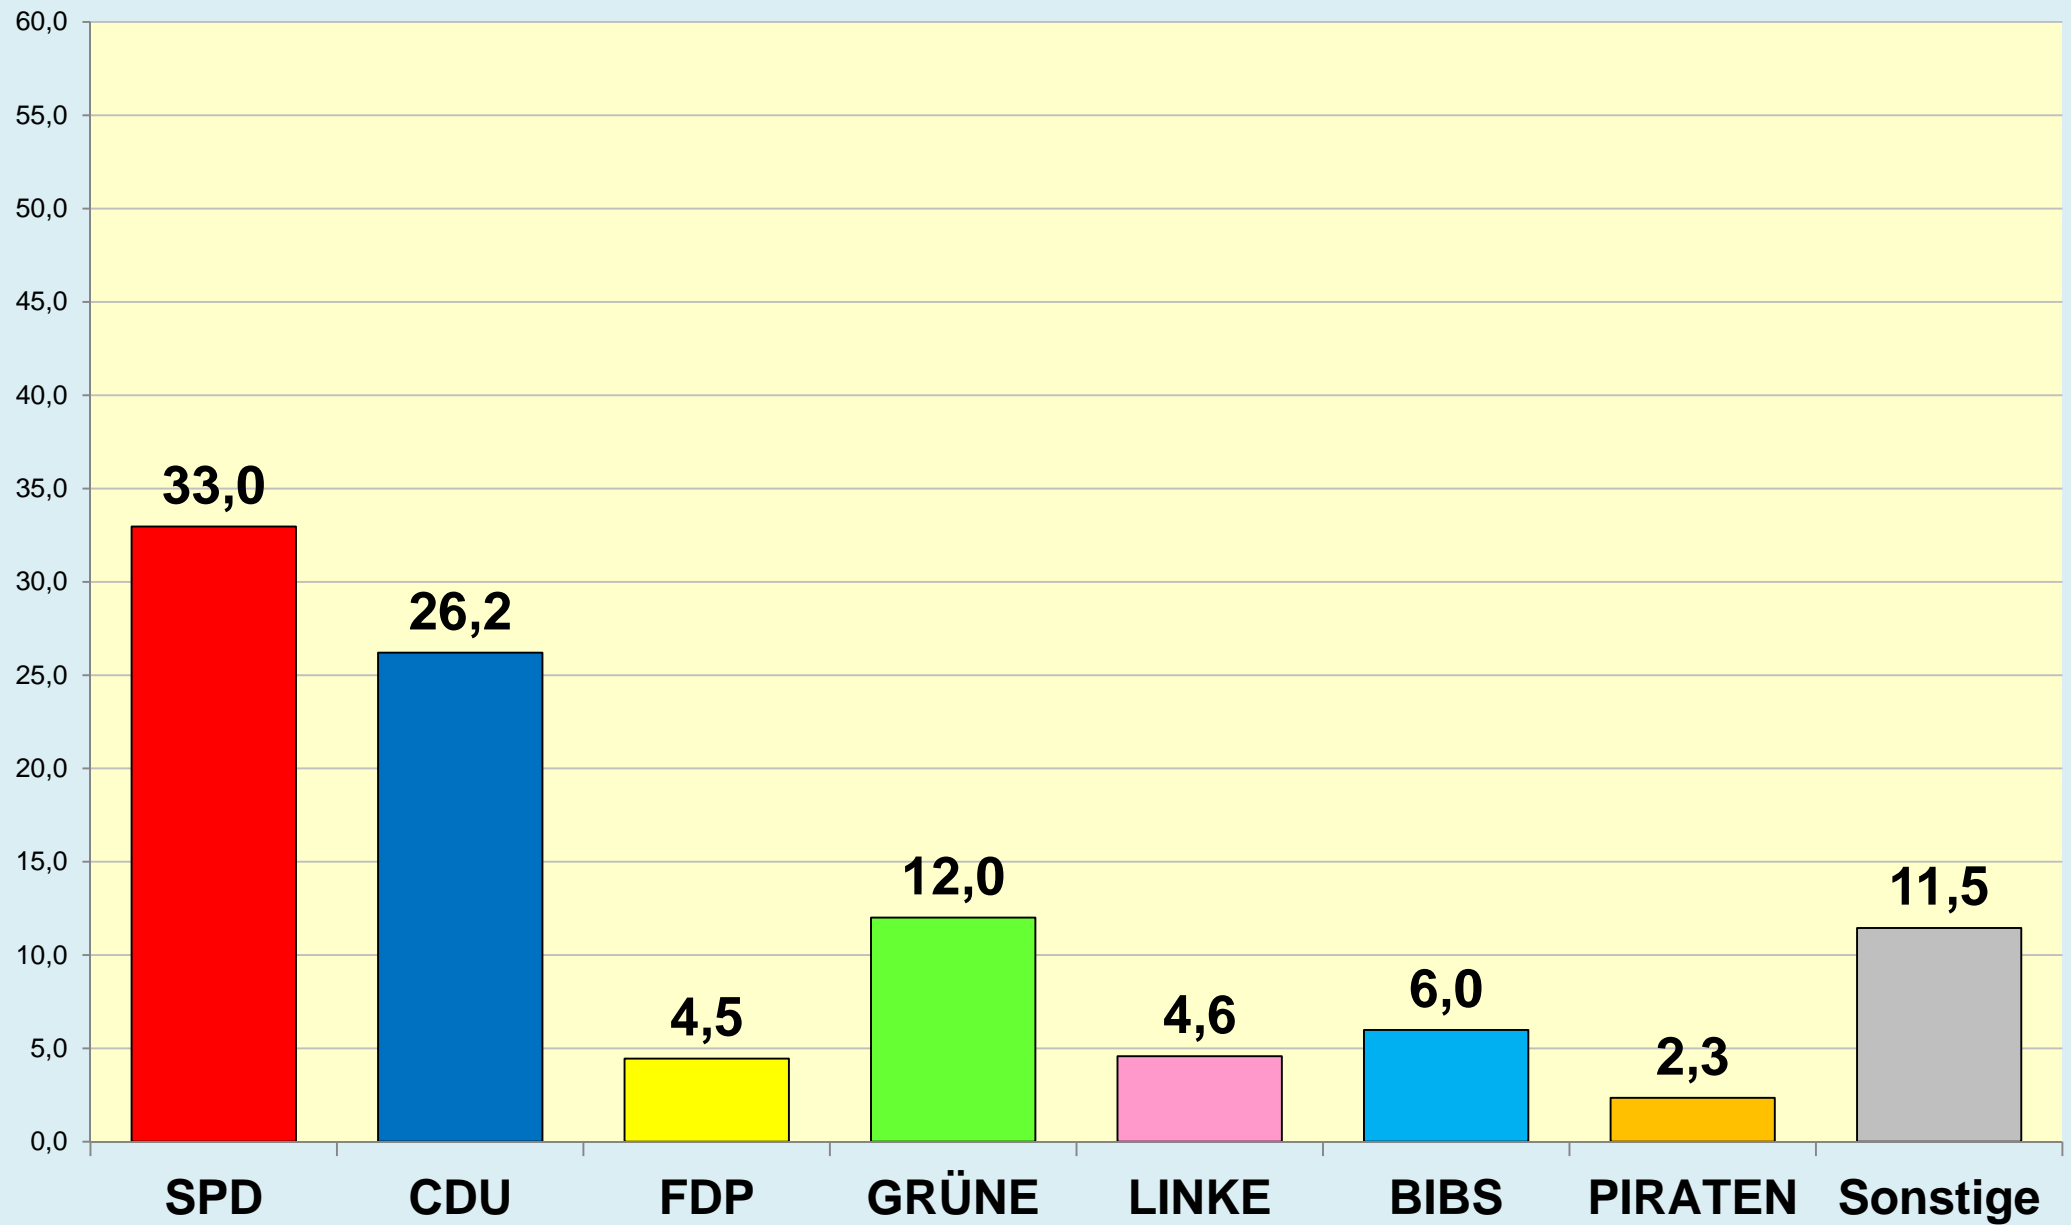

Die Löwenstadt

Stadt Braunschweig

Ergebnisse der Ratswahlen

1946 - 2016

Stadt Braunschweig | Bau- und Umweltschutzdezernat
Referat Stadtentwicklung und Statistik | Reichsstraße 3 - 38100 Braunschweig
Arbeitsgruppe Statistik und Stadtforschung | 0120.10
Tel. (0531) 470 4107 | Fax (0531) 470 4141
www.braunschweig.de/stadtforschung

Stadt Braunschweig - Ratswahlen 1946-2016

(ab 1974 nach Gebietsreform)

Stadt Braunschweig - Wahlbeteiligung Ratswahlen

Braunschweig im Blick ...

Stadt Braunschweig

Referat Stadtentwicklung und Statistik

AG Statistik und Stadtforschung