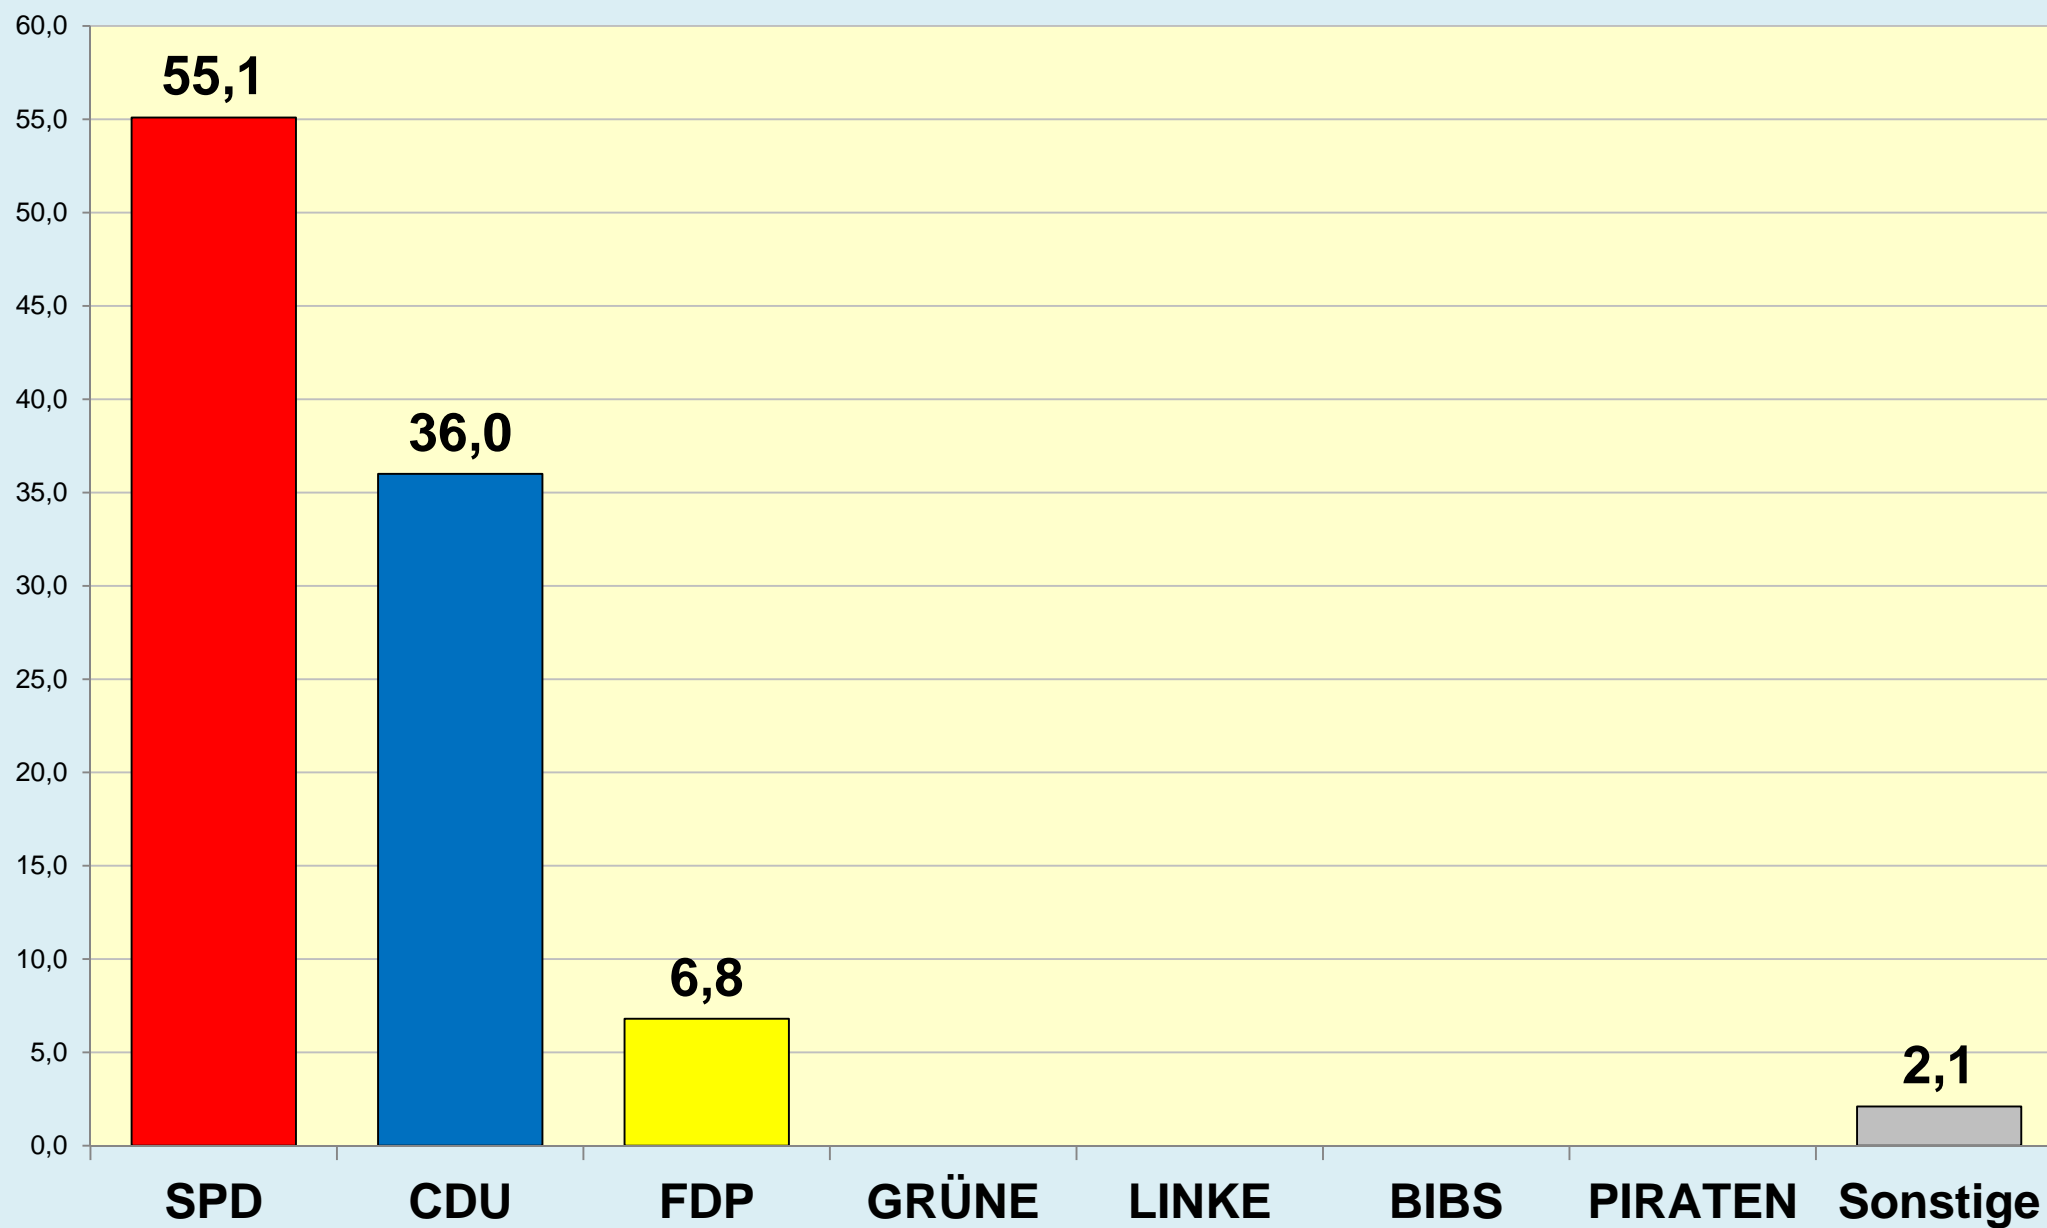

Die Löwenstadt

Stadt Braunschweig

Ergebnisse der Ratswahlen

1946 - 2016

Stadt Braunschweig | Bau- und Umweltschutzdezernat
Referat Stadtentwicklung und Statistik | Reichsstraße 3 - 38100 Braunschweig
Arbeitsgruppe Statistik und Stadtforschung | 0120.10
Tel. (0531) 470 4107 | Fax (0531) 470 4141
www.braunschweig.de/stadtforschung

Stadt Braunschweig - Ratswahlen 1946-2016

(ab 1974 nach Gebietsreform)

Stadt Braunschweig - Wahlbeteiligung Ratswahlen

Braunschweig im Blick ...

Stadt Braunschweig

Referat Stadtentwicklung und Statistik

AG Statistik und Stadtforschung