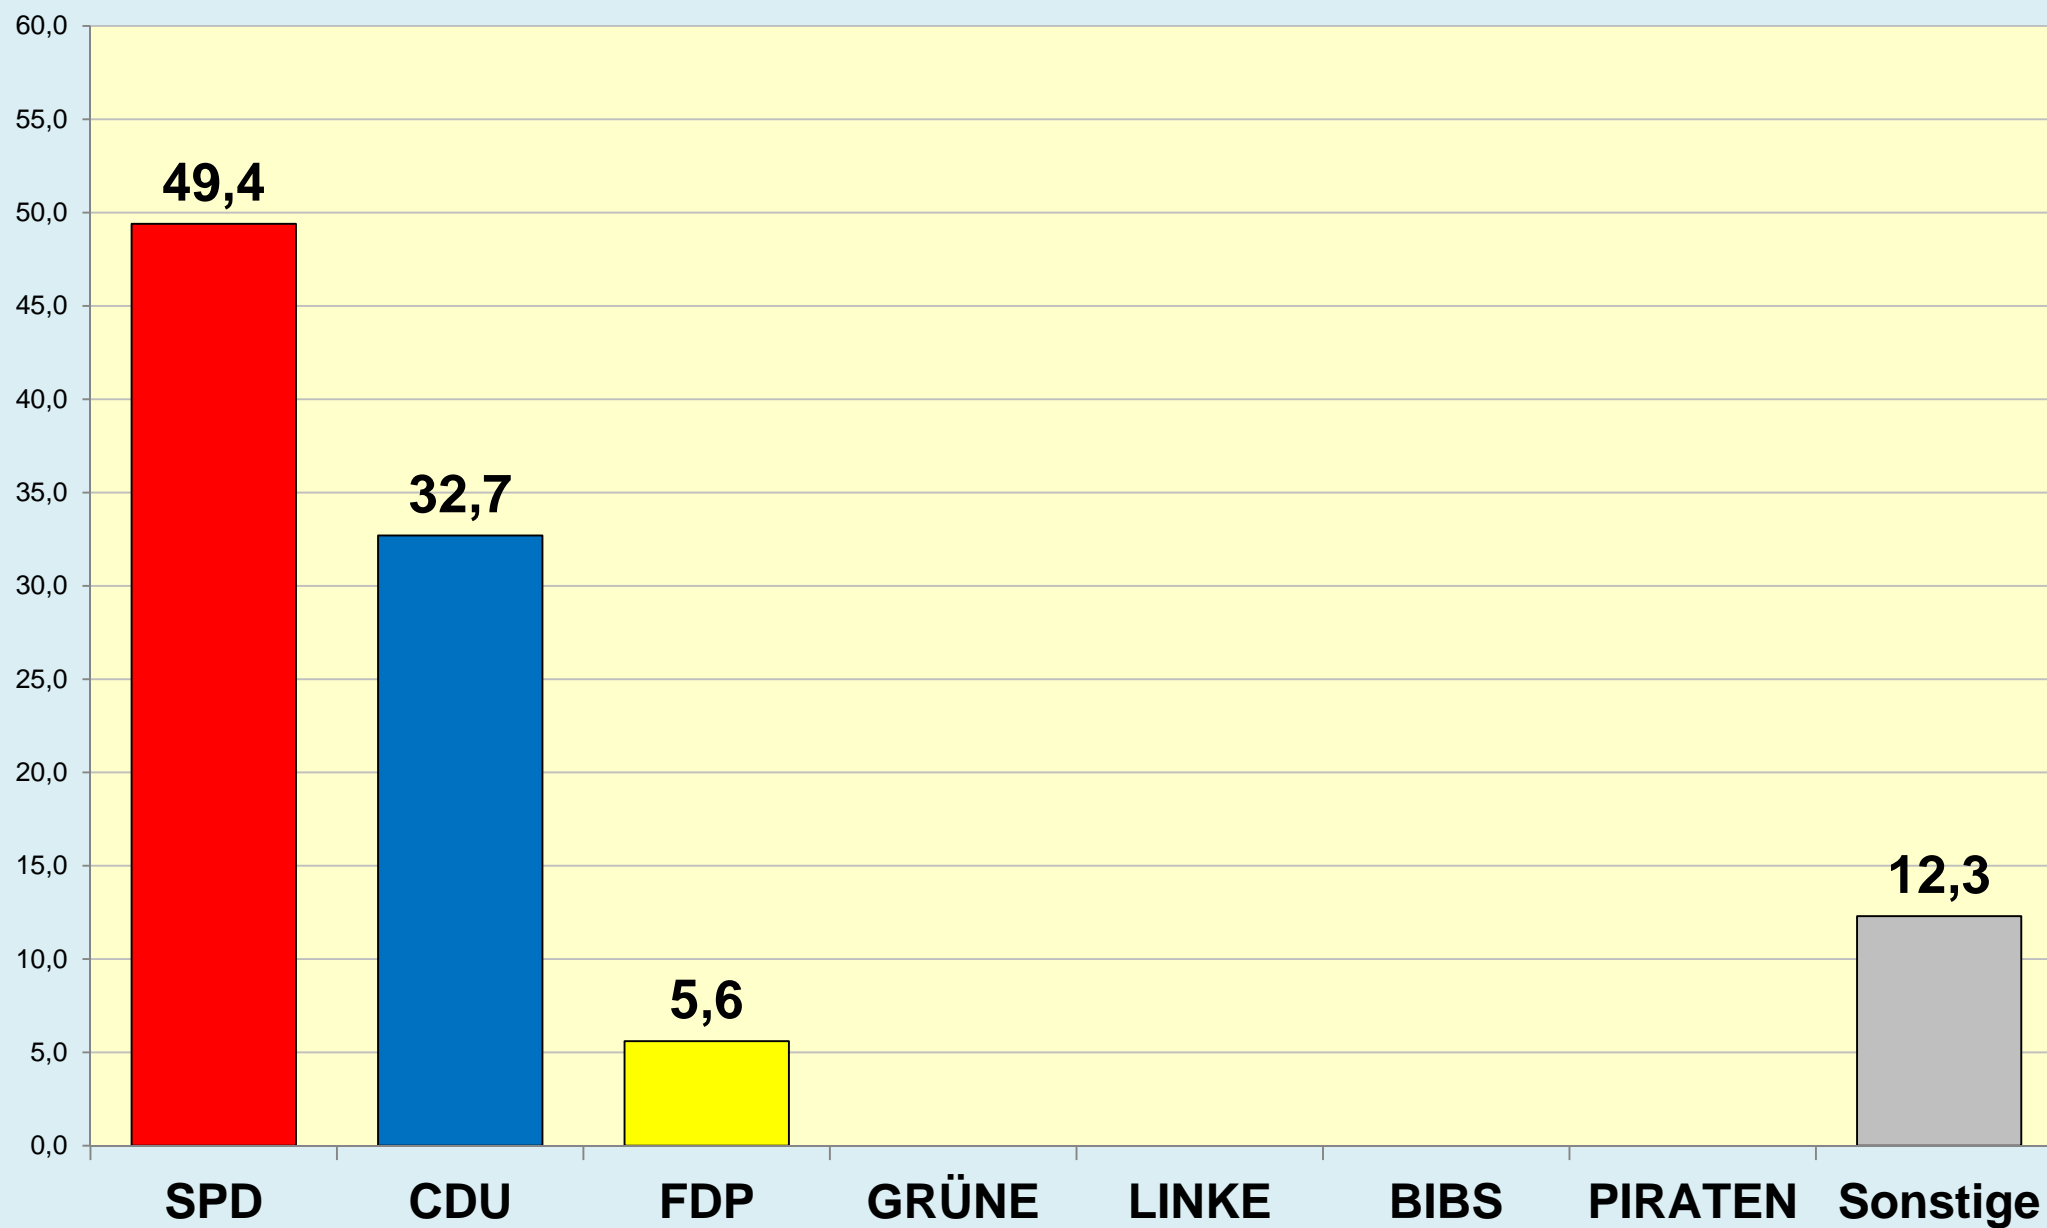

Die Löwenstadt

Stadt Braunschweig

Ergebnisse der Ratswahlen

1946 - 2016

Stadt Braunschweig | Bau- und Umweltschutzdezernat
Referat Stadtentwicklung und Statistik | Reichsstraße 3 - 38100 Braunschweig
Arbeitsgruppe Statistik und Stadtforschung | 0120.10
Tel. (0531) 470 4107 | Fax (0531) 470 4141
www.braunschweig.de/stadtforschung

Stadt Braunschweig - Ratswahlen 1946-2016

(ab 1974 nach Gebietsreform)

Stadt Braunschweig - Wahlbeteiligung Ratswahlen

Braunschweig im Blick ...

Stadt Braunschweig

Referat Stadtentwicklung und Statistik

AG Statistik und Stadtforschung