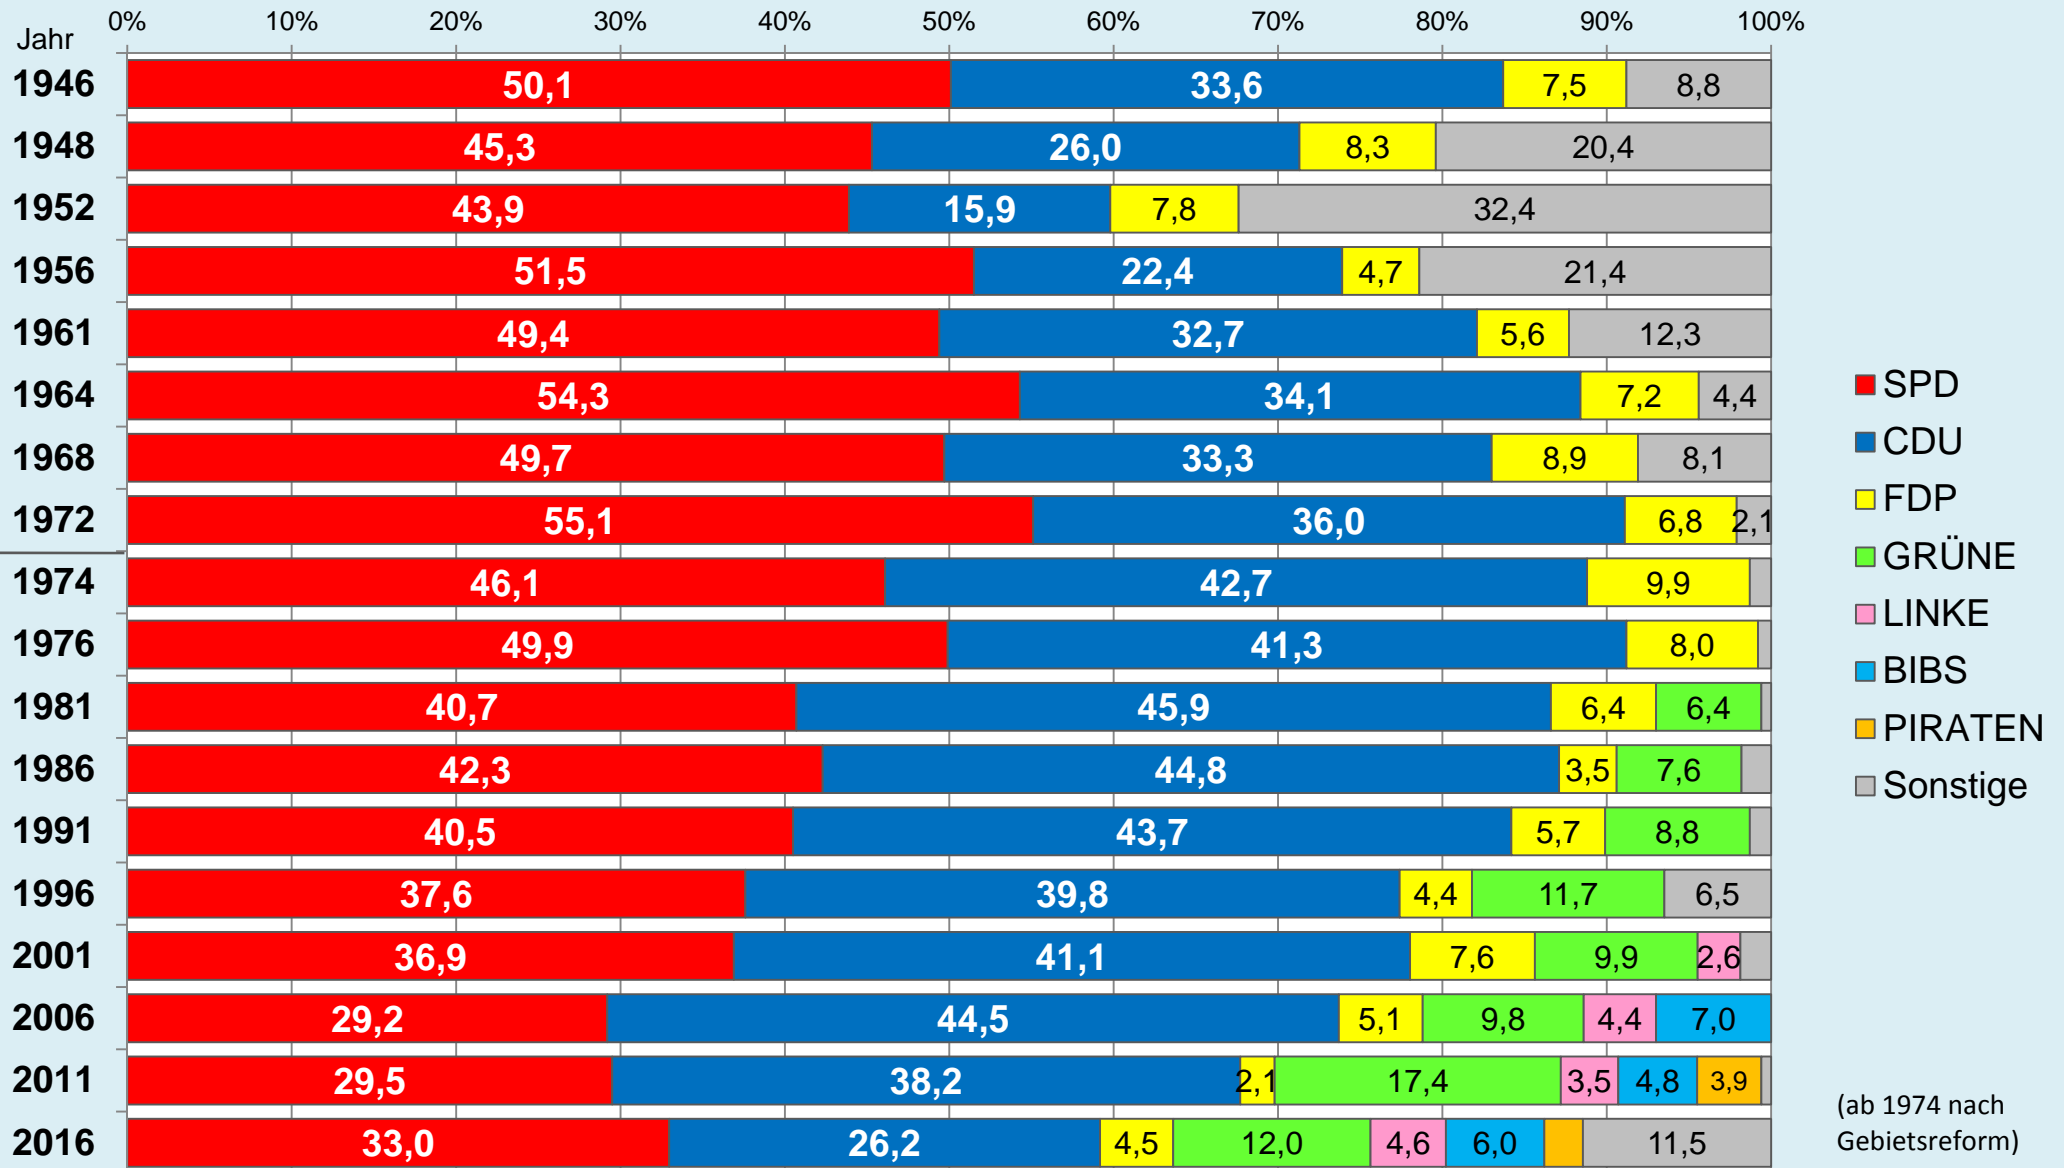

Die Löwenstadt

Stadt Braunschweig

Ergebnisse der Ratswahlen

1946 - 2016

Stadt Braunschweig | Bau- und Umweltschutzdezernat
Referat Stadtentwicklung und Statistik | Reichsstraße 3 - 38100 Braunschweig
Arbeitsgruppe Statistik und Stadtforschung | 0120.10
Tel. (0531) 470 4107 | Fax (0531) 470 4141
www.braunschweig.de/stadtforschung

Stadt Braunschweig - Ratswahlen 1946-2016

(ab 1974 nach Gebietsreform)

Stadt Braunschweig - Wahlbeteiligung Ratswahlen

Braunschweig im Blick ...

Stadt Braunschweig

Referat Stadtentwicklung und Statistik

AG Statistik und Stadtforschung