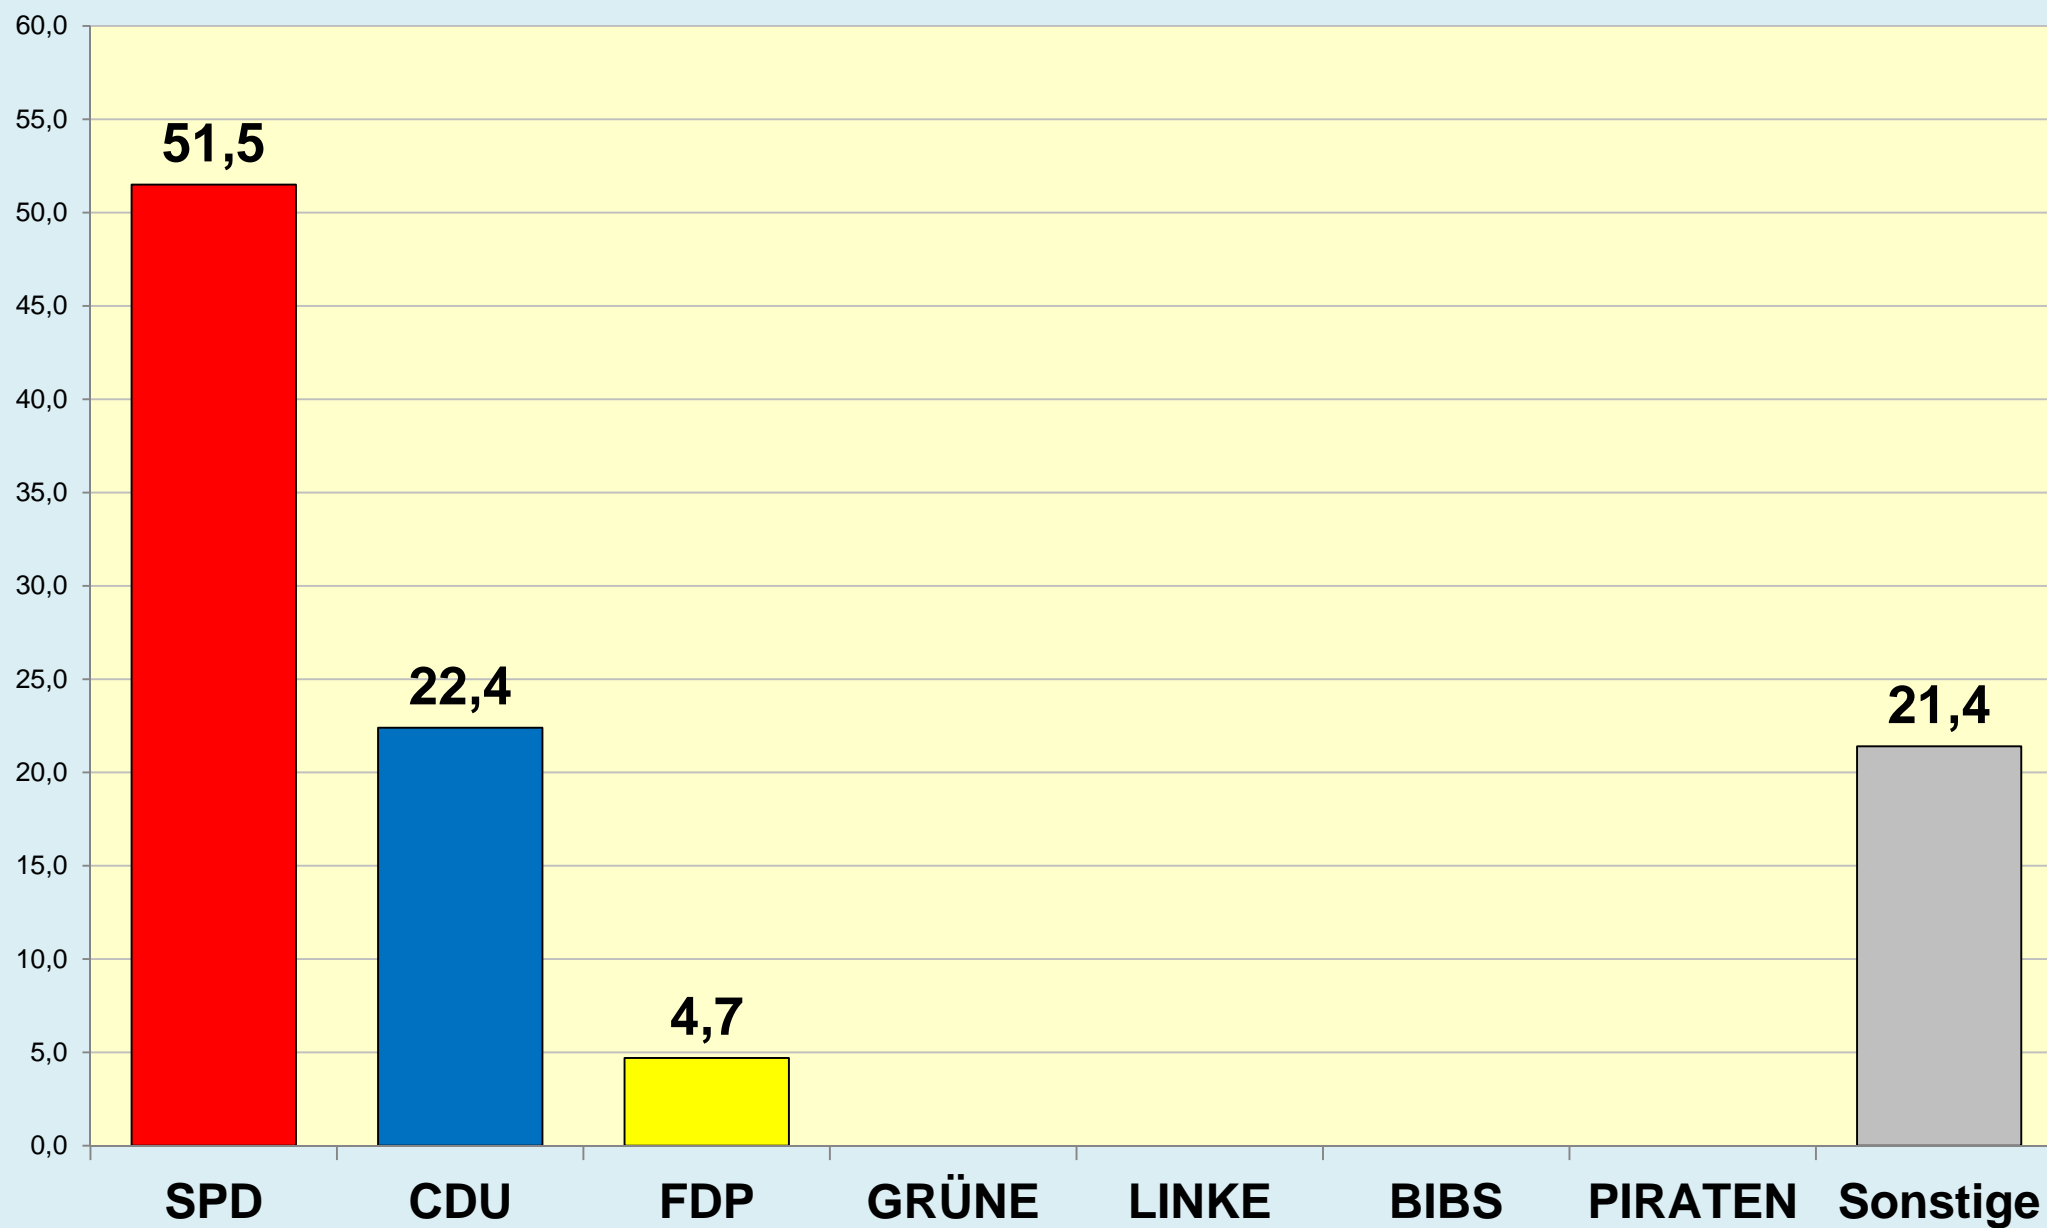

Die Löwenstadt

Stadt Braunschweig

Ergebnisse der Ratswahlen

1946 - 2016

Stadt Braunschweig | Bau- und Umweltschutzdezernat
Referat Stadtentwicklung und Statistik | Reichsstraße 3 - 38100 Braunschweig
Arbeitsgruppe Statistik und Stadtforschung | 0120.10
Tel. (0531) 470 4107 | Fax (0531) 470 4141
www.braunschweig.de/stadtforschung

Stadt Braunschweig - Ratswahlen 1946-2016

(ab 1974 nach Gebietsreform)

Stadt Braunschweig - Wahlbeteiligung Ratswahlen

Braunschweig im Blick ...

Stadt Braunschweig

Referat Stadtentwicklung und Statistik

AG Statistik und Stadtforschung