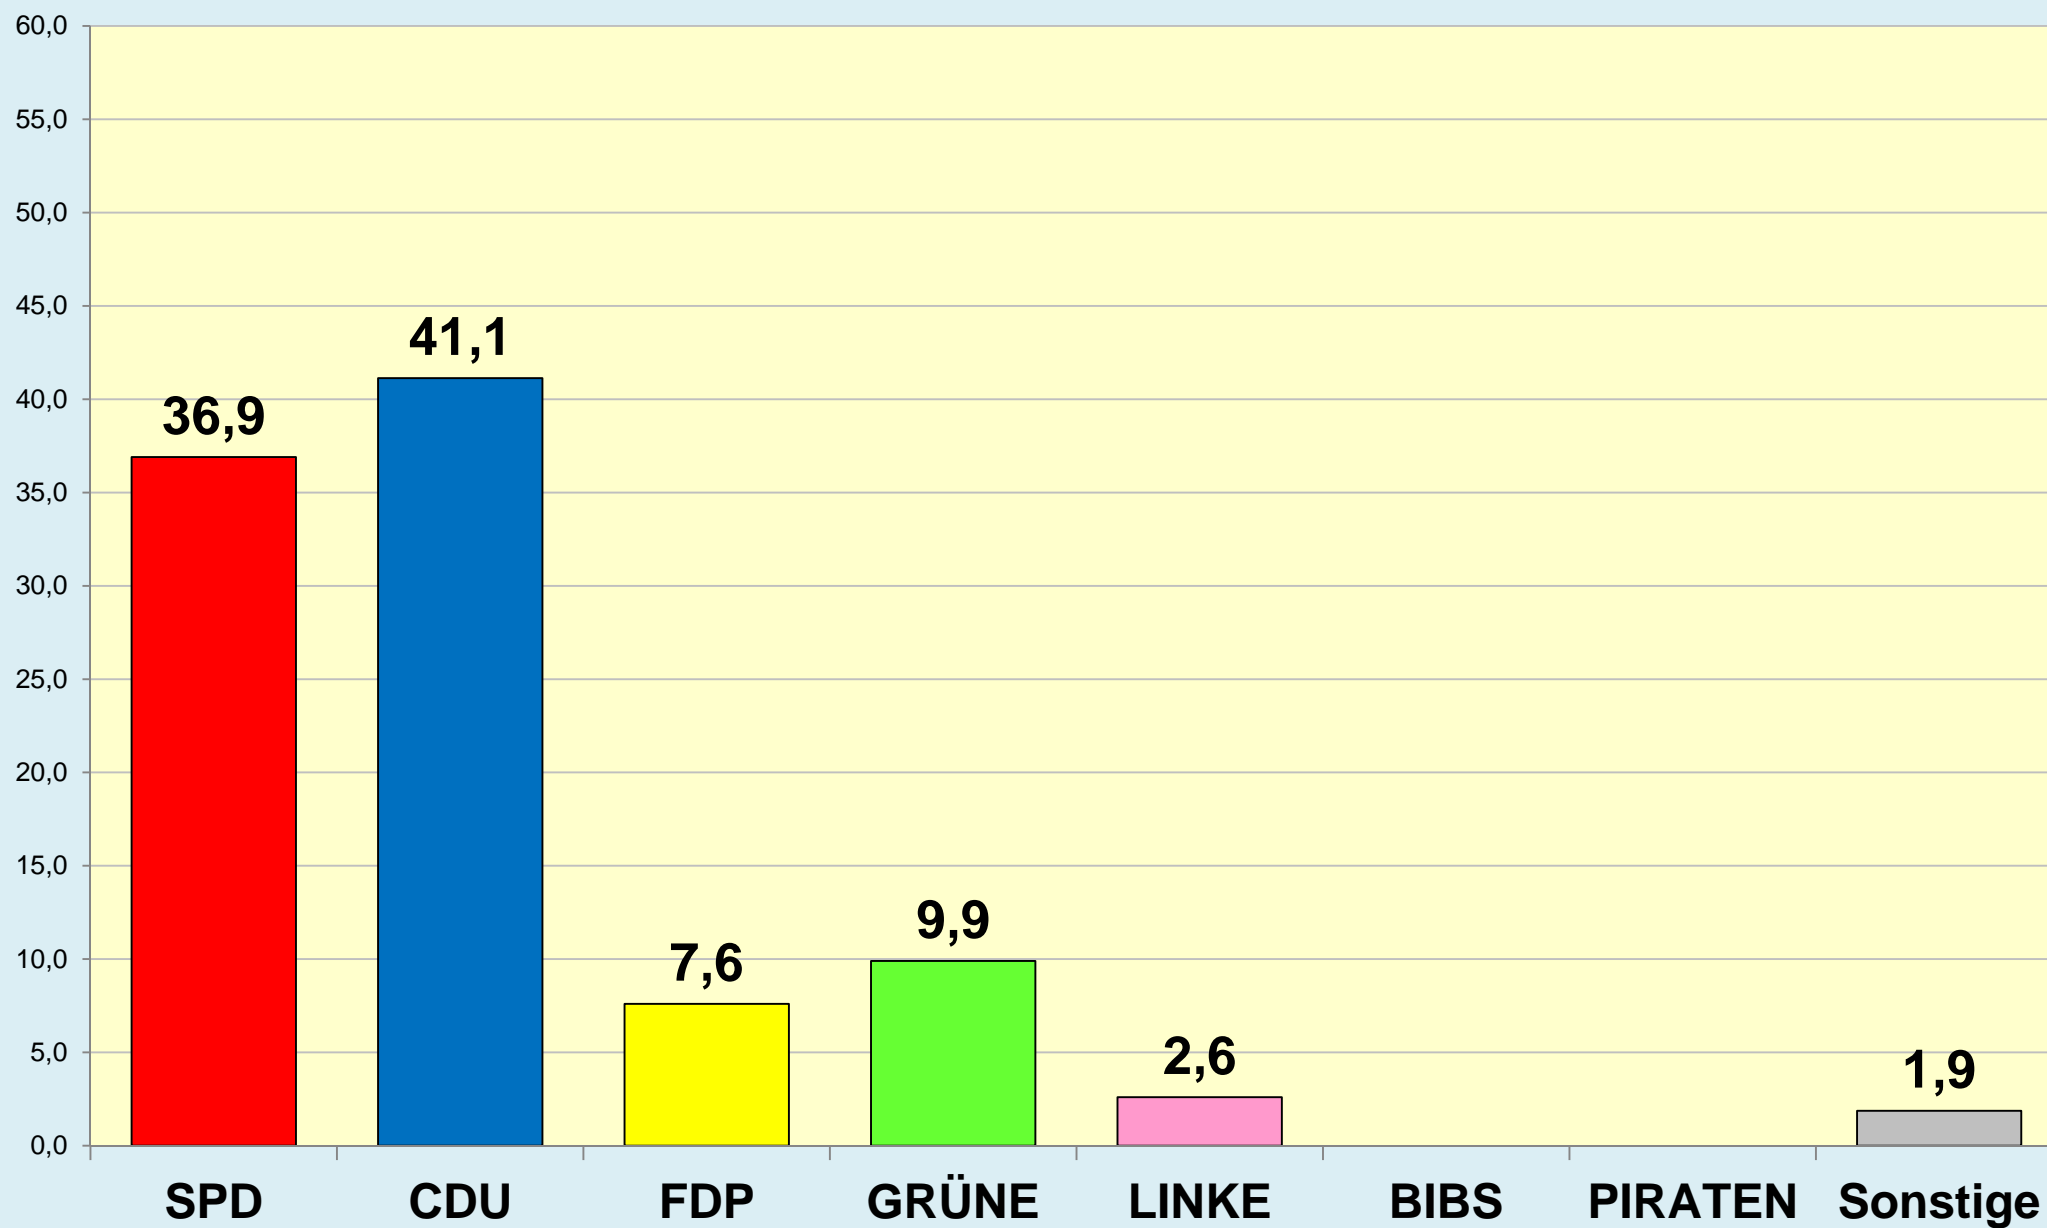

Die Löwenstadt

Stadt Braunschweig

Ergebnisse der Ratswahlen

1946 - 2016

Stadt Braunschweig | Bau- und Umweltschutzdezernat
Referat Stadtentwicklung und Statistik | Reichsstraße 3 - 38100 Braunschweig
Arbeitsgruppe Statistik und Stadtforschung | 0120.10
Tel. (0531) 470 4107 | Fax (0531) 470 4141
www.braunschweig.de/stadtforschung

Stadt Braunschweig - Ratswahlen 1946-2016

(ab 1974 nach Gebietsreform)

Stadt Braunschweig - Wahlbeteiligung Ratswahlen

Braunschweig im Blick ...

Stadt Braunschweig

Referat Stadtentwicklung und Statistik

AG Statistik und Stadtforschung