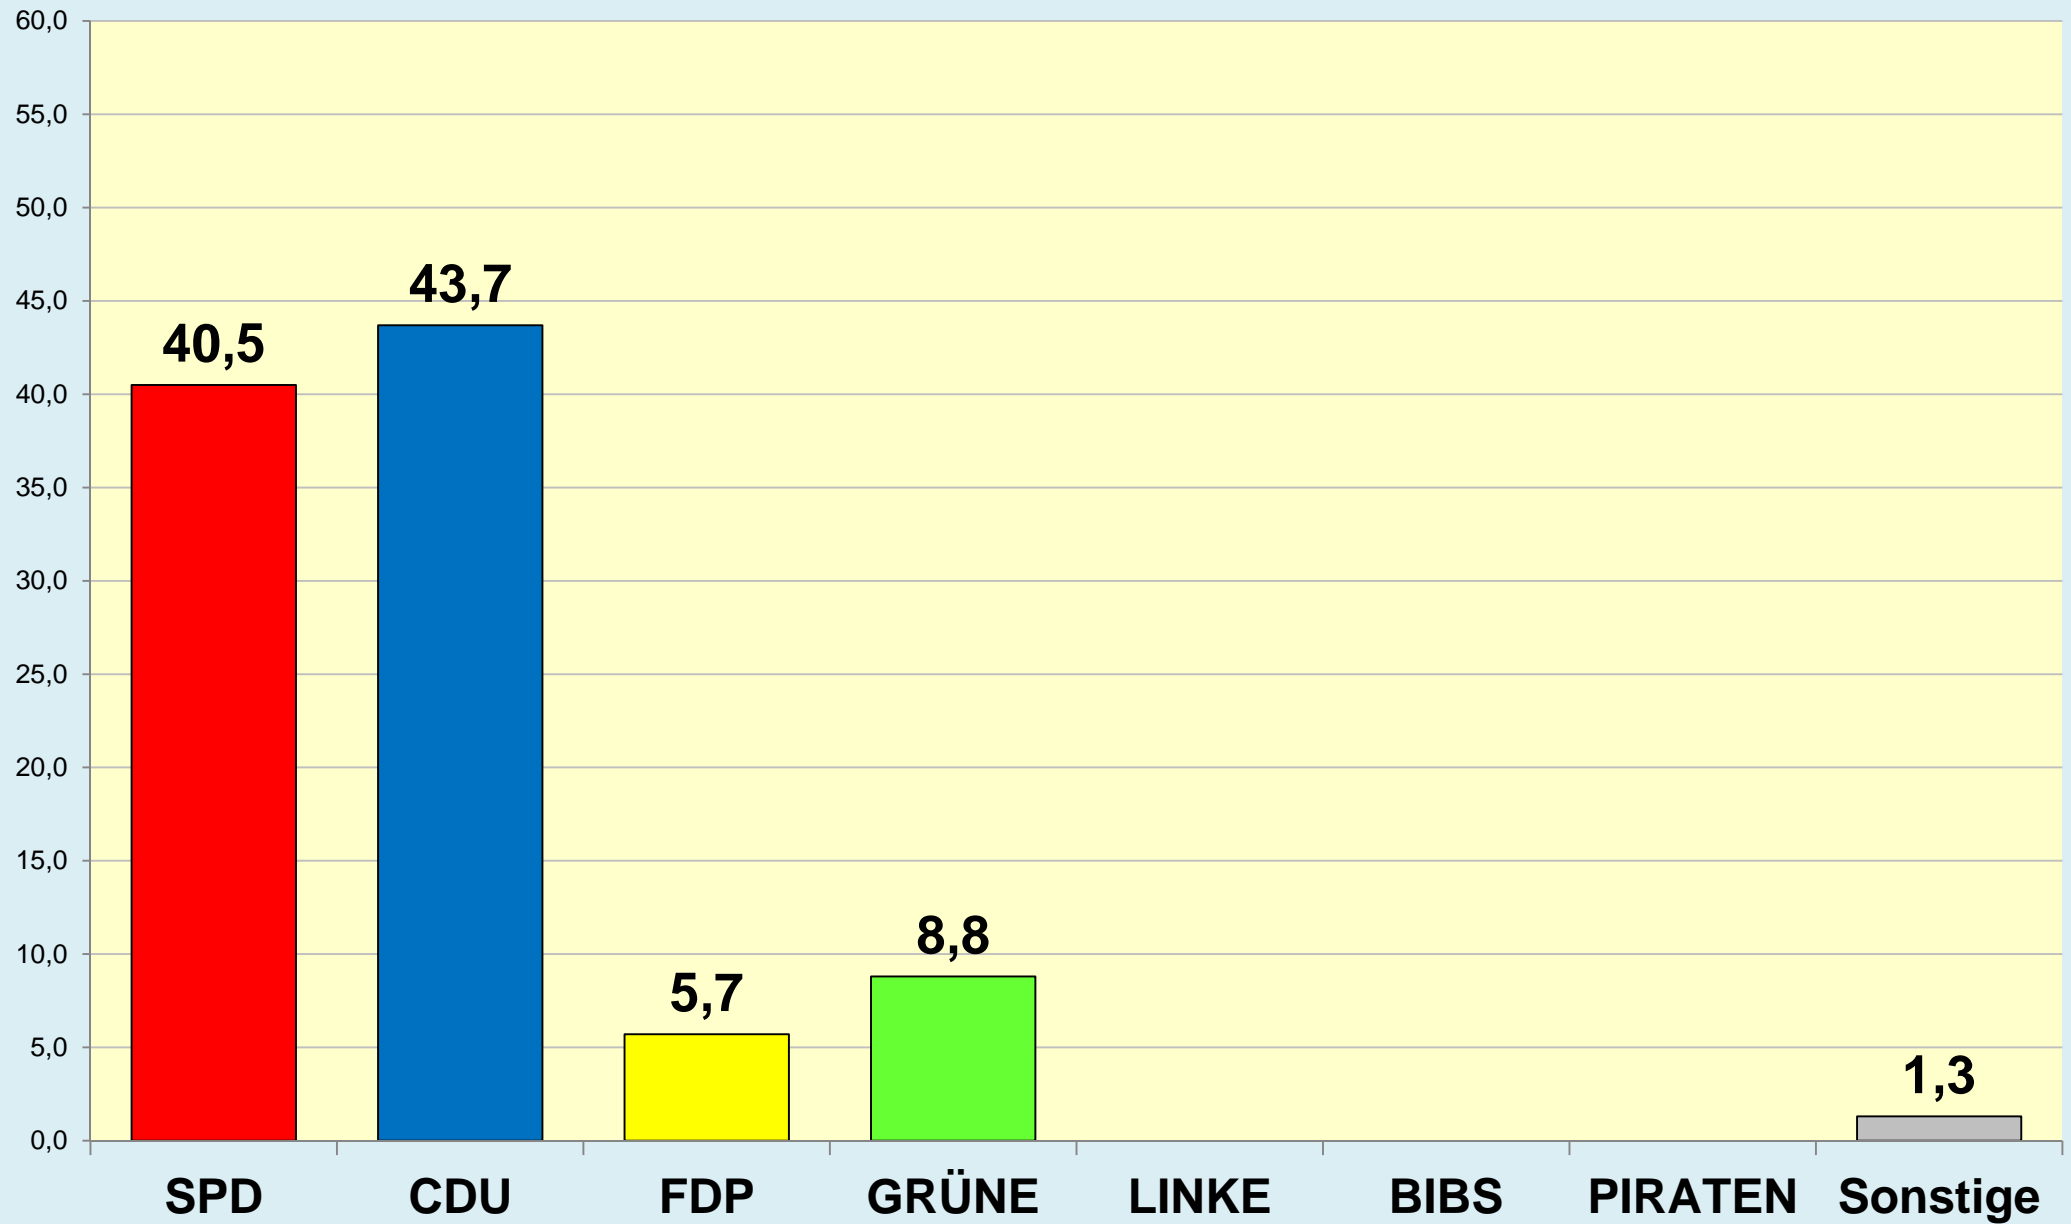

Die Löwenstadt

Stadt Braunschweig

Ergebnisse der Ratswahlen

1946 - 2016

Stadt Braunschweig | Bau- und Umweltschutzdezernat
Referat Stadtentwicklung und Statistik | Reichsstraße 3 - 38100 Braunschweig
Arbeitsgruppe Statistik und Stadtforschung | 0120.10
Tel. (0531) 470 4107 | Fax (0531) 470 4141
www.braunschweig.de/stadtforschung

Stadt Braunschweig - Ratswahlen 1946-2016

(ab 1974 nach Gebietsreform)

Stadt Braunschweig - Wahlbeteiligung Ratswahlen

Braunschweig im Blick ...

Stadt Braunschweig

Referat Stadtentwicklung und Statistik

AG Statistik und Stadtforschung