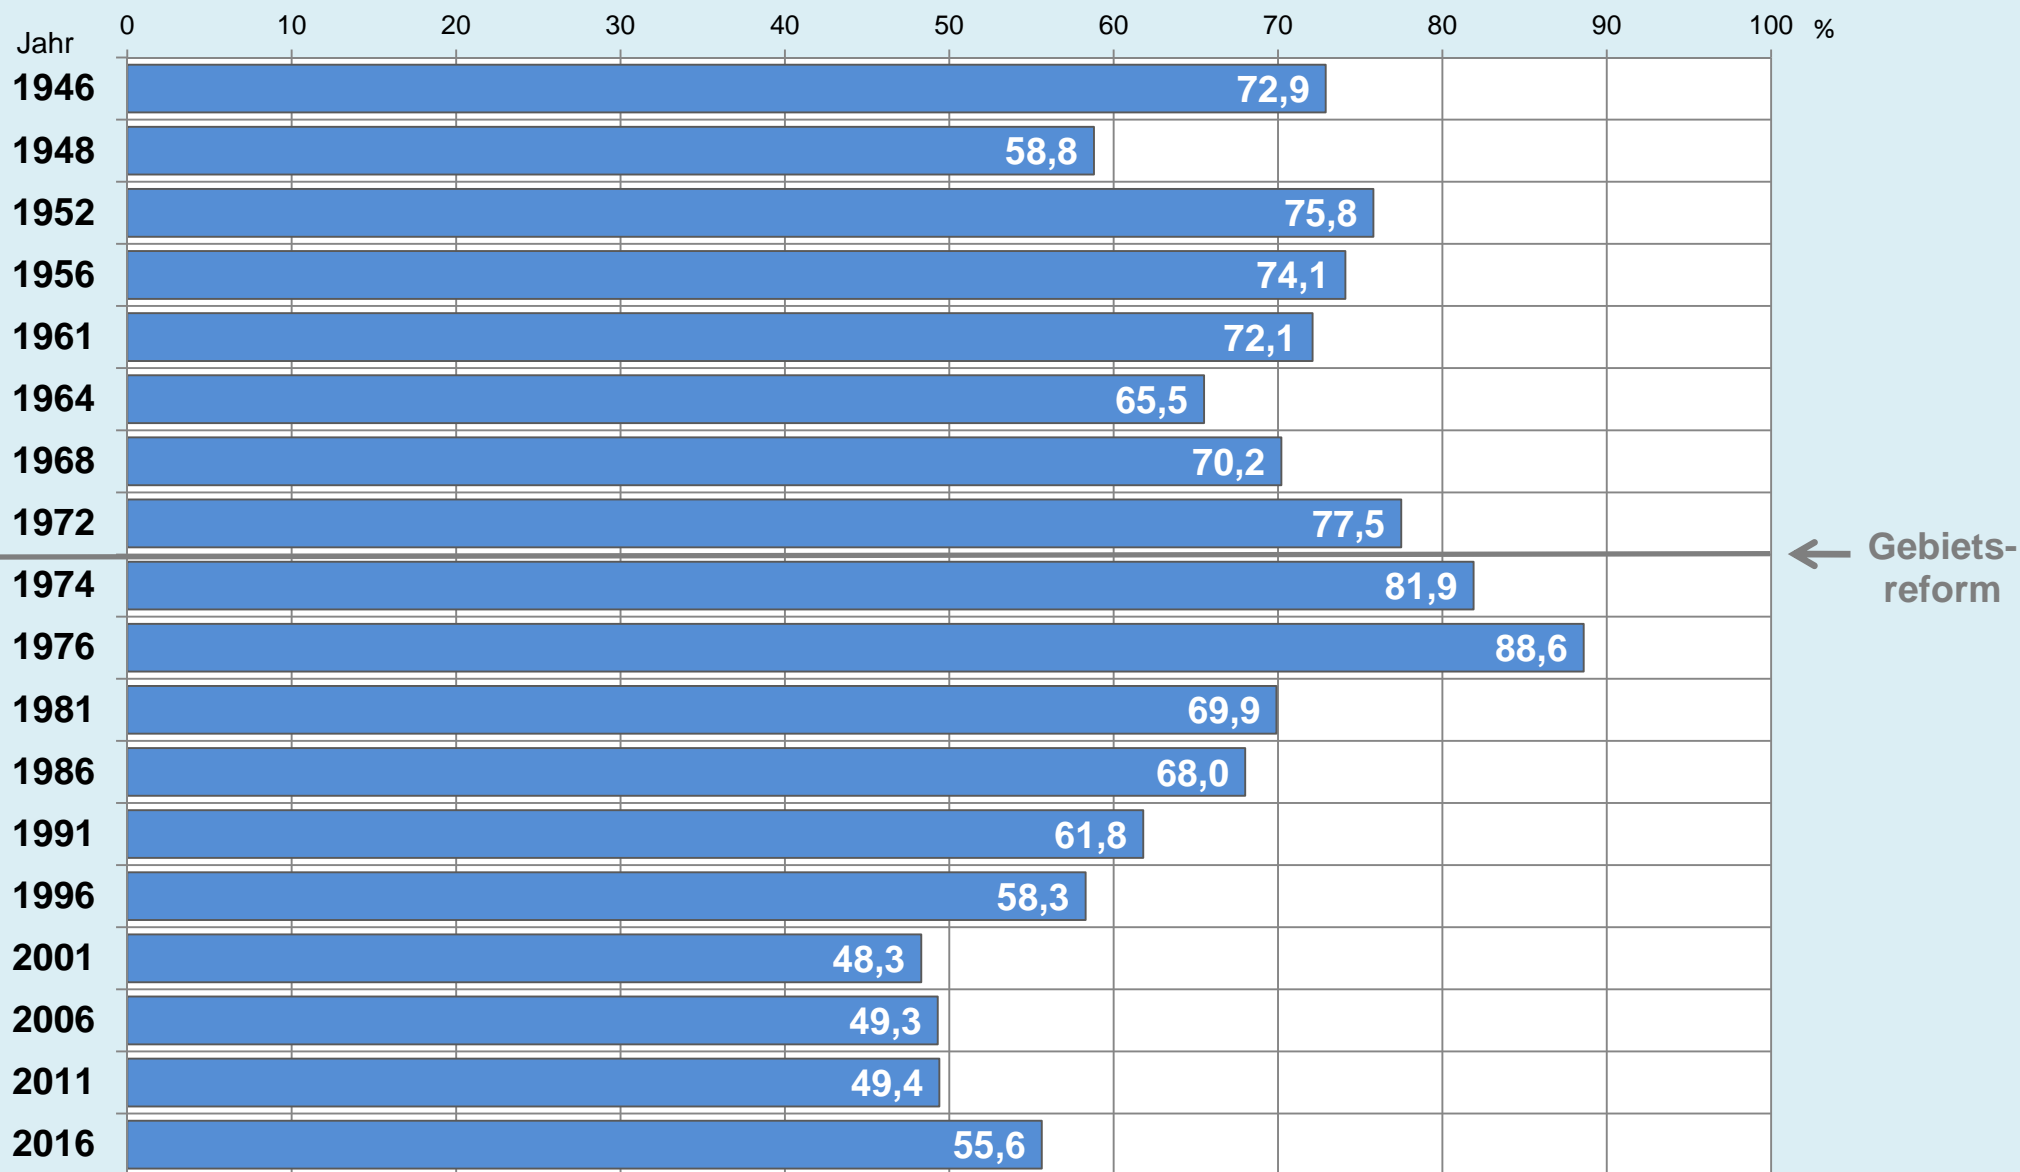

Die Löwenstadt

Stadt Braunschweig

Ergebnisse der Ratswahlen

1946 - 2016

Stadt Braunschweig | Bau- und Umweltschutzdezernat
Referat Stadtentwicklung und Statistik | Reichsstraße 3 - 38100 Braunschweig
Arbeitsgruppe Statistik und Stadtforschung | 0120.10
Tel. (0531) 470 4107 | Fax (0531) 470 4141
www.braunschweig.de/stadtforschung

Stadt Braunschweig - Ratswahlen 1946-2016

(ab 1974 nach Gebietsreform)

Stadt Braunschweig - Wahlbeteiligung Ratswahlen

Braunschweig im Blick ...

Stadt Braunschweig

Referat Stadtentwicklung und Statistik

AG Statistik und Stadtforschung