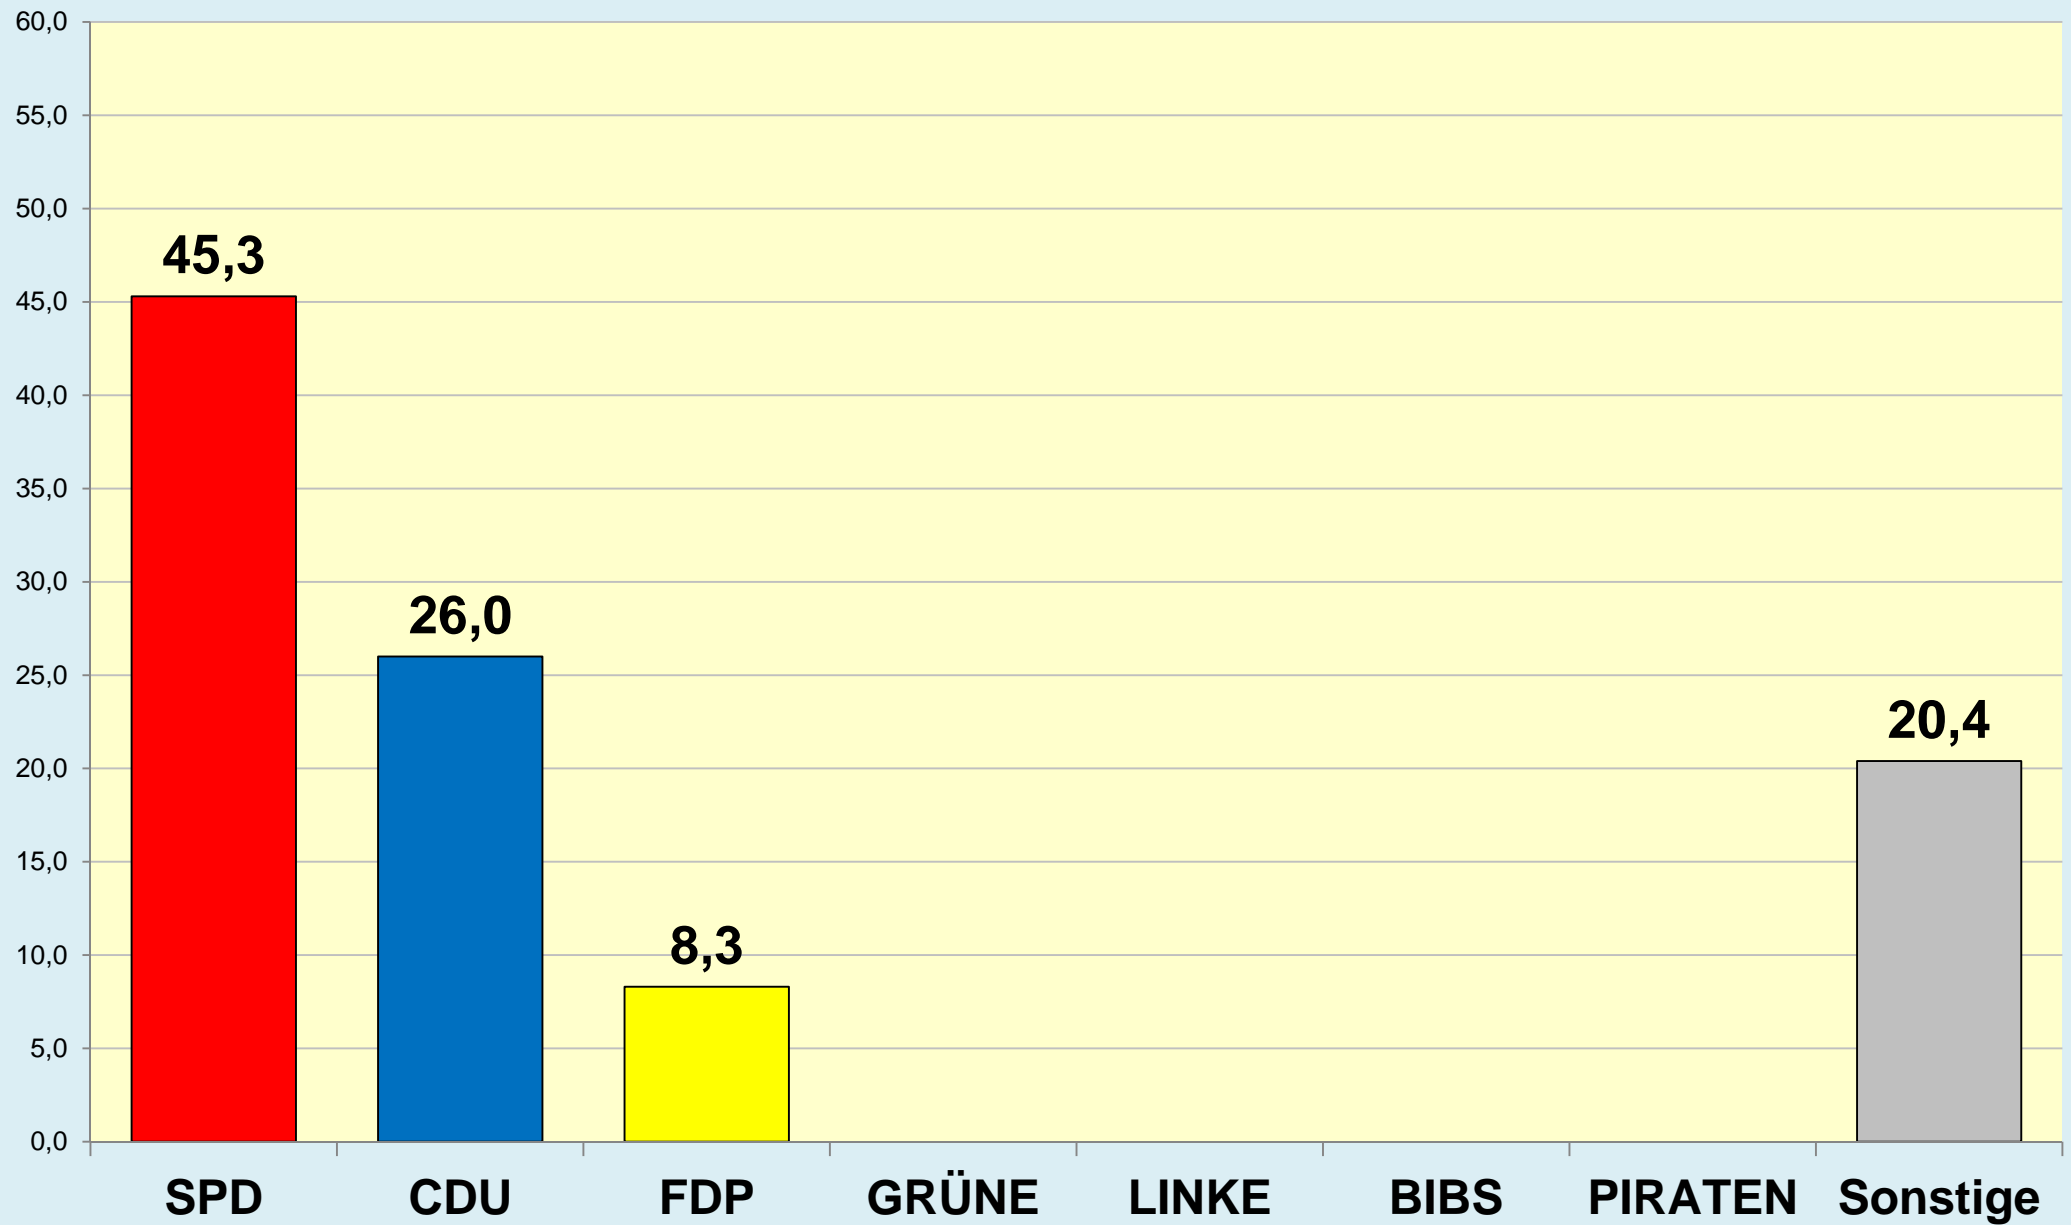

Die Löwenstadt

Stadt Braunschweig

Ergebnisse der Ratswahlen

1946 - 2016

Stadt Braunschweig | Bau- und Umweltschutzdezernat
Referat Stadtentwicklung und Statistik | Reichsstraße 3 - 38100 Braunschweig
Arbeitsgruppe Statistik und Stadtforschung | 0120.10
Tel. (0531) 470 4107 | Fax (0531) 470 4141
www.braunschweig.de/stadtforschung

Stadt Braunschweig - Ratswahlen 1946-2016

(ab 1974 nach Gebietsreform)

Stadt Braunschweig - Wahlbeteiligung Ratswahlen

Braunschweig im Blick ...

Stadt Braunschweig

Referat Stadtentwicklung und Statistik

AG Statistik und Stadtforschung