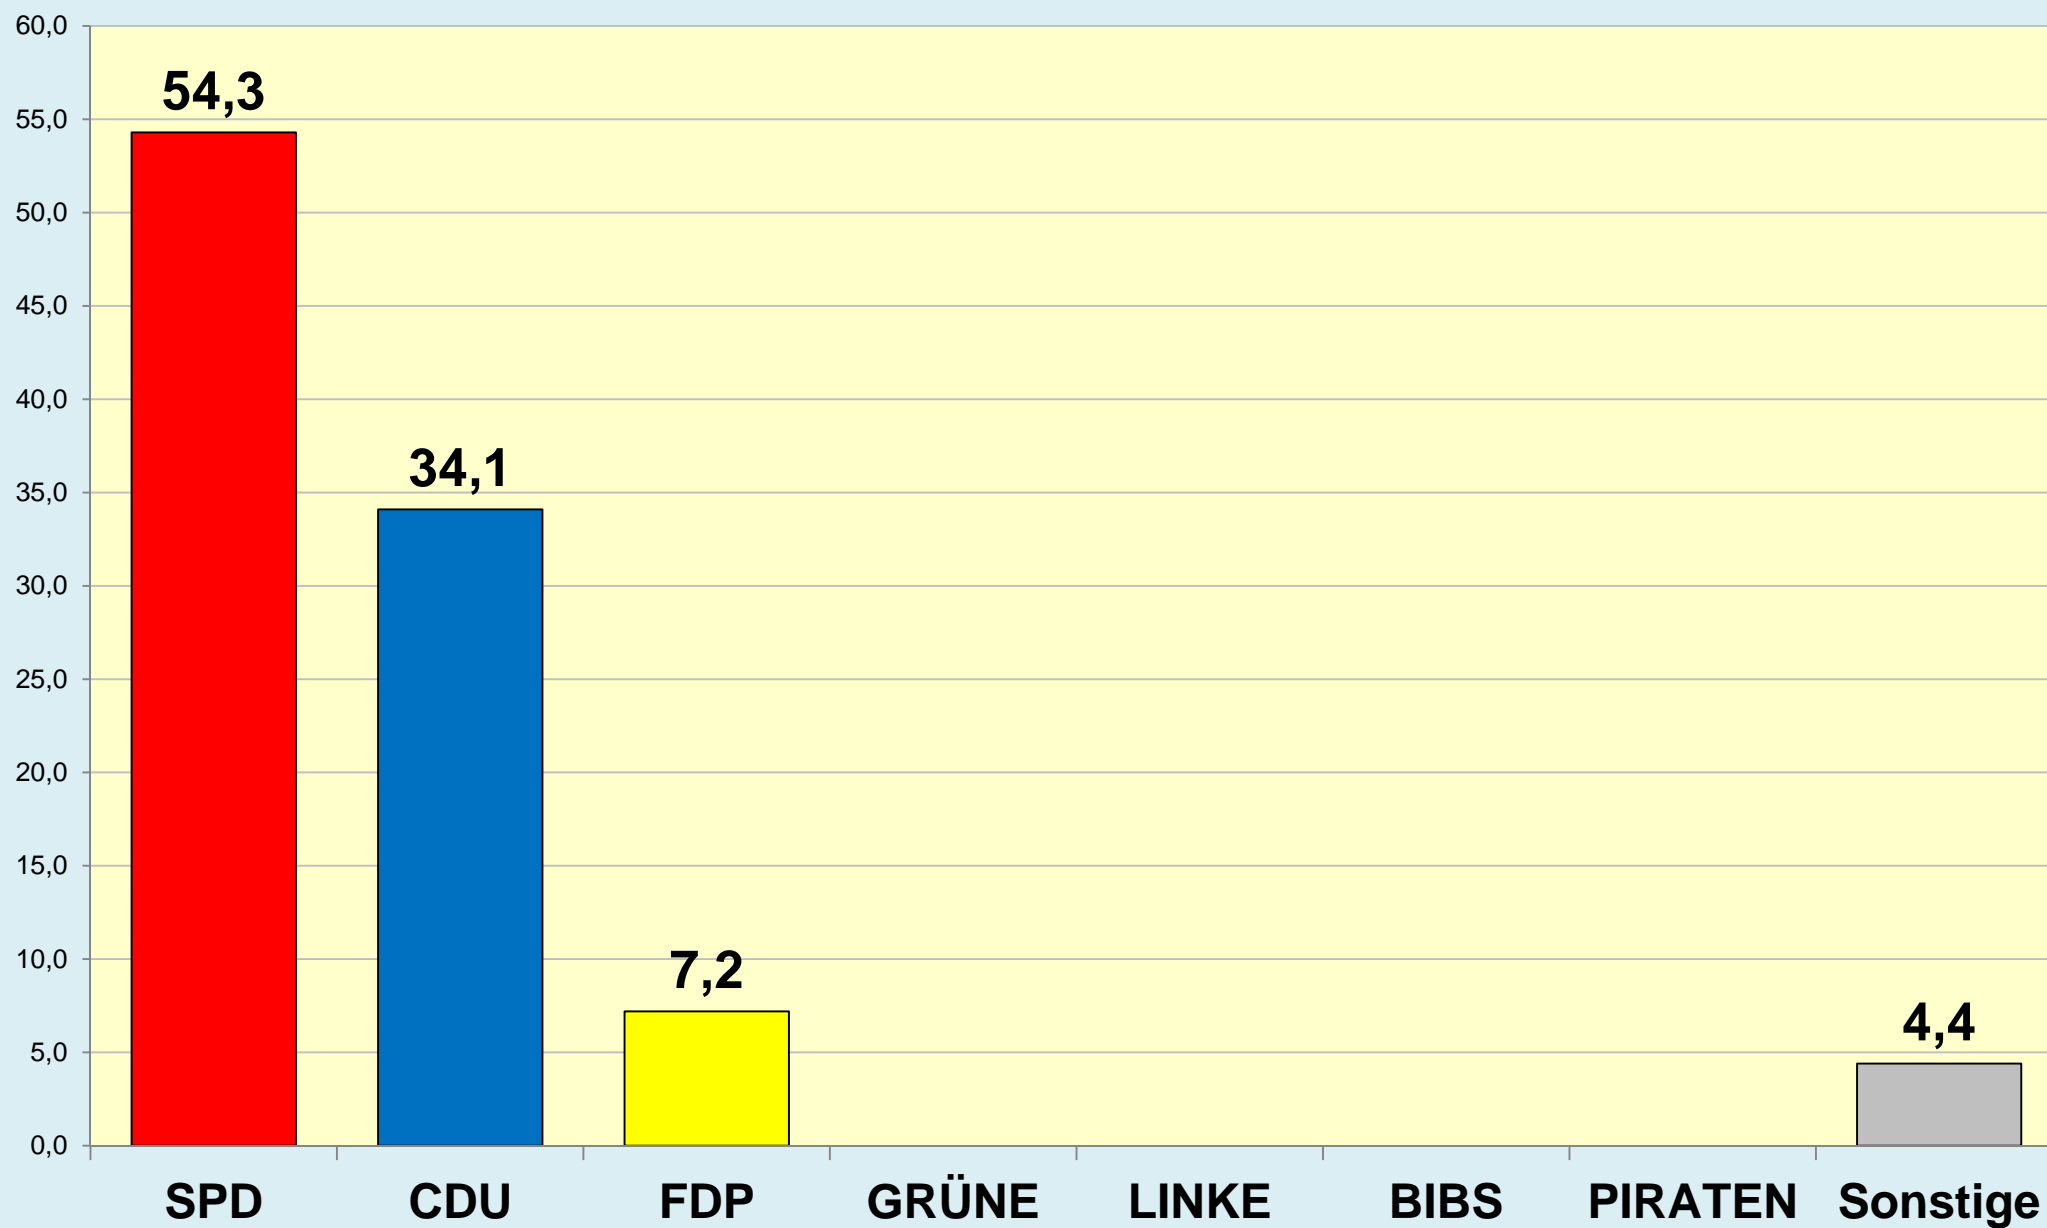

Die Löwenstadt

Stadt Braunschweig

Ergebnisse der Ratswahlen

1946 - 2016

Stadt Braunschweig | Bau- und Umweltschutzdezernat
Referat Stadtentwicklung und Statistik | Reichsstraße 3 - 38100 Braunschweig
Arbeitsgruppe Statistik und Stadtforschung | 0120.10
Tel. (0531) 470 4107 | Fax (0531) 470 4141
www.braunschweig.de/stadtforschung

Stadt Braunschweig - Ratswahlen 1946-2016

(ab 1974 nach Gebietsreform)

Stadt Braunschweig - Wahlbeteiligung Ratswahlen

Braunschweig im Blick ...

Stadt Braunschweig

Referat Stadtentwicklung und Statistik

AG Statistik und Stadtforschung