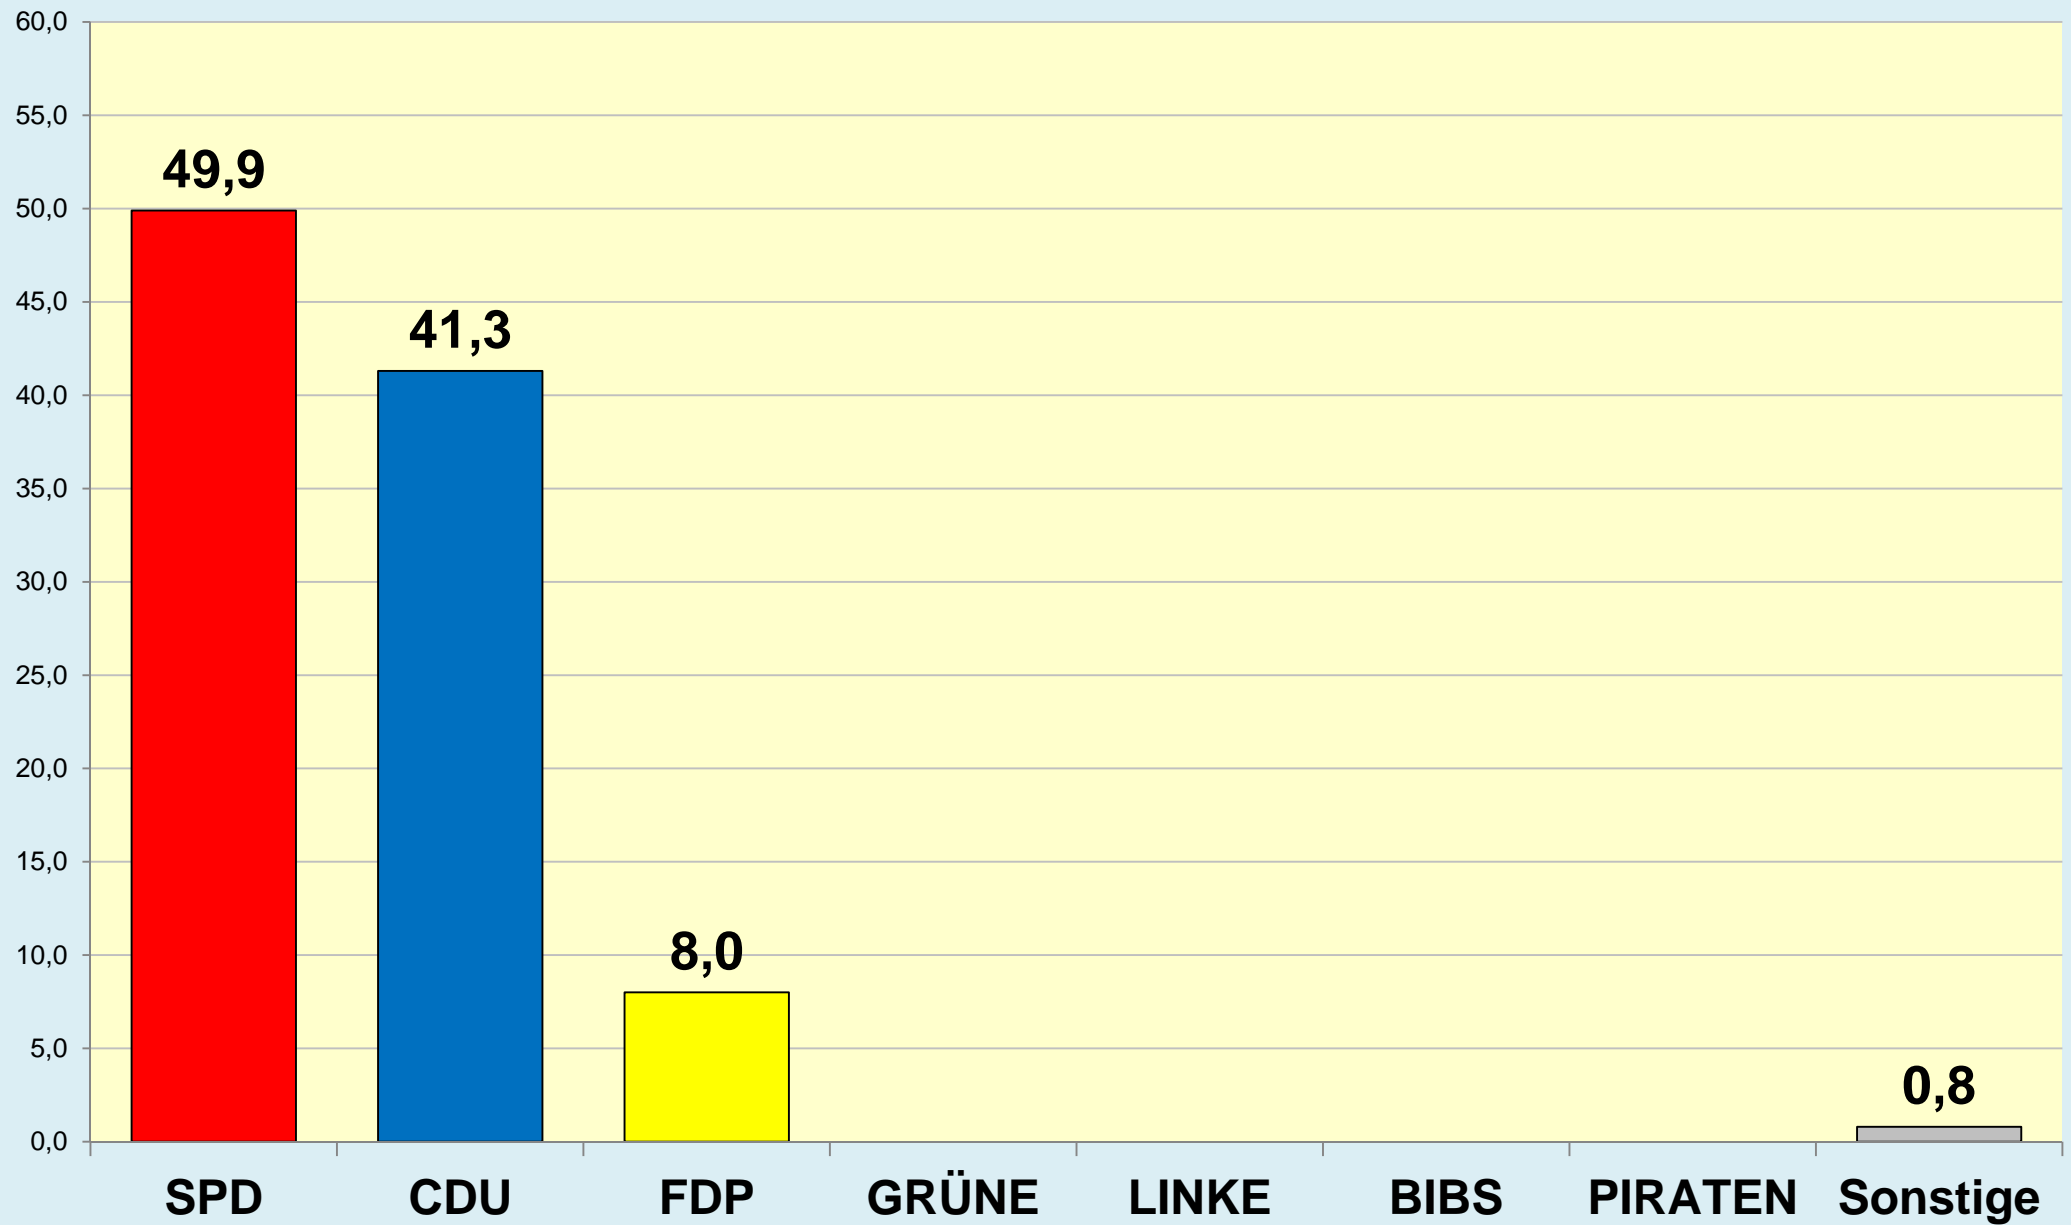

Die Löwenstadt

Stadt Braunschweig

Ergebnisse der Ratswahlen

1946 - 2016

Stadt Braunschweig | Bau- und Umweltschutzdezernat
Referat Stadtentwicklung und Statistik | Reichsstraße 3 - 38100 Braunschweig
Arbeitsgruppe Statistik und Stadtforschung | 0120.10
Tel. (0531) 470 4107 | Fax (0531) 470 4141
www.braunschweig.de/stadtforschung

Stadt Braunschweig - Ratswahlen 1946-2016

(ab 1974 nach Gebietsreform)

Stadt Braunschweig - Wahlbeteiligung Ratswahlen

Braunschweig im Blick ...

Stadt Braunschweig

Referat Stadtentwicklung und Statistik

AG Statistik und Stadtforschung