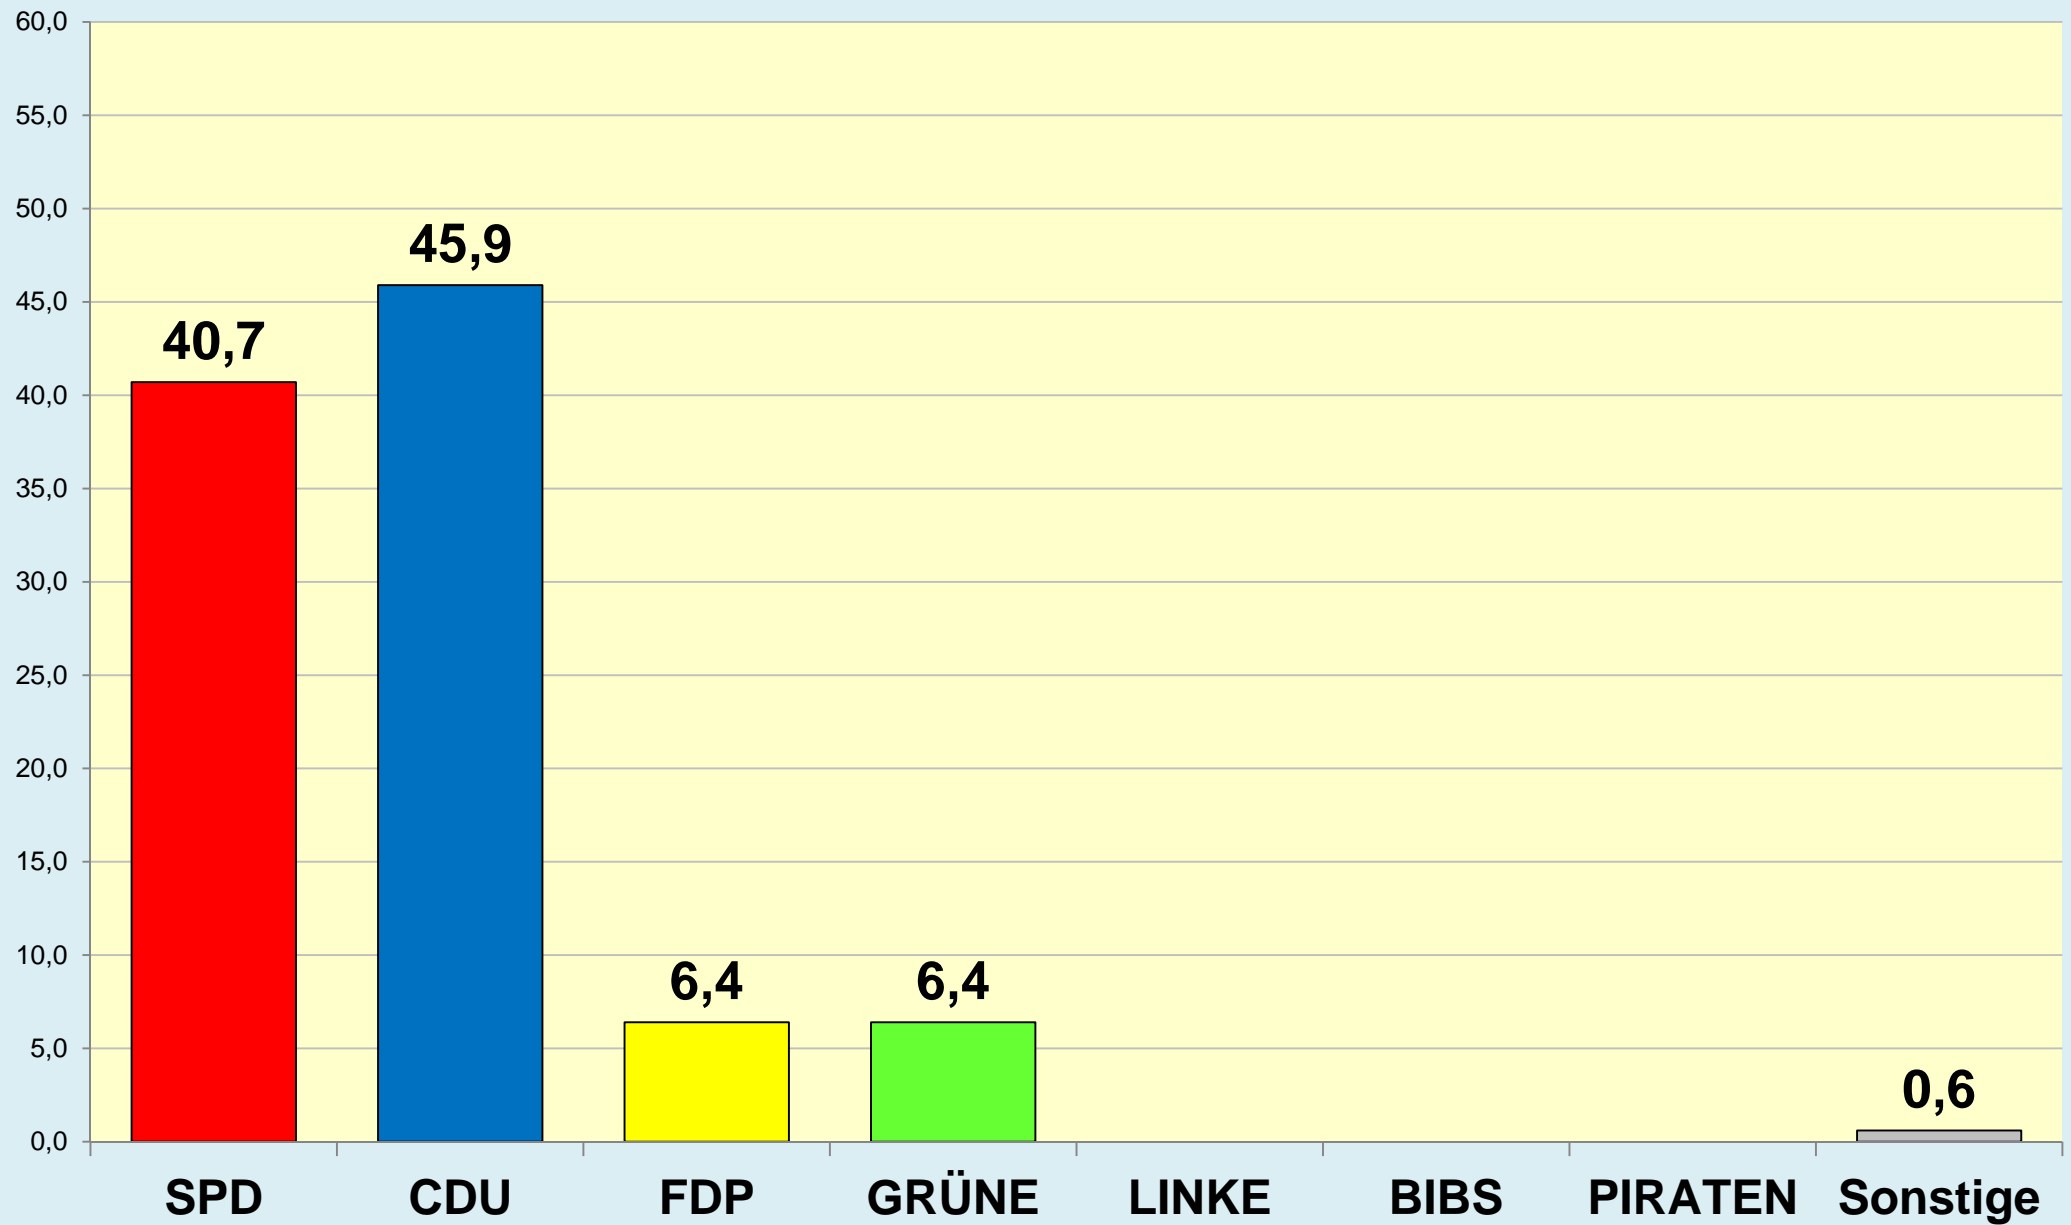

Die Löwenstadt

Stadt Braunschweig

Ergebnisse der Ratswahlen

1946 - 2016

Stadt Braunschweig | Bau- und Umweltschutzdezernat
Referat Stadtentwicklung und Statistik | Reichsstraße 3 - 38100 Braunschweig
Arbeitsgruppe Statistik und Stadtforschung | 0120.10
Tel. (0531) 470 4107 | Fax (0531) 470 4141
www.braunschweig.de/stadtforschung

Stadt Braunschweig - Ratswahlen 1946-2016

(ab 1974 nach Gebietsreform)

Stadt Braunschweig - Wahlbeteiligung Ratswahlen

Braunschweig im Blick ...

Stadt Braunschweig

Referat Stadtentwicklung und Statistik

AG Statistik und Stadtforschung