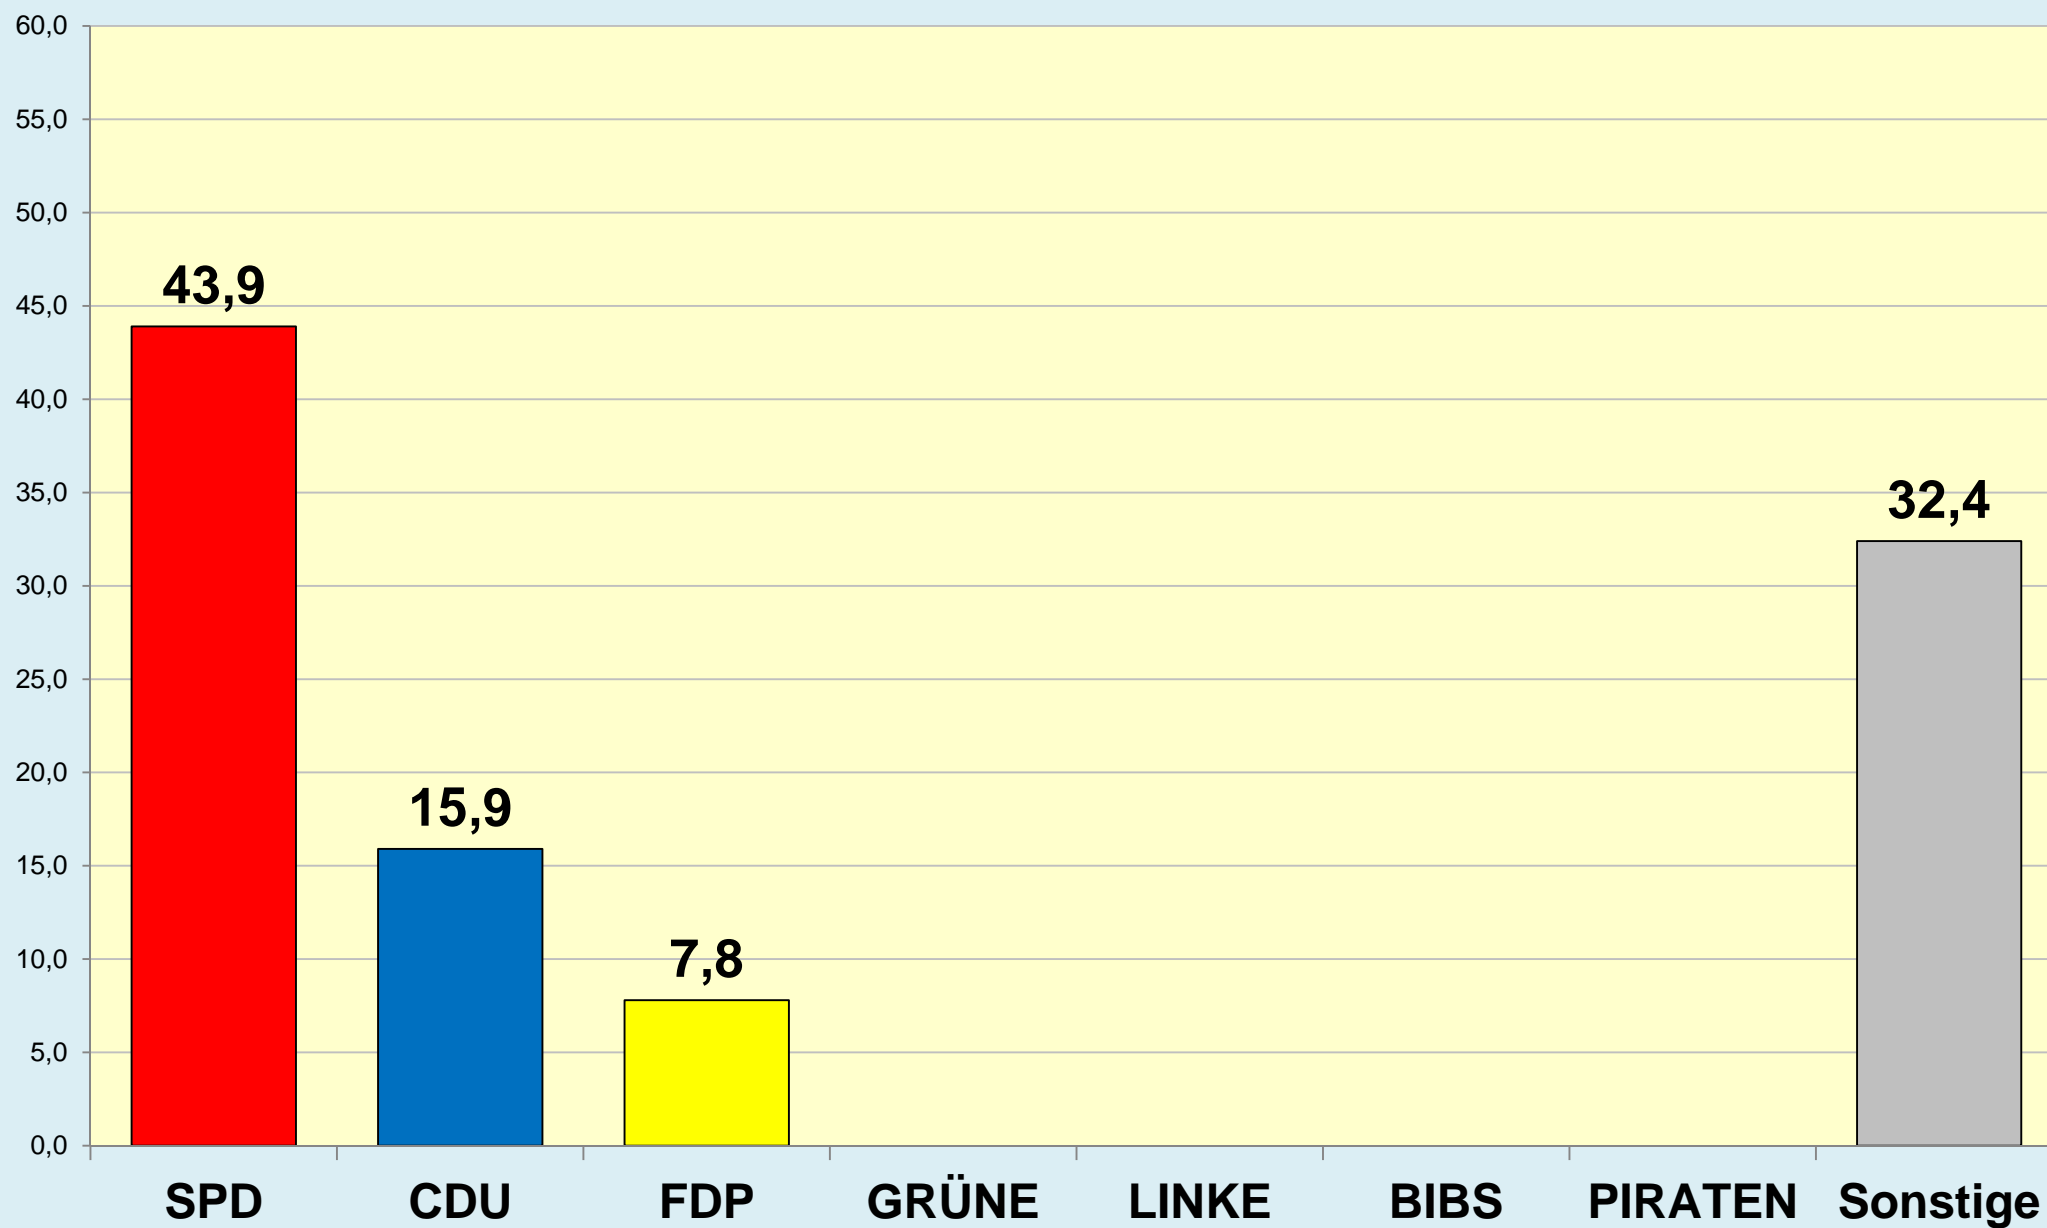

Die Löwenstadt

Stadt Braunschweig

Ergebnisse der Ratswahlen

1946 - 2016

Stadt Braunschweig | Bau- und Umweltschutzdezernat
Referat Stadtentwicklung und Statistik | Reichsstraße 3 - 38100 Braunschweig
Arbeitsgruppe Statistik und Stadtforschung | 0120.10
Tel. (0531) 470 4107 | Fax (0531) 470 4141
www.braunschweig.de/stadtforschung

Stadt Braunschweig - Ratswahlen 1946-2016

(ab 1974 nach Gebietsreform)

Stadt Braunschweig - Wahlbeteiligung Ratswahlen

Braunschweig im Blick ...

Stadt Braunschweig

Referat Stadtentwicklung und Statistik

AG Statistik und Stadtforschung