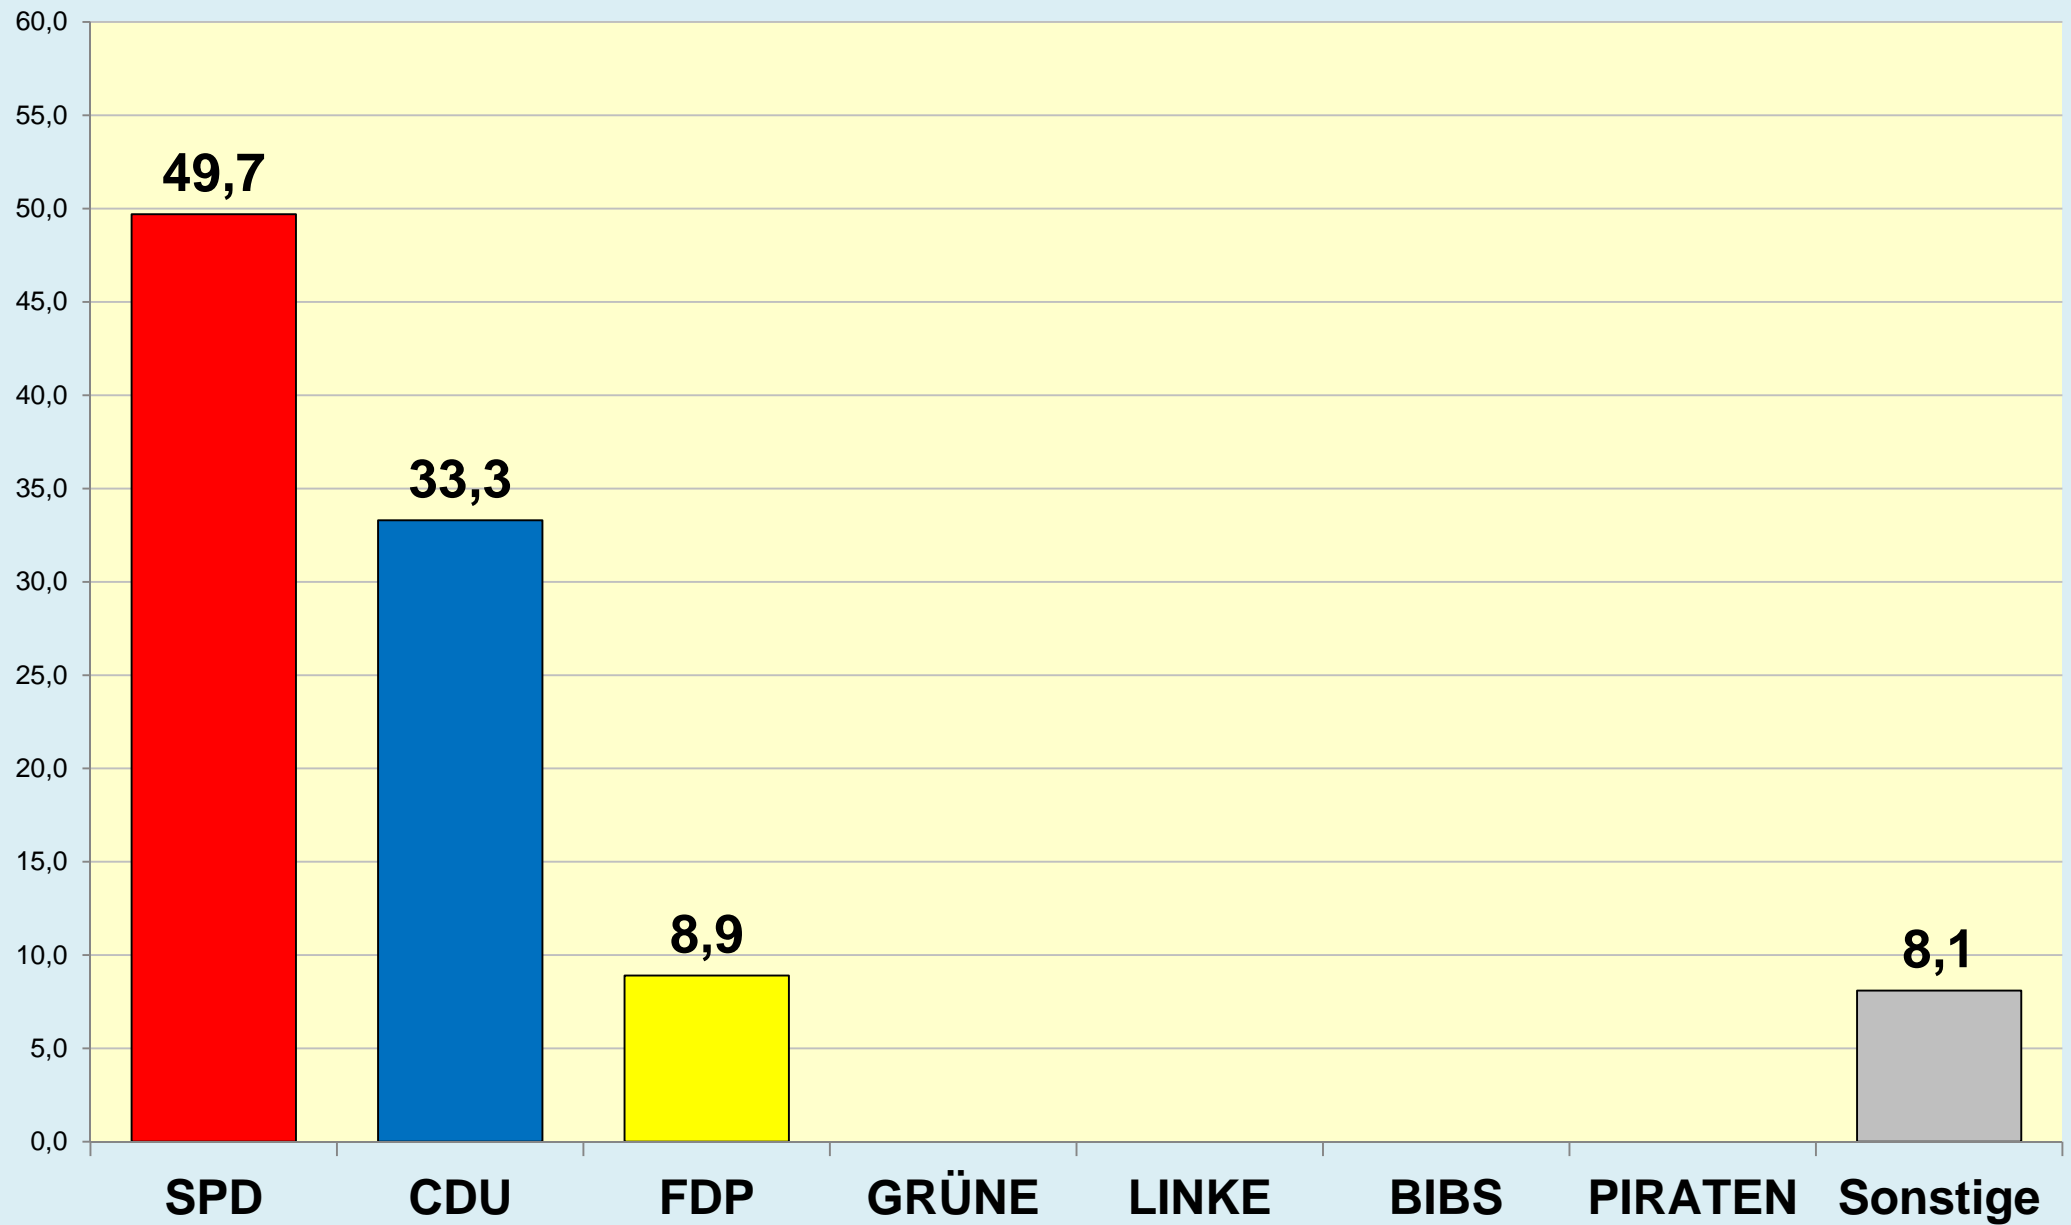

Die Löwenstadt

Stadt Braunschweig

Ergebnisse der Ratswahlen

1946 - 2016

Stadt Braunschweig | Bau- und Umweltschutzdezernat
Referat Stadtentwicklung und Statistik | Reichsstraße 3 - 38100 Braunschweig
Arbeitsgruppe Statistik und Stadtforschung | 0120.10
Tel. (0531) 470 4107 | Fax (0531) 470 4141
www.braunschweig.de/stadtforschung

Stadt Braunschweig - Ratswahlen 1946-2016

(ab 1974 nach Gebietsreform)

Stadt Braunschweig - Wahlbeteiligung Ratswahlen

Braunschweig im Blick ...

Stadt Braunschweig

Referat Stadtentwicklung und Statistik

AG Statistik und Stadtforschung