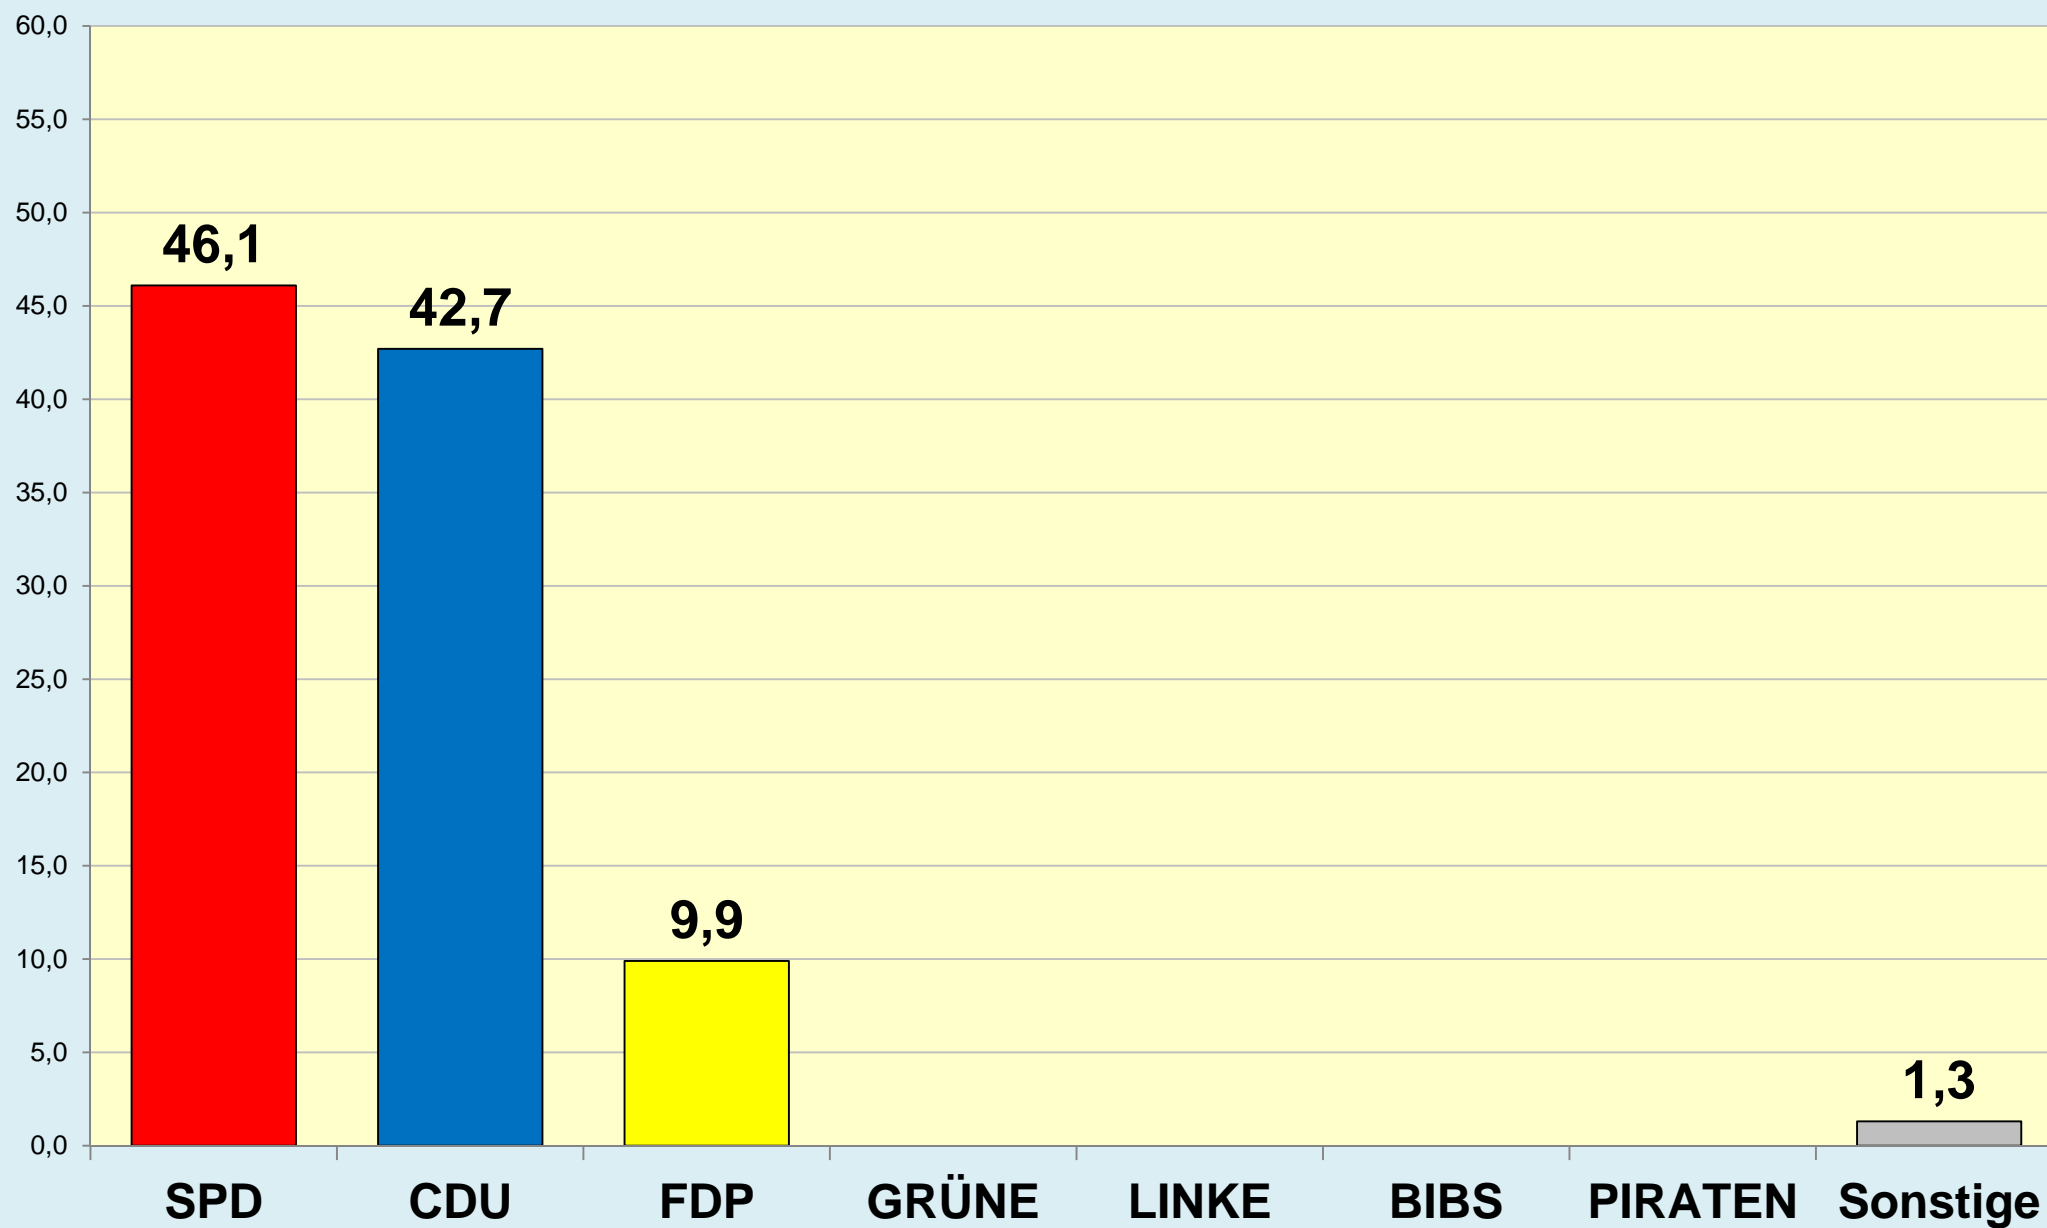

Die Löwenstadt

Stadt Braunschweig

Ergebnisse der Ratswahlen

1946 - 2016

Stadt Braunschweig | Bau- und Umweltschutzdezernat
Referat Stadtentwicklung und Statistik | Reichsstraße 3 - 38100 Braunschweig
Arbeitsgruppe Statistik und Stadtforschung | 0120.10
Tel. (0531) 470 4107 | Fax (0531) 470 4141
www.braunschweig.de/stadtforschung

Stadt Braunschweig - Ratswahlen 1946-2016

(ab 1974 nach Gebietsreform)

Stadt Braunschweig - Wahlbeteiligung Ratswahlen

Braunschweig im Blick ...

Stadt Braunschweig

Referat Stadtentwicklung und Statistik

AG Statistik und Stadtforschung