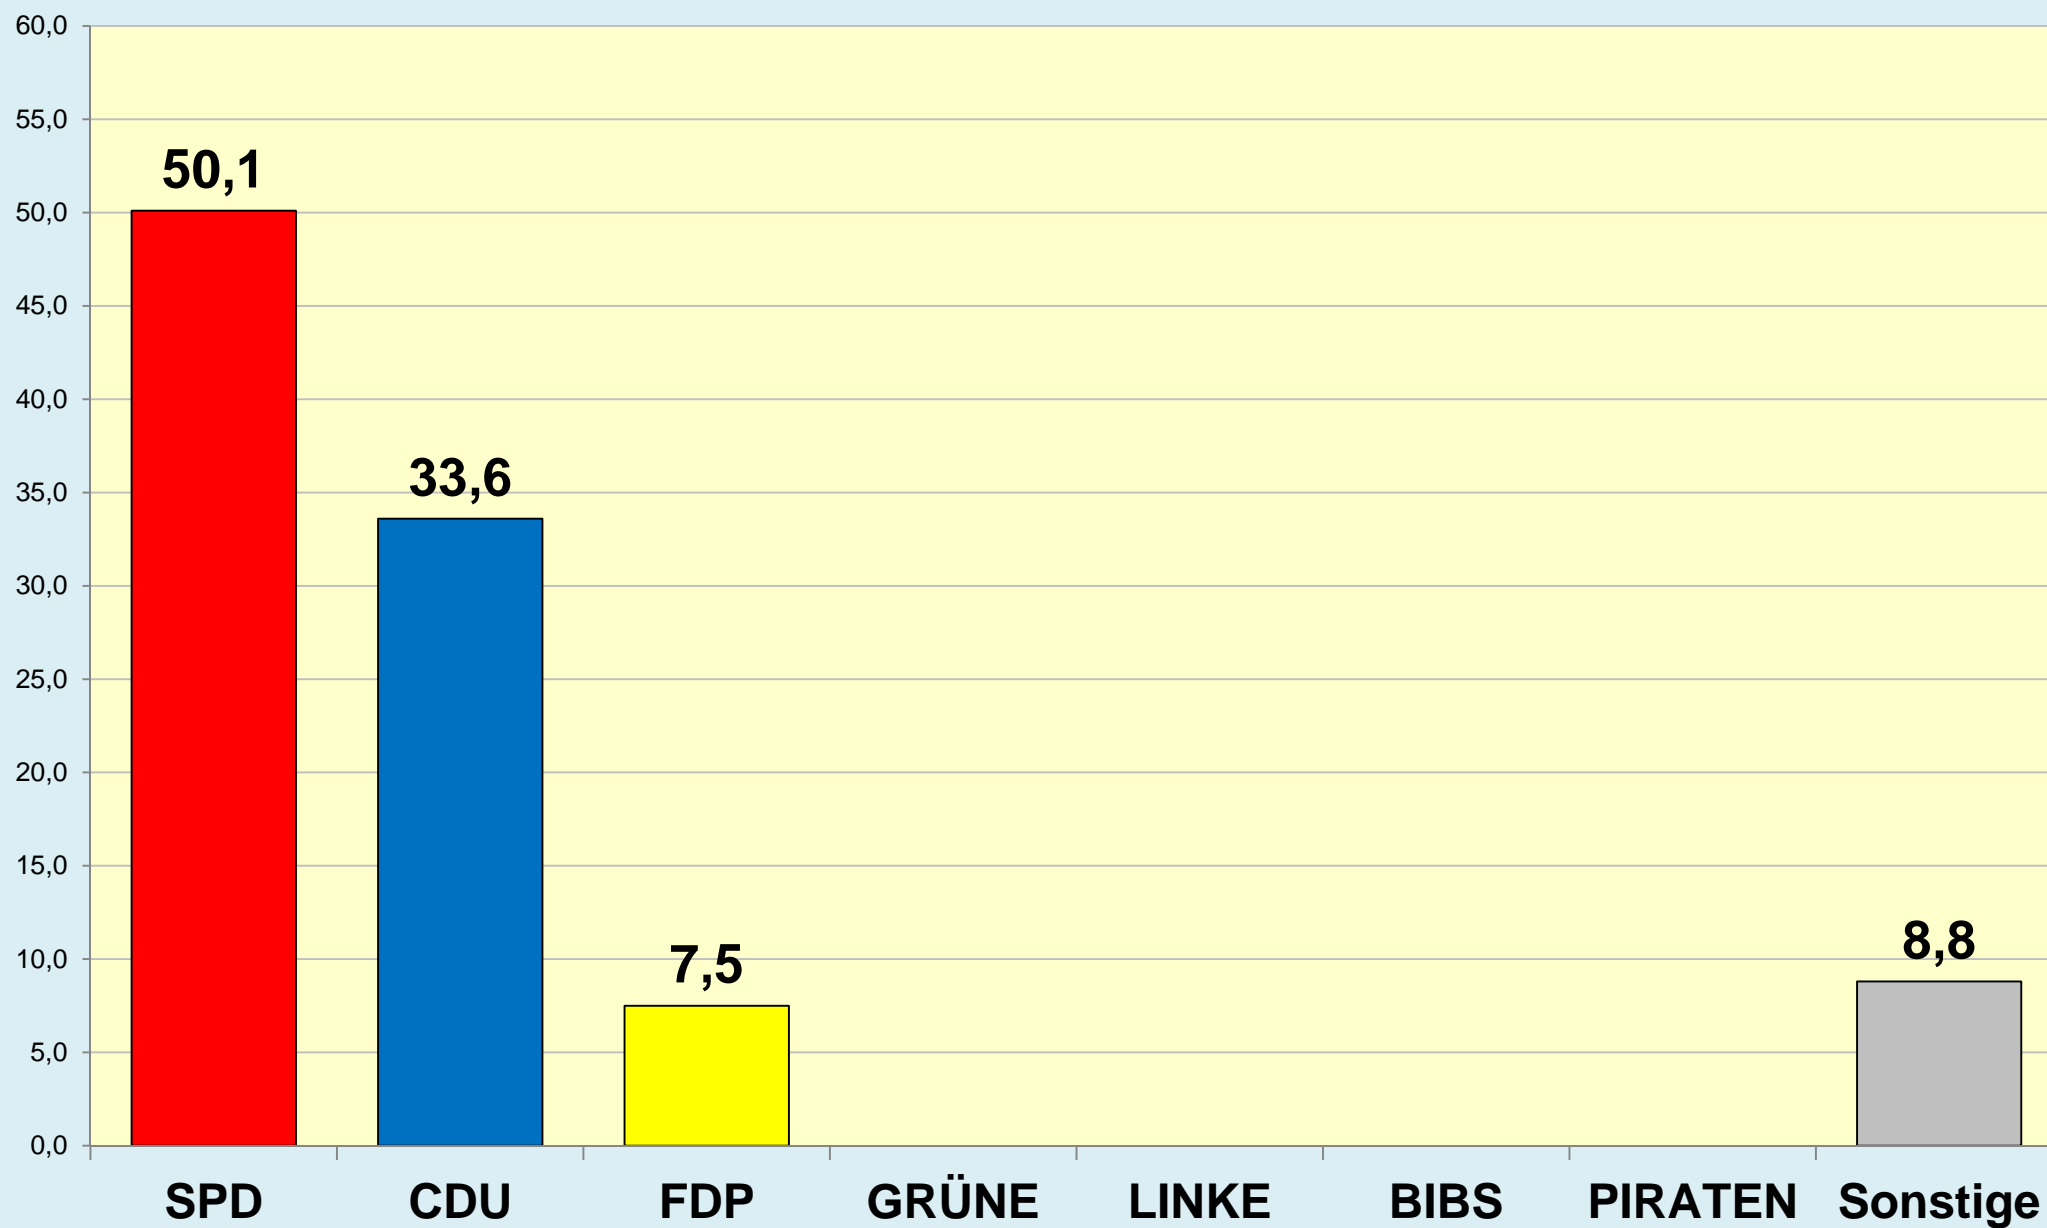

Die Löwenstadt

Stadt Braunschweig

Ergebnisse der Ratswahlen

1946 - 2016

Stadt Braunschweig | Bau- und Umweltschutzdezernat
Referat Stadtentwicklung und Statistik | Reichsstraße 3 - 38100 Braunschweig
Arbeitsgruppe Statistik und Stadtforschung | 0120.10
Tel. (0531) 470 4107 | Fax (0531) 470 4141
www.braunschweig.de/stadtforschung

Stadt Braunschweig - Ratswahlen 1946-2016

(ab 1974 nach Gebietsreform)

Stadt Braunschweig - Wahlbeteiligung Ratswahlen

Braunschweig im Blick ...

Stadt Braunschweig

Referat Stadtentwicklung und Statistik

AG Statistik und Stadtforschung