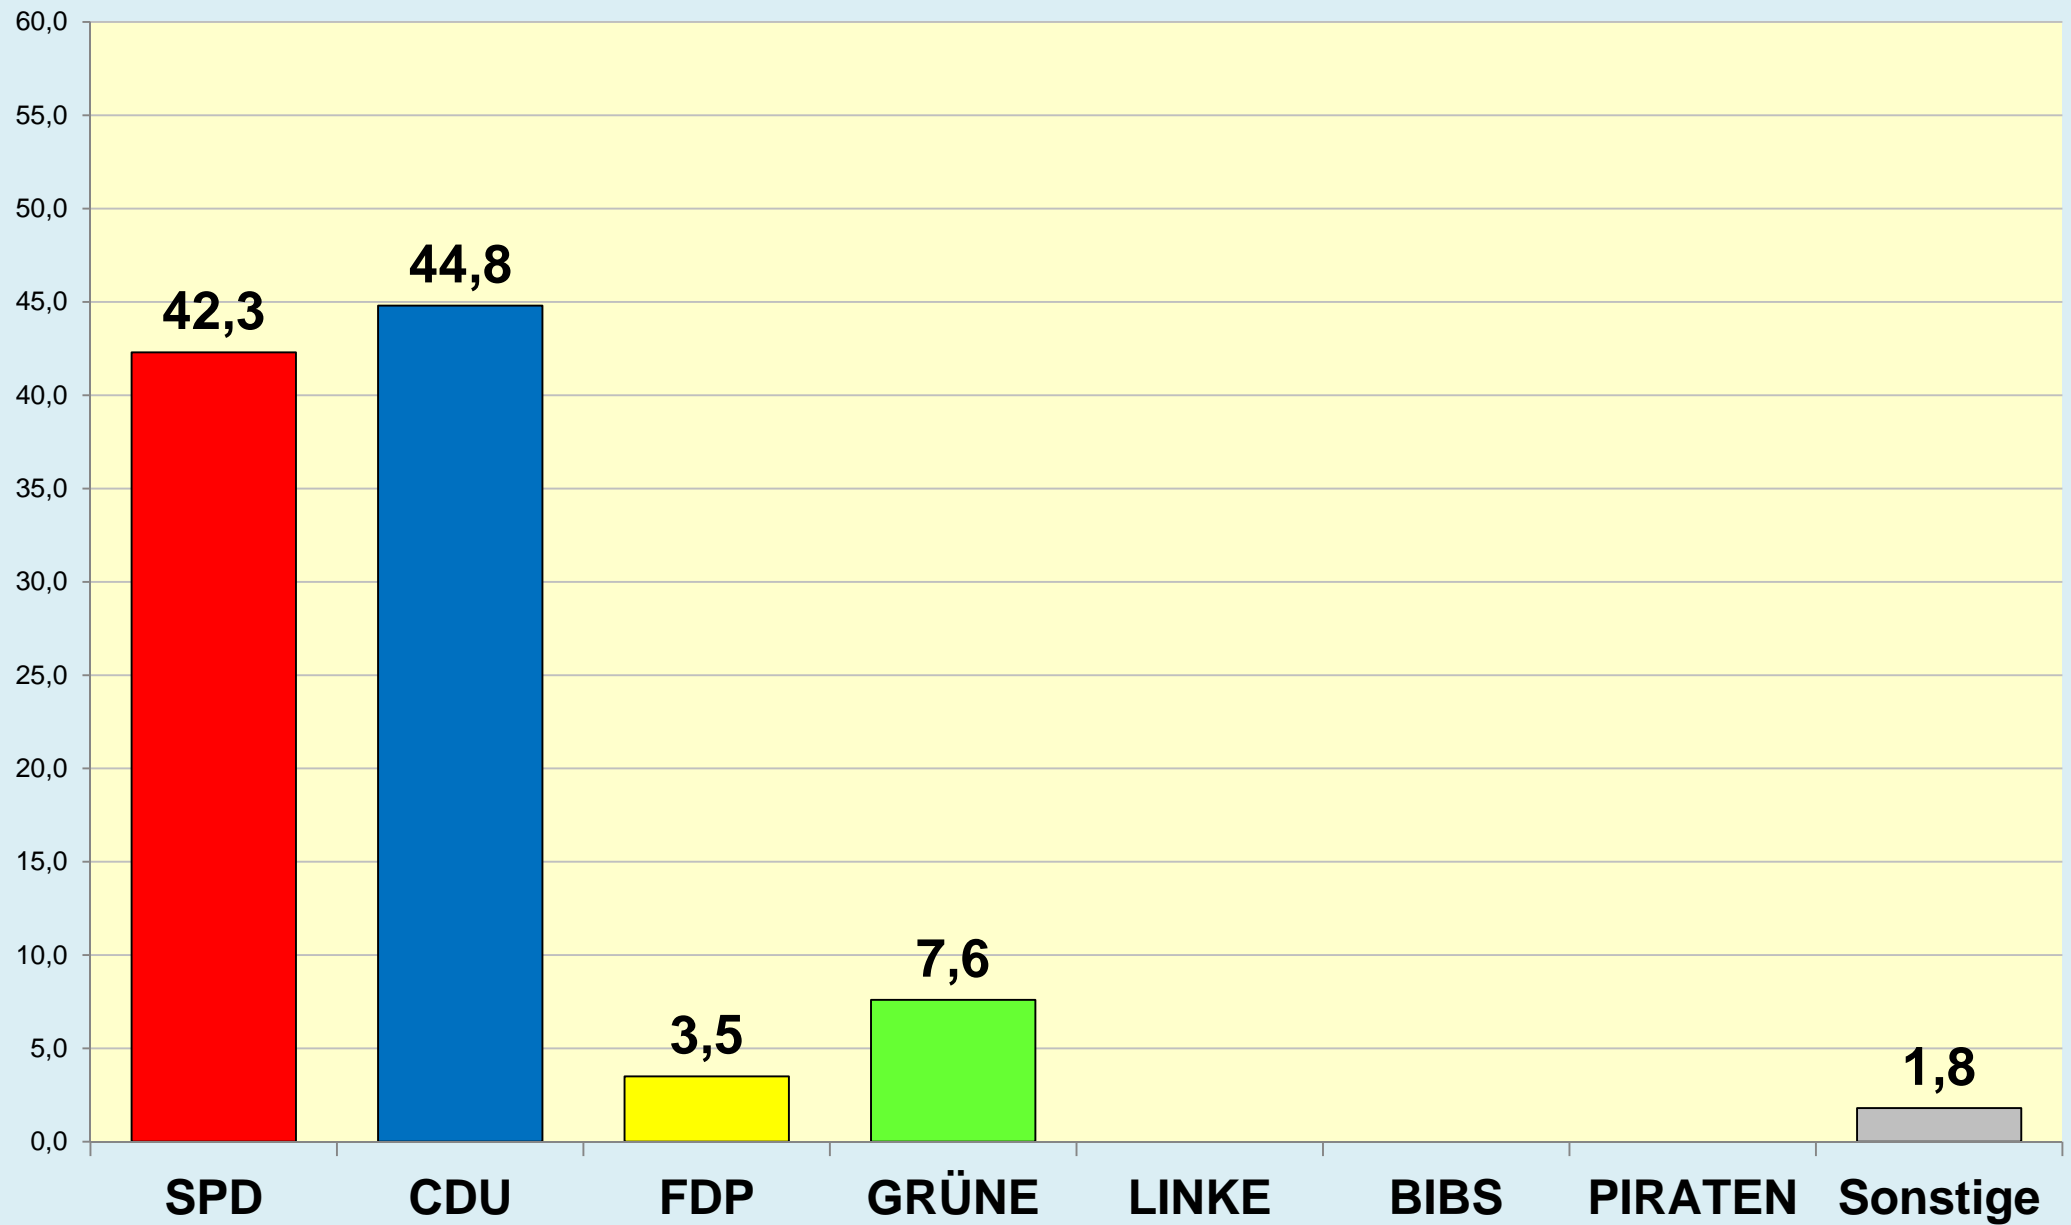

Die Löwenstadt

Stadt Braunschweig

Ergebnisse der Ratswahlen

1946 - 2016

Stadt Braunschweig | Bau- und Umweltschutzdezernat
Referat Stadtentwicklung und Statistik | Reichsstraße 3 - 38100 Braunschweig
Arbeitsgruppe Statistik und Stadtforschung | 0120.10
Tel. (0531) 470 4107 | Fax (0531) 470 4141
www.braunschweig.de/stadtforschung

Stadt Braunschweig - Ratswahlen 1946-2016

(ab 1974 nach Gebietsreform)

Stadt Braunschweig - Wahlbeteiligung Ratswahlen

Braunschweig im Blick ...

Stadt Braunschweig

Referat Stadtentwicklung und Statistik

AG Statistik und Stadtforschung