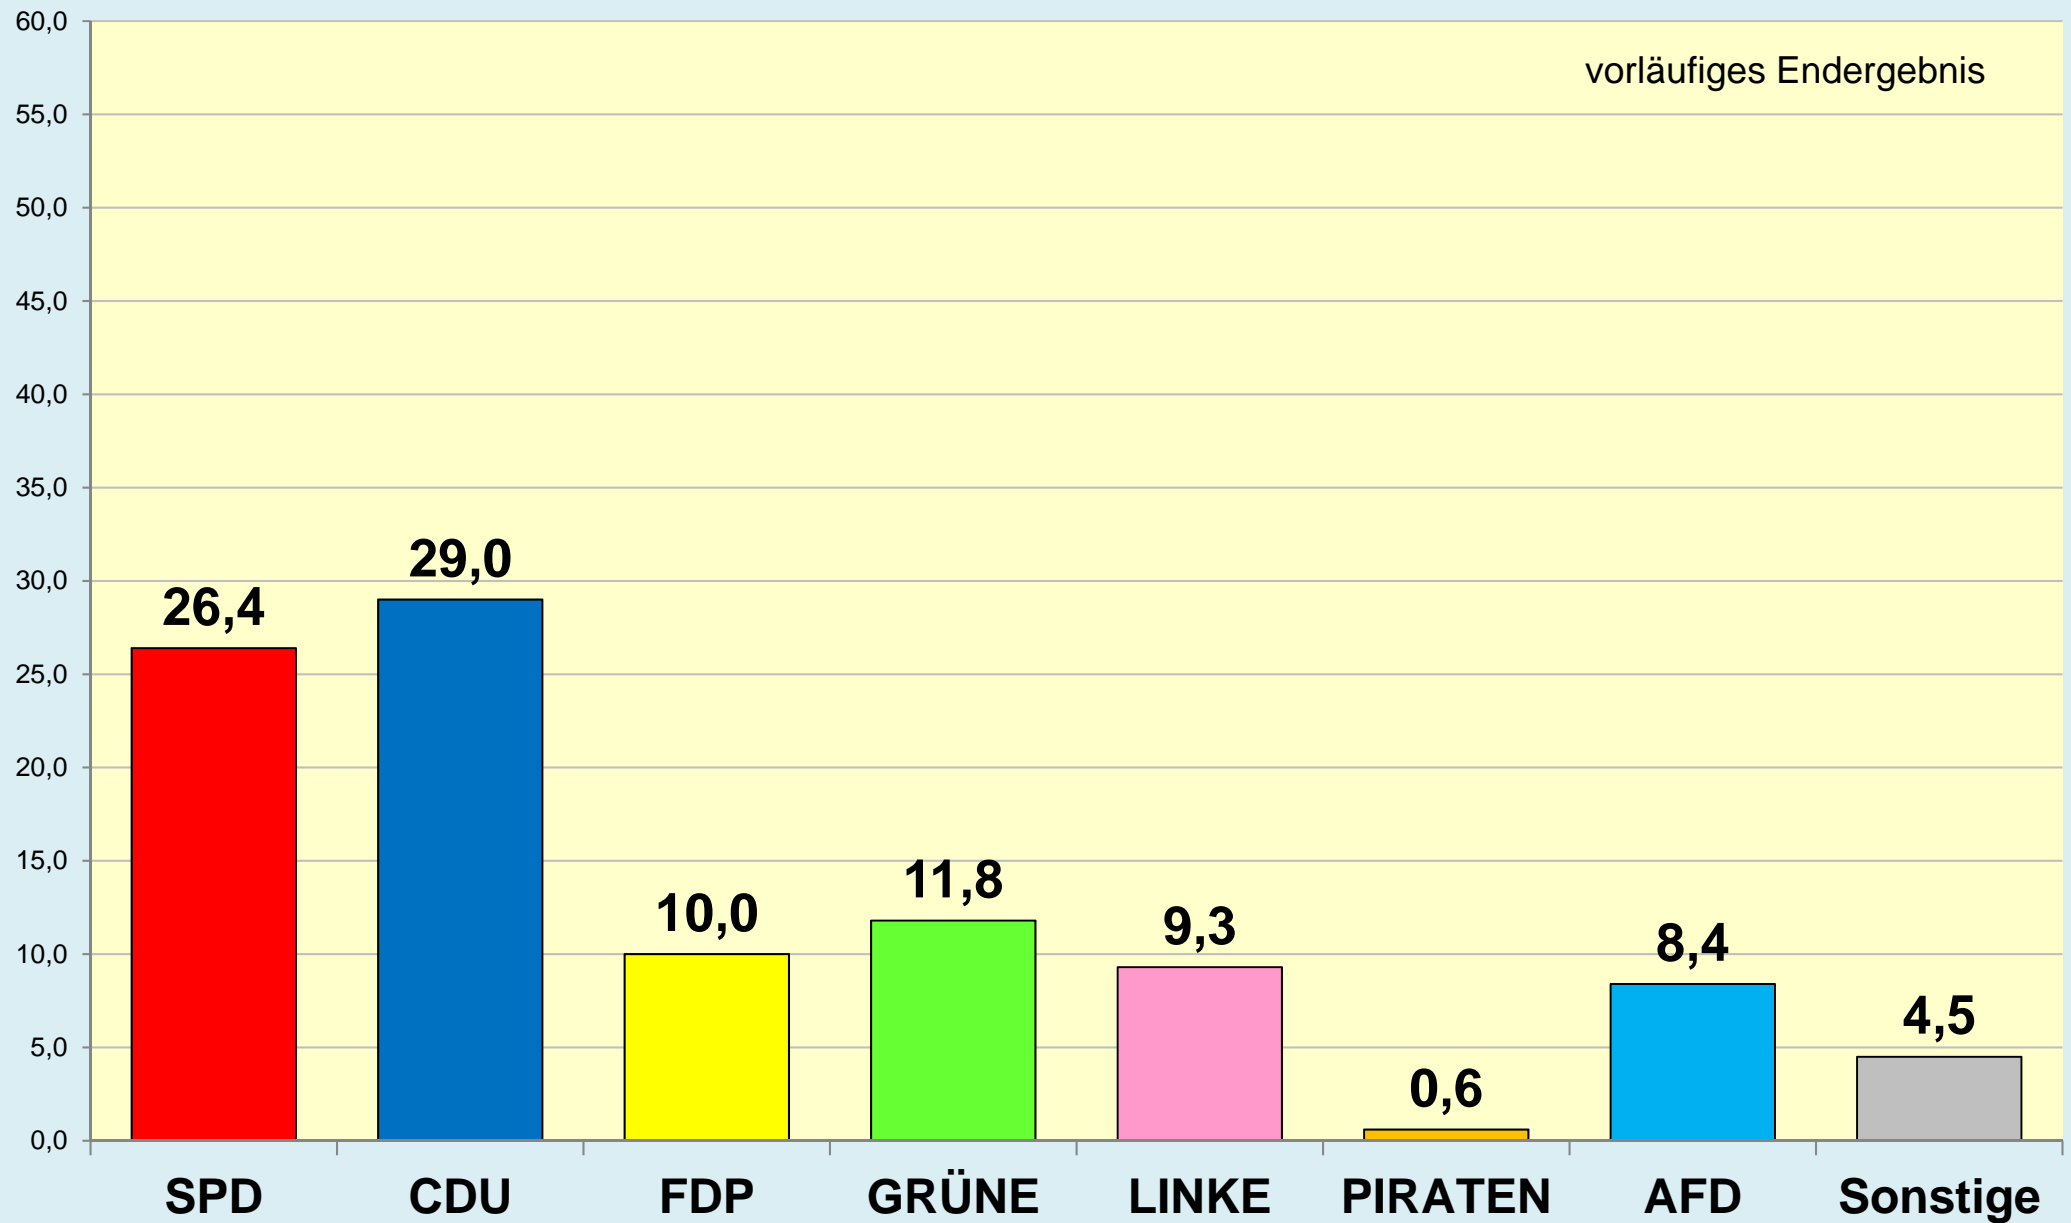

Die Löwenstadt

Stadt Braunschweig

Ergebnisse der Bundestagswahlen

seit 1949

(Zweitstimmen)

Stadt Braunschweig | Bau- und Umweltschutzdezernat
Referat Stadtentwicklung und Statistik | Reichsstraße 3 - 38100 Braunschweig
Arbeitsgruppe Statistik und Stadtforschung | 0120.10-Phi | 14.08.2017
Tel. (0531) 470 4123 | Fax (0531) 470 4141
www.braunschweig.de/stadtforschung

Stadt Braunschweig - Bundestagswahlen seit 1949

Stadt Braunschweig - Wahlbeteiligung Bundestagswahlen

(ab 1974 nach
Gebietsreform)

Braunschweig im Blick ...

Stadt Braunschweig

Referat Stadtentwicklung und Statistik