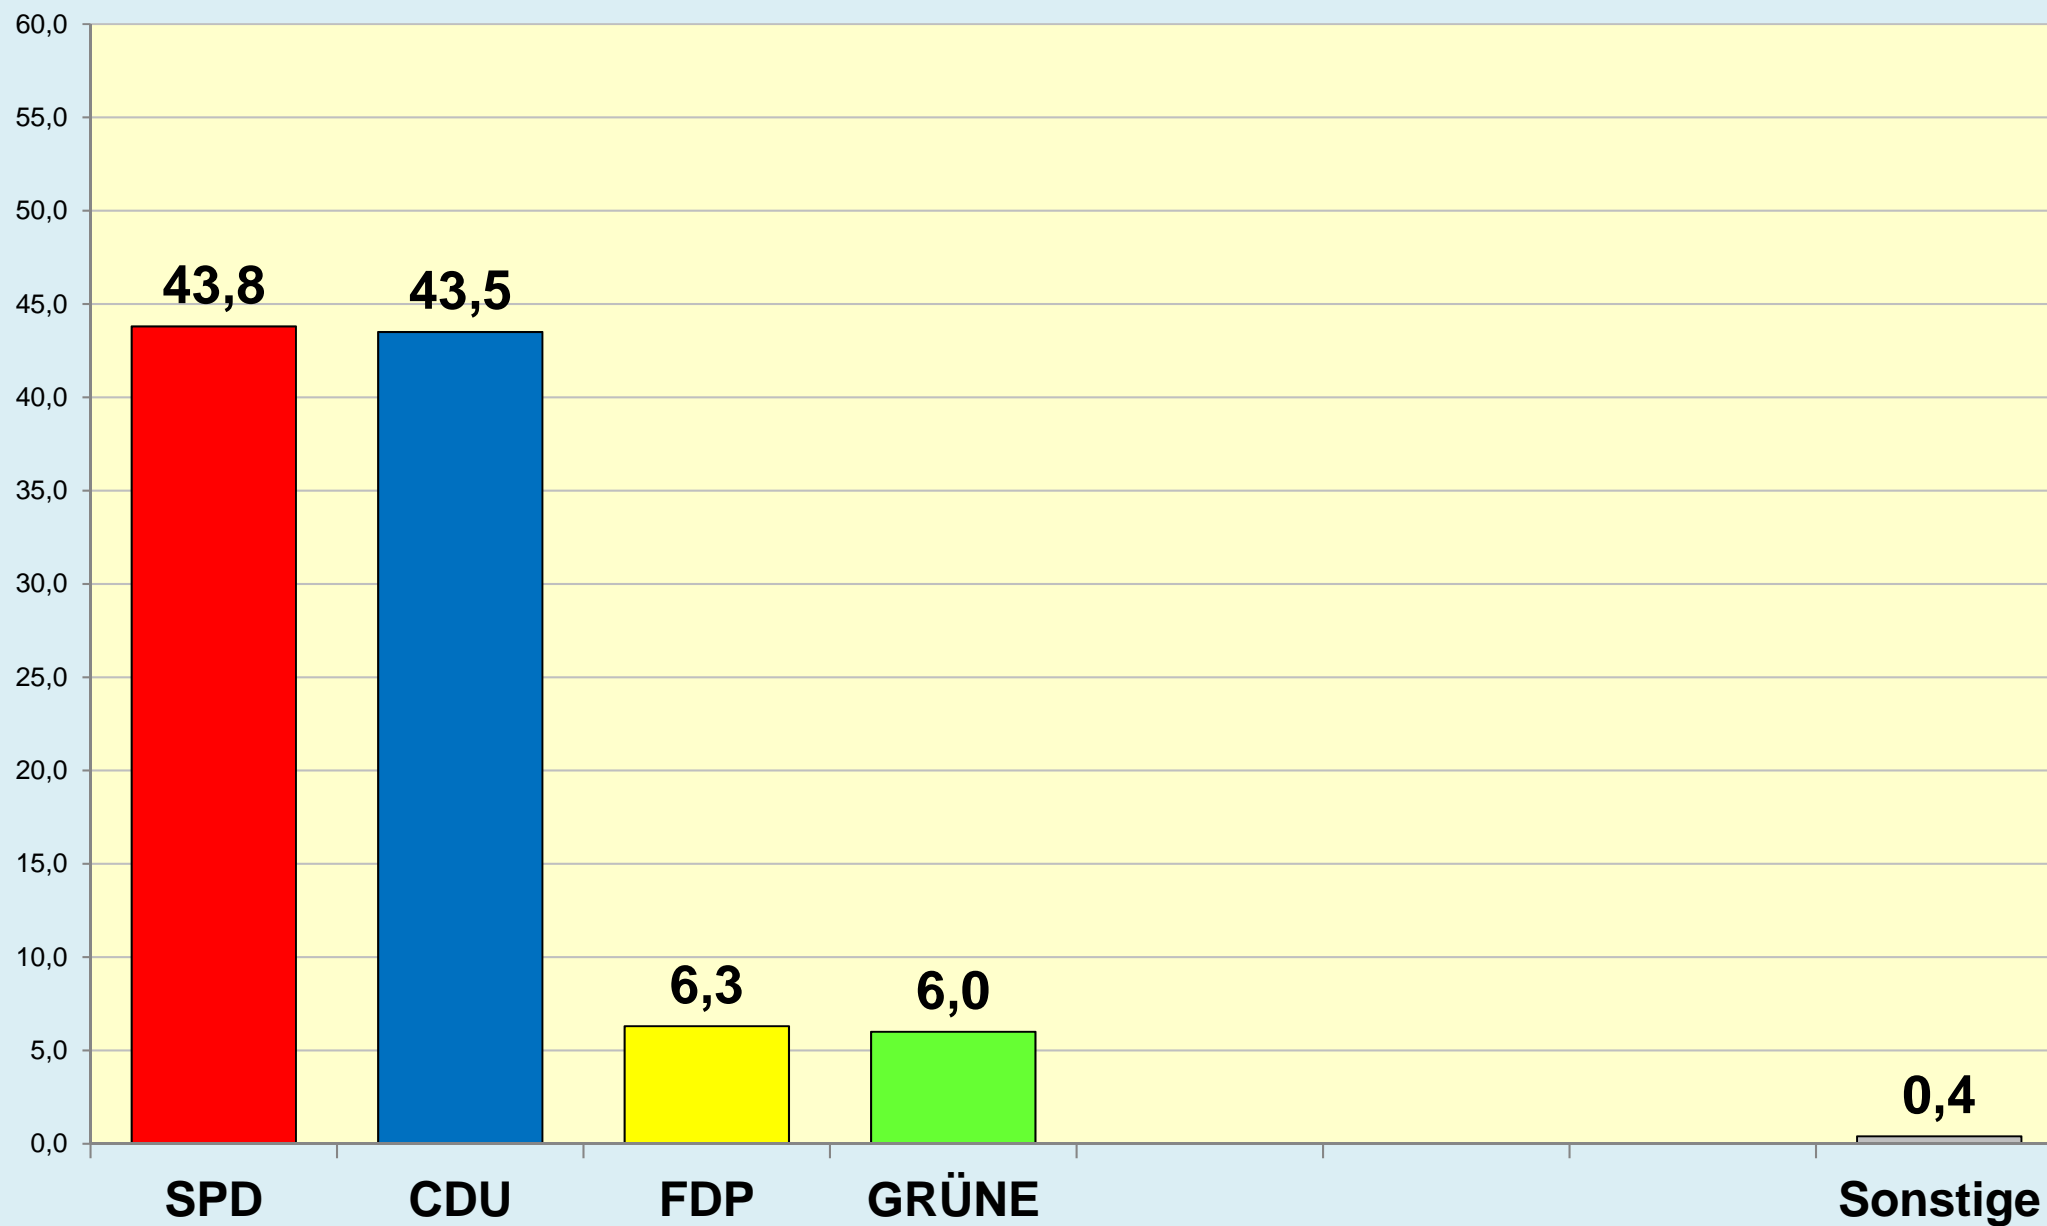

Die Löwenstadt

Stadt Braunschweig

Ergebnisse der Bundestagswahlen

seit 1949

(Zweitstimmen)

Stadt Braunschweig | Bau- und Umweltschutzdezernat
Referat Stadtentwicklung und Statistik | Reichsstraße 3 - 38100 Braunschweig
Arbeitsgruppe Statistik und Stadtforschung | 0120.10-Phi | 14.08.2017
Tel. (0531) 470 4123 | Fax (0531) 470 4141
www.braunschweig.de/stadtforschung

Stadt Braunschweig - Bundestagswahlen seit 1949

Stadt Braunschweig - Wahlbeteiligung Bundestagswahlen

(ab 1974 nach
Gebietsreform)

Braunschweig im Blick ...

Stadt Braunschweig

Referat Stadtentwicklung und Statistik