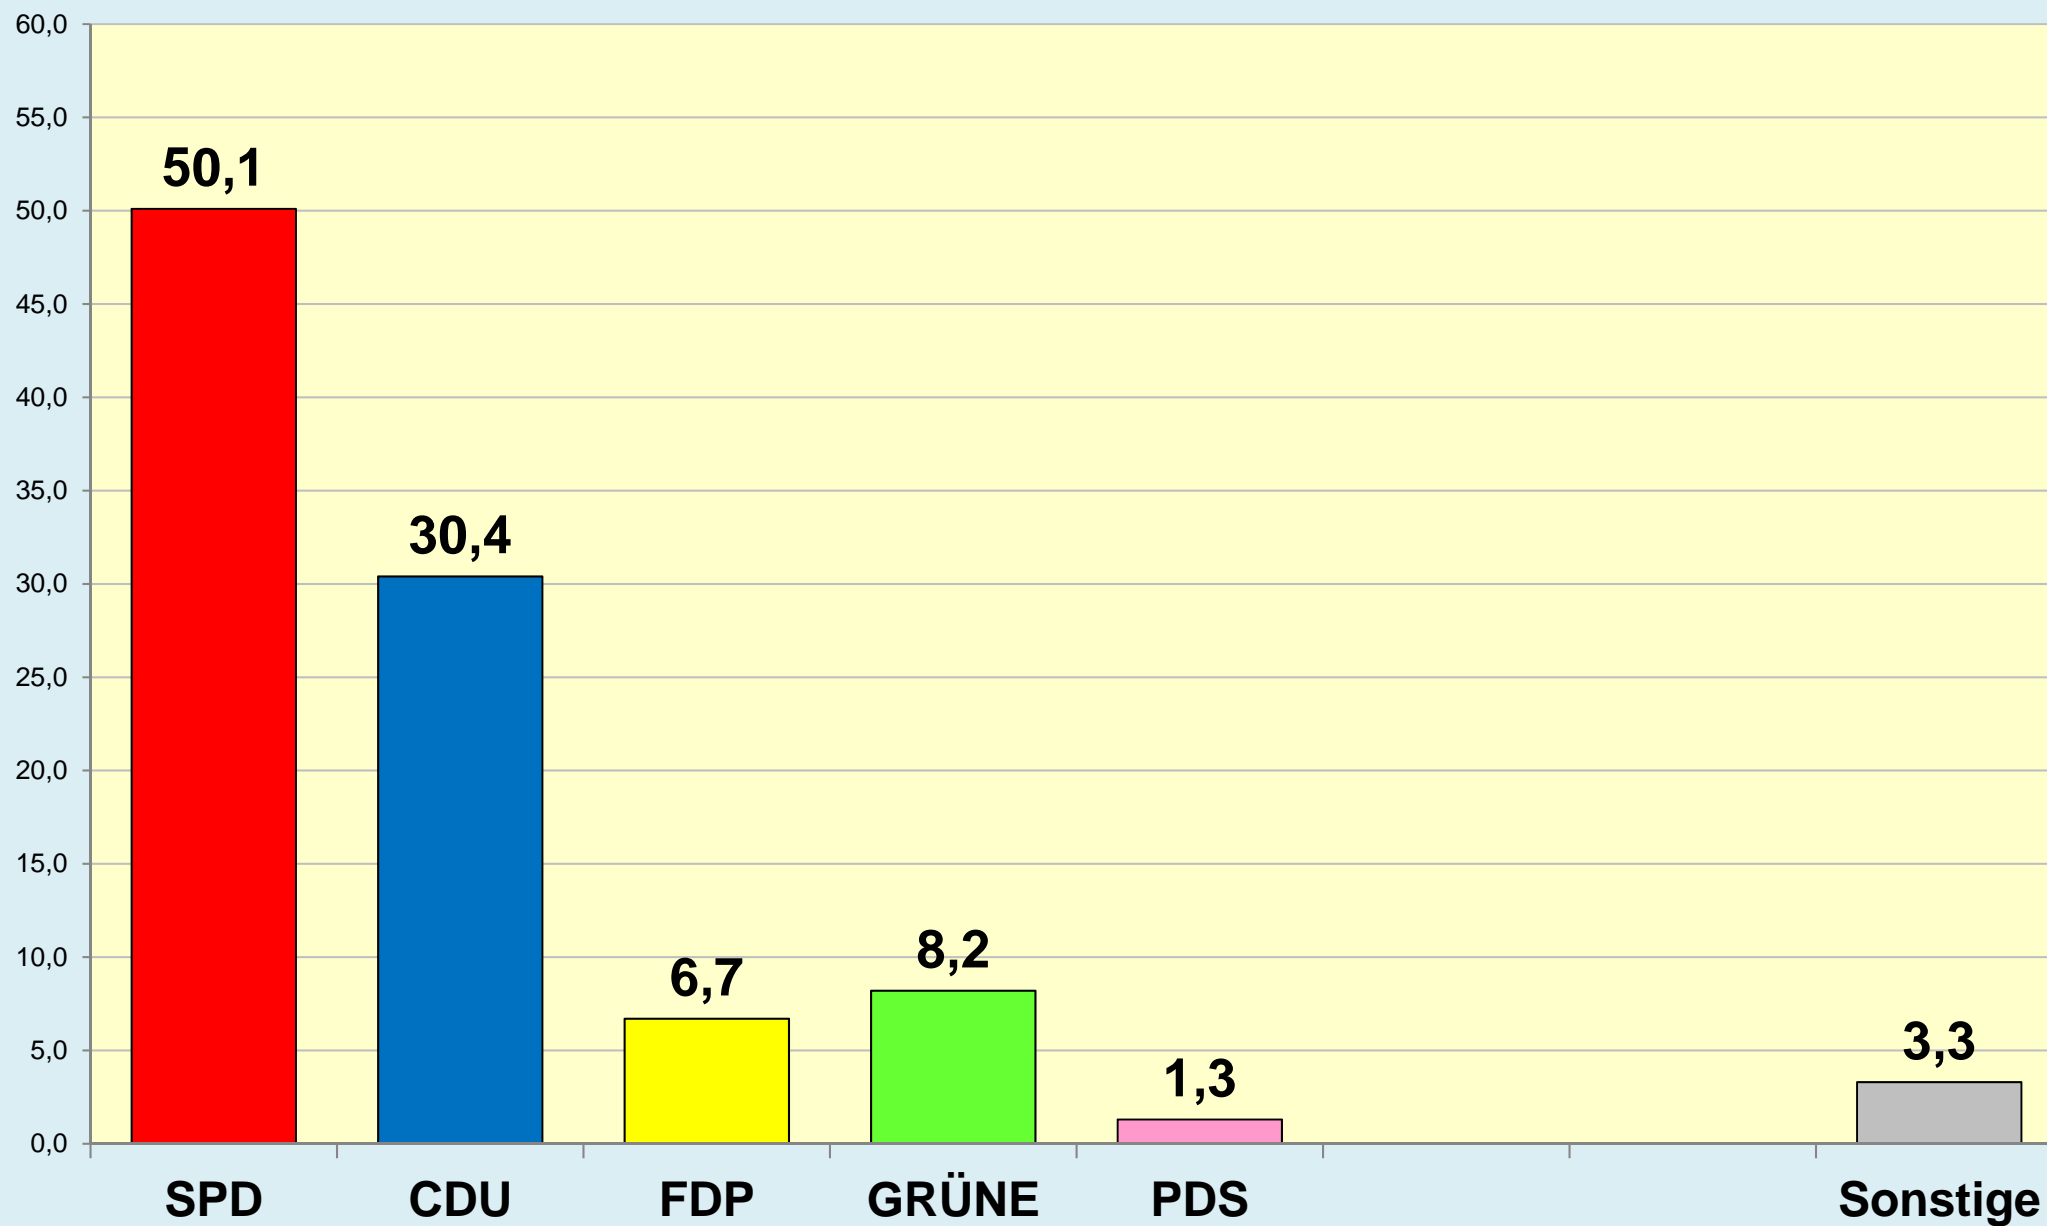

Die Löwenstadt

Stadt Braunschweig

Ergebnisse der Bundestagswahlen

seit 1949

(Zweitstimmen)

Stadt Braunschweig | Bau- und Umweltschutzdezernat
Referat Stadtentwicklung und Statistik | Reichsstraße 3 - 38100 Braunschweig
Arbeitsgruppe Statistik und Stadtforschung | 0120.10-Phi | 14.08.2017
Tel. (0531) 470 4123 | Fax (0531) 470 4141
www.braunschweig.de/stadtforschung

Stadt Braunschweig - Bundestagswahlen seit 1949

Stadt Braunschweig - Wahlbeteiligung Bundestagswahlen

(ab 1974 nach
Gebietsreform)

Braunschweig im Blick ...

Stadt Braunschweig

Referat Stadtentwicklung und Statistik