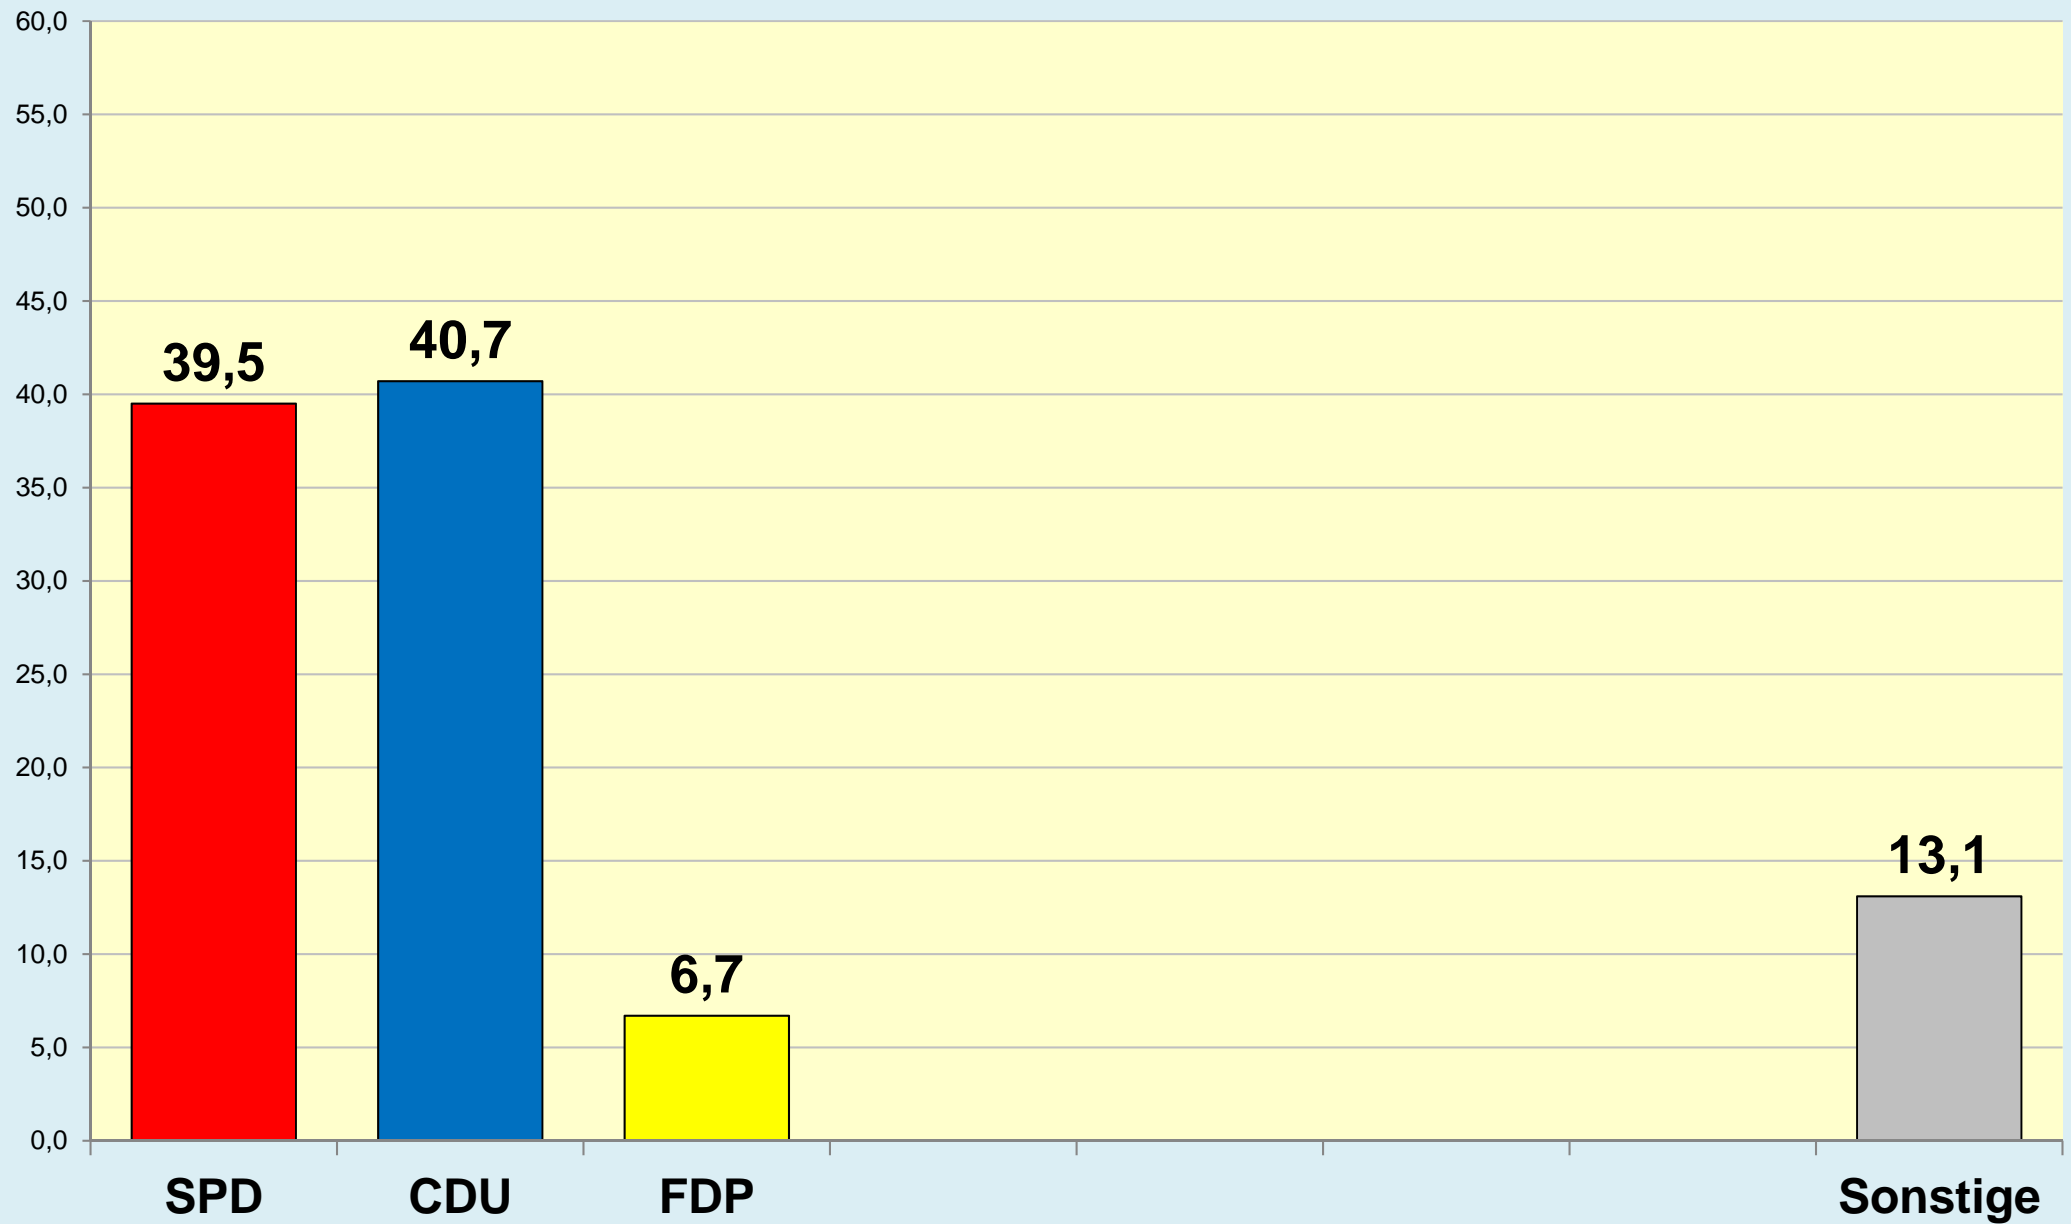

Die Löwenstadt

Stadt Braunschweig

Ergebnisse der Bundestagswahlen

seit 1949

(Zweitstimmen)

Stadt Braunschweig | Bau- und Umweltschutzdezernat
Referat Stadtentwicklung und Statistik | Reichsstraße 3 - 38100 Braunschweig
Arbeitsgruppe Statistik und Stadtforschung | 0120.10-Phi | 14.08.2017
Tel. (0531) 470 4123 | Fax (0531) 470 4141
www.braunschweig.de/stadtforschung

Stadt Braunschweig - Bundestagswahlen seit 1949

Stadt Braunschweig - Wahlbeteiligung Bundestagswahlen

(ab 1974 nach
Gebietsreform)

Braunschweig im Blick ...

Stadt Braunschweig

Referat Stadtentwicklung und Statistik