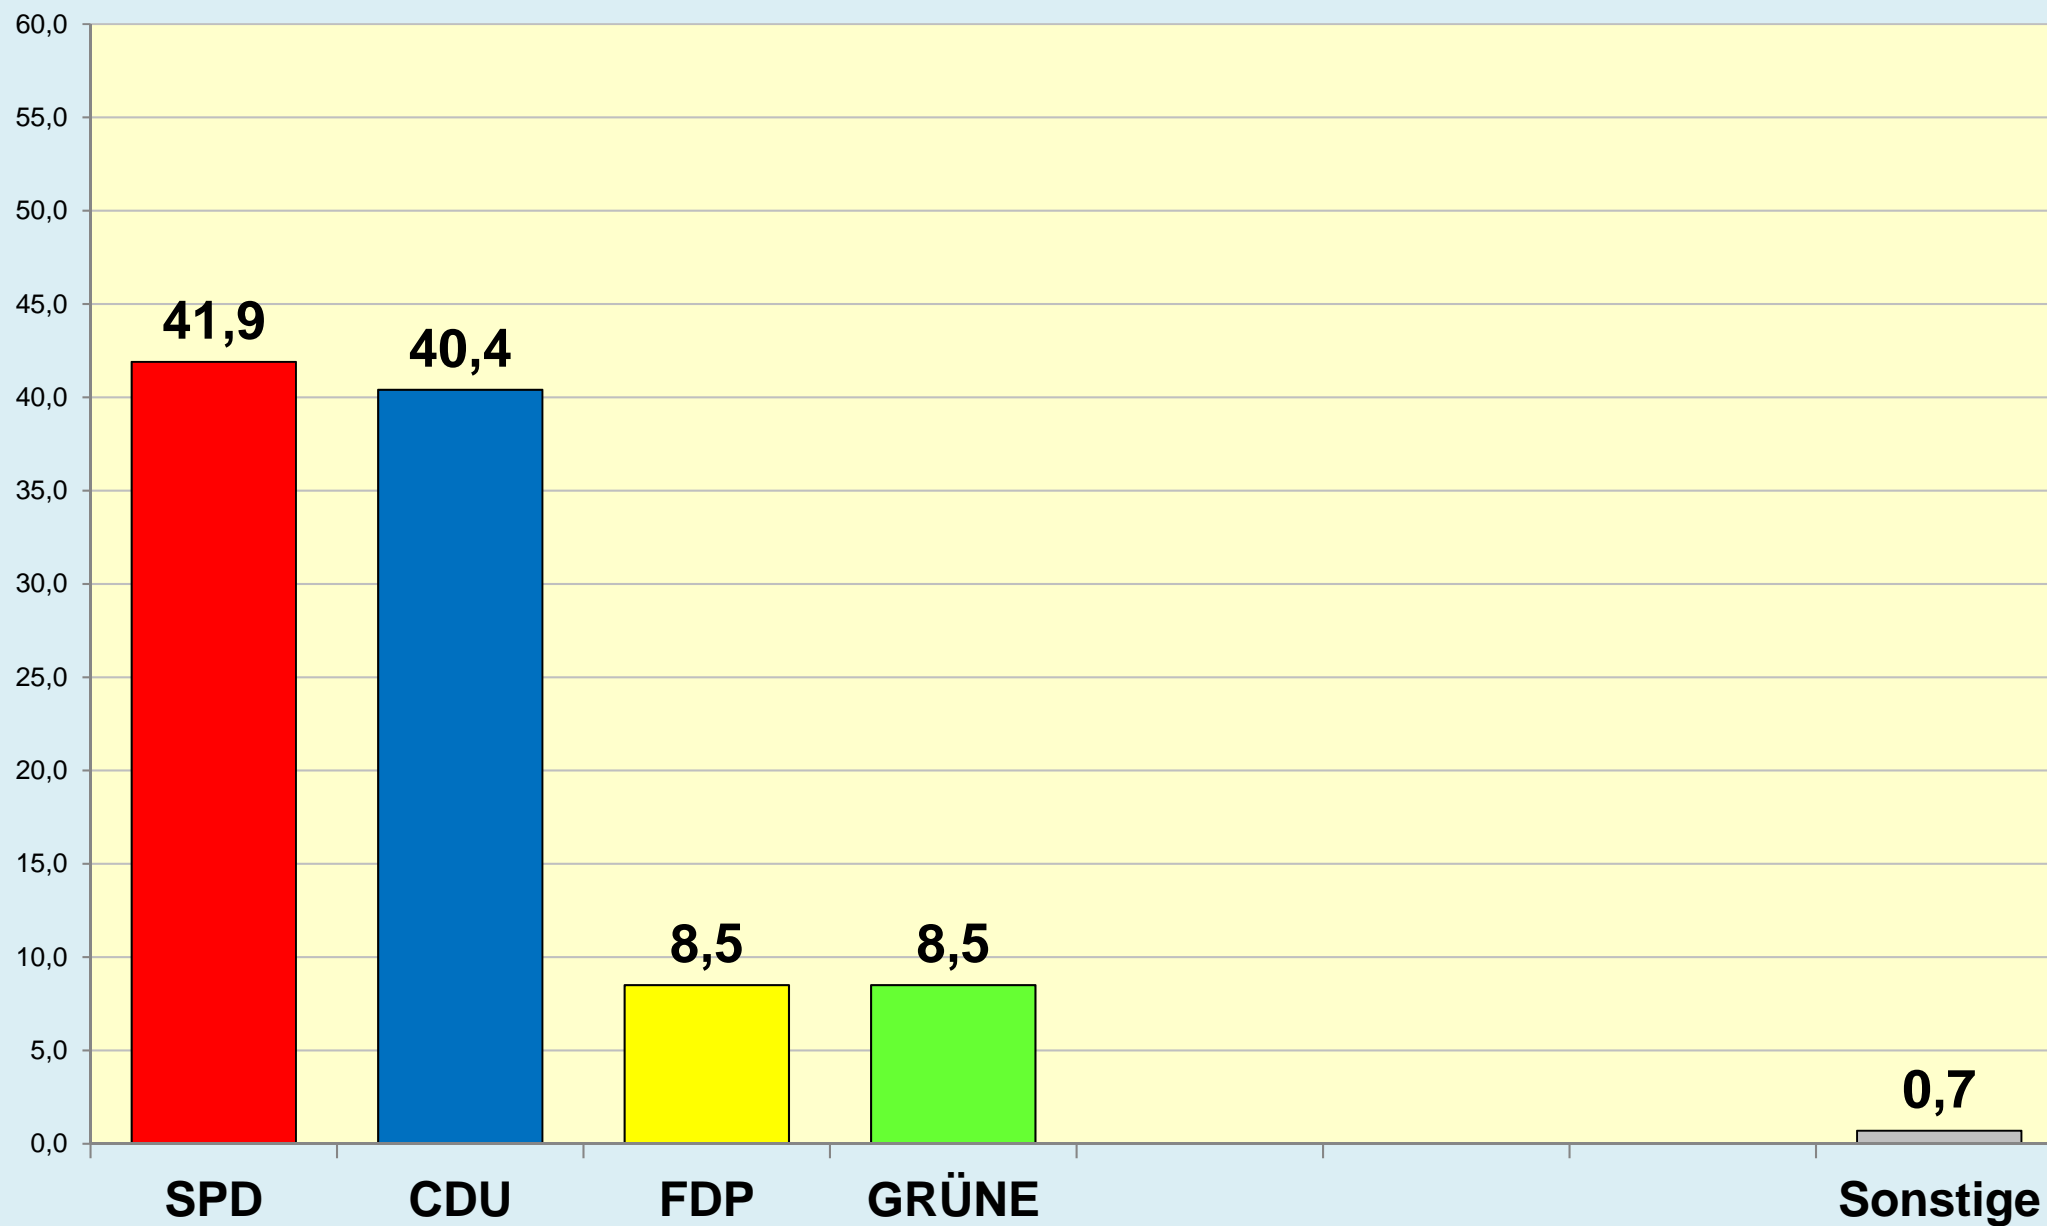

Die Löwenstadt

Stadt Braunschweig

Ergebnisse der Bundestagswahlen

seit 1949

(Zweitstimmen)

Stadt Braunschweig | Bau- und Umweltschutzdezernat
Referat Stadtentwicklung und Statistik | Reichsstraße 3 - 38100 Braunschweig
Arbeitsgruppe Statistik und Stadtforschung | 0120.10-Phi | 14.08.2017
Tel. (0531) 470 4123 | Fax (0531) 470 4141
www.braunschweig.de/stadtforschung

Stadt Braunschweig - Bundestagswahlen seit 1949

Stadt Braunschweig - Wahlbeteiligung Bundestagswahlen

(ab 1974 nach
Gebietsreform)

Braunschweig im Blick ...

Stadt Braunschweig

Referat Stadtentwicklung und Statistik