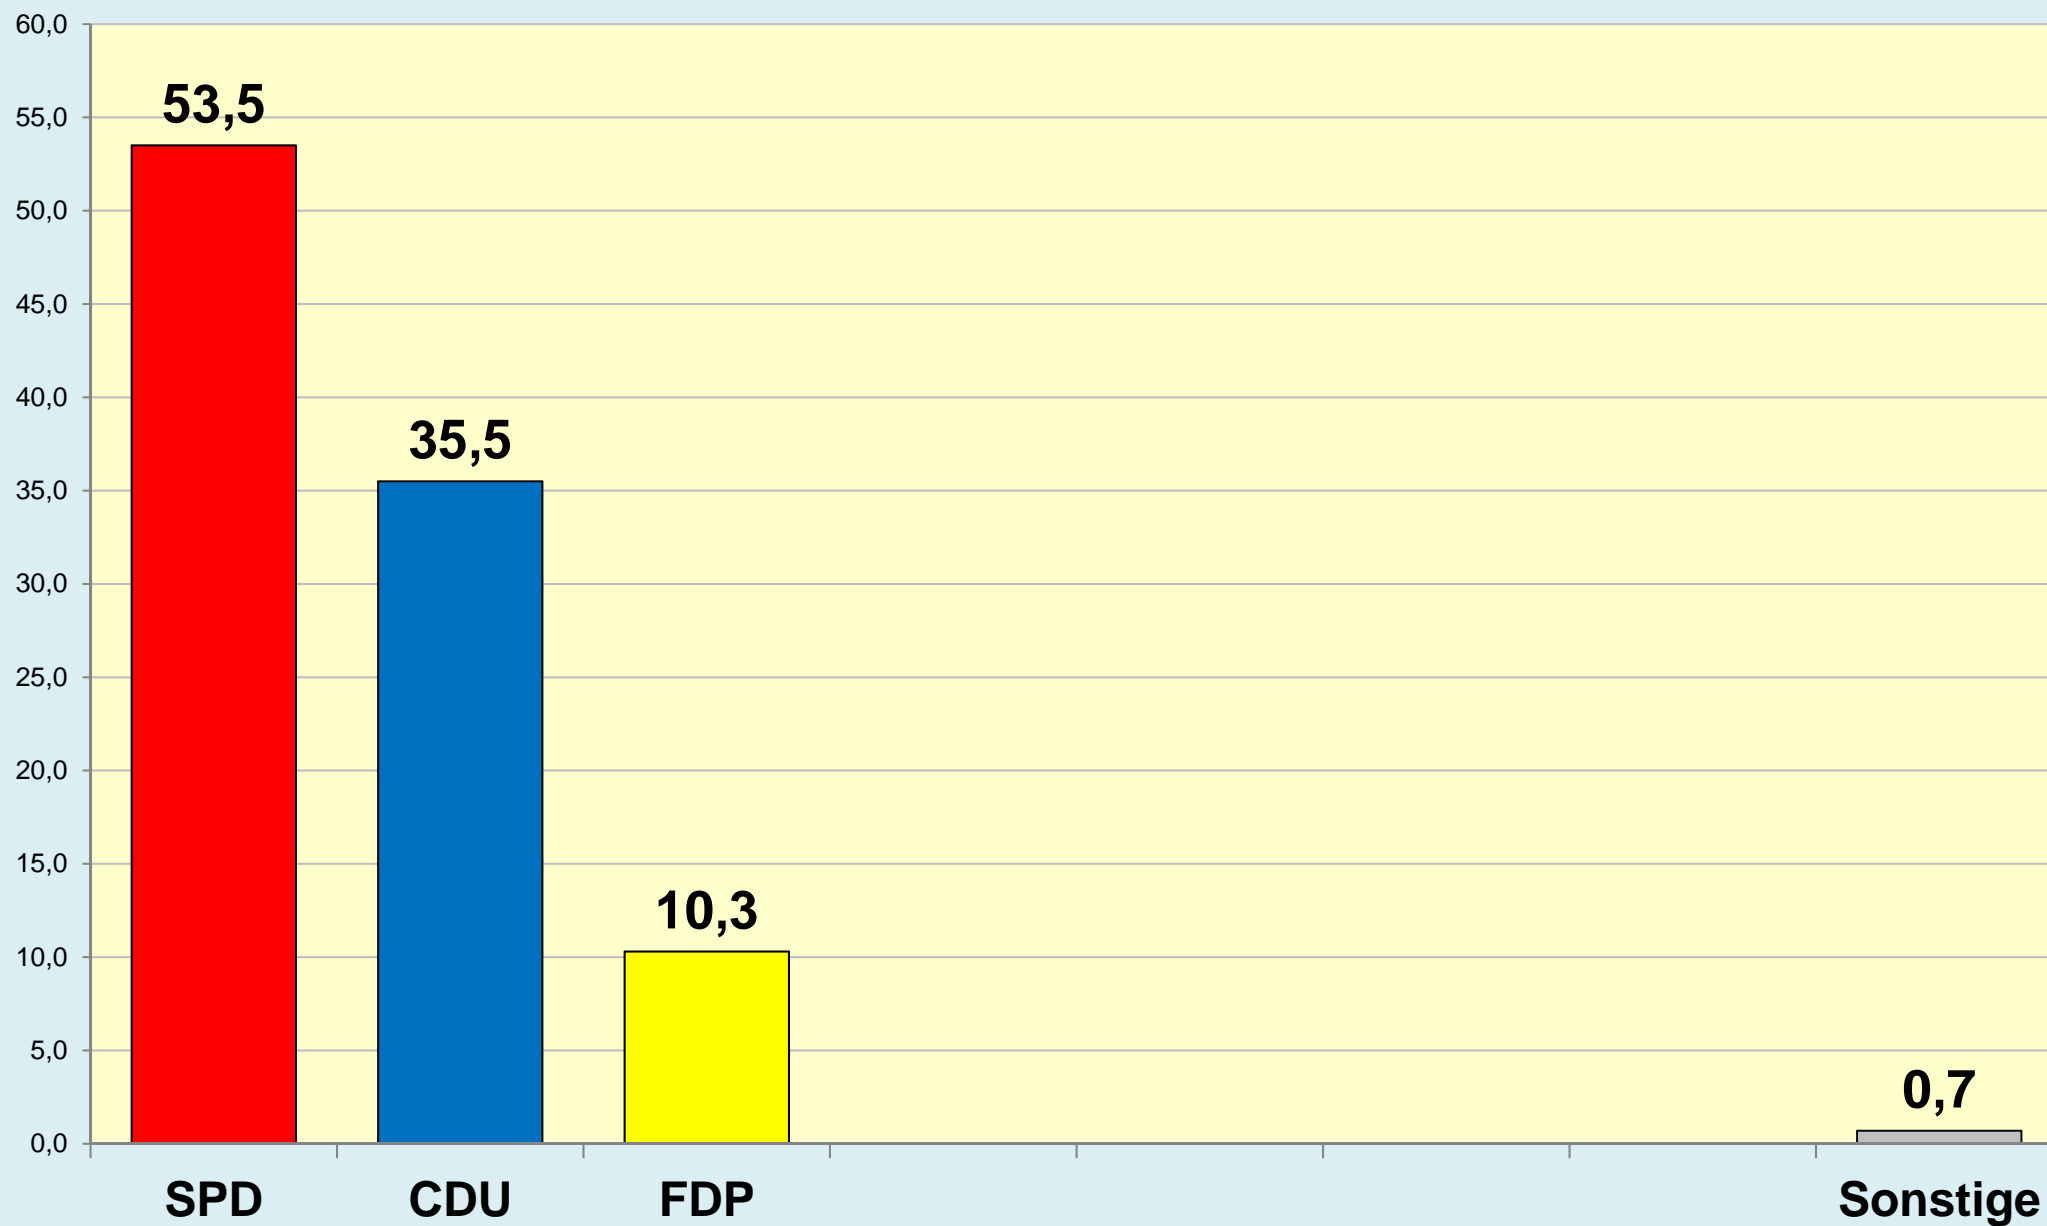

Die Löwenstadt

Stadt Braunschweig

Ergebnisse der Bundestagswahlen

seit 1949

(Zweitstimmen)

Stadt Braunschweig | Bau- und Umweltschutzdezernat
Referat Stadtentwicklung und Statistik | Reichsstraße 3 - 38100 Braunschweig
Arbeitsgruppe Statistik und Stadtforschung | 0120.10-Phi | 14.08.2017
Tel. (0531) 470 4123 | Fax (0531) 470 4141
www.braunschweig.de/stadtforschung

Stadt Braunschweig - Bundestagswahlen seit 1949

Stadt Braunschweig - Wahlbeteiligung Bundestagswahlen

(ab 1974 nach
Gebietsreform)

Braunschweig im Blick ...

Stadt Braunschweig

Referat Stadtentwicklung und Statistik