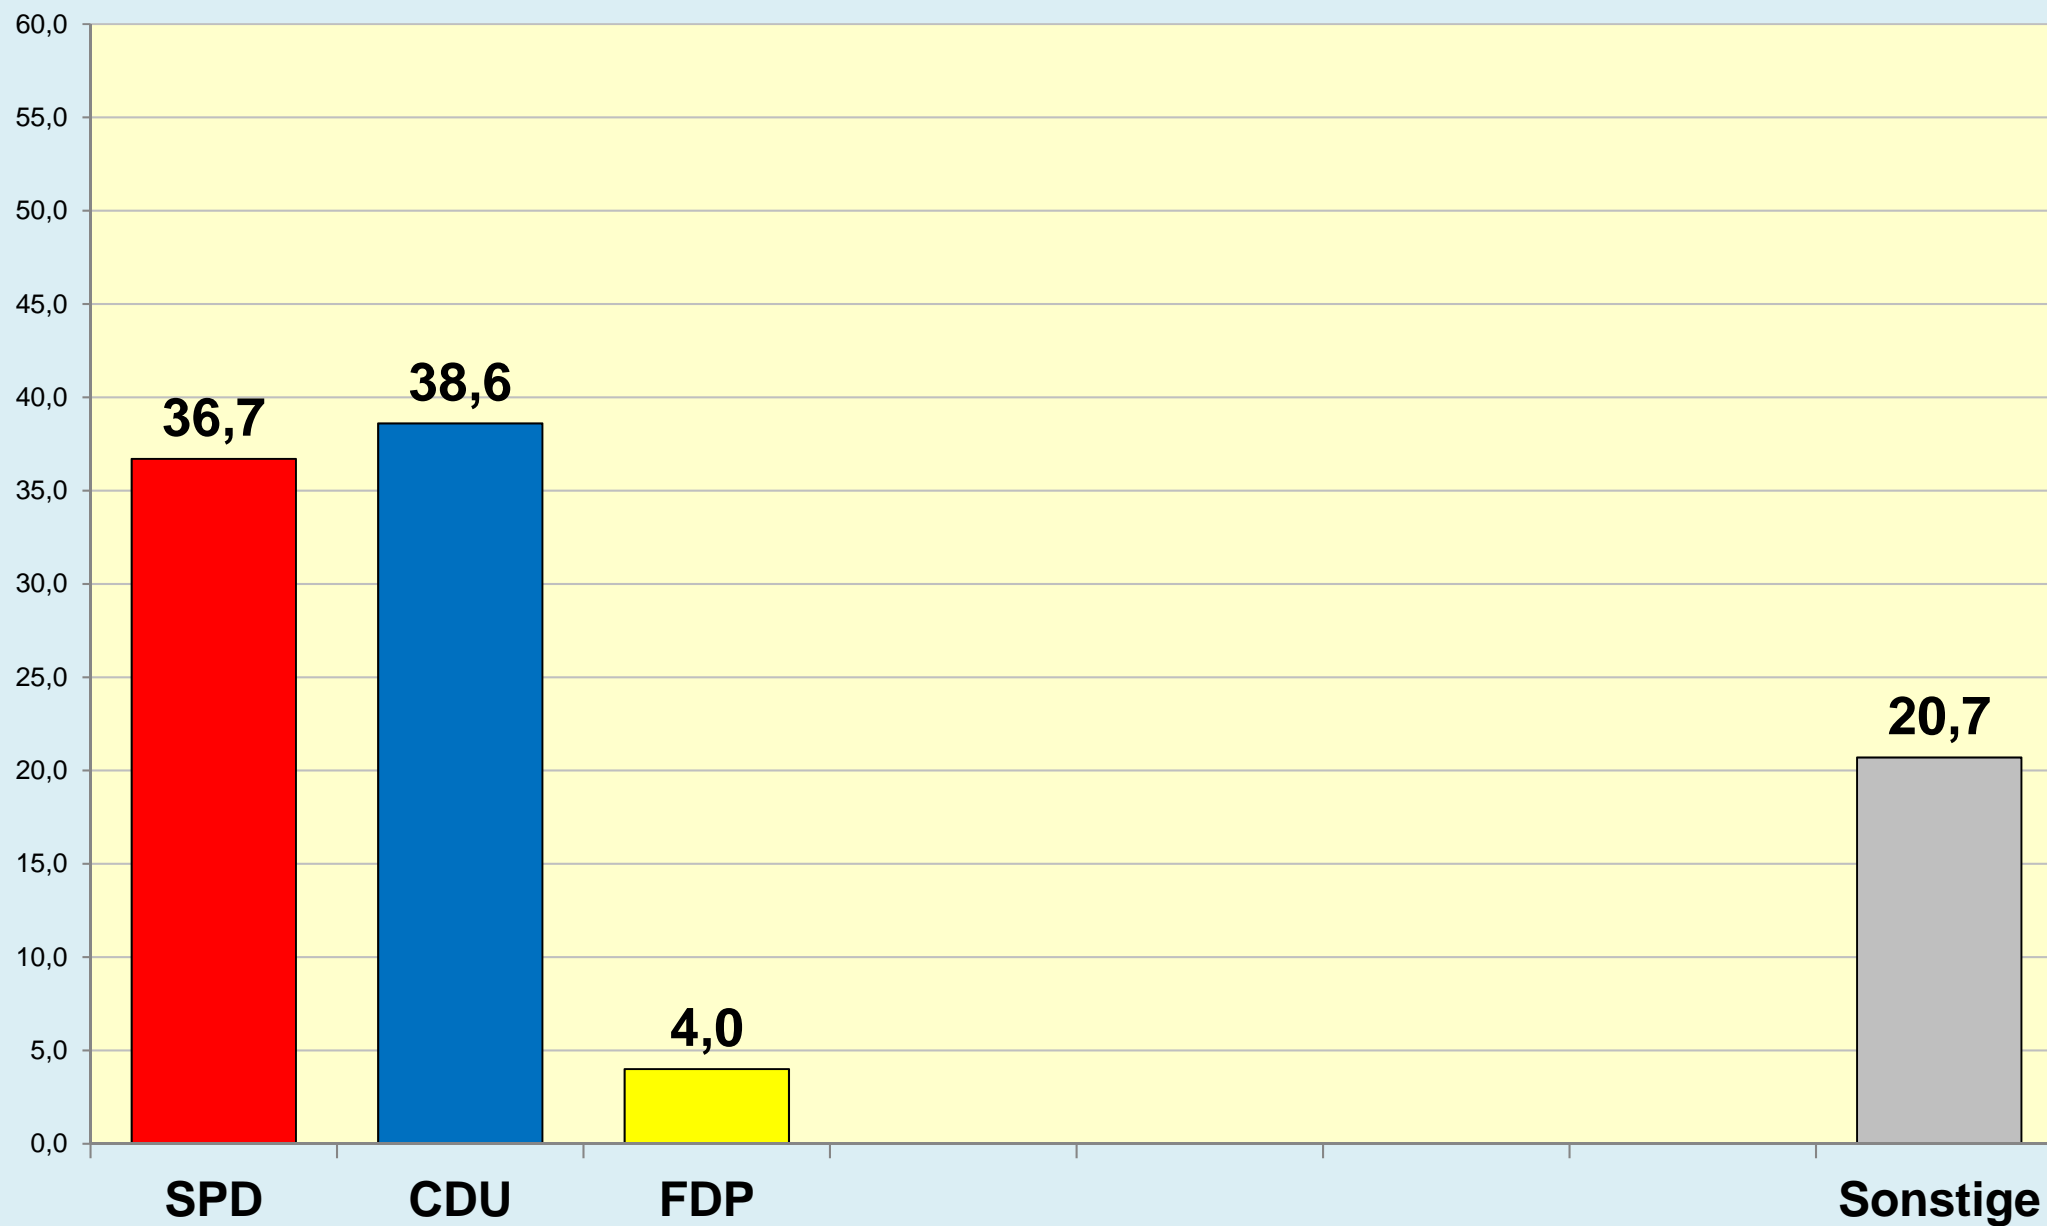

Die Löwenstadt

Stadt Braunschweig

Ergebnisse der Bundestagswahlen

seit 1949

(Zweitstimmen)

Stadt Braunschweig | Bau- und Umweltschutzdezernat
Referat Stadtentwicklung und Statistik | Reichsstraße 3 - 38100 Braunschweig
Arbeitsgruppe Statistik und Stadtforschung | 0120.10-Phi | 14.08.2017
Tel. (0531) 470 4123 | Fax (0531) 470 4141
www.braunschweig.de/stadtforschung

Stadt Braunschweig - Bundestagswahlen seit 1949

Stadt Braunschweig - Wahlbeteiligung Bundestagswahlen

(ab 1974 nach
Gebietsreform)

Braunschweig im Blick ...

Stadt Braunschweig

Referat Stadtentwicklung und Statistik