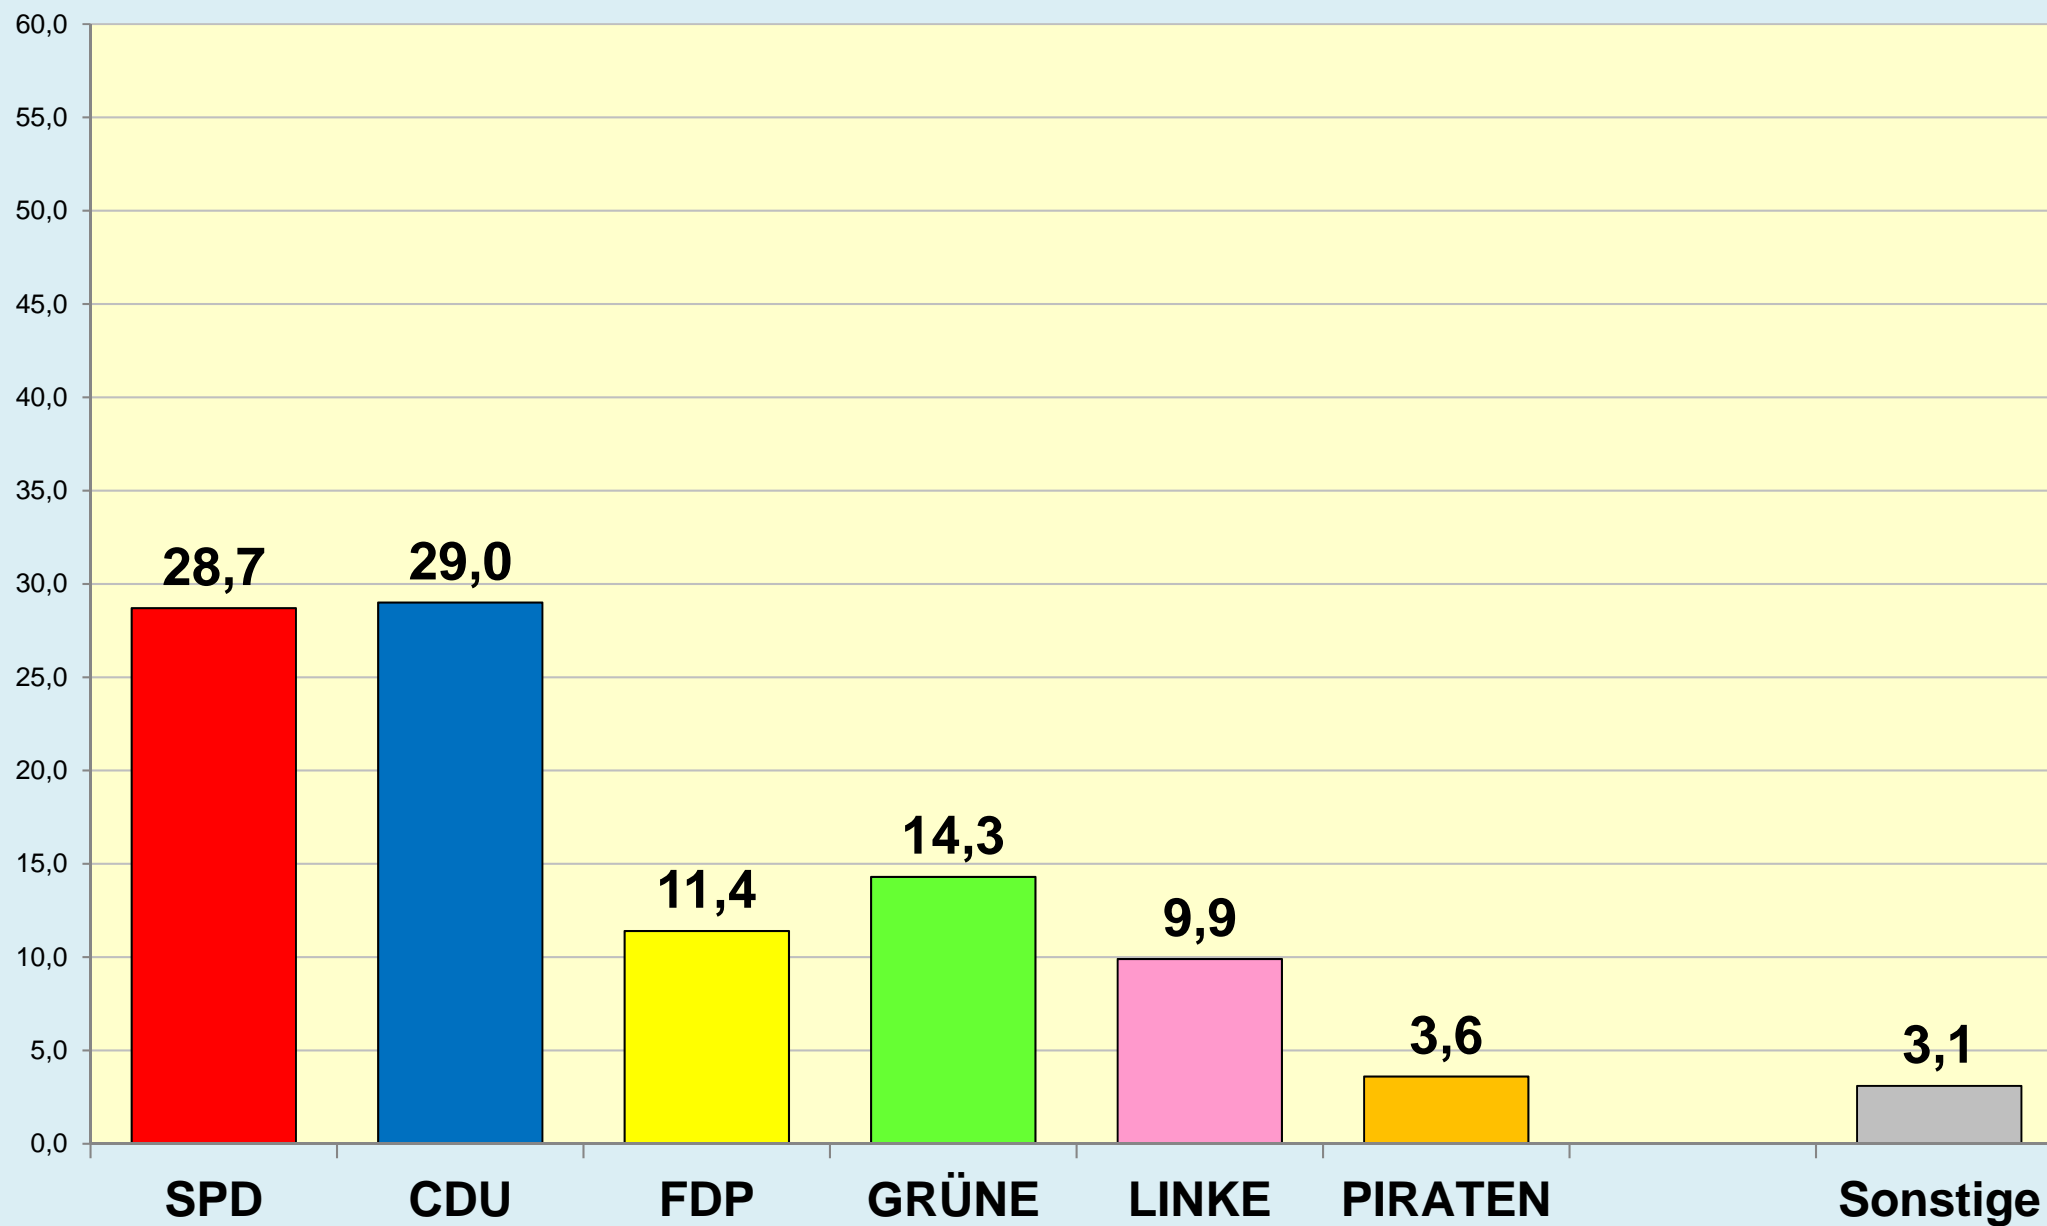

Die Löwenstadt

Stadt Braunschweig

Ergebnisse der Bundestagswahlen

seit 1949

(Zweitstimmen)

Stadt Braunschweig | Bau- und Umweltschutzdezernat
Referat Stadtentwicklung und Statistik | Reichsstraße 3 - 38100 Braunschweig
Arbeitsgruppe Statistik und Stadtforschung | 0120.10-Phi | 14.08.2017
Tel. (0531) 470 4123 | Fax (0531) 470 4141
www.braunschweig.de/stadtforschung

Stadt Braunschweig - Bundestagswahlen seit 1949

Stadt Braunschweig - Wahlbeteiligung Bundestagswahlen

(ab 1974 nach
Gebietsreform)

Braunschweig im Blick ...

Stadt Braunschweig

Referat Stadtentwicklung und Statistik