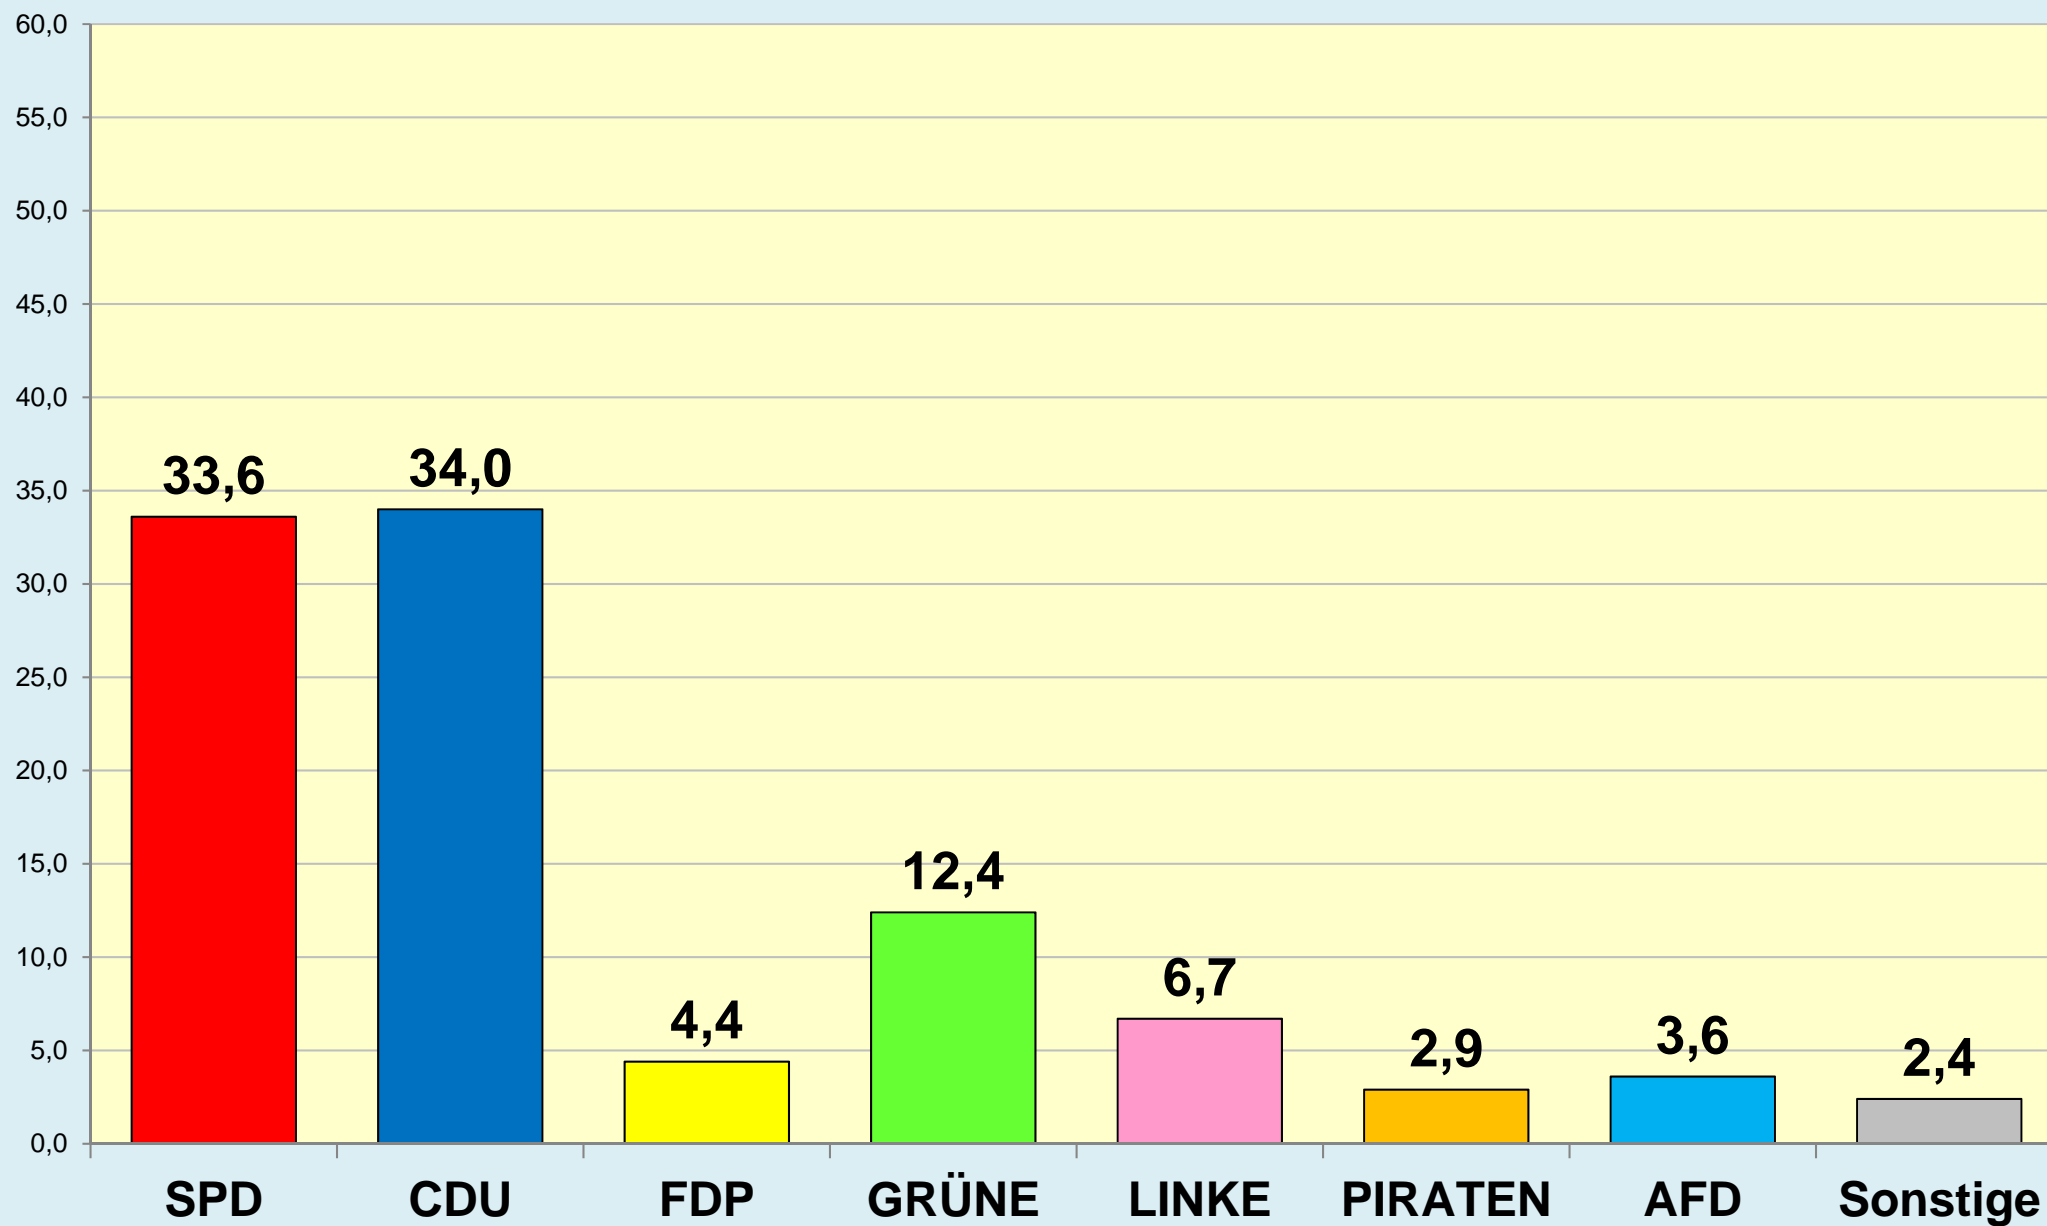

Die Löwenstadt

Stadt Braunschweig

Ergebnisse der Bundestagswahlen

seit 1949

(Zweitstimmen)

Stadt Braunschweig | Bau- und Umweltschutzdezernat
Referat Stadtentwicklung und Statistik | Reichsstraße 3 - 38100 Braunschweig
Arbeitsgruppe Statistik und Stadtforschung | 0120.10-Phi | 14.08.2017
Tel. (0531) 470 4123 | Fax (0531) 470 4141
www.braunschweig.de/stadtforschung

Stadt Braunschweig - Bundestagswahlen seit 1949

Stadt Braunschweig - Wahlbeteiligung Bundestagswahlen

(ab 1974 nach
Gebietsreform)

Braunschweig im Blick ...

Stadt Braunschweig

Referat Stadtentwicklung und Statistik