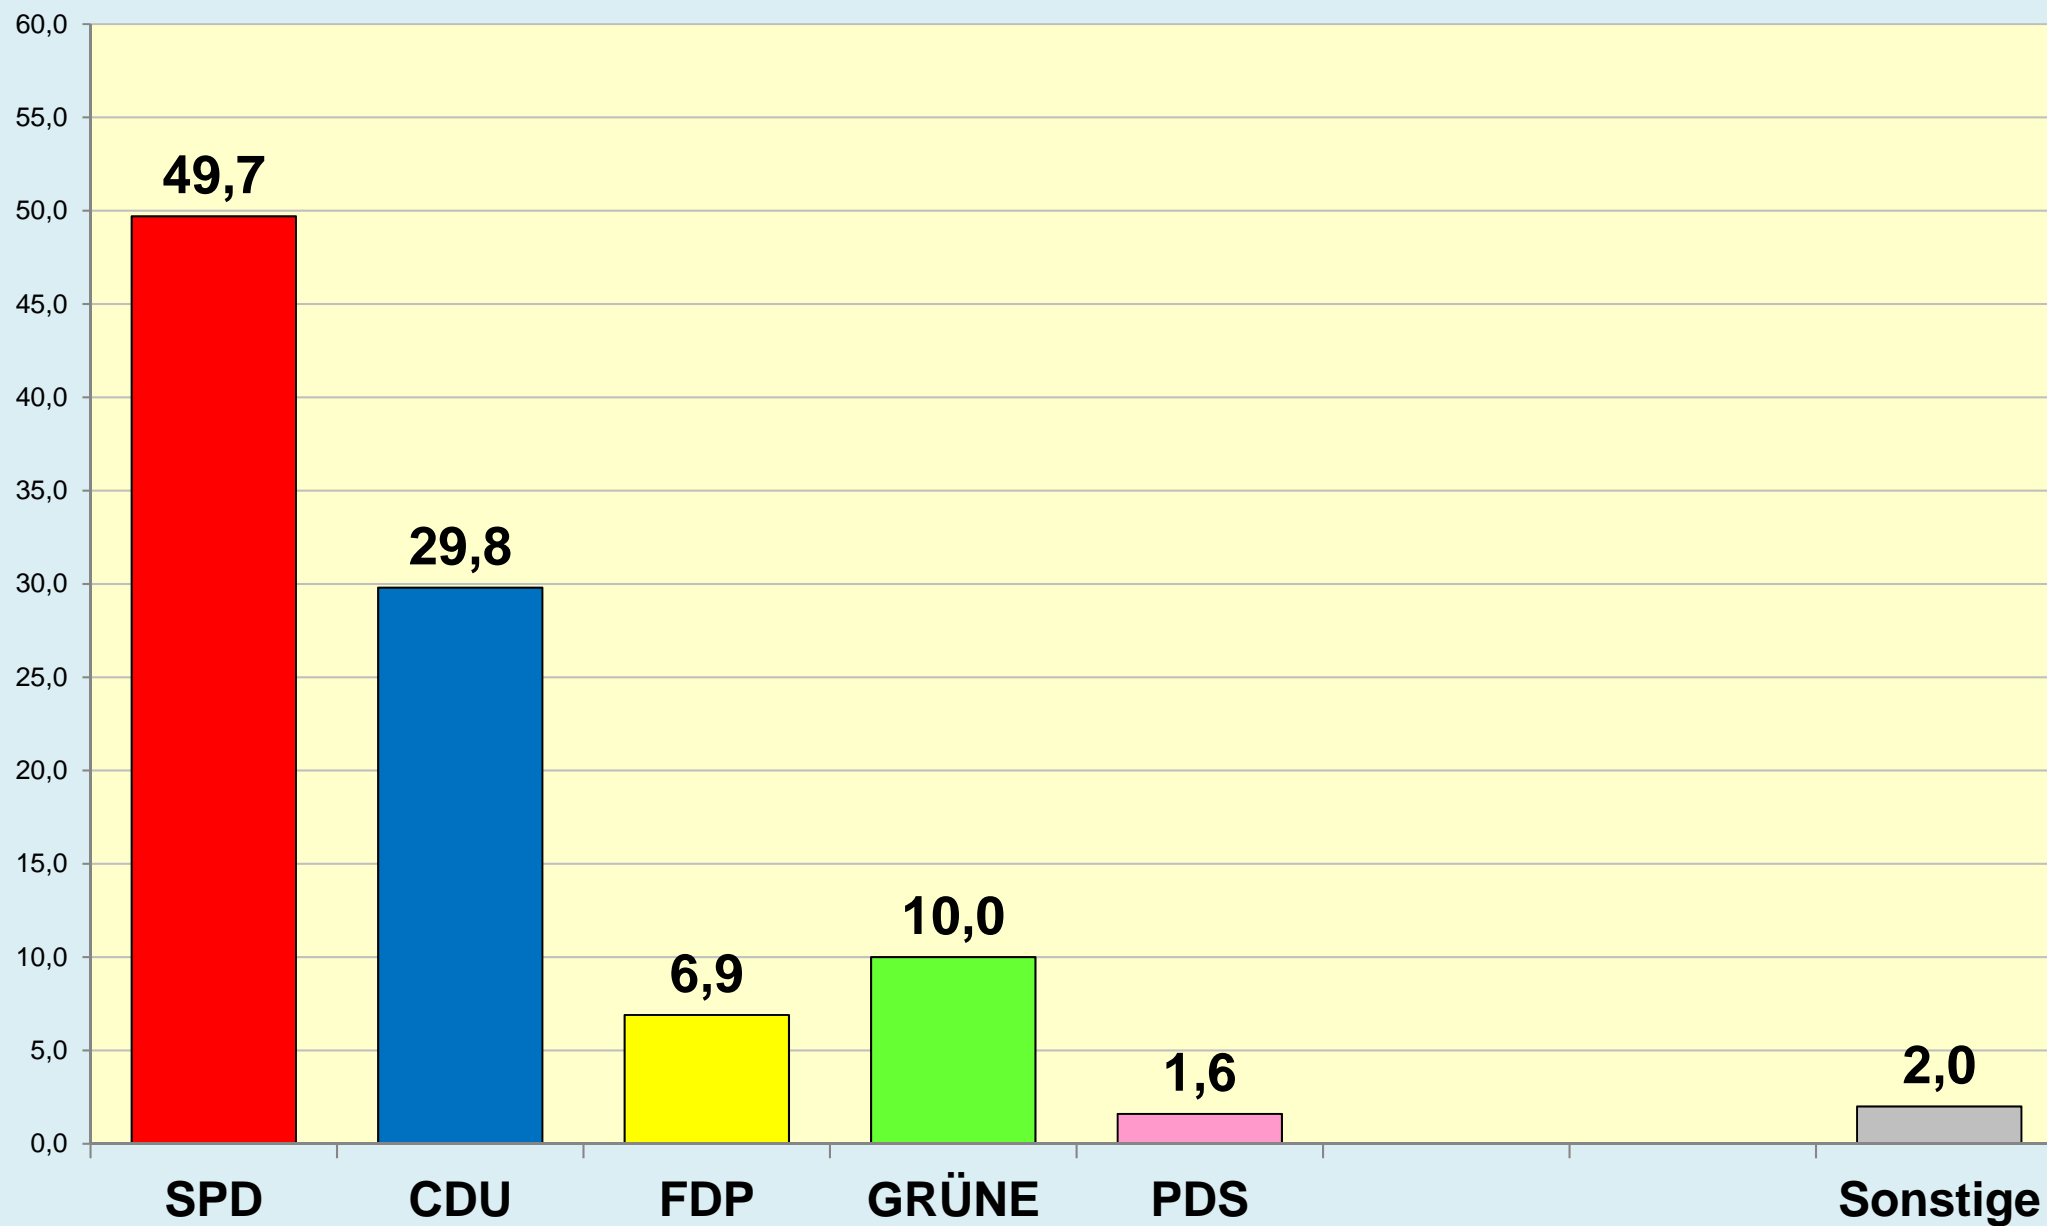

Die Löwenstadt

Stadt Braunschweig

Ergebnisse der Bundestagswahlen

seit 1949

(Zweitstimmen)

Stadt Braunschweig | Bau- und Umweltschutzdezernat
Referat Stadtentwicklung und Statistik | Reichsstraße 3 - 38100 Braunschweig
Arbeitsgruppe Statistik und Stadtforschung | 0120.10-Phi | 14.08.2017
Tel. (0531) 470 4123 | Fax (0531) 470 4141
www.braunschweig.de/stadtforschung

Stadt Braunschweig - Bundestagswahlen seit 1949

Stadt Braunschweig - Wahlbeteiligung Bundestagswahlen

(ab 1974 nach
Gebietsreform)

Braunschweig im Blick ...

Stadt Braunschweig

Referat Stadtentwicklung und Statistik