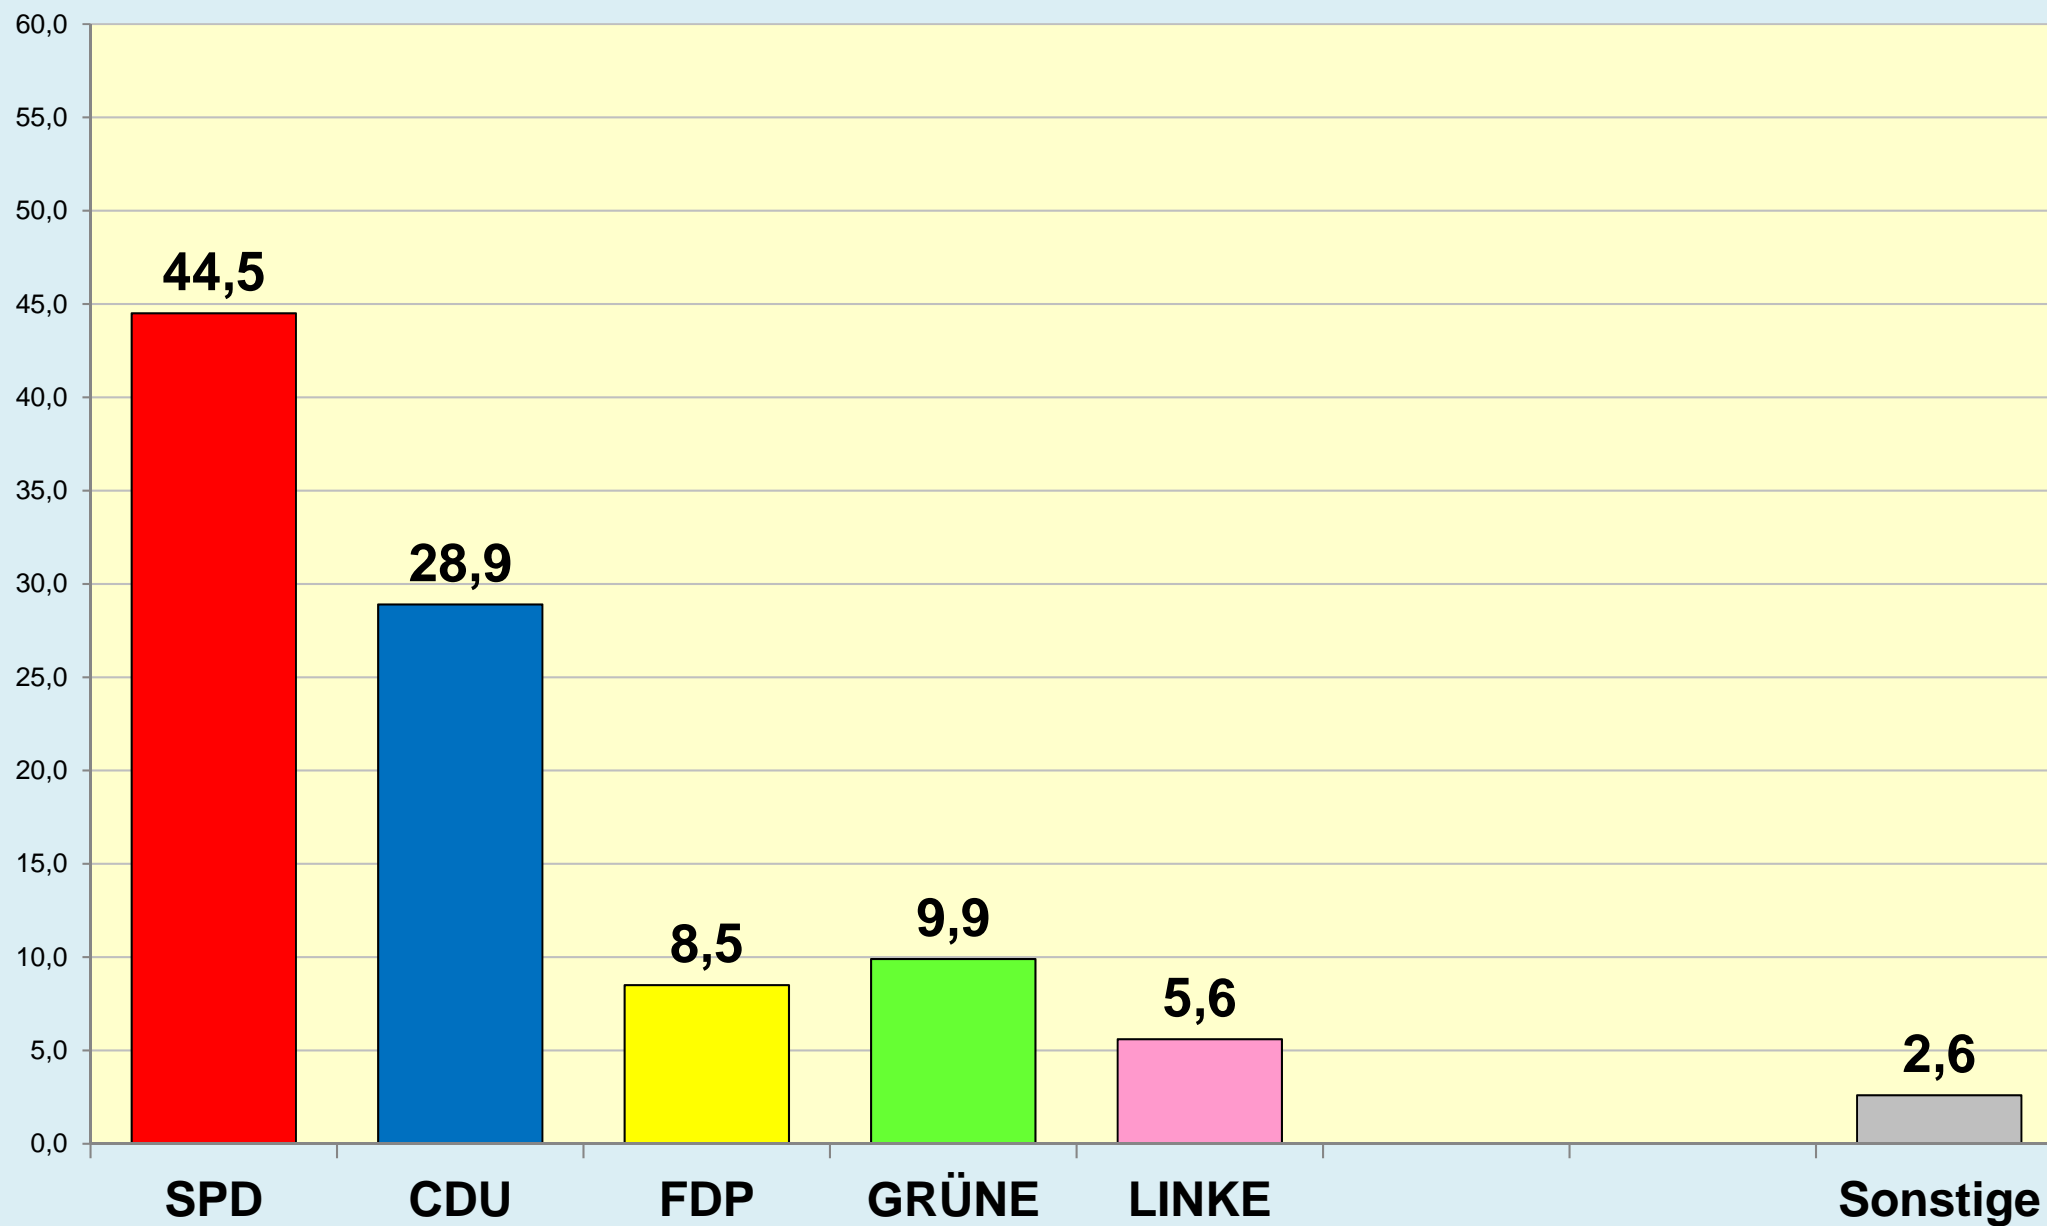

Die Löwenstadt

Stadt Braunschweig

Ergebnisse der Bundestagswahlen

seit 1949

(Zweitstimmen)

Stadt Braunschweig | Bau- und Umweltschutzdezernat
Referat Stadtentwicklung und Statistik | Reichsstraße 3 - 38100 Braunschweig
Arbeitsgruppe Statistik und Stadtforschung | 0120.10-Phi | 14.08.2017
Tel. (0531) 470 4123 | Fax (0531) 470 4141
www.braunschweig.de/stadtforschung

Stadt Braunschweig - Bundestagswahlen seit 1949

Stadt Braunschweig - Wahlbeteiligung Bundestagswahlen

(ab 1974 nach
Gebietsreform)

Braunschweig im Blick ...

Stadt Braunschweig

Referat Stadtentwicklung und Statistik