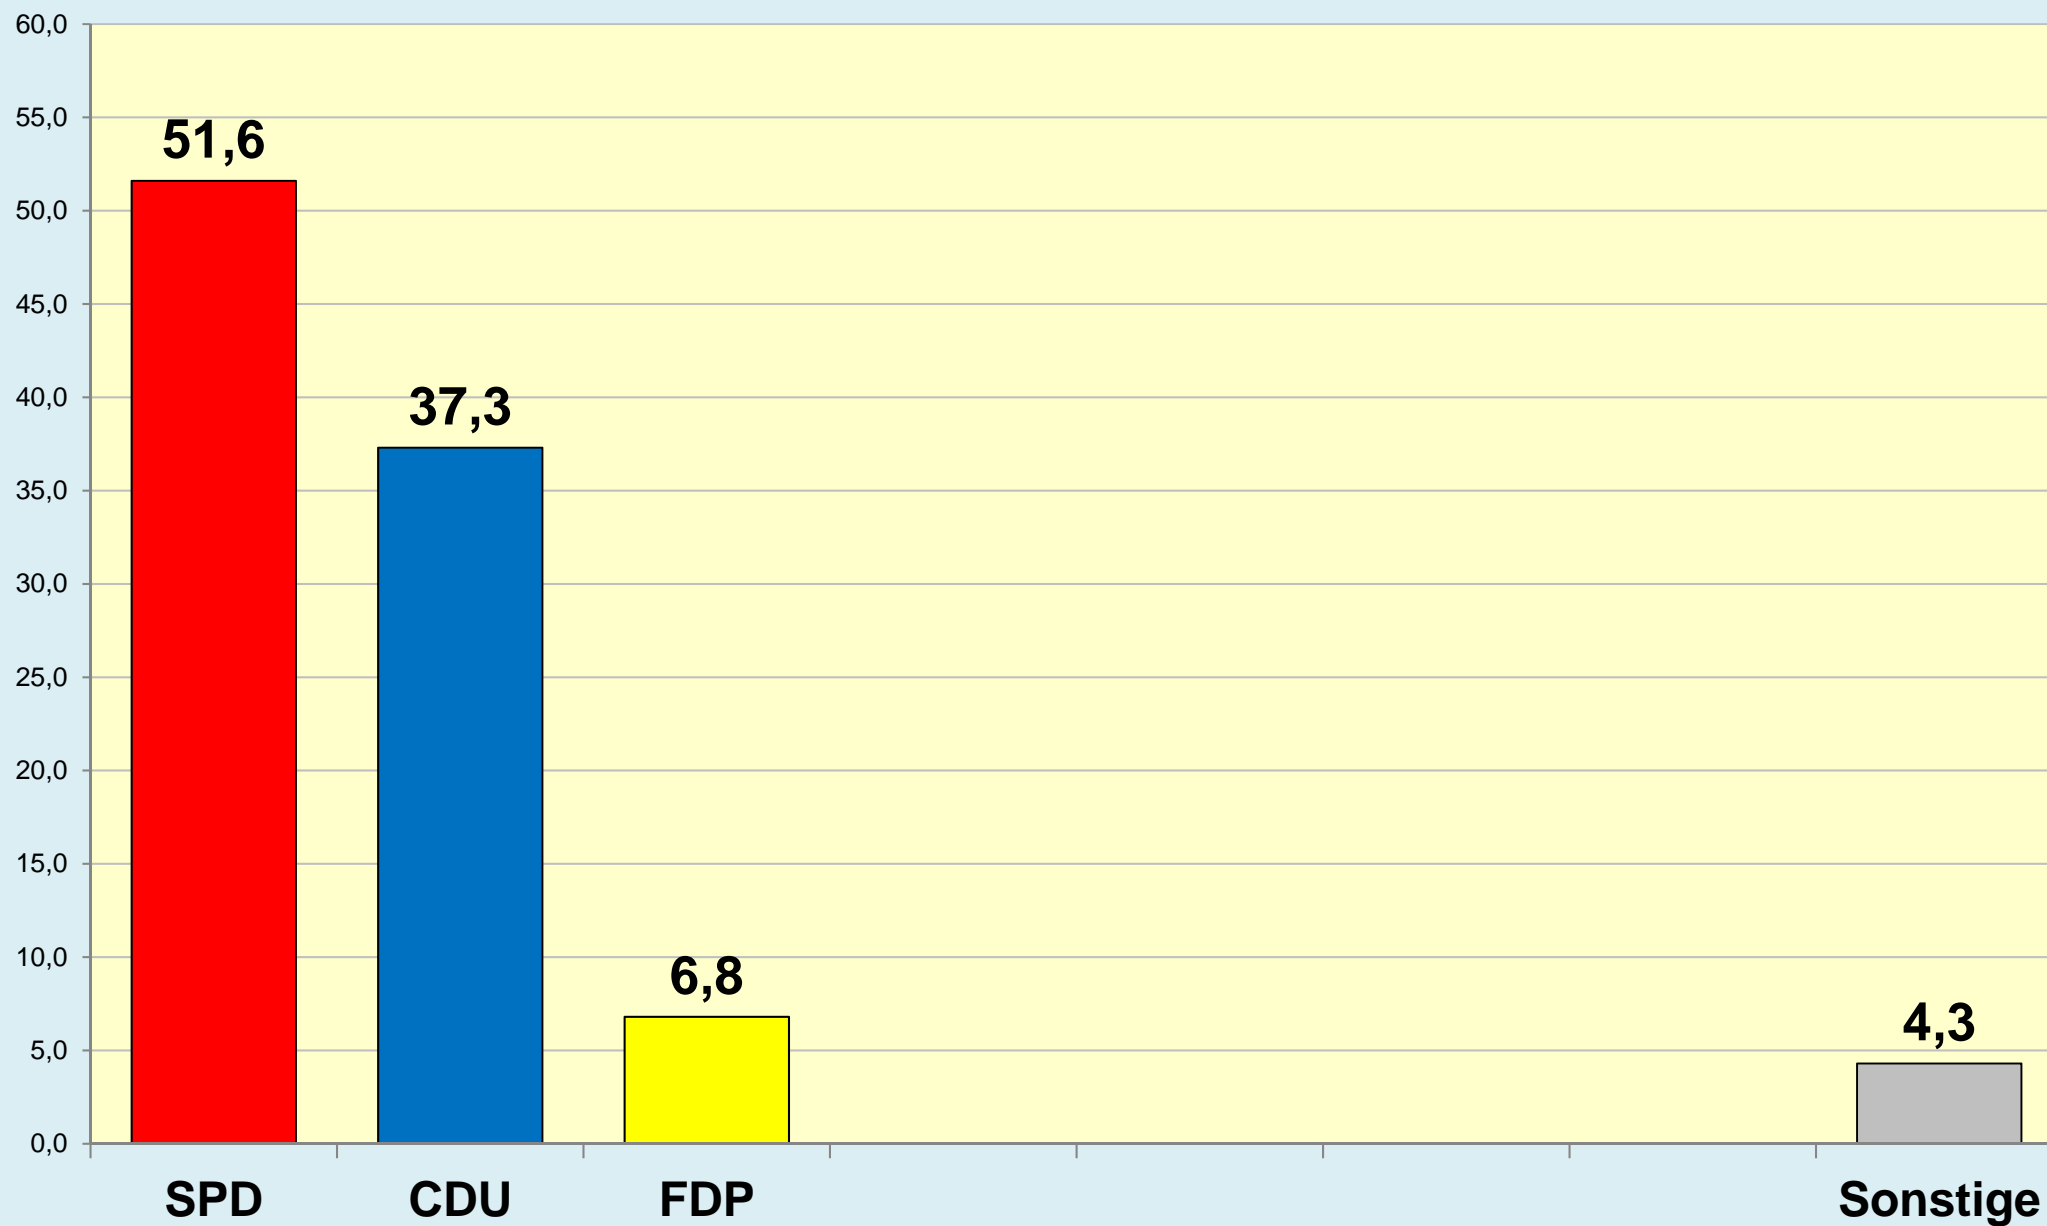

Die Löwenstadt

Stadt Braunschweig

Ergebnisse der Bundestagswahlen

seit 1949

(Zweitstimmen)

Stadt Braunschweig | Bau- und Umweltschutzdezernat
Referat Stadtentwicklung und Statistik | Reichsstraße 3 - 38100 Braunschweig
Arbeitsgruppe Statistik und Stadtforschung | 0120.10-Phi | 14.08.2017
Tel. (0531) 470 4123 | Fax (0531) 470 4141
www.braunschweig.de/stadtforschung

Stadt Braunschweig - Bundestagswahlen seit 1949

Stadt Braunschweig - Wahlbeteiligung Bundestagswahlen

(ab 1974 nach
Gebietsreform)

Braunschweig im Blick ...

Stadt Braunschweig

Referat Stadtentwicklung und Statistik