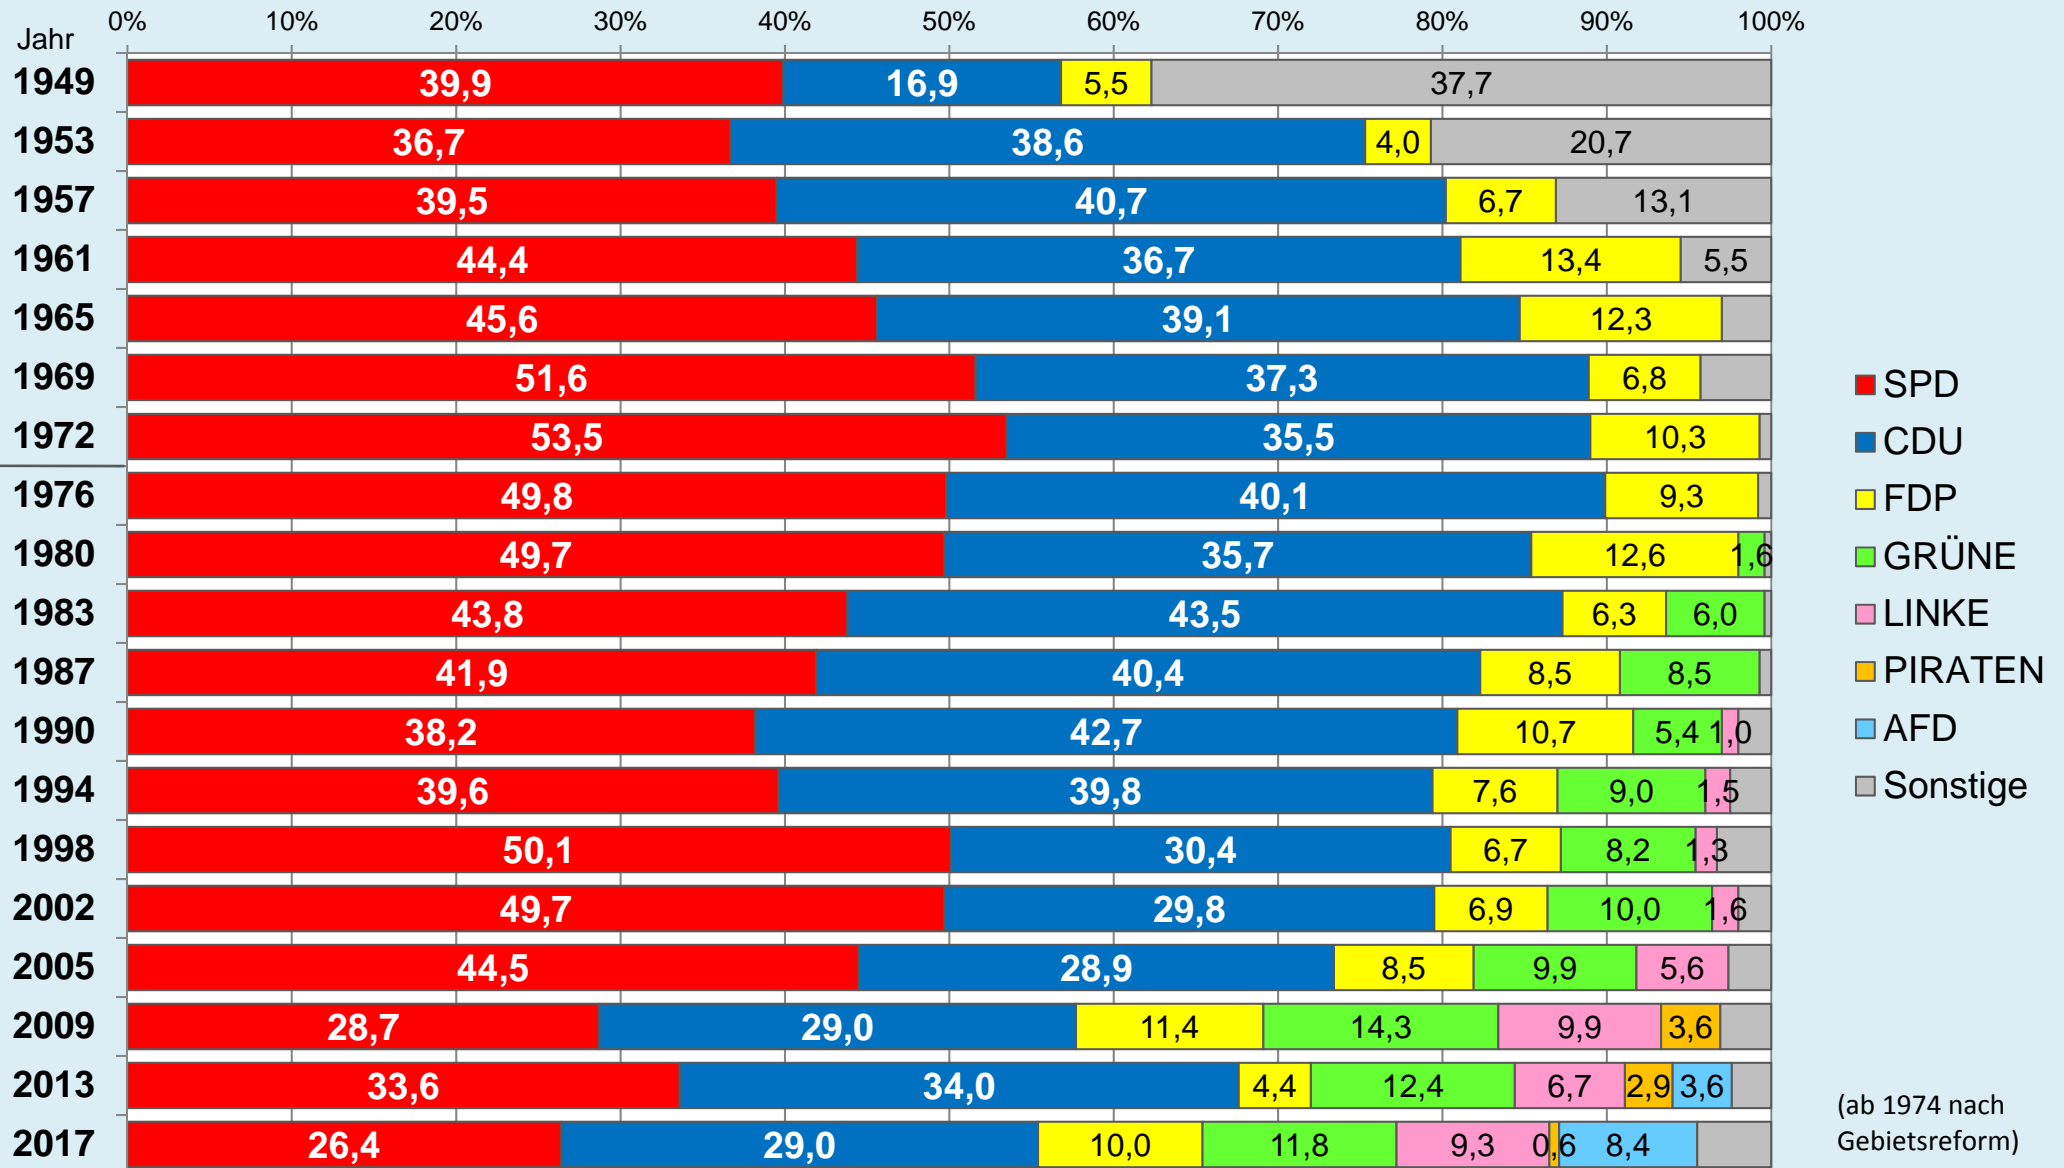

Die Löwenstadt

Stadt Braunschweig

Ergebnisse der Bundestagswahlen

seit 1949

(Zweitstimmen)

Stadt Braunschweig | Bau- und Umweltschutzdezernat
Referat Stadtentwicklung und Statistik | Reichsstraße 3 - 38100 Braunschweig
Arbeitsgruppe Statistik und Stadtforschung | 0120.10-Phi | 14.08.2017
Tel. (0531) 470 4123 | Fax (0531) 470 4141
www.braunschweig.de/stadtforschung

Stadt Braunschweig - Bundestagswahlen seit 1949

Stadt Braunschweig - Wahlbeteiligung Bundestagswahlen

(ab 1974 nach
Gebietsreform)

Braunschweig im Blick ...

Stadt Braunschweig

Referat Stadtentwicklung und Statistik