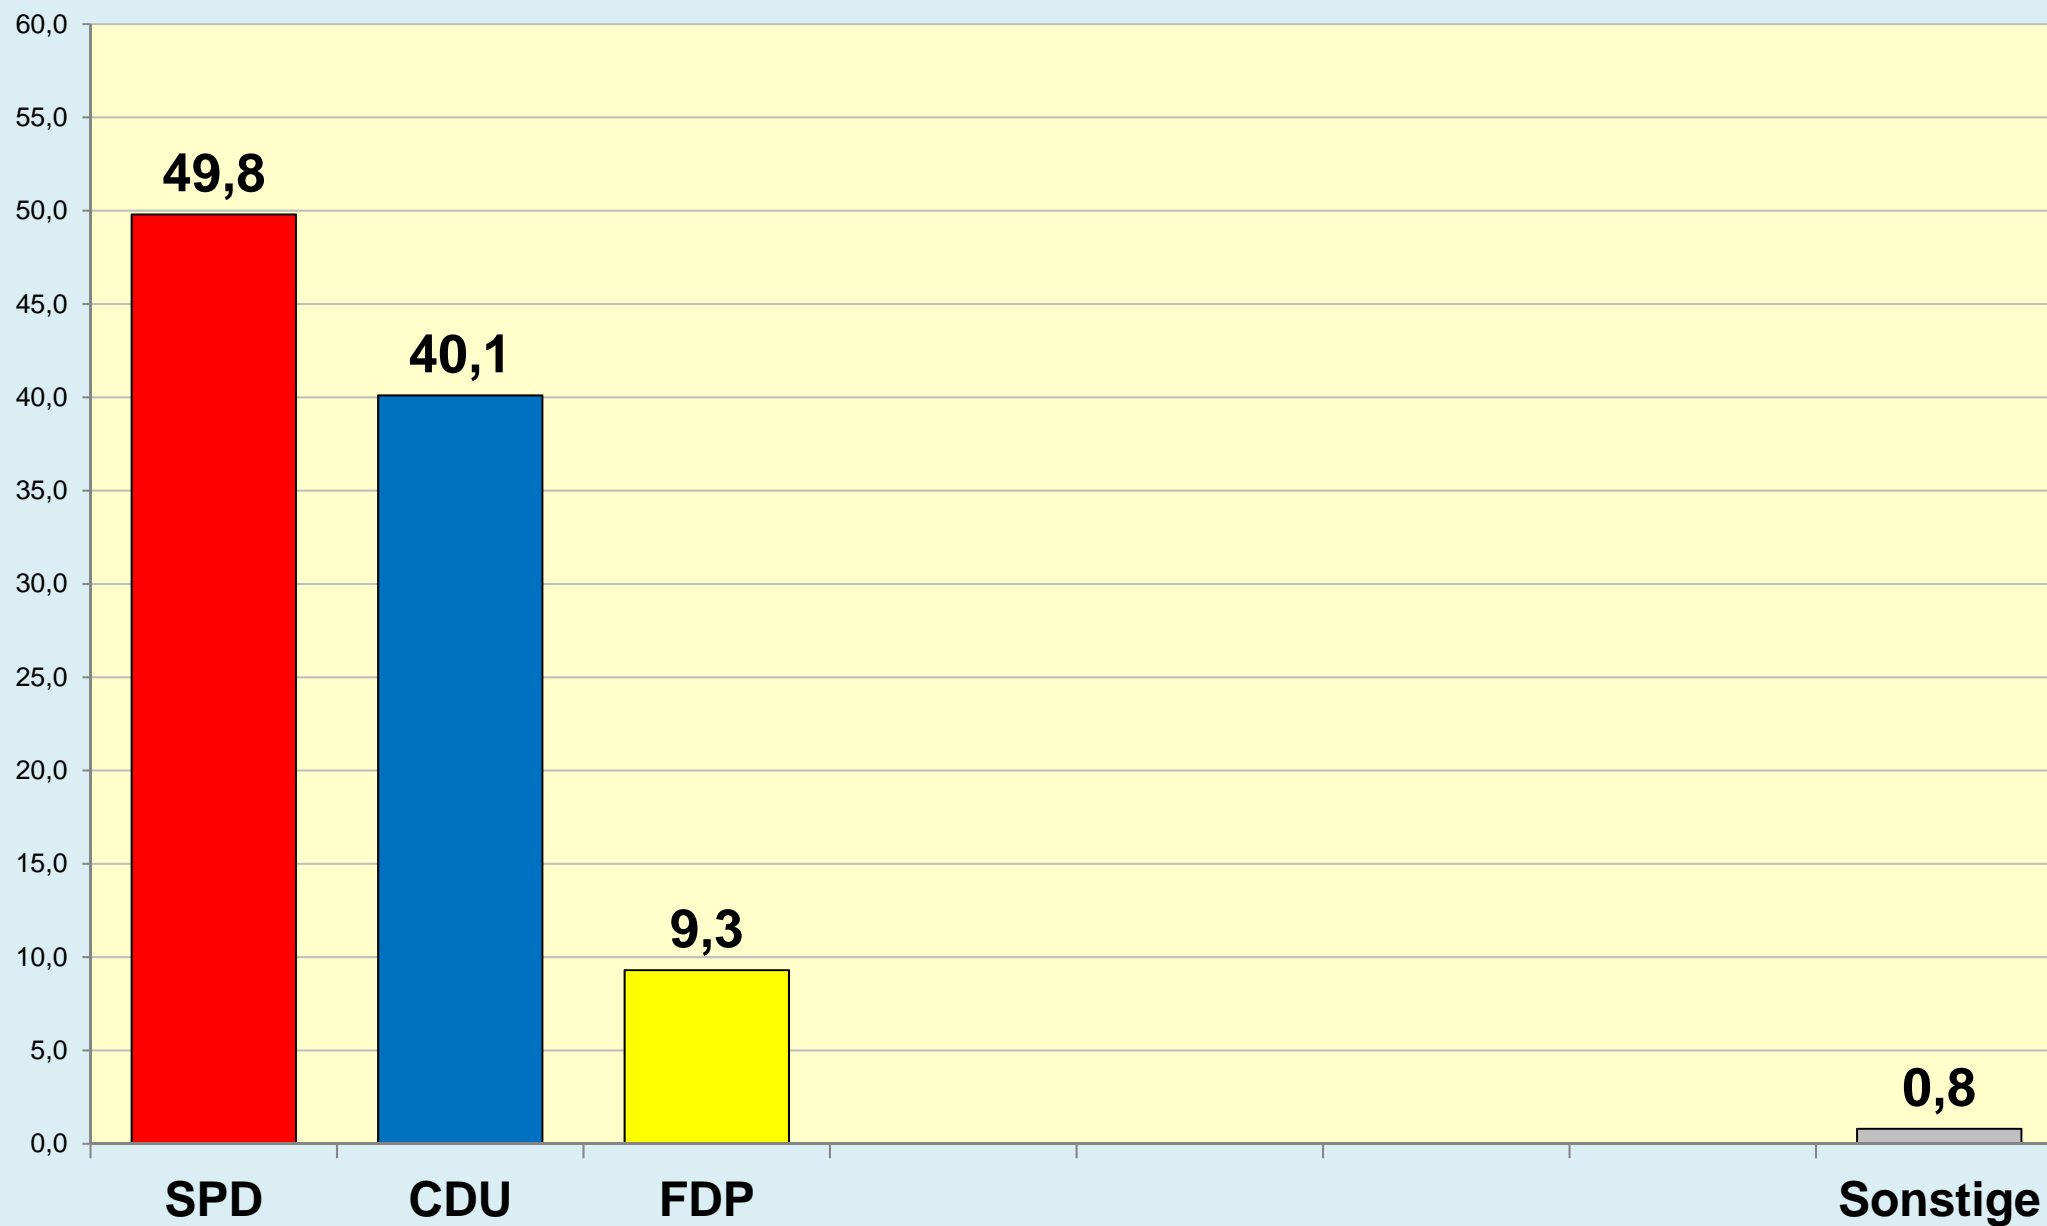

Die Löwenstadt

Stadt Braunschweig

Ergebnisse der Bundestagswahlen

seit 1949

(Zweitstimmen)

Stadt Braunschweig | Bau- und Umweltschutzdezernat
Referat Stadtentwicklung und Statistik | Reichsstraße 3 - 38100 Braunschweig
Arbeitsgruppe Statistik und Stadtforschung | 0120.10-Phi | 14.08.2017
Tel. (0531) 470 4123 | Fax (0531) 470 4141
www.braunschweig.de/stadtforschung

Stadt Braunschweig - Bundestagswahlen seit 1949

Stadt Braunschweig - Wahlbeteiligung Bundestagswahlen

(ab 1974 nach
Gebietsreform)

Braunschweig im Blick ...

Stadt Braunschweig

Referat Stadtentwicklung und Statistik