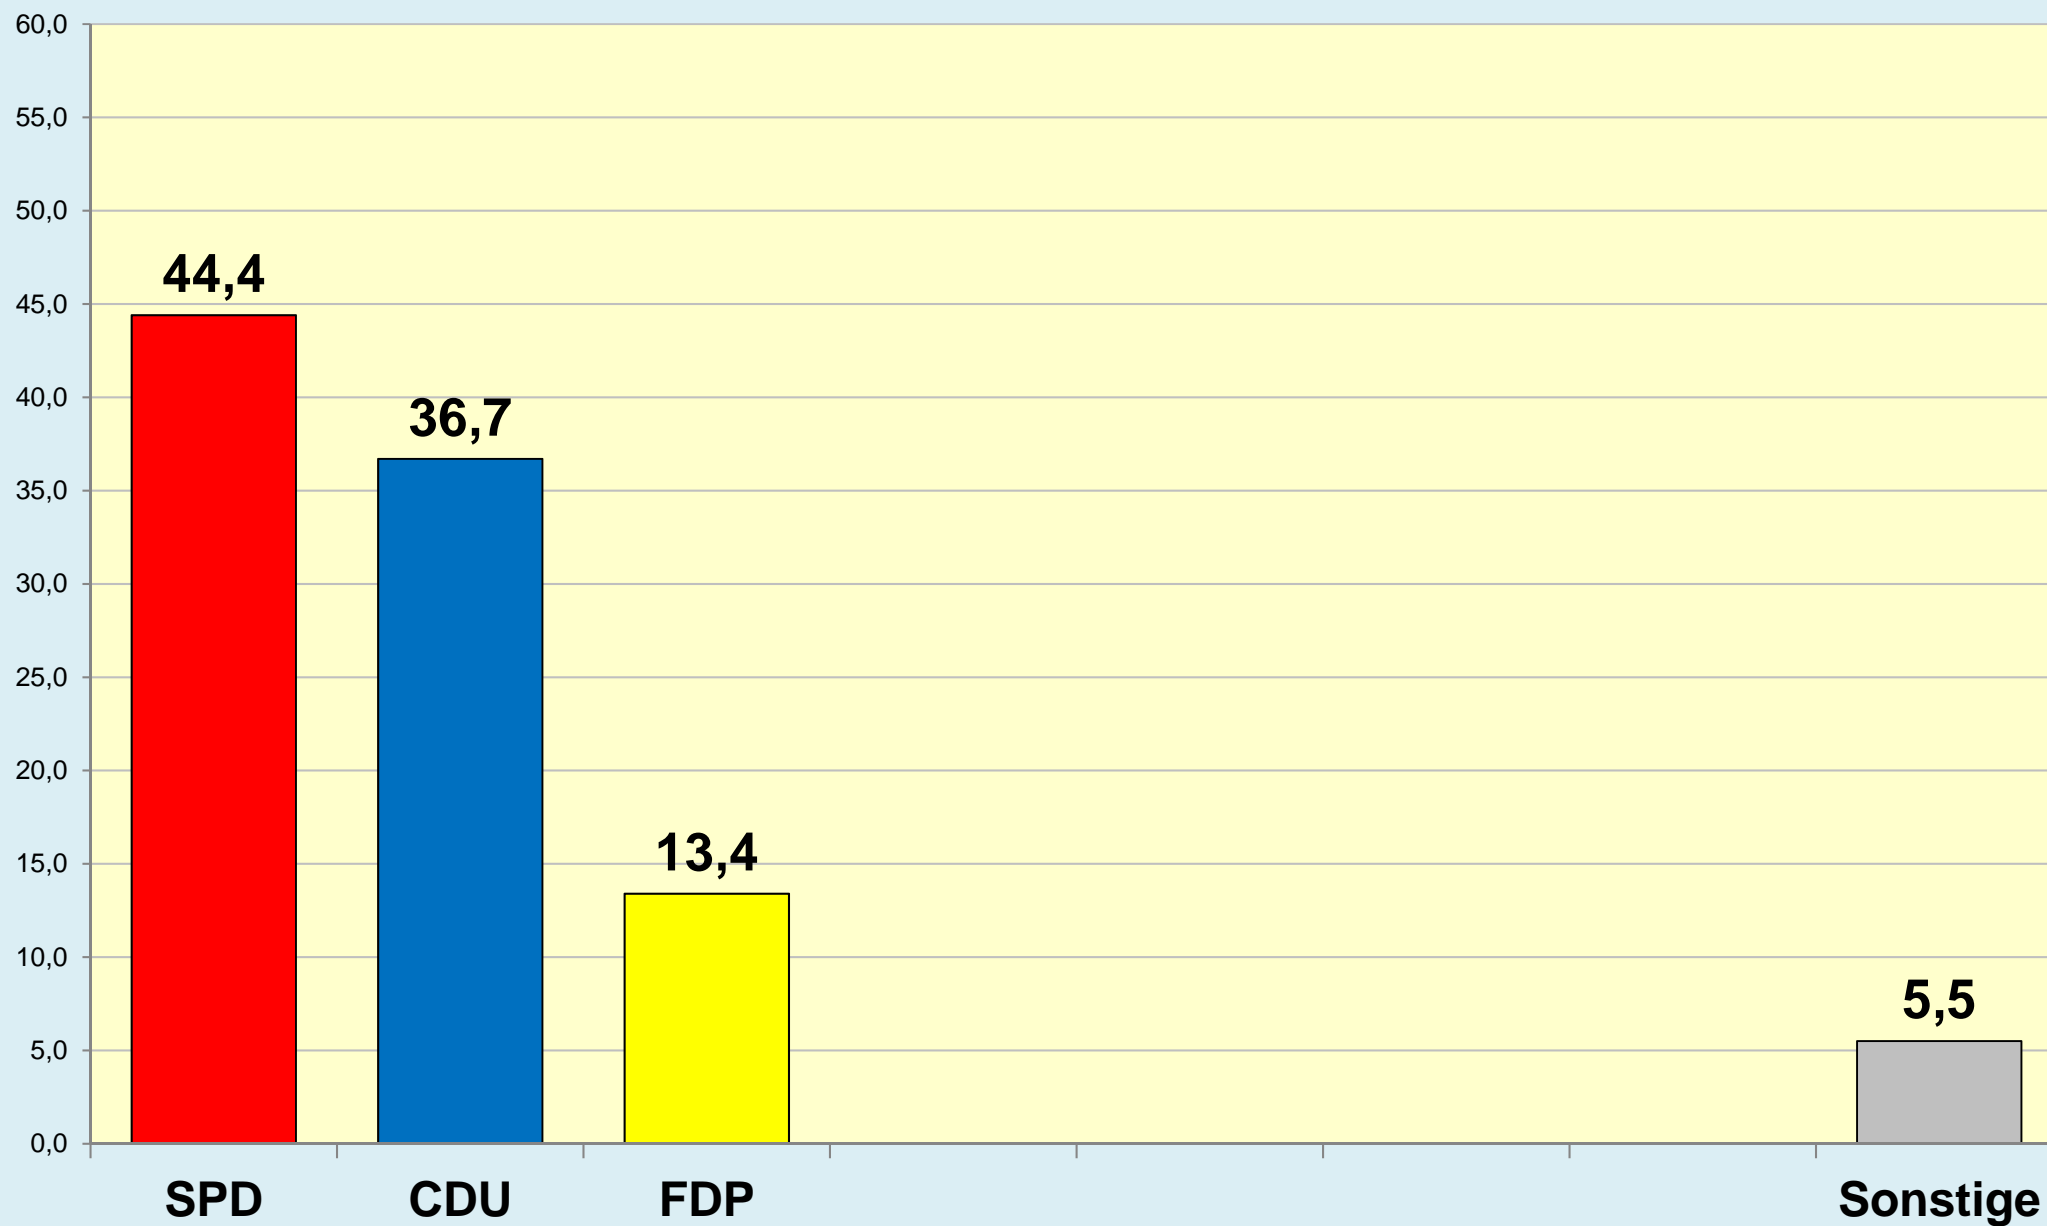

Die Löwenstadt

Stadt Braunschweig

Ergebnisse der Bundestagswahlen

seit 1949

(Zweitstimmen)

Stadt Braunschweig | Bau- und Umweltschutzdezernat
Referat Stadtentwicklung und Statistik | Reichsstraße 3 - 38100 Braunschweig
Arbeitsgruppe Statistik und Stadtforschung | 0120.10-Phi | 14.08.2017
Tel. (0531) 470 4123 | Fax (0531) 470 4141
www.braunschweig.de/stadtforschung

Stadt Braunschweig - Bundestagswahlen seit 1949

Stadt Braunschweig - Wahlbeteiligung Bundestagswahlen

(ab 1974 nach
Gebietsreform)

Braunschweig im Blick ...

Stadt Braunschweig

Referat Stadtentwicklung und Statistik