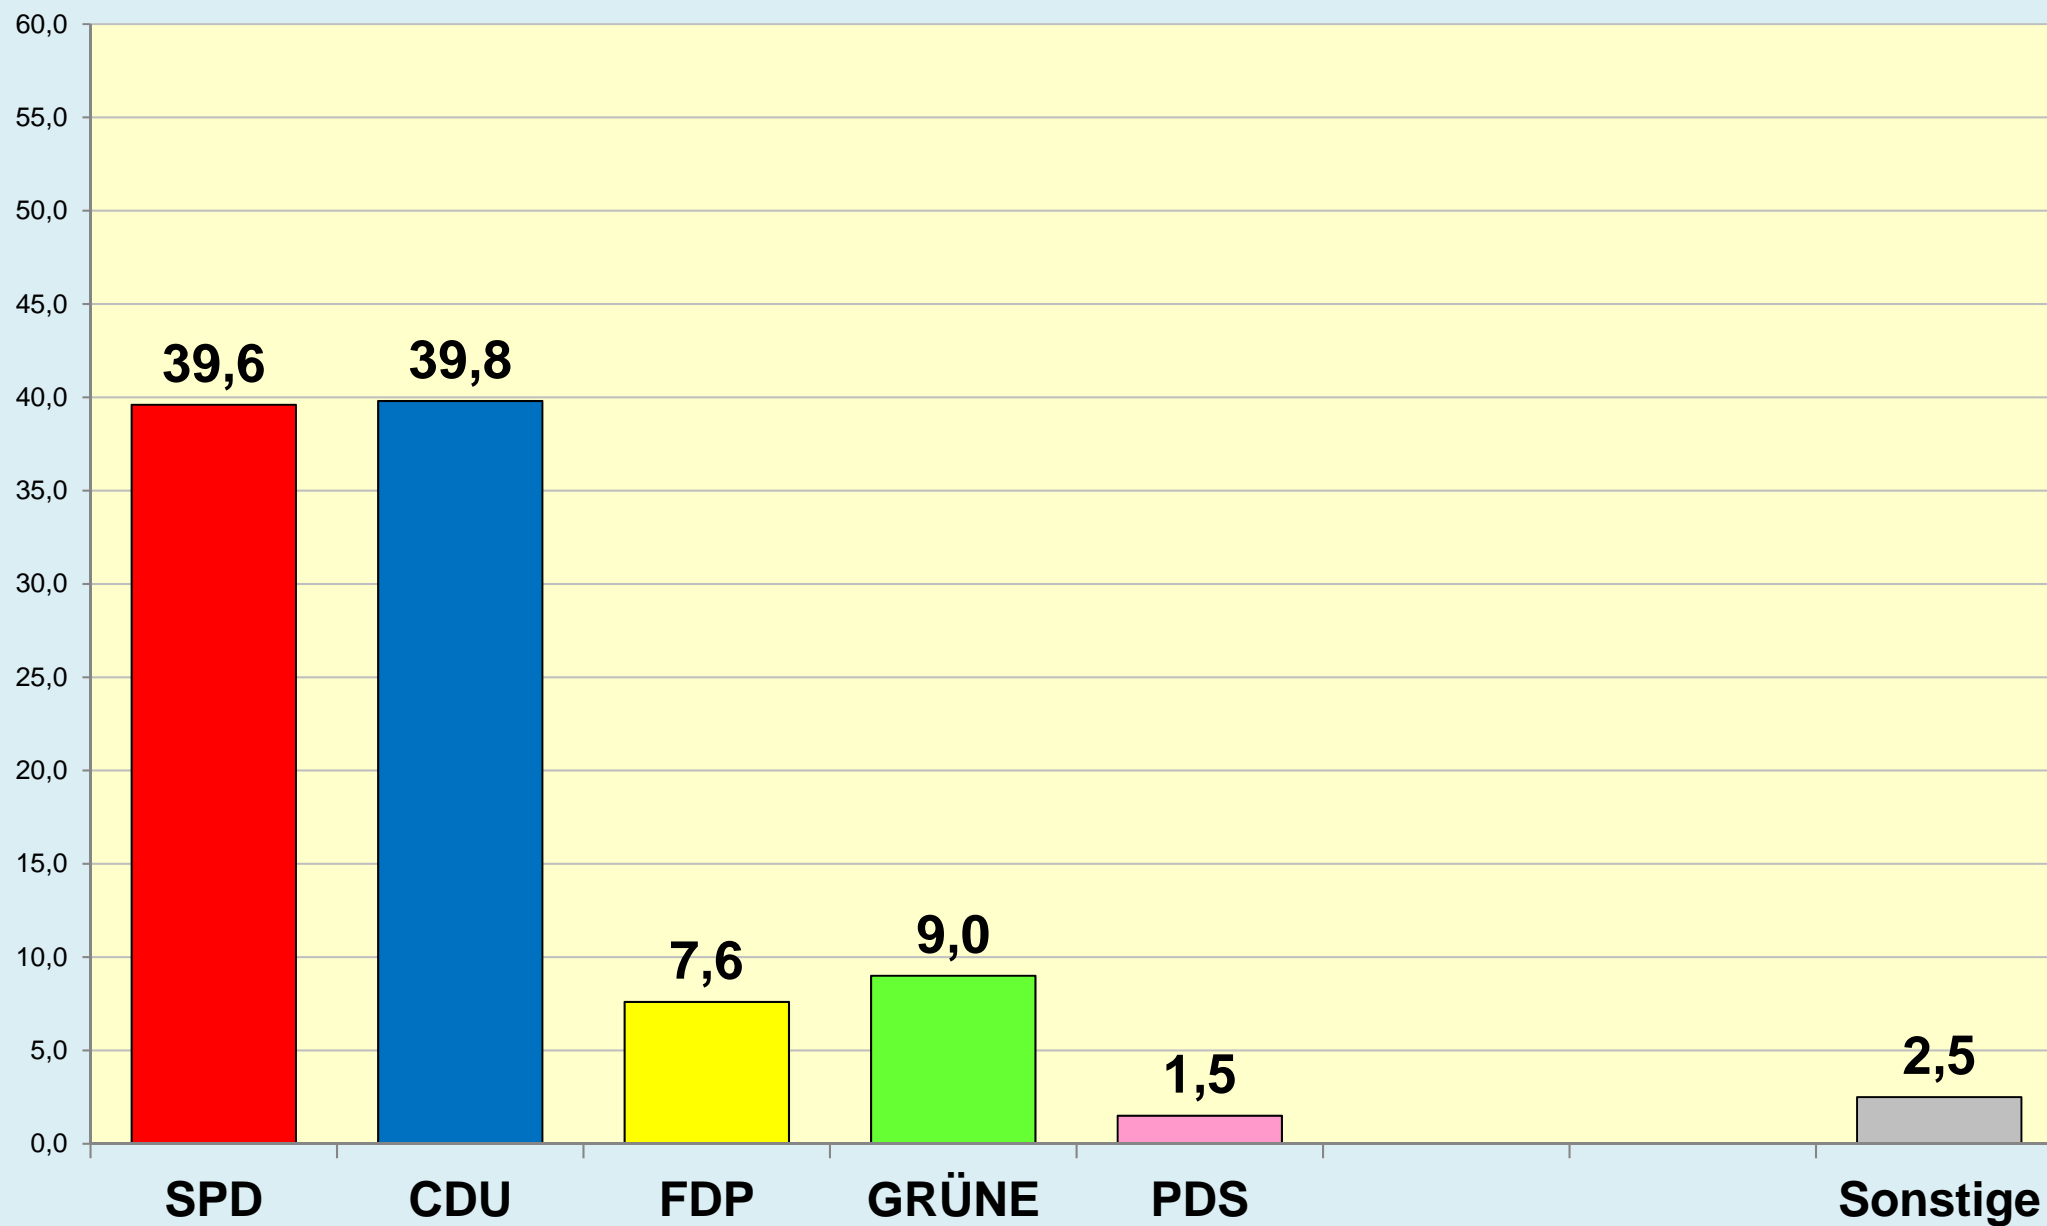

Die Löwenstadt

Stadt Braunschweig

Ergebnisse der Bundestagswahlen

seit 1949

(Zweitstimmen)

Stadt Braunschweig | Bau- und Umweltschutzdezernat
Referat Stadtentwicklung und Statistik | Reichsstraße 3 - 38100 Braunschweig
Arbeitsgruppe Statistik und Stadtforschung | 0120.10-Phi | 14.08.2017
Tel. (0531) 470 4123 | Fax (0531) 470 4141
www.braunschweig.de/stadtforschung

Stadt Braunschweig - Bundestagswahlen seit 1949

Stadt Braunschweig - Wahlbeteiligung Bundestagswahlen

(ab 1974 nach
Gebietsreform)

Braunschweig im Blick ...

Stadt Braunschweig

Referat Stadtentwicklung und Statistik