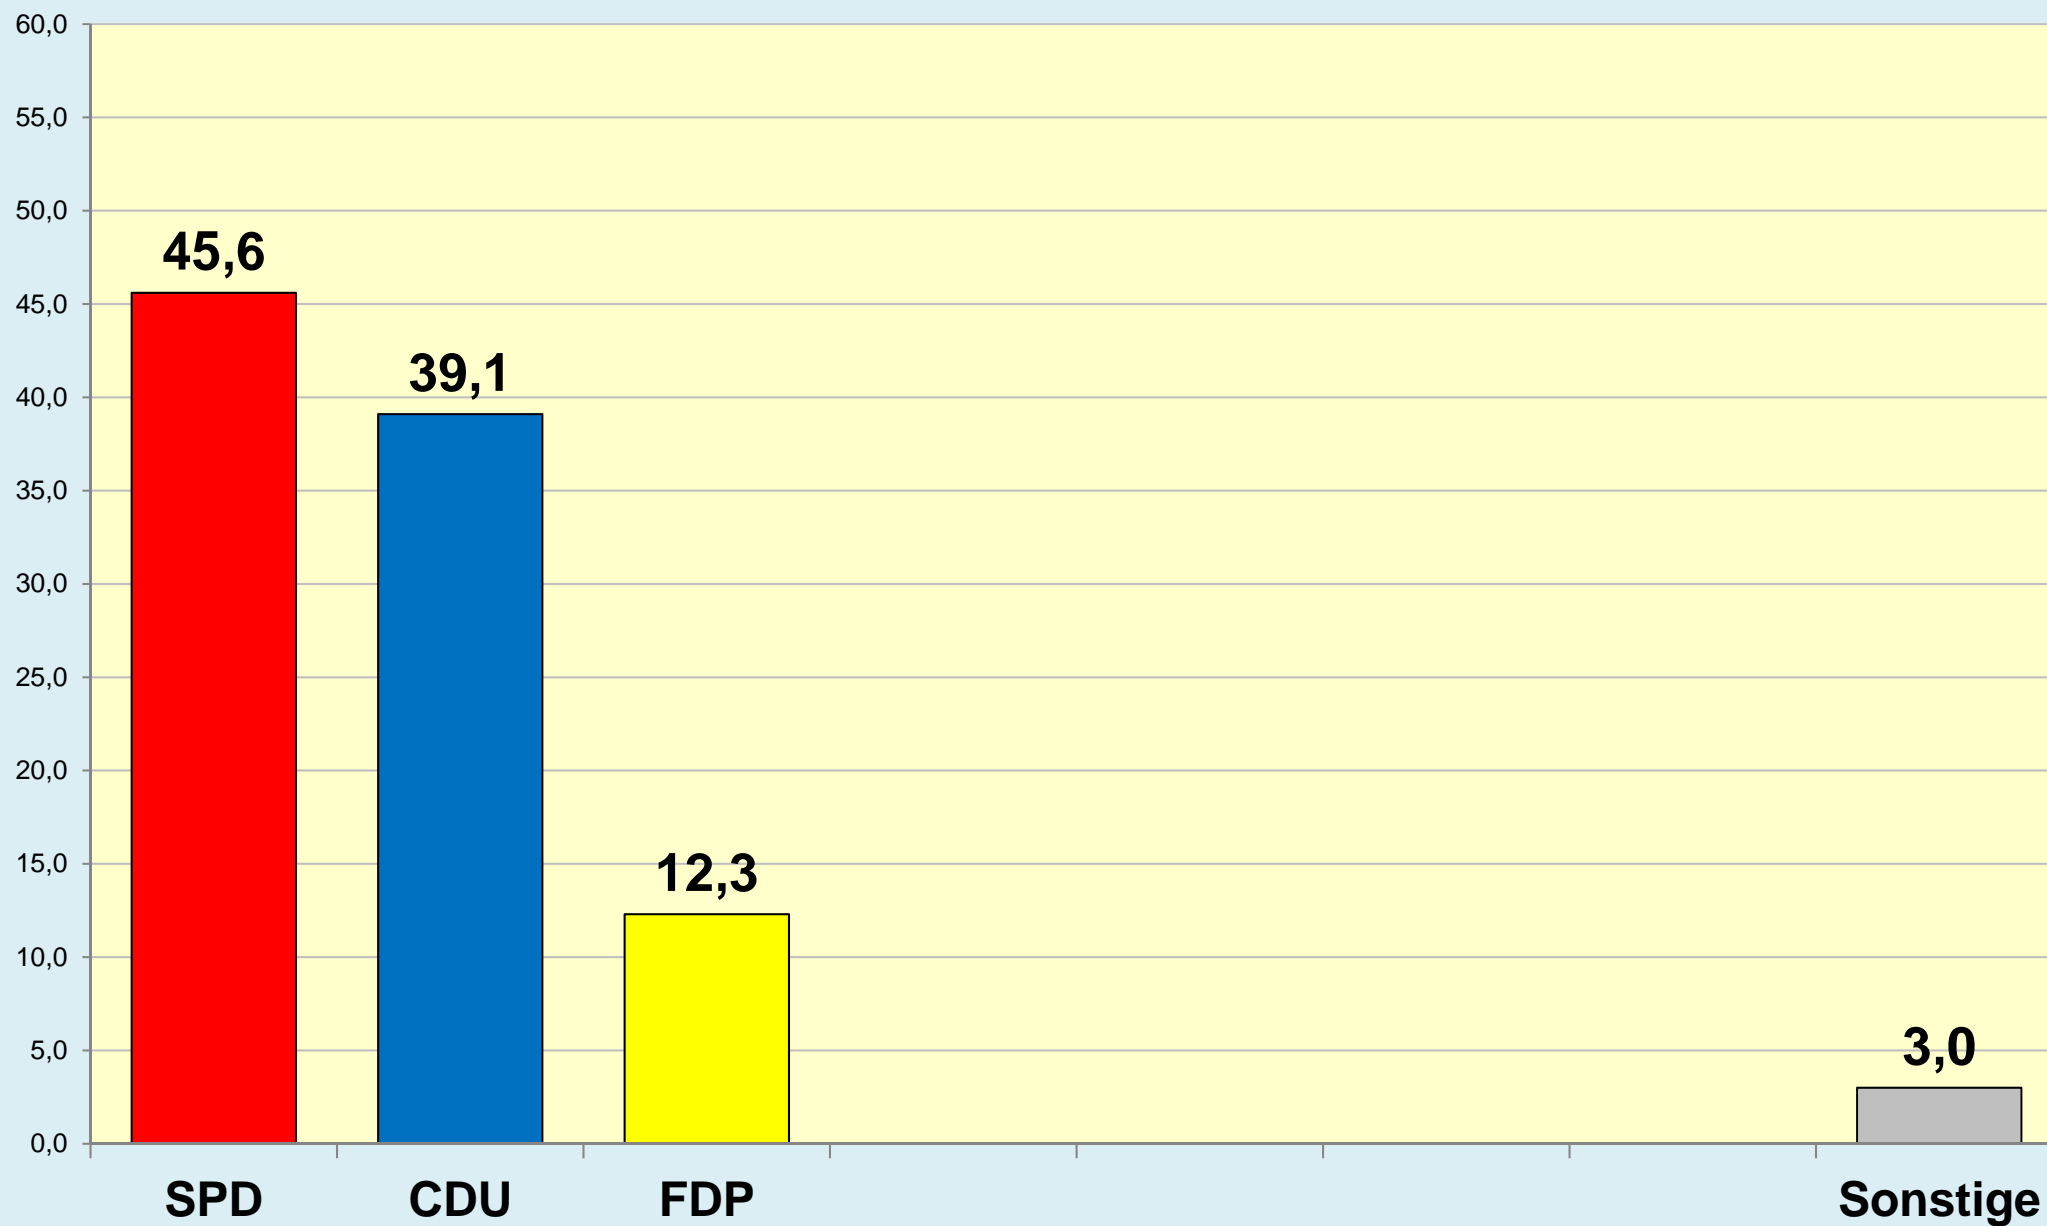

Die Löwenstadt

Stadt Braunschweig

Ergebnisse der Bundestagswahlen

seit 1949

(Zweitstimmen)

Stadt Braunschweig | Bau- und Umweltschutzdezernat
Referat Stadtentwicklung und Statistik | Reichsstraße 3 - 38100 Braunschweig
Arbeitsgruppe Statistik und Stadtforschung | 0120.10-Phi | 14.08.2017
Tel. (0531) 470 4123 | Fax (0531) 470 4141
www.braunschweig.de/stadtforschung

Stadt Braunschweig - Bundestagswahlen seit 1949

Stadt Braunschweig - Wahlbeteiligung Bundestagswahlen

(ab 1974 nach
Gebietsreform)

Braunschweig im Blick ...

Stadt Braunschweig

Referat Stadtentwicklung und Statistik