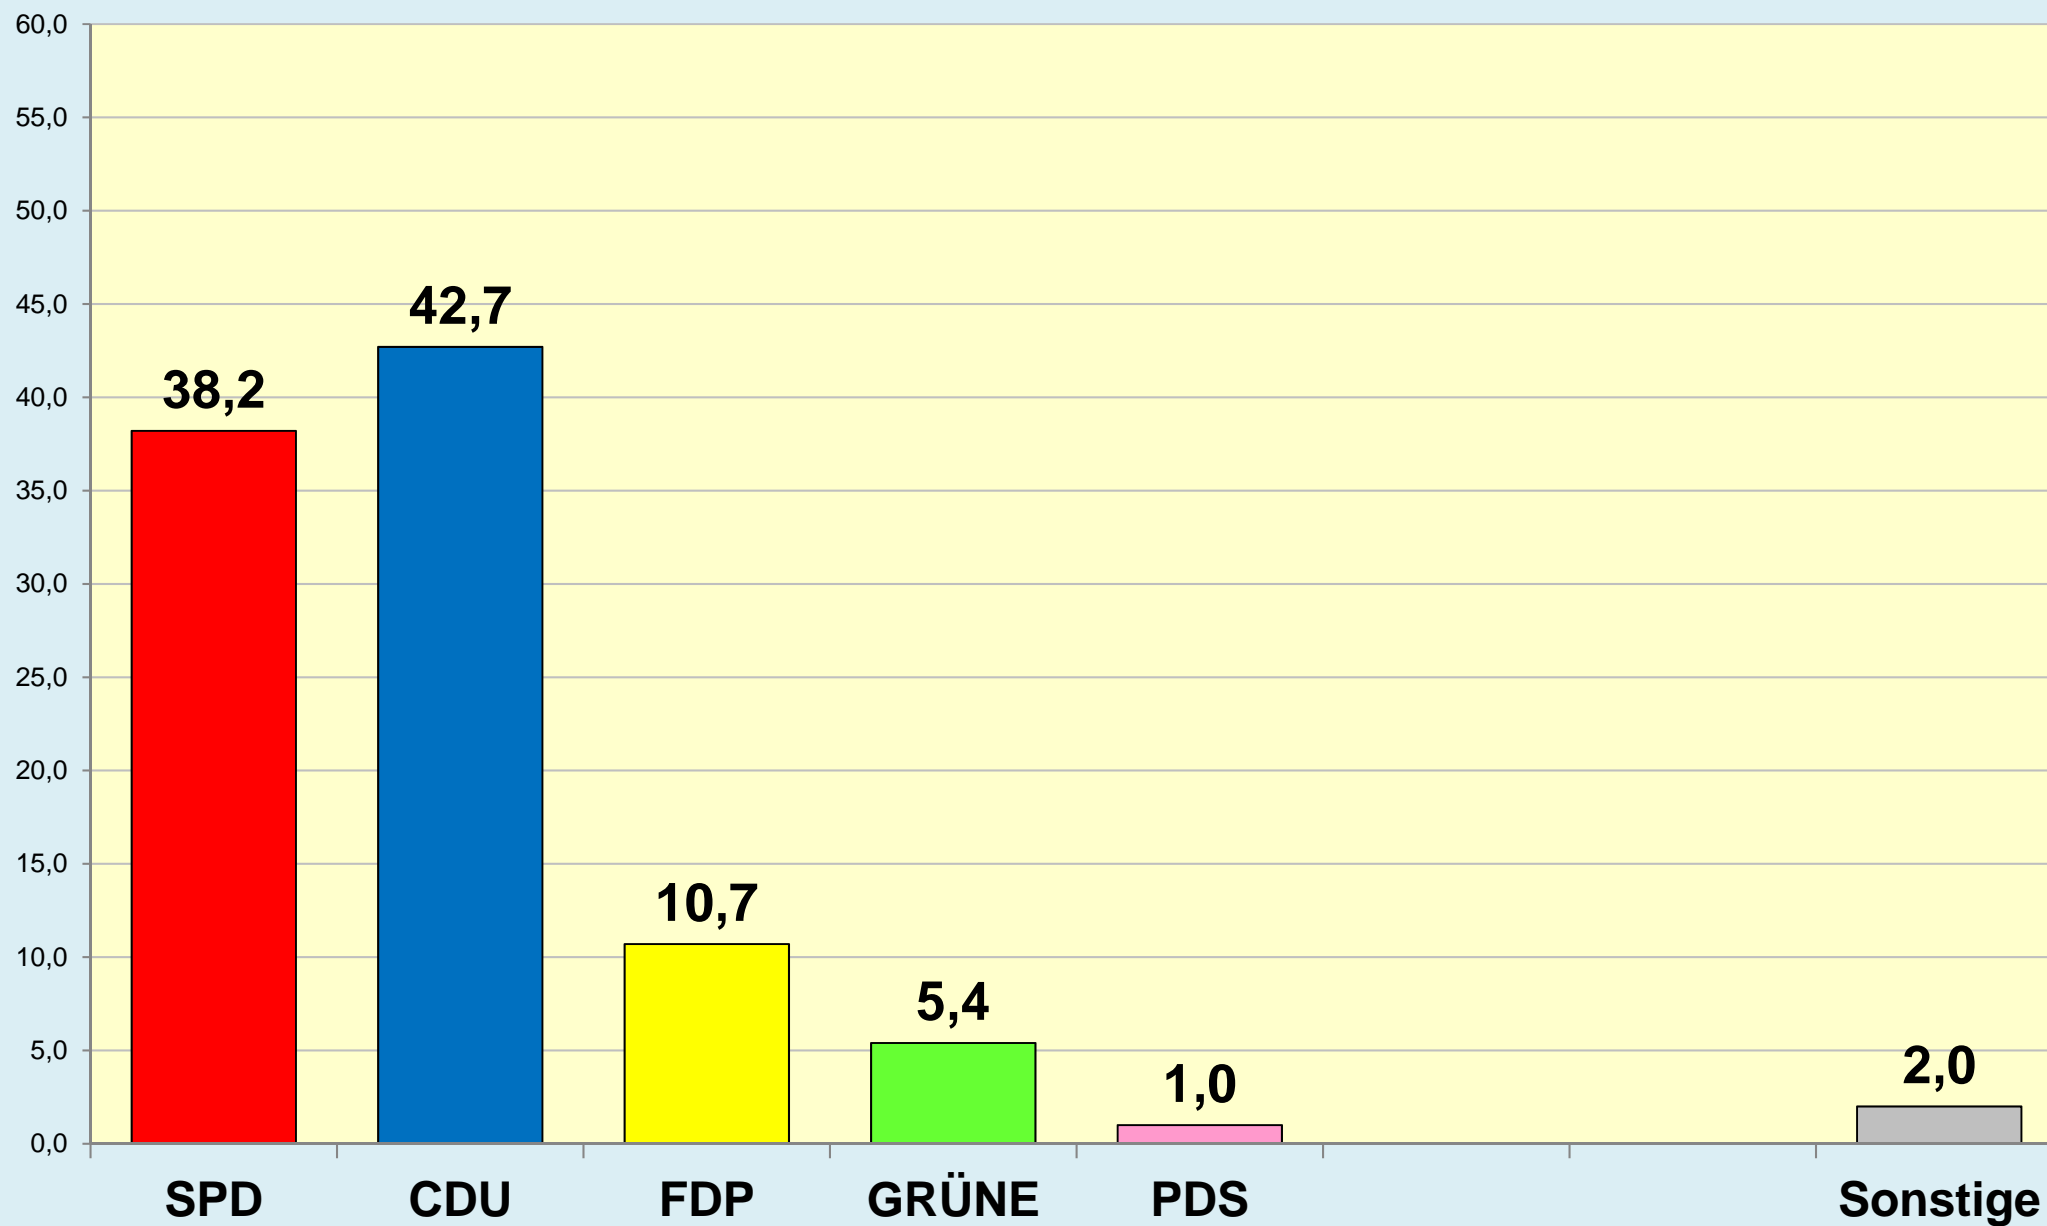

Die Löwenstadt

Stadt Braunschweig

Ergebnisse der Bundestagswahlen

seit 1949

(Zweitstimmen)

Stadt Braunschweig | Bau- und Umweltschutzdezernat
Referat Stadtentwicklung und Statistik | Reichsstraße 3 - 38100 Braunschweig
Arbeitsgruppe Statistik und Stadtforschung | 0120.10-Phi | 14.08.2017
Tel. (0531) 470 4123 | Fax (0531) 470 4141
www.braunschweig.de/stadtforschung

Stadt Braunschweig - Bundestagswahlen seit 1949

Stadt Braunschweig - Wahlbeteiligung Bundestagswahlen

(ab 1974 nach
Gebietsreform)

Braunschweig im Blick ...

Stadt Braunschweig

Referat Stadtentwicklung und Statistik