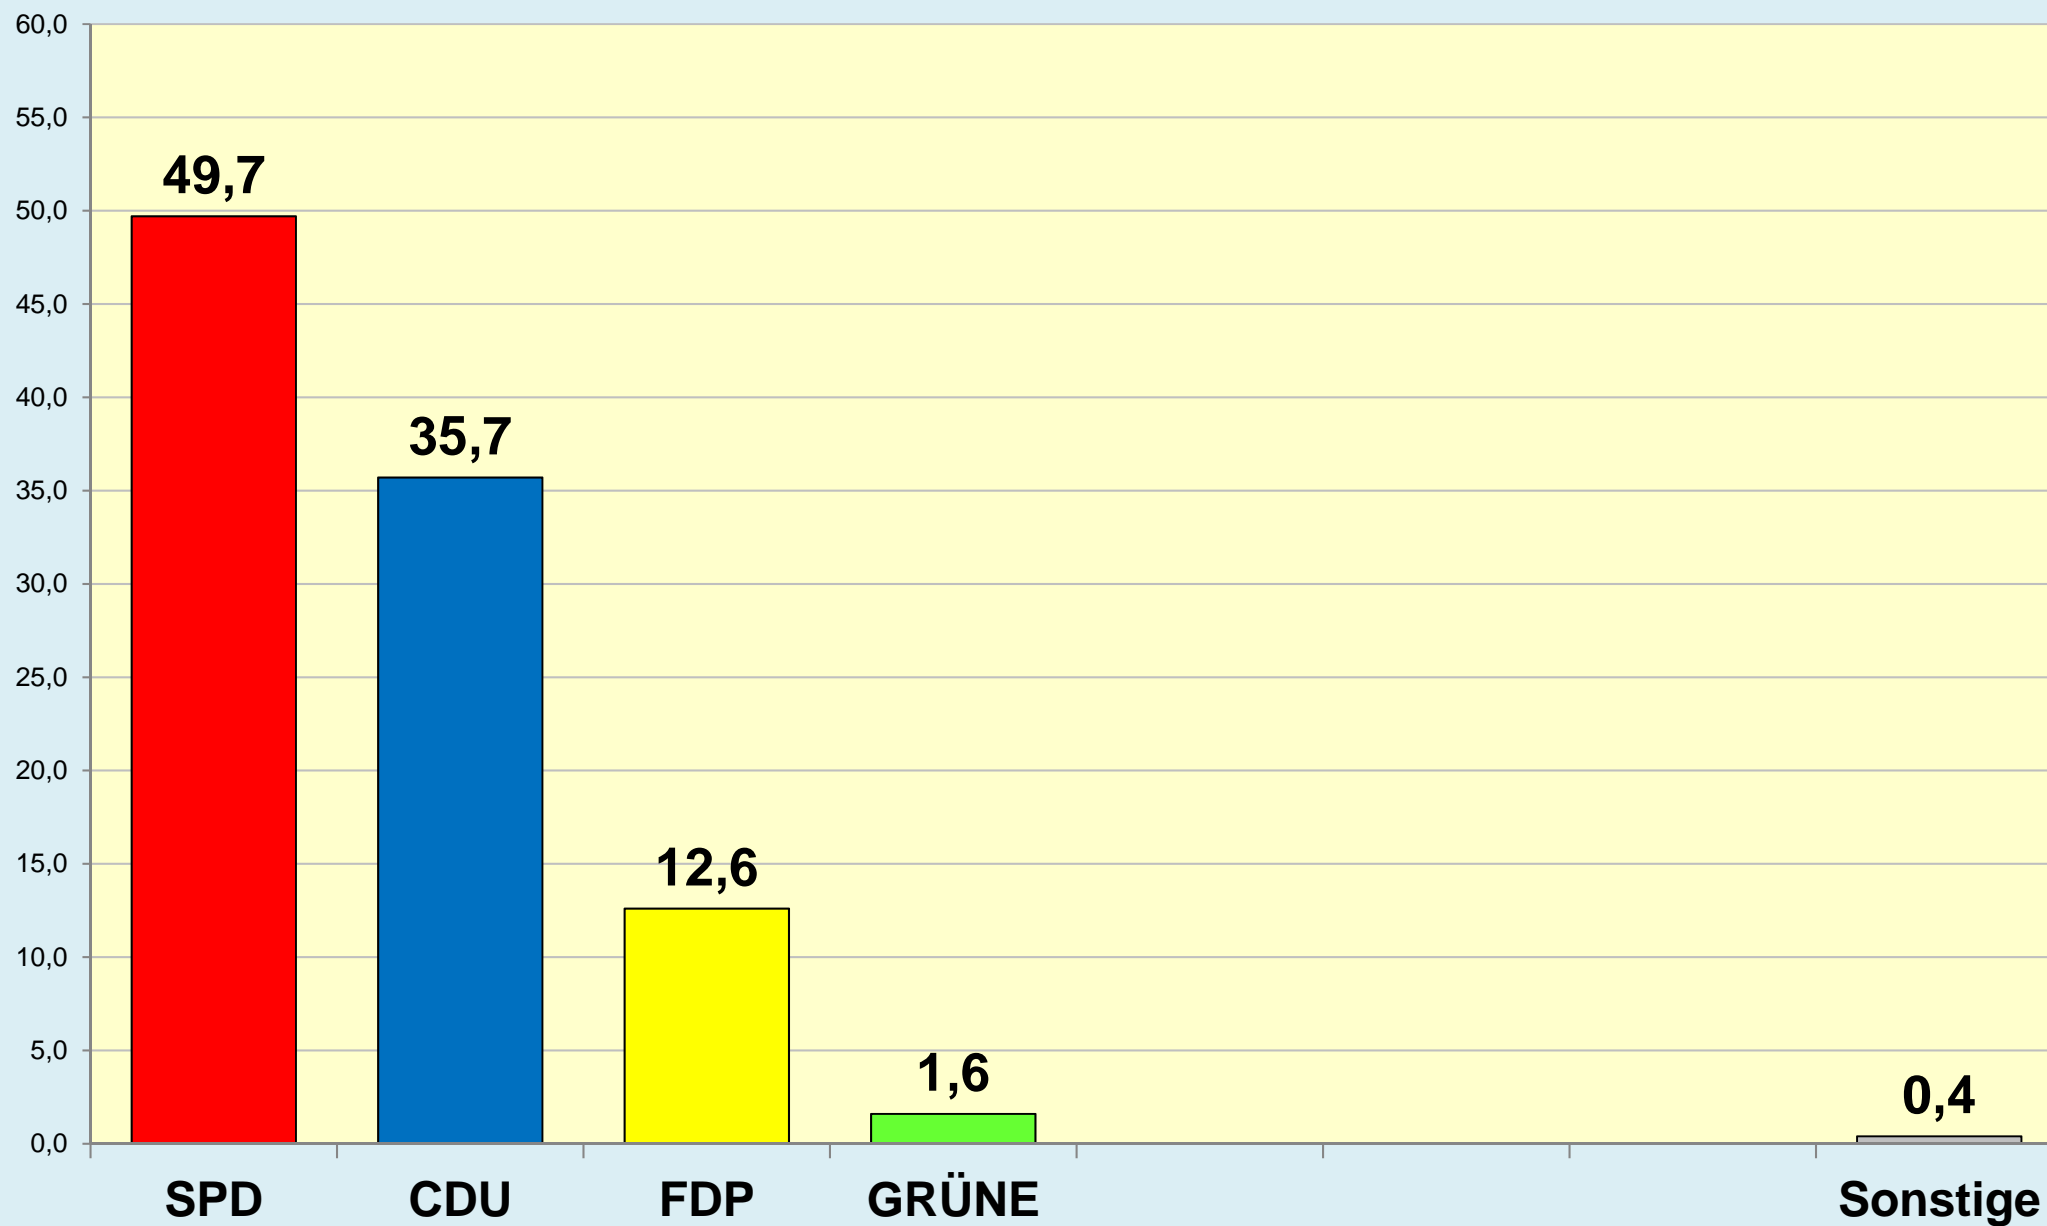

Die Löwenstadt

Stadt Braunschweig

Ergebnisse der Bundestagswahlen

seit 1949

(Zweitstimmen)

Stadt Braunschweig | Bau- und Umweltschutzdezernat
Referat Stadtentwicklung und Statistik | Reichsstraße 3 - 38100 Braunschweig
Arbeitsgruppe Statistik und Stadtforschung | 0120.10-Phi | 14.08.2017
Tel. (0531) 470 4123 | Fax (0531) 470 4141
www.braunschweig.de/stadtforschung

Stadt Braunschweig - Bundestagswahlen seit 1949

Stadt Braunschweig - Wahlbeteiligung Bundestagswahlen

(ab 1974 nach
Gebietsreform)

Braunschweig im Blick ...

Stadt Braunschweig

Referat Stadtentwicklung und Statistik