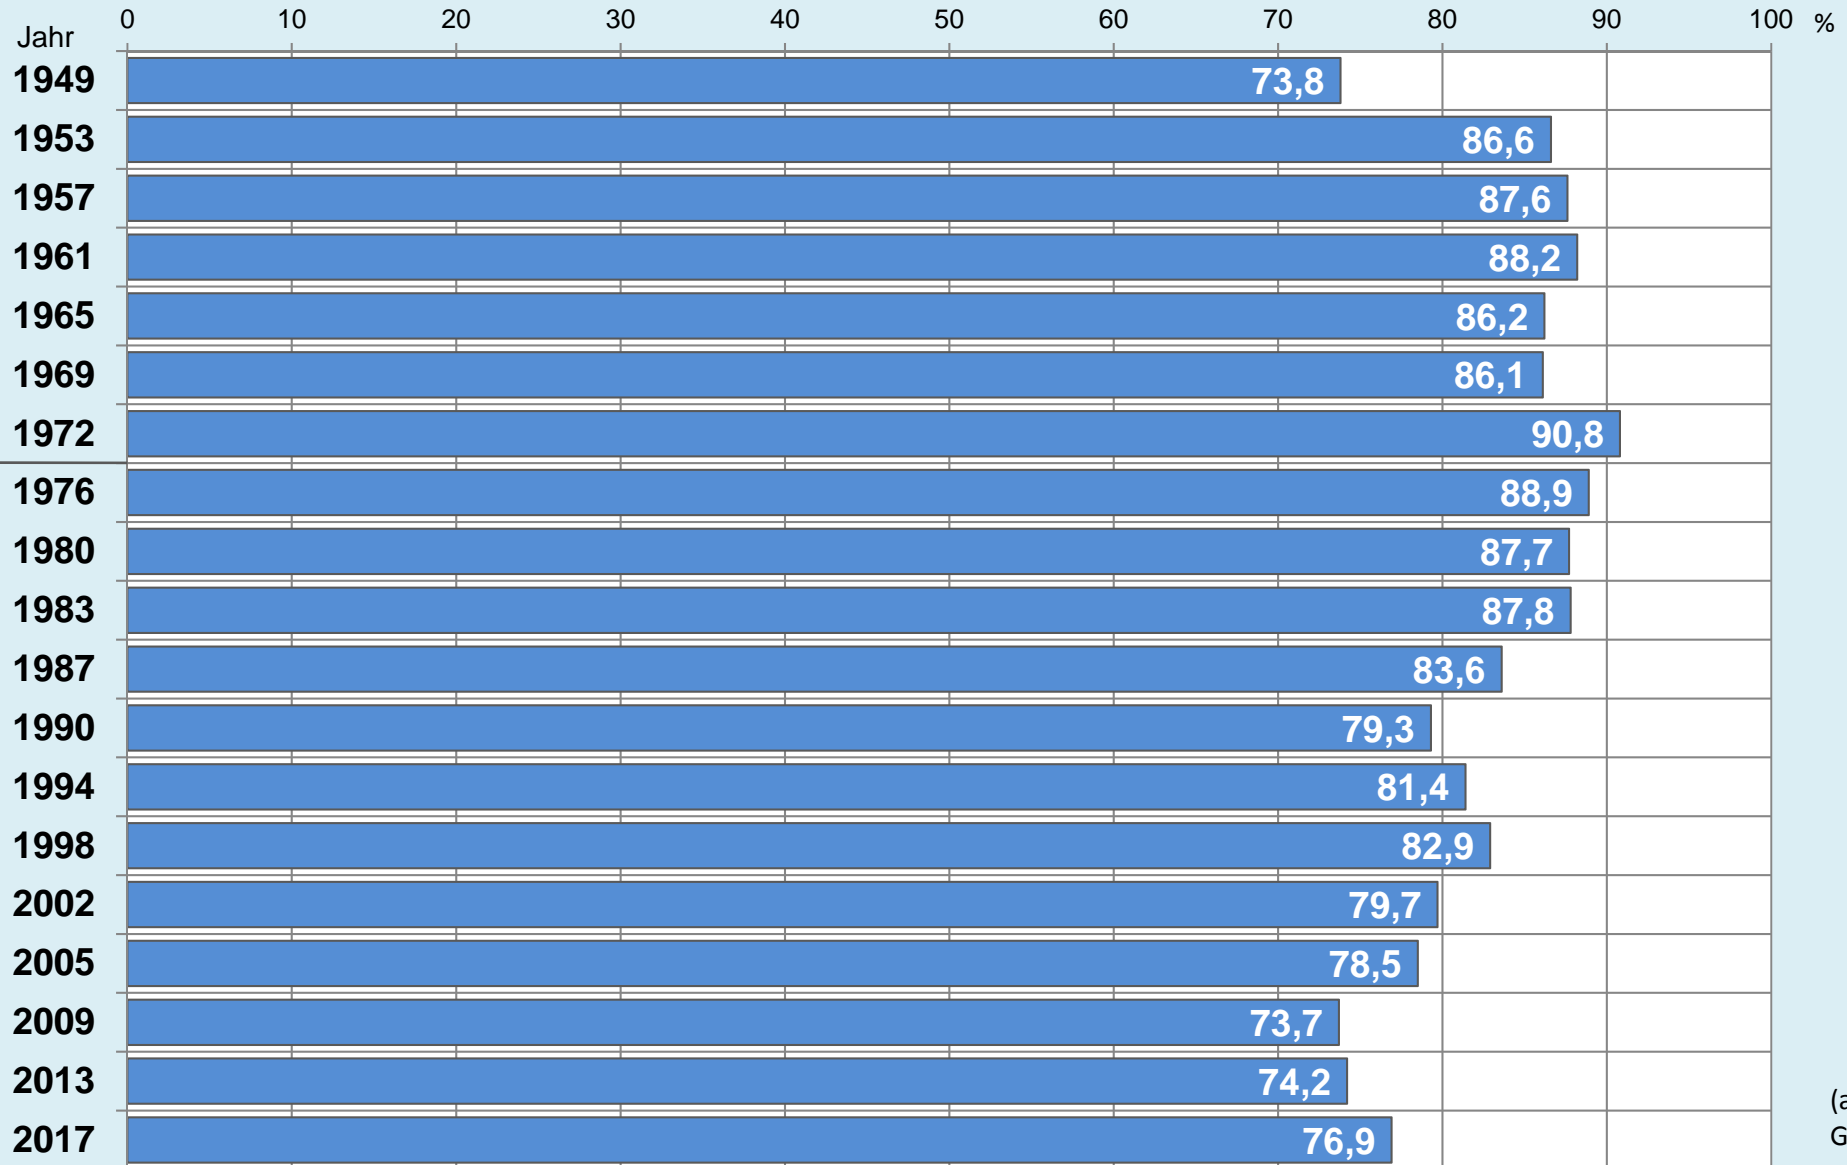

Die Löwenstadt

Stadt Braunschweig

Ergebnisse der Bundestagswahlen

seit 1949

(Zweitstimmen)

Stadt Braunschweig | Bau- und Umweltschutzdezernat
Referat Stadtentwicklung und Statistik | Reichsstraße 3 - 38100 Braunschweig
Arbeitsgruppe Statistik und Stadtforschung | 0120.10-Phi | 14.08.2017
Tel. (0531) 470 4123 | Fax (0531) 470 4141
www.braunschweig.de/stadtforschung

Stadt Braunschweig - Bundestagswahlen seit 1949

Stadt Braunschweig - Wahlbeteiligung Bundestagswahlen

(ab 1974 nach
Gebietsreform)

Braunschweig im Blick ...

Stadt Braunschweig

Referat Stadtentwicklung und Statistik