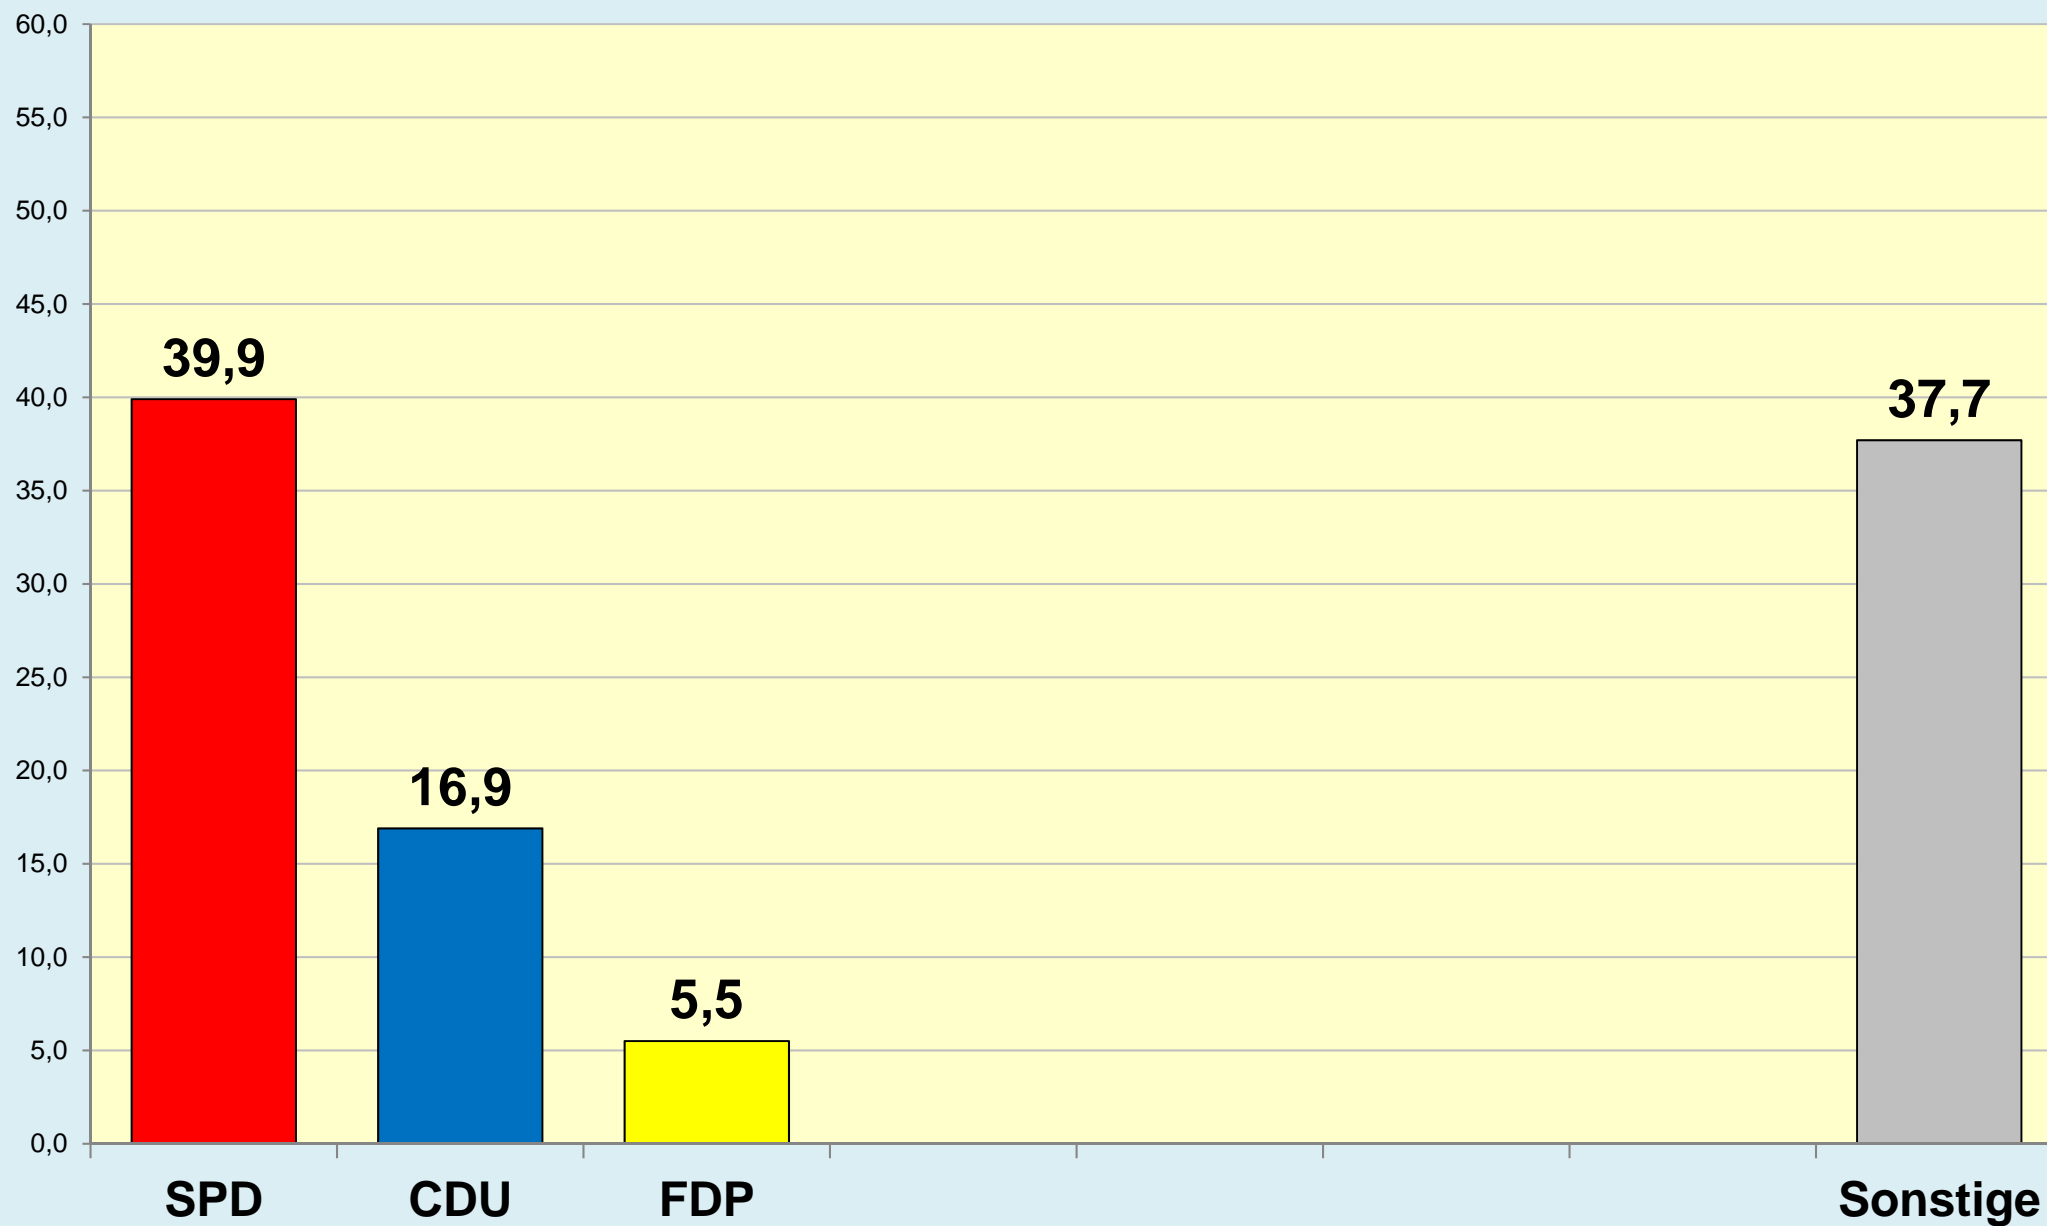

Die Löwenstadt

Stadt Braunschweig

Ergebnisse der Bundestagswahlen

seit 1949

(Zweitstimmen)

Stadt Braunschweig | Bau- und Umweltschutzdezernat
Referat Stadtentwicklung und Statistik | Reichsstraße 3 - 38100 Braunschweig
Arbeitsgruppe Statistik und Stadtforschung | 0120.10-Phi | 14.08.2017
Tel. (0531) 470 4123 | Fax (0531) 470 4141
www.braunschweig.de/stadtforschung

Stadt Braunschweig - Bundestagswahlen seit 1949

Stadt Braunschweig - Wahlbeteiligung Bundestagswahlen

(ab 1974 nach
Gebietsreform)

Braunschweig im Blick ...

Stadt Braunschweig

Referat Stadtentwicklung und Statistik