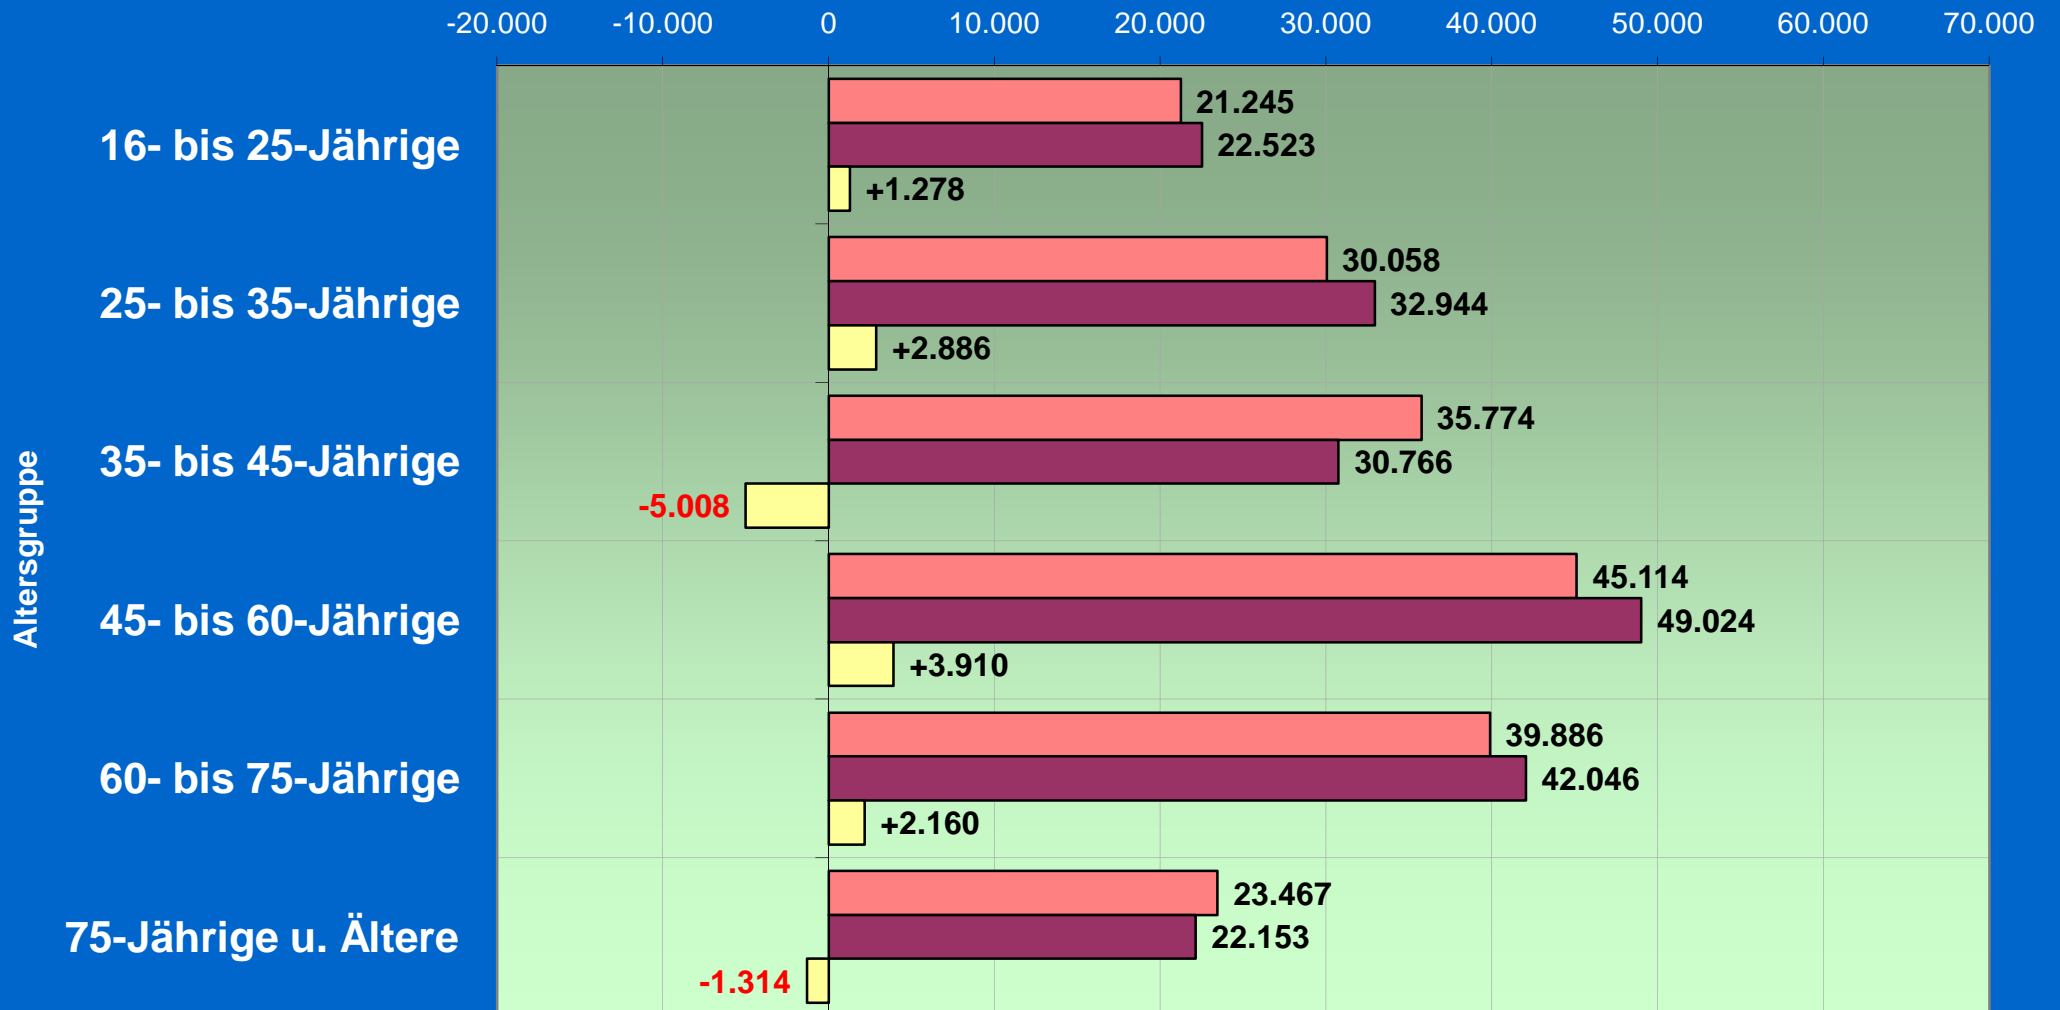

Ratswahlen 2011/2006 in Braunschweig

Gewinne und Verluste

Wahl des Rates der Stadt Braunschweig 2001-2006-2011

Stimmenanteil in Prozent

Ratswahlen in Braunschweig 1991-2011 - Wahlberechtigte und Wähler -

1000 Personen

Ratswahlen in Braunschweig 1991-2011

- Anteile an allen Wahlberechtigten -

Anzahl der Nichtwähler in Braunschweig

1000 Nichtwähler

Ratswahl 2011 in Braunschweig (Amtliches Endergebnis)

Sitzverteilung

Stadt Braunschweig Altersstruktur der Wahlberechtigten 2006/2011

- 06.08.2006
- 07.08.2011
- Veränderung

Anzahl Wahlberechtigte zur Ratswahl

Stadt Braunschweig

Altersstruktur der Wahlberechtigten 2006/2011

Kommunalwahlen in Braunschweig - Entwicklung der absoluten Stimmenzahl je Partei -

Stimmenzahl in 1000
(Dreistimmenwahlrecht)

Kommunalwahlen in Braunschweig - Entwicklung der Wählerzahlen je Partei -

"Wähler" in 1000
(=1/3 der Stimmzahl)

Wahlbeteiligung (Urnenwähler)
bei der Kommunalwahl 2011 in Braunschweig
 (Rangfolge der jeweils 15 Wahlbezirke mit der höchsten/niedrigsten Wahlbeteiligung)