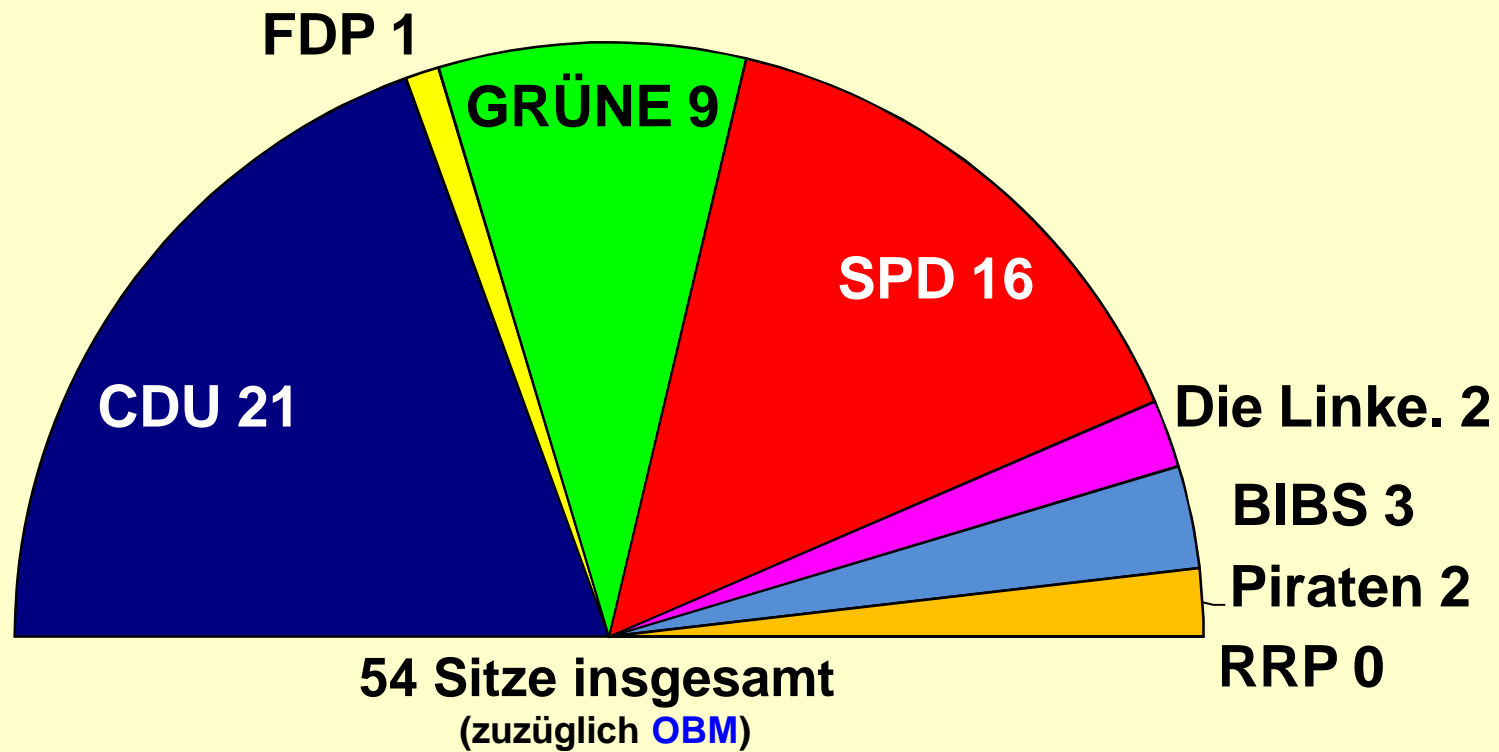

Ratswahlen in Braunschweig 1991-2011

- Anteile an allen Wahlberechtigten -

Anzahl der Nichtwähler in Braunschweig

1000 Nichtwähler

Ratswahl 2011 in Braunschweig (Amtliches Endergebnis)

Sitzverteilung

Stadt Braunschweig Altersstruktur der Wahlberechtigten 2006/2011

- 06.08.2006
- 07.08.2011
- Veränderung

Anzahl Wahlberechtigte zur Ratswahl

Stadt Braunschweig

Altersstruktur der Wahlberechtigten 2006/2011

Kommunalwahlen in Braunschweig - Entwicklung der absoluten Stimmenzahl je Partei -