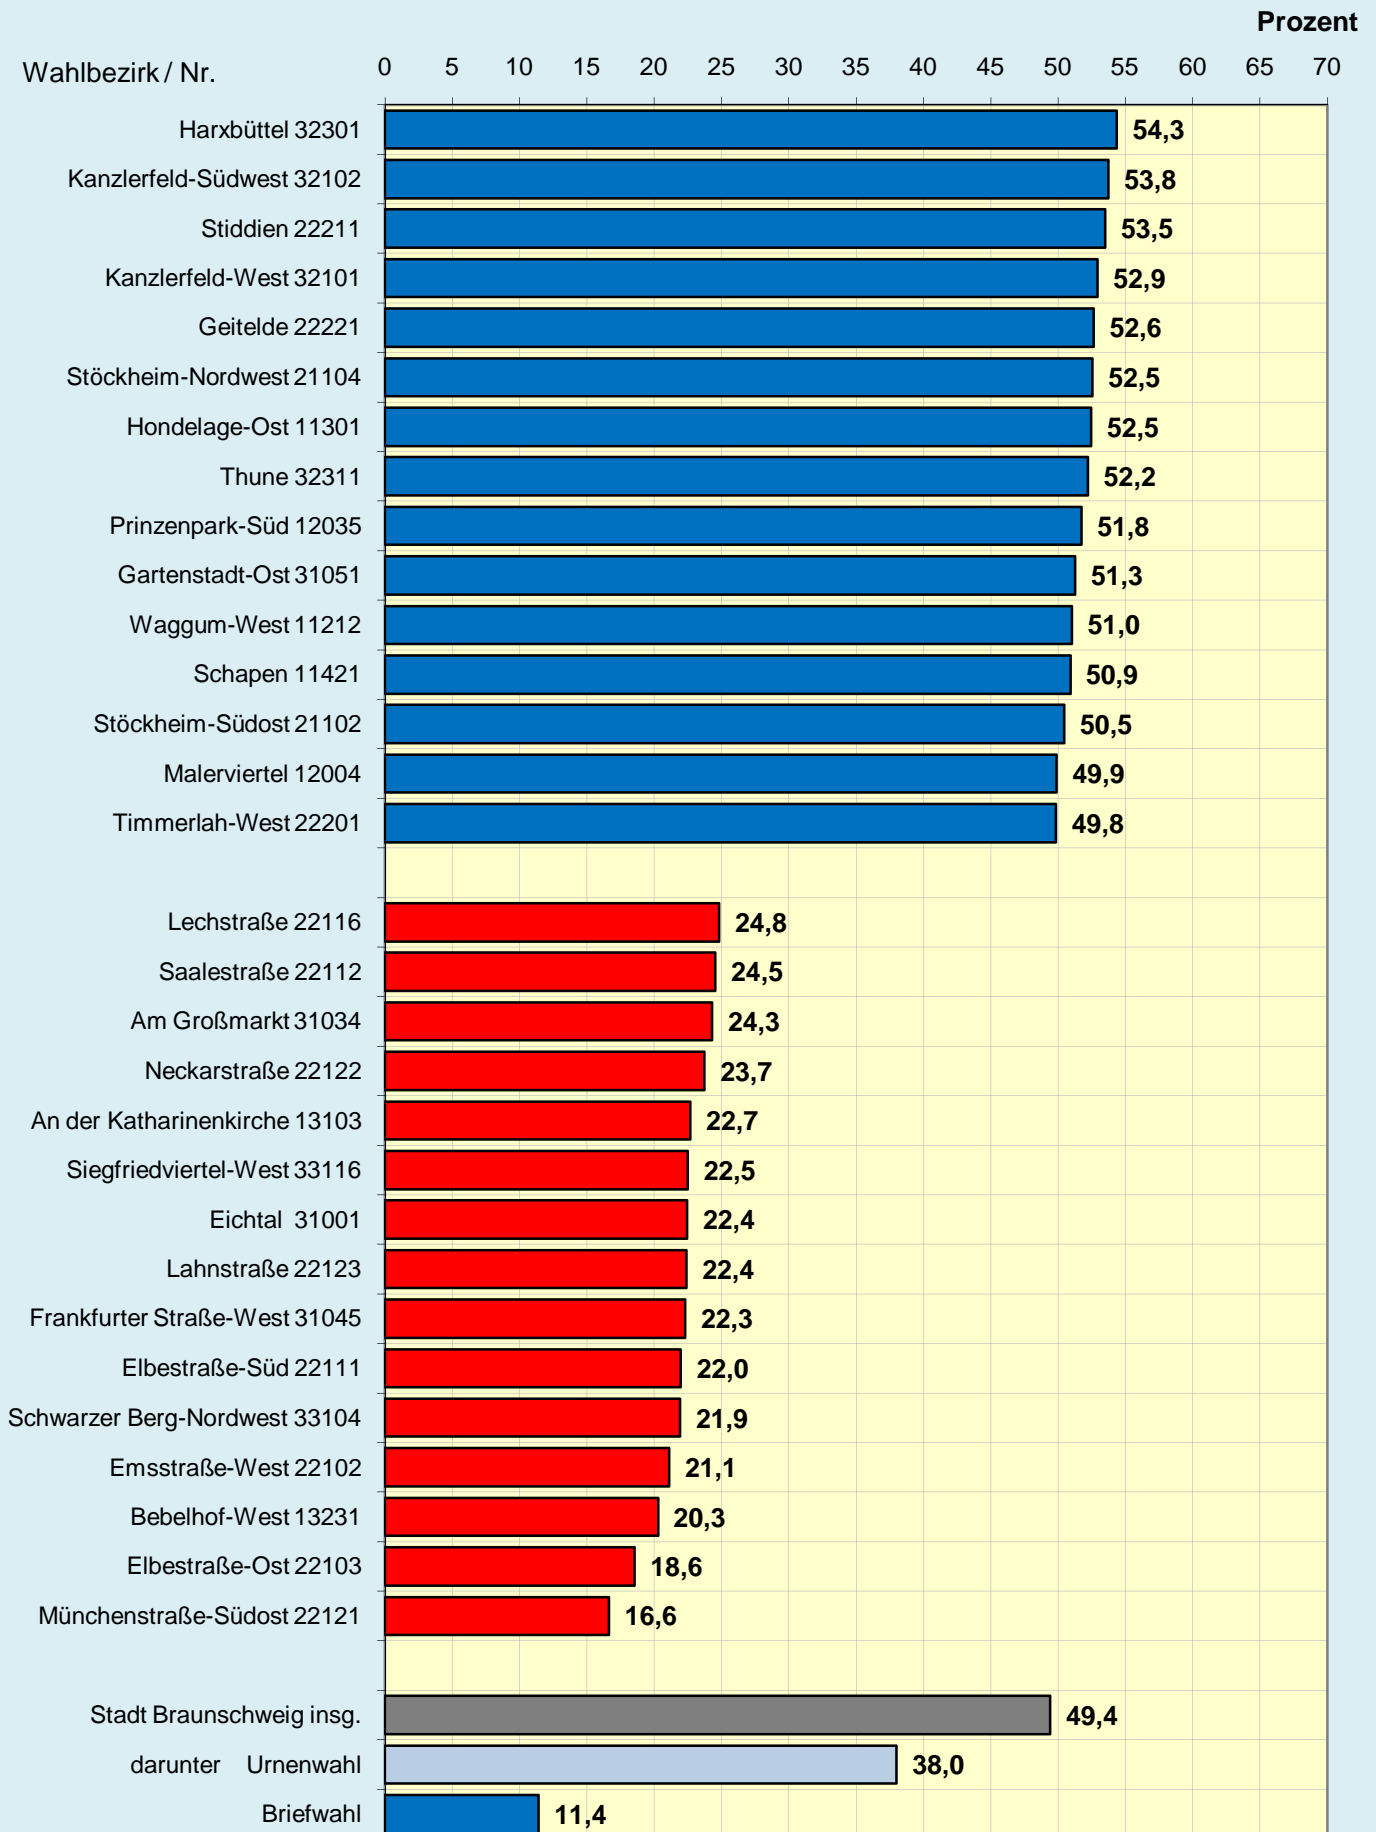

Ratswahlergebnisse seit 1946

■ CDU
 ● SPD
 ▲ GRÜNE
 ◇ FDP

Ergebnisse der letzten Wahlen in Braunschweig

■ CDU ● SPD ▲ GRÜNE ◇ FDP ✖ PDS / DIE LINKE.

BW = Bundestagswahl
EW = Europawahl
LW = Landtagswahl
RW = Ratswahl

Ratswahlen in Braunschweig 1991-2011

- Anteile an allen Wahlberechtigten -

Anzahl der Nichtwähler in Braunschweig

1000 Nichtwähler

Ratswahl 2011 in Braunschweig (Amtliches Endergebnis)

Sitzverteilung

Stadt Braunschweig Altersstruktur der Wahlberechtigten 2006/2011

- 06.08.2006
- 07.08.2011
- Veränderung

Anzahl Wahlberechtigte zur Ratswahl

Stadt Braunschweig

Altersstruktur der Wahlberechtigten 2006/2011

Kommunalwahlen in Braunschweig - Entwicklung der absoluten Stimmenzahl je Partei -

Stimmenzahl in 1000
(Dreistimmenwahlrecht)

Kommunalwahlen in Braunschweig - Entwicklung der Wählerzahlen je Partei -

"Wähler" in 1000
(=1/3 der Stimmzahl)

Wahlbeteiligung (Urnenwähler)
bei der Kommunalwahl 2011 in Braunschweig
 (Rangfolge der jeweils 15 Wahlbezirke mit der höchsten/niedrigsten Wahlbeteiligung)