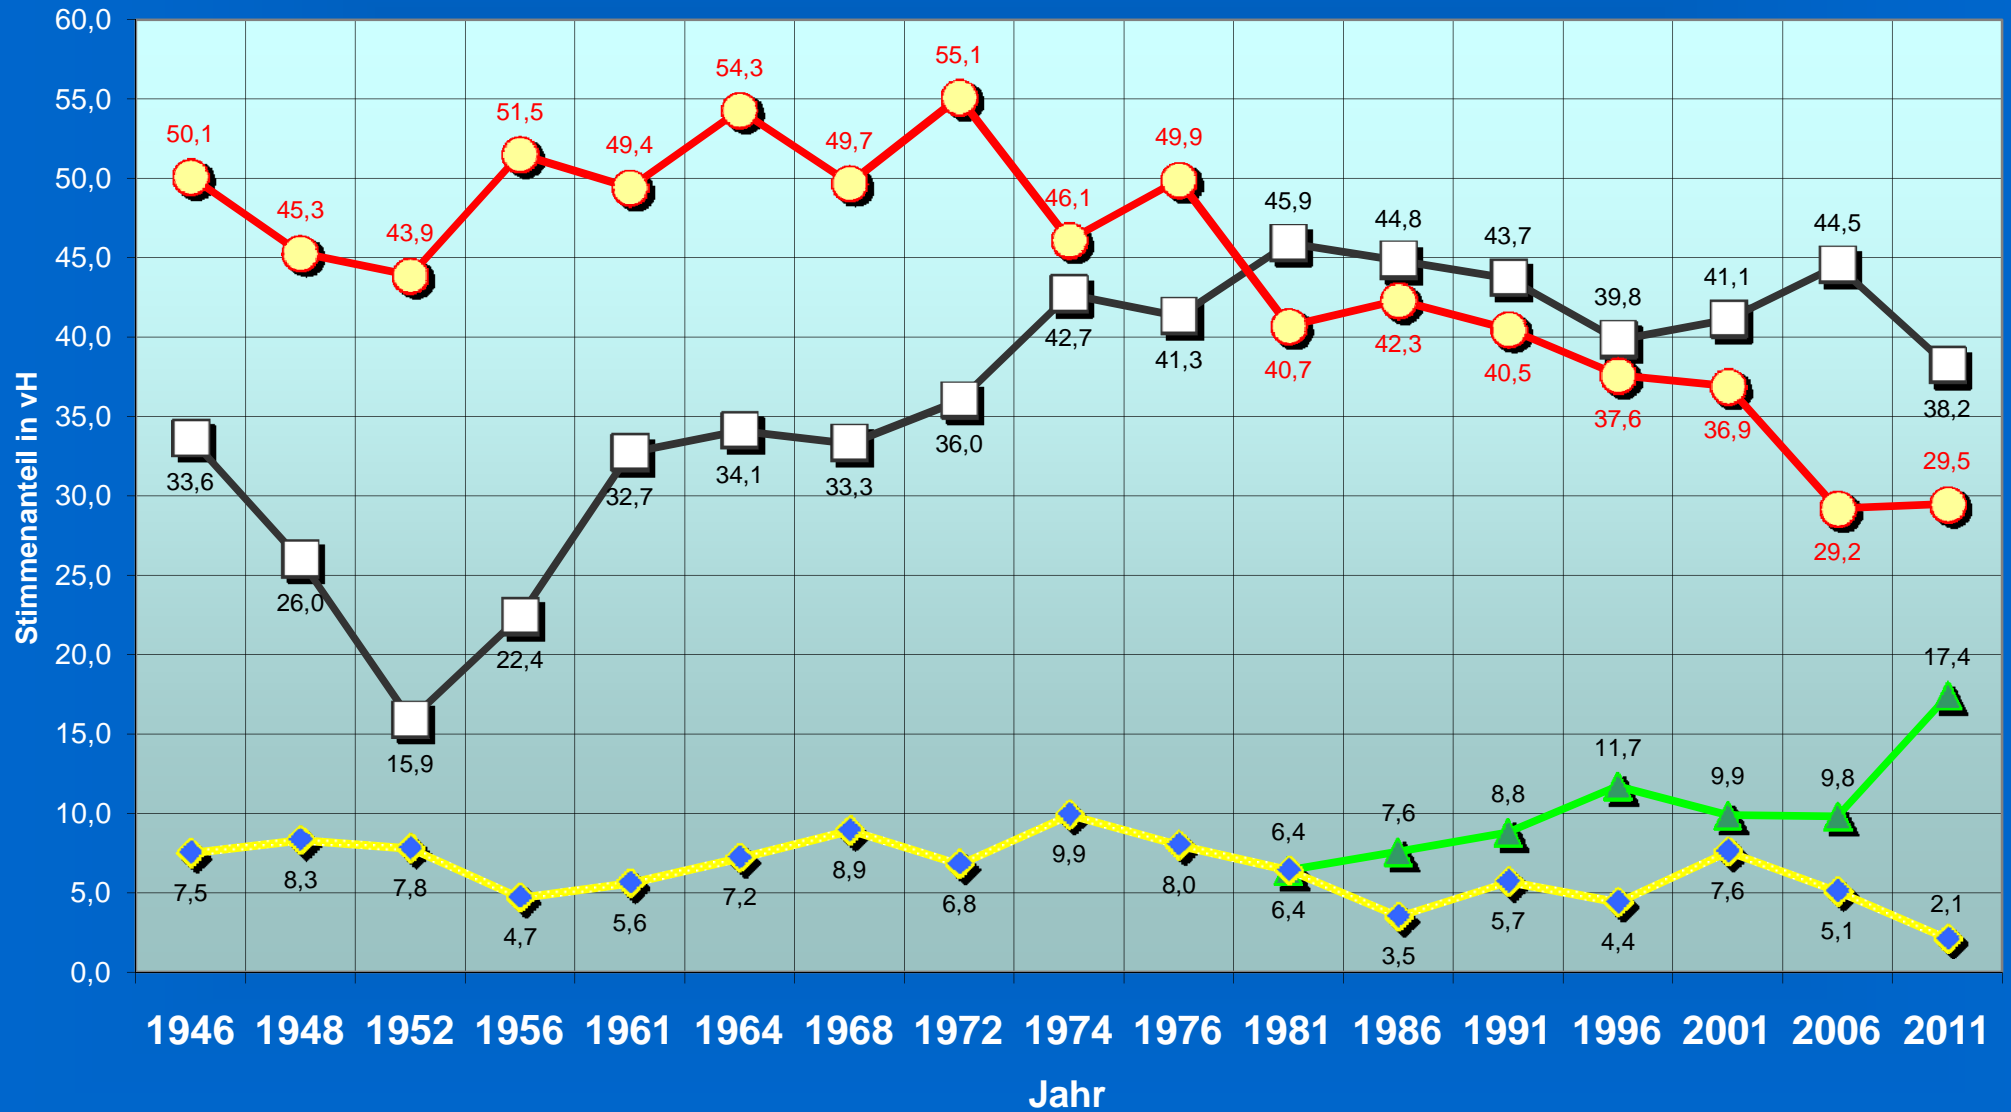

Fachliche Leitung: H. Klein

Bearbeitung: Arbeitsgruppe Statistik und Stadtforschung
H. Philipp, J. Hübner, C. Zimmermann
Reichsstraße 3, 38100 Braunschweig

Datengrundlage: Stelle Wahlen

Alle Rechte vorbehalten, Nachdruck, auch auszugsweise, nur mit Genehmigung des Herausgebers.
Es ist insbesondere nicht gestattet, ohne ausdrückliche Genehmigung des Herausgebers diese
Veröffentlichung oder Teile daraus für gewerbliche Zwecke zu übersetzen, zu vervielfältigen, auf
Mikrofilm/-fiche zu verfilmen oder in elektronische Systeme einzuspeichern.

Ratswahlergebnisse seit 1946

■ CDU
 ● SPD
 ▲ GRÜNE
 ◇ FDP

Ergebnisse der letzten Wahlen in Braunschweig

■ CDU ● SPD ▲ GRÜNE ◇ FDP ✖ PDS / DIE LINKE.

BW = Bundestagswahl
EW = Europawahl
LW = Landtagswahl
RW = Ratswahl