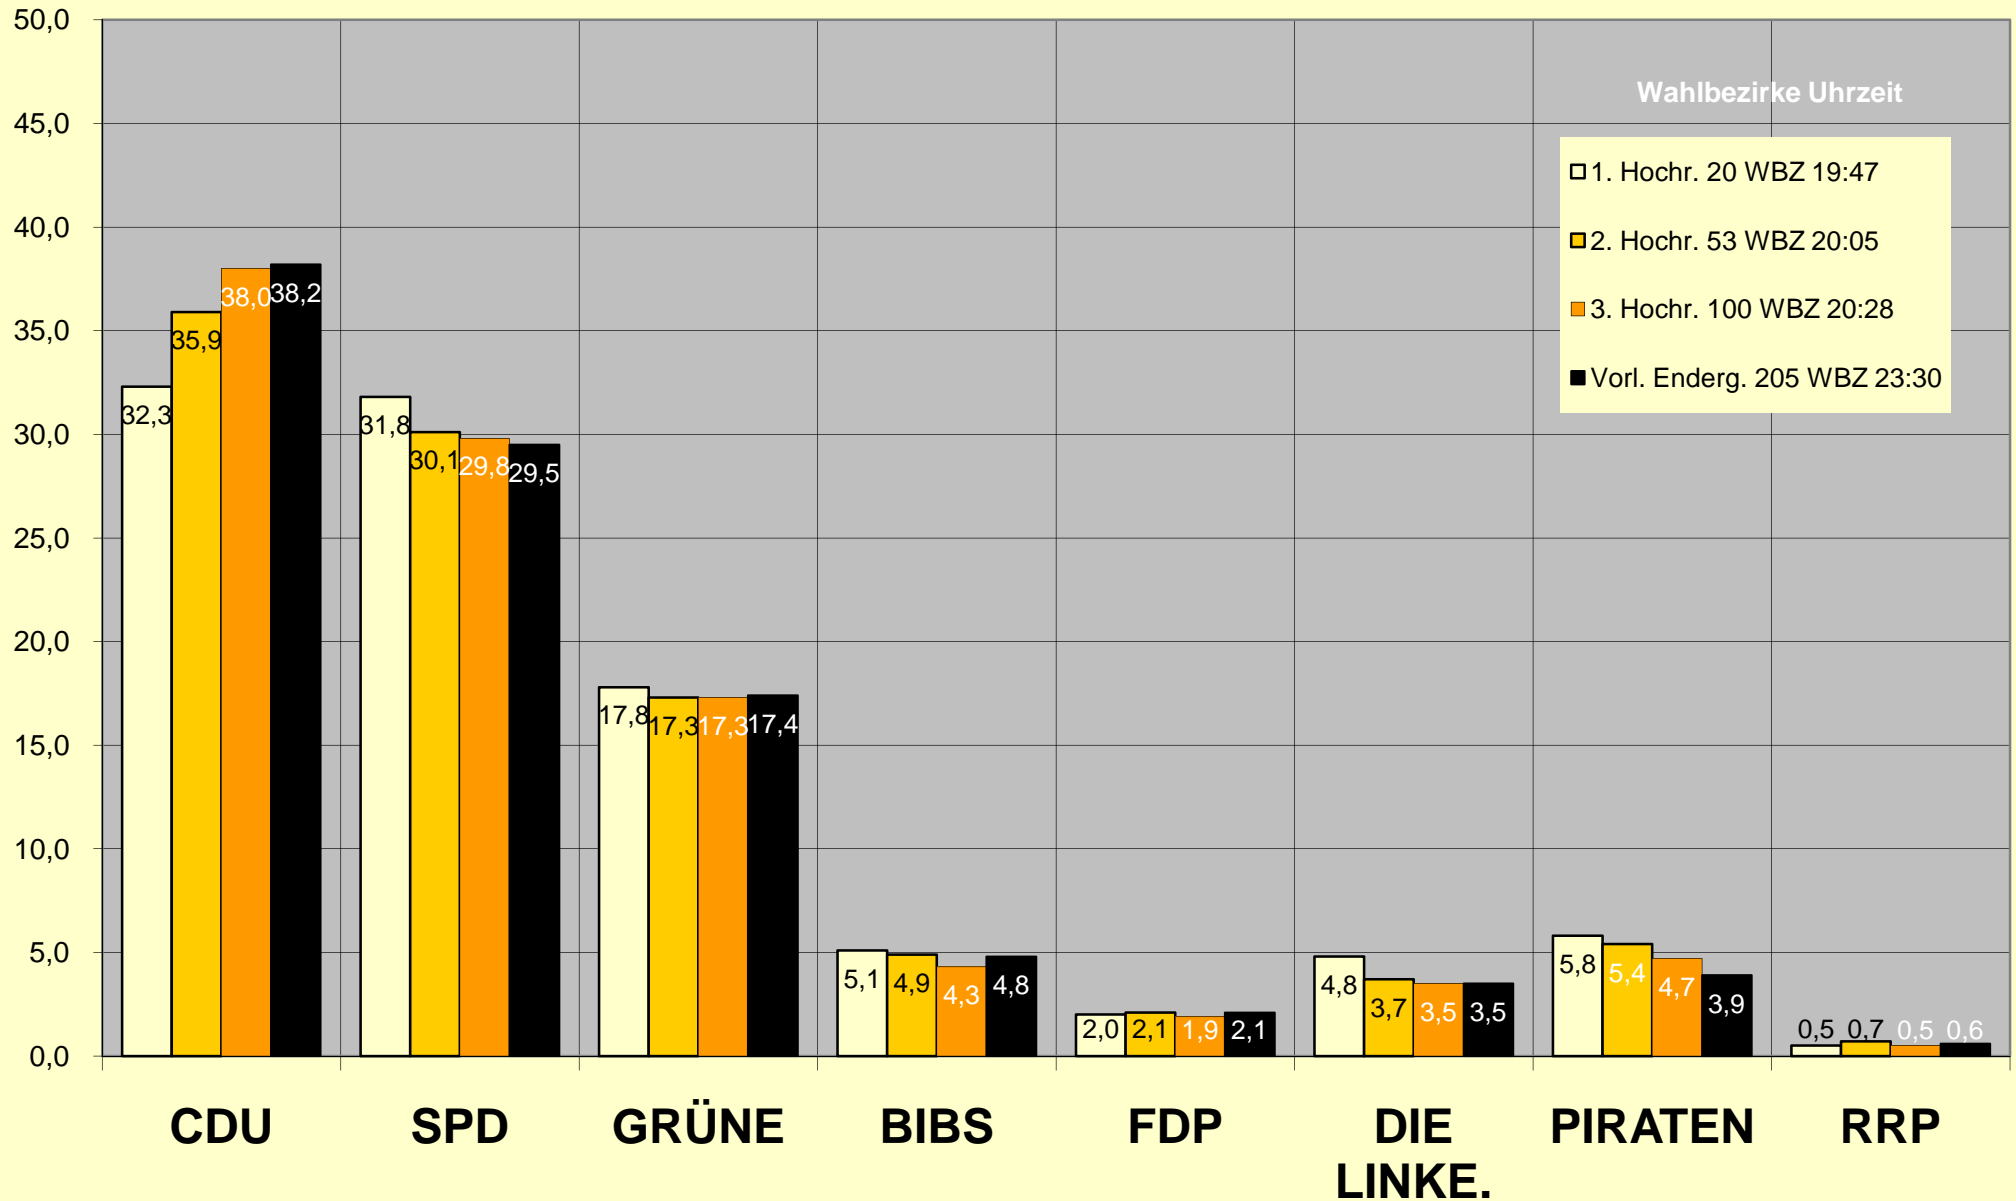

Wahl zum Rat der Stadt Braunschweig 2011 - Hochrechnungen -