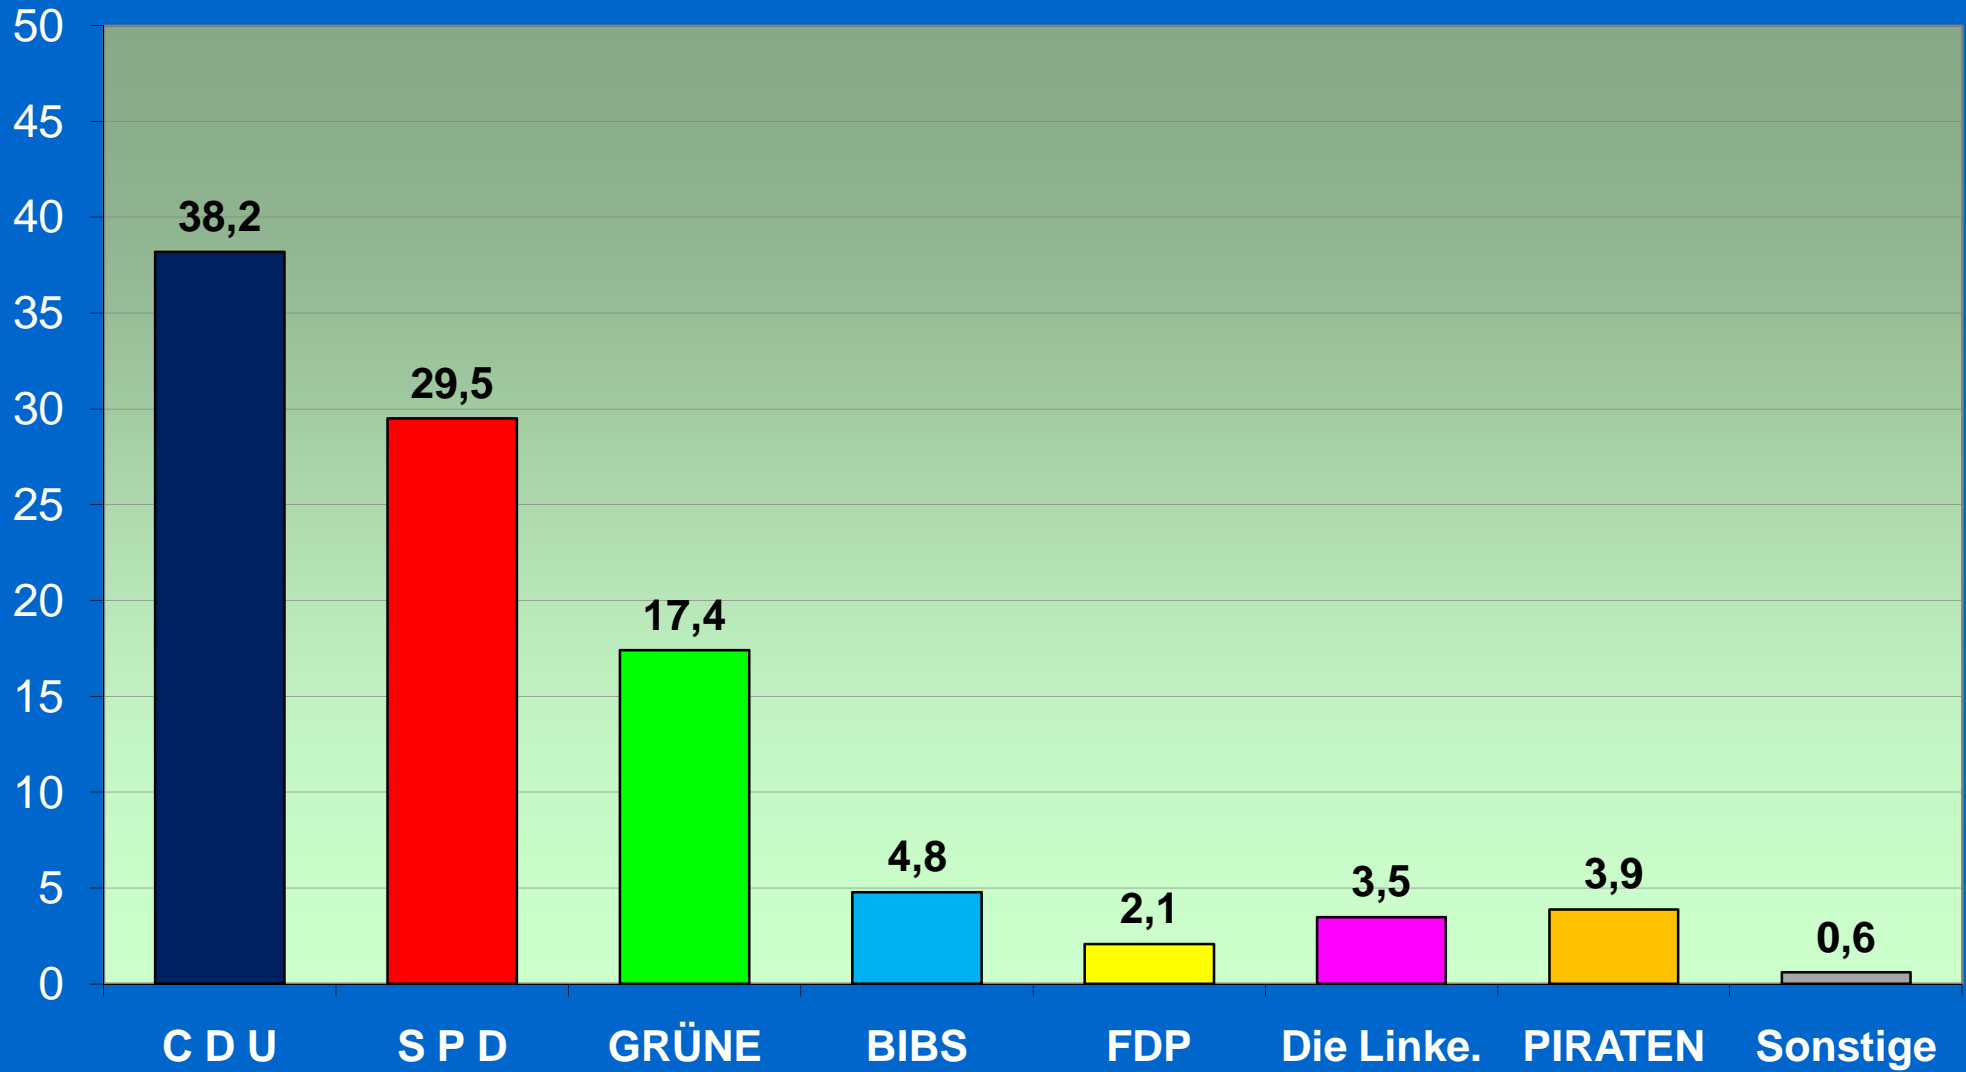

Ratswahlergebnisse seit 1946

■ CDU
 ● SPD
 ▲ GRÜNE
 ◇ FDP

Ergebnisse der letzten Wahlen in Braunschweig

■ CDU ● SPD ▲ GRÜNE ◇ FDP ✖ PDS / DIE LINKE.

BW = Bundestagswahl
EW = Europawahl
LW = Landtagswahl
RW = Ratswahl

Wahl des Rates der Stadt Braunschweig 2011

Stimmenanteil in Prozent

Ratswahlen 2006/2011 in Braunschweig

STIMMEN - Ergebnisse

Stimmenanteil in Prozent

Ratswahl 2011 in Braunschweig

STIMMEN - Ergebnisse

Stimmenanteil in Prozent

Ratswahlen 2011/2006 in Braunschweig

Gewinne und Verluste

Wahl des Rates der Stadt Braunschweig 2001-2006-2011

Stimmenanteil in Prozent

Ratswahlen in Braunschweig 1991-2011 - Wahlberechtigte und Wähler -

1000 Personen