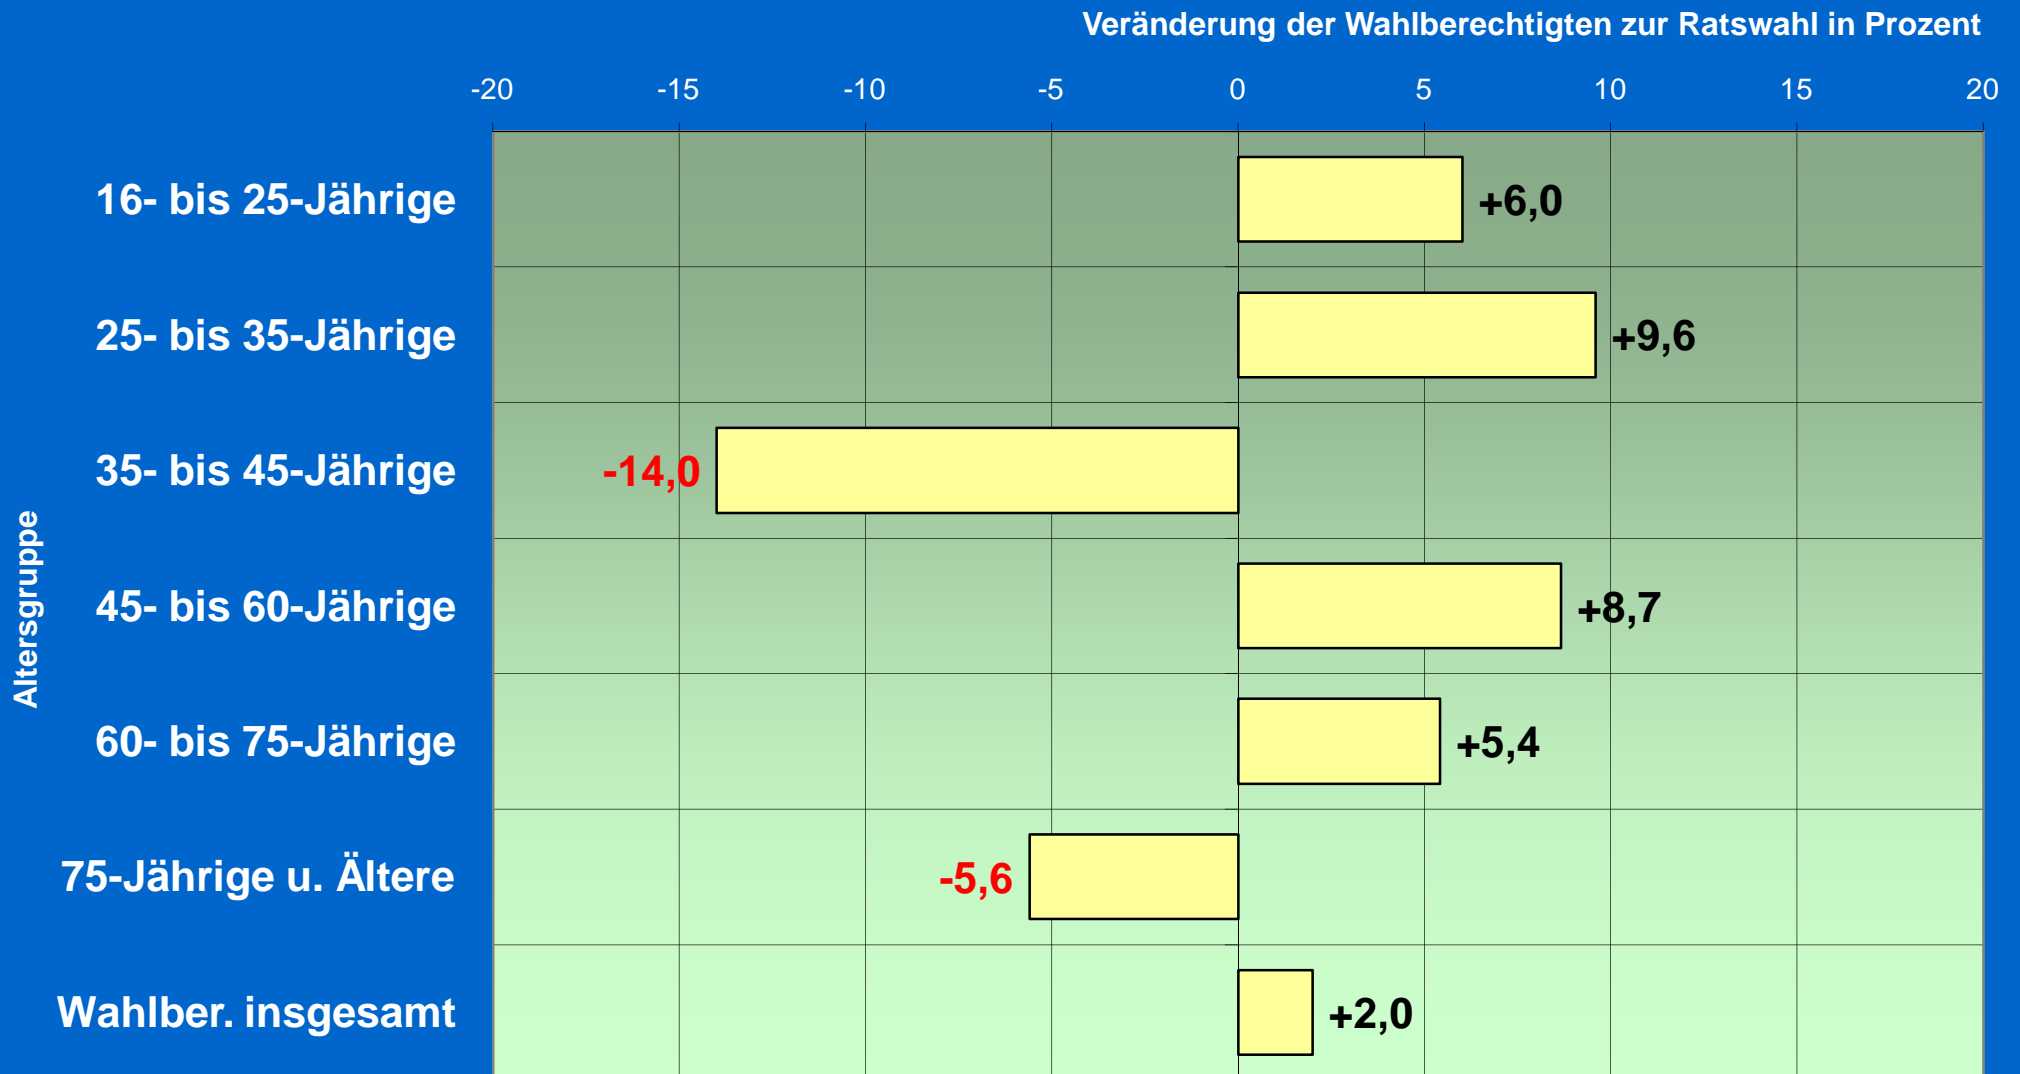

Ratswahlen 2011/2006 in Braunschweig

Gewinne und Verluste

Wahl des Rates der Stadt Braunschweig 2001-2006-2011

Stimmenanteil in Prozent

Ratswahlen in Braunschweig 1991-2011 - Wahlberechtigte und Wähler -

1000 Personen

Ratswahlen in Braunschweig 1991-2011

- Anteile an allen Wahlberechtigten -

Anzahl der Nichtwähler in Braunschweig

1000 Nichtwähler

Ratswahl 2011 in Braunschweig (Amtliches Endergebnis)

Sitzverteilung

Stadt Braunschweig Altersstruktur der Wahlberechtigten 2006/2011

- 06.08.2006
- 07.08.2011
- Veränderung

Anzahl Wahlberechtigte zur Ratswahl

Stadt Braunschweig

Altersstruktur der Wahlberechtigten 2006/2011

Kommunalwahlen in Braunschweig - Entwicklung der absoluten Stimmenzahl je Partei -