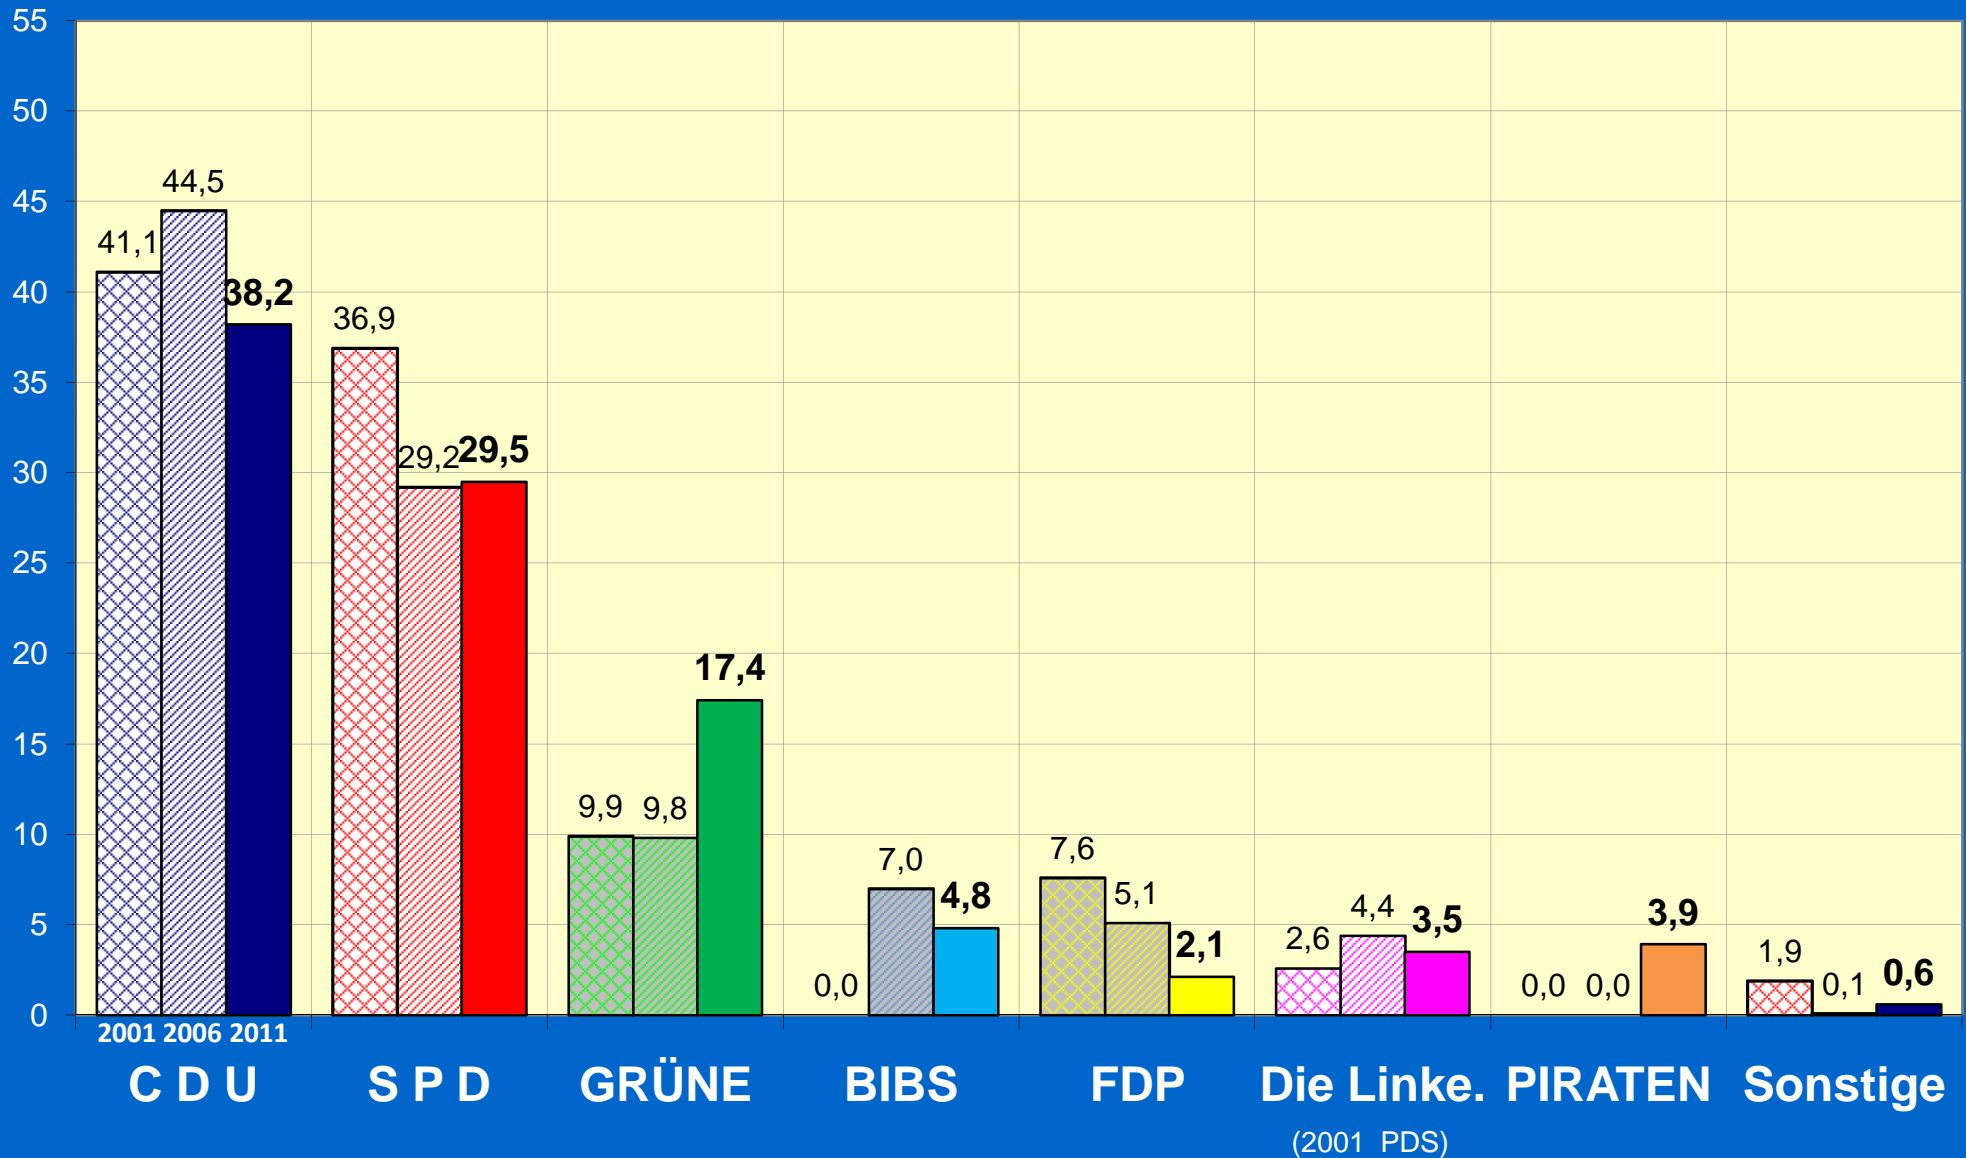

Ratswahlergebnisse seit 1946

■ CDU
 ● SPD
 ▲ GRÜNE
 ◇ FDP

Ergebnisse der letzten Wahlen in Braunschweig

■ CDU ● SPD ▲ GRÜNE ◇ FDP ✖ PDS / DIE LINKE.

BW = Bundestagswahl
EW = Europawahl
LW = Landtagswahl
RW = Ratswahl

Wahl des Rates der Stadt Braunschweig 2011

Stimmenanteil in Prozent

Ratswahlen 2006/2011 in Braunschweig

STIMMEN - Ergebnisse

Stimmenanteil in Prozent

Ratswahl 2011 in Braunschweig

STIMMEN - Ergebnisse

Stimmenanteil in Prozent

Ratswahlen 2011/2006 in Braunschweig

Gewinne und Verluste

Wahl des Rates der Stadt Braunschweig 2001-2006-2011

Stimmenanteil in Prozent

Ratswahlen in Braunschweig 1991-2011 - Wahlberechtigte und Wähler -

1000 Personen