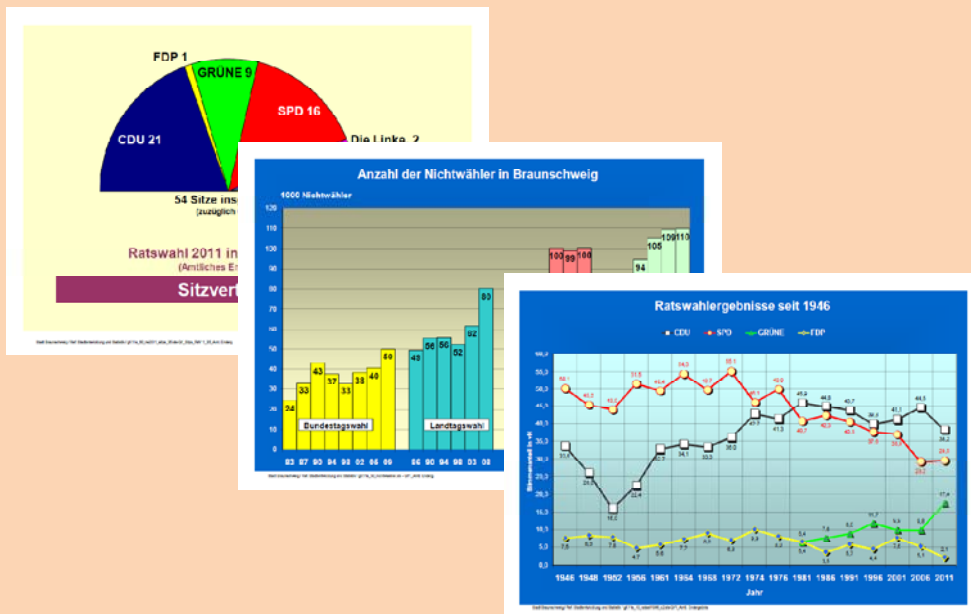

Stadt Braunschweig

KOMMUNALWAHL

am 11. September 2011

AMTLICHE ENDERGEBNISSE

GRAFIKPOOL

K11e

Stadt Braunschweig

KOMMUNALWAHL
am 11. September 2011