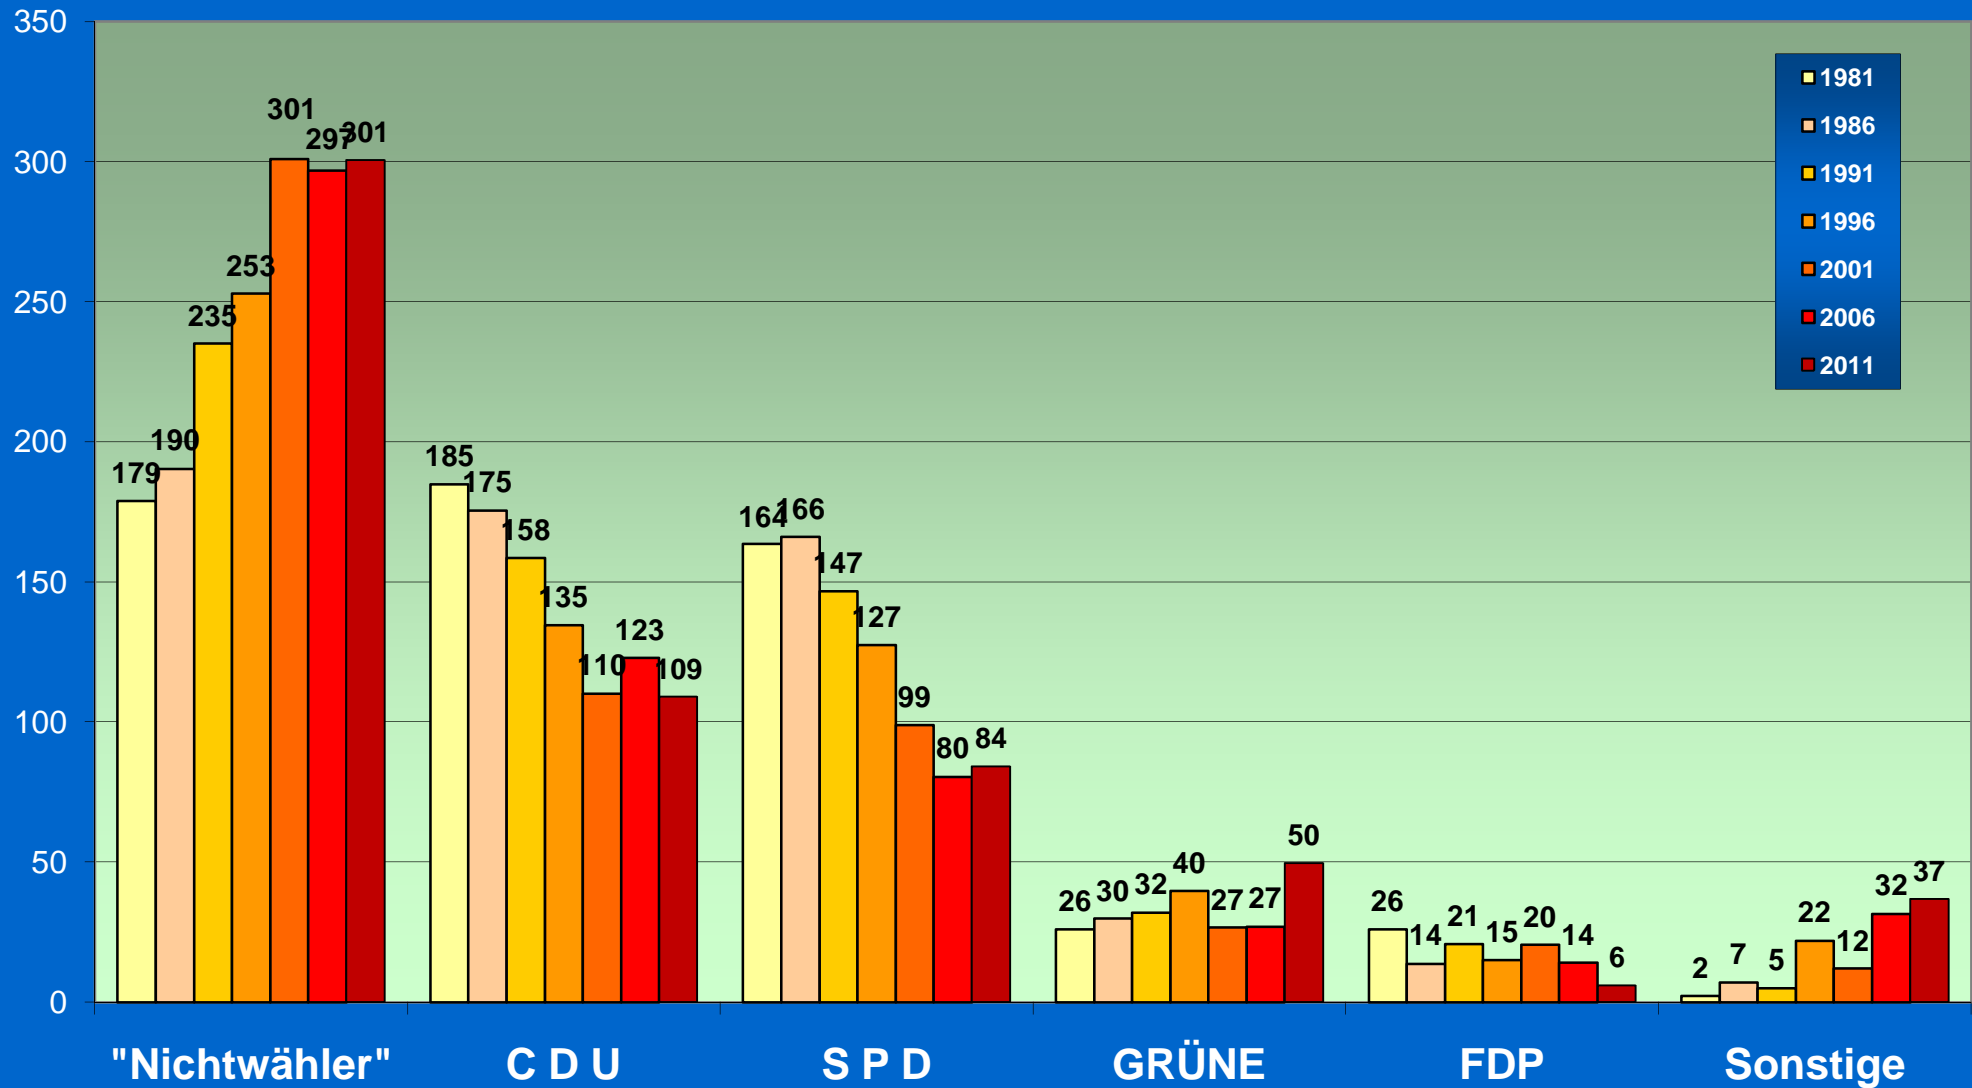

Ratswahlen in Braunschweig 1991-2011

- Anteile an allen Wahlberechtigten -

Anzahl der Nichtwähler in Braunschweig

1000 Nichtwähler

Ratswahl 2011 in Braunschweig (Amtliches Endergebnis)

Sitzverteilung

Stadt Braunschweig Altersstruktur der Wahlberechtigten 2006/2011

- 06.08.2006
- 07.08.2011
- Veränderung

Anzahl Wahlberechtigte zur Ratswahl

Stadt Braunschweig

Altersstruktur der Wahlberechtigten 2006/2011

Kommunalwahlen in Braunschweig - Entwicklung der absoluten Stimmenzahl je Partei -

Stimmenzahl in 1000
(Dreistimmenwahlrecht)

Kommunalwahlen in Braunschweig - Entwicklung der Wählerzahlen je Partei -

"Wähler" in 1000
(=1/3 der Stimmzahl)

Wahlbeteiligung (Urnenwähler)
bei der Kommunalwahl 2011 in Braunschweig
 (Rangfolge der jeweils 15 Wahlbezirke mit der höchsten/niedrigsten Wahlbeteiligung)