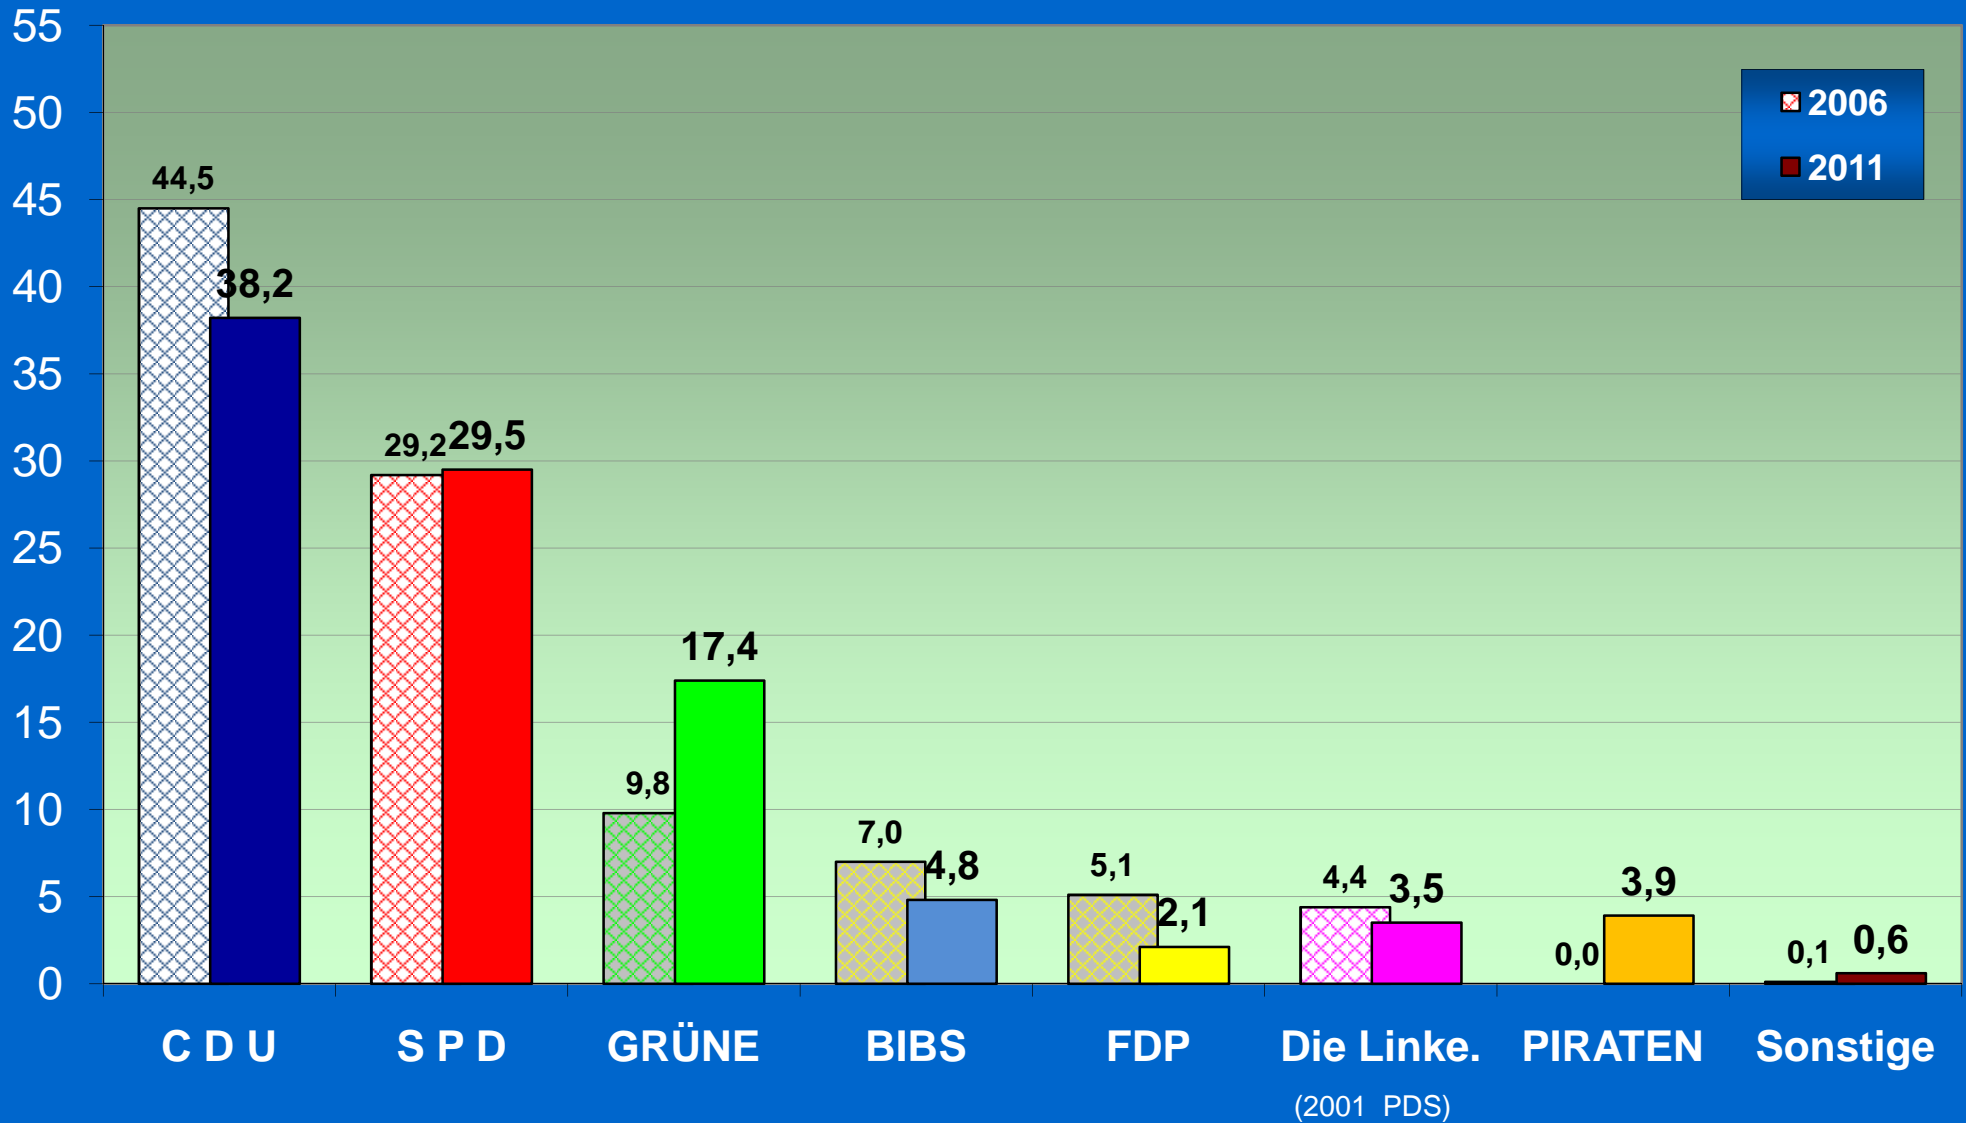

Ratswahlergebnisse seit 1946

■ CDU
 ● SPD
 ▲ GRÜNE
 ◇ FDP

Ergebnisse der letzten Wahlen in Braunschweig

■ CDU ● SPD ▲ GRÜNE ◇ FDP ✖ PDS / DIE LINKE.

BW = Bundestagswahl
EW = Europawahl
LW = Landtagswahl
RW = Ratswahl

Wahl des Rates der Stadt Braunschweig 2011

Stimmenanteil in Prozent

Ratswahlen 2006/2011 in Braunschweig

STIMMEN - Ergebnisse

Stimmenanteil in Prozent

Ratswahl 2011 in Braunschweig

STIMMEN - Ergebnisse

Stimmenanteil in Prozent

Ratswahlen 2011/2006 in Braunschweig

Gewinne und Verluste

Wahl des Rates der Stadt Braunschweig 2001-2006-2011

Stimmenanteil in Prozent

Ratswahlen in Braunschweig 1991-2011 - Wahlberechtigte und Wähler -

1000 Personen