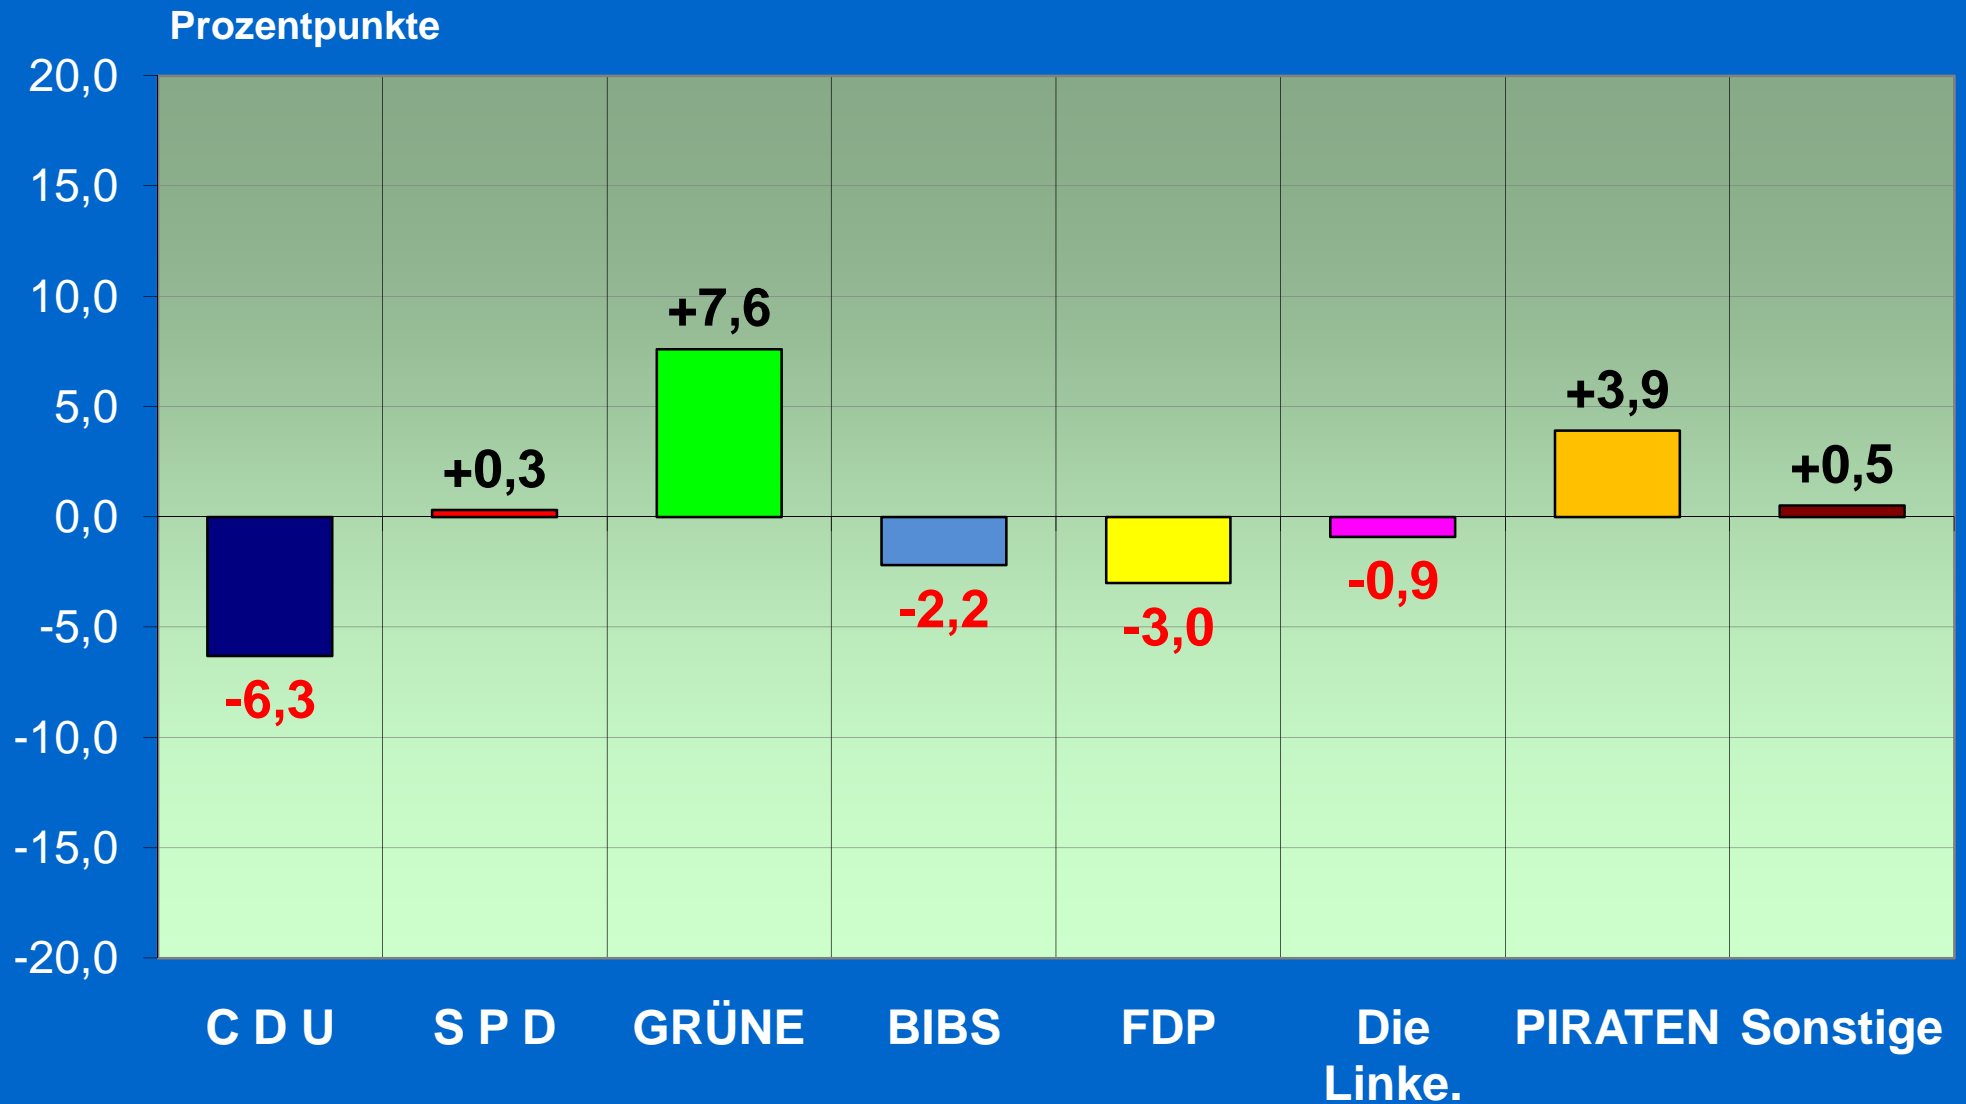

Ratswahlen 2011/2006 in Braunschweig

Gewinne und Verluste