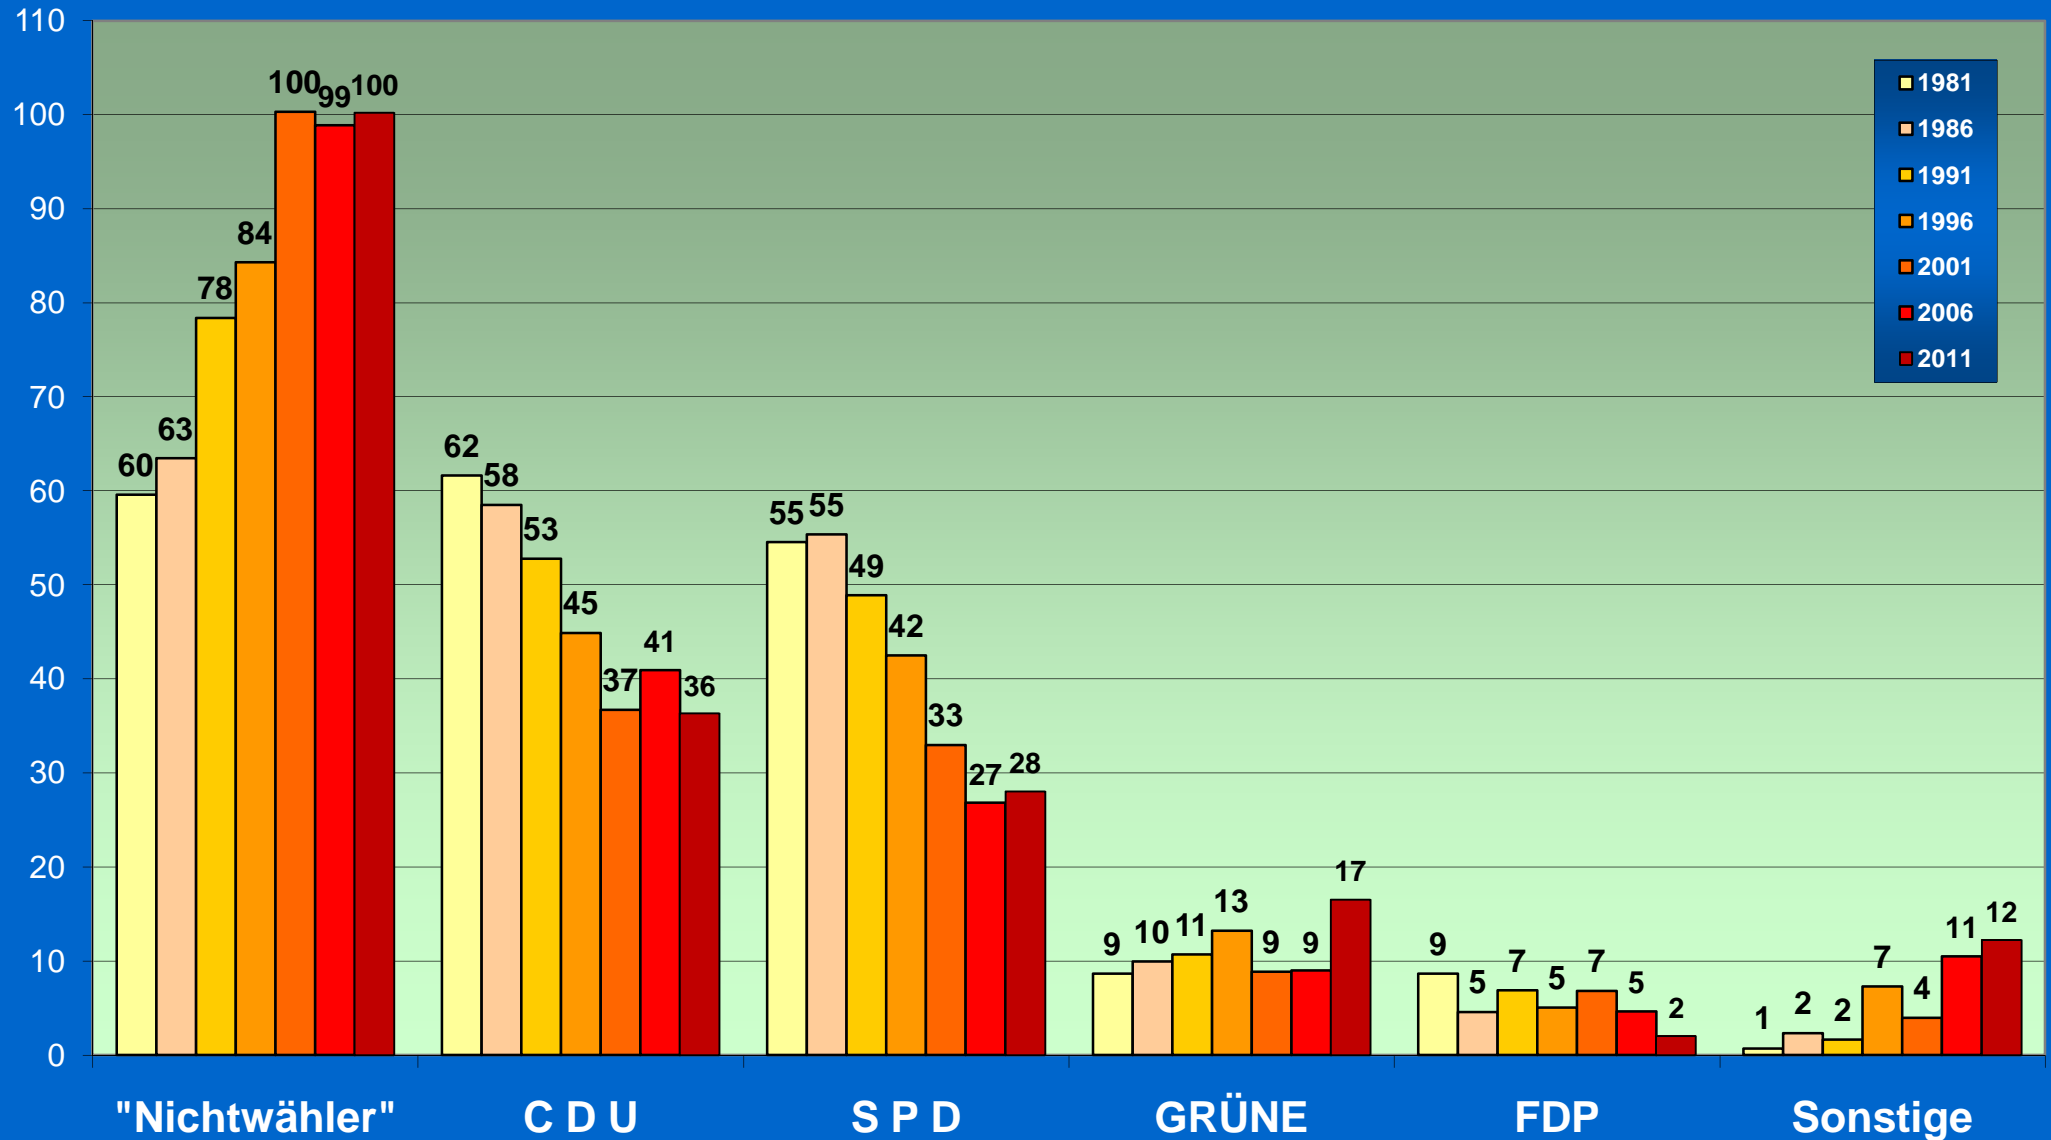

Ratswahlen in Braunschweig 1991-2011

- Anteile an allen Wahlberechtigten -

Anzahl der Nichtwähler in Braunschweig

1000 Nichtwähler

Ratswahl 2011 in Braunschweig (Amtliches Endergebnis)

Sitzverteilung

Stadt Braunschweig Altersstruktur der Wahlberechtigten 2006/2011

- 06.08.2006
- 07.08.2011
- Veränderung

Anzahl Wahlberechtigte zur Ratswahl

Stadt Braunschweig

Altersstruktur der Wahlberechtigten 2006/2011

Kommunalwahlen in Braunschweig - Entwicklung der absoluten Stimmenzahl je Partei -

Stimmenzahl in 1000
(Dreistimmenwahlrecht)

Kommunalwahlen in Braunschweig - Entwicklung der Wählerzahlen je Partei -

"Wähler" in 1000
(=1/3 der Stimmzahl)

Wahlbeteiligung (Urnenwähler)
bei der Kommunalwahl 2011 in Braunschweig
 (Rangfolge der jeweils 15 Wahlbezirke mit der höchsten/niedrigsten Wahlbeteiligung)