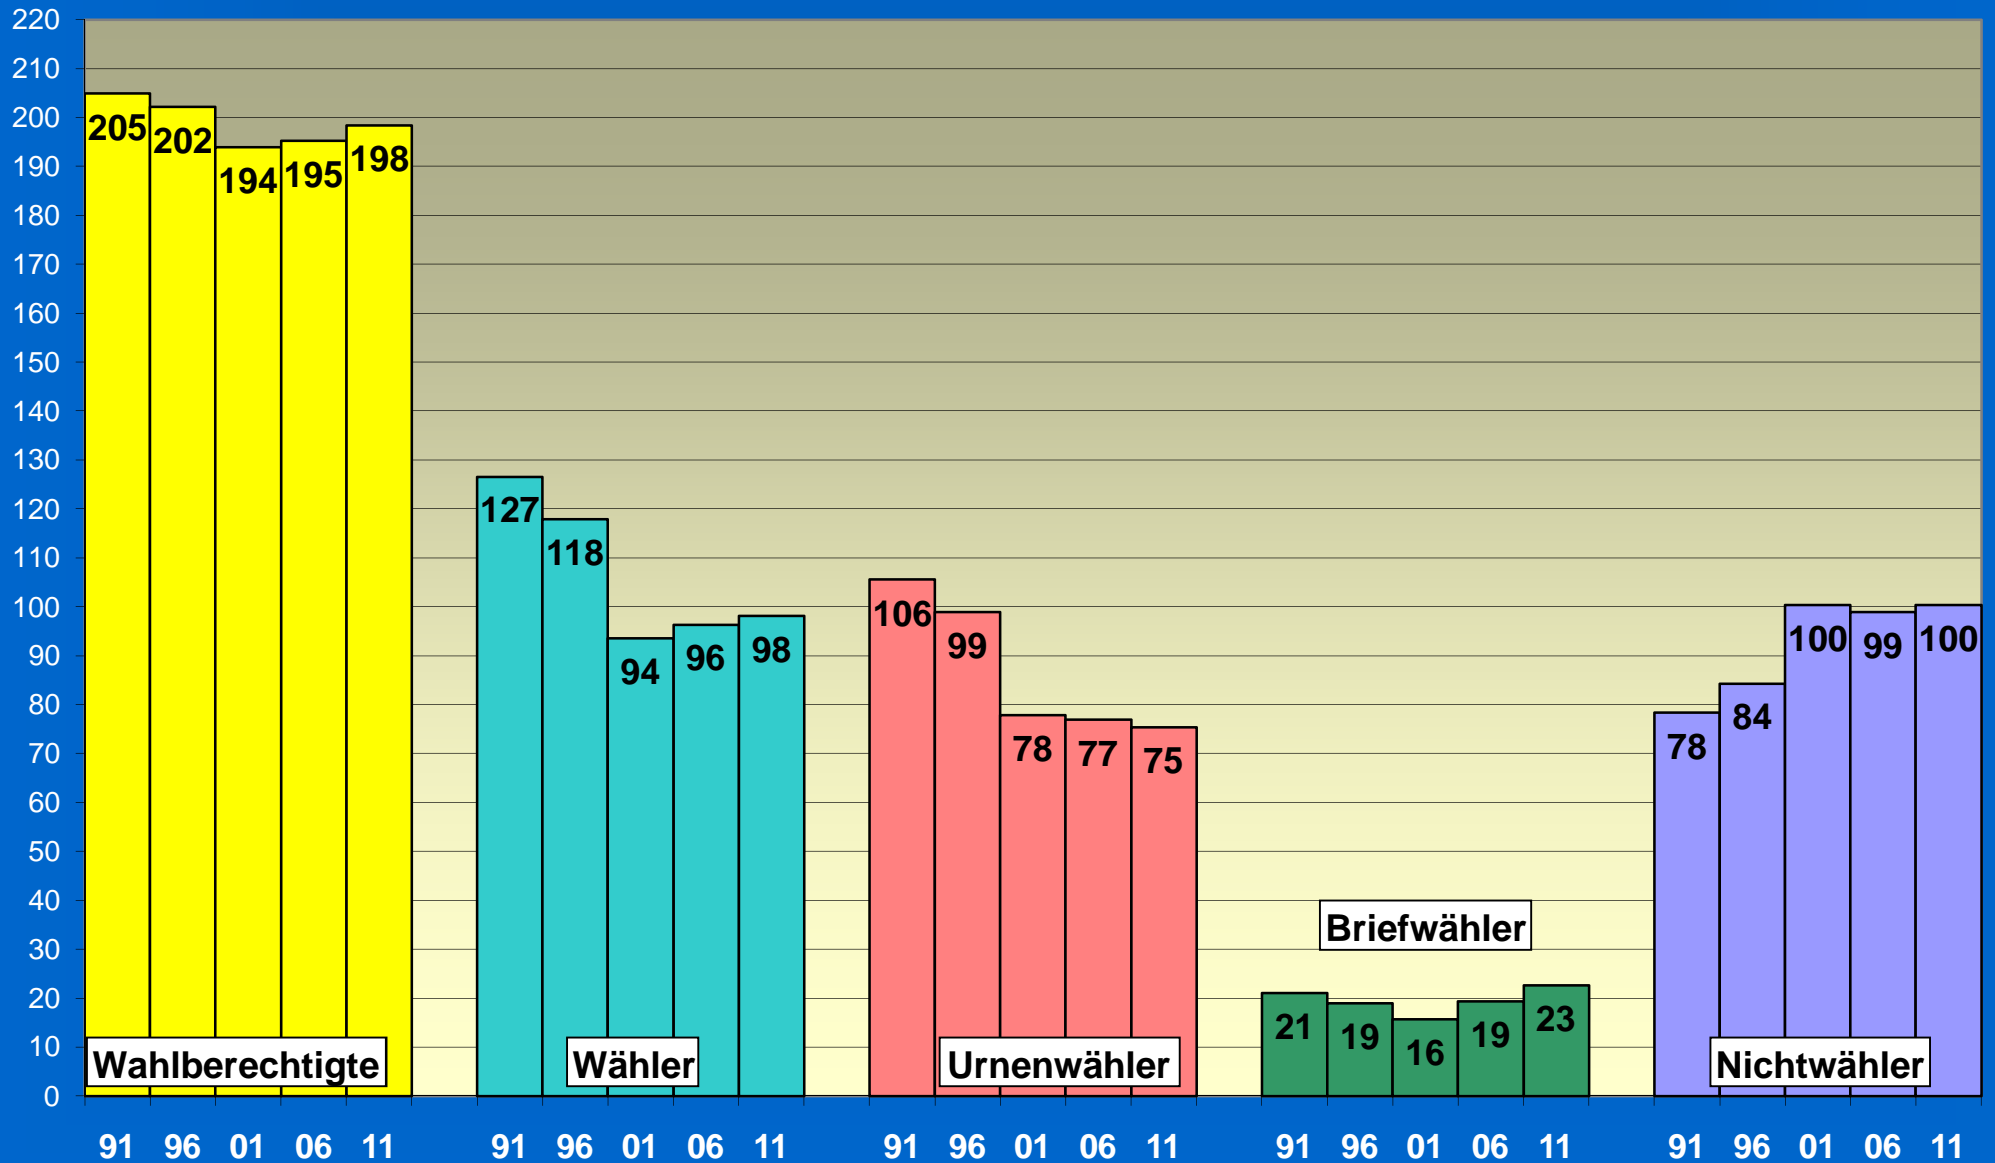

Wahl des Rates der Stadt Braunschweig 2011

Stimmenanteil in Prozent

Ratswahlen 2006/2011 in Braunschweig

STIMMEN - Ergebnisse

Stimmenanteil in Prozent

Ratswahl 2011 in Braunschweig

STIMMEN - Ergebnisse

Stimmenanteil in Prozent

Ratswahlen 2011/2006 in Braunschweig

Gewinne und Verluste

Wahl des Rates der Stadt Braunschweig 2001-2006-2011

Stimmenanteil in Prozent

Ratswahlen in Braunschweig 1991-2011 - Wahlberechtigte und Wähler -

1000 Personen

Ratswahlen in Braunschweig 1991-2011

- Anteile an allen Wahlberechtigten -

Anzahl der Nichtwähler in Braunschweig

1000 Nichtwähler

Ratswahl 2011 in Braunschweig (Amtliches Endergebnis)

Sitzverteilung

Stadt Braunschweig Altersstruktur der Wahlberechtigten 2006/2011

- 06.08.2006
- 07.08.2011
- Veränderung

Anzahl Wahlberechtigte zur Ratswahl

Stadt Braunschweig

Altersstruktur der Wahlberechtigten 2006/2011

Kommunalwahlen in Braunschweig - Entwicklung der absoluten Stimmenzahl je Partei -