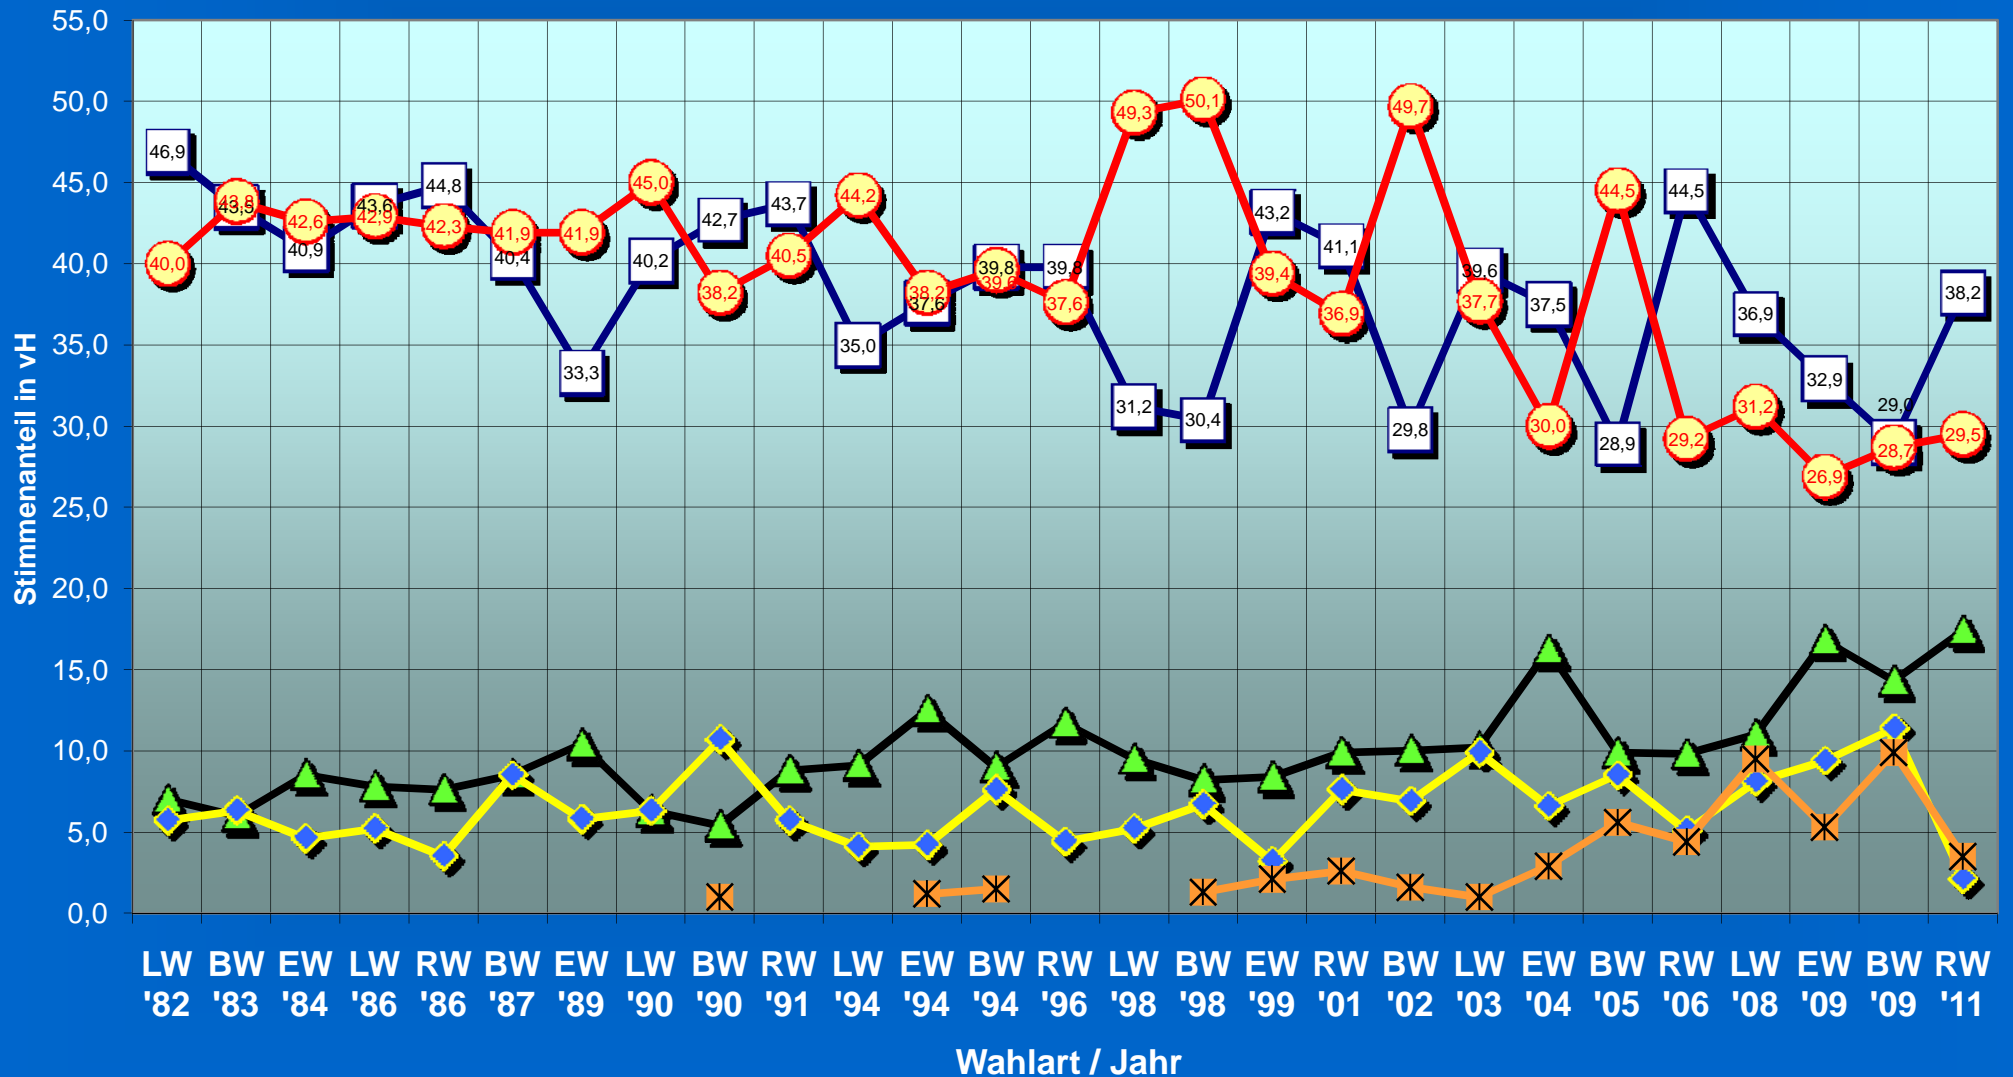

Ratswahlergebnisse seit 1946

■ CDU
 ● SPD
 ▲ GRÜNE
 ◇ FDP

Ergebnisse der letzten Wahlen in Braunschweig

■ CDU ● SPD ▲ GRÜNE ◇ FDP ✖ PDS / DIE LINKE.

BW = Bundestagswahl
EW = Europawahl
LW = Landtagswahl
RW = Ratswahl

Wahl des Rates der Stadt Braunschweig 2011

Stimmenanteil in Prozent

Ratswahlen 2006/2011 in Braunschweig

STIMMEN - Ergebnisse

Stimmenanteil in Prozent

Ratswahl 2011 in Braunschweig

STIMMEN - Ergebnisse

Stimmenanteil in Prozent