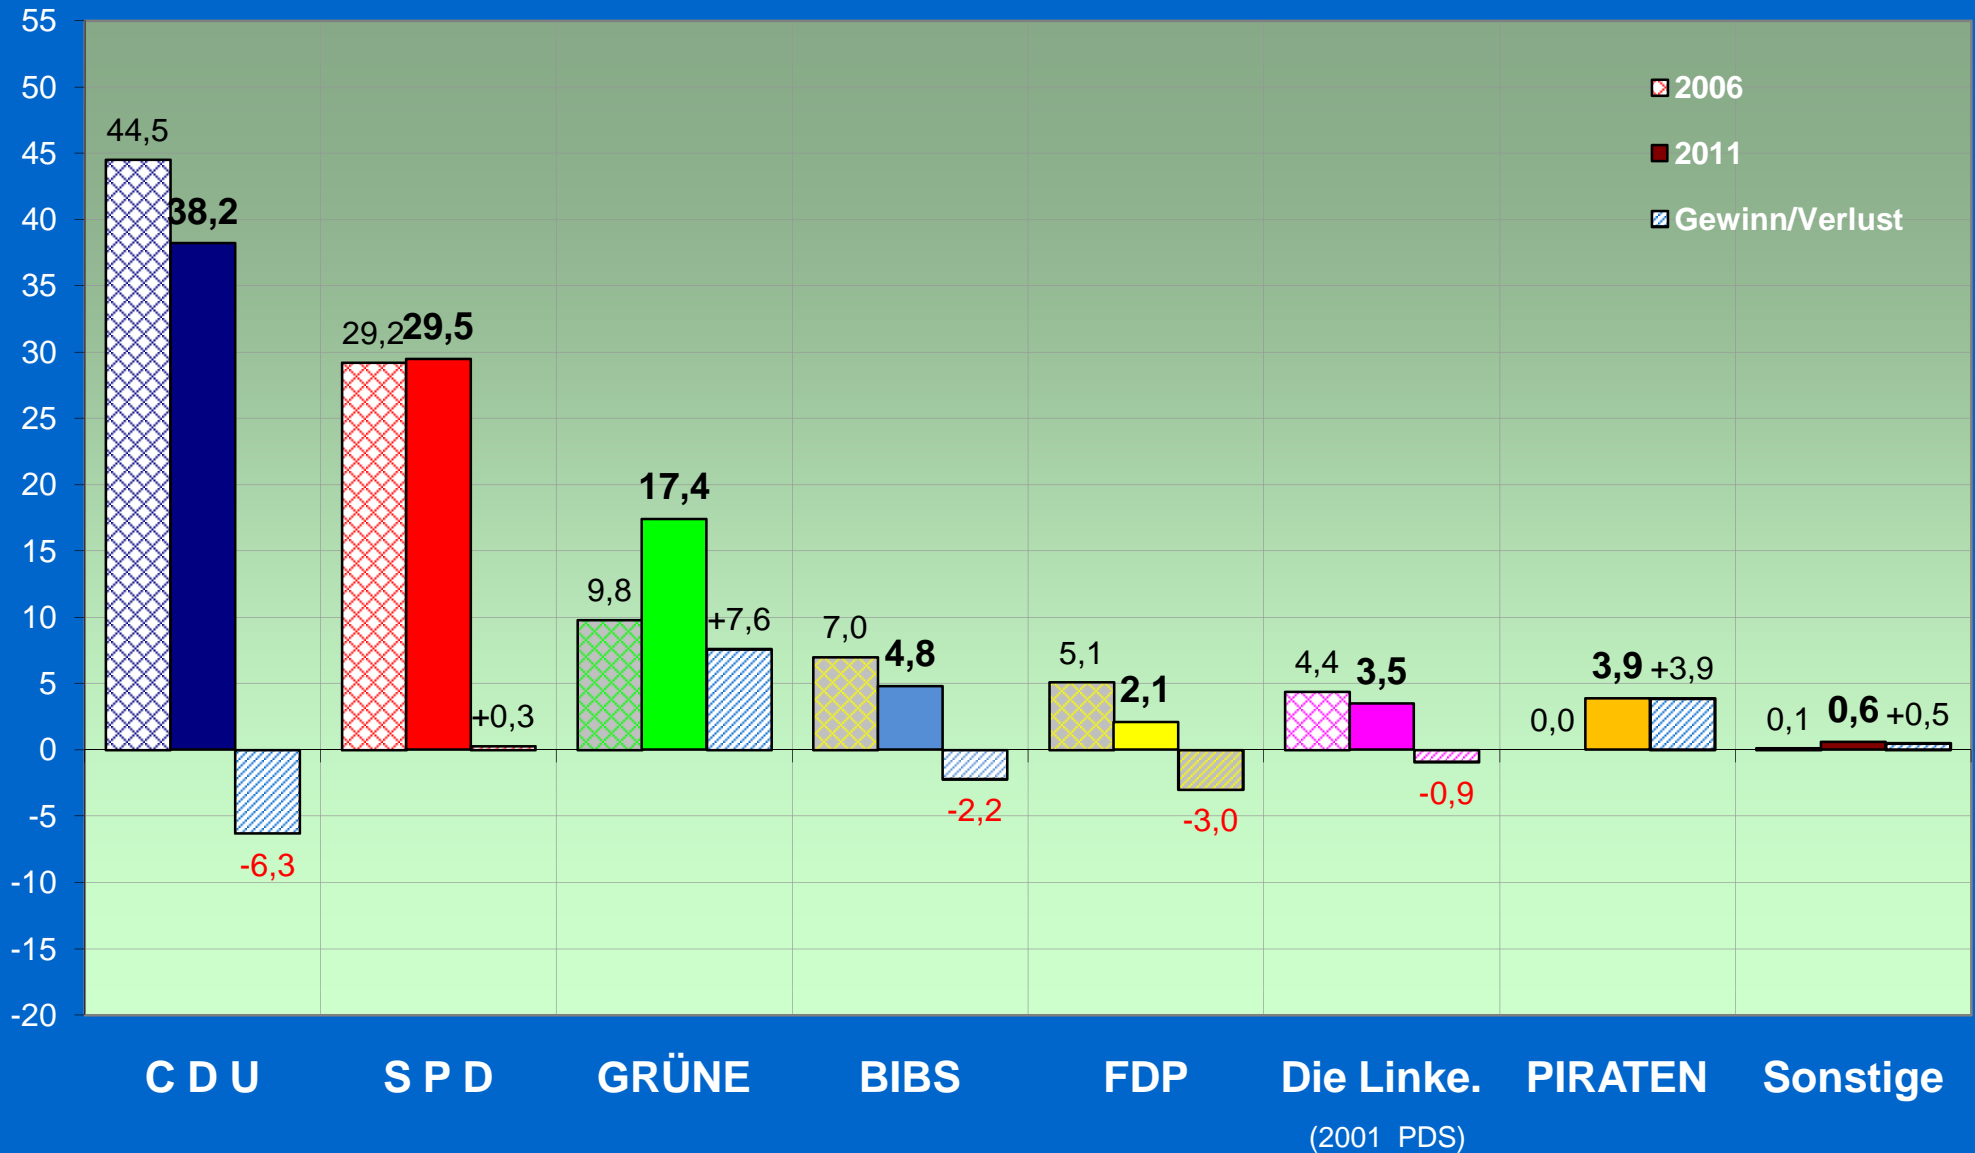

Ratswahlergebnisse seit 1946

■ CDU
 ● SPD
 ▲ GRÜNE
 ◇ FDP

Ergebnisse der letzten Wahlen in Braunschweig

■ CDU ● SPD ▲ GRÜNE ◇ FDP ✖ PDS / DIE LINKE.

BW = Bundestagswahl
EW = Europawahl
LW = Landtagswahl
RW = Ratswahl

Wahl des Rates der Stadt Braunschweig 2011

Stimmenanteil in Prozent

Ratswahlen 2006/2011 in Braunschweig

STIMMEN - Ergebnisse

Stimmenanteil in Prozent

Ratswahl 2011 in Braunschweig

STIMMEN - Ergebnisse

Stimmenanteil in Prozent