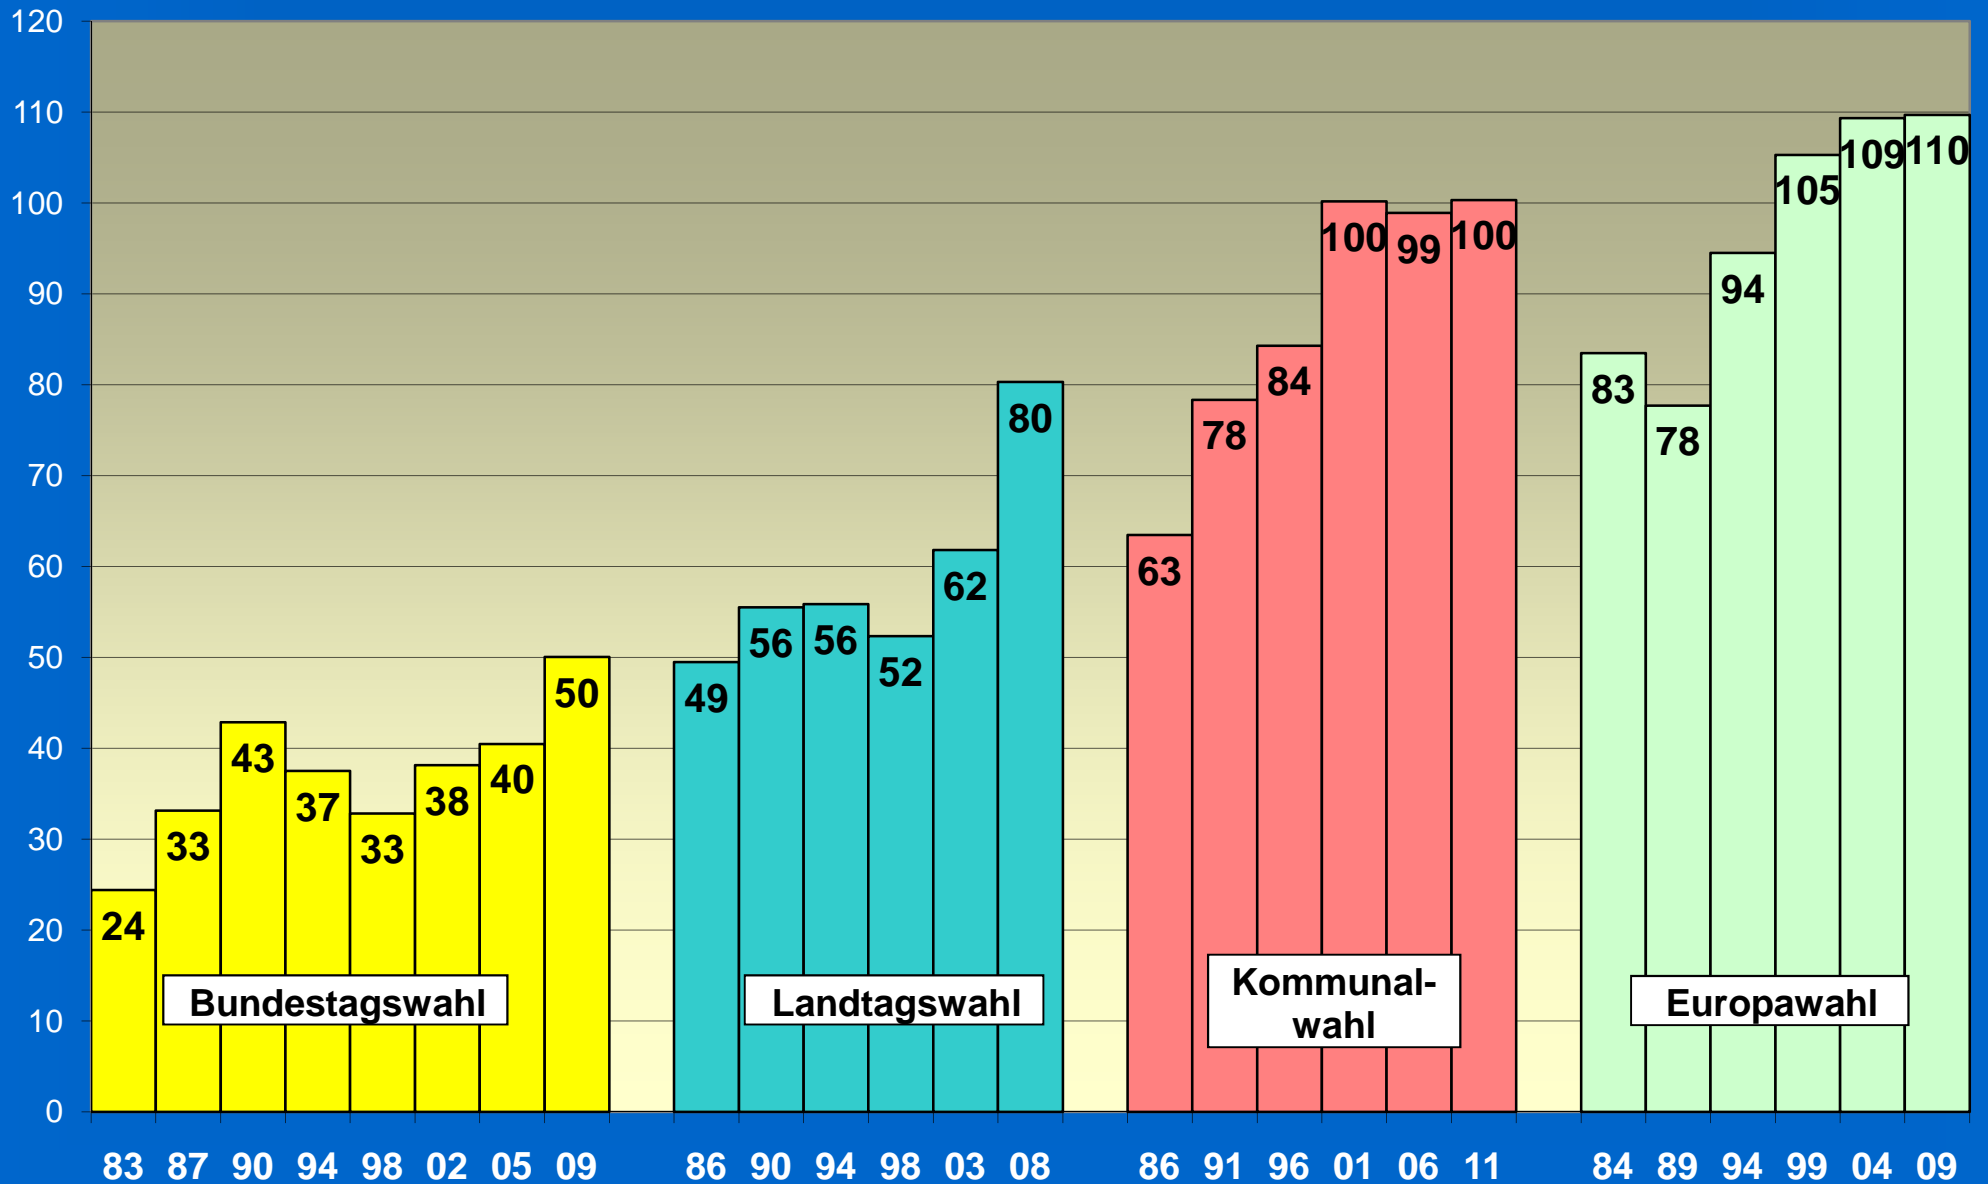

Wahl des Rates der Stadt Braunschweig 2011

Stimmenanteil in Prozent

Ratswahlen 2006/2011 in Braunschweig

STIMMEN - Ergebnisse

Stimmenanteil in Prozent

Ratswahl 2011 in Braunschweig

STIMMEN - Ergebnisse

Stimmenanteil in Prozent

Ratswahlen 2011/2006 in Braunschweig

Gewinne und Verluste

Wahl des Rates der Stadt Braunschweig 2001-2006-2011

Stimmenanteil in Prozent

Ratswahlen in Braunschweig 1991-2011 - Wahlberechtigte und Wähler -

1000 Personen

Ratswahlen in Braunschweig 1991-2011

- Anteile an allen Wahlberechtigten -

Anzahl der Nichtwähler in Braunschweig

1000 Nichtwähler

Ratswahl 2011 in Braunschweig (Amtliches Endergebnis)

Sitzverteilung

Stadt Braunschweig Altersstruktur der Wahlberechtigten 2006/2011

- 06.08.2006
- 07.08.2011
- Veränderung

Anzahl Wahlberechtigte zur Ratswahl

Stadt Braunschweig

Altersstruktur der Wahlberechtigten 2006/2011

Kommunalwahlen in Braunschweig - Entwicklung der absoluten Stimmenzahl je Partei -