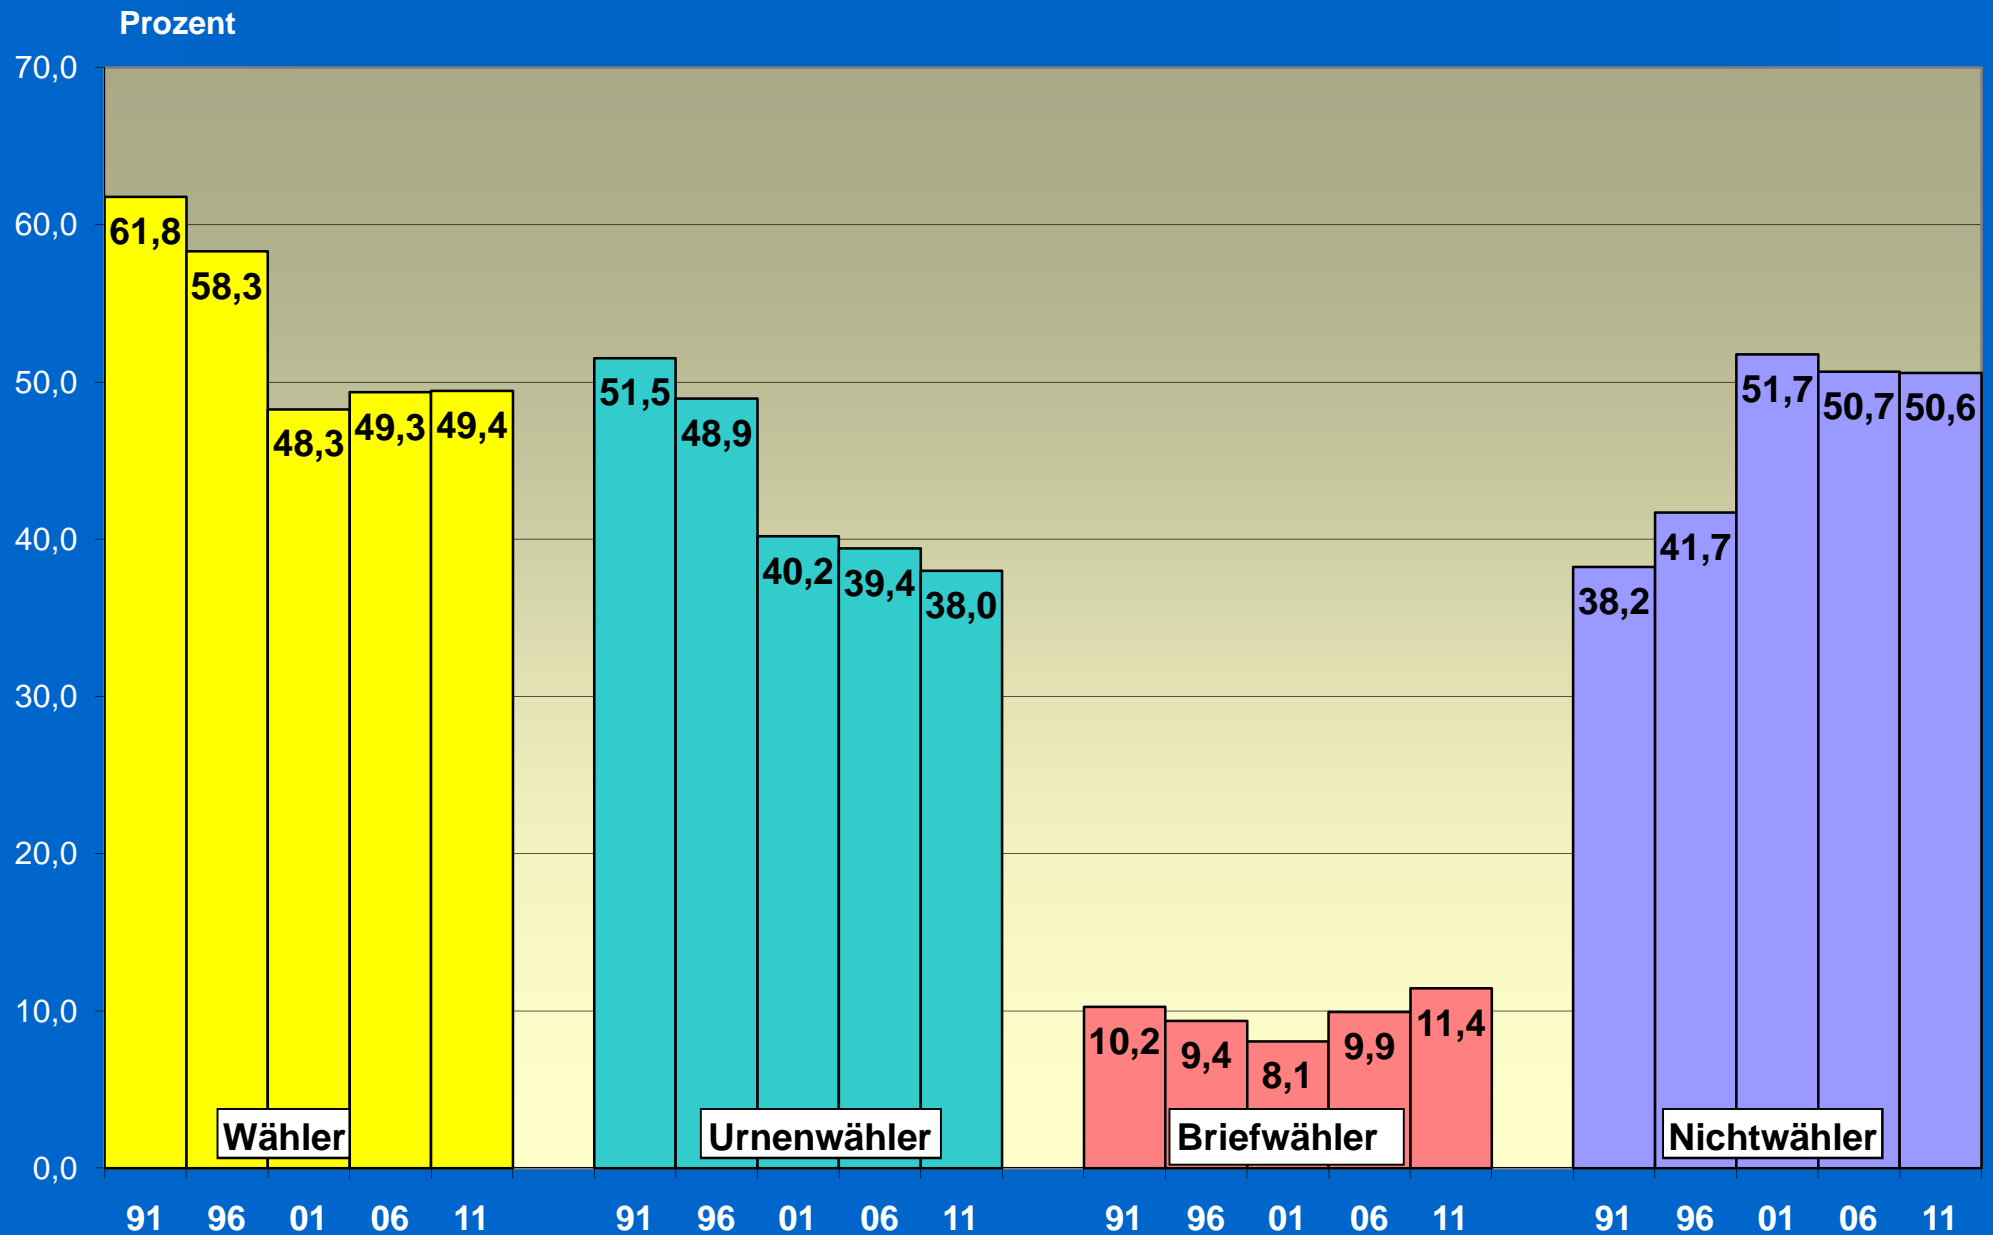

Wahl des Rates der Stadt Braunschweig 2011

Stimmenanteil in Prozent

Ratswahlen 2006/2011 in Braunschweig

STIMMEN - Ergebnisse

Stimmenanteil in Prozent

Ratswahl 2011 in Braunschweig

STIMMEN - Ergebnisse

Stimmenanteil in Prozent

Ratswahlen 2011/2006 in Braunschweig

Gewinne und Verluste

Wahl des Rates der Stadt Braunschweig 2001-2006-2011

Stimmenanteil in Prozent

Ratswahlen in Braunschweig 1991-2011 - Wahlberechtigte und Wähler -

1000 Personen

Ratswahlen in Braunschweig 1991-2011

- Anteile an allen Wahlberechtigten -

Anzahl der Nichtwähler in Braunschweig

1000 Nichtwähler

Ratswahl 2011 in Braunschweig (Amtliches Endergebnis)

Sitzverteilung

Stadt Braunschweig Altersstruktur der Wahlberechtigten 2006/2011

- 06.08.2006
- 07.08.2011
- Veränderung

Anzahl Wahlberechtigte zur Ratswahl

Stadt Braunschweig

Altersstruktur der Wahlberechtigten 2006/2011

Kommunalwahlen in Braunschweig - Entwicklung der absoluten Stimmenzahl je Partei -