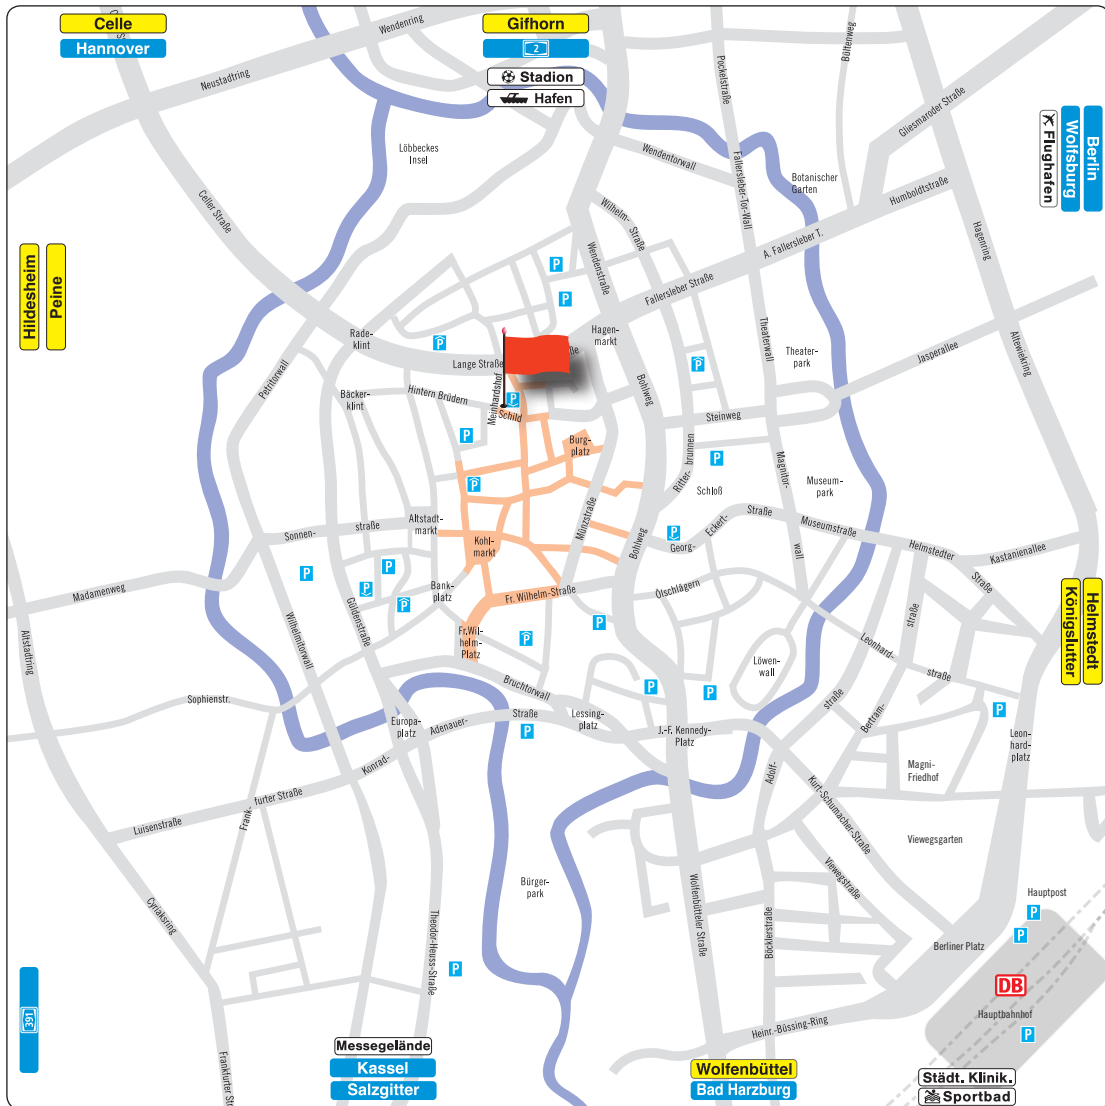

Braunschweig Stadtmarketing GmbH

Anfahrtskizze

Sie erreichen uns am besten, wenn Sie über die Lange Straße in den Meinhardshof fahren und Ihr Auto dort im Parkhaus Packhof abstellen. Bitte im Parkhaus den Hauptaussgang nehmen.