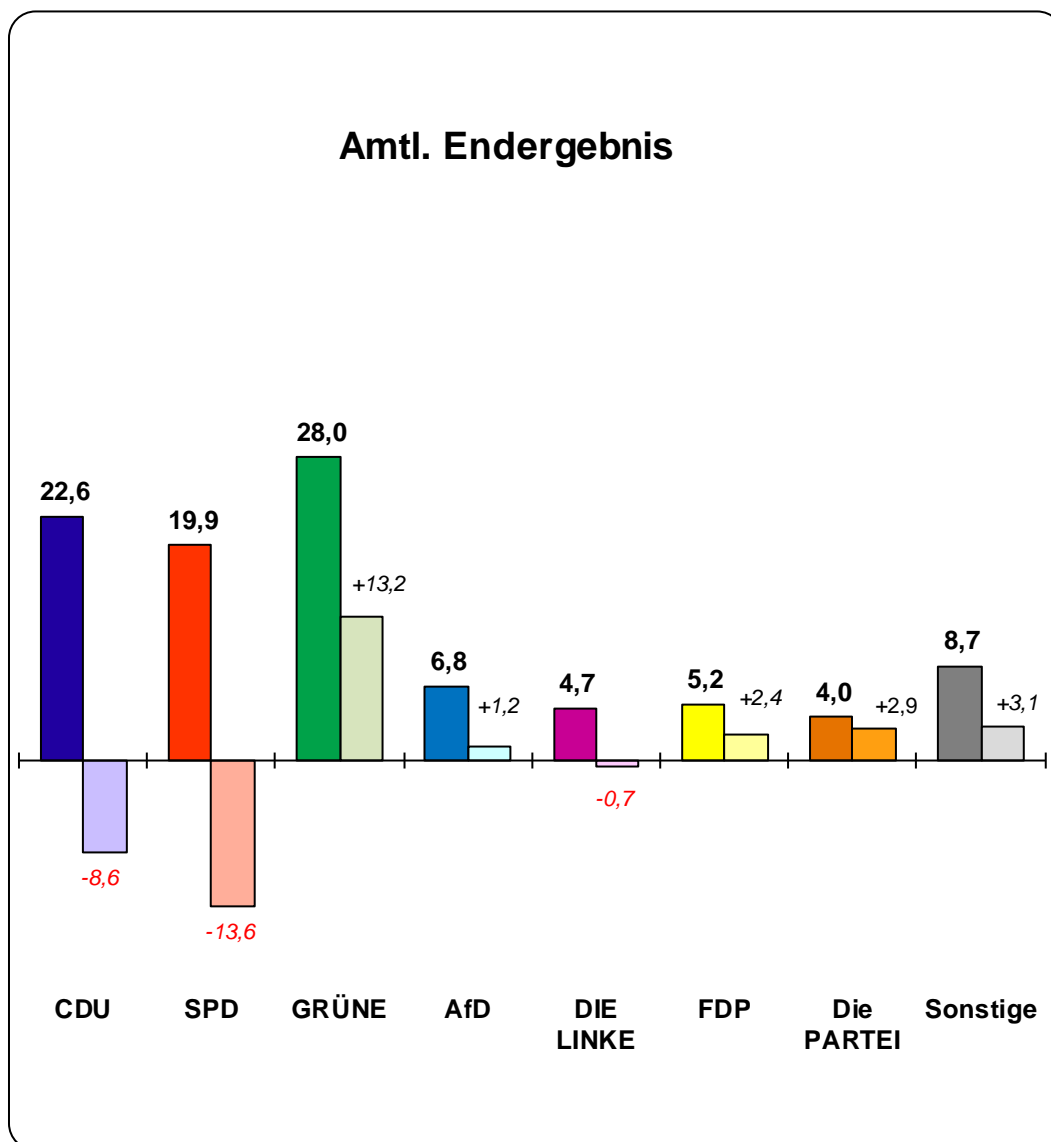

## Europawahl 26. Mai 2019

### - Stadt Braunschweig -

## Europawahl 26. Mai 2019 - Stadt Braunschweig -

AMTL. ENDERGEBNIS aus **223** von 223 Wahlbezirken,  
darunter **52** von 52 Briefwahlbezirken.

A	Wahlberechtigte insg.	190.413
B	Wähler insg.	122.195
	Wahlbeteiligung	64,2 %