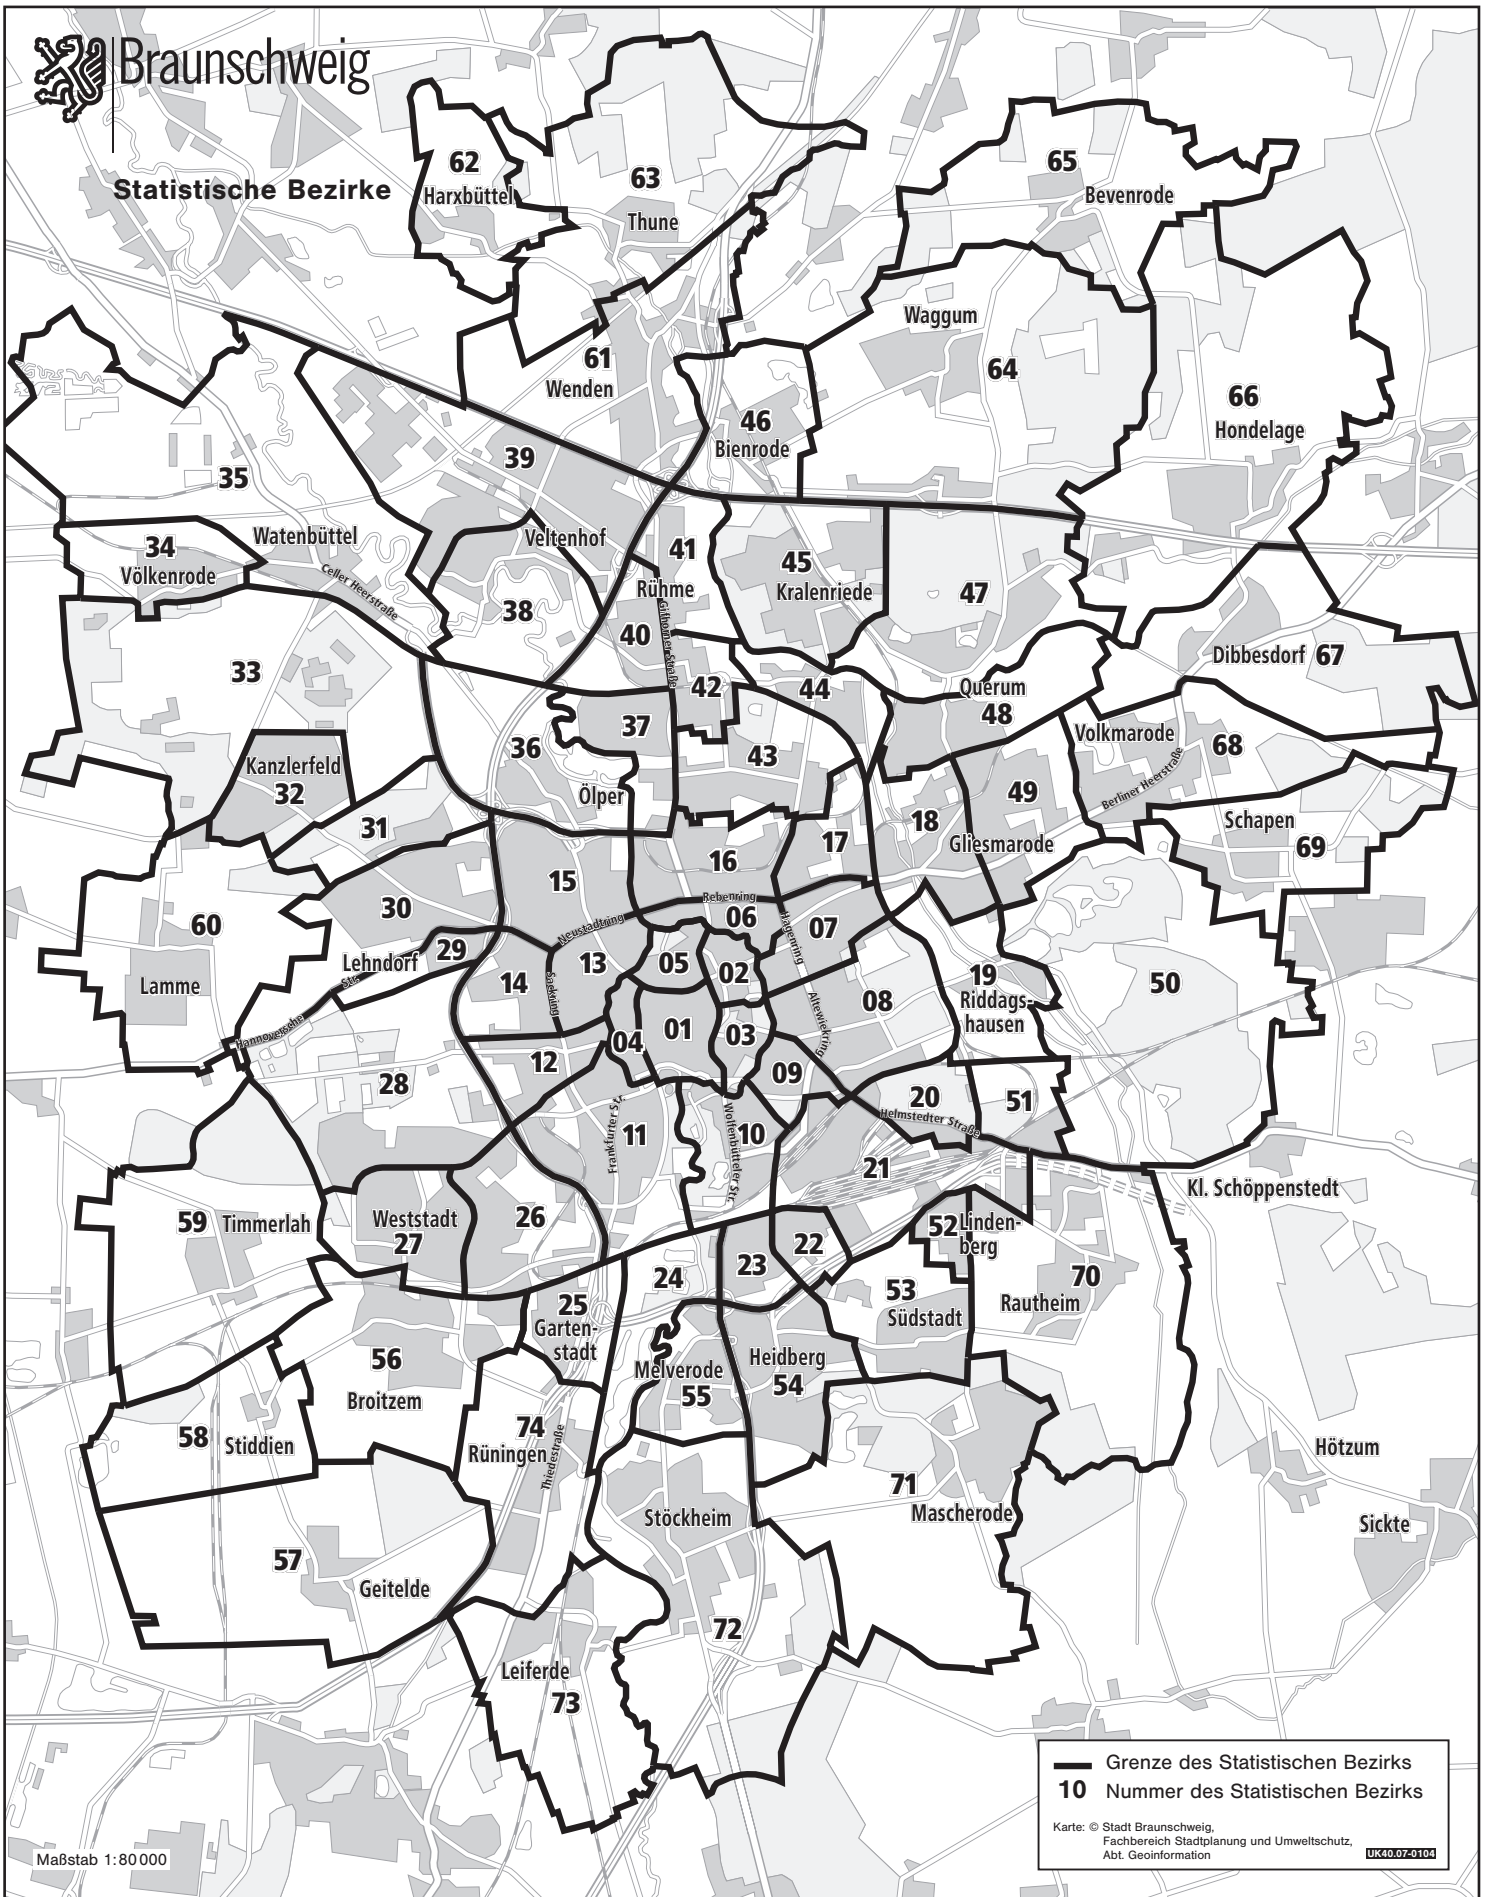

Statistische Bezirke

| | | | | | | |
|---------------------------|---------------------------|----------------------|---------------------|----------------------|---------------|---------------|
| 01 Stadtkern | 12 Wilhelmitor-Nord | 23 Zuckerberg | 34 Völkenrode | 45 Kralenriede | 56 Broitzem | 67 Dibbesdorf |
| 02 Hagen | 13 Petritor-Ost | 24 Am Südsee | 35 Watenbüttel | 46 Bienrode | 57 Geitelde | 68 Volkmarode |
| 03 Altewiek | 14 Petritor-West | 25 Gartenstadt | 36 Ölper | 47 Querum Forst | 58 Stiddien | 69 Schapen |
| 04 Hohetor | 15 Petritor-Nord | 26 Hermannshöhe | 37 Schwarzer Berg | 48 Querum | 59 Timmerlah | 70 Rautheim |
| 05 Neustadt | 16 Nordbahnhof | 27 Rothenburg | 38 Veltenhof | 49 Pappelberg | 60 Lamme | 71 Mascherode |
| 06 Altes Hochschulviertel | 17 Neues Hochschulviertel | 28 Weinberg | 39 Hafen | 50 Naturschutzgebiet | 61 Wenden | 72 Stöckheim |
| 07 Am Hagenring | 18 Gliesmarode | 29 Alt-Lehndorf | 40 Rühme-West | 51 Mastbruch | 62 Harxbüttel | 73 Leiferde |
| 08 Prinzenpark | 19 Riddagshausen | 30 Siedlung Lehndorf | 41 Rühme-Ost | 52 Lindenberg | 63 Thune | 74 Rünigen |
| 09 Viewegs Garten | 20 Hauptfriedhof | 31 Ölper Holz | 42 Vorwerksiedlung | 53 Südstadt | 64 Waggum | |
| 10 Bürgerpark | 21 Hauptbahnhof | 32 Kanzlerfeld | 43 Siegfriedviertel | 54 Heidberg | 65 Bevenrode | |
| 11 Wilhelmitor-Süd | 22 Bebelhof | 33 Bundesanstalten | 44 Schuntersiedlung | 55 Melverode | 66 Hondelage | |