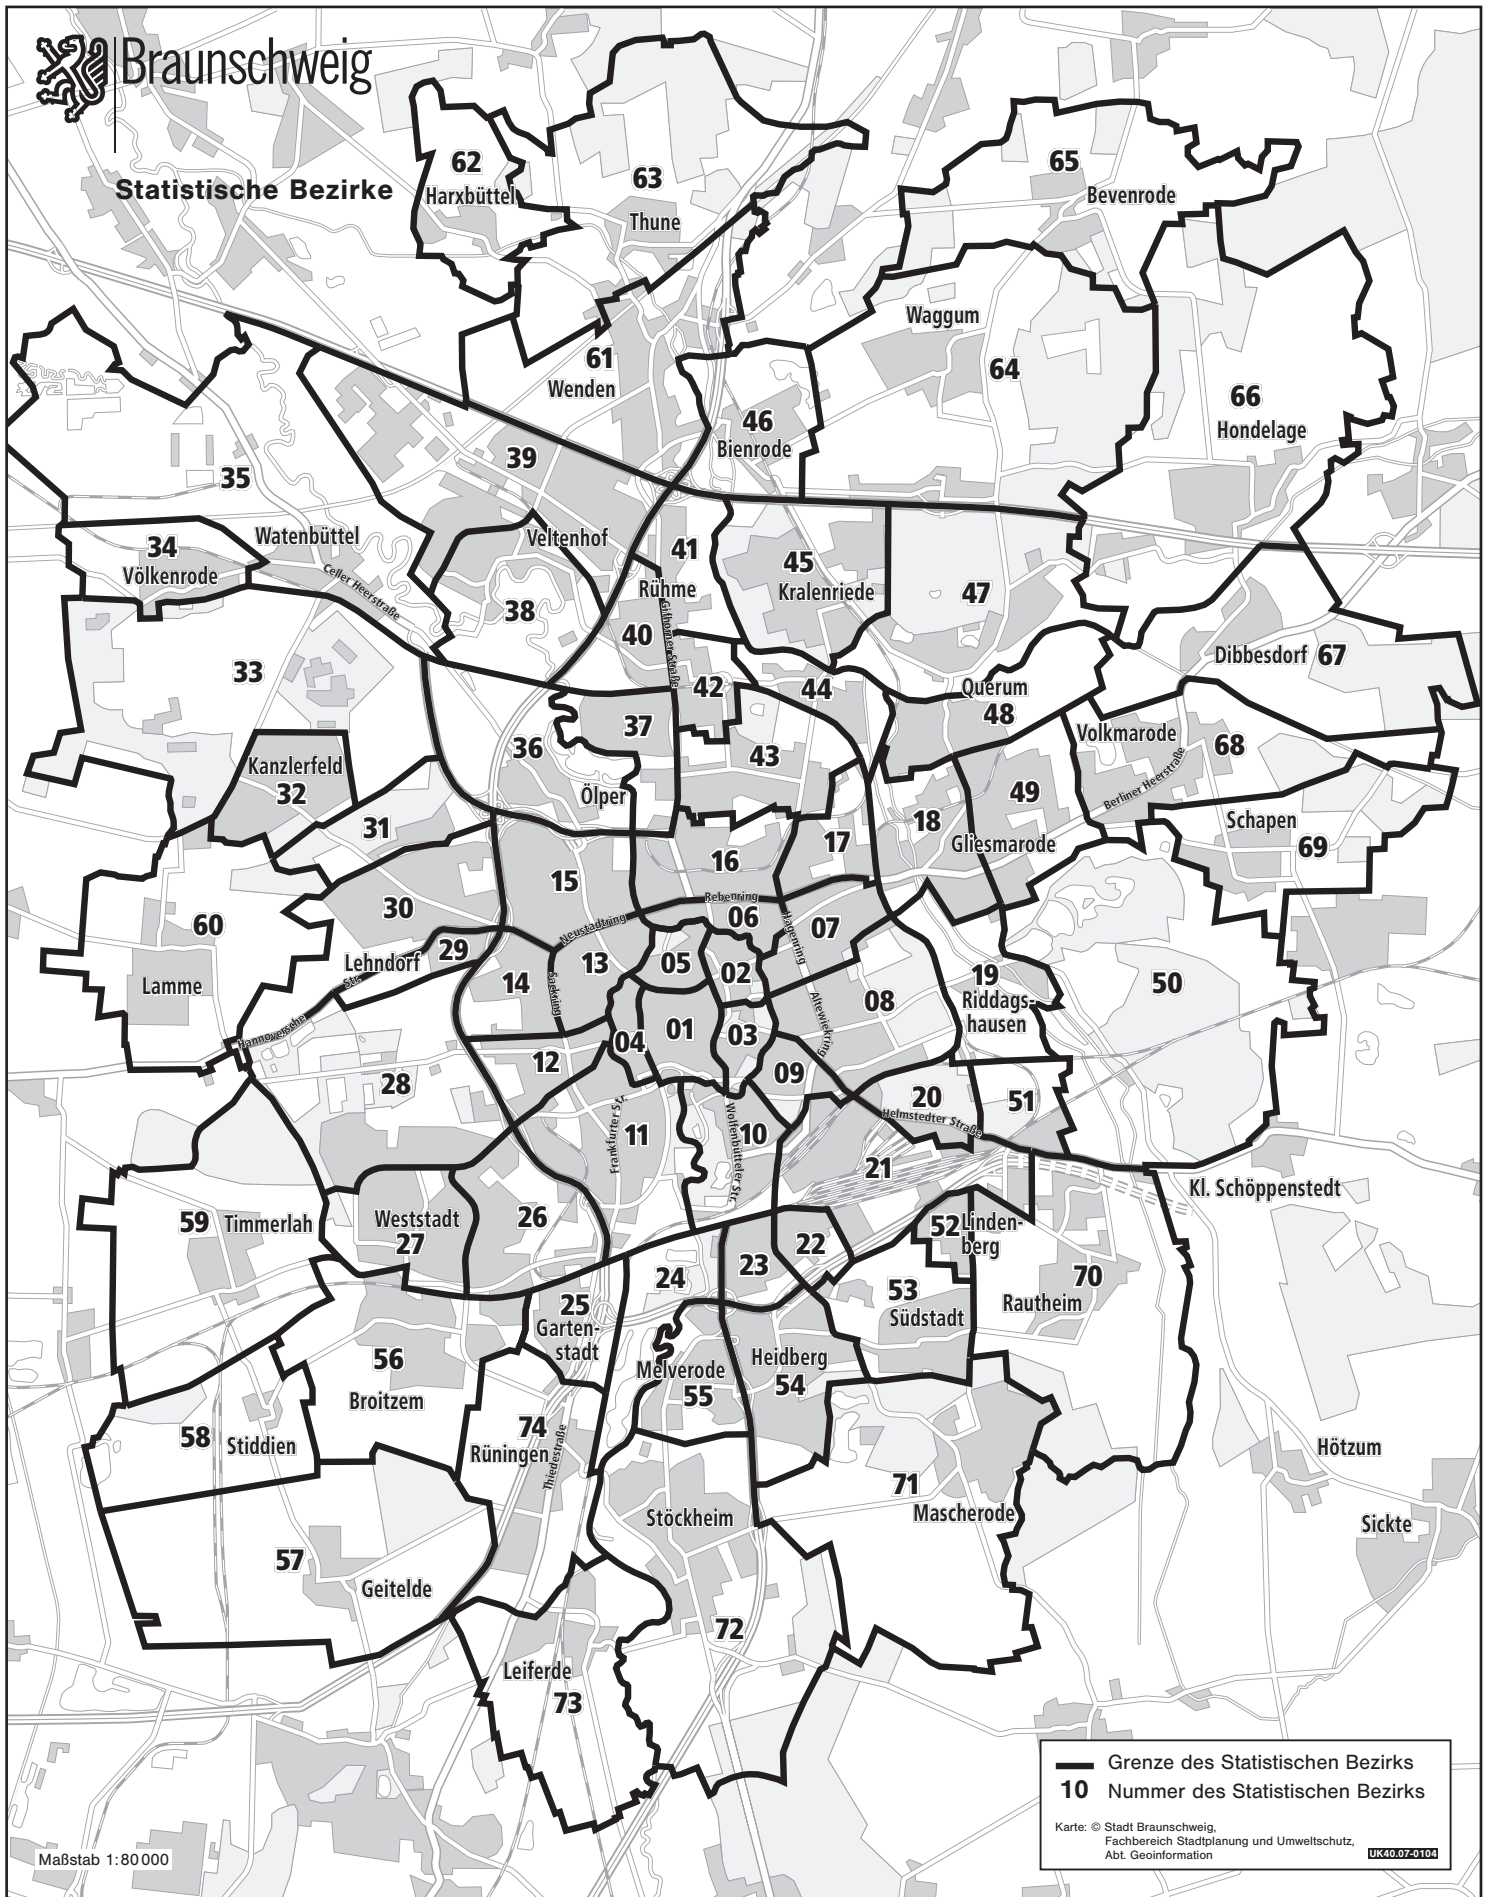

Statistische Bezirke

01 Stadtkern	12 Wilhelmitor-Nord	23 Zuckerberg	34 Völkeroode	45 Kralenriede	56 Broitzem	67 Dibbesdorf
02 Hagen	13 Petritor-Ost	24 Am Südsee	35 Watenbüttel	46 Bienrode	57 Geitelde	68 Volkmarode
03 Altewiek	14 Petritor-West	25 Gartenstadt	36 Ölper	47 Querum Forst	58 Stiddien	69 Schapen
04 Hohetor	15 Petritor-Nord	26 Hermannshöhe	37 Schwarzer Berg	48 Querum	59 Timmerlah	70 Rautheim
05 Neustadt	16 Nordbahnhof	27 Rothenburg	38 Veltenhof	49 Pappelberg	60 Lamme	71 Mascherode
06 Altes Hochschulviertel	17 Neues Hochschulviertel	28 Weinberg	39 Hafen	50 Naturschutzgebiet	61 Wenden	72 Stöckheim
07 Am Hagenring	18 Gliesmarode	29 Alt-Lehdorf	40 Rühme-West	51 Mastbruch	62 Harxbüttel	73 Leiferde
08 Prinzenpark	19 Riddagshausen	30 Siedlung Lehdorf	41 Rühme-Ost	52 Lindenberg	63 Thune	74 Rünigen
09 Viewegs Garten	20 Hauptfriedhof	31 Ölper Holz	42 Vorwerksiedlung	53 Südstadt	64 Waggum	
10 Bürgerpark	21 Hauptbahnhof	32 Kanzlerfeld	43 Siegfriedviertel	54 Heidberg	65 Bevenrode	
11 Wilhelmitor-Süd	22 Bebelhof	33 Bundesanstalten	44 Schuntersiedlung	55 Melverode	66 Hondelage	