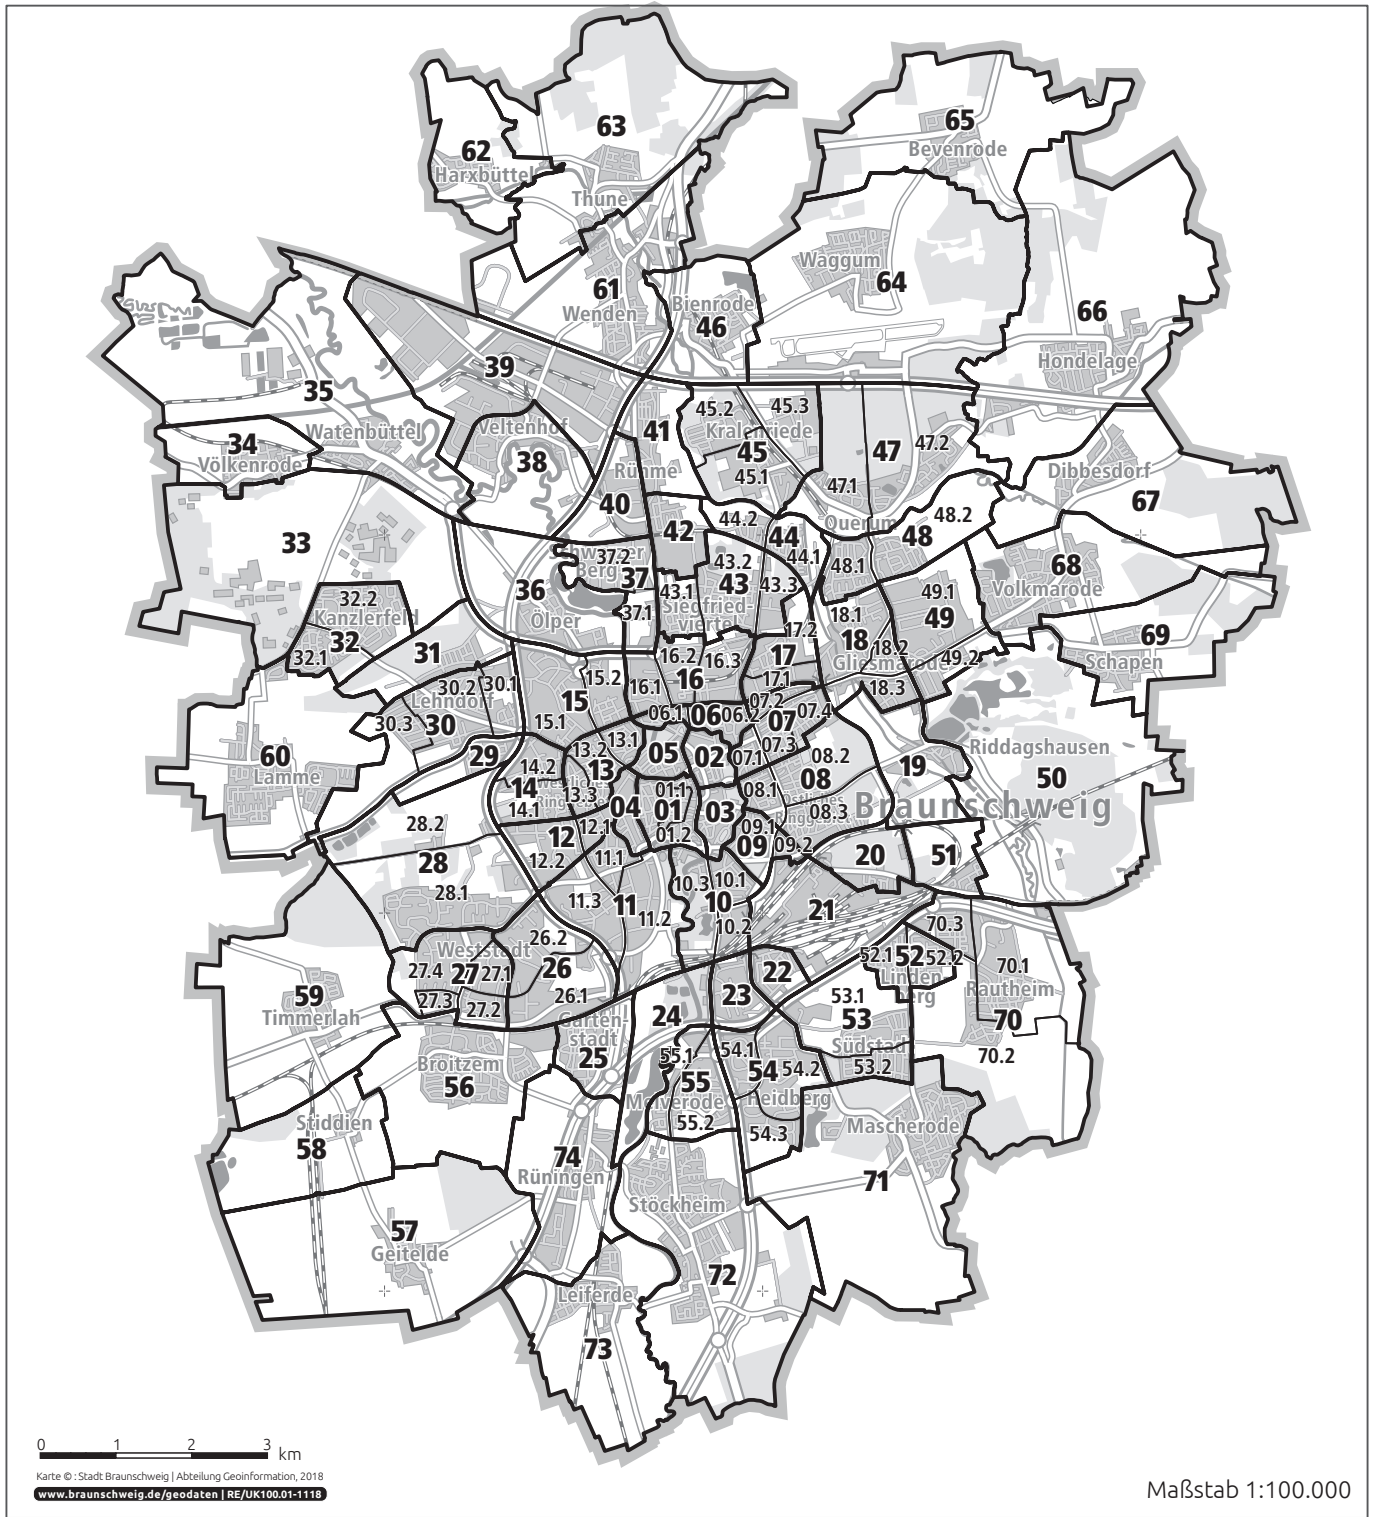

Karte der Statistischen Bezirke und Unterbezirke

01.1 Stadtkern (Innerer)	12.2 Wilhelmitor-Nord (Westl.)	26.2 Hermannshöhe (Nördl.)	42 Vorwerksiedlung	54.3 Heidberg (Südl.)
01.2 Stadtkern (Übriger)	13.1 Petritor-Ost (Nordöstl.)	27.1 Rothenburg (Nordöstl.)	43.1 Siegfriedviertel (Westl.)	55.1 Melverode (Westl.)
02 Hagen	13.2 Petritor-Ost (Mittl.)	27.2 Rothenburg (Südöstl.)	43.2 Siegfriedviertel (Mittl.)	55.2 Melverode (Östl.)
03 Altewiek	13.3 Petritor-Ost (Südwestl.)	27.3 Rothenburg (Südwestl.)	43.3 Siegfriedviertel (Östl.)	56 Broitzem
04 Hohetor	14.1 Petritor-West (Nordöstl.)	27.4 Rothenburg (Nordwestl.)	44.1 Schunteriesiedlung (Östl.)	57 Geitelde
05 Neustadt	14.2 Petritor-West (Nördl.)	28.1 Weinberg (Nördl.)	44.2 Schunteriesiedlung (Westl.)	58 Stiddien
06.1 Altes Hochschulviertel (W)	15.1 Petritor-Nord (Westl.)	28.2 Weinberg (Nördl.)	45.1 Kralenriede (Südl.)	59 Timmerlah
06.2 Altes Hochschulviertel (O)	15.2 Petritor-Nord (Östl.)	29 Alt-Lehndorf	45.2 Kralenriede (Nordwestl.)	60 Lamme
07.1 Am Hagenring (Westl.)	16.1 Nordbahnhof (Westl.)	30.1 Siedlung Lehndorf (Östl.)	45.3 Kralenriede (Nordöstl.)	61 Wenden
07.2 Am Hagenring (Nördl.)	16.2 Nordbahnhof (Mittl.)	30.2 Siedlung Lehndorf (Mittl.)	46 Bienrode	62 Harxbüttel
07.3 Am Hagenring (Mittl.)	16.3 Nordbahnhof (Östl.)	30.3 Siedlung Lehndorf (Westl.)	47.1 Querumer Forst (Westl.)	63 Thune
07.4 Am Hagenring (Östl.)	17.1 Neues Hochschulviertel (S)	31 Olper Holz	47.2 Querumer Forst (Östl.)	64 Waggum
08.1 Prinzenpark (Westl.)	17.2 Neues Hochschulviertel (N)	32.1 Kanzlerfeld (Südwestl.)	48.1 Querum (Westl.)	65 Bevenrode
08.2 Prinzenpark (Nordöstl.)	18.1 Gliesmarode (Nördl.)	32.2 Kanzlerfeld (Nordöstl.)	48.2 Querum (Südl.)	66 Hondelage
08.3 Prinzenpark (Südöstl.)	18.2 Gliesmarode (Mittl.)	33 Bundesanstalten	49.1 Pappelberg (Nördl.)	67 Dibbesdorf
09.1 Viewegs Garten (Westl.)	18.3 Gliesmarode (Südl.)	34 Völkenrode	49.2 Pappelberg (Südl.)	68 Volkmarode
09.2 Viewegs Garten (Östl.)	19 Riddagshausen	35 Watenbüttel	50 Naturschutzgebiet	69 Schapen
10.1 Bürgerpark (Nordöstl.)	20 Hauptfriedhof	36 Olper	51 Mastbruch	70.1 Rauheim Mitte
10.2 Bürgerpark (Südöstl.)	21 Hauptbahnhof	37.1 Schwarzer Berg (Südl.)	52.1 Lindenberg Westlich	70.2 Rauheim Südwestlich
10.3 Bürgerpark (Westl.)	22 Bebelhof	37.2 Schwarzer Berg (Nördl.)	52.2 Lindenberg Östlich	70.3 Rauheim Nordwestlich
11.1 Wilhelmitor-Süd (Mittl.)	23 Zuckerberg	38 Veltenhof	53.1 Südstadt (Nördl.)	71 Macherode
11.2 Wilhelmitor-Süd (Süd-O)	24 Am Südsee	39 Hafen	53.2 Südstadt (Südl.)	72 Stöckheim
11.3 Wilhelmitor-Süd (Süd-W)	25 Gartenstadt	40 Rühme-West	54.1 Heidberg (Nordwestl.)	73 Leiferde
12.1 Wilhelmitor-Nord (Östl.)	26.1 Hermannshöhe (Südl.)	41 Rühme-Ost	54.2 Heidberg (Nordöstl.)	74 Rüningen