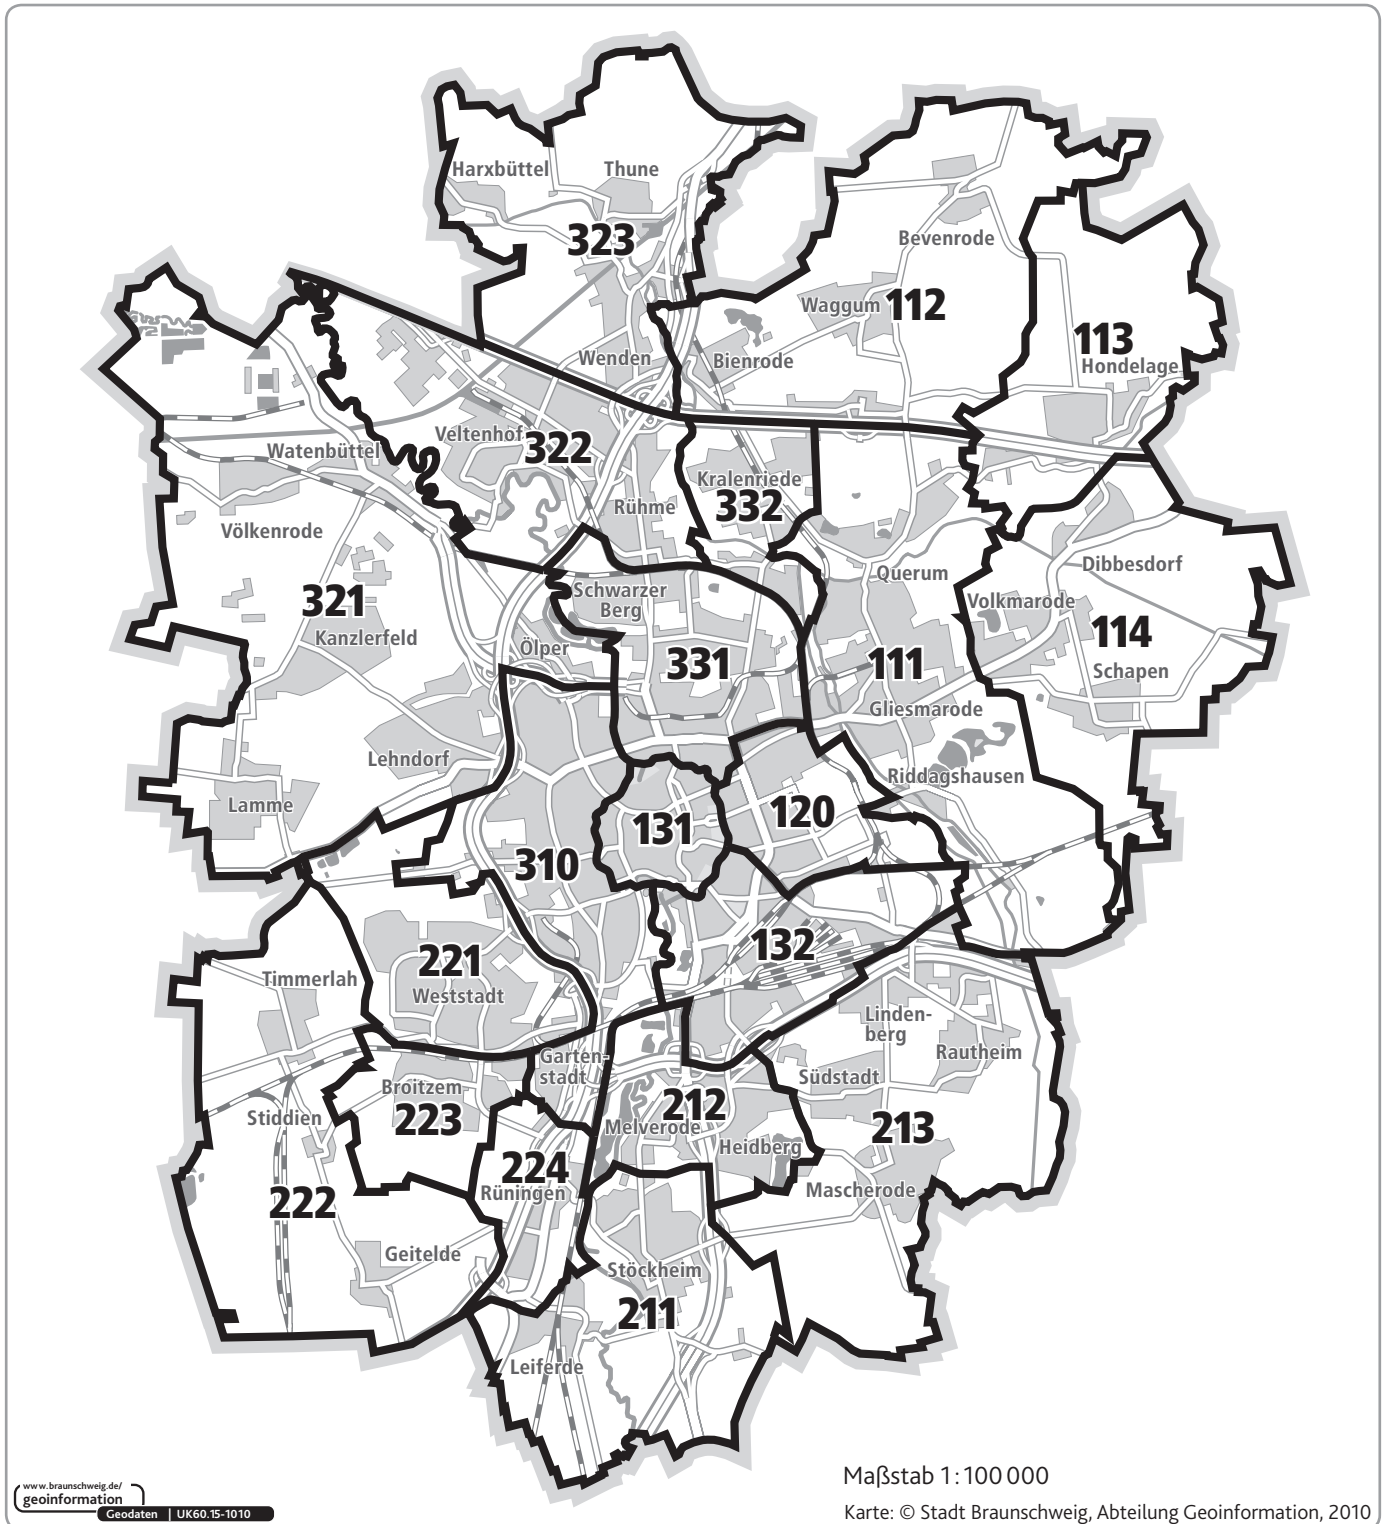

Karte der Stadtbezirke

Stadtbezirke

111.....Wabe-Schunter	211.....Stöckheim-Leiferde	310.....Westliches Ringgebiet
112.....Bienrode-Waggum-Bevenrode	212.....Heidberg-Melverode	321.....Lehndorf-Watenbüttel
113.....Hondelage	213.....Südstadt-Rautheim-Mascherode	322.....Veltenhof-Rühme
114.....Volkmarode	221.....Weststadt	323.....Wenden-Thune-Harxbüttel
120.....Östliches Ringgebiet	222.....Timmerlah-Geitelde-Stiddien	331.....Nordstadt
131.....Innenstadt	223.....Broitzem	332.....Schunteraue
132.....Viewegs Garten-Bebelhof	224.....Rüningen	