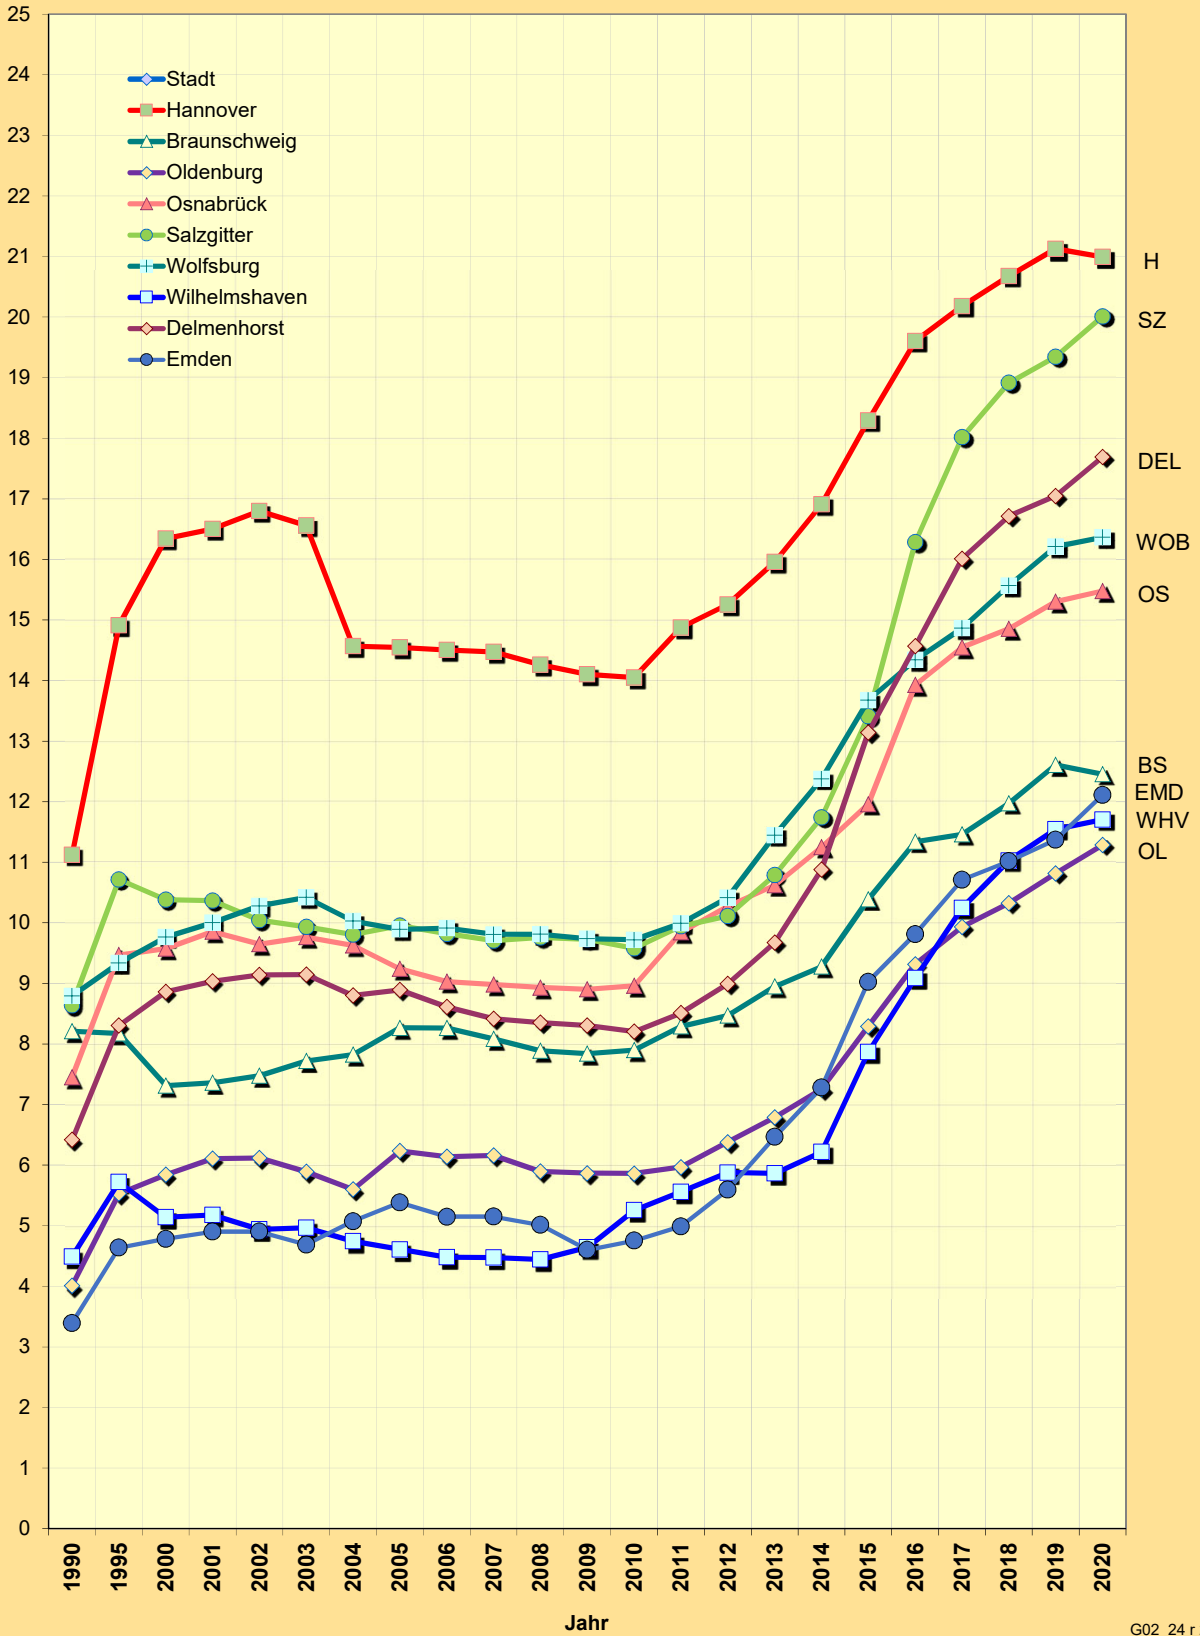

Entwicklung der Ausländerzahlen in den kreisfreien Städten Niedersachsens (Quelle: Ausländerzentralregister)

Anzahl Personen

G02_24 r 1

Entwicklung der Ausländerzahlen in den kreisfreien Städten Niedersachsens (Quelle: Ausländerzentralregister)

Anteil in Prozent

G02_24 r 2

Entwicklung der Ausländerzahlen in den kreisfreien Städten Niedersachsens

(Quelle: Ausländerzentralregister)

Indexwerte
1990=100

G02_24 r 3