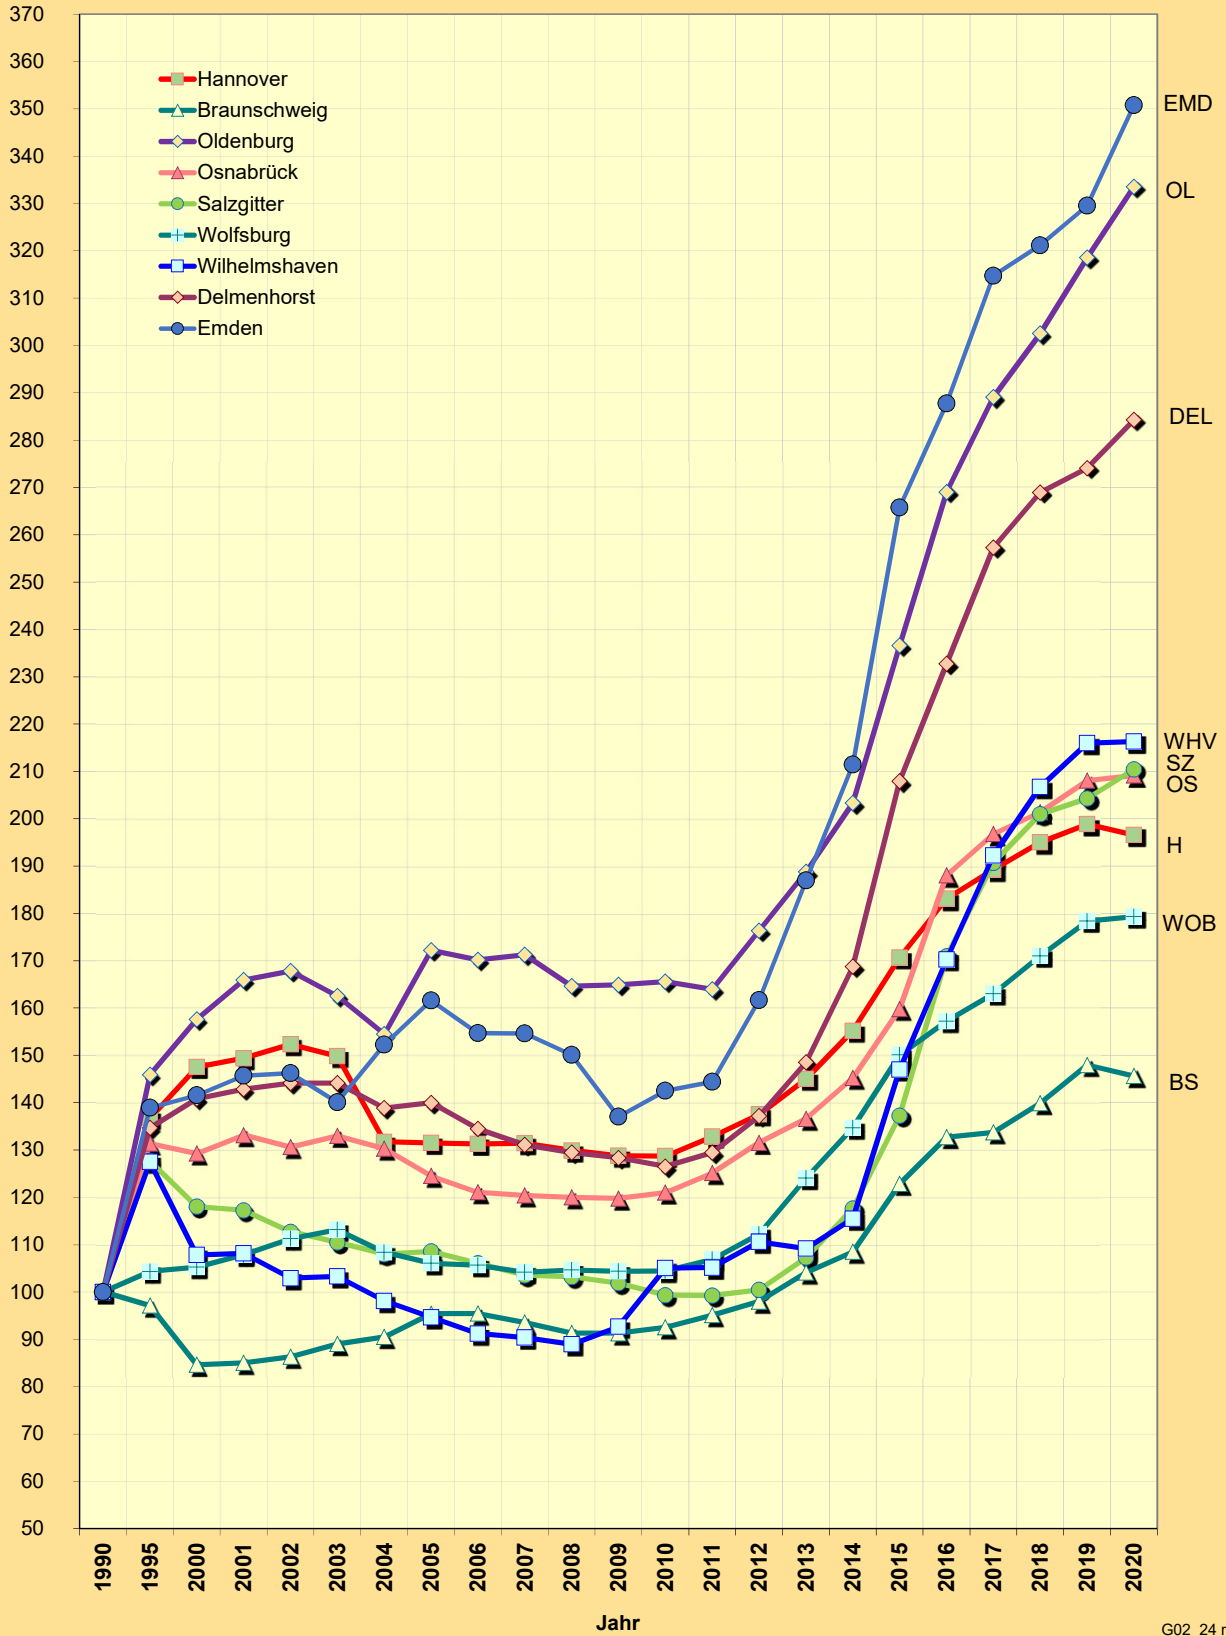

Entwicklung der Ausländerzahlen in den kreisfreien Städten Niedersachsens (Quelle: Ausländerzentralregister)

Anzahl Personen

G02_24 r 1

Entwicklung der Ausländerzahlen in den kreisfreien Städten Niedersachsens (Quelle: Ausländerzentralregister)

Anteil in Prozent

G02_24 r 2

Entwicklung der Ausländerzahlen in den kreisfreien Städten Niedersachsens

(Quelle: Ausländerzentralregister)

Indexwerte
1990=100

G02_24 r 3