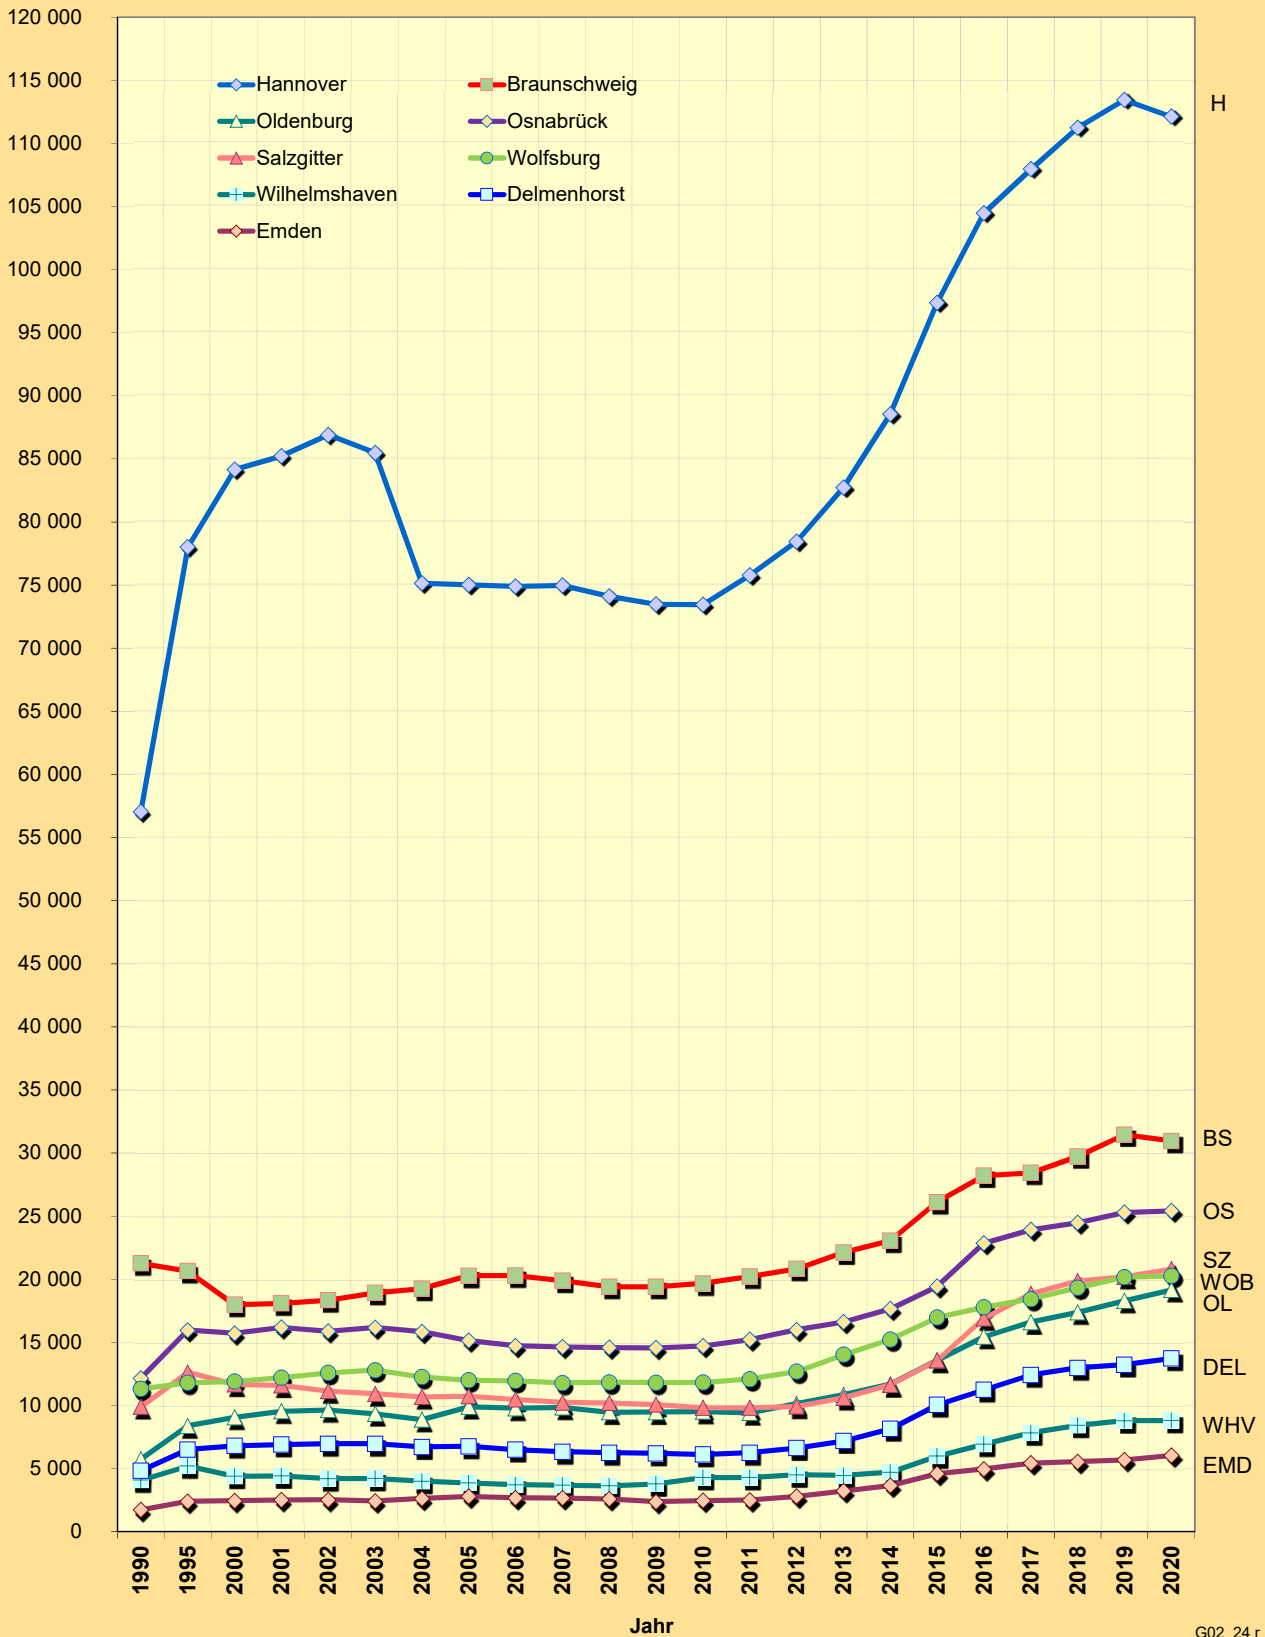

Entwicklung der Ausländerzahlen in den kreisfreien Städten Niedersachsens (Quelle: Ausländerzentralregister)

Anzahl Personen

G02_24 r 1

Entwicklung der Ausländerzahlen in den kreisfreien Städten Niedersachsens (Quelle: Ausländerzentralregister)

Anteil in Prozent

G02_24 r 2

Entwicklung der Ausländerzahlen in den kreisfreien Städten Niedersachsens

(Quelle: Ausländerzentralregister)

Indexwerte
1990=100

G02_24 r 3