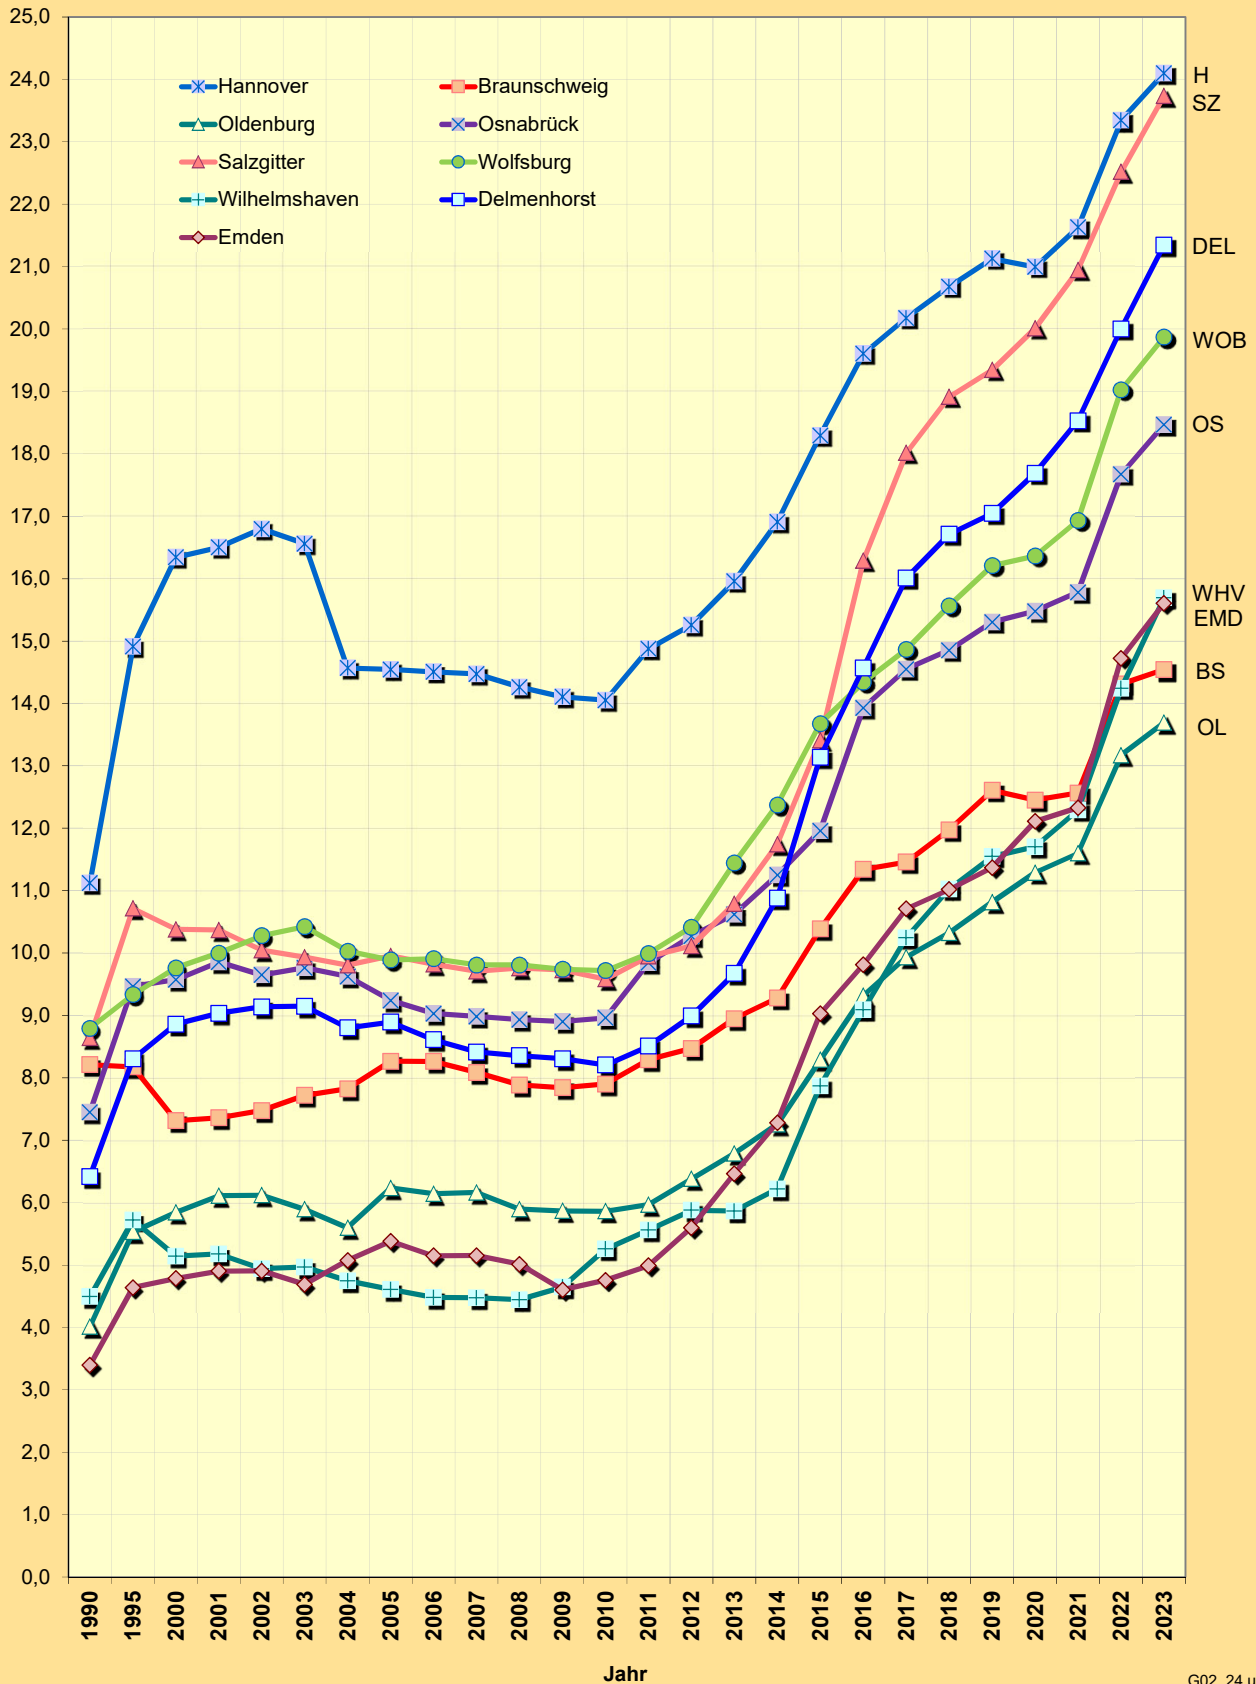

### Entwicklung der Ausländerzahlen in den kreisfreien Städten Niedersachsens (Quelle: Ausländerzentralregister)

Anzahl Personen

G02\_24 u 1

### Entwicklung der Ausländerzahlen in den kreisfreien Städten Niedersachsens (Quelle: Ausländerzentralregister)

Anteil in Prozent

G02\_24 u 2

### Entwicklung der Ausländerzahlen in den kreisfreien Städten Niedersachsens

(Quelle: Ausländerzentralregister)

Indexwerte  
1990=100

G02\_24 u 3