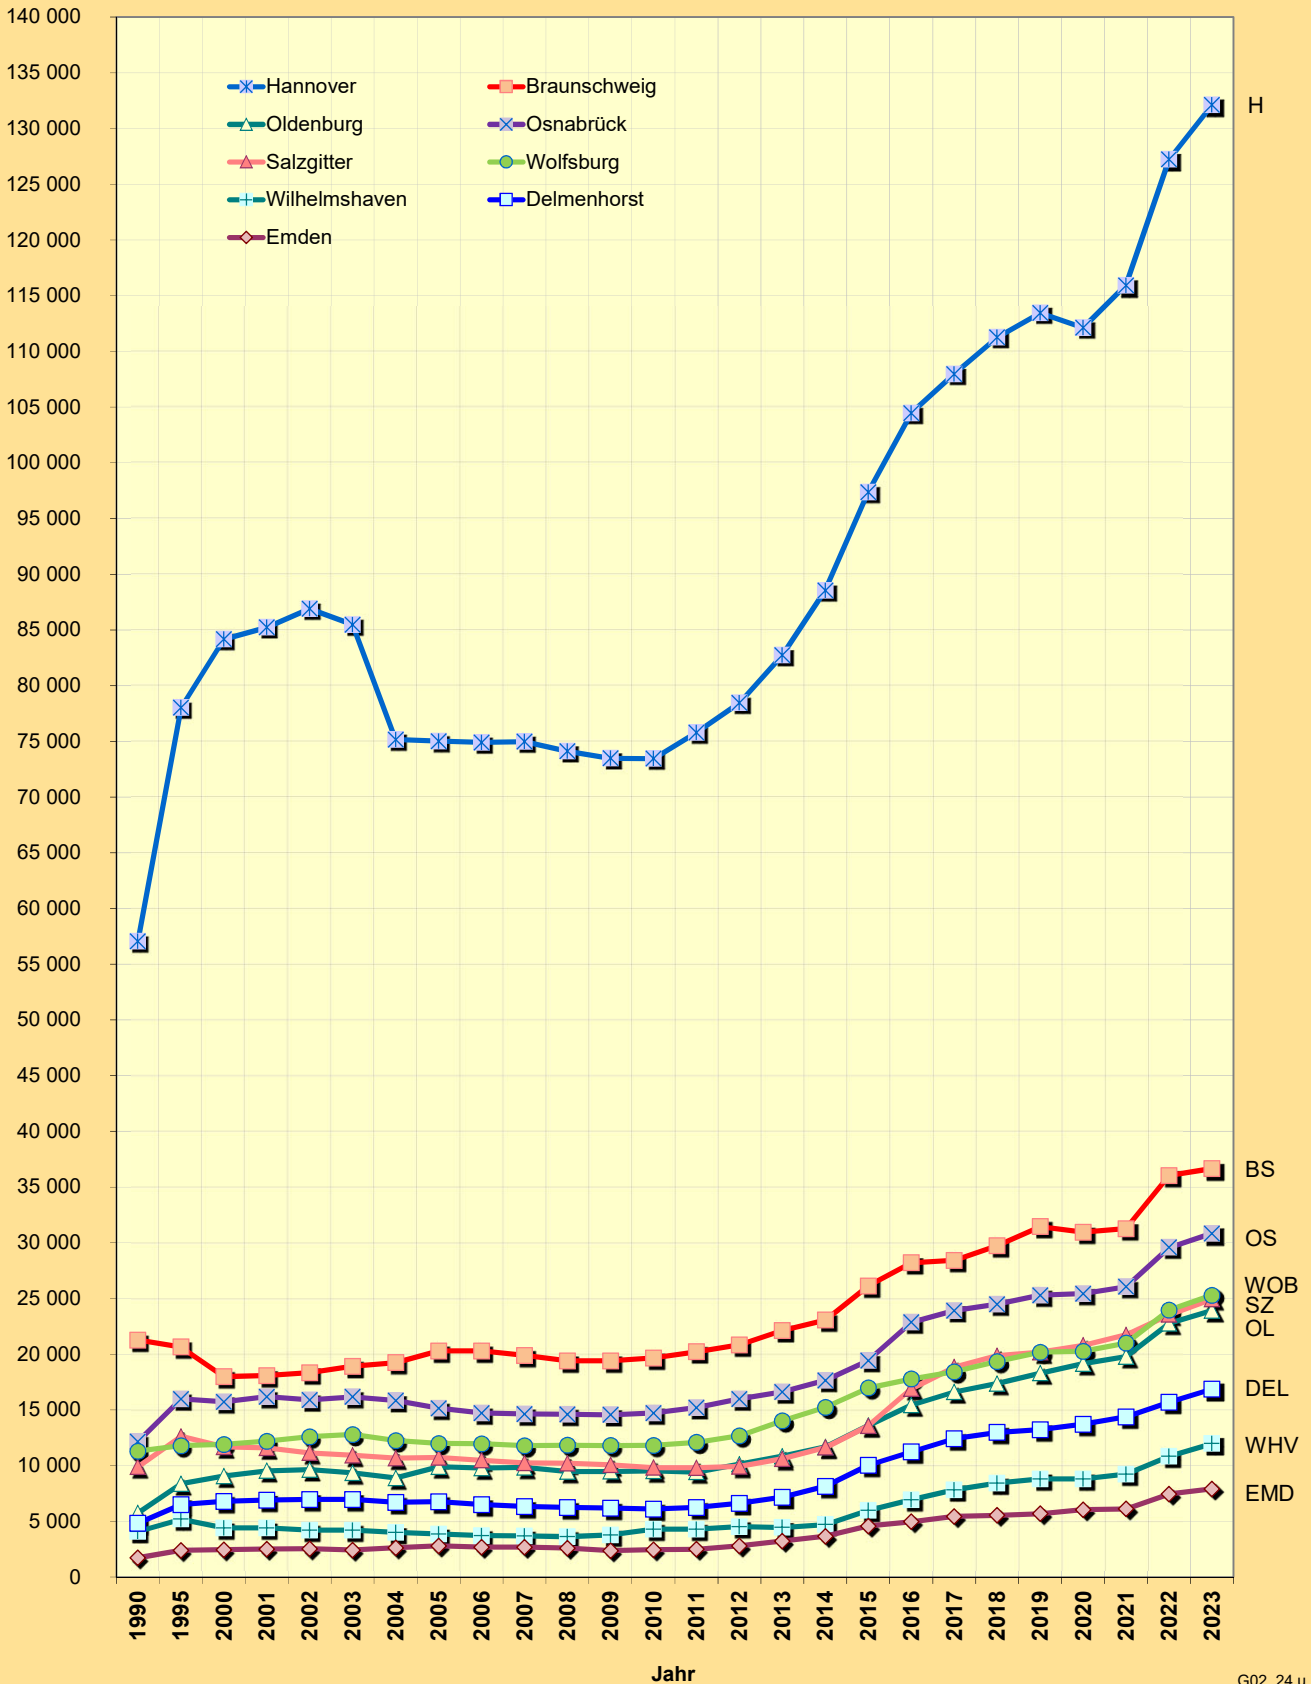

### Entwicklung der Ausländerzahlen in den kreisfreien Städten Niedersachsens (Quelle: Ausländerzentralregister)

Anzahl Personen

G02\_24 u 1

### Entwicklung der Ausländerzahlen in den kreisfreien Städten Niedersachsens (Quelle: Ausländerzentralregister)

Anteil in Prozent

G02\_24 u 2

### Entwicklung der Ausländerzahlen in den kreisfreien Städten Niedersachsens

(Quelle: Ausländerzentralregister)

Indexwerte  
1990=100

G02\_24 u 3