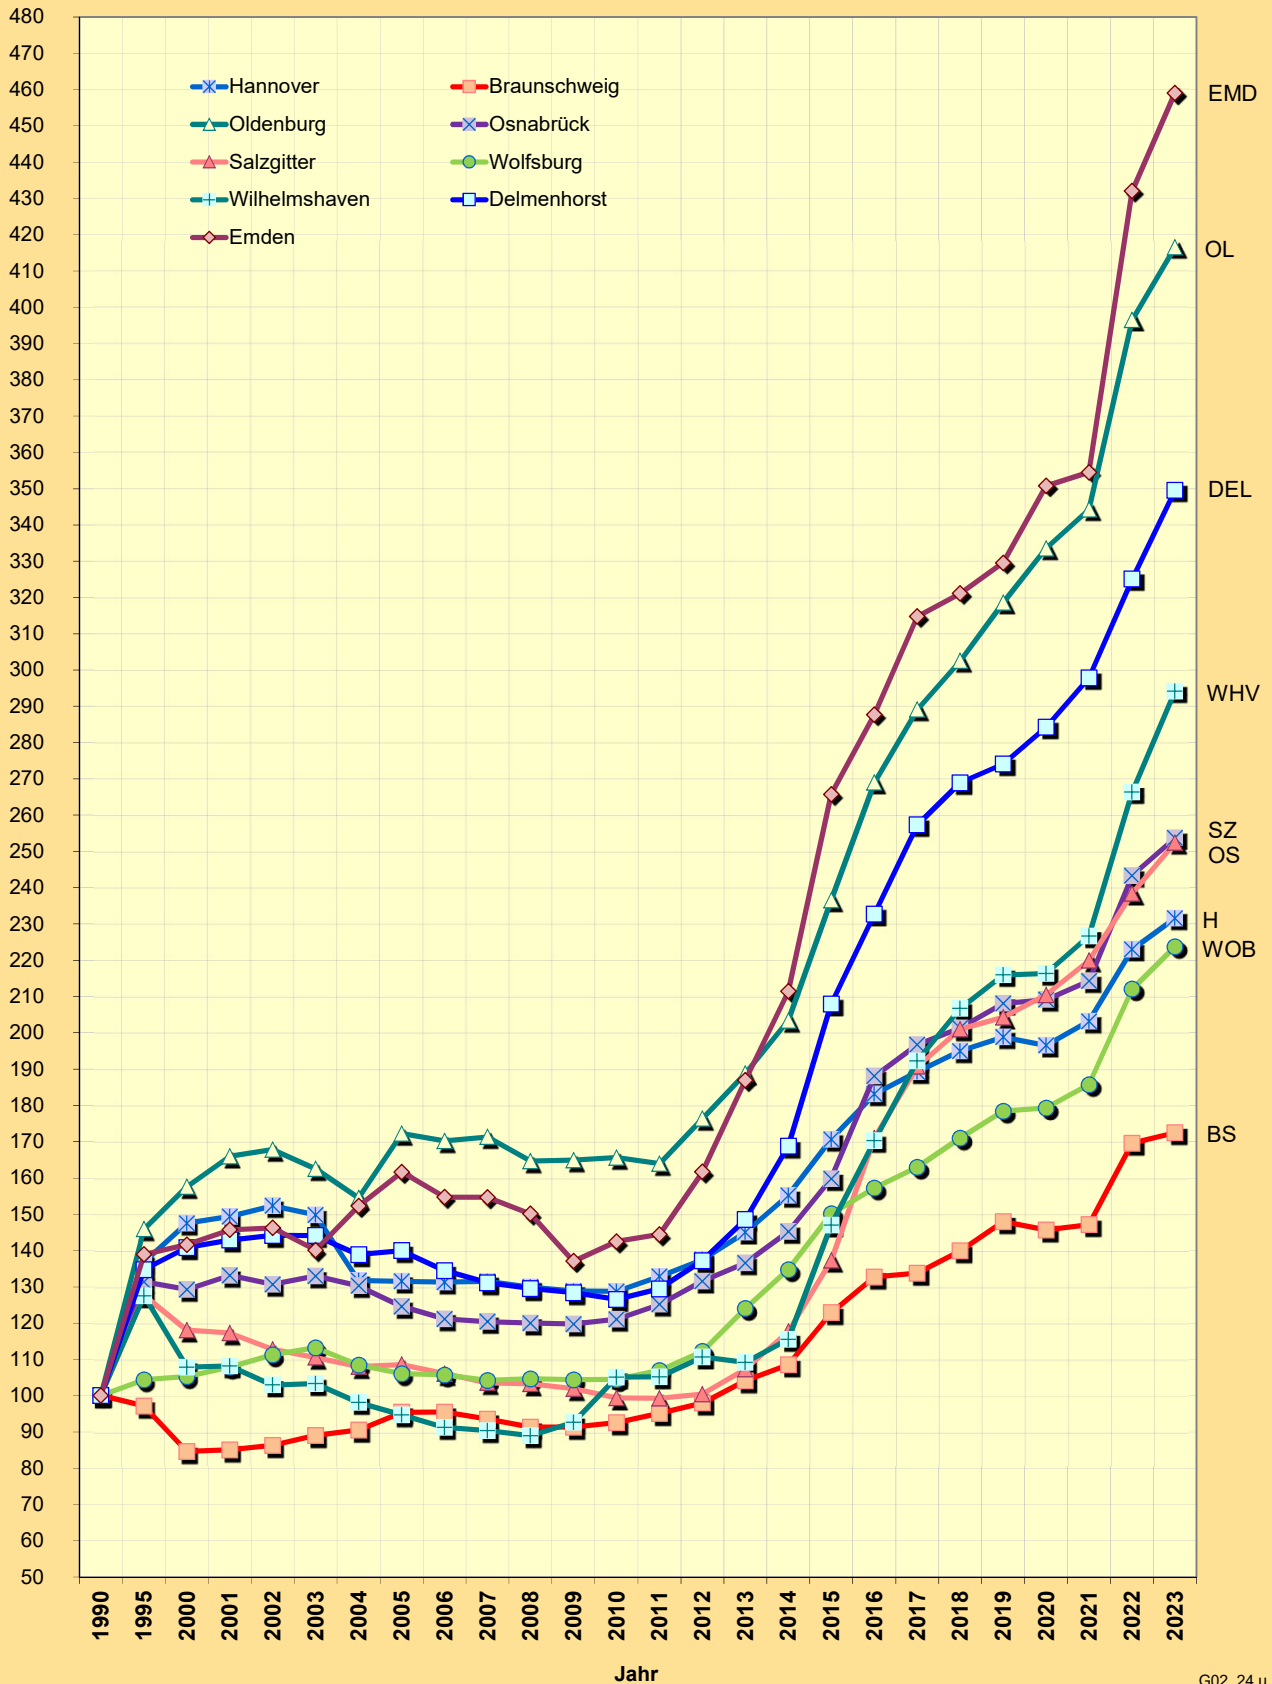

### Entwicklung der Ausländerzahlen in den kreisfreien Städten Niedersachsens (Quelle: Ausländerzentralregister)

Anzahl Personen

G02\_24 u 1

### Entwicklung der Ausländerzahlen in den kreisfreien Städten Niedersachsens (Quelle: Ausländerzentralregister)

Anteil in Prozent

G02\_24 u 2

### Entwicklung der Ausländerzahlen in den kreisfreien Städten Niedersachsens

(Quelle: Ausländerzentralregister)

Indexwerte  
1990=100

G02\_24 u 3