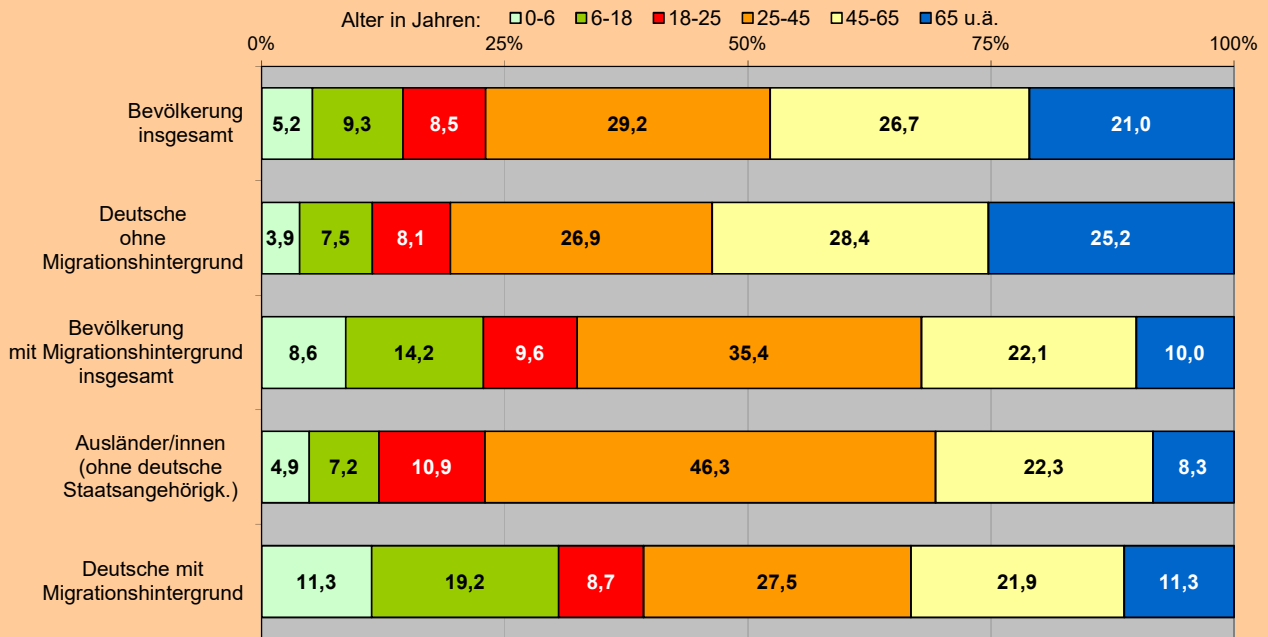

### Stadt Braunschweig Bevölkerung mit erweitertem Migrationshintergrund nach Altersgruppen am 31.12.2020

Quelle: Melderegister, Bevölkerung am Ort der Hauptwohnung  
Stadt Braunschweig / Ref. Stadtentwicklung und Statistik / 02\_53 r