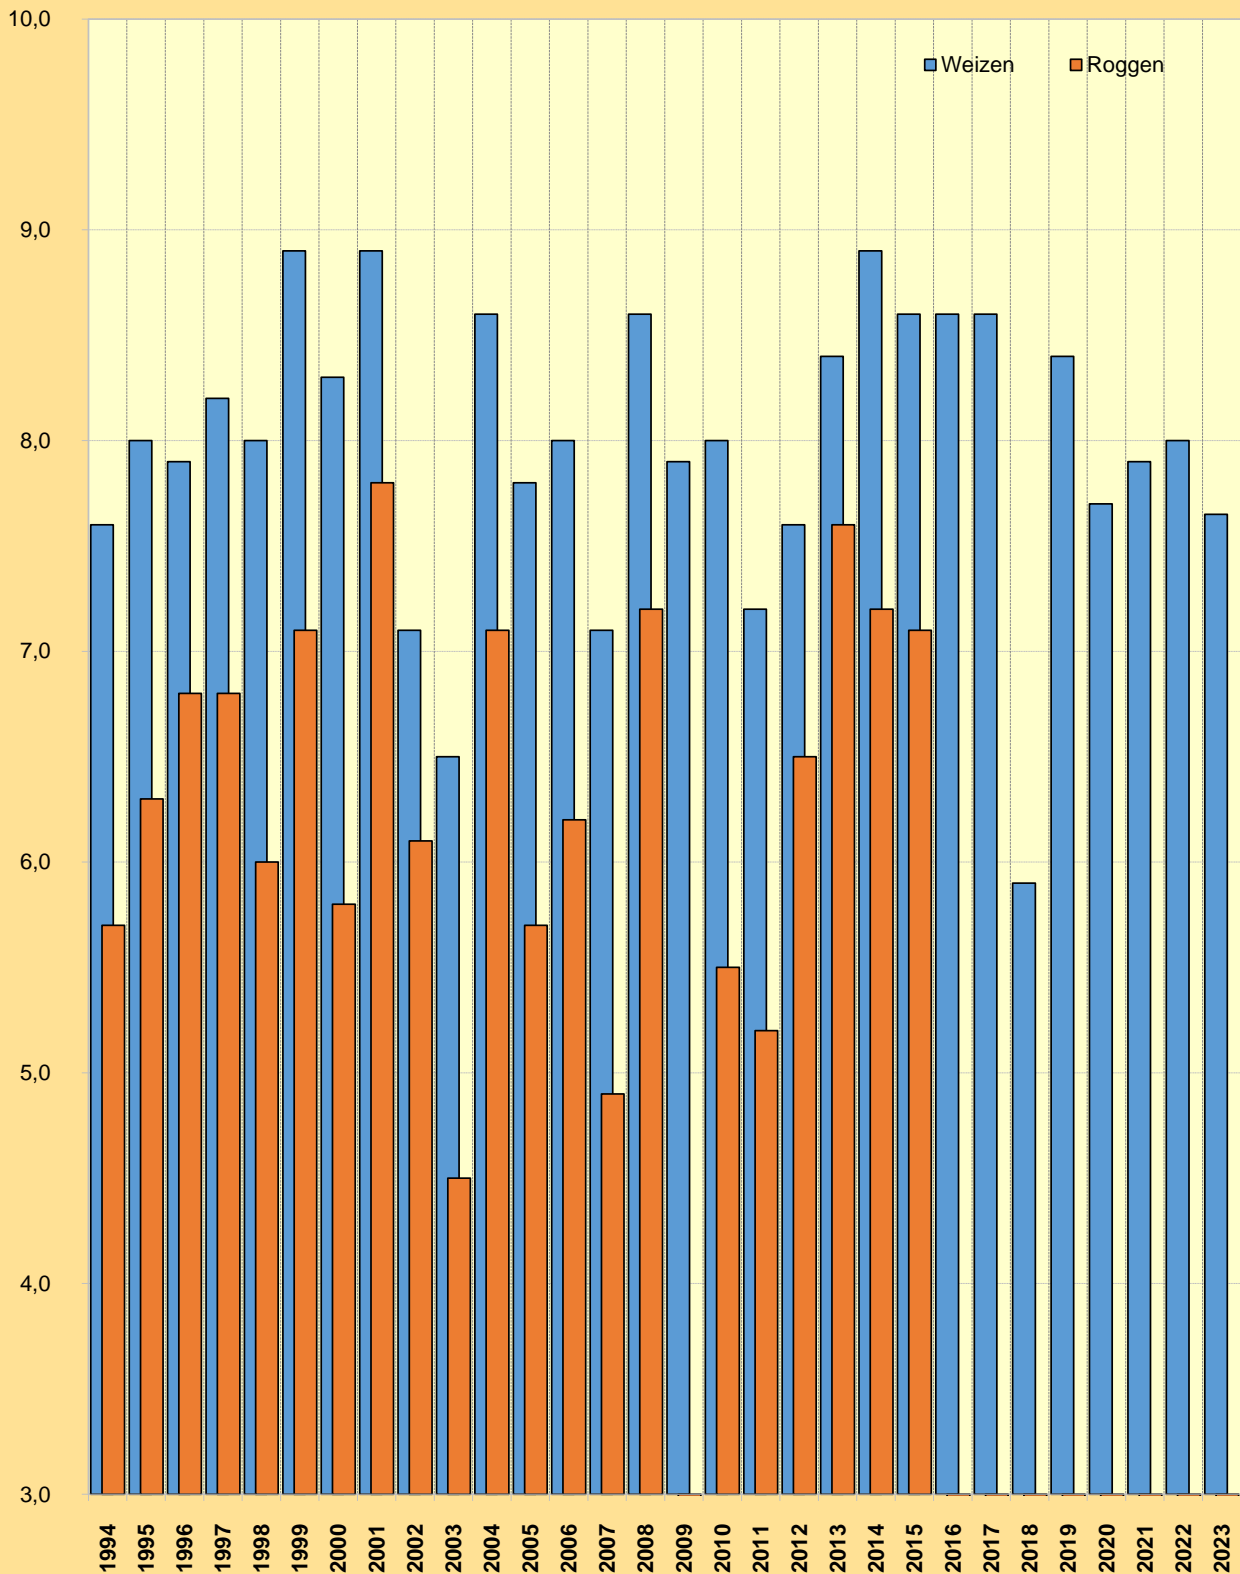

### Getreideernte in Braunschweig - Brotgetreide -

t je Hektar

Quelle: Landesamt für Statistik Niedersachsen (LSN);  
Angaben für die Roggenernte stehen z.T. nicht zur Verfügung, da die ermittelten Zahlenwerte nicht sicher genug sind.