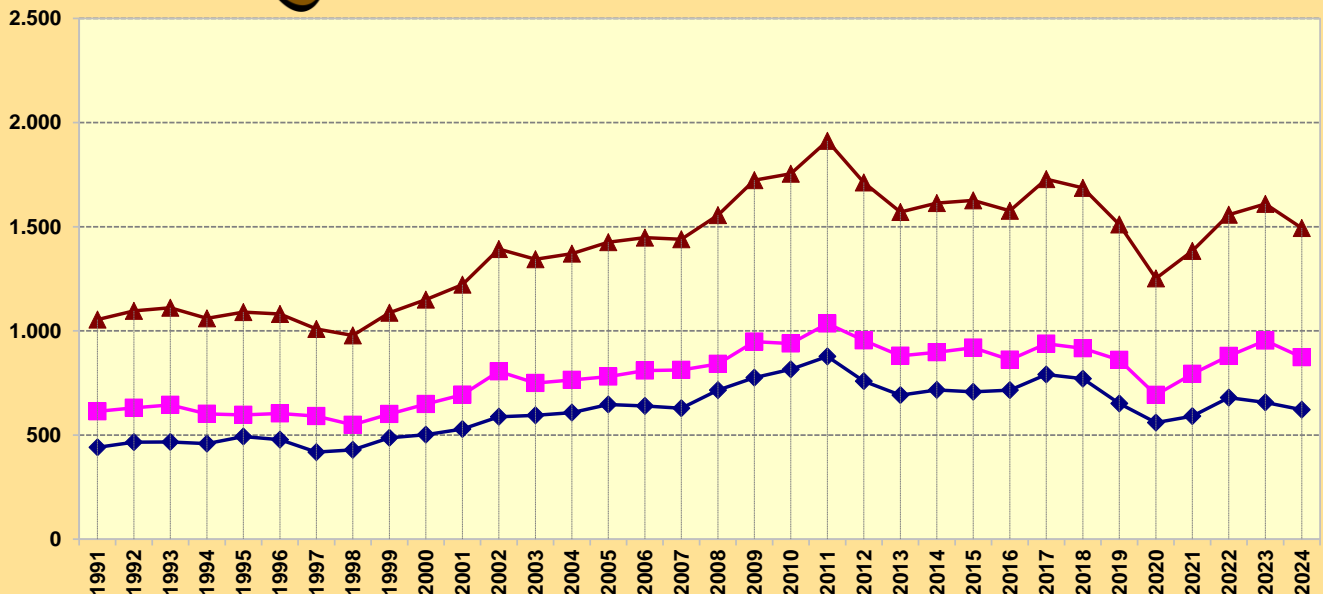

12_09 Städtische Musikschule

Quelle: Städtische Musikschule

Jahr	Lehrkräfte				Wochenstunden	Schüler			dar. aus Braunschweig	Veranstaltungen
	Ins-gesamt	davon		Ins-gesamt		davon				
		hauptamtlich	nebenberuflich			männlich	weiblich			
1	2	3	4	5	6	7	8	9		
2000	55	24	31	918,9	1 150	502	648	886	51	
2001	59	20	39	901,6	1 222	529	693	952	112	
2002	61	22	39	862,1	1 393	588	805	1 132	83	
2003	58	23	35	827,9	1 344	595	749	1 062	105	
2004	56	23	33	830,1	1 371	607	764	1 107	118	
2005	57	22	35	849,4	1 426	646	780	1 125	117	
2006	57	21	36	844,2	1 448	639	809	1 158	126	
2007	56	20	36	825,9	1 440	628	812	1 189	100	
2008	59	24	35	831,9	1 556	715	841	1 322	102	
2009	55	23	32	817,9	1 723	775	948	1 491	113	
2010	59	24	35	848,3	1 754	815	939	1 526	108	
2011	60	24	36	874,8	1 912	877	1 035	1 696	98	
2012	57	23	34	833,3	1 712	758	954	1 499	98	
2013	57	24	33	825,3	1 571	691	880	1 359	105	
2014	56	24	32	832,0	1 613	716	897	1 414	95	
2015	56	25	31	838,6	1 626	707	919	1 419	104	
2016	56	25	31	858,1	1 576	715	861	1 408	129	
2017	56	24	32	861,3	1 728	790	938	1 542	102	
2018	56	24	32	847,3	1 686	770	916	1 514	80	
2019	56	24	32	861,7	1 511	651	860	1 338	86	
2020	52	22	30	823,3	1 252	560	692	1 086	10	
2021	48	22	26	811,1	1 384	591	793	1 226	68	
2022	51	23	28	847,7	1 558	679	879	1 392	85	
2023	50	22	28	832,8	1 609	656	953	1 442	96	
2024	50	22	28	833,8	1 494	621	873	1 337	104	

Städtische Musikschule Braunschweig 1991 - 2024
Schülerzahlen

— männlich — weiblich — Insgesamt

Quelle: Stadt Braunschweig

G12_09 v