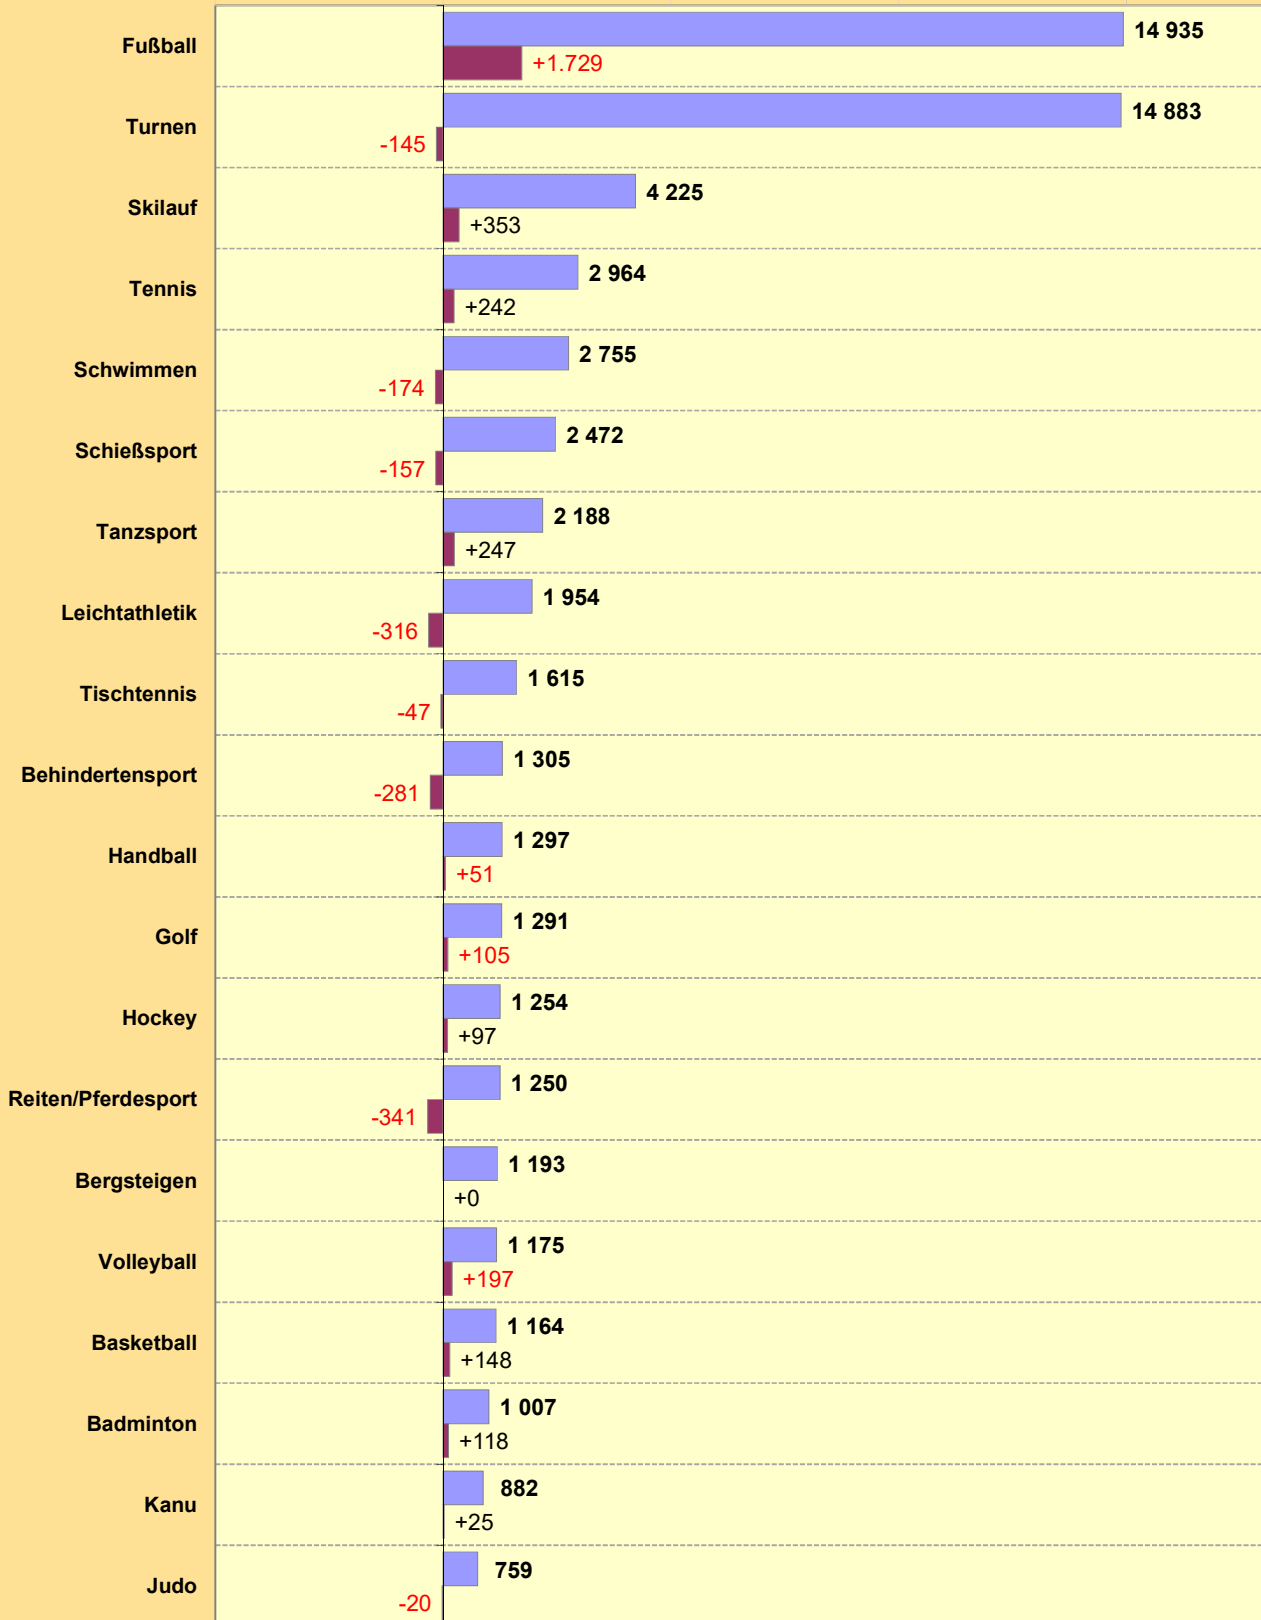

Beliebteste Sportarten 2024 Entwicklung der Mitgliederzahl in Braunschweiger Sportvereinen

Mitgliederzahl 2024 Veränderung zu 2020

Quelle: Stadtsportbund; Stand: jeweils 1.1. des Jahres

G13_11 u