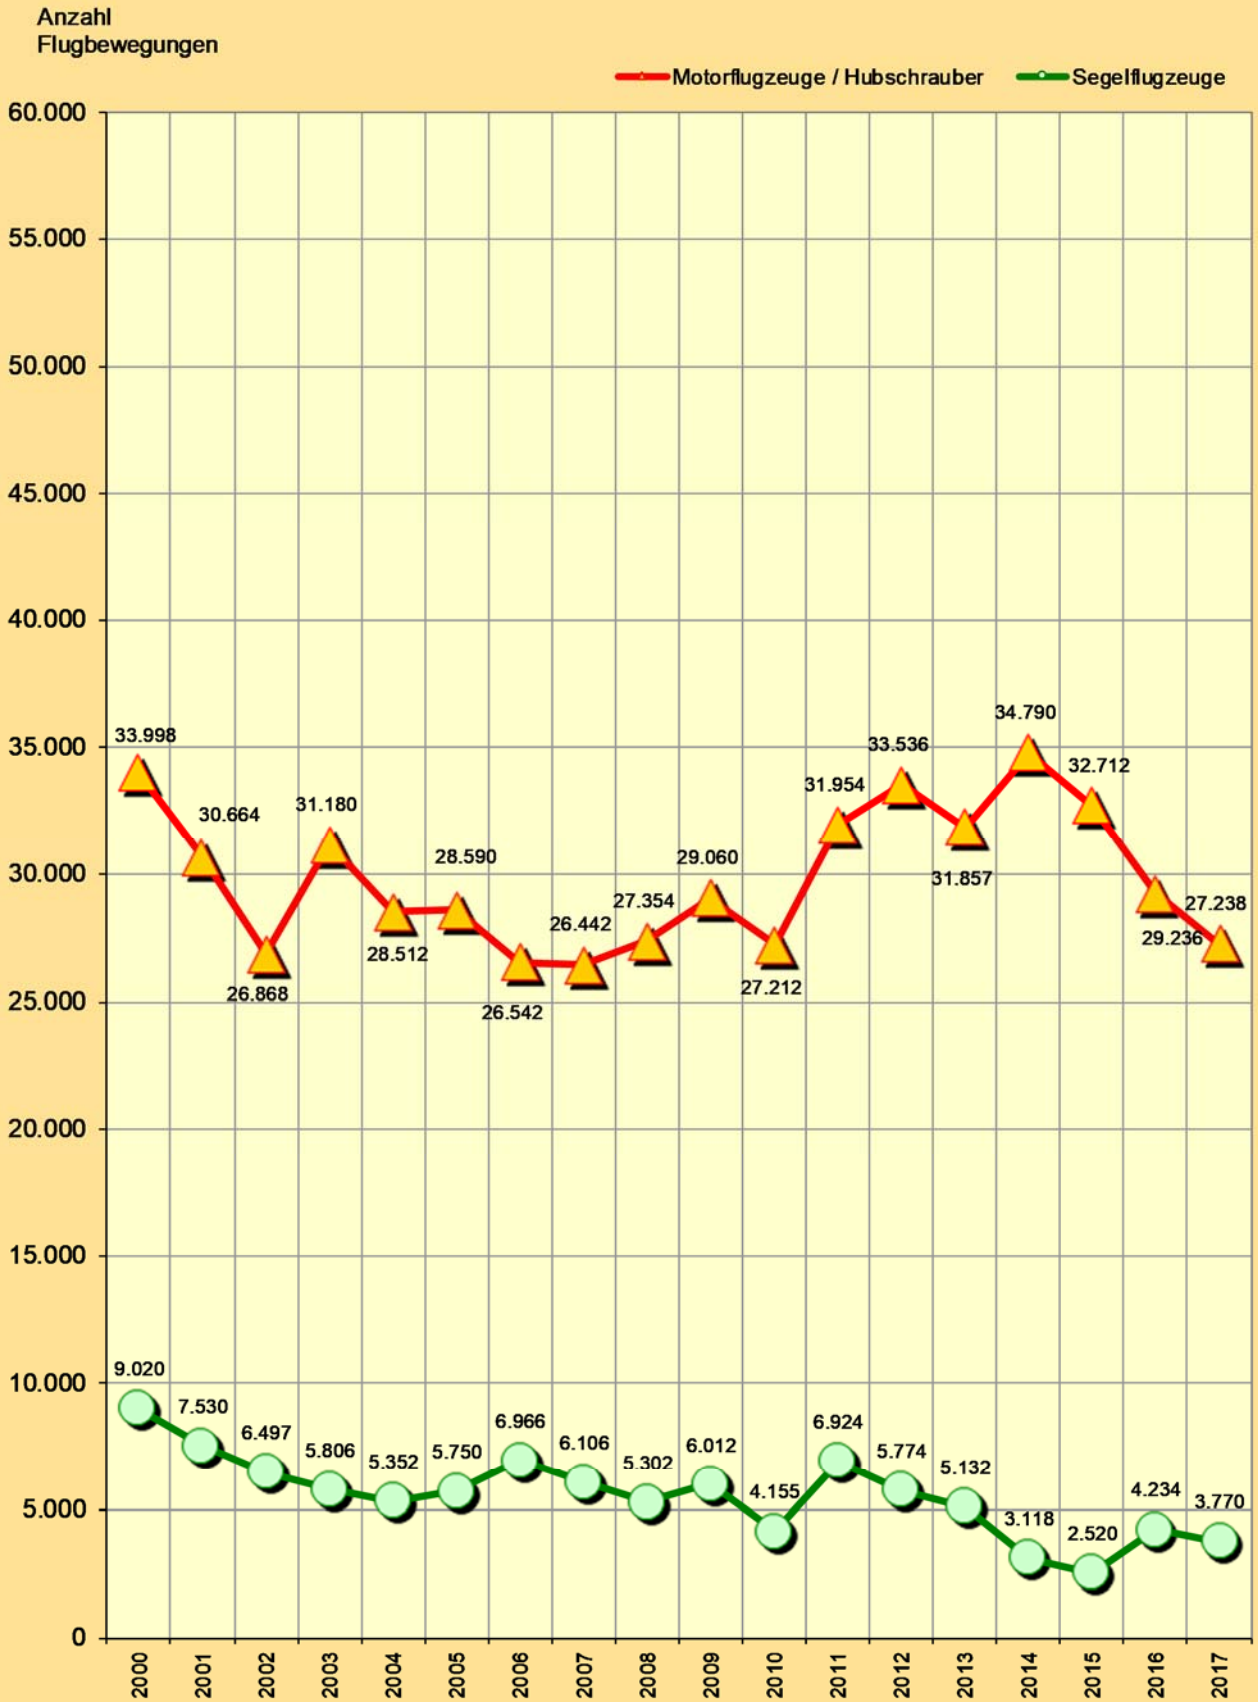

Flugverkehr

Quelle: Flughafen Braunschweig-Wolfsburg GmbH

G10_09 o