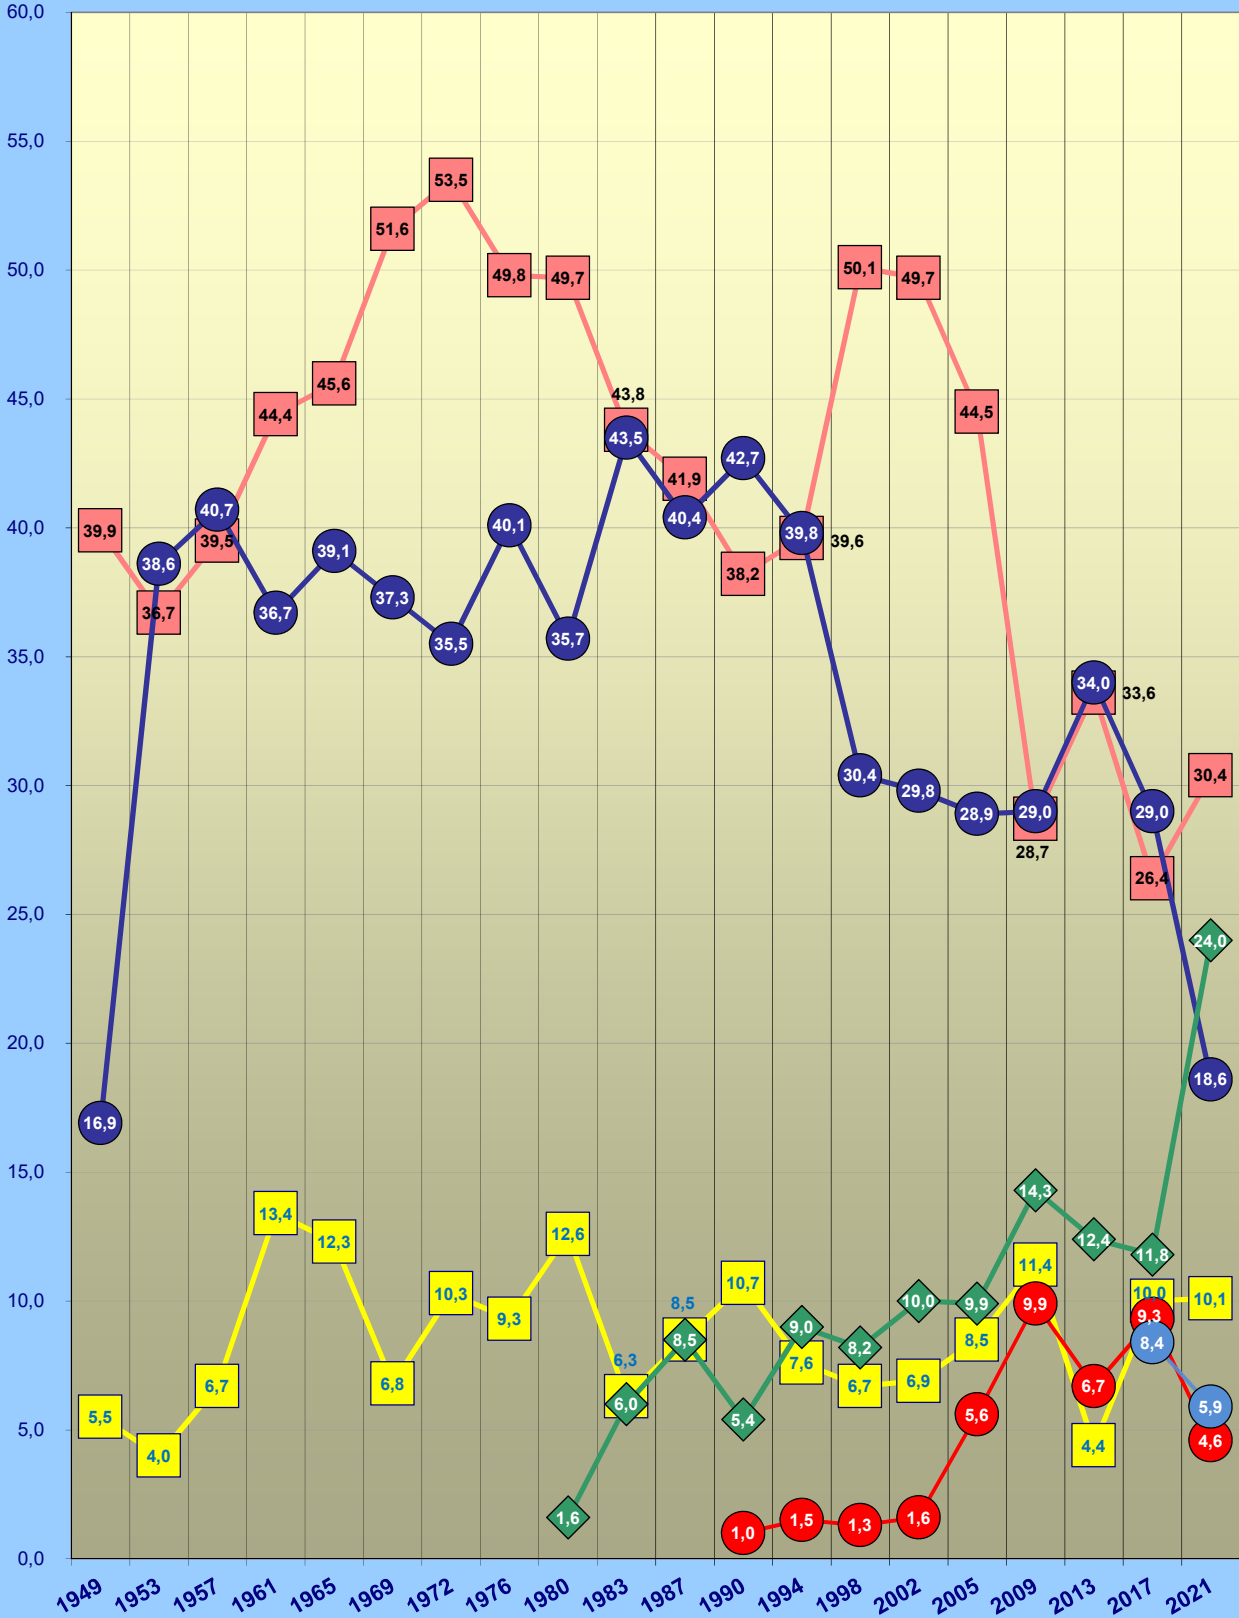

Ergebnisse der Bundestagswahlen in Braunschweig seit 1949

Stimmenanteil in Prozent *

SPD CDU FDP GRÜNE PDS/DIE LINKE. AfD

*) ab 1953 Zweitstimmen

Jahr der Bundestagswahl

G03_01 u BTW

Ergebnisse der Landtagswahlen in Braunschweig seit 1947

Stimmenanteil in Prozent *

SPD CDU FDP GRÜNE PDS/DIE LINKE. AfD

*) ab 1990 Zweitstimmen

Jahr der Landtagswahl

G03_01 u LTW

Ergebnisse der Gemeindewahlen in Braunschweig seit 1946

Stimmenanteil in Prozent

SPD CDU FDP GRÜNE PDS/DIE LINKE. AfD