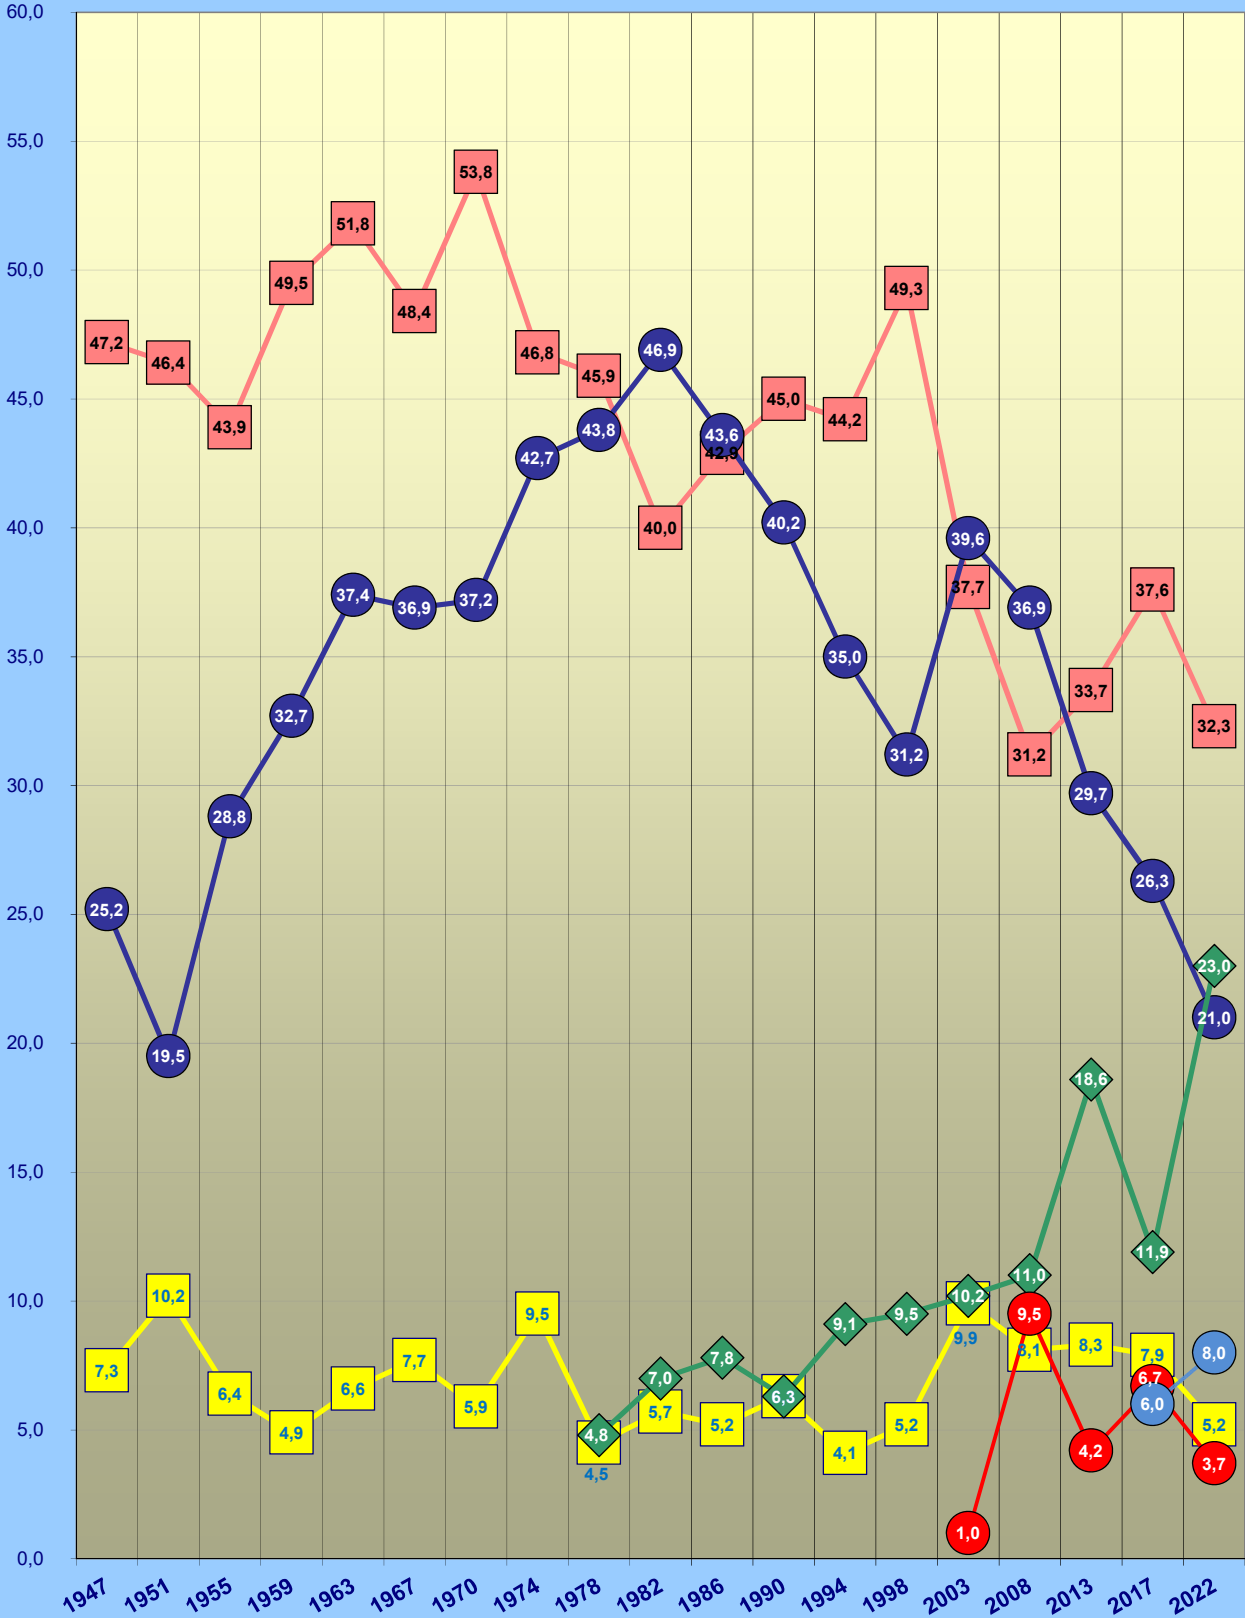

Ergebnisse der Bundestagswahlen in Braunschweig seit 1949

Stimmenanteil in Prozent *

SPD CDU FDP GRÜNE PDS/DIE LINKE. AfD

*) ab 1953 Zweitstimmen

Jahr der Bundestagswahl

G03_01 u BTW

Ergebnisse der Landtagswahlen in Braunschweig seit 1947

Stimmenanteil in Prozent *

SPD CDU FDP GRÜNE PDS/DIE LINKE. AfD

*) ab 1990 Zweitstimmen

Jahr der Landtagswahl

G03_01 u LTW

Ergebnisse der Gemeindewahlen in Braunschweig seit 1946

Stimmenanteil in Prozent

SPD CDU FDP GRÜNE PDS/DIE LINKE. AfD