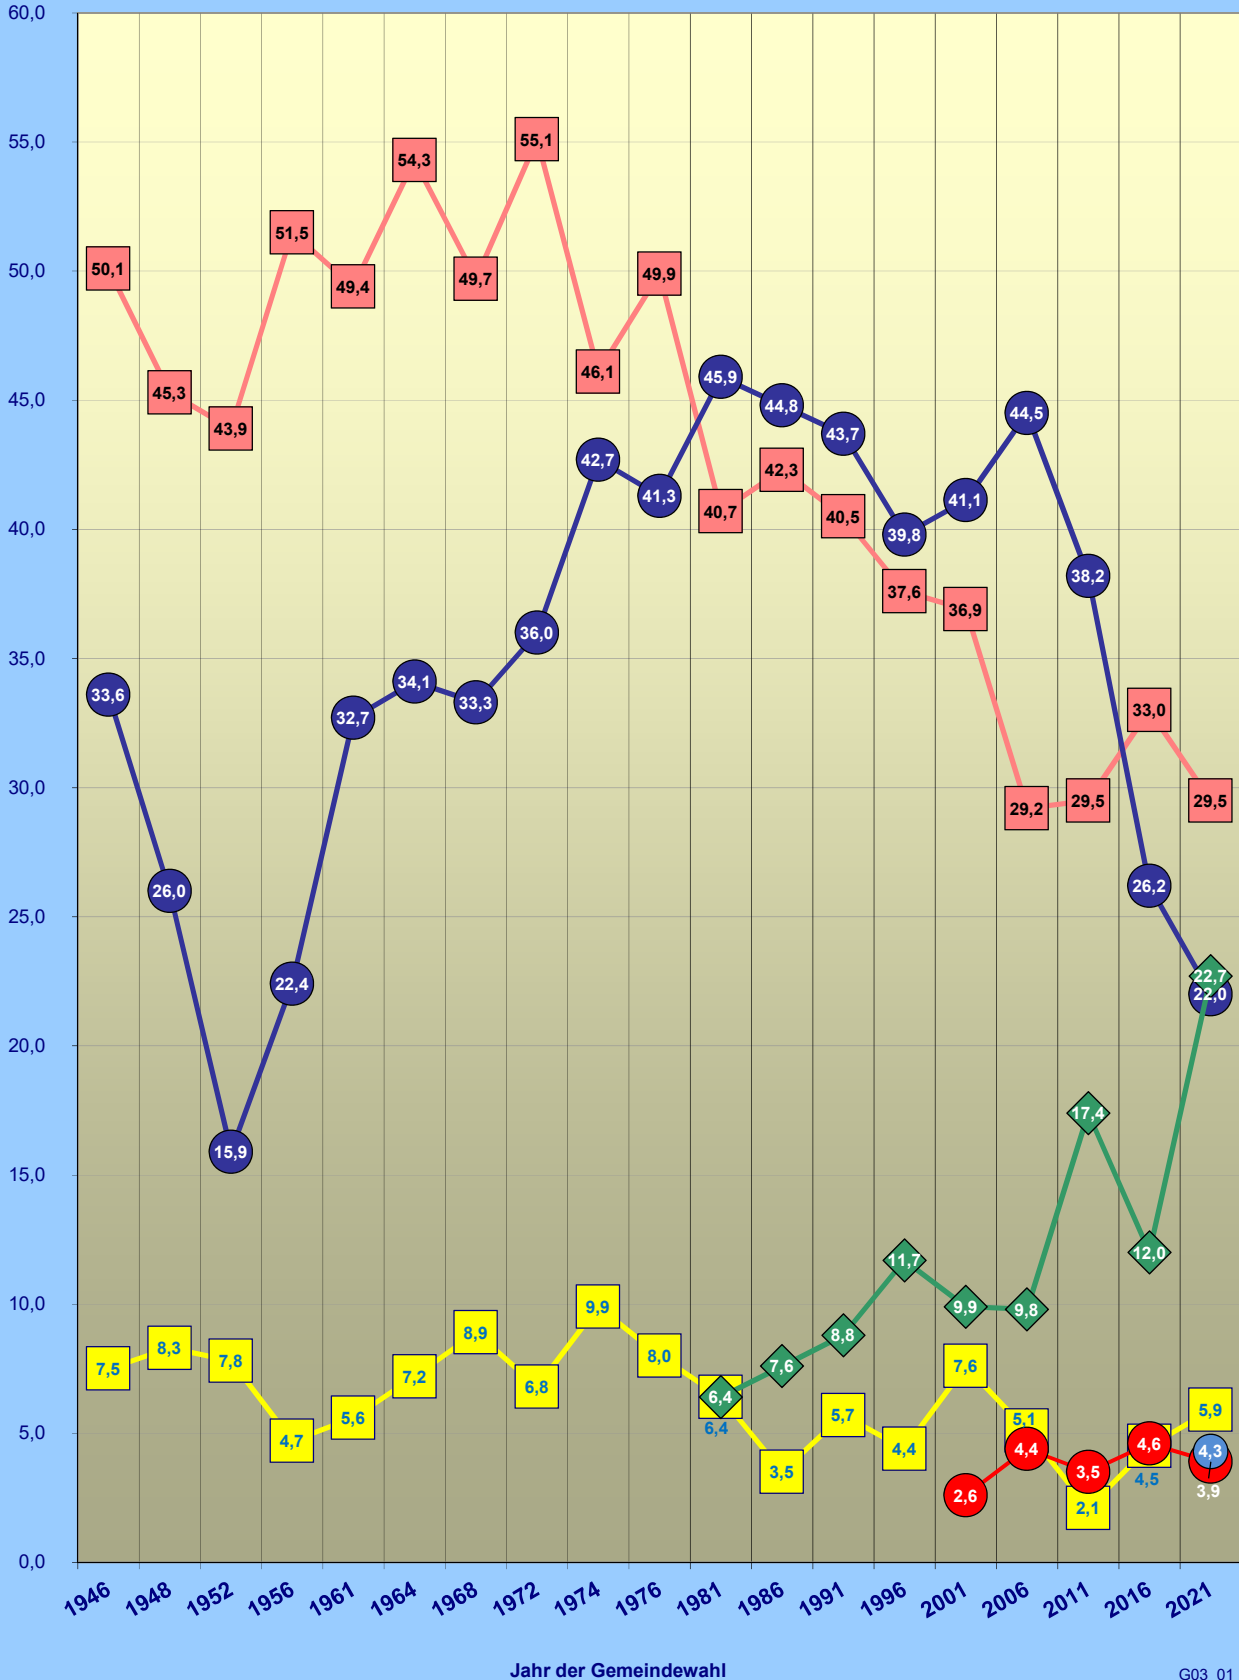

Ergebnisse der Bundestagswahlen in Braunschweig seit 1949

Stimmenanteil in Prozent *

SPD CDU FDP GRÜNE PDS/DIE LINKE. AfD

*) ab 1953 Zweitstimmen

Jahr der Bundestagswahl

G03_01 u BTW

Ergebnisse der Landtagswahlen in Braunschweig seit 1947

Stimmenanteil in Prozent *

SPD CDU FDP GRÜNE PDS/DIE LINKE. AfD

*) ab 1990 Zweitstimmen

Jahr der Landtagswahl

G03_01 u LTW

Ergebnisse der Gemeindewahlen in Braunschweig seit 1946

Stimmenanteil in Prozent

SPD CDU FDP GRÜNE PDS/DIE LINKE. AfD