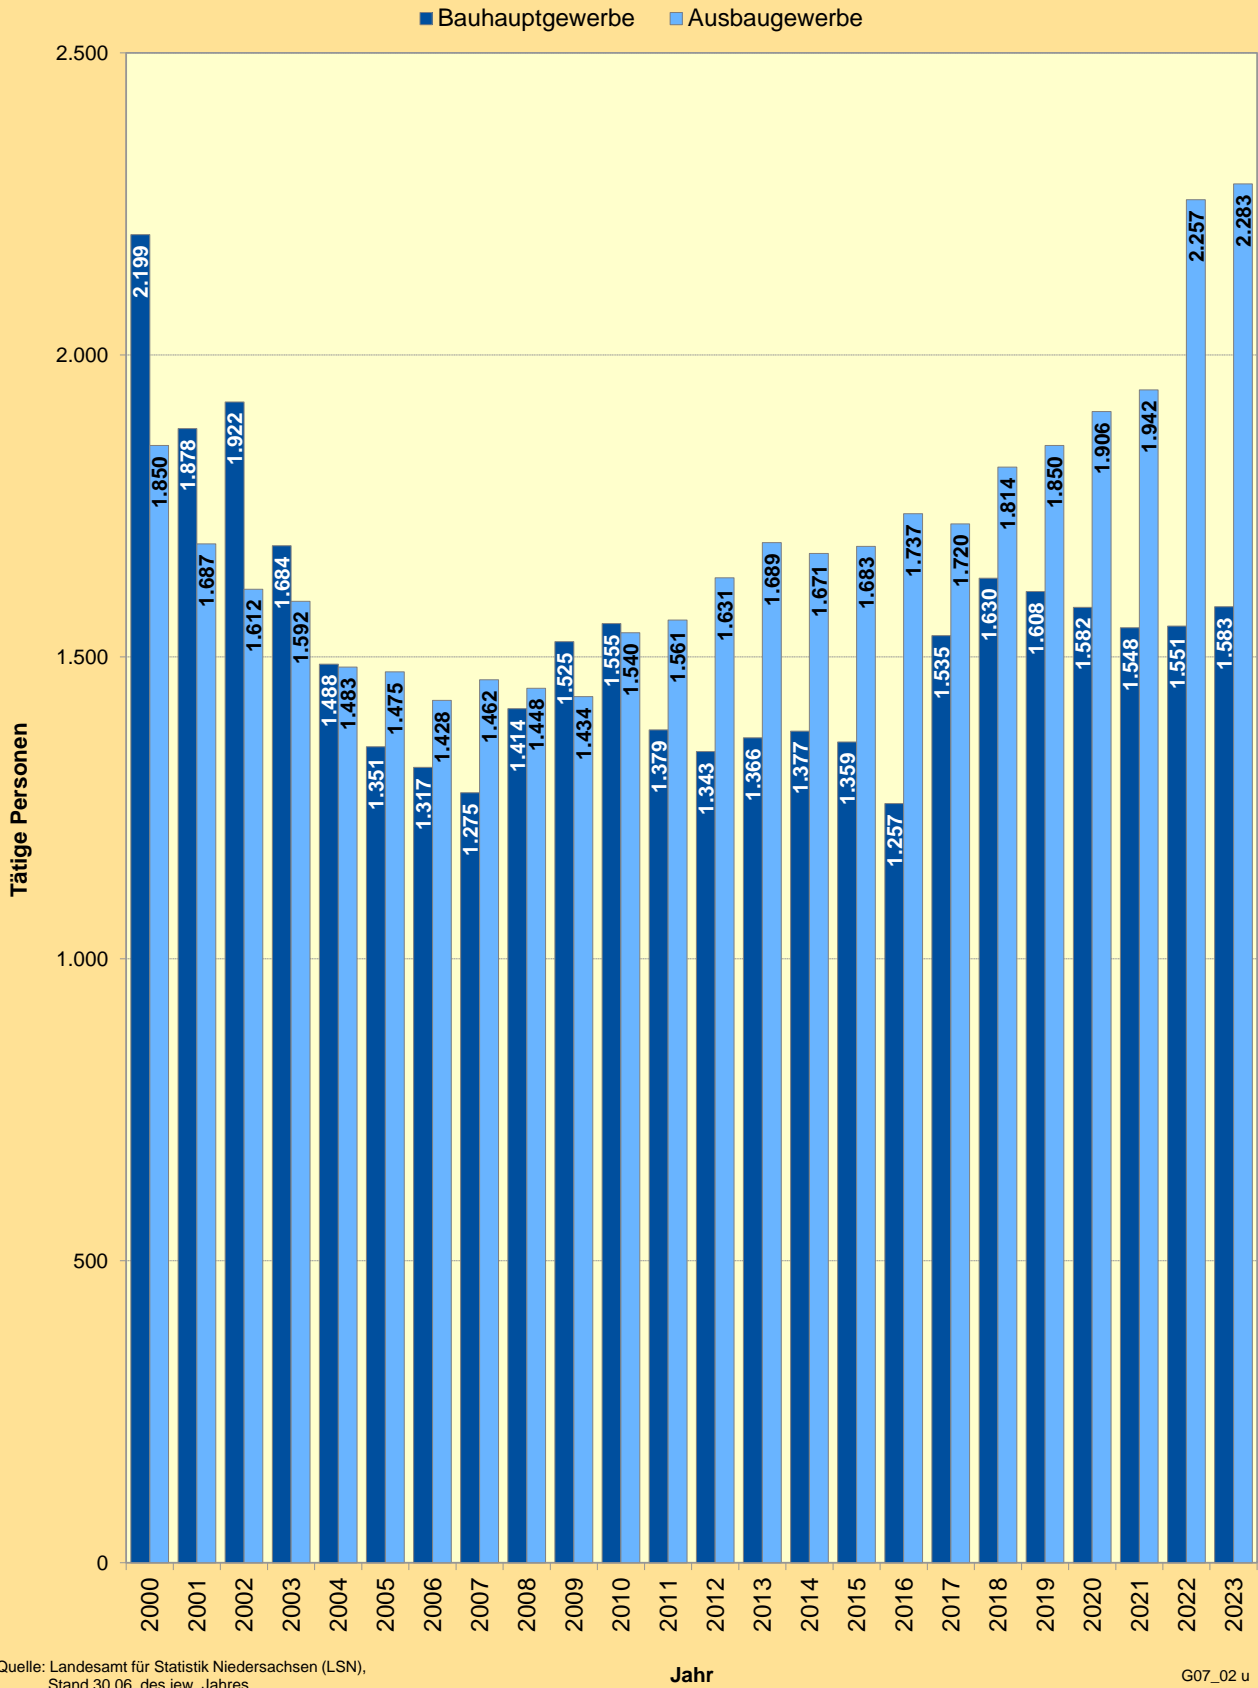

Tätige Personen im Bauhaupt- und Ausbaugewerbe in Braunschweig

Quelle: Landesamt für Statistik Niedersachsen (LSN), Stand 30.06. des jew. Jahres

G07_02 u