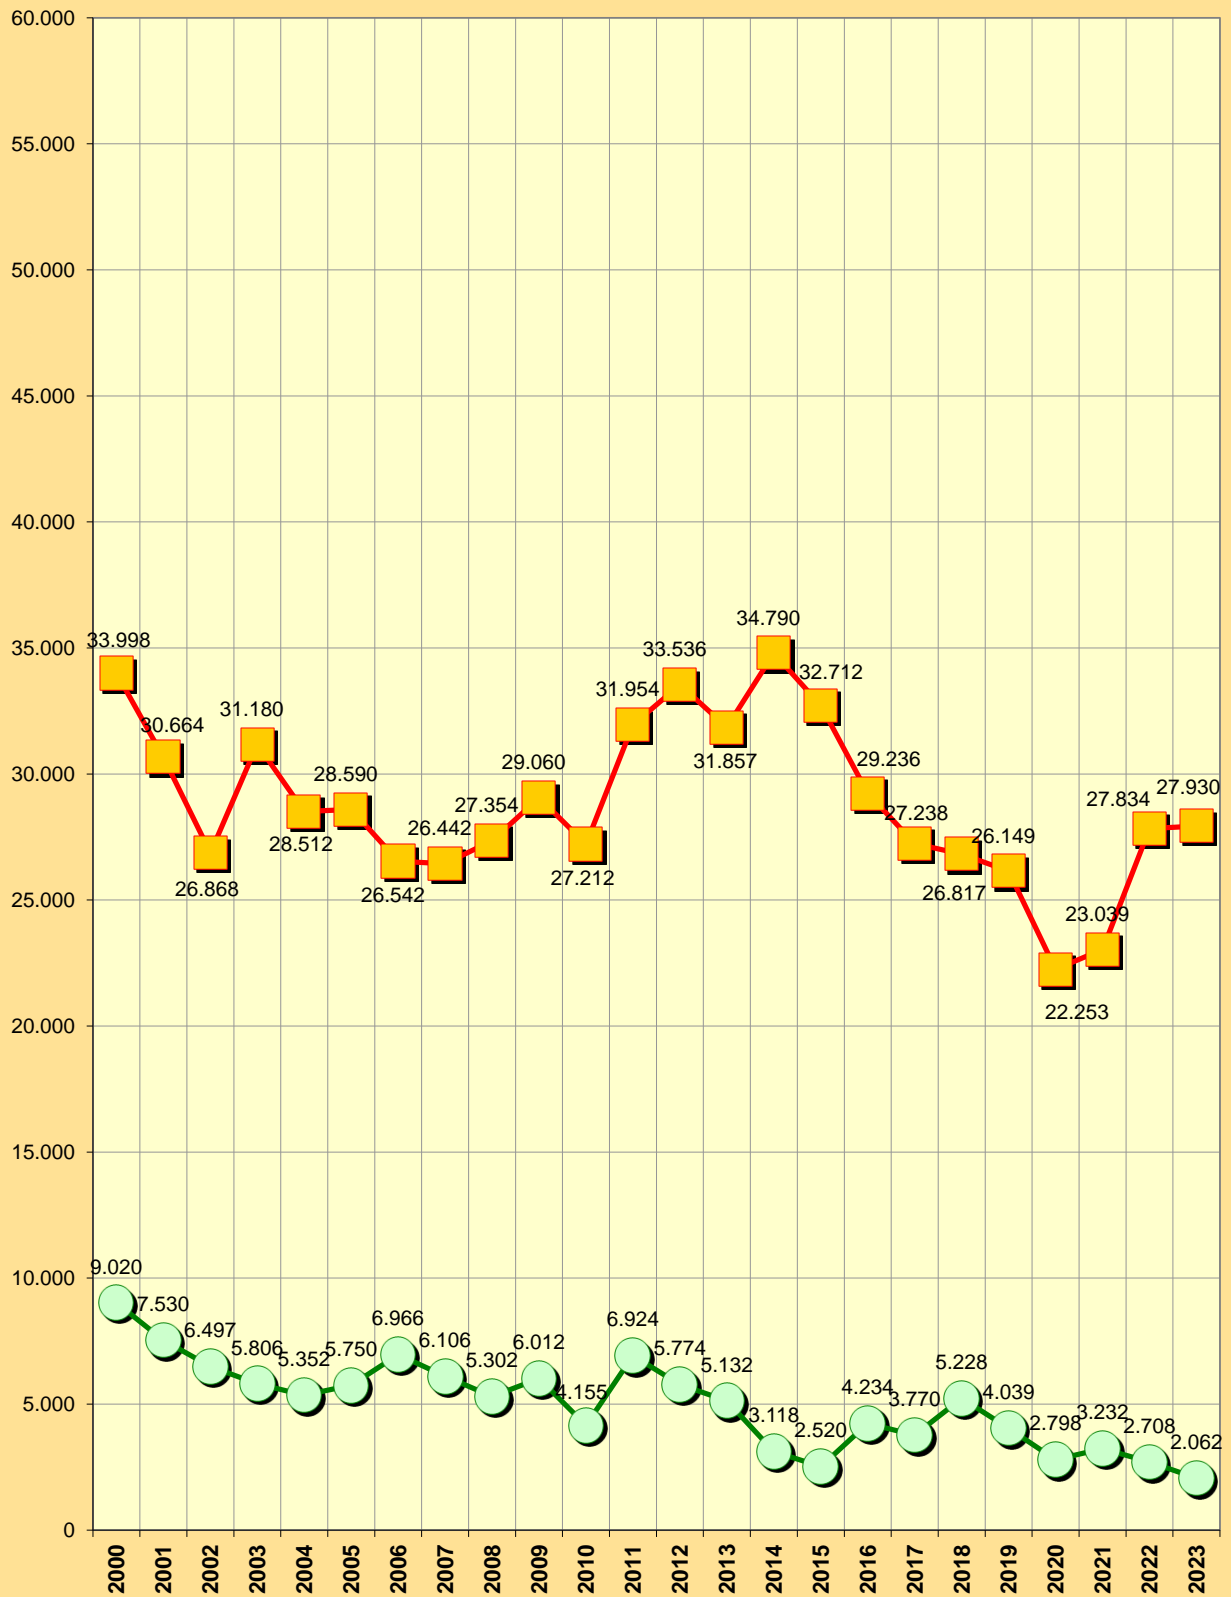

Flugverkehr

Anzahl Flugbewegungen

Motorflugzeuge / Hubschrauber Segelflugzeuge

Quelle: Flughafen Braunschweig-Wolfsburg GmbH

G10_09 u