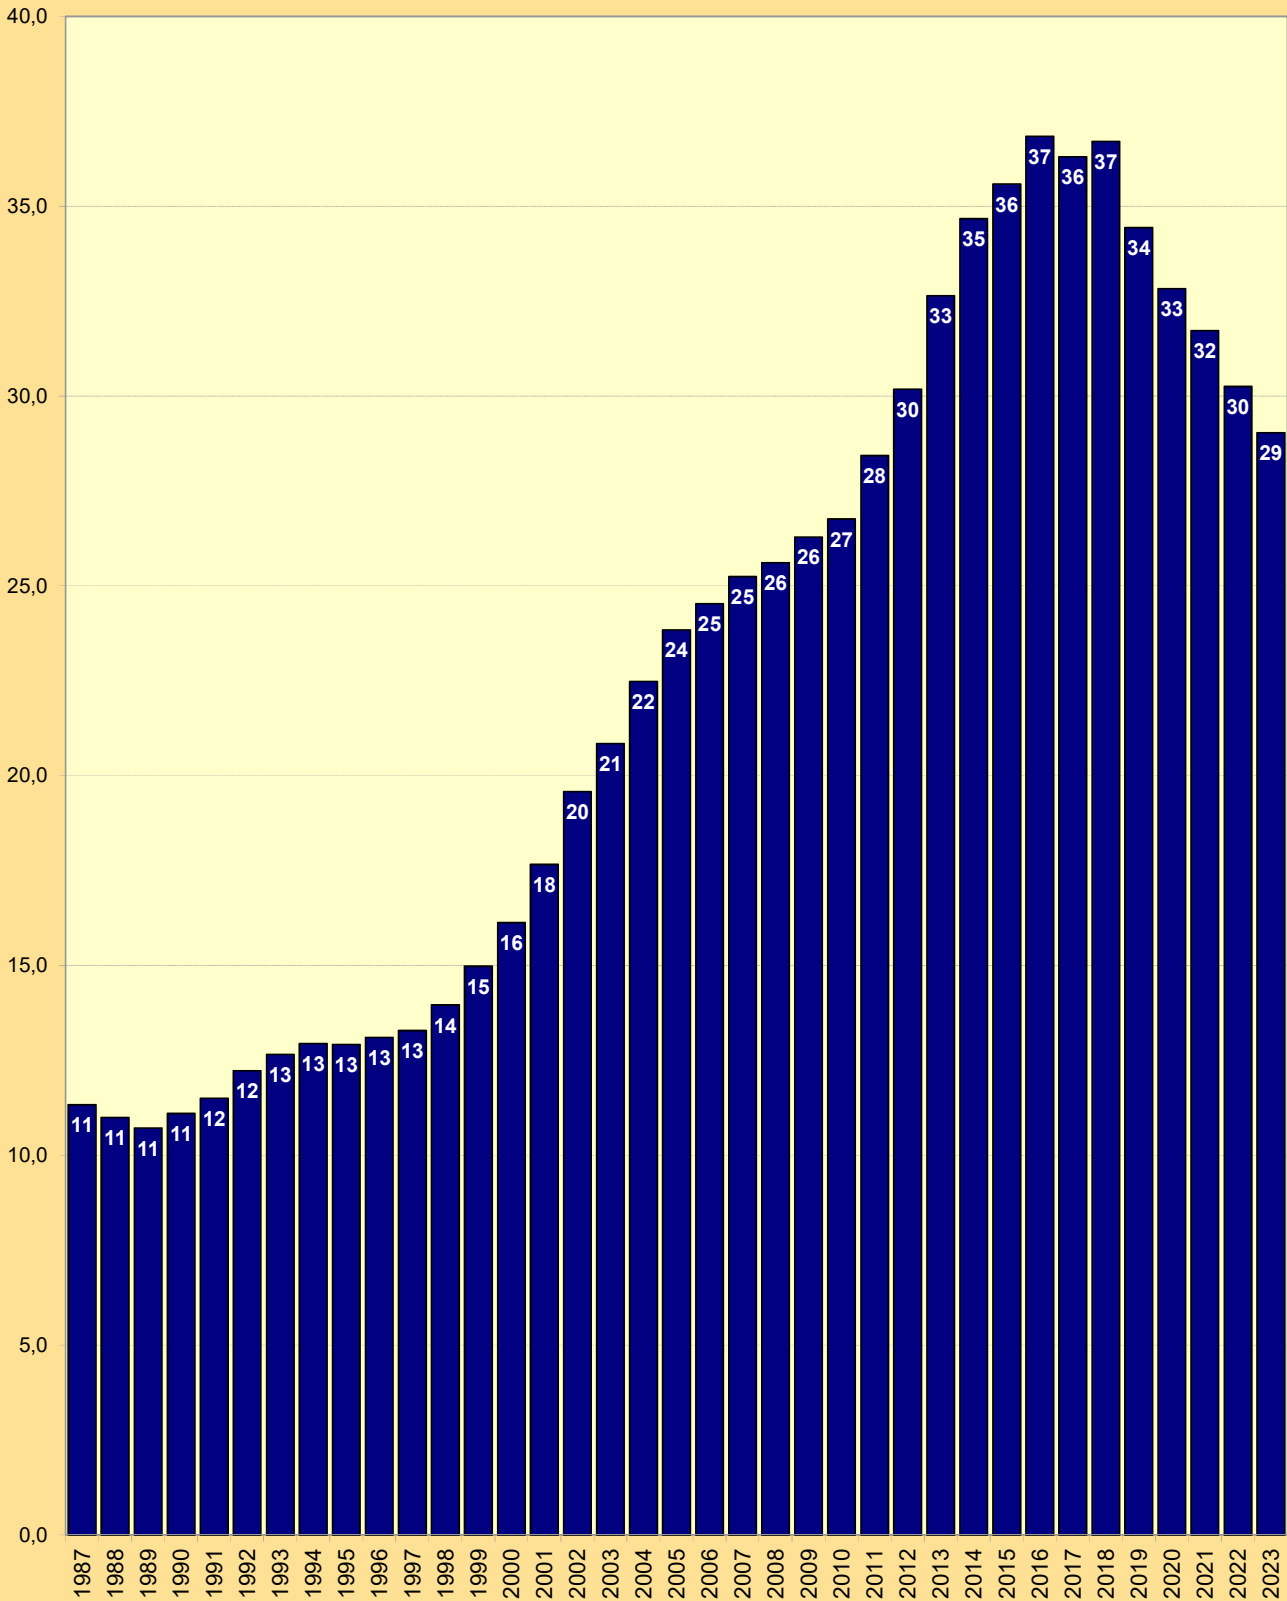

### PKW in Braunschweig nach Kraftstoffart - Anteil PKW mit Diesel-Motor -

Anteil an allen PKW in vH

Quelle: TDS, Kraftfahrt-Bundesamt  
) ab 2011 Benzin incl. Gas, Ethanol

G19\_12 u