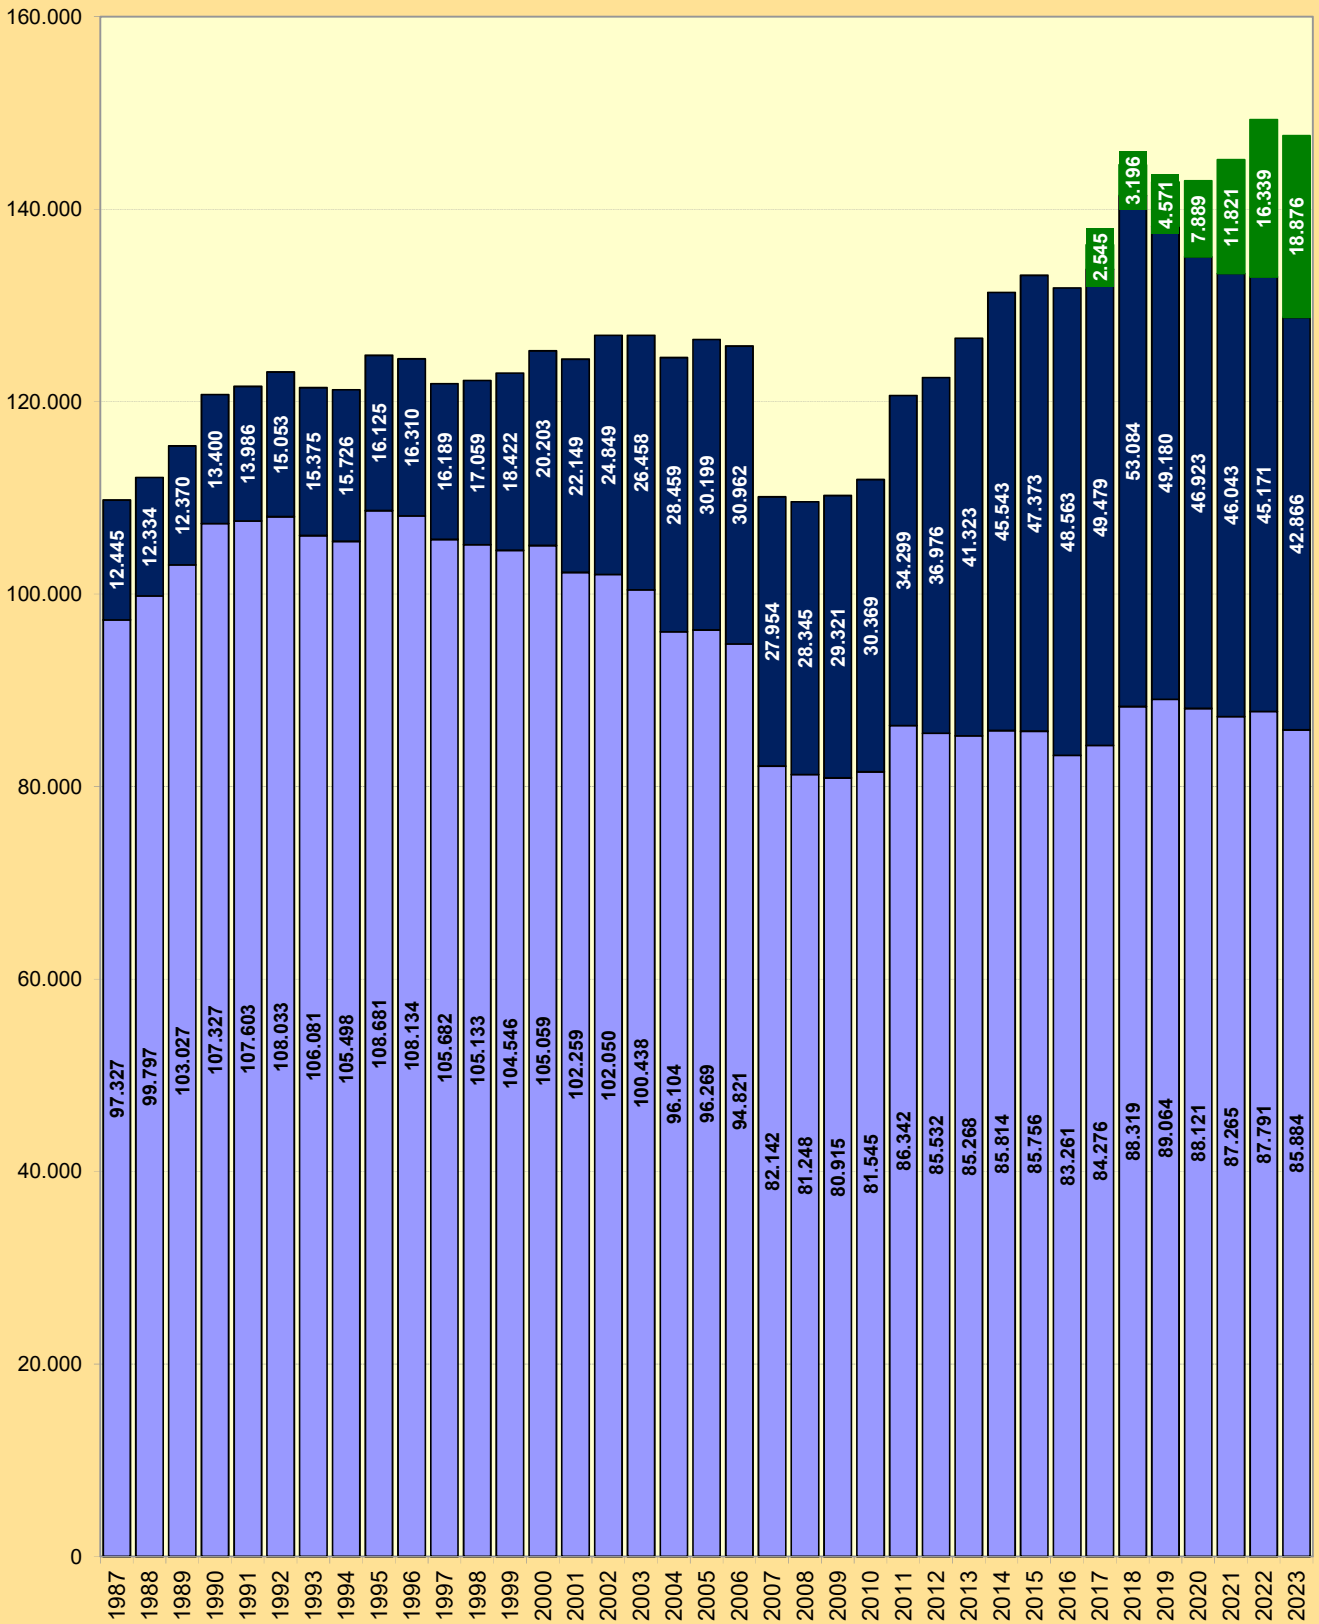

PKW in Braunschweig nach Kraftstoffart

■ Benzin ■ Diesel ■ Alternat. Antriebe

Quelle: TDS, Kraftfahrt-Bundesamt
) ab 2011 Benzin incl. Gas, Ethanol

G19_12 u