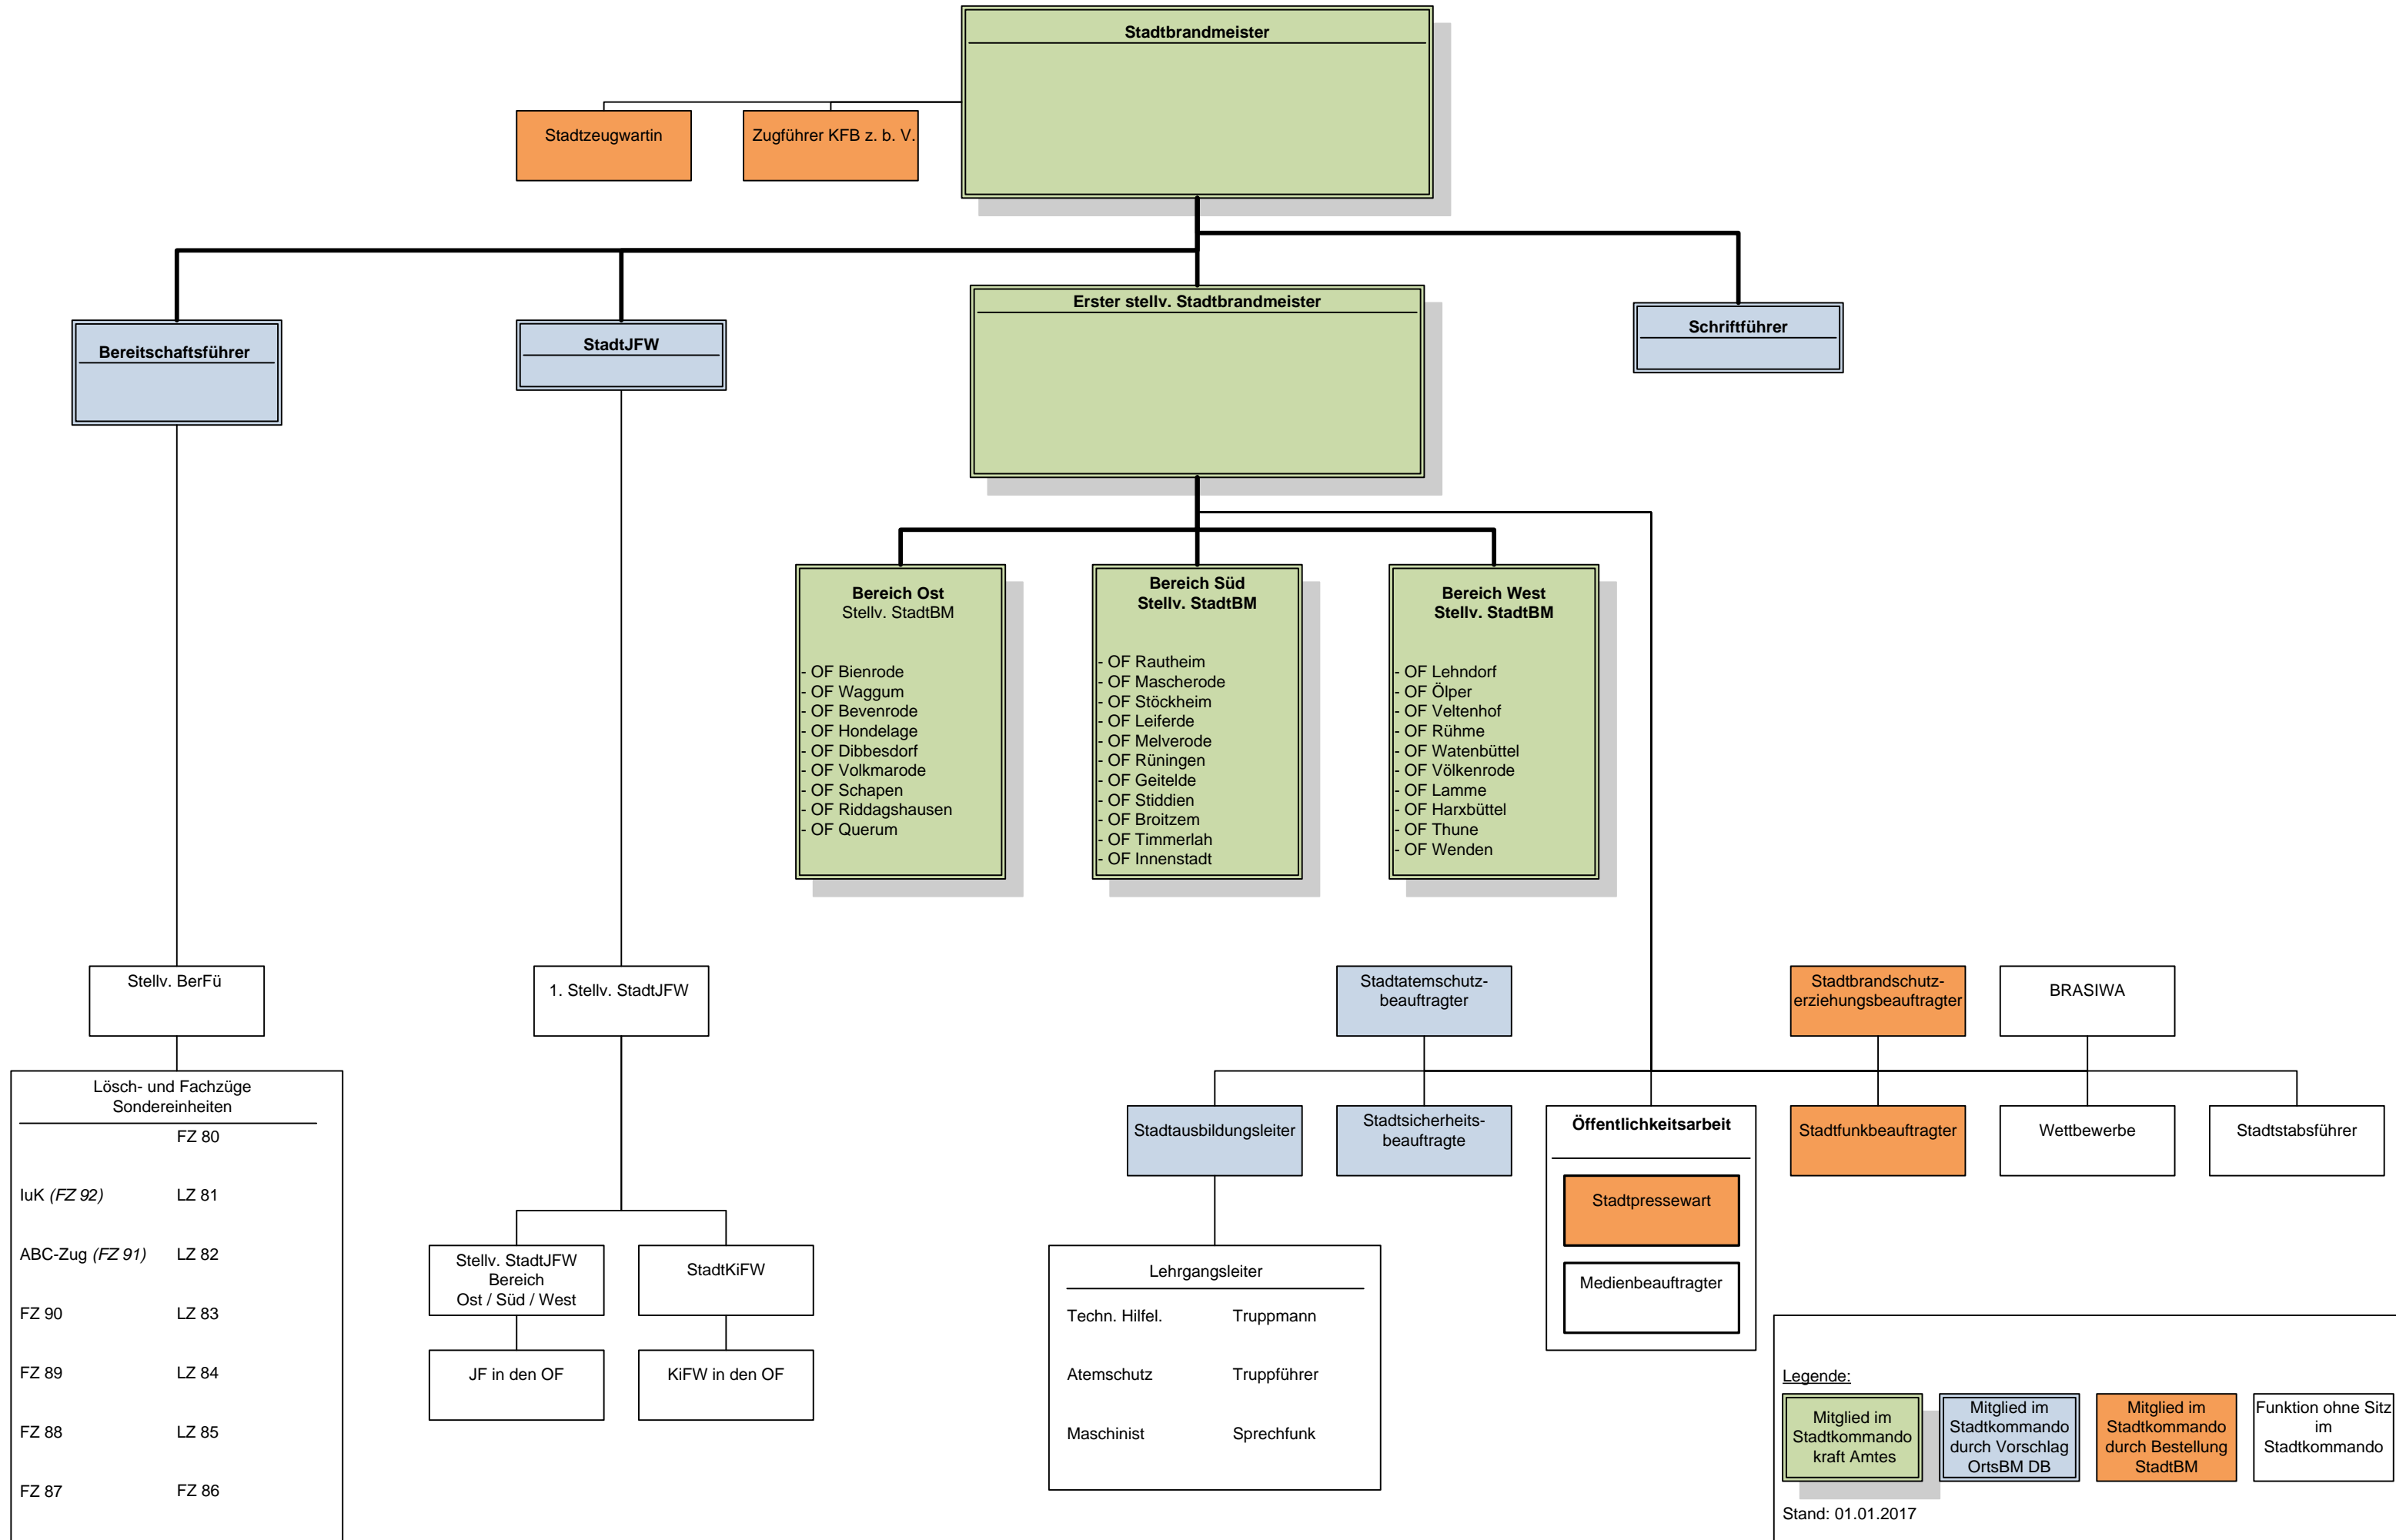

# FF Braunschweig

Organigramm

**Legende:**

- Mitglied im Stadtkommando kraft Amtes
- Mitglied im Stadtkommando durch Vorschlag OrtsBM DB
- Mitglied im Stadtkommando durch Bestellung StadtBM
- Funktion ohne Sitz im Stadtkommando

Stand: 01.01.2017