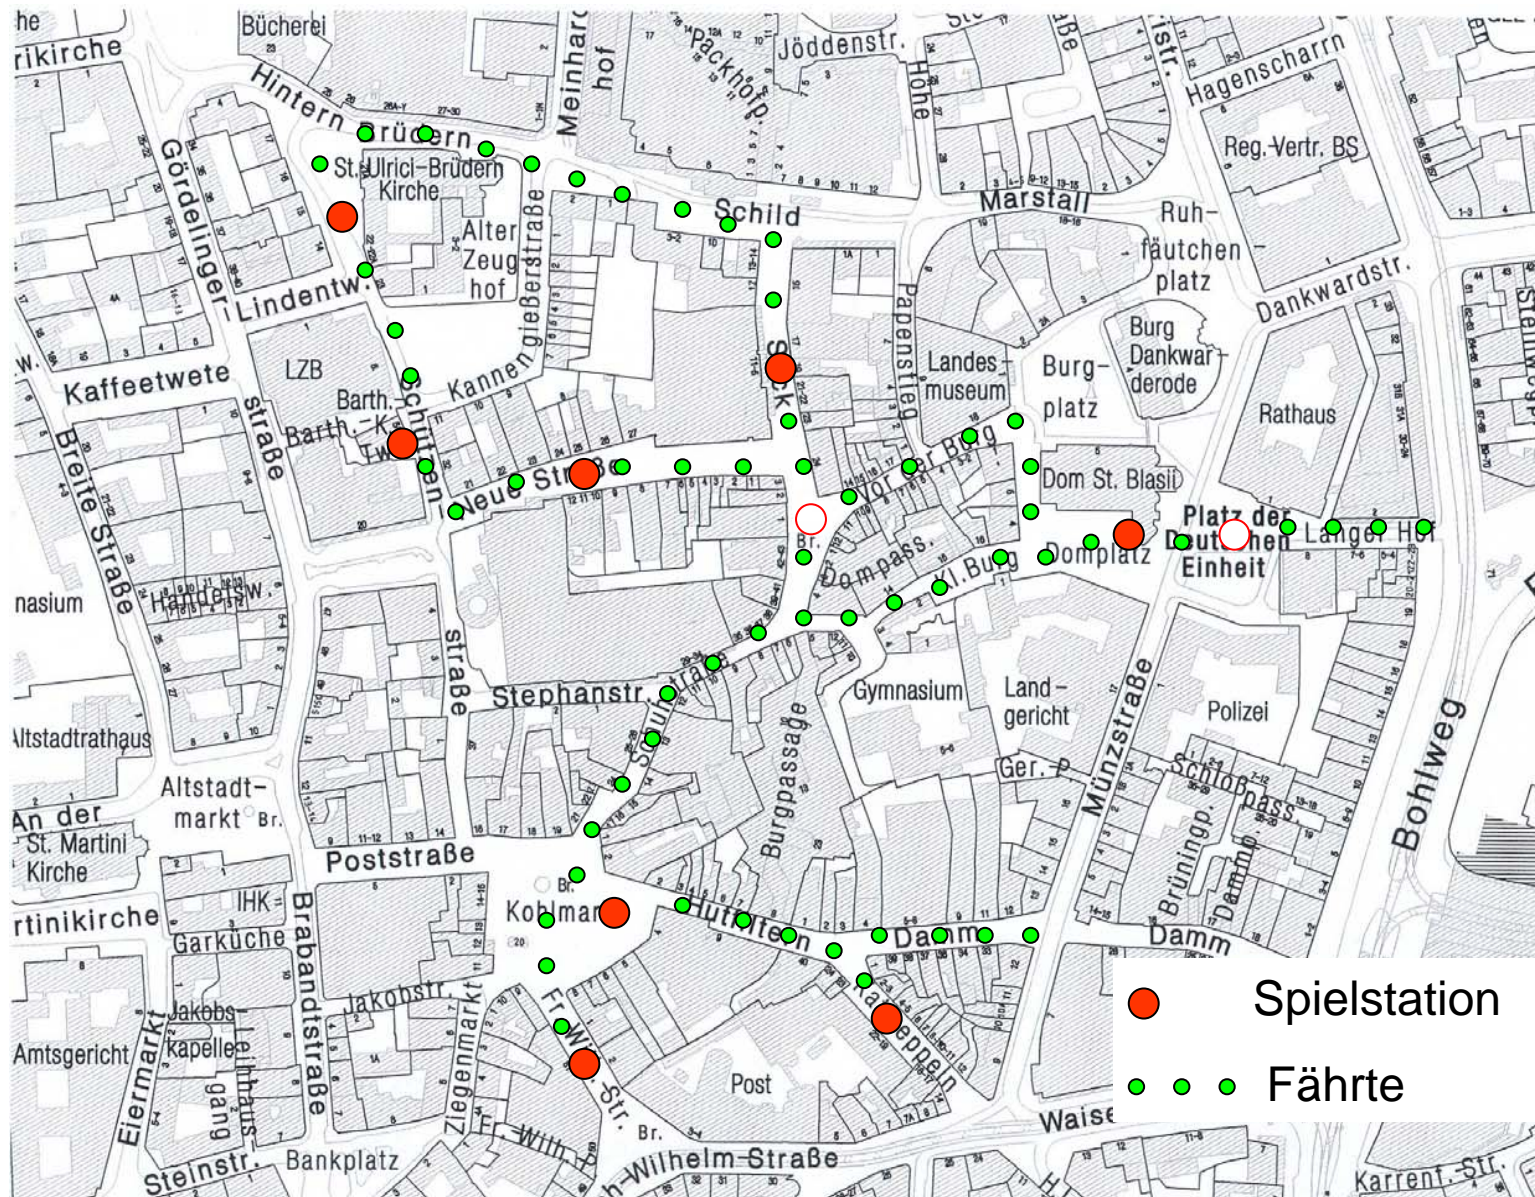

INNENSTADTSPIELFÄHRTE

STANDORTÜBERSICHT

INNENSTADTSPIELFÄHRTE

DOMPLATZ

KL. FRIEDRICH WILHELM STR.

KOHLMARKT

KATTREPELN

SACK

NEUE STRASSE

BARTHOLOMÄUSTWETE

ST. ULRICI

INNENSTADTSPIELFÄHRTE

DIE FÄHRTE

INNENSTADTSPIELFÄHRTE

10 x 10 cm

PFLASTERINTARSIE

INNENSTADTSPIELFÄHRTE

1. + 2. BA

INNENSTADTSPIELFÄHRTE

DOMPLATZ

KL. FRIEDRICH WILHELM STR.

KOHLMARKT

KATTREPELLEN

SACK

NEUE STRASSE

BARTHOLOMÄUSTWETE

ST. ULRICI

MOTORIK + SINNESWAHRNEHMUNG