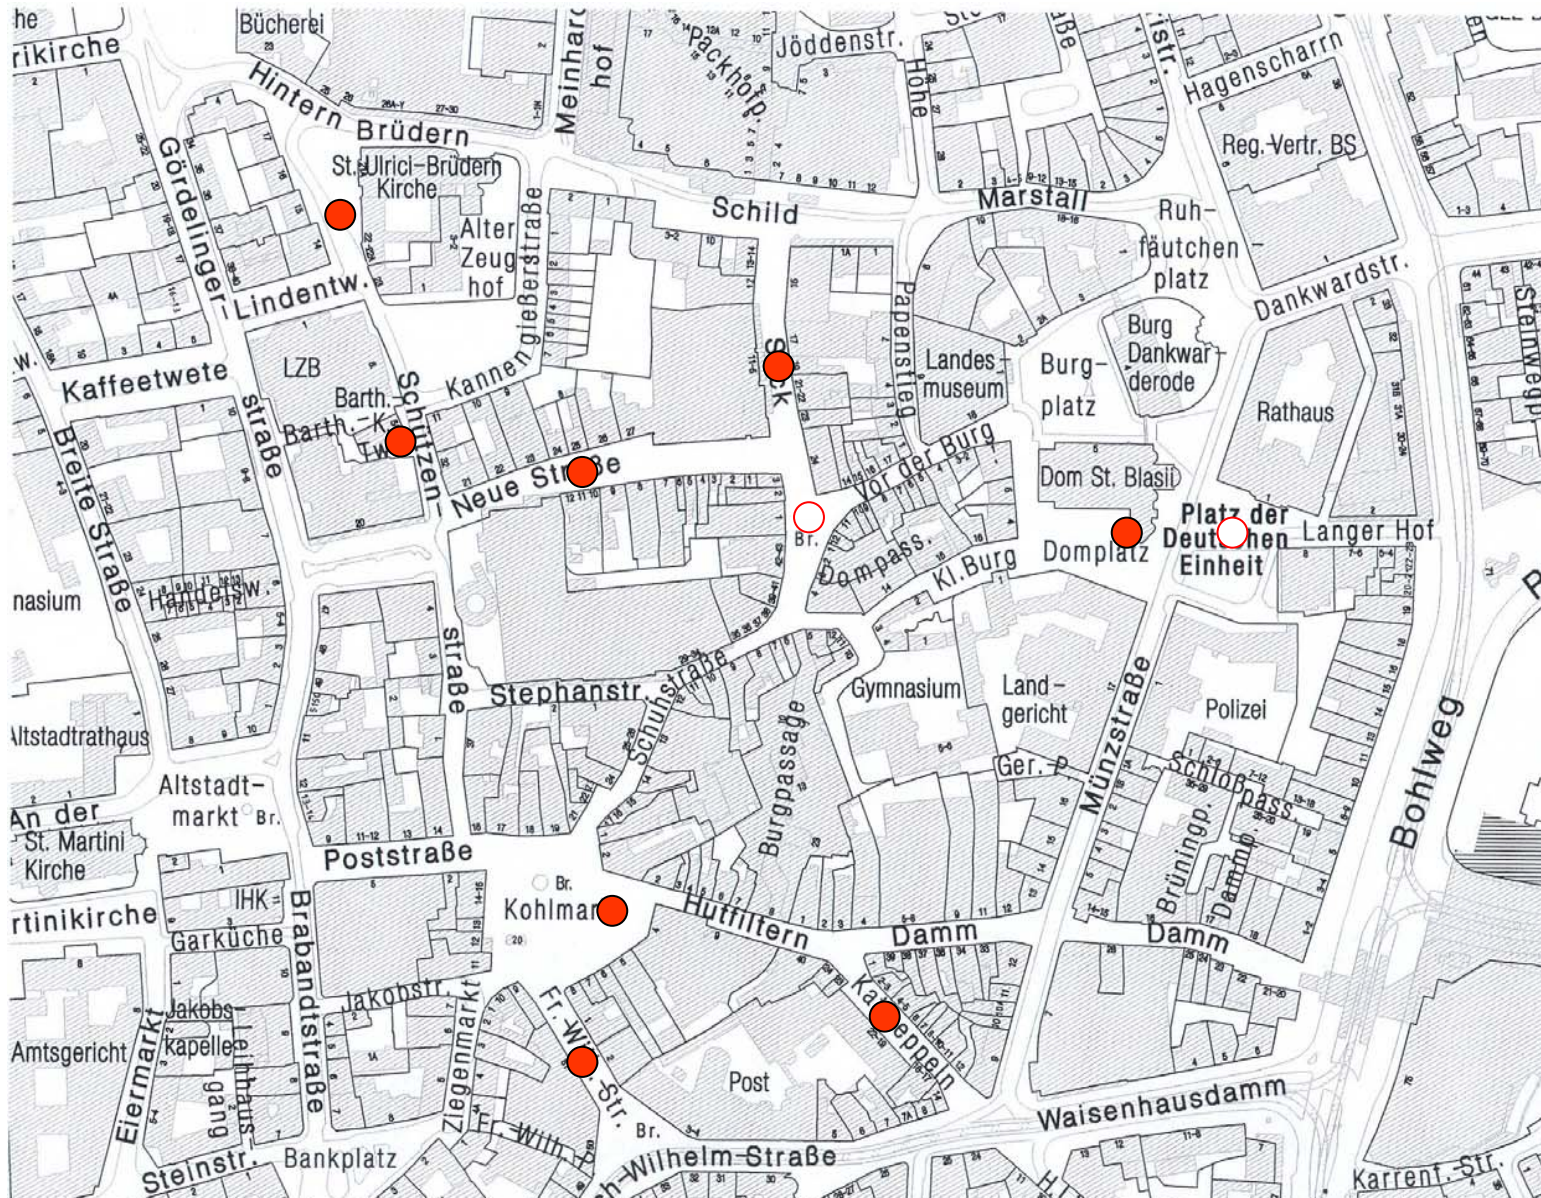

INNENSTADTSPIELFÄHRTE

STANDORTÜBERSICHT

INNENSTADTSPIELFÄHRTE

DOMPLATZ

KL. FRIEDRICH WILHELM STR.

KOHLMARKT

KATTREPELN

SACK

NEUE STRASSE

BARTHOLOMÄUSTWETE

ST. ULRICI

INNENSTADTSPIELFÄHRTE

DIE FÄHRTE

INNENSTADTSPIELFÄHRTE

10 x 10 cm

PFLASTERINTARSIE

INNENSTADTSPIELFÄHRTE

1. + 2. BA

INNENSTADTSPIELFÄHRTE

DOMPLATZ

KL. FRIEDRICH WILHELM STR.

KOHLMARKT

KATTREPELLEN

SACK

NEUE STRASSE

BARTHOLOMÄUSTWETE

ST. ULRICI

MOTORIK + SINNESWAHRNEHMUNG