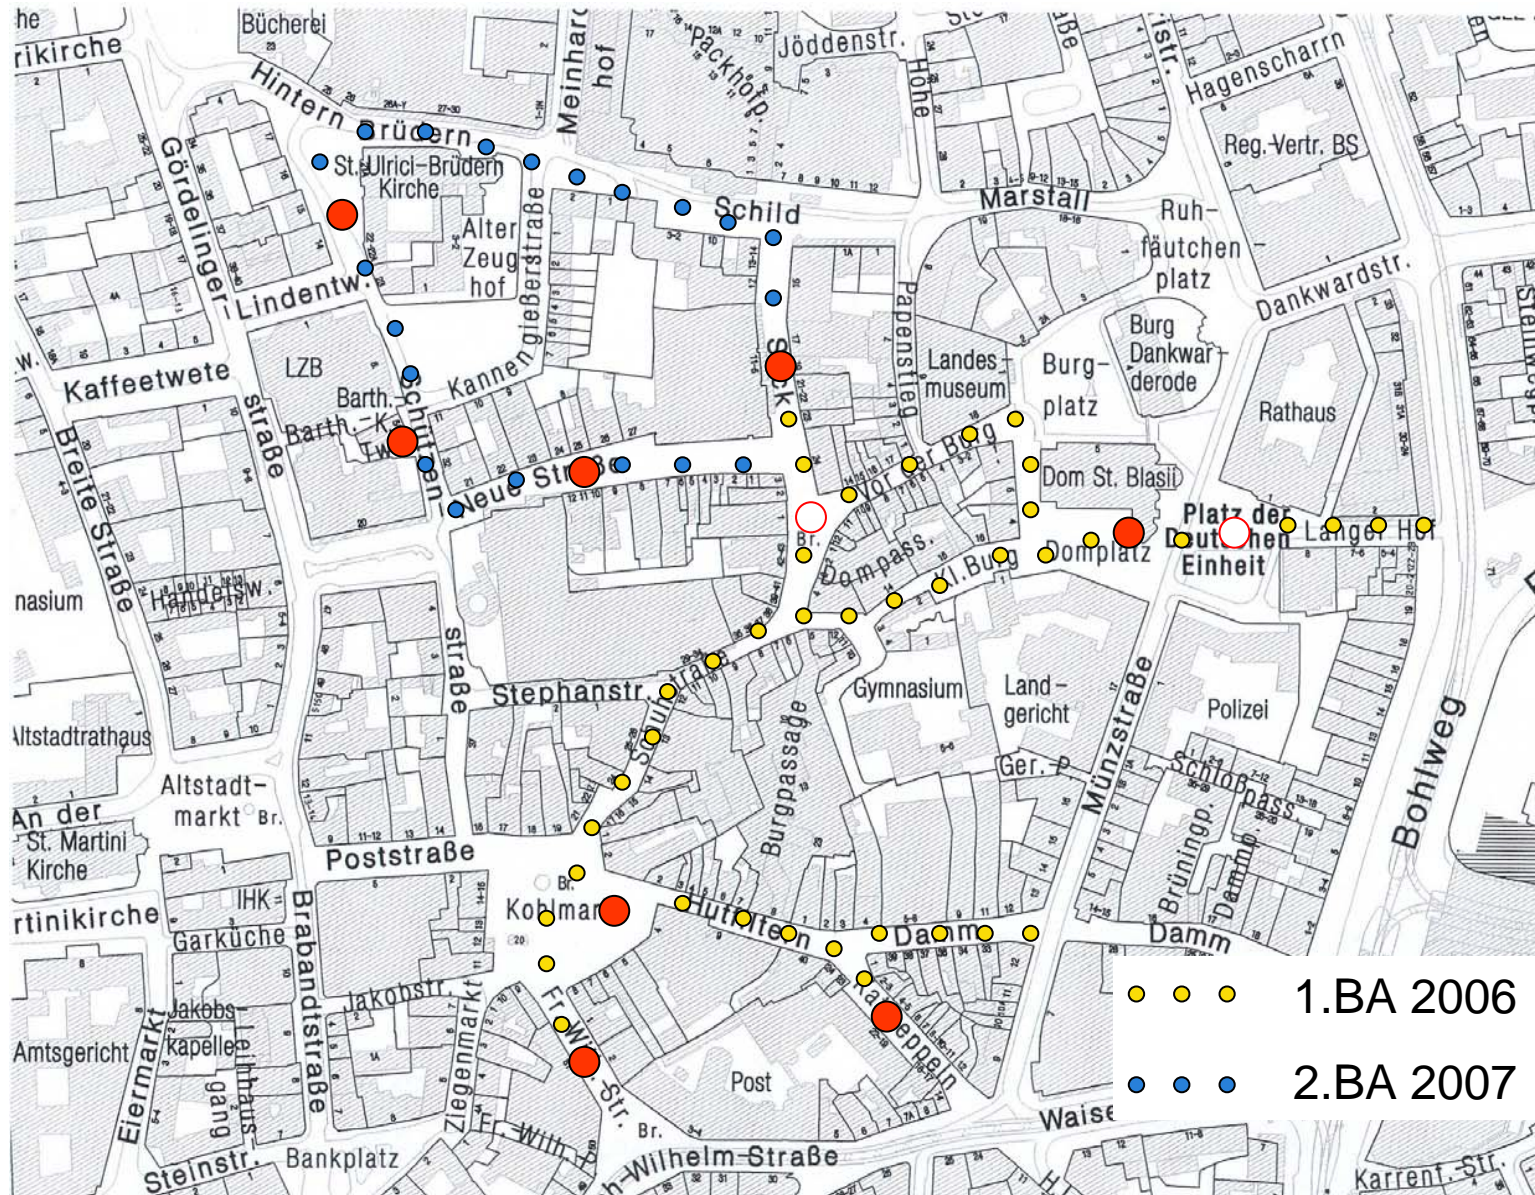

INNENSTADTSPIELFÄHRTE

STANDORTÜBERSICHT

INNENSTADTSPIELFÄHRTE

DOMPLATZ

KL. FRIEDRICH WILHELM STR.

KOHLMARKT

KATTREPELN

SACK

NEUE STRASSE

BARTHOLOMÄUSTWETE

ST. ULRICI

INNENSTADTSPIELFÄHRTE

DIE FÄHRTE

INNENSTADTSPIELFÄHRTE

10 x 10 cm

PFLASTERINTARSIE

INNENSTADTSPIELFÄHRTE

1. + 2. BA

INNENSTADTSPIELFÄHRTE

DOMPLATZ

KL. FRIEDRICH WILHELM STR.

KOHLMARKT

KATTREPELLEN

SACK

NEUE STRASSE

BARTHOLOMÄUSTWETE

ST. ULRICI

MOTORIK + SINNESWAHRNEHMUNG