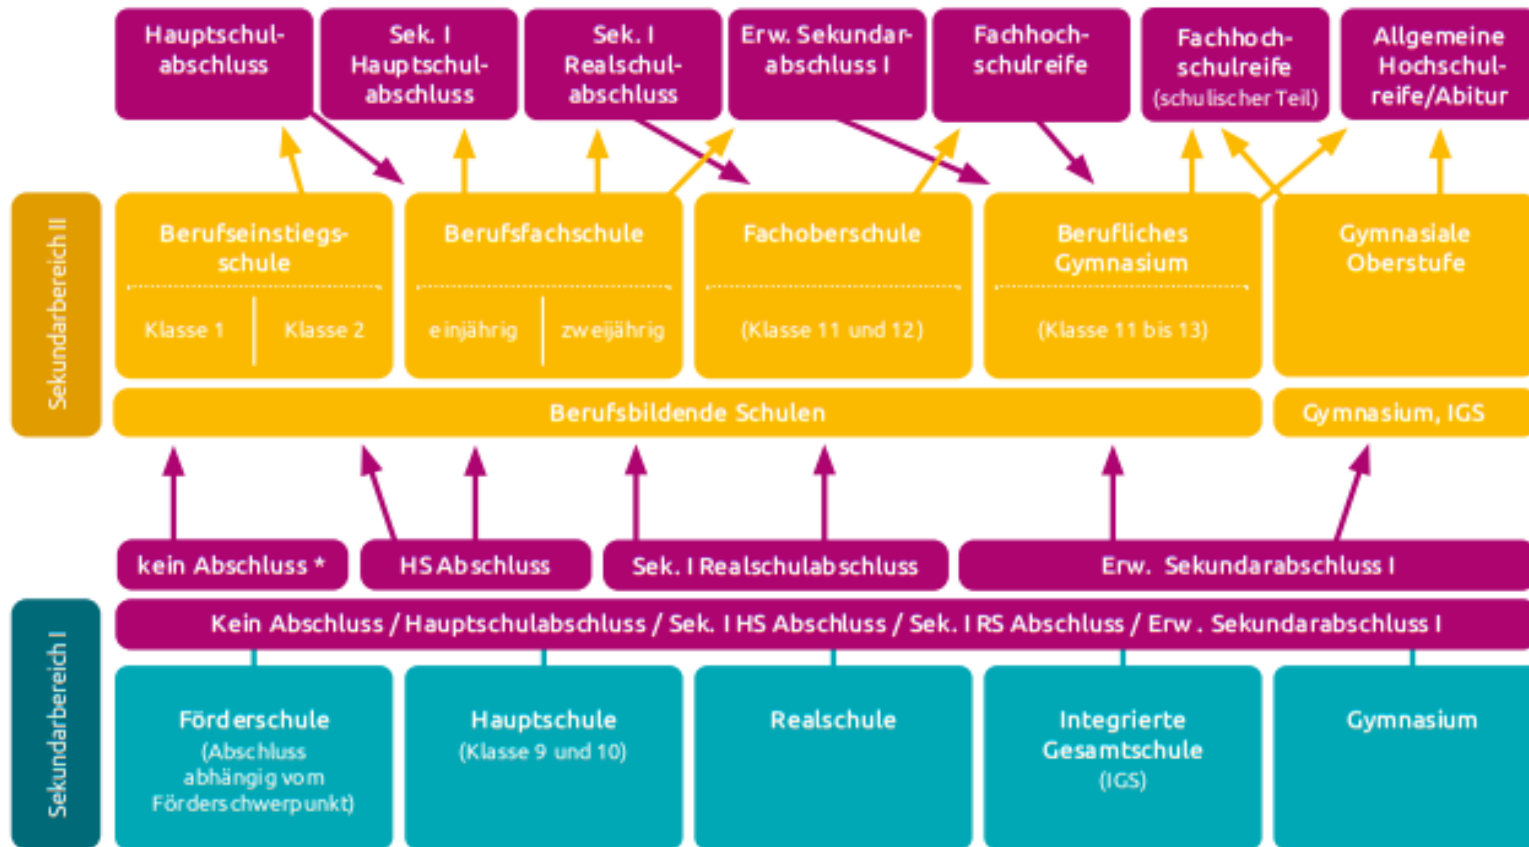

## Bildungswege im weiterführenden Bereich der Stadt Braunschweig

\* min. 9 Jahre Grundschule und anschließend Sekundarbereich 1 ohne Abschluss  
 Ein Übergang zwischen den einzelnen Schulformen ist bei Erfüllung der jeweiligen Voraussetzungen möglich.  
 HS = Hauptschule, RS = Realschule