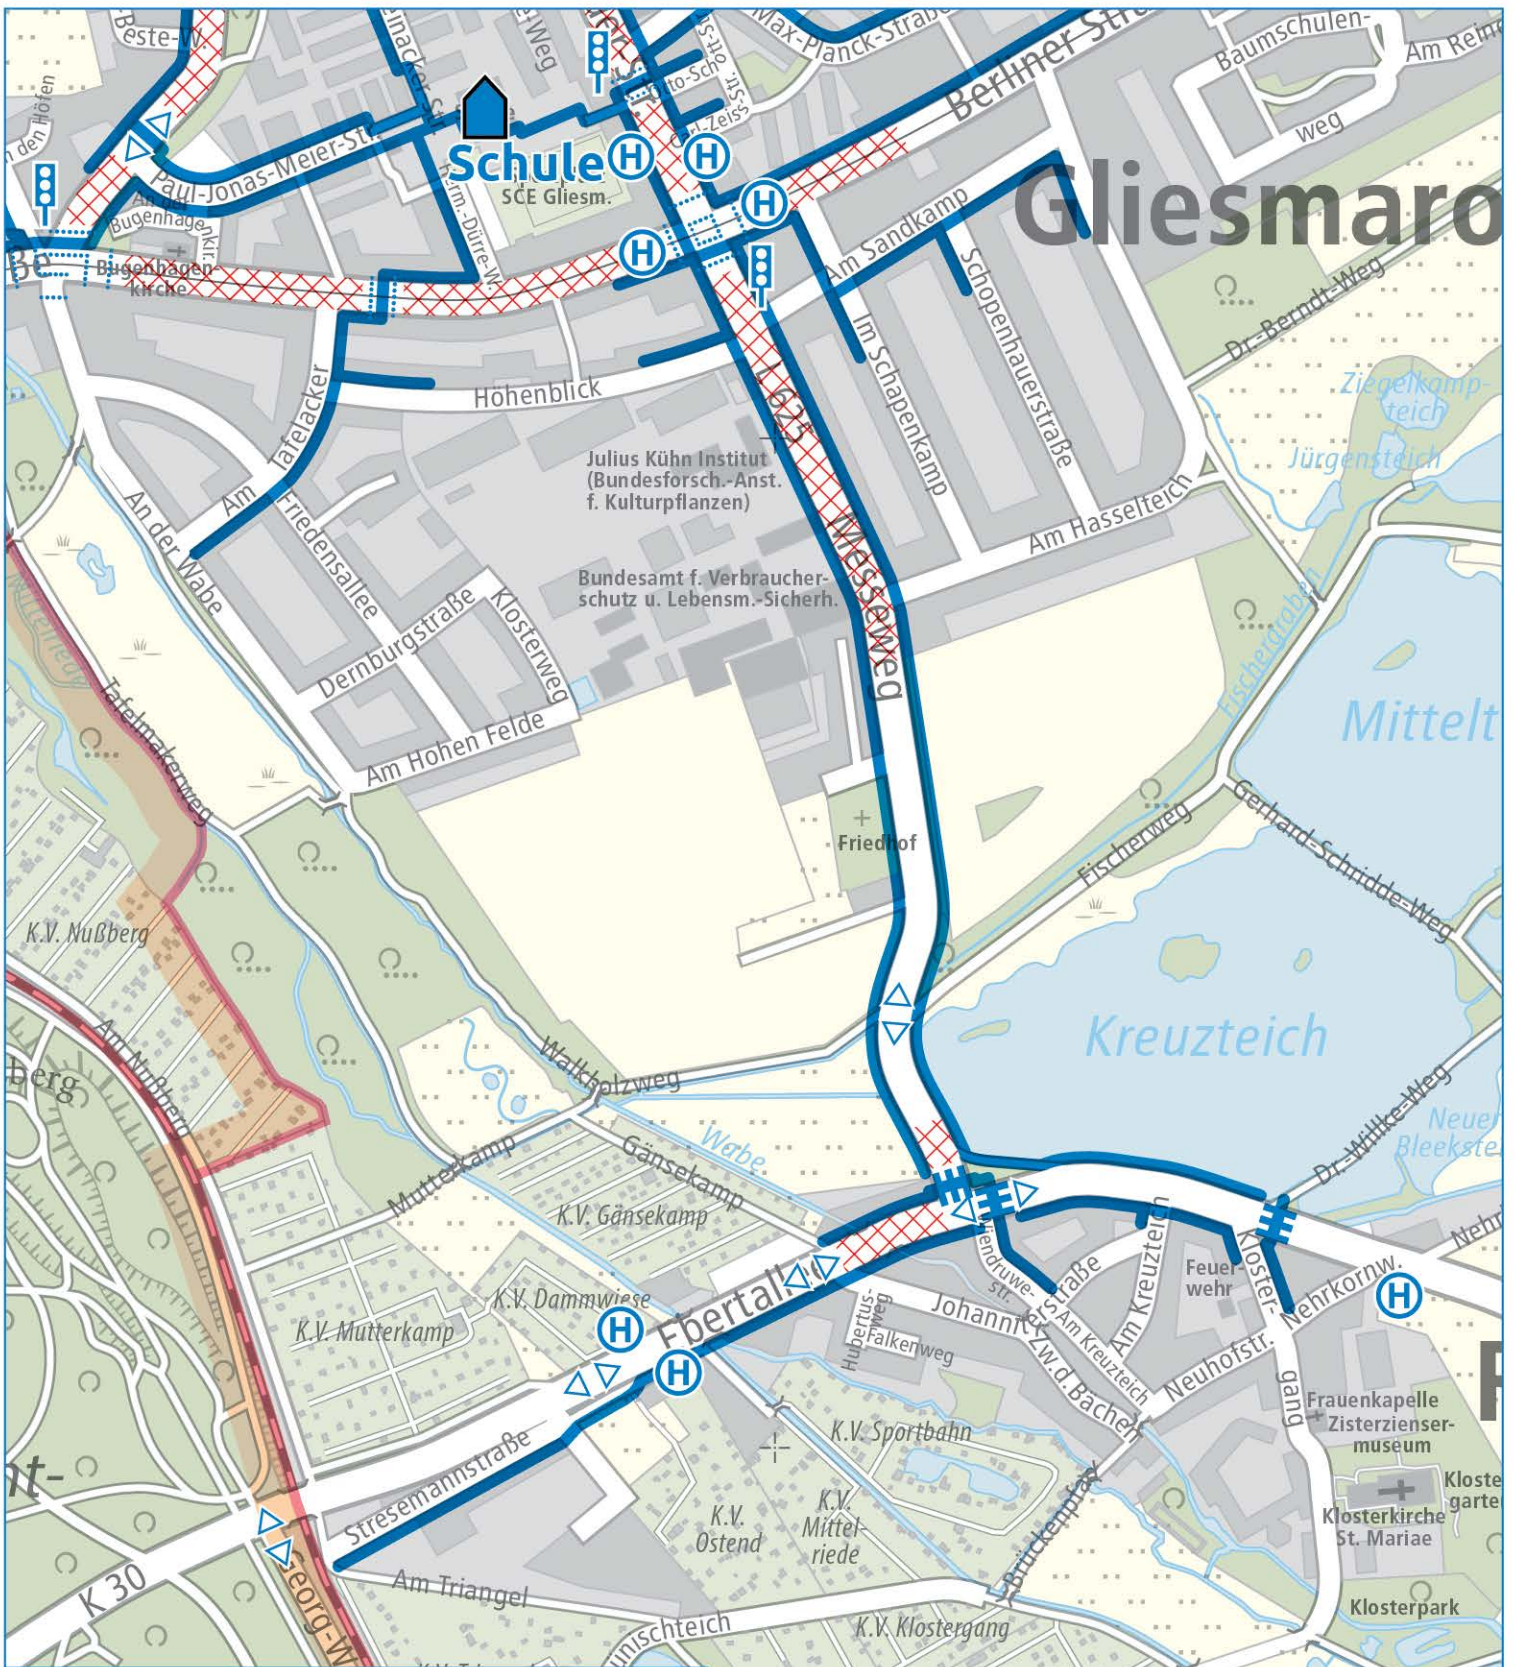

Gliesmarode

SCHULWEGPLAN

Braunschweig

Grundschule BS-Gliesmarode für Riddagshausen

Schulweg

Stadtbahn- oder Bus-Haltestelle

Fußgängerüberweg

Polizei

Signalanlage

Überqueren hier besonders gefährlich

Fußgängerschutzinsel

Verkehrshelfer

Schulbezirk