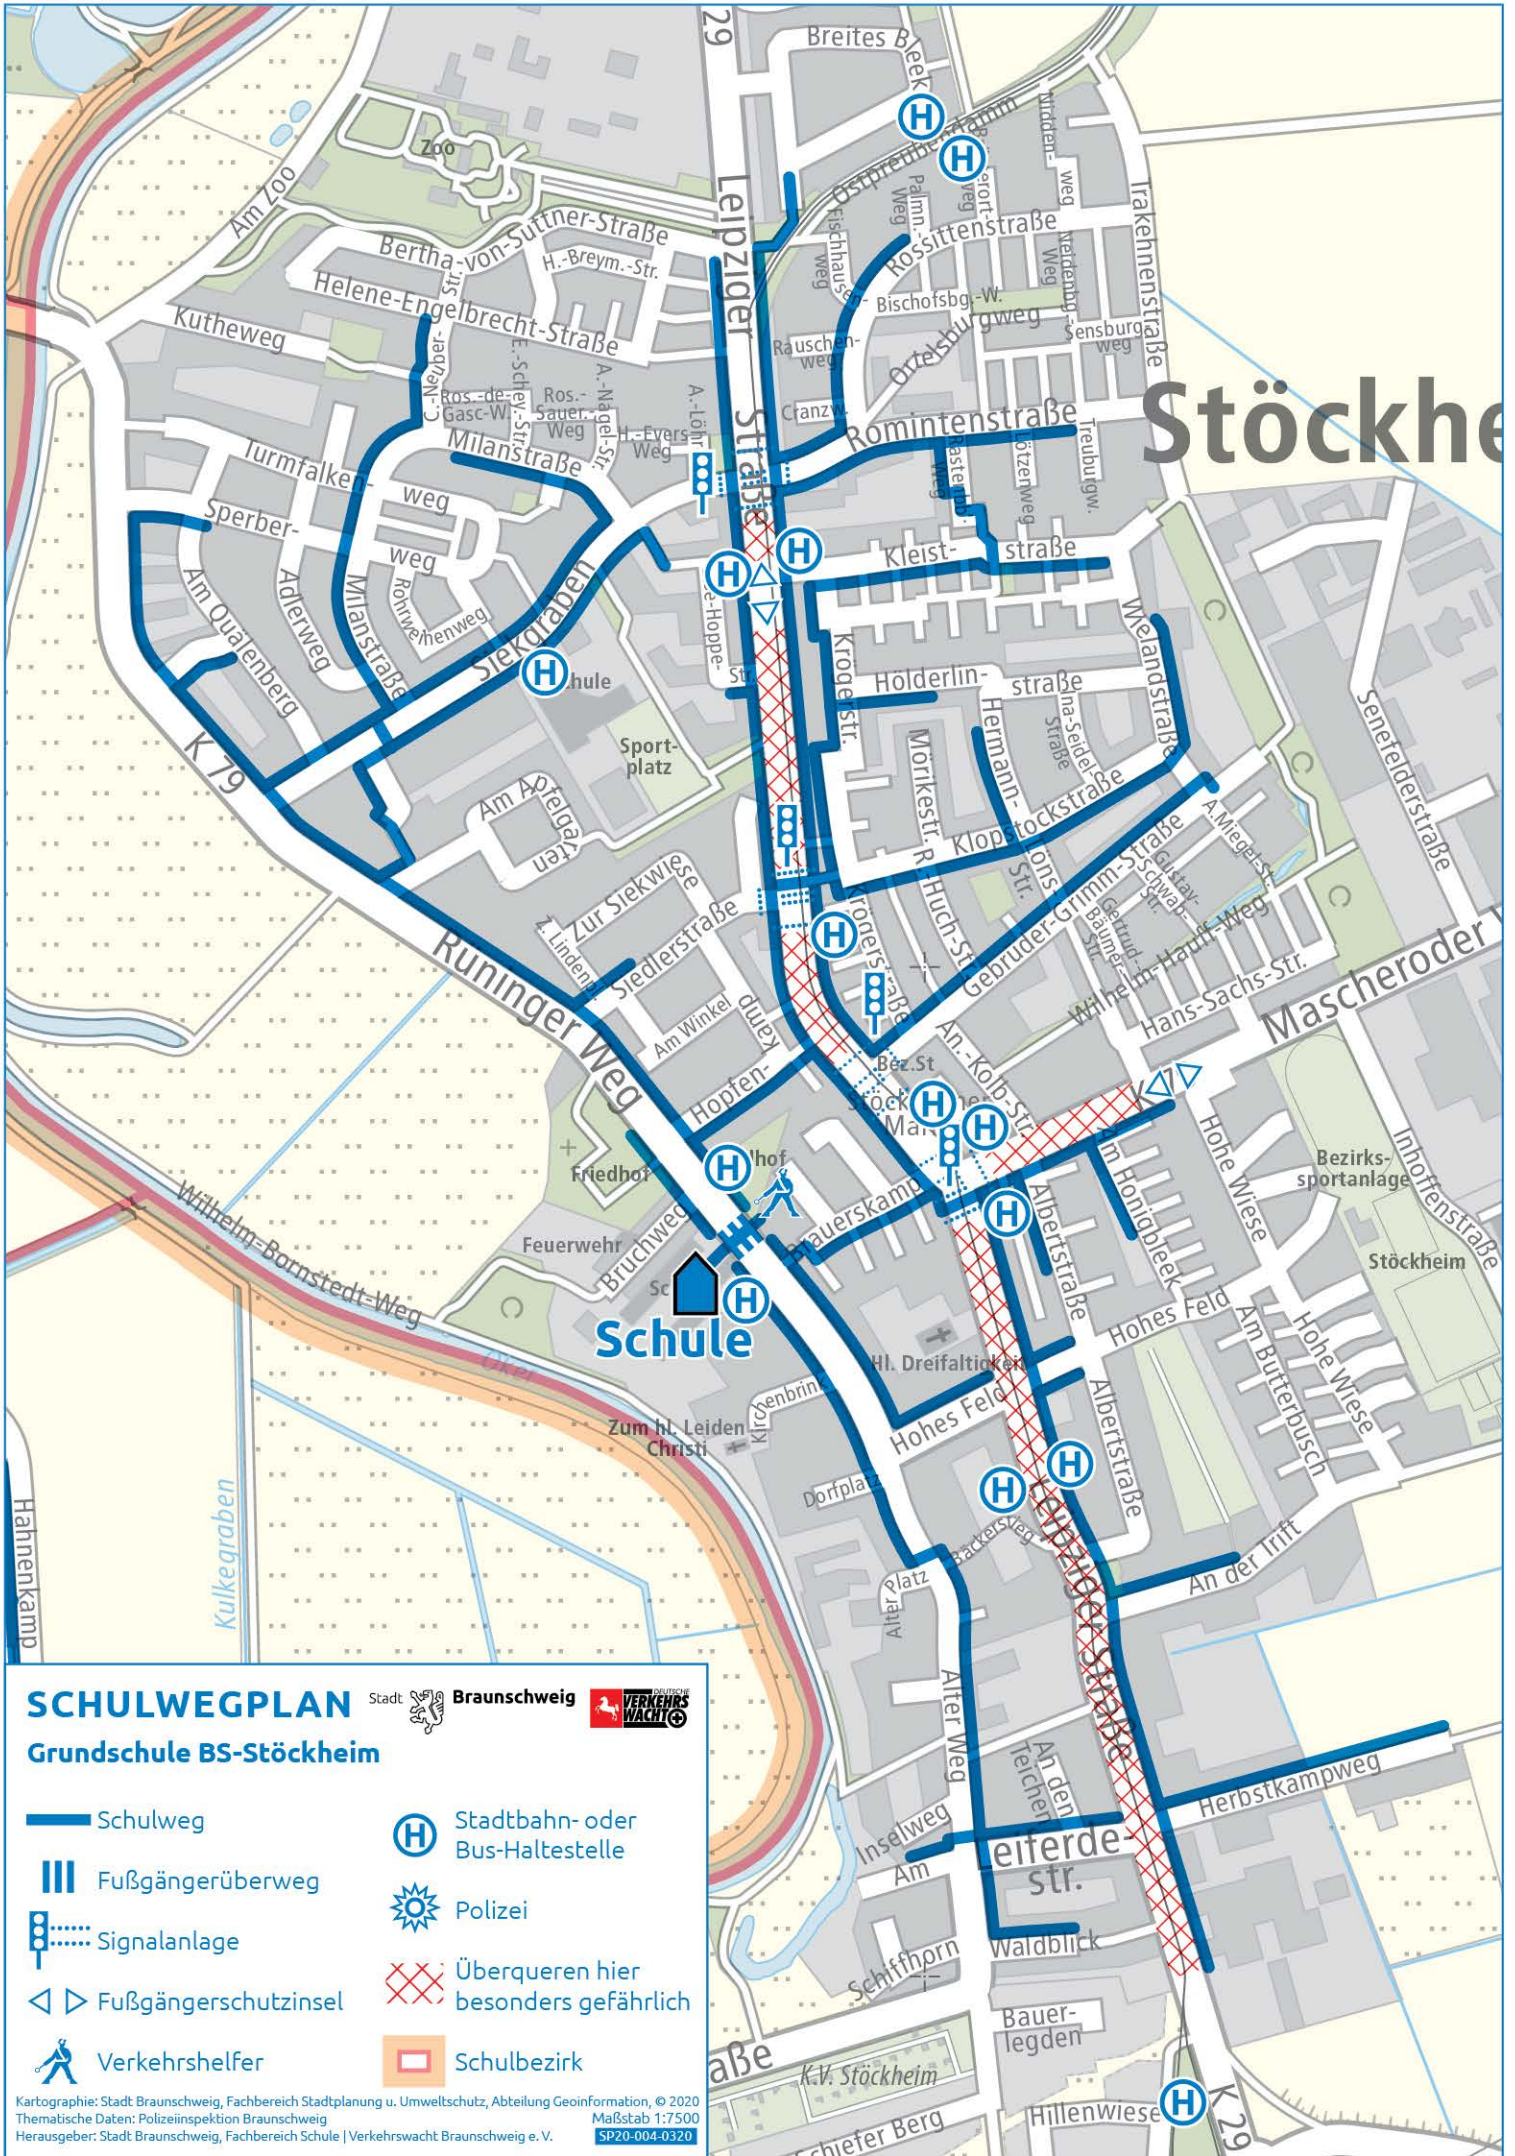

Stöckheim

Schule

SCHULWEGPLAN

Stadt Braunschweig

Grundschule BS-Stöckheim

- Schulweg
- Fußgängerüberweg
- Signalanlage
- Fußgängerschutzinsel
- Verkehrshelfer
- Stadtbahn- oder Bus-Haltestelle
- Polizei
- Überqueren hier besonders gefährlich
- Schulbezirk