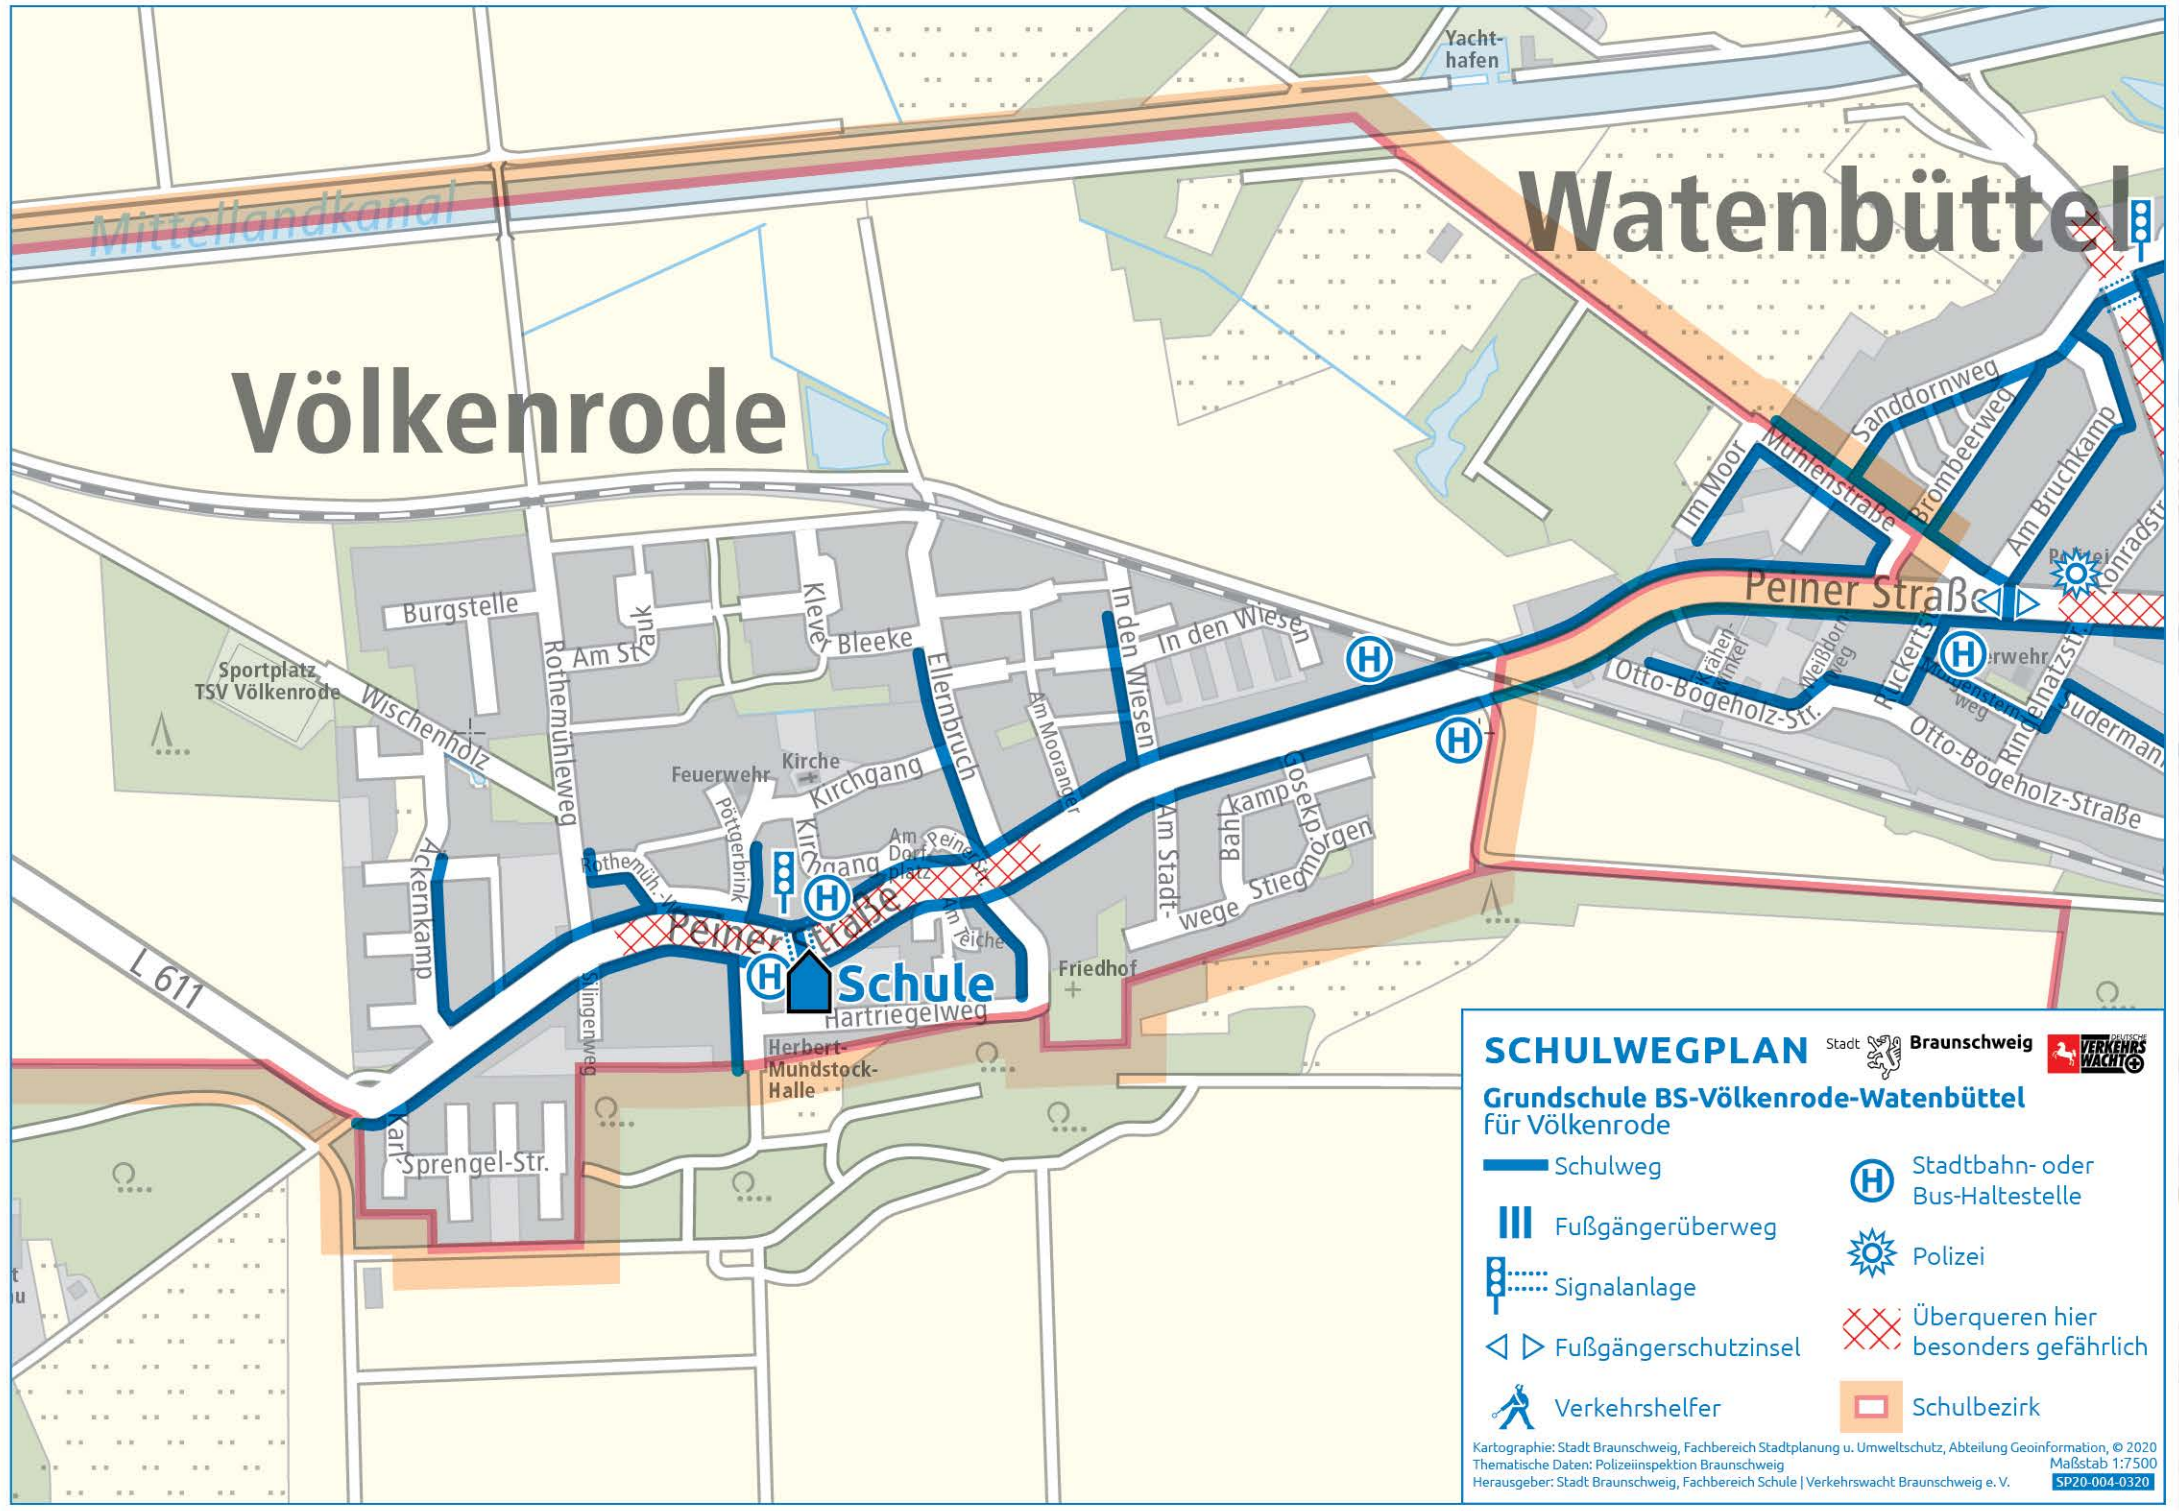

Völkenrode

Watenbüttel

SCHULWEGPLAN  **Braunschweig** 

Grundschule BS-Völkenrode-Watenbüttel
für Völkenrode

 Schulweg	 Stadtbahn- oder Bus-Haltestelle
 Fußgängerüberweg	 Polizei
 Signalanlage	 Überqueren hier besonders gefährlich
 Fußgängerschutzinsel	 Schulbezirk
 Verkehrshelfer	

Kartographie: Stadt Braunschweig, Fachbereich Stadtplanung u. Umweltschutz, Abteilung Geoinformation, © 2020
Thematische Daten: Polizeiinspektion Braunschweig
Herausgeber: Stadt Braunschweig, Fachbereich Schule | Verkehrswacht Braunschweig e. V. Maßstab 1:7500
SP20-004-0320