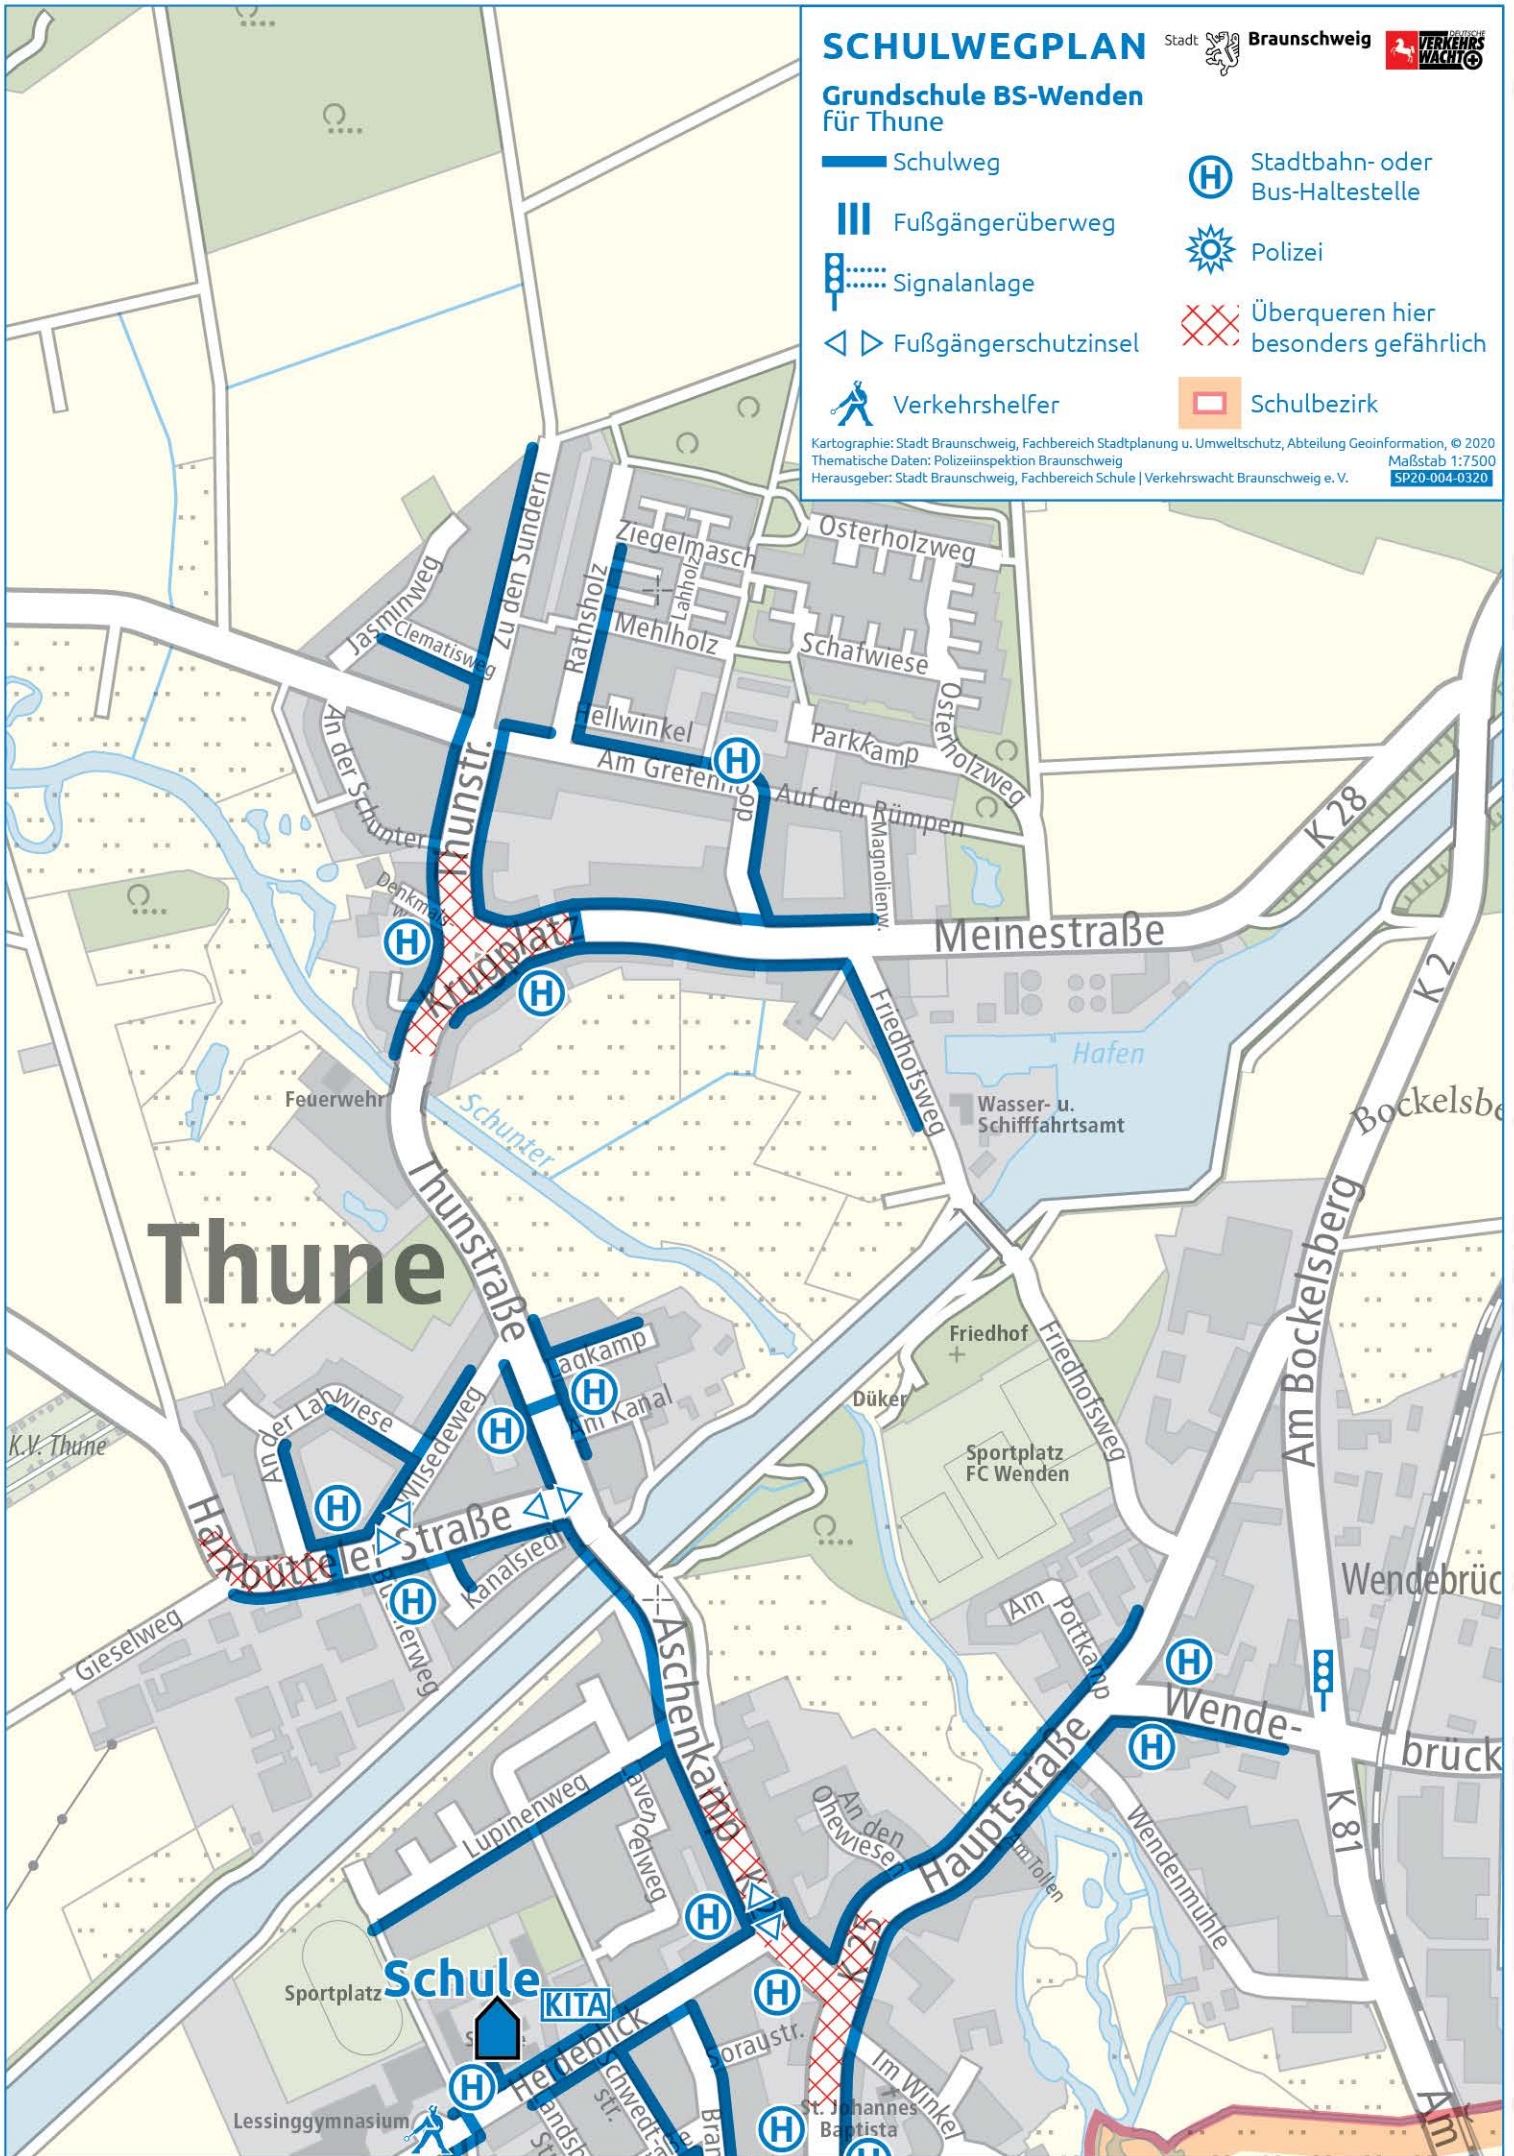

SCHULWEGPLAN

Stadt Braunschweig

Grundschule BS-Wenden für Thune

- Schulweg
- Fußgängerüberweg
- Signalanlage
- Fußgängerschutzinsel
- Verkehrshelfer
- Stadtbahn- oder Bus-Haltestelle
- Polizei
- Überqueren hier besonders gefährlich
- Schulbezirk

Kartographie: Stadt Braunschweig, Fachbereich Stadtplanung u. Umweltschutz, Abteilung Geoinformation, © 2020
Thematische Daten: Polizeiinspektion Braunschweig
Herausgeber: Stadt Braunschweig, Fachbereich Schule | Verkehrswacht Braunschweig e.V. Maßstab 1:7500
SP20-004-0320

Thune

Schule KITA

Lessinggymnasium