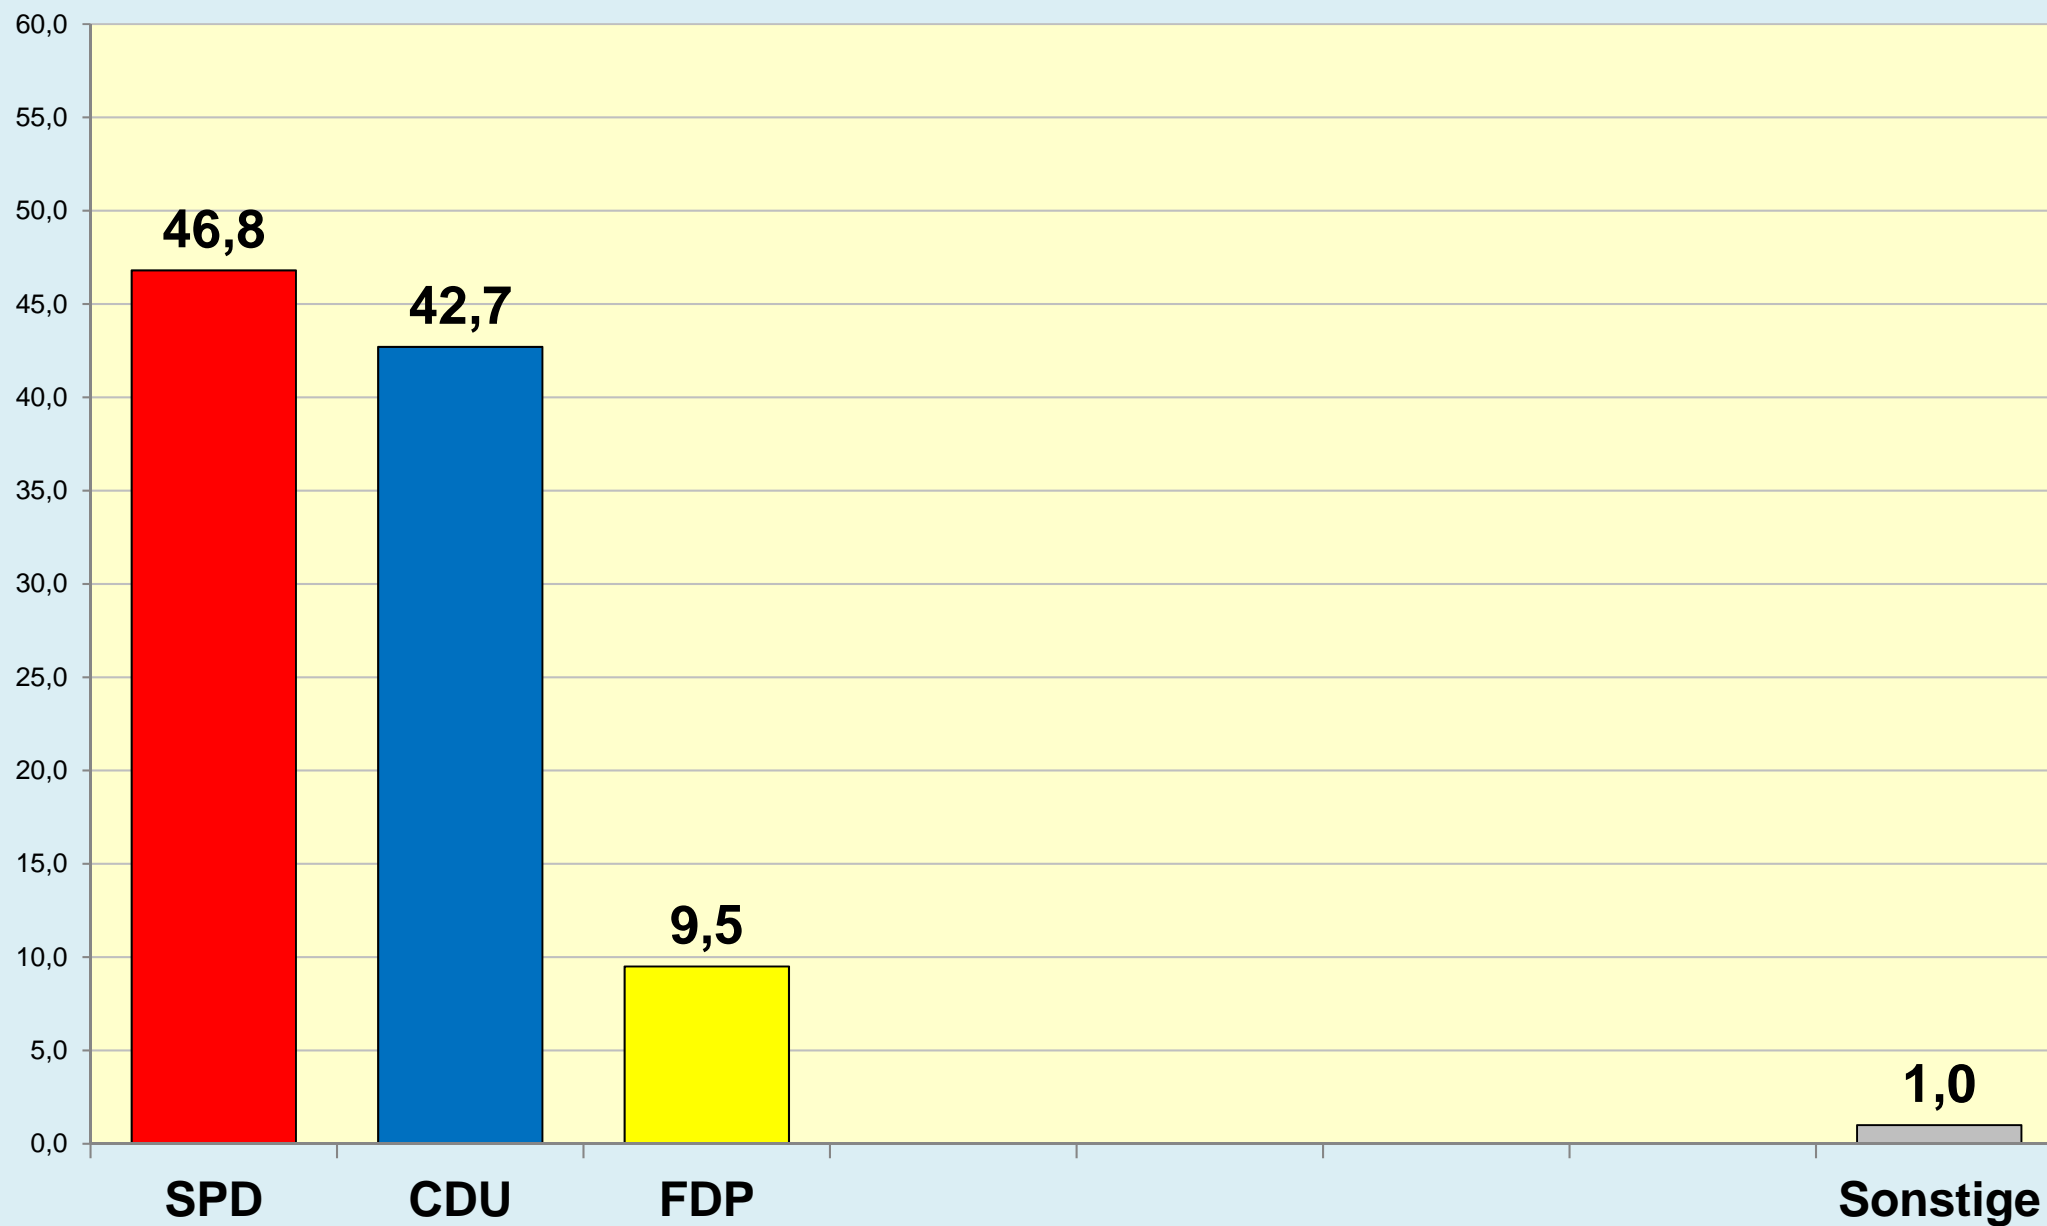

Die Löwenstadt

Stadt Braunschweig

Ergebnisse der Landtagswahlen

1947 - 2017

(Zweitstimmen)

Stadt Braunschweig | Dezernat des Oberbürgermeisters
Referat Stadtentwicklung, Statistik, Vorhabenplanung | Reichsstraße 3 - 38100 Braunschweig
Arbeitsgruppe Statistik und Stadtforschung | 0120.12-Phi | 09.09.2022
Tel. (0531) 470 4107 | Fax (0531) 470 4141
www.braunschweig.de/stadtforschung

Stadt Braunschweig - Landtagswahlen seit 1947

Stadt Braunschweig - Wahlbeteiligung Landtagswahlen

(ab 1974 nach
Gebietsreform)

Braunschweig im Blick ...

Stadt Braunschweig - Referat 0120

Stadtentwicklung, Statistik, Vorhabenplanung