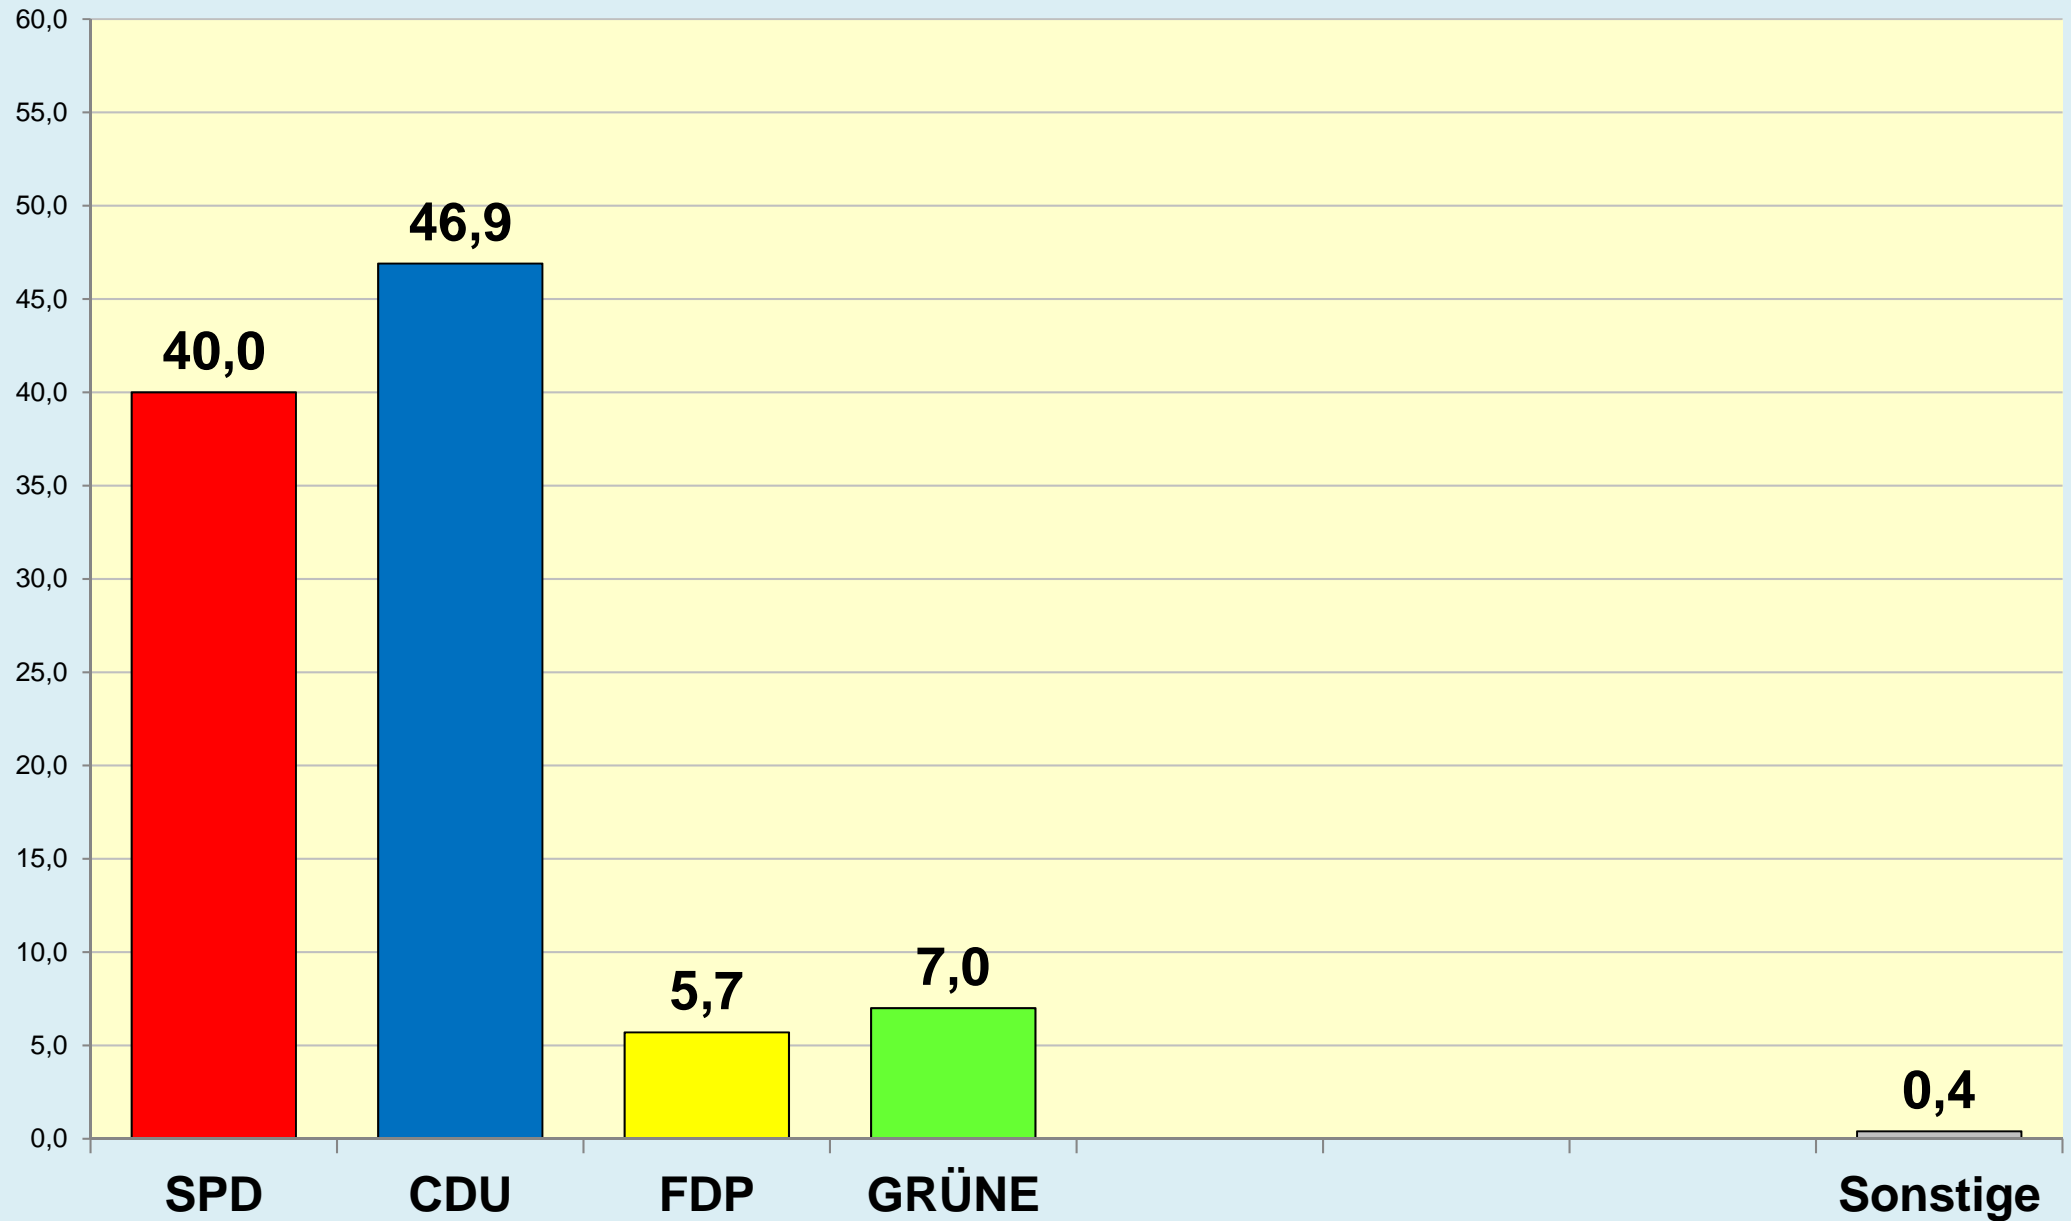

Die Löwenstadt

Stadt Braunschweig

Ergebnisse der Landtagswahlen

1947 - 2017

(Zweitstimmen)

Stadt Braunschweig | Dezernat des Oberbürgermeisters
Referat Stadtentwicklung, Statistik, Vorhabenplanung | Reichsstraße 3 - 38100 Braunschweig
Arbeitsgruppe Statistik und Stadtforschung | 0120.12-Phi | 09.09.2022
Tel. (0531) 470 4107 | Fax (0531) 470 4141
www.braunschweig.de/stadtforschung

Stadt Braunschweig - Landtagswahlen seit 1947

Stadt Braunschweig - Wahlbeteiligung Landtagswahlen

(ab 1974 nach
Gebietsreform)

Braunschweig im Blick ...

Stadt Braunschweig - Referat 0120

Stadtentwicklung, Statistik, Vorhabenplanung