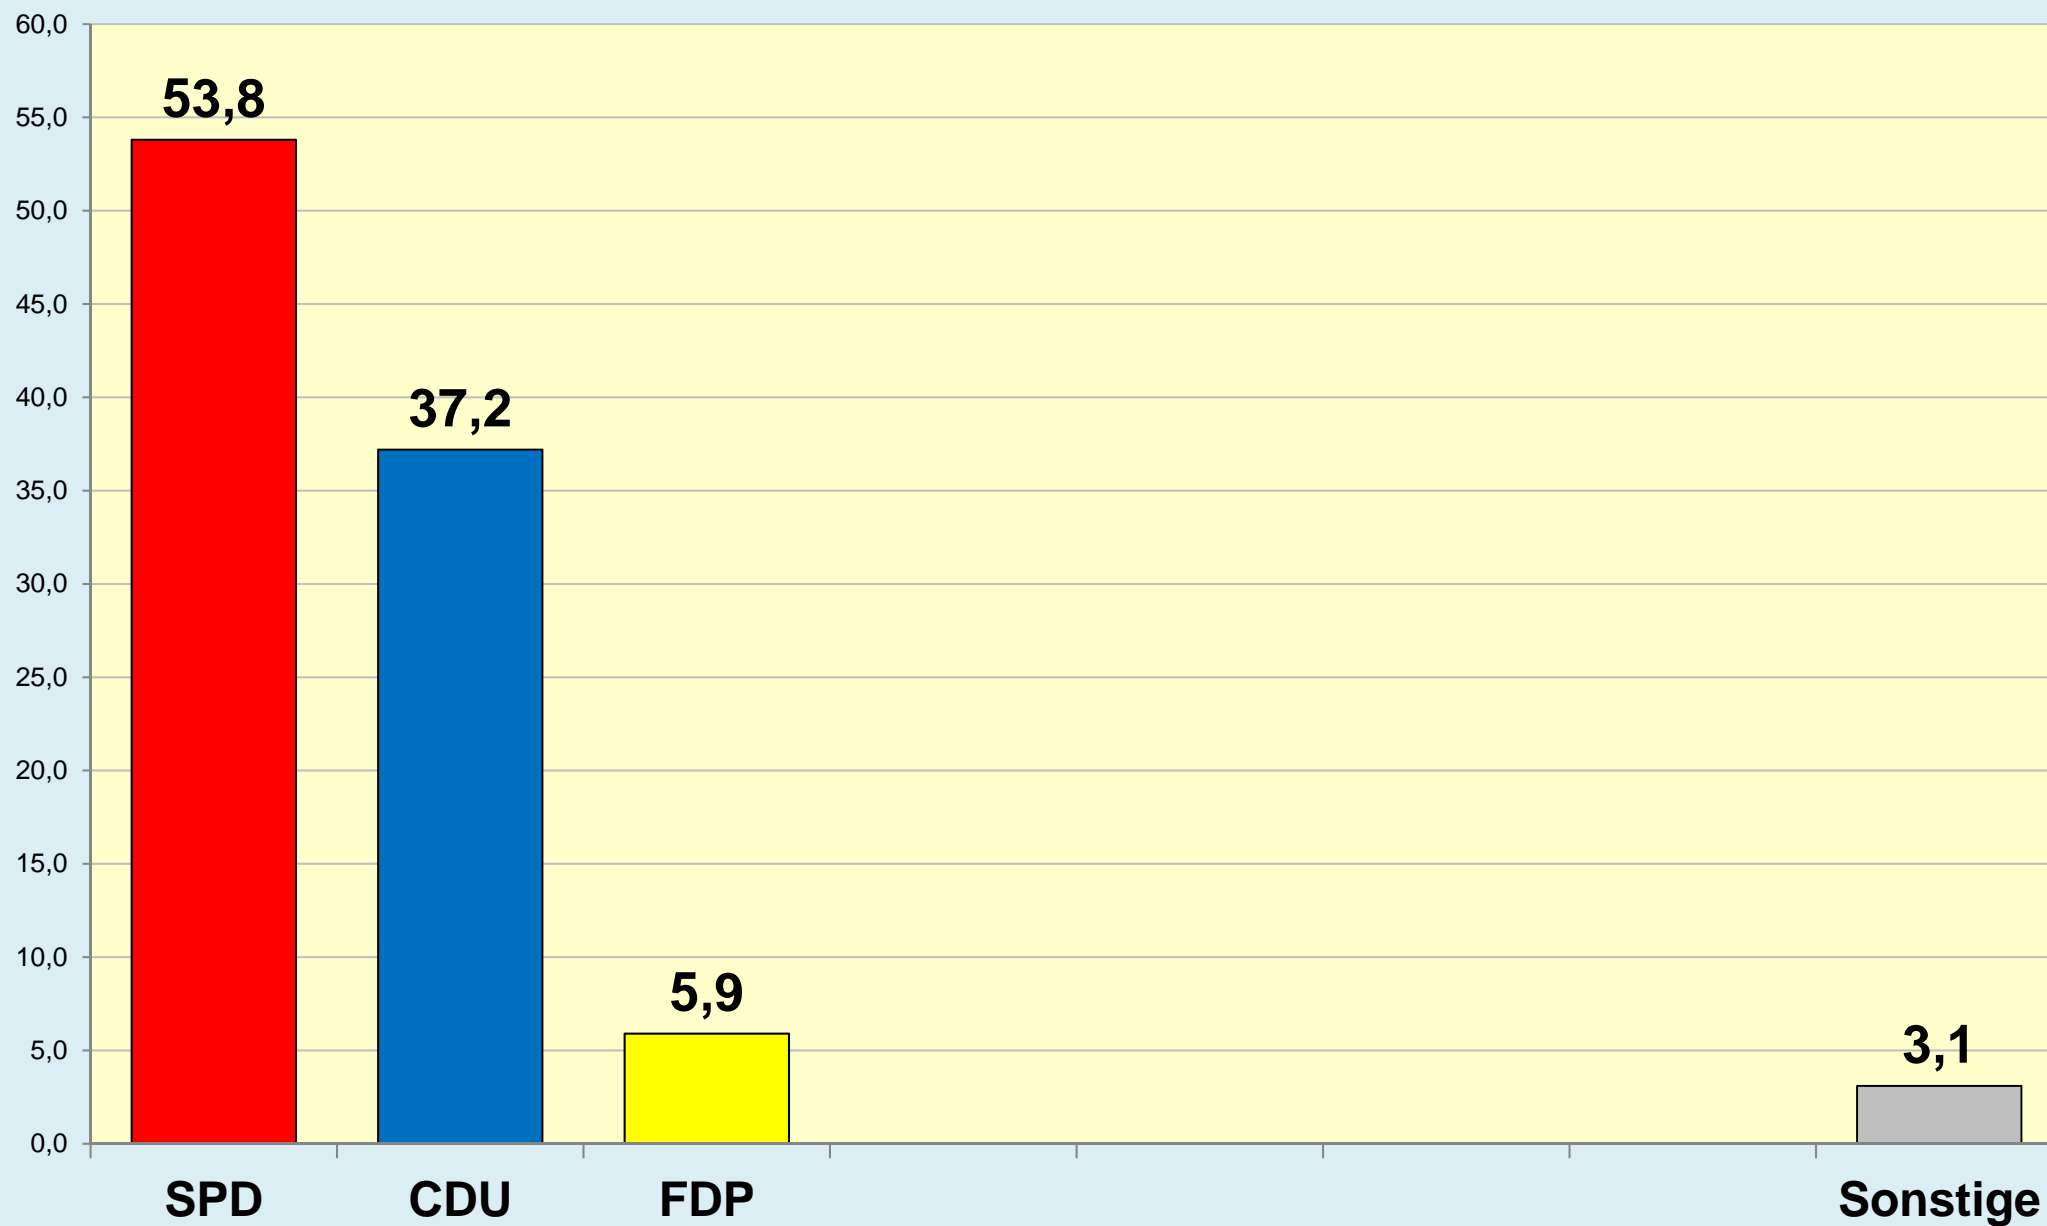

Die Löwenstadt

Stadt Braunschweig

Ergebnisse der Landtagswahlen

1947 - 2017

(Zweitstimmen)

Stadt Braunschweig | Dezernat des Oberbürgermeisters
Referat Stadtentwicklung, Statistik, Vorhabenplanung | Reichsstraße 3 - 38100 Braunschweig
Arbeitsgruppe Statistik und Stadtforschung | 0120.12-Phi | 09.09.2022
Tel. (0531) 470 4107 | Fax (0531) 470 4141
www.braunschweig.de/stadtforschung

Stadt Braunschweig - Landtagswahlen seit 1947

Stadt Braunschweig - Wahlbeteiligung Landtagswahlen

(ab 1974 nach
Gebietsreform)

Braunschweig im Blick ...

Stadt Braunschweig - Referat 0120

Stadtentwicklung, Statistik, Vorhabenplanung