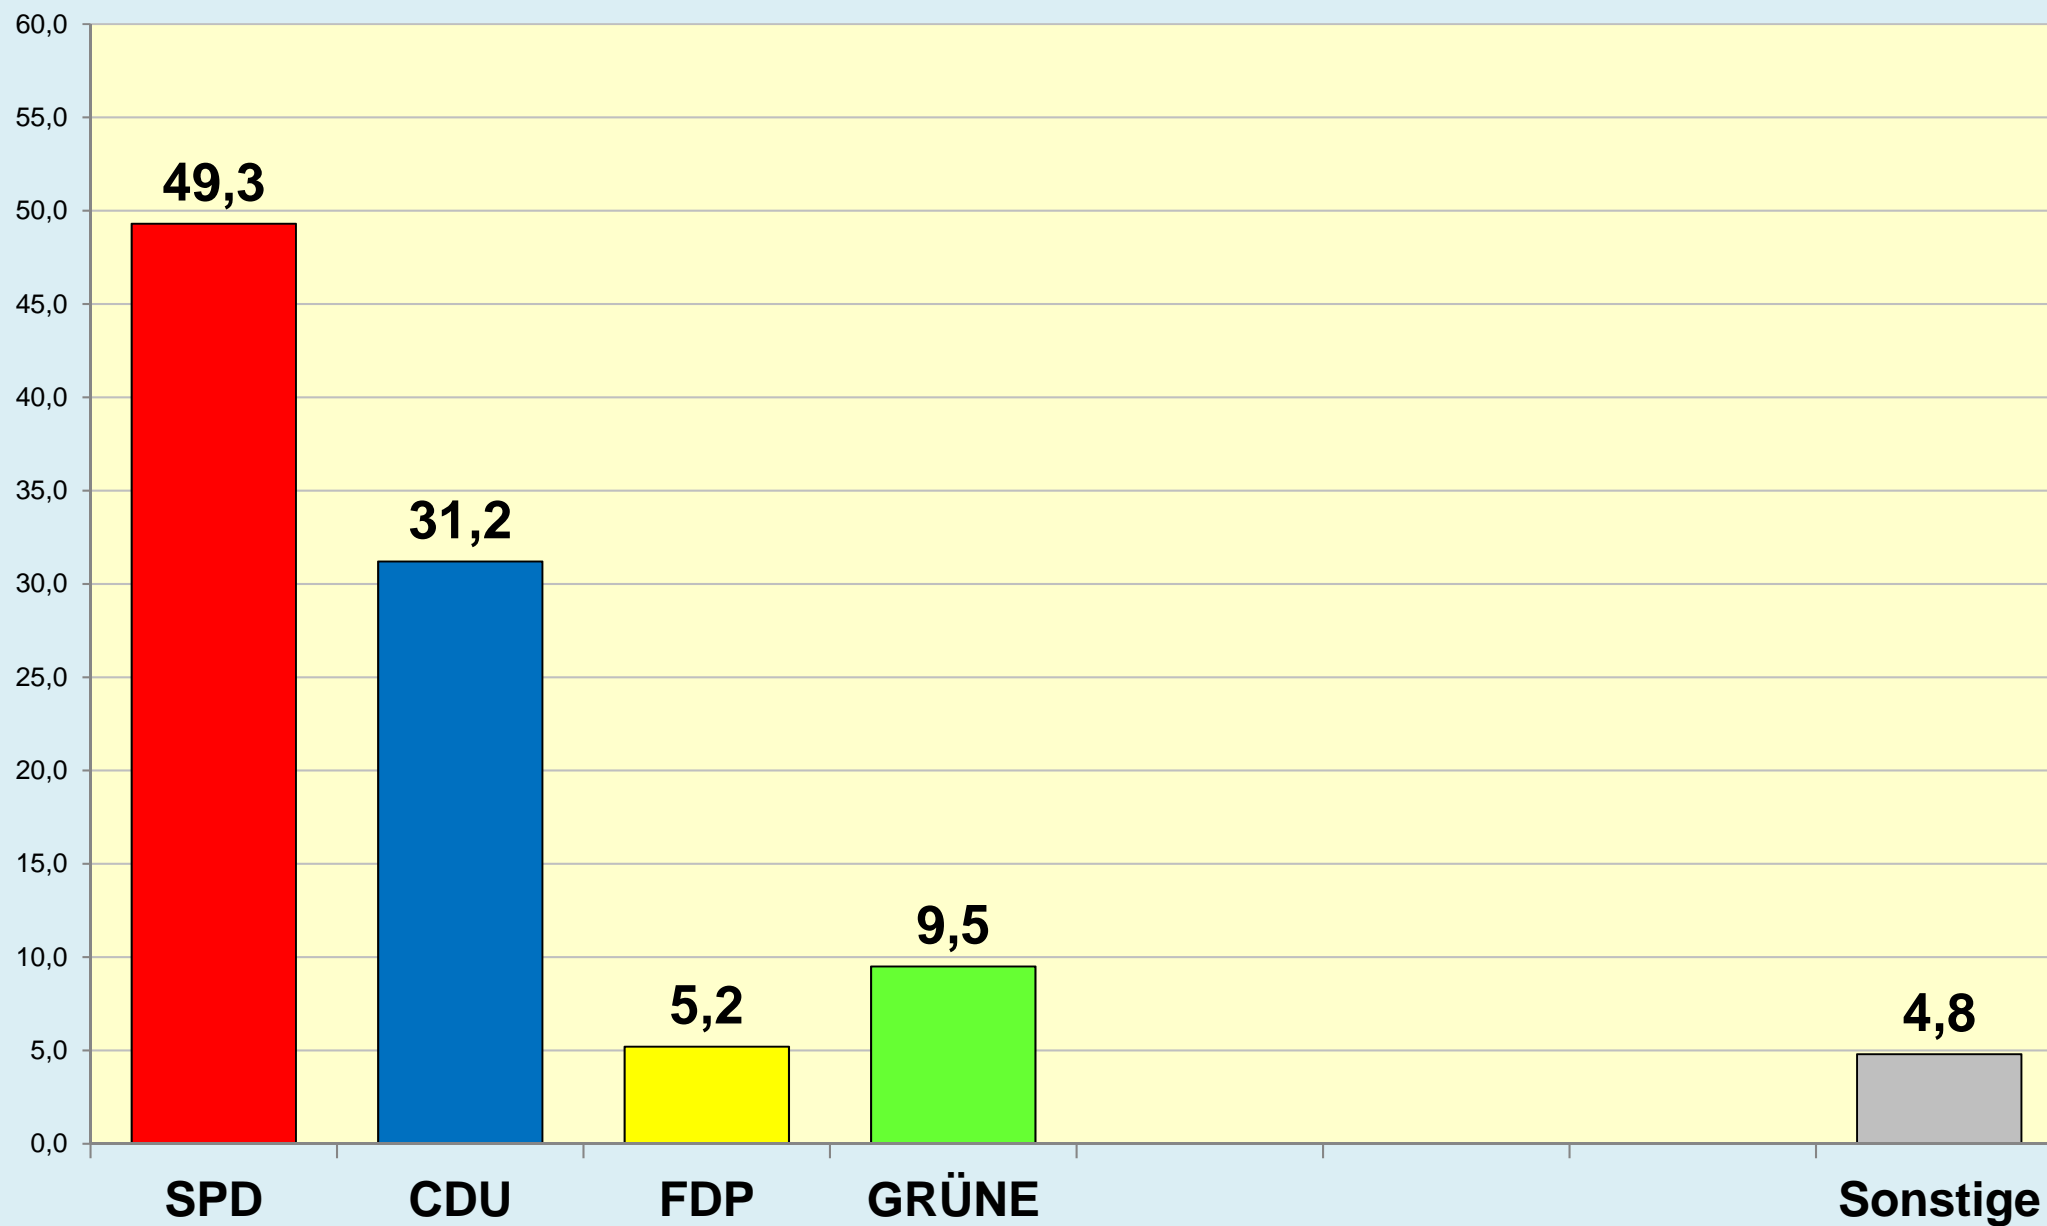

Die Löwenstadt

Stadt Braunschweig

Ergebnisse der Landtagswahlen

1947 - 2017

(Zweitstimmen)

Stadt Braunschweig | Dezernat des Oberbürgermeisters
Referat Stadtentwicklung, Statistik, Vorhabenplanung | Reichsstraße 3 - 38100 Braunschweig
Arbeitsgruppe Statistik und Stadtforschung | 0120.12-Phi | 09.09.2022
Tel. (0531) 470 4107 | Fax (0531) 470 4141
www.braunschweig.de/stadtforschung

Stadt Braunschweig - Landtagswahlen seit 1947

Stadt Braunschweig - Wahlbeteiligung Landtagswahlen

(ab 1974 nach
Gebietsreform)

Braunschweig im Blick ...

Stadt Braunschweig - Referat 0120

Stadtentwicklung, Statistik, Vorhabenplanung