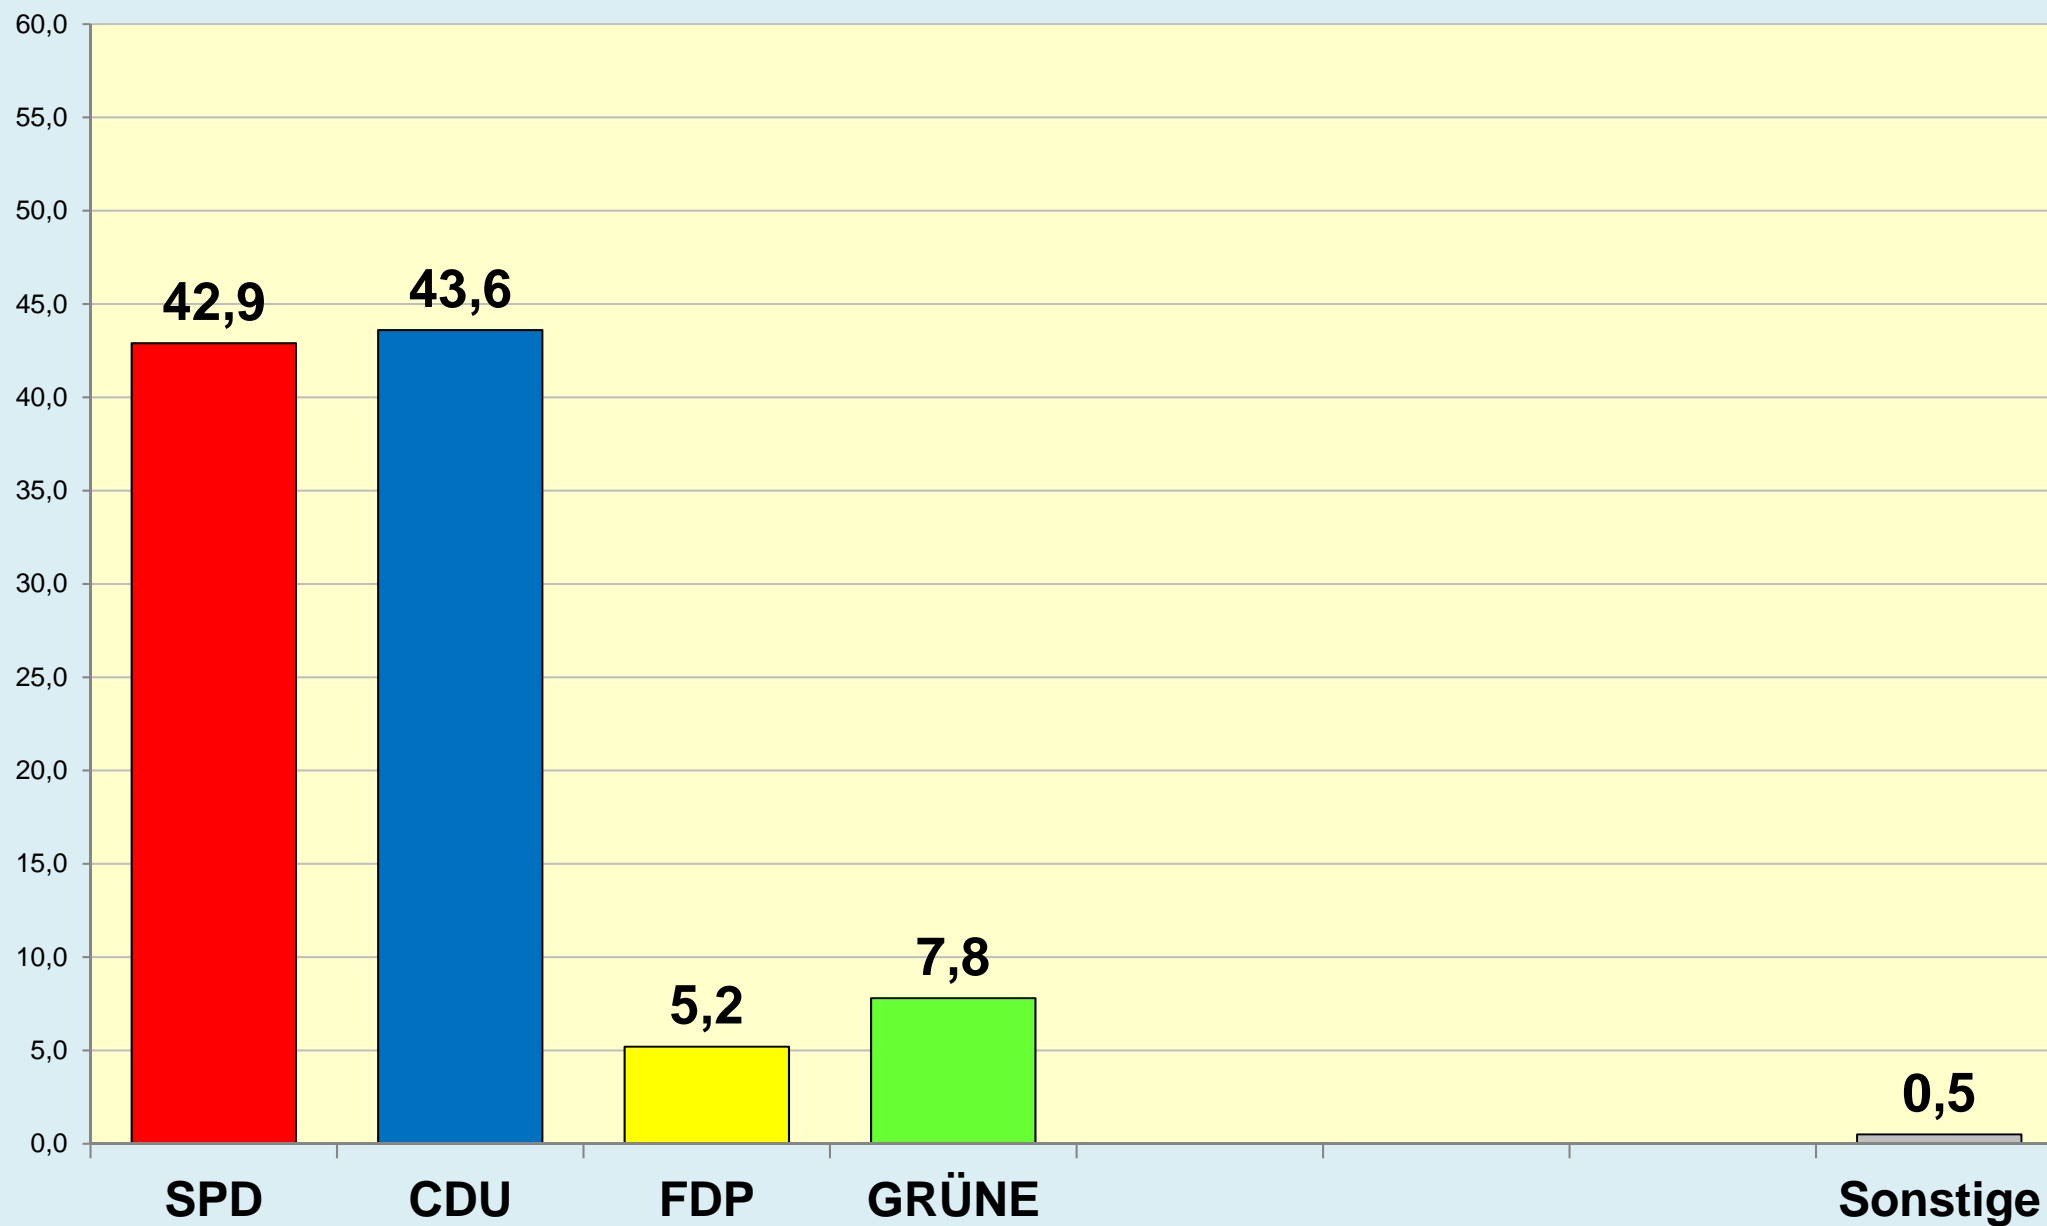

Die Löwenstadt

Stadt Braunschweig

Ergebnisse der Landtagswahlen

1947 - 2017

(Zweitstimmen)

Stadt Braunschweig | Dezernat des Oberbürgermeisters
Referat Stadtentwicklung, Statistik, Vorhabenplanung | Reichsstraße 3 - 38100 Braunschweig
Arbeitsgruppe Statistik und Stadtforschung | 0120.12-Phi | 09.09.2022
Tel. (0531) 470 4107 | Fax (0531) 470 4141
www.braunschweig.de/stadtforschung

Stadt Braunschweig - Landtagswahlen seit 1947

Stadt Braunschweig - Wahlbeteiligung Landtagswahlen

(ab 1974 nach
Gebietsreform)

Braunschweig im Blick ...

Stadt Braunschweig - Referat 0120

Stadtentwicklung, Statistik, Vorhabenplanung