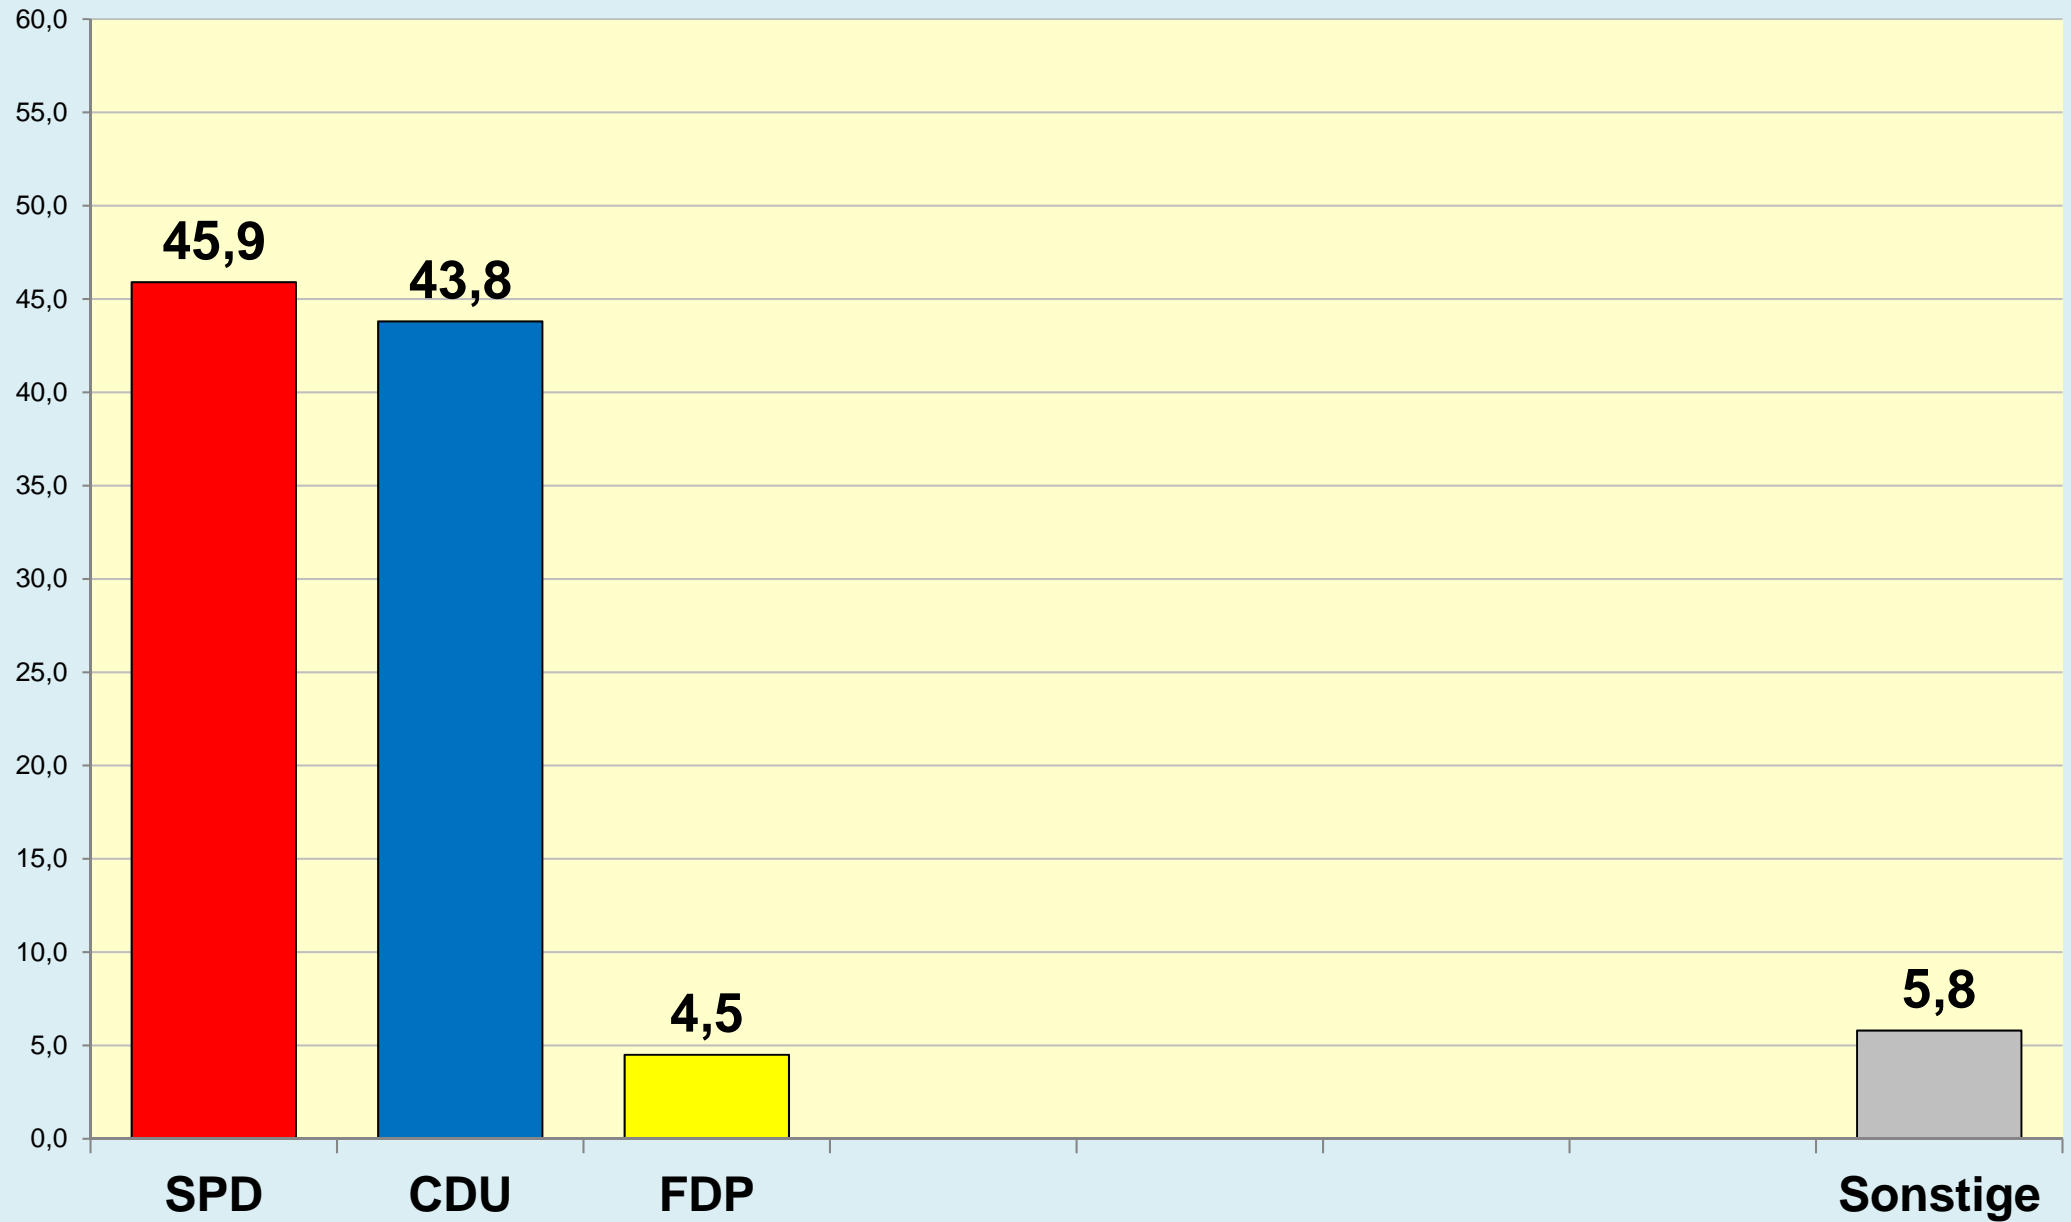

Die Löwenstadt

Stadt Braunschweig

Ergebnisse der Landtagswahlen

1947 - 2017

(Zweitstimmen)

Stadt Braunschweig | Dezernat des Oberbürgermeisters
Referat Stadtentwicklung, Statistik, Vorhabenplanung | Reichsstraße 3 - 38100 Braunschweig
Arbeitsgruppe Statistik und Stadtforschung | 0120.12-Phi | 09.09.2022
Tel. (0531) 470 4107 | Fax (0531) 470 4141
www.braunschweig.de/stadtforschung

Stadt Braunschweig - Landtagswahlen seit 1947

Stadt Braunschweig - Wahlbeteiligung Landtagswahlen

(ab 1974 nach
Gebietsreform)

Braunschweig im Blick ...

Stadt Braunschweig - Referat 0120

Stadtentwicklung, Statistik, Vorhabenplanung