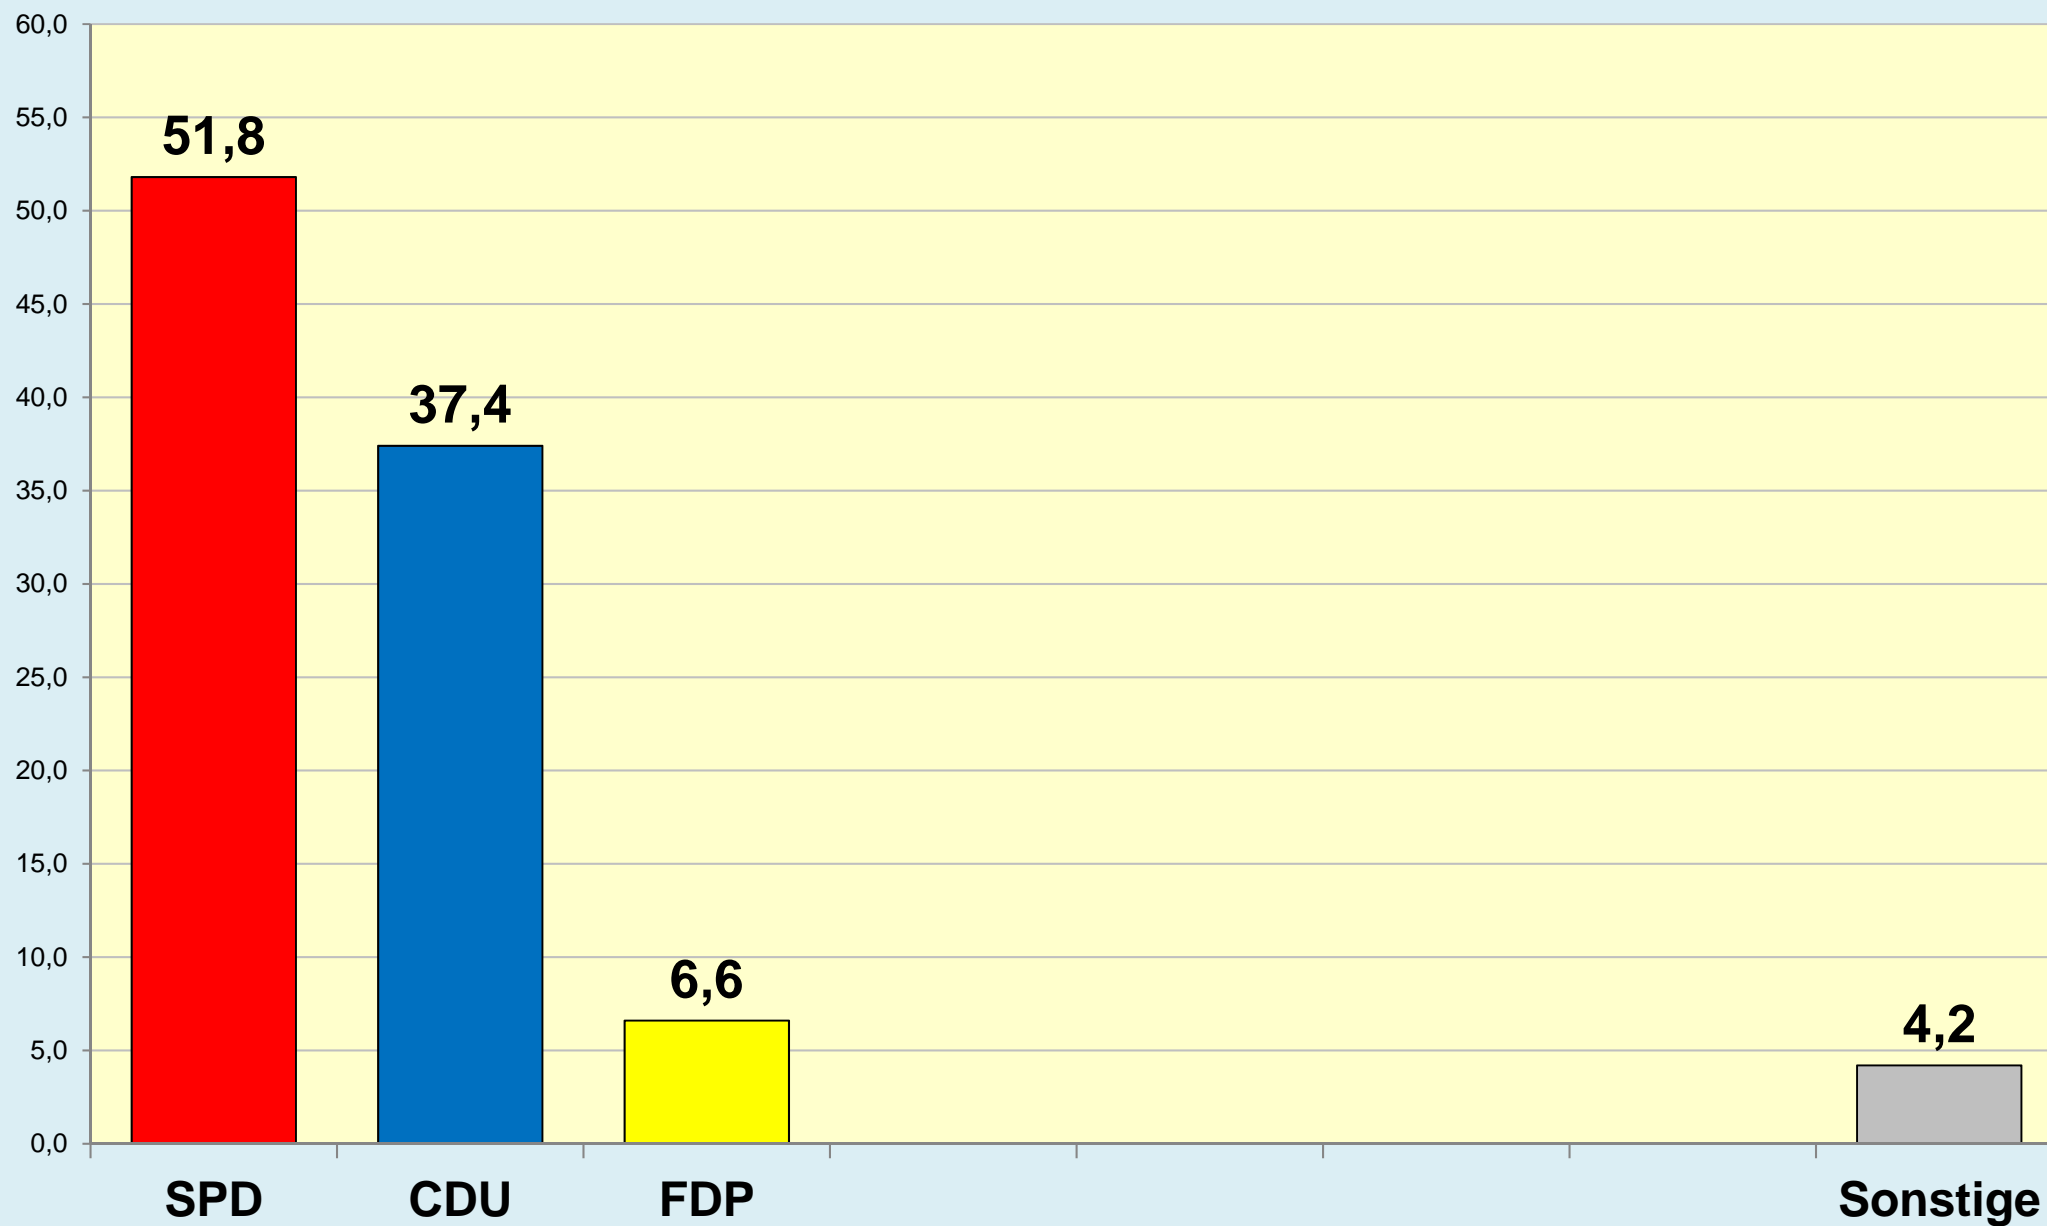

Die Löwenstadt

Stadt Braunschweig

Ergebnisse der Landtagswahlen

1947 - 2017

(Zweitstimmen)

Stadt Braunschweig | Dezernat des Oberbürgermeisters
Referat Stadtentwicklung, Statistik, Vorhabenplanung | Reichsstraße 3 - 38100 Braunschweig
Arbeitsgruppe Statistik und Stadtforschung | 0120.12-Phi | 09.09.2022
Tel. (0531) 470 4107 | Fax (0531) 470 4141
www.braunschweig.de/stadtforschung

Stadt Braunschweig - Landtagswahlen seit 1947

Stadt Braunschweig - Wahlbeteiligung Landtagswahlen

(ab 1974 nach
Gebietsreform)

Braunschweig im Blick ...

Stadt Braunschweig - Referat 0120

Stadtentwicklung, Statistik, Vorhabenplanung