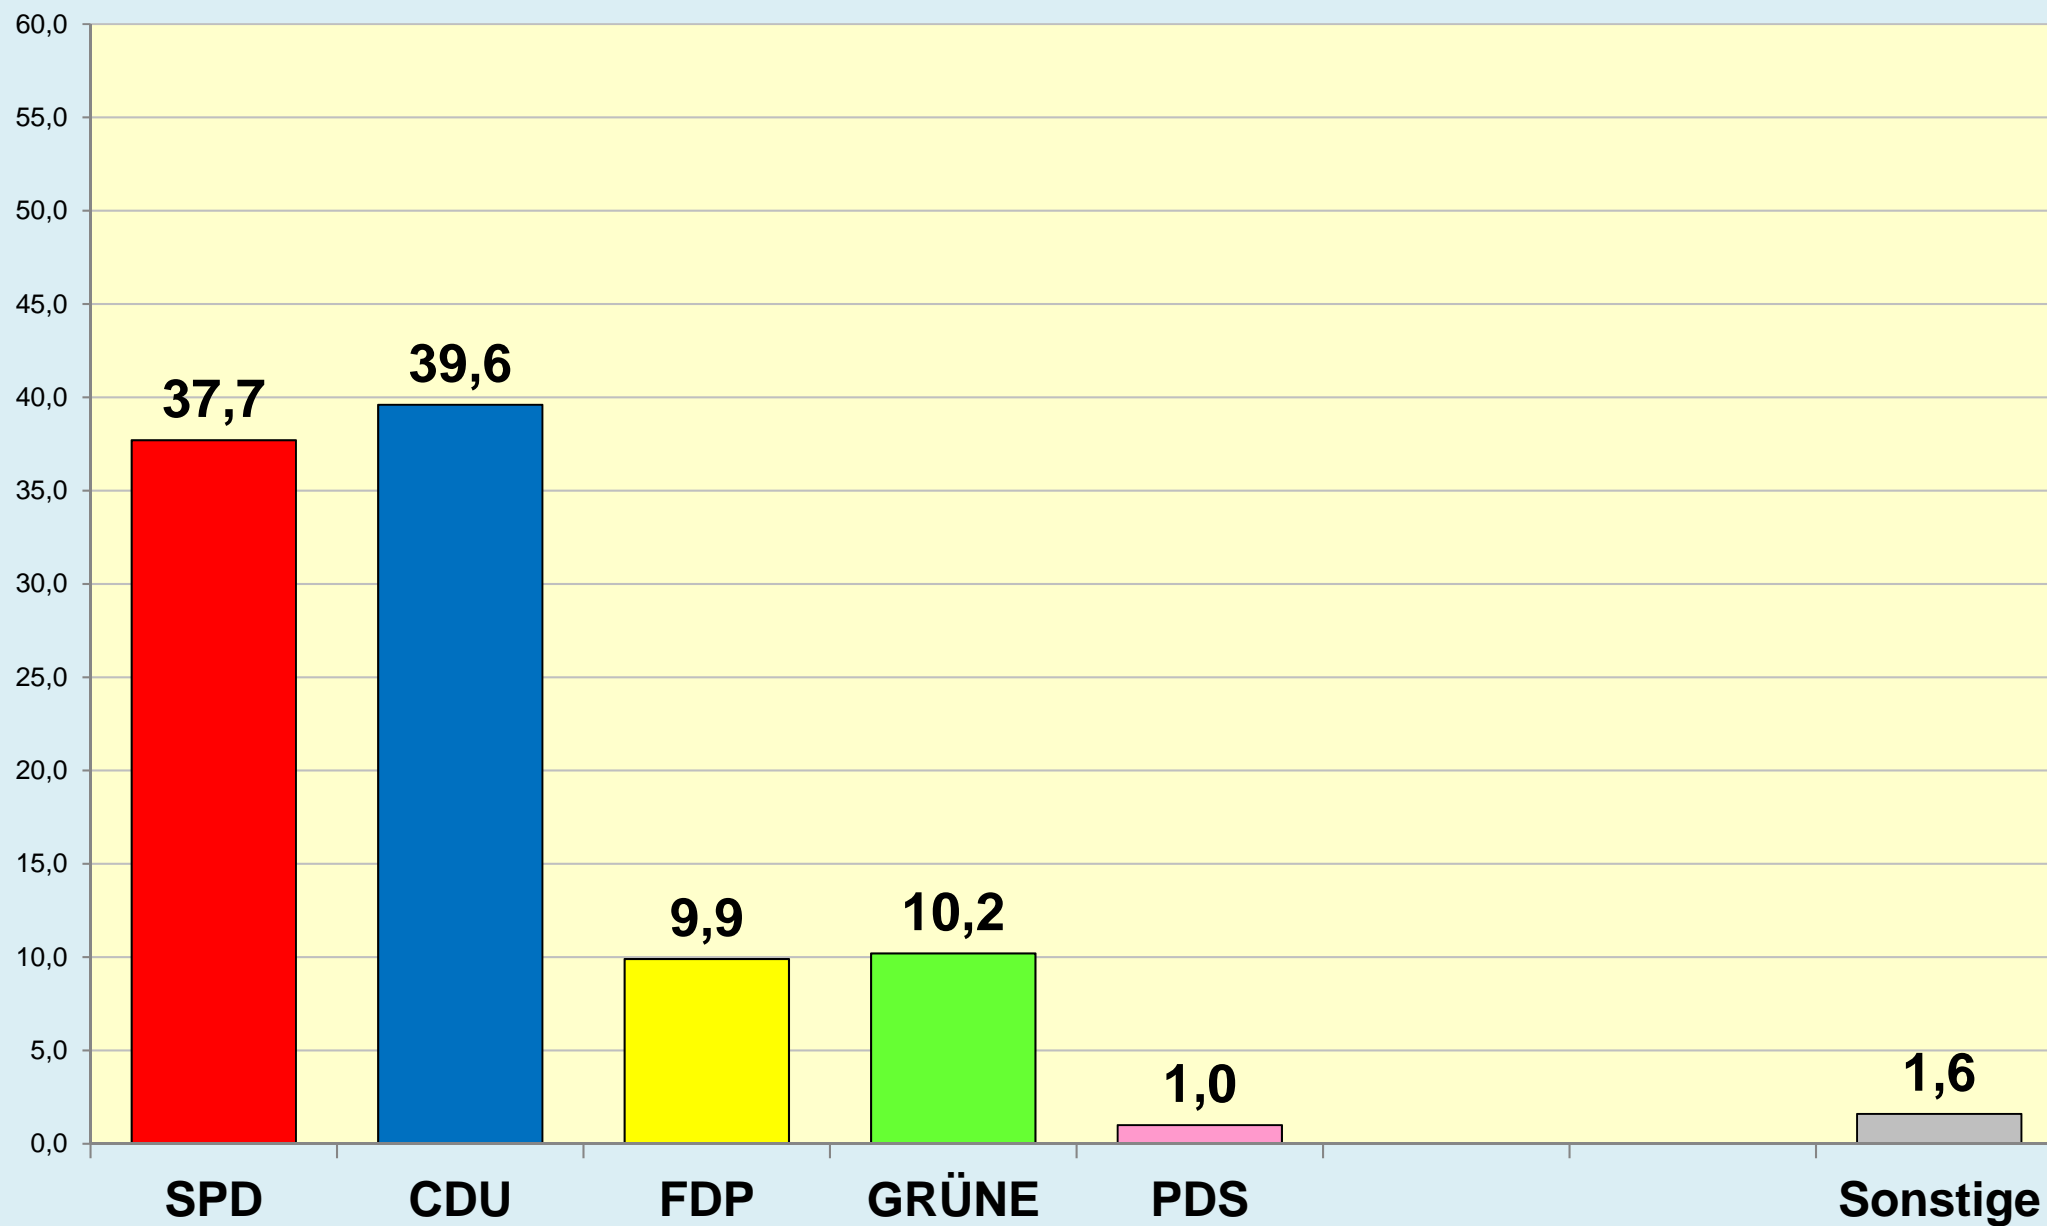

Die Löwenstadt

Stadt Braunschweig

Ergebnisse der Landtagswahlen

1947 - 2017

(Zweitstimmen)

Stadt Braunschweig | Dezernat des Oberbürgermeisters
Referat Stadtentwicklung, Statistik, Vorhabenplanung | Reichsstraße 3 - 38100 Braunschweig
Arbeitsgruppe Statistik und Stadtforschung | 0120.12-Phi | 09.09.2022
Tel. (0531) 470 4107 | Fax (0531) 470 4141
www.braunschweig.de/stadtforschung

Stadt Braunschweig - Landtagswahlen seit 1947

Stadt Braunschweig - Wahlbeteiligung Landtagswahlen

(ab 1974 nach
Gebietsreform)

Braunschweig im Blick ...

Stadt Braunschweig - Referat 0120

Stadtentwicklung, Statistik, Vorhabenplanung