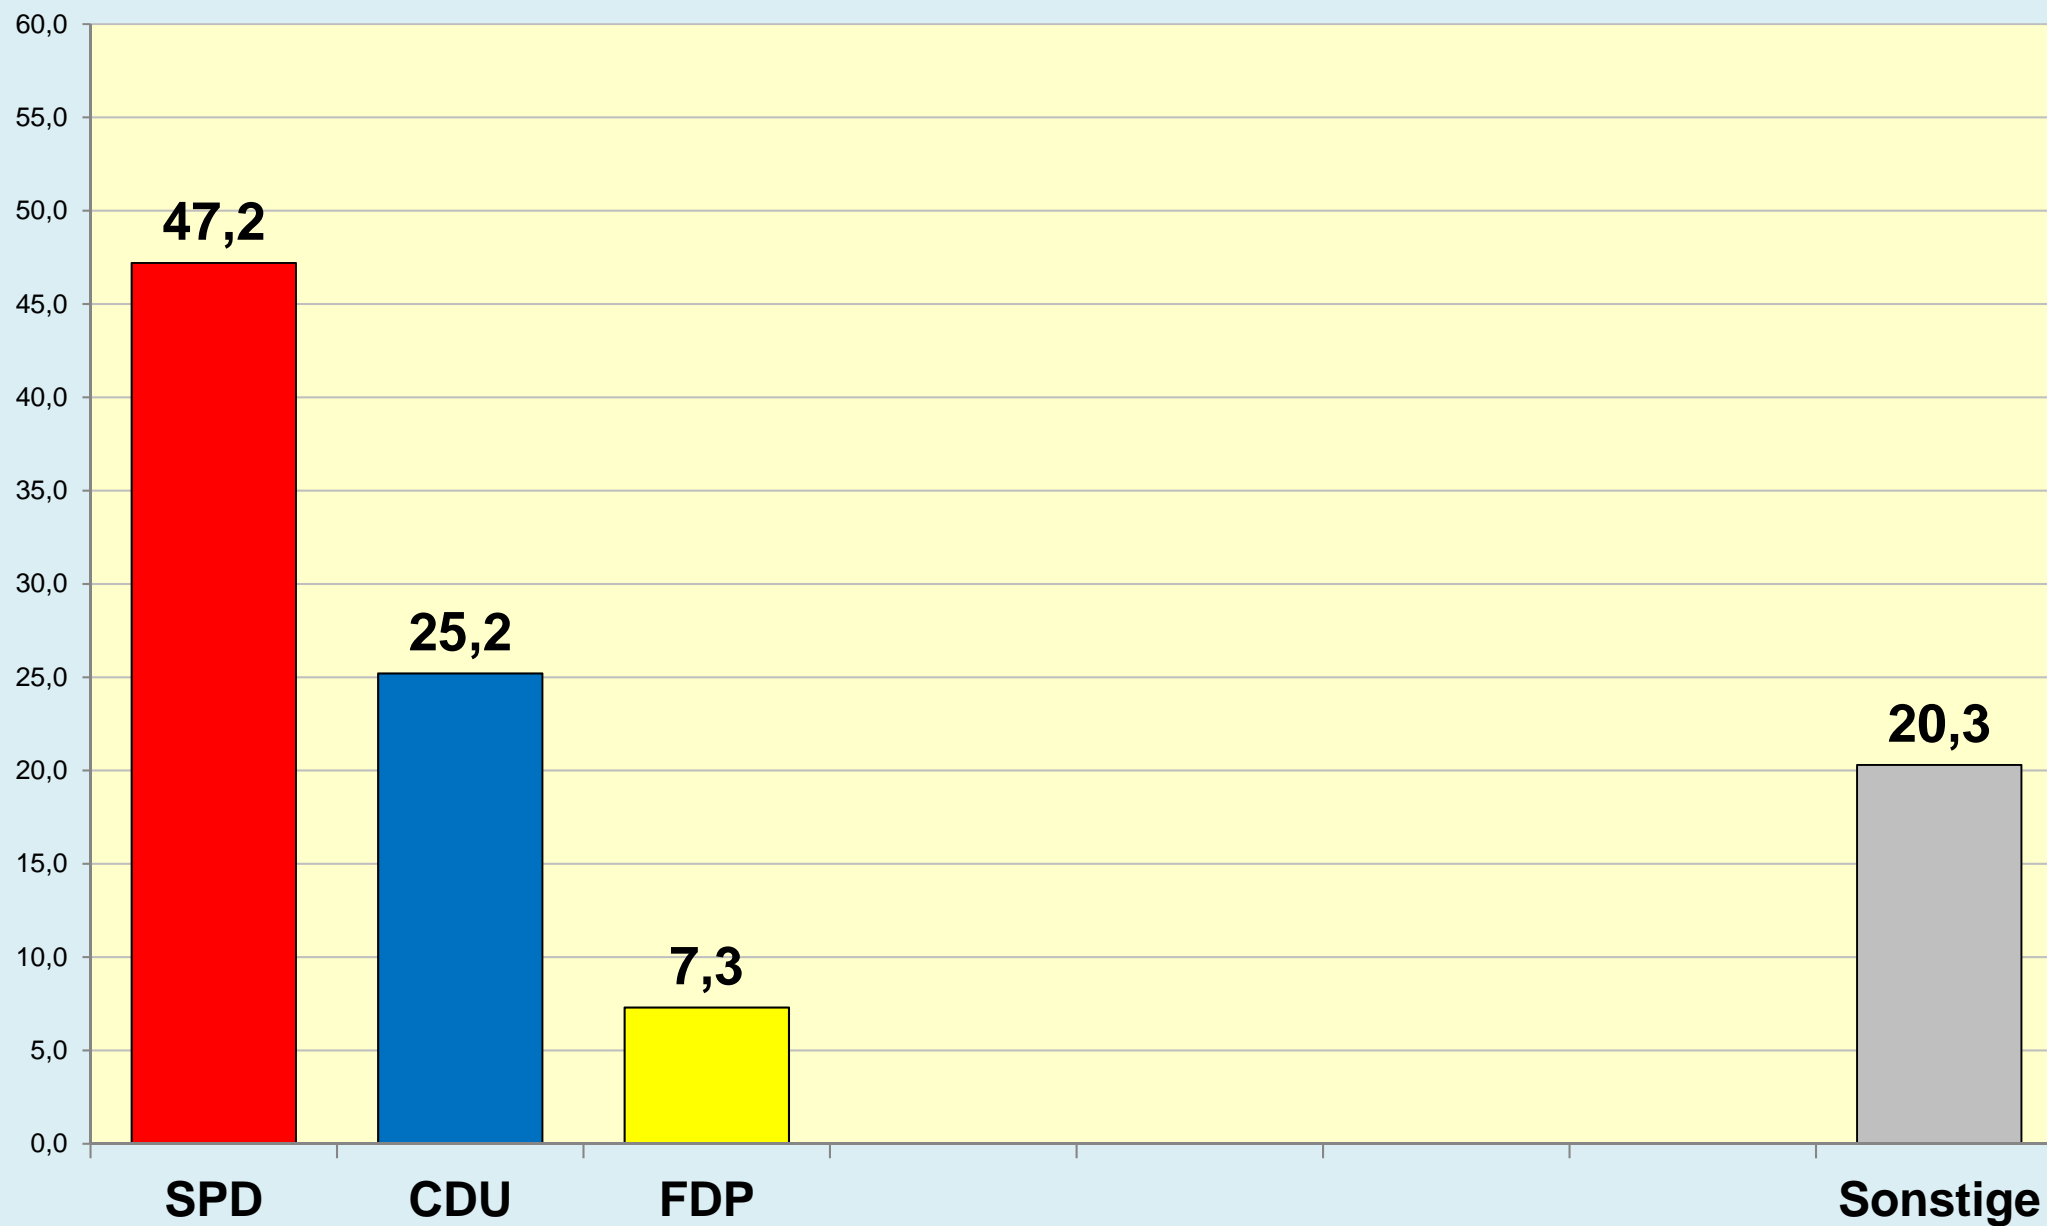

Die Löwenstadt

Stadt Braunschweig

Ergebnisse der Landtagswahlen

1947 - 2017

(Zweitstimmen)

Stadt Braunschweig | Dezernat des Oberbürgermeisters
Referat Stadtentwicklung, Statistik, Vorhabenplanung | Reichsstraße 3 - 38100 Braunschweig
Arbeitsgruppe Statistik und Stadtforschung | 0120.12-Phi | 09.09.2022
Tel. (0531) 470 4107 | Fax (0531) 470 4141
www.braunschweig.de/stadtforschung

Stadt Braunschweig - Landtagswahlen seit 1947

Stadt Braunschweig - Wahlbeteiligung Landtagswahlen

(ab 1974 nach
Gebietsreform)

Braunschweig im Blick ...

Stadt Braunschweig - Referat 0120

Stadtentwicklung, Statistik, Vorhabenplanung