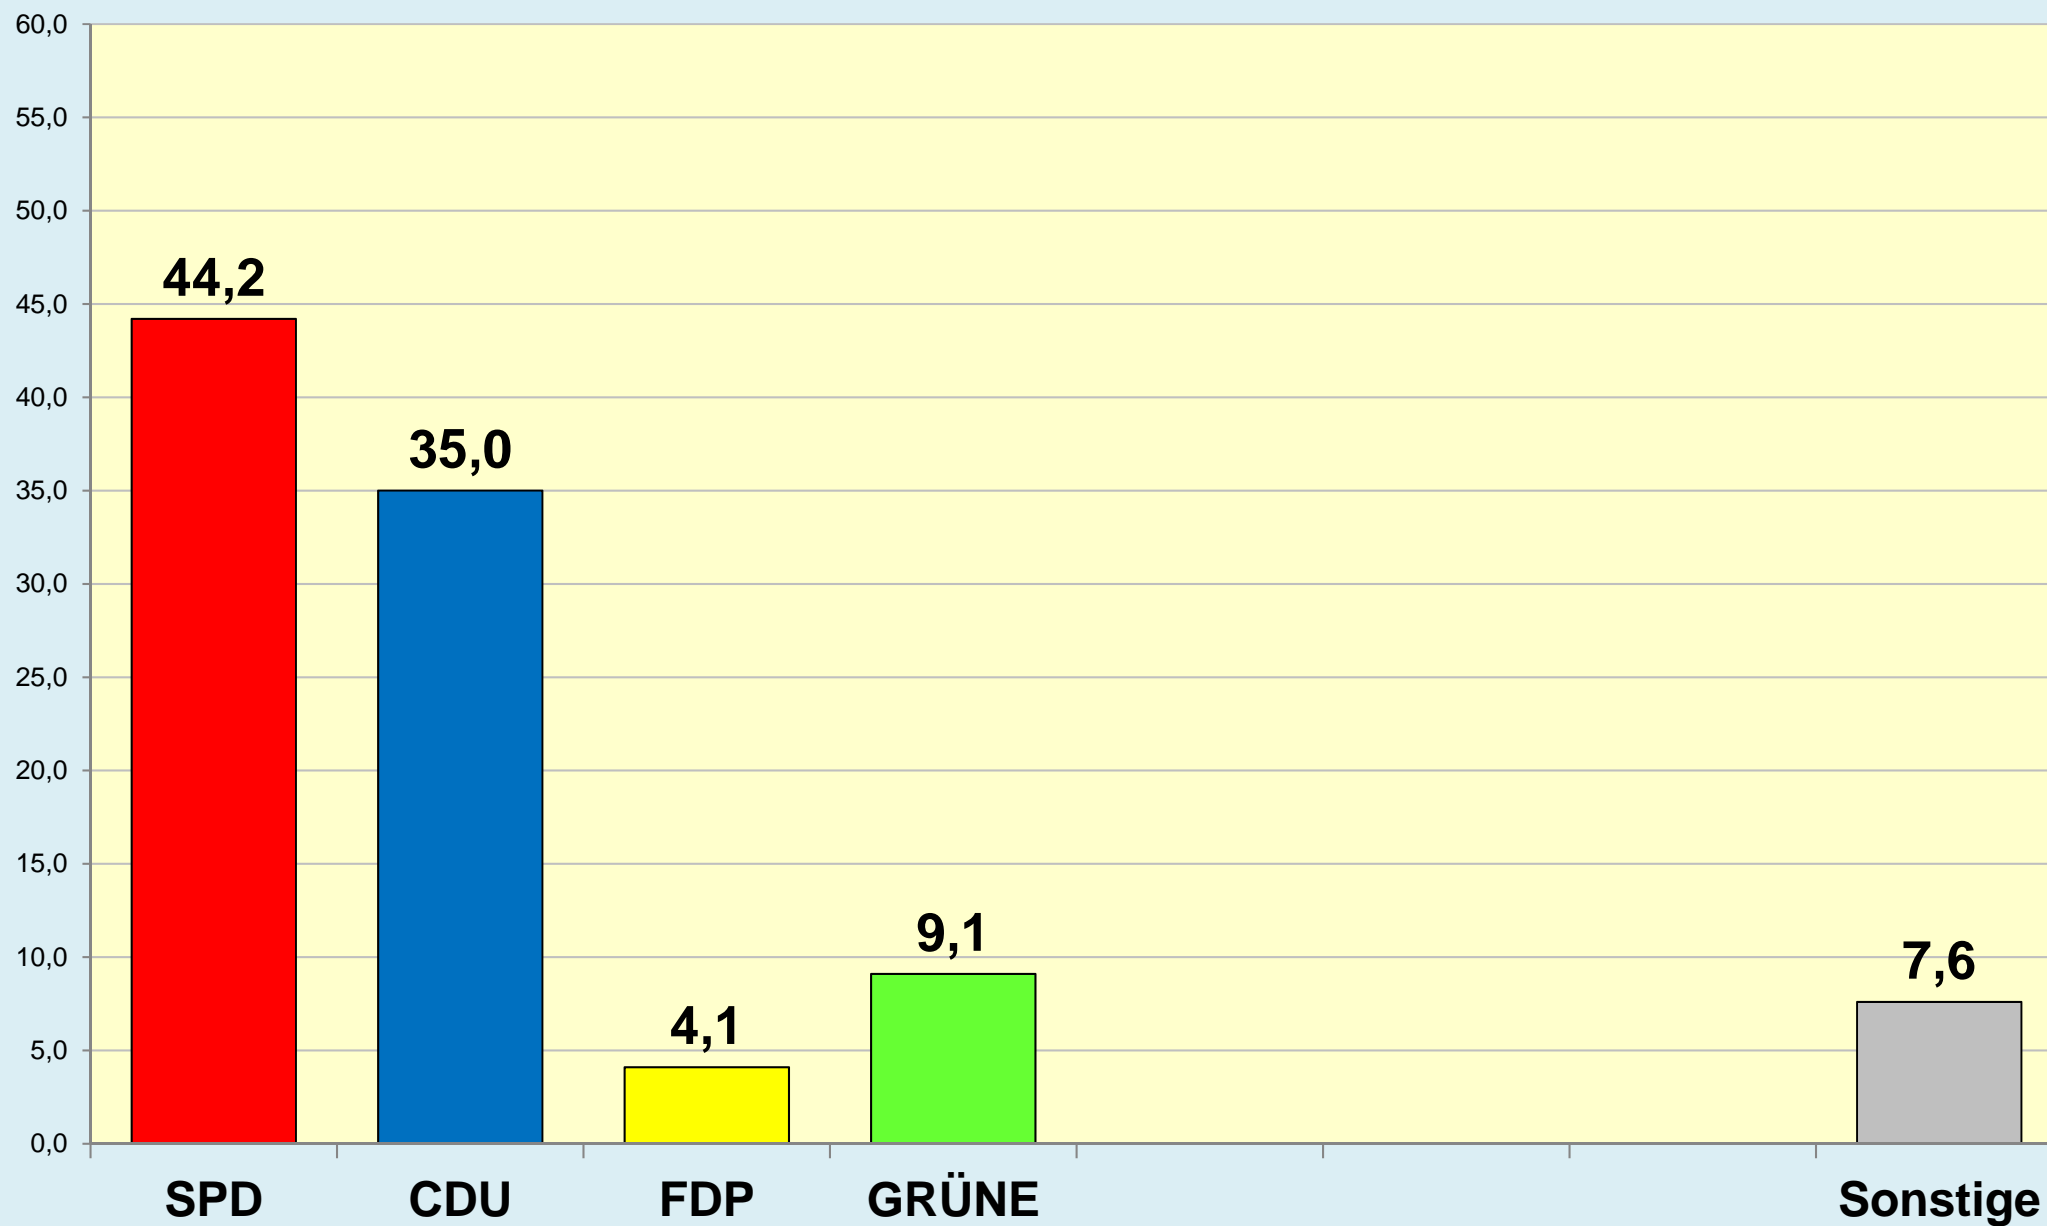

Die Löwenstadt

Stadt Braunschweig

Ergebnisse der Landtagswahlen

1947 - 2017

(Zweitstimmen)

Stadt Braunschweig | Dezernat des Oberbürgermeisters
Referat Stadtentwicklung, Statistik, Vorhabenplanung | Reichsstraße 3 - 38100 Braunschweig
Arbeitsgruppe Statistik und Stadtforschung | 0120.12-Phi | 09.09.2022
Tel. (0531) 470 4107 | Fax (0531) 470 4141
www.braunschweig.de/stadtforschung

Stadt Braunschweig - Landtagswahlen seit 1947

Stadt Braunschweig - Wahlbeteiligung Landtagswahlen

(ab 1974 nach
Gebietsreform)

Braunschweig im Blick ...

Stadt Braunschweig - Referat 0120

Stadtentwicklung, Statistik, Vorhabenplanung