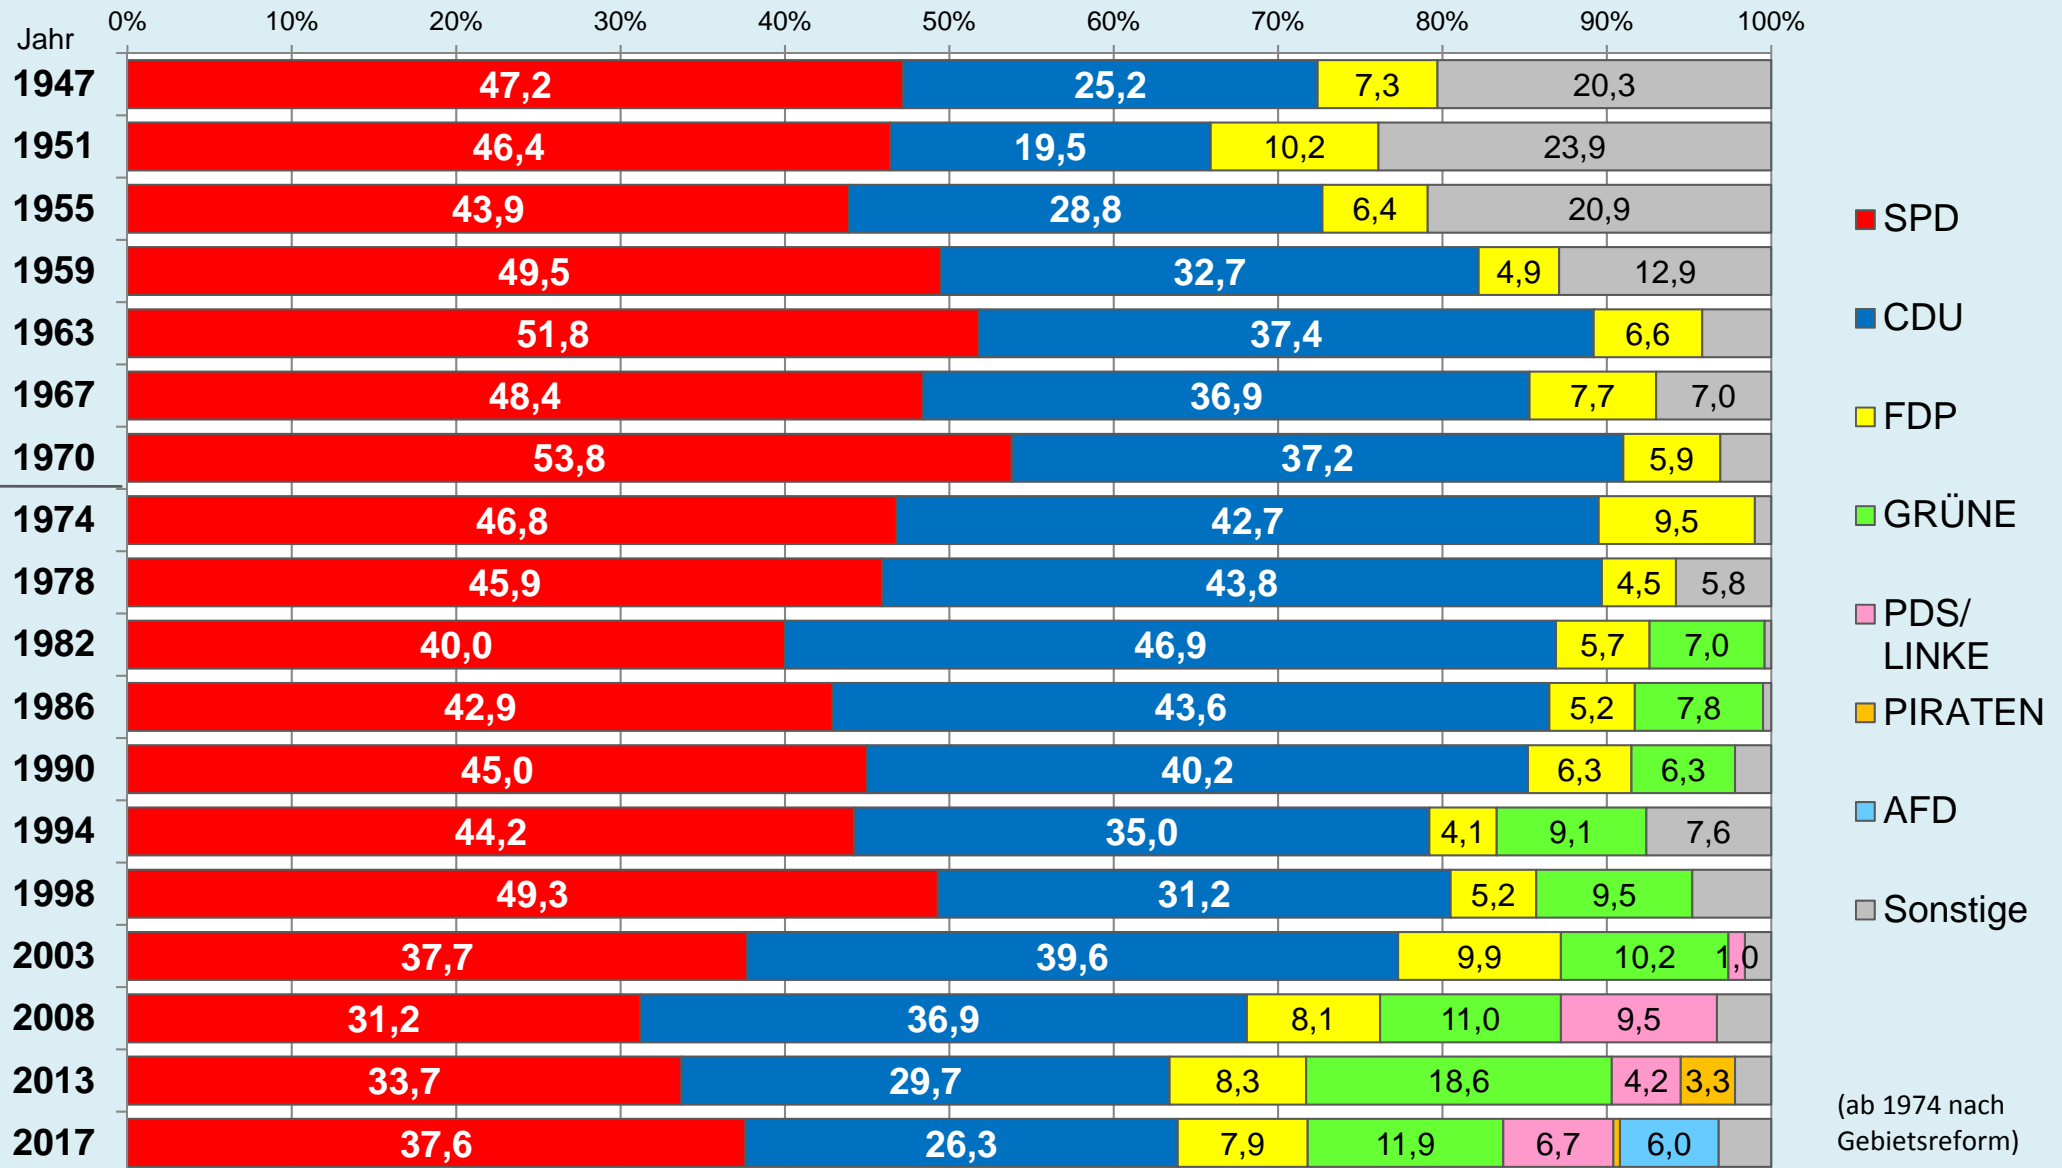

Die Löwenstadt

Stadt Braunschweig

Ergebnisse der Landtagswahlen

1947 - 2017

(Zweitstimmen)

Stadt Braunschweig | Dezernat des Oberbürgermeisters
Referat Stadtentwicklung, Statistik, Vorhabenplanung | Reichsstraße 3 - 38100 Braunschweig
Arbeitsgruppe Statistik und Stadtforschung | 0120.12-Phi | 09.09.2022
Tel. (0531) 470 4107 | Fax (0531) 470 4141
www.braunschweig.de/stadtforschung

Stadt Braunschweig - Landtagswahlen seit 1947

Stadt Braunschweig - Wahlbeteiligung Landtagswahlen

(ab 1974 nach
Gebietsreform)

Braunschweig im Blick ...

Stadt Braunschweig - Referat 0120

Stadtentwicklung, Statistik, Vorhabenplanung