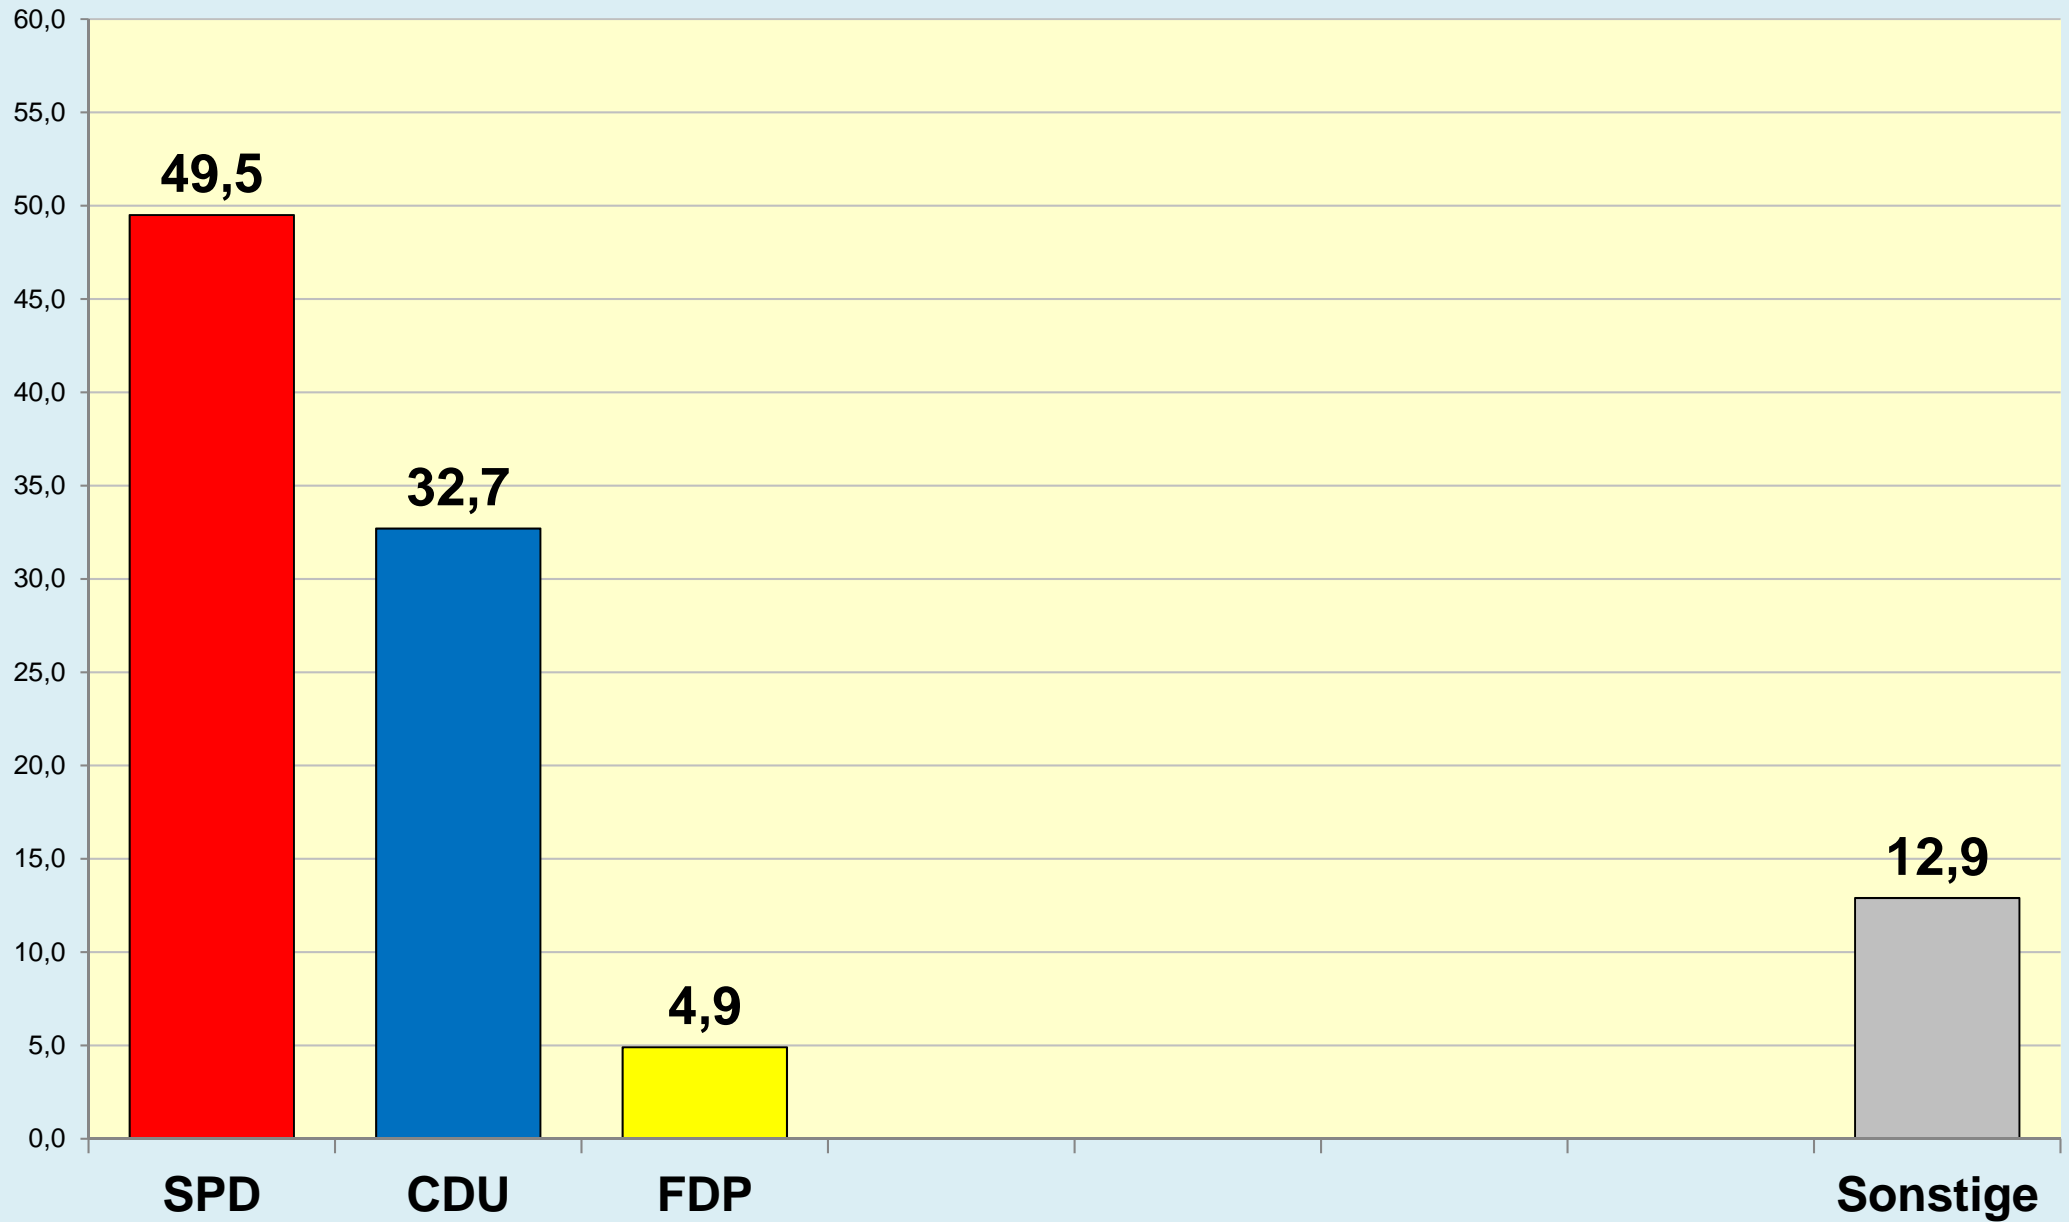

Die Löwenstadt

Stadt Braunschweig

Ergebnisse der Landtagswahlen

1947 - 2017

(Zweitstimmen)

Stadt Braunschweig | Dezernat des Oberbürgermeisters
Referat Stadtentwicklung, Statistik, Vorhabenplanung | Reichsstraße 3 - 38100 Braunschweig
Arbeitsgruppe Statistik und Stadtforschung | 0120.12-Phi | 09.09.2022
Tel. (0531) 470 4107 | Fax (0531) 470 4141
www.braunschweig.de/stadtforschung

Stadt Braunschweig - Landtagswahlen seit 1947

Stadt Braunschweig - Wahlbeteiligung Landtagswahlen

(ab 1974 nach
Gebietsreform)

Braunschweig im Blick ...

Stadt Braunschweig - Referat 0120

Stadtentwicklung, Statistik, Vorhabenplanung