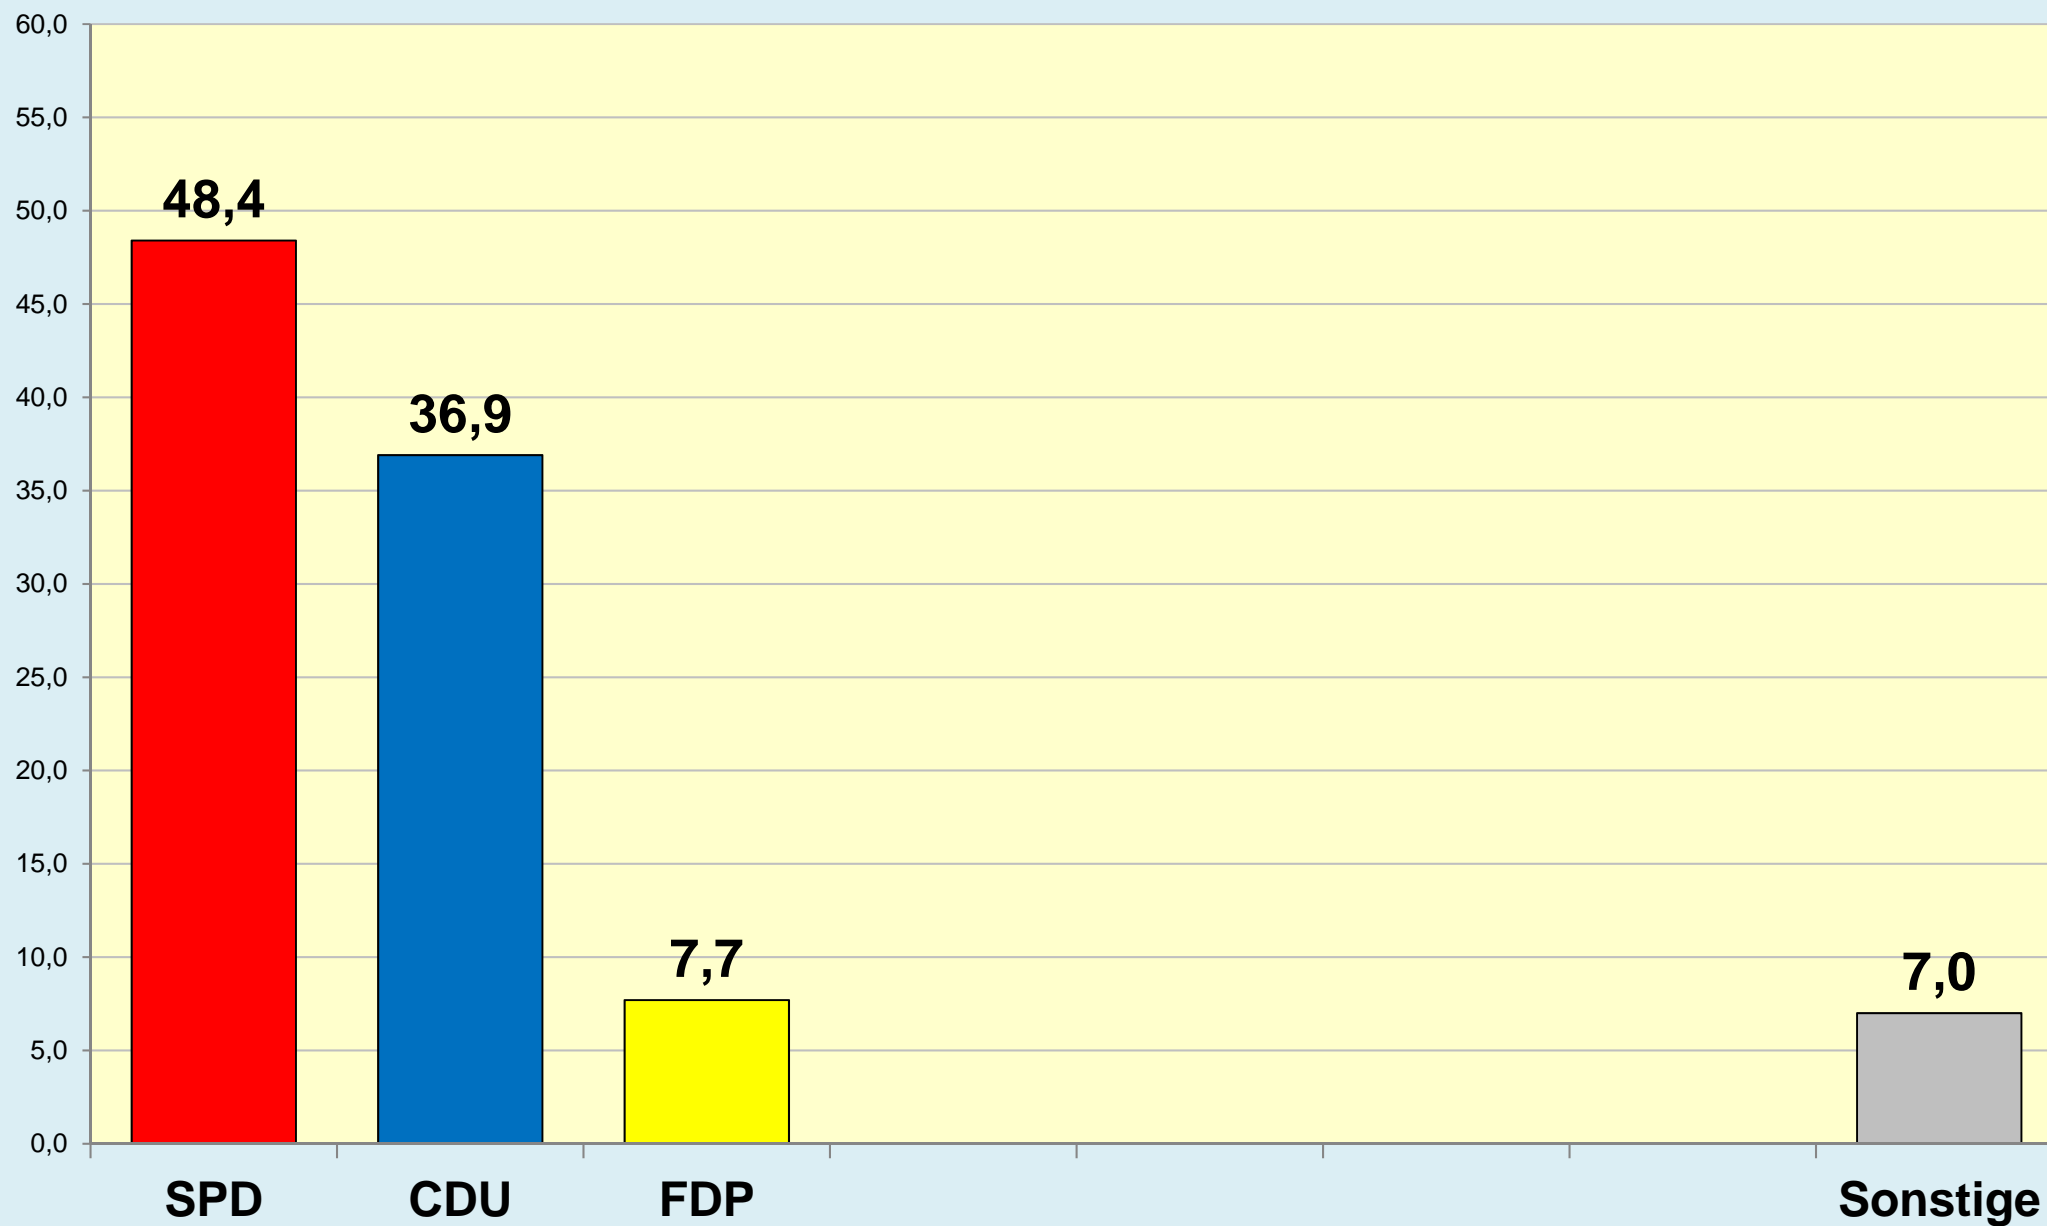

Die Löwenstadt

Stadt Braunschweig

Ergebnisse der Landtagswahlen

1947 - 2017

(Zweitstimmen)

Stadt Braunschweig | Dezernat des Oberbürgermeisters
Referat Stadtentwicklung, Statistik, Vorhabenplanung | Reichsstraße 3 - 38100 Braunschweig
Arbeitsgruppe Statistik und Stadtforschung | 0120.12-Phi | 09.09.2022
Tel. (0531) 470 4107 | Fax (0531) 470 4141
www.braunschweig.de/stadtforschung

Stadt Braunschweig - Landtagswahlen seit 1947

Stadt Braunschweig - Wahlbeteiligung Landtagswahlen

(ab 1974 nach
Gebietsreform)

Braunschweig im Blick ...

Stadt Braunschweig - Referat 0120

Stadtentwicklung, Statistik, Vorhabenplanung