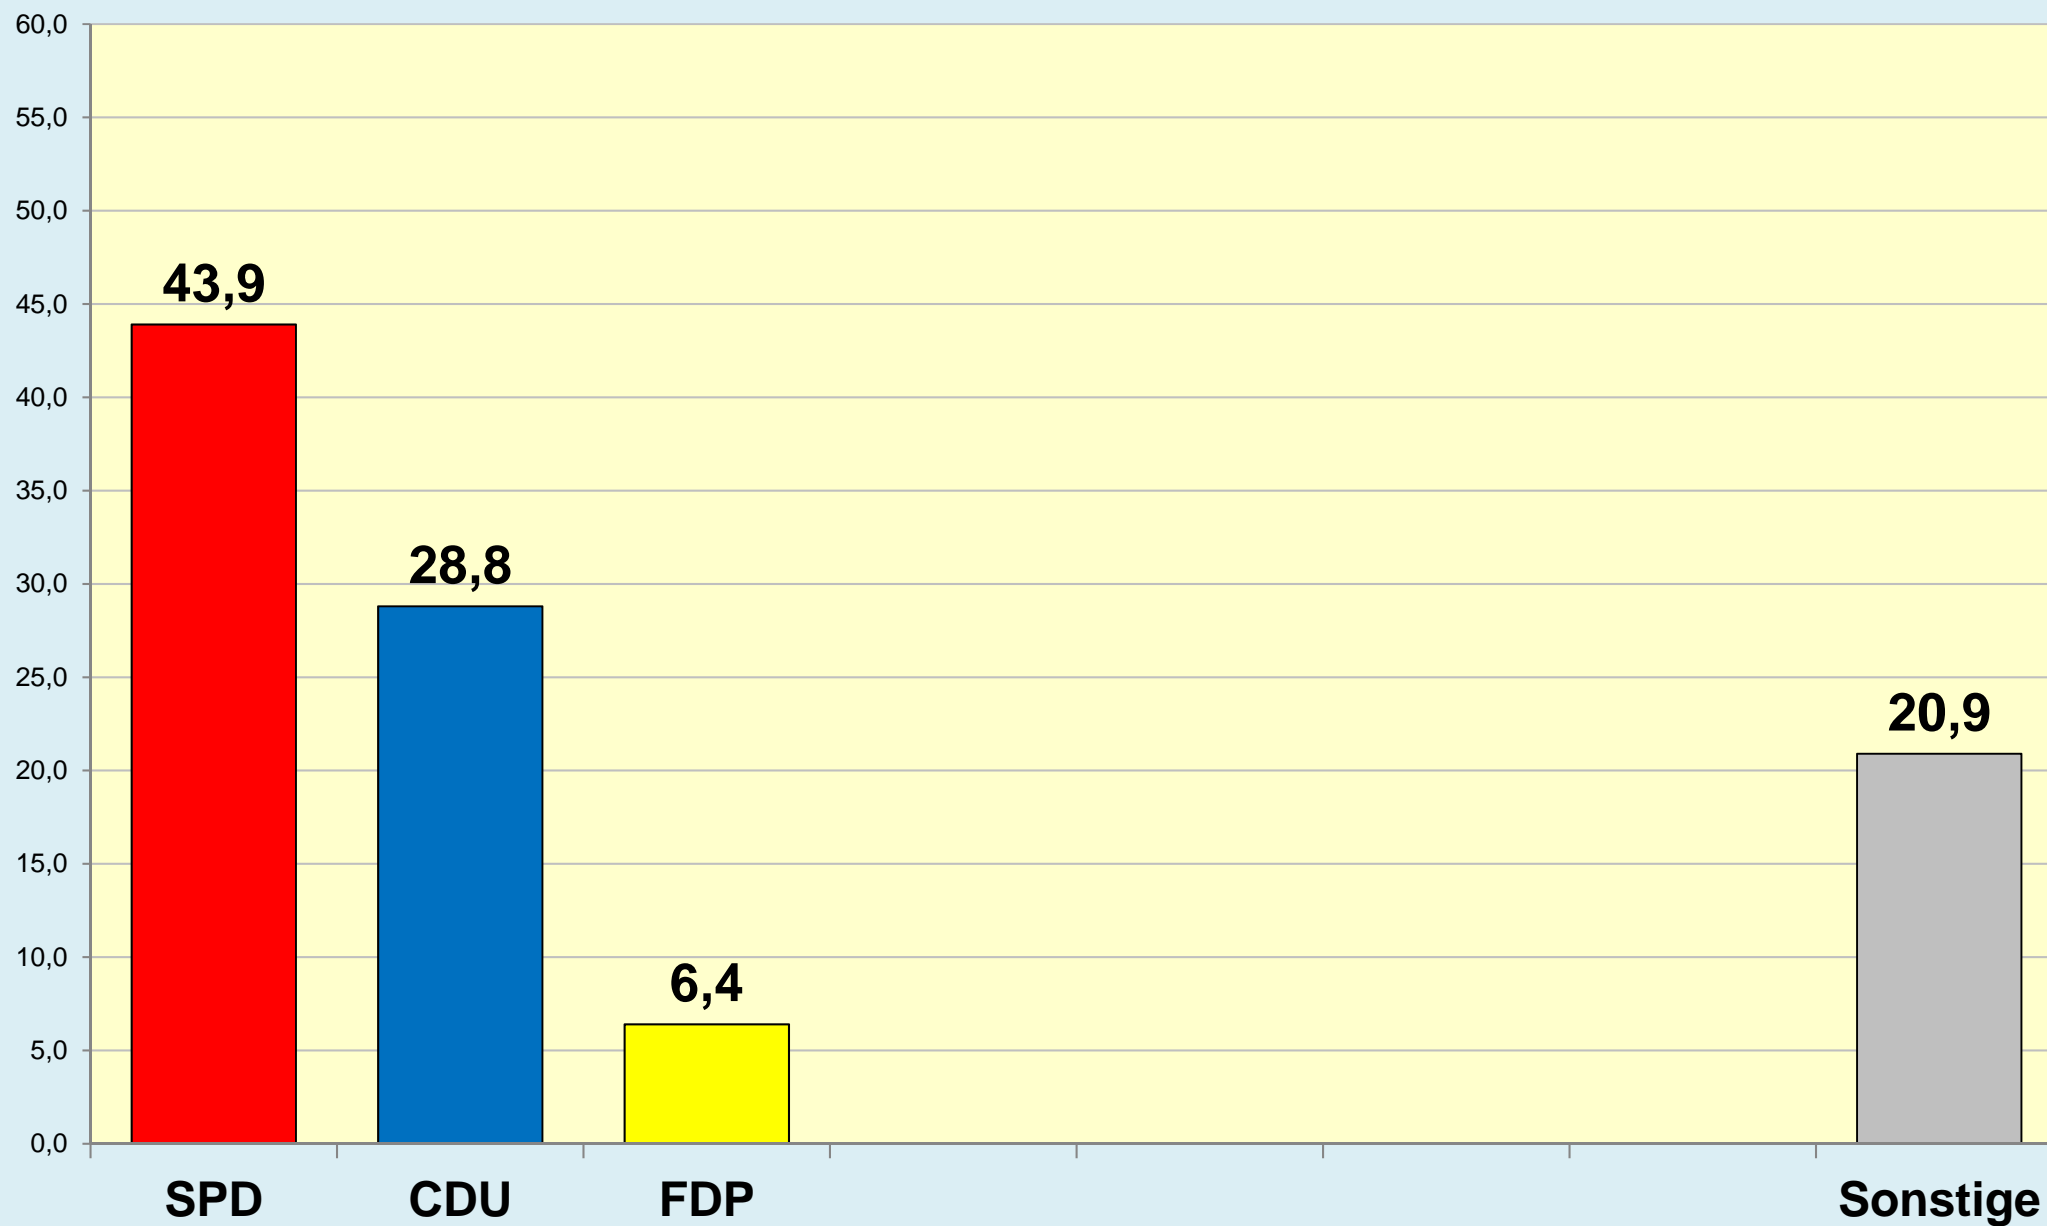

Die Löwenstadt

Stadt Braunschweig

Ergebnisse der Landtagswahlen

1947 - 2017

(Zweitstimmen)

Stadt Braunschweig | Dezernat des Oberbürgermeisters
Referat Stadtentwicklung, Statistik, Vorhabenplanung | Reichsstraße 3 - 38100 Braunschweig
Arbeitsgruppe Statistik und Stadtforschung | 0120.12-Phi | 09.09.2022
Tel. (0531) 470 4107 | Fax (0531) 470 4141
www.braunschweig.de/stadtforschung

Stadt Braunschweig - Landtagswahlen seit 1947

Stadt Braunschweig - Wahlbeteiligung Landtagswahlen

(ab 1974 nach
Gebietsreform)

Braunschweig im Blick ...

Stadt Braunschweig - Referat 0120

Stadtentwicklung, Statistik, Vorhabenplanung