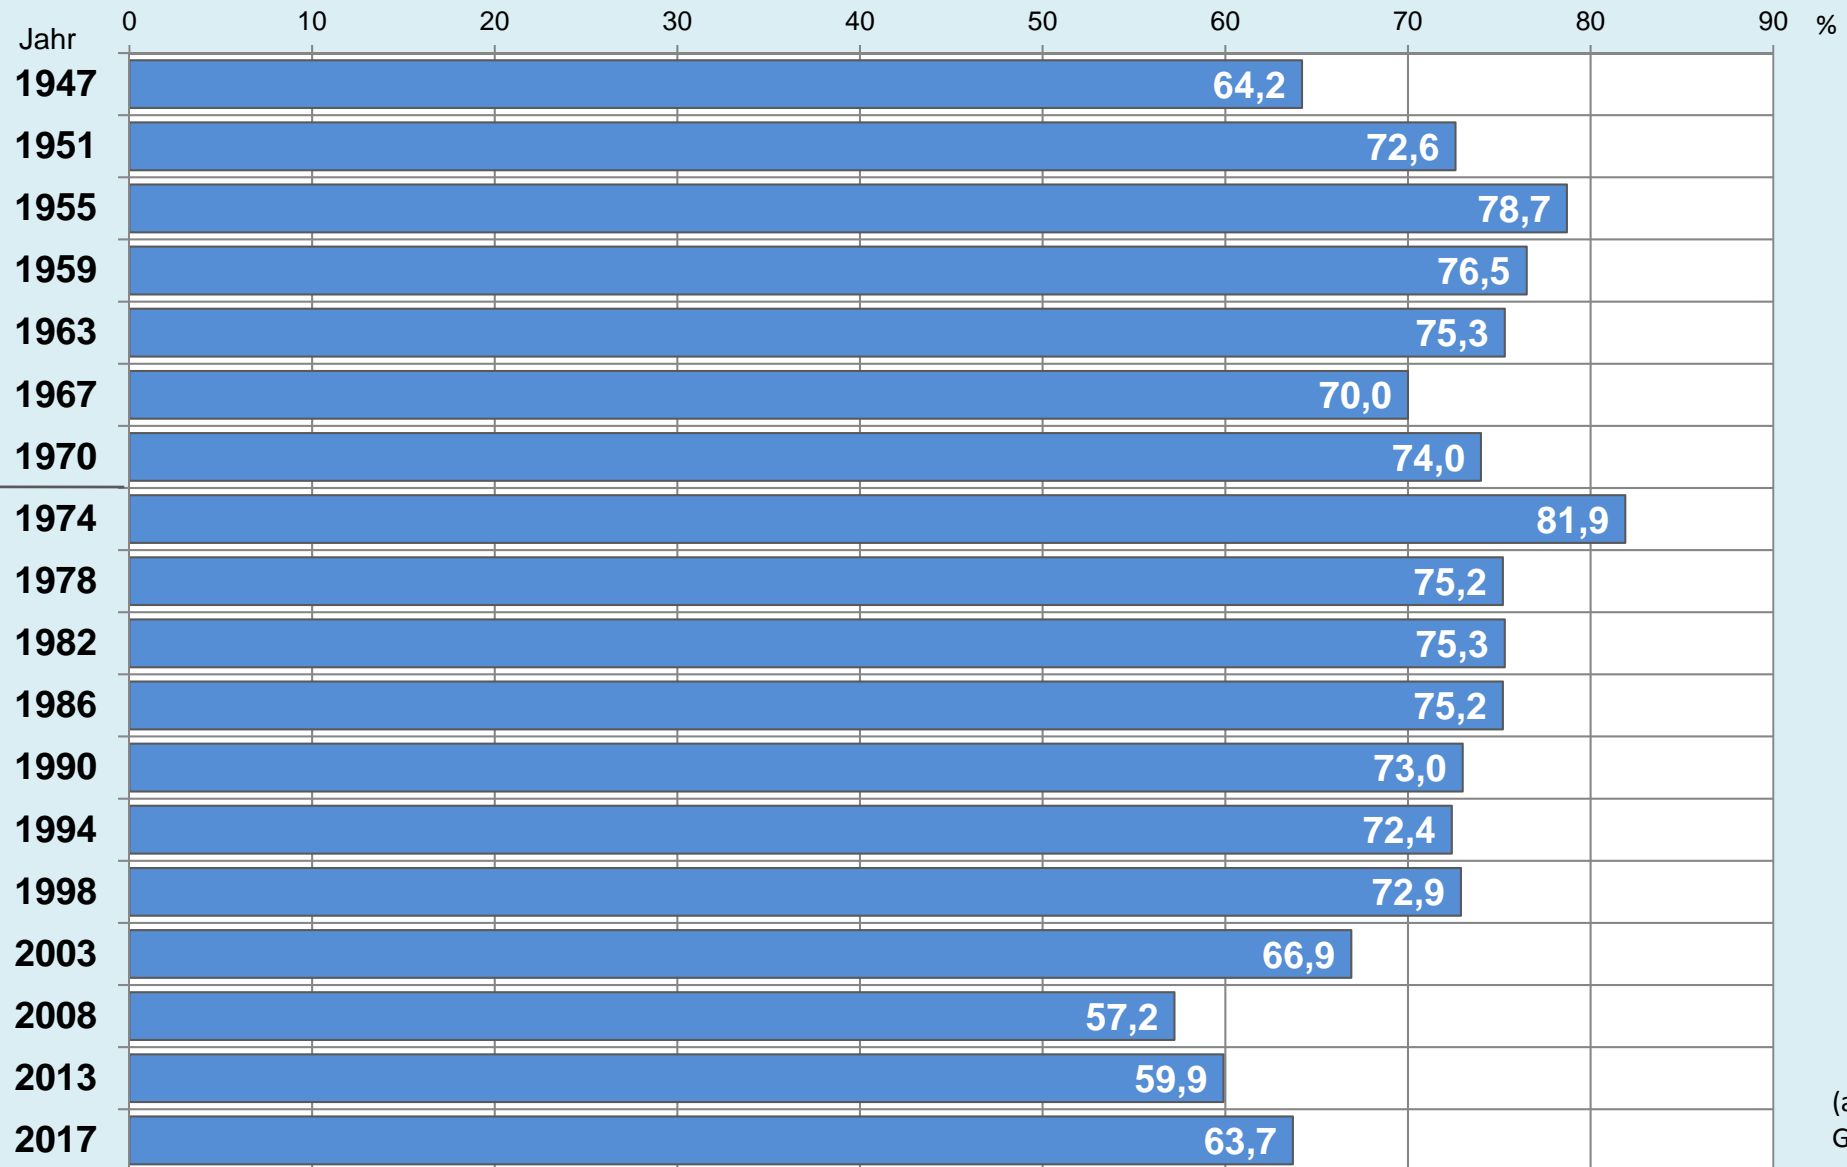

Die Löwenstadt

Stadt Braunschweig

Ergebnisse der Landtagswahlen

1947 - 2017

(Zweitstimmen)

Stadt Braunschweig | Dezernat des Oberbürgermeisters
Referat Stadtentwicklung, Statistik, Vorhabenplanung | Reichsstraße 3 - 38100 Braunschweig
Arbeitsgruppe Statistik und Stadtforschung | 0120.12-Phi | 09.09.2022
Tel. (0531) 470 4107 | Fax (0531) 470 4141
www.braunschweig.de/stadtforschung

Stadt Braunschweig - Landtagswahlen seit 1947

Stadt Braunschweig - Wahlbeteiligung Landtagswahlen

(ab 1974 nach
Gebietsreform)

Braunschweig im Blick ...

Stadt Braunschweig - Referat 0120

Stadtentwicklung, Statistik, Vorhabenplanung