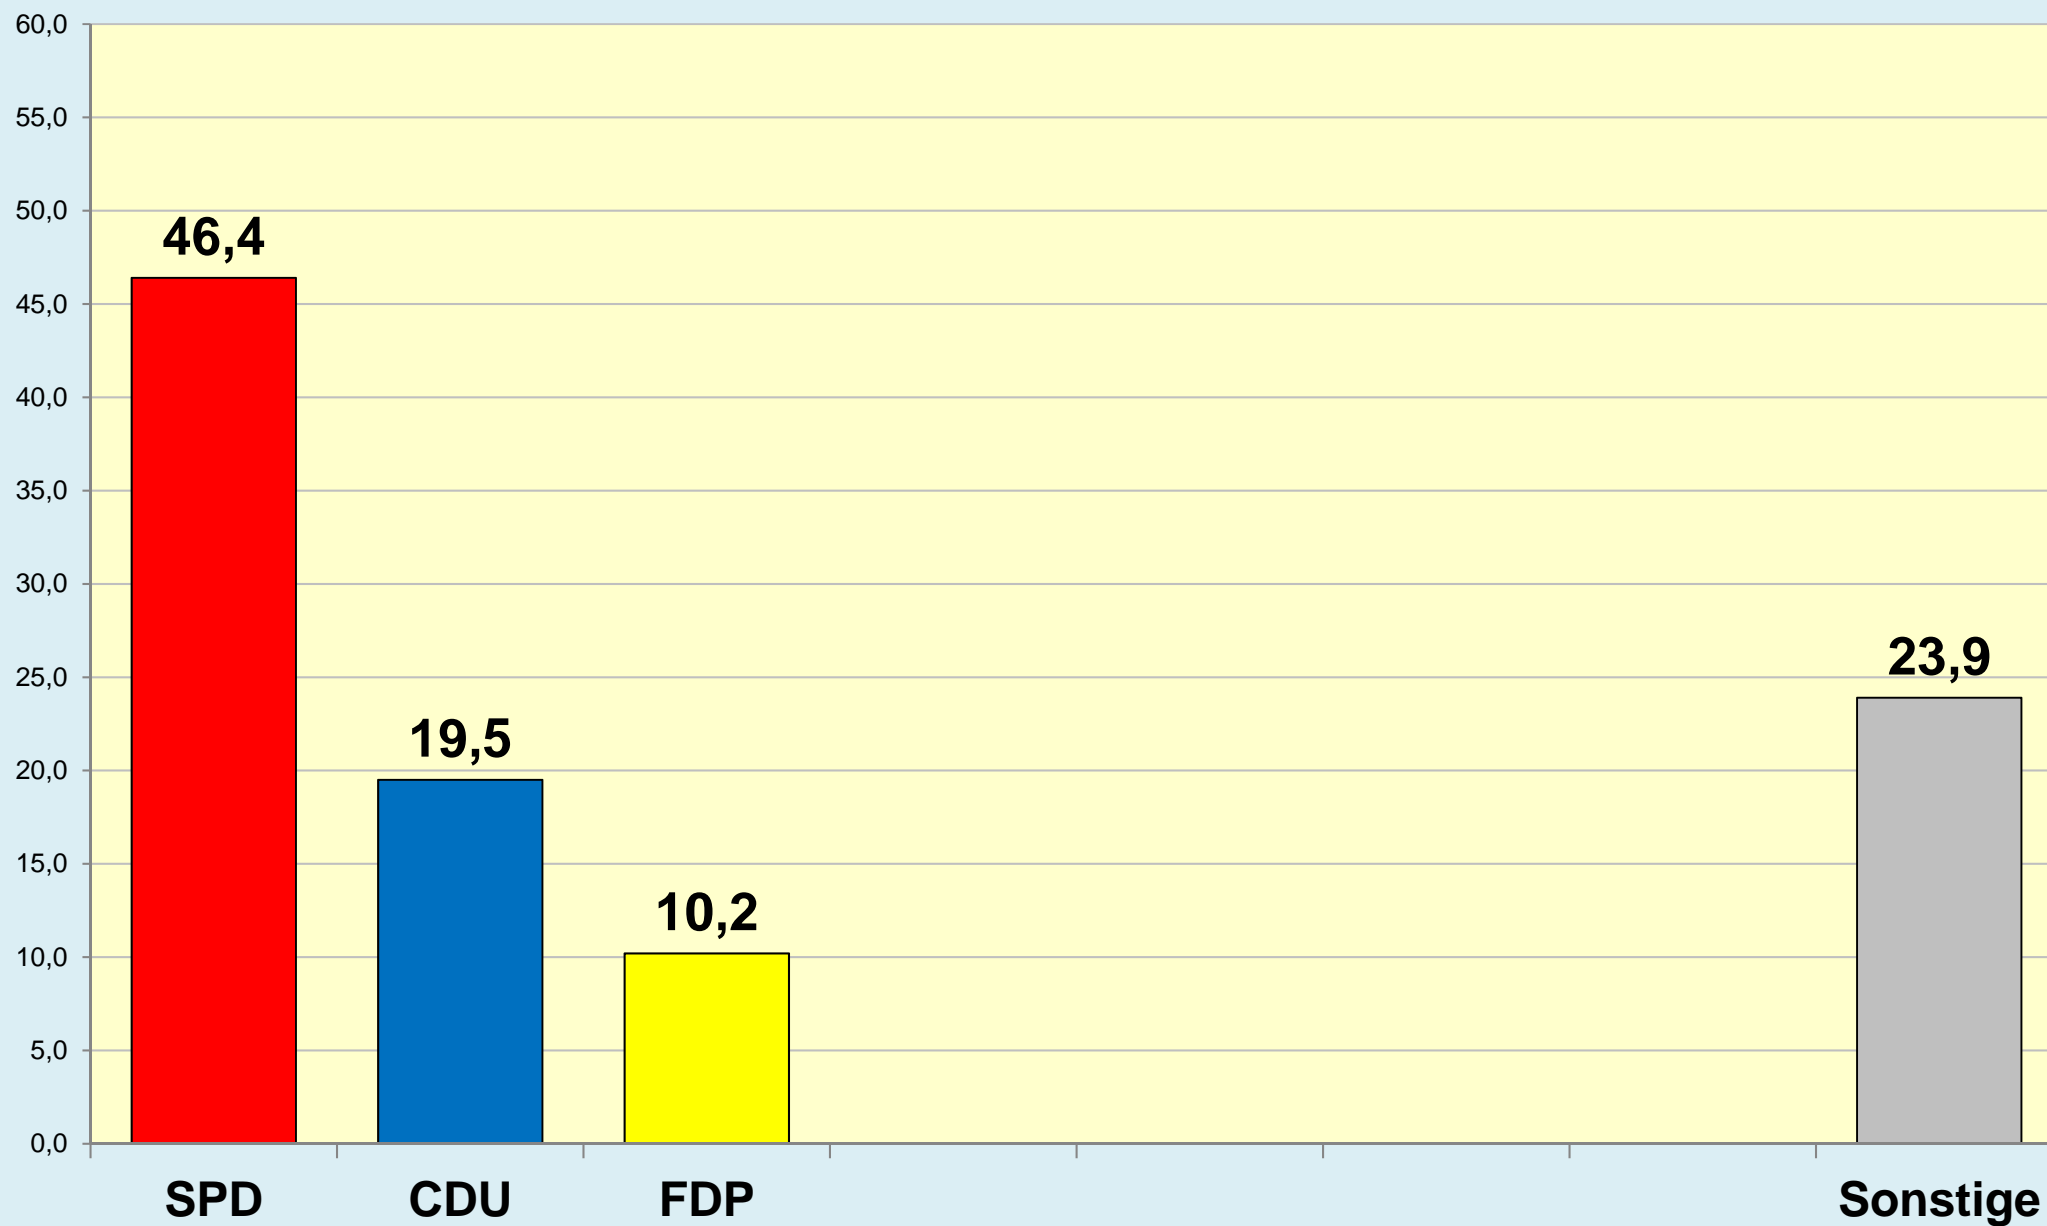

Die Löwenstadt

Stadt Braunschweig

Ergebnisse der Landtagswahlen

1947 - 2017

(Zweitstimmen)

Stadt Braunschweig | Dezernat des Oberbürgermeisters
Referat Stadtentwicklung, Statistik, Vorhabenplanung | Reichsstraße 3 - 38100 Braunschweig
Arbeitsgruppe Statistik und Stadtforschung | 0120.12-Phi | 09.09.2022
Tel. (0531) 470 4107 | Fax (0531) 470 4141
www.braunschweig.de/stadtforschung

Stadt Braunschweig - Landtagswahlen seit 1947

Stadt Braunschweig - Wahlbeteiligung Landtagswahlen

(ab 1974 nach
Gebietsreform)

Braunschweig im Blick ...

Stadt Braunschweig - Referat 0120

Stadtentwicklung, Statistik, Vorhabenplanung