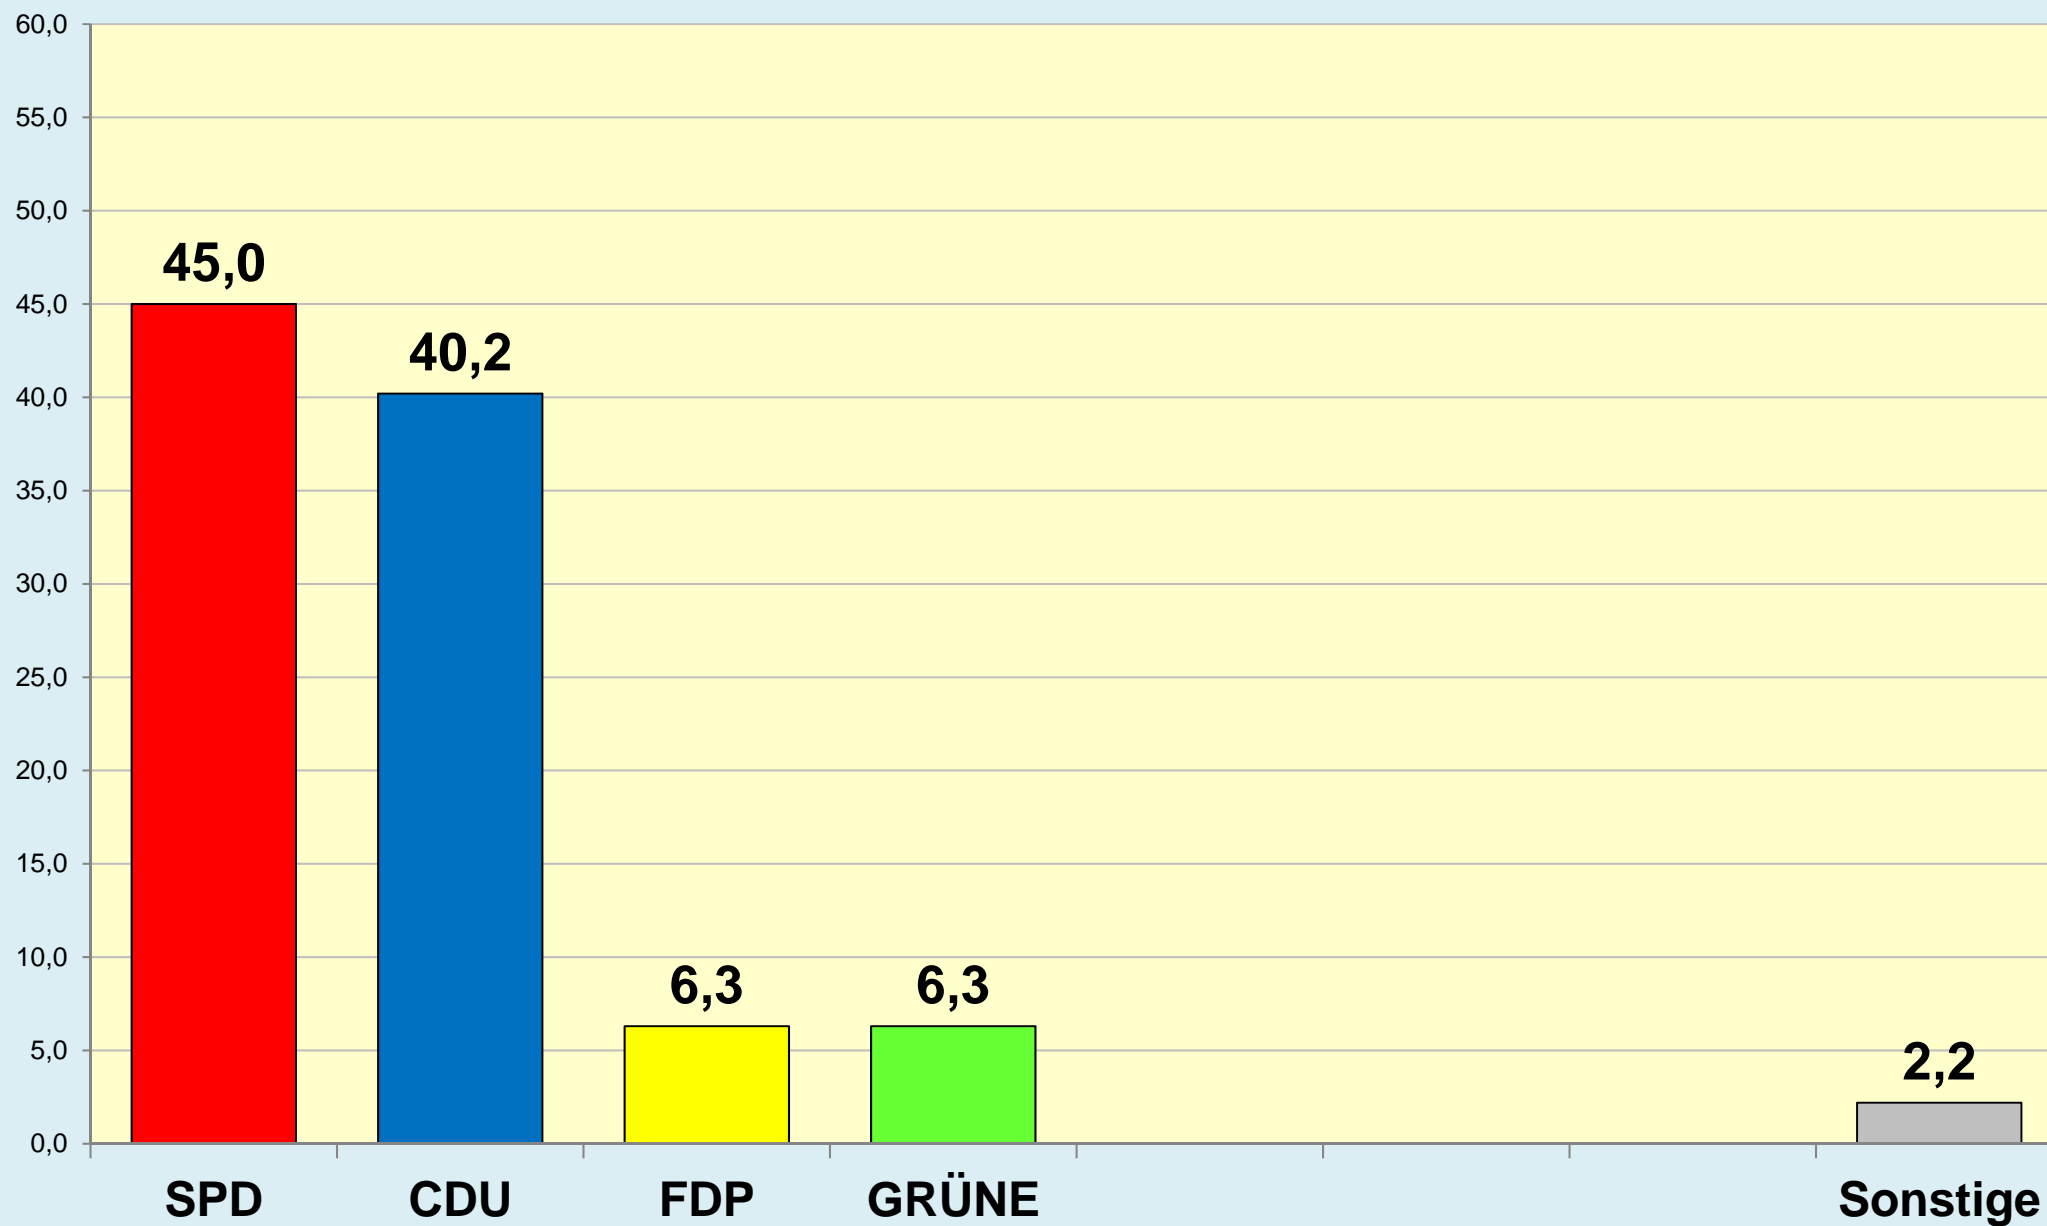

Die Löwenstadt

Stadt Braunschweig

Ergebnisse der Landtagswahlen

1947 - 2017

(Zweitstimmen)

Stadt Braunschweig | Dezernat des Oberbürgermeisters
Referat Stadtentwicklung, Statistik, Vorhabenplanung | Reichsstraße 3 - 38100 Braunschweig
Arbeitsgruppe Statistik und Stadtforschung | 0120.12-Phi | 09.09.2022
Tel. (0531) 470 4107 | Fax (0531) 470 4141
www.braunschweig.de/stadtforschung

Stadt Braunschweig - Landtagswahlen seit 1947

Stadt Braunschweig - Wahlbeteiligung Landtagswahlen

(ab 1974 nach
Gebietsreform)

Braunschweig im Blick ...

Stadt Braunschweig - Referat 0120

Stadtentwicklung, Statistik, Vorhabenplanung