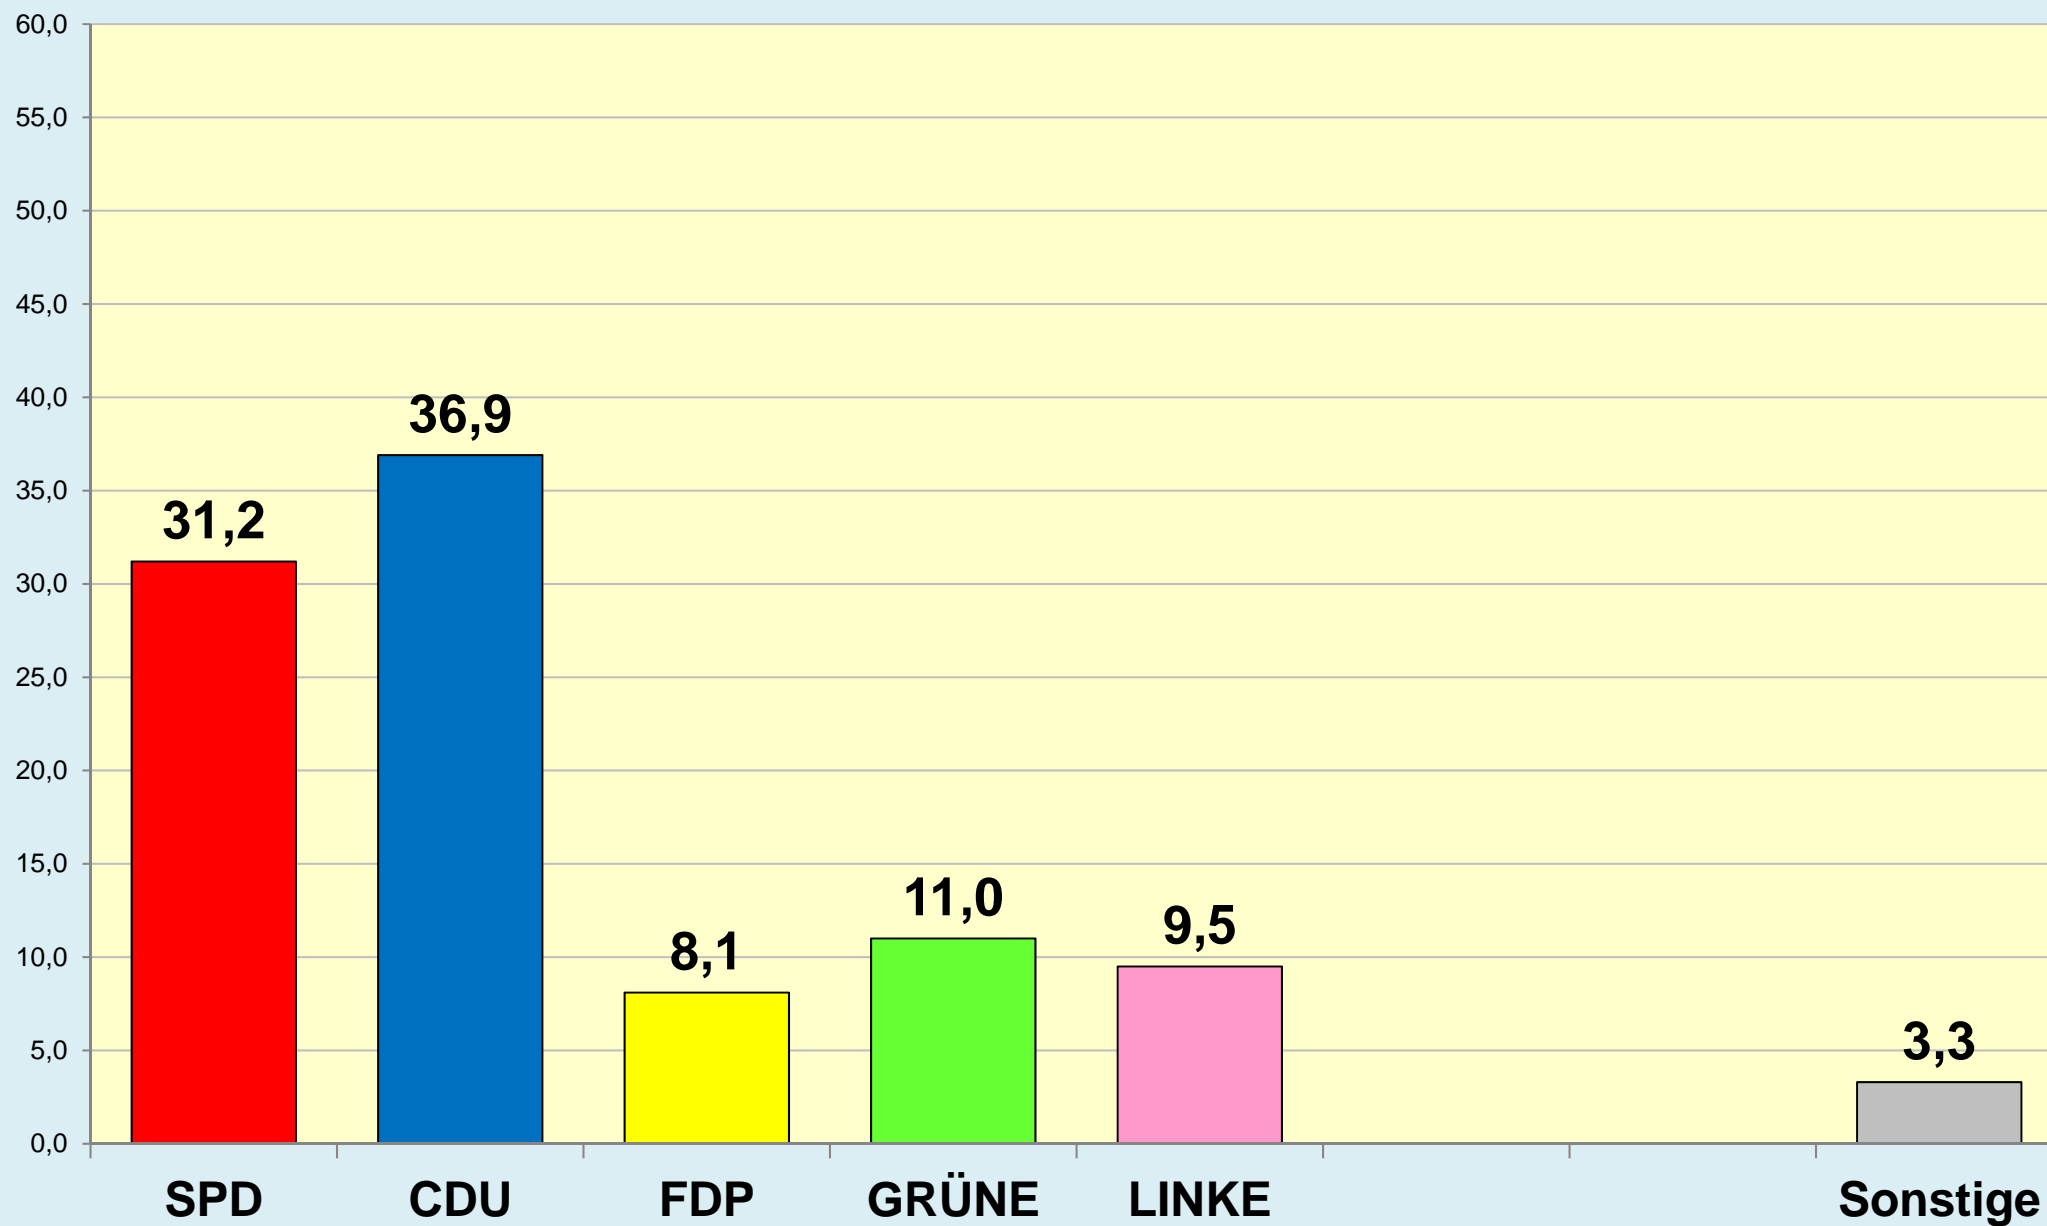

Die Löwenstadt

Stadt Braunschweig

Ergebnisse der Landtagswahlen

1947 - 2017

(Zweitstimmen)

Stadt Braunschweig | Dezernat des Oberbürgermeisters
Referat Stadtentwicklung, Statistik, Vorhabenplanung | Reichsstraße 3 - 38100 Braunschweig
Arbeitsgruppe Statistik und Stadtforschung | 0120.12-Phi | 09.09.2022
Tel. (0531) 470 4107 | Fax (0531) 470 4141
www.braunschweig.de/stadtforschung

Stadt Braunschweig - Landtagswahlen seit 1947

Stadt Braunschweig - Wahlbeteiligung Landtagswahlen

(ab 1974 nach
Gebietsreform)

Braunschweig im Blick ...

Stadt Braunschweig - Referat 0120

Stadtentwicklung, Statistik, Vorhabenplanung