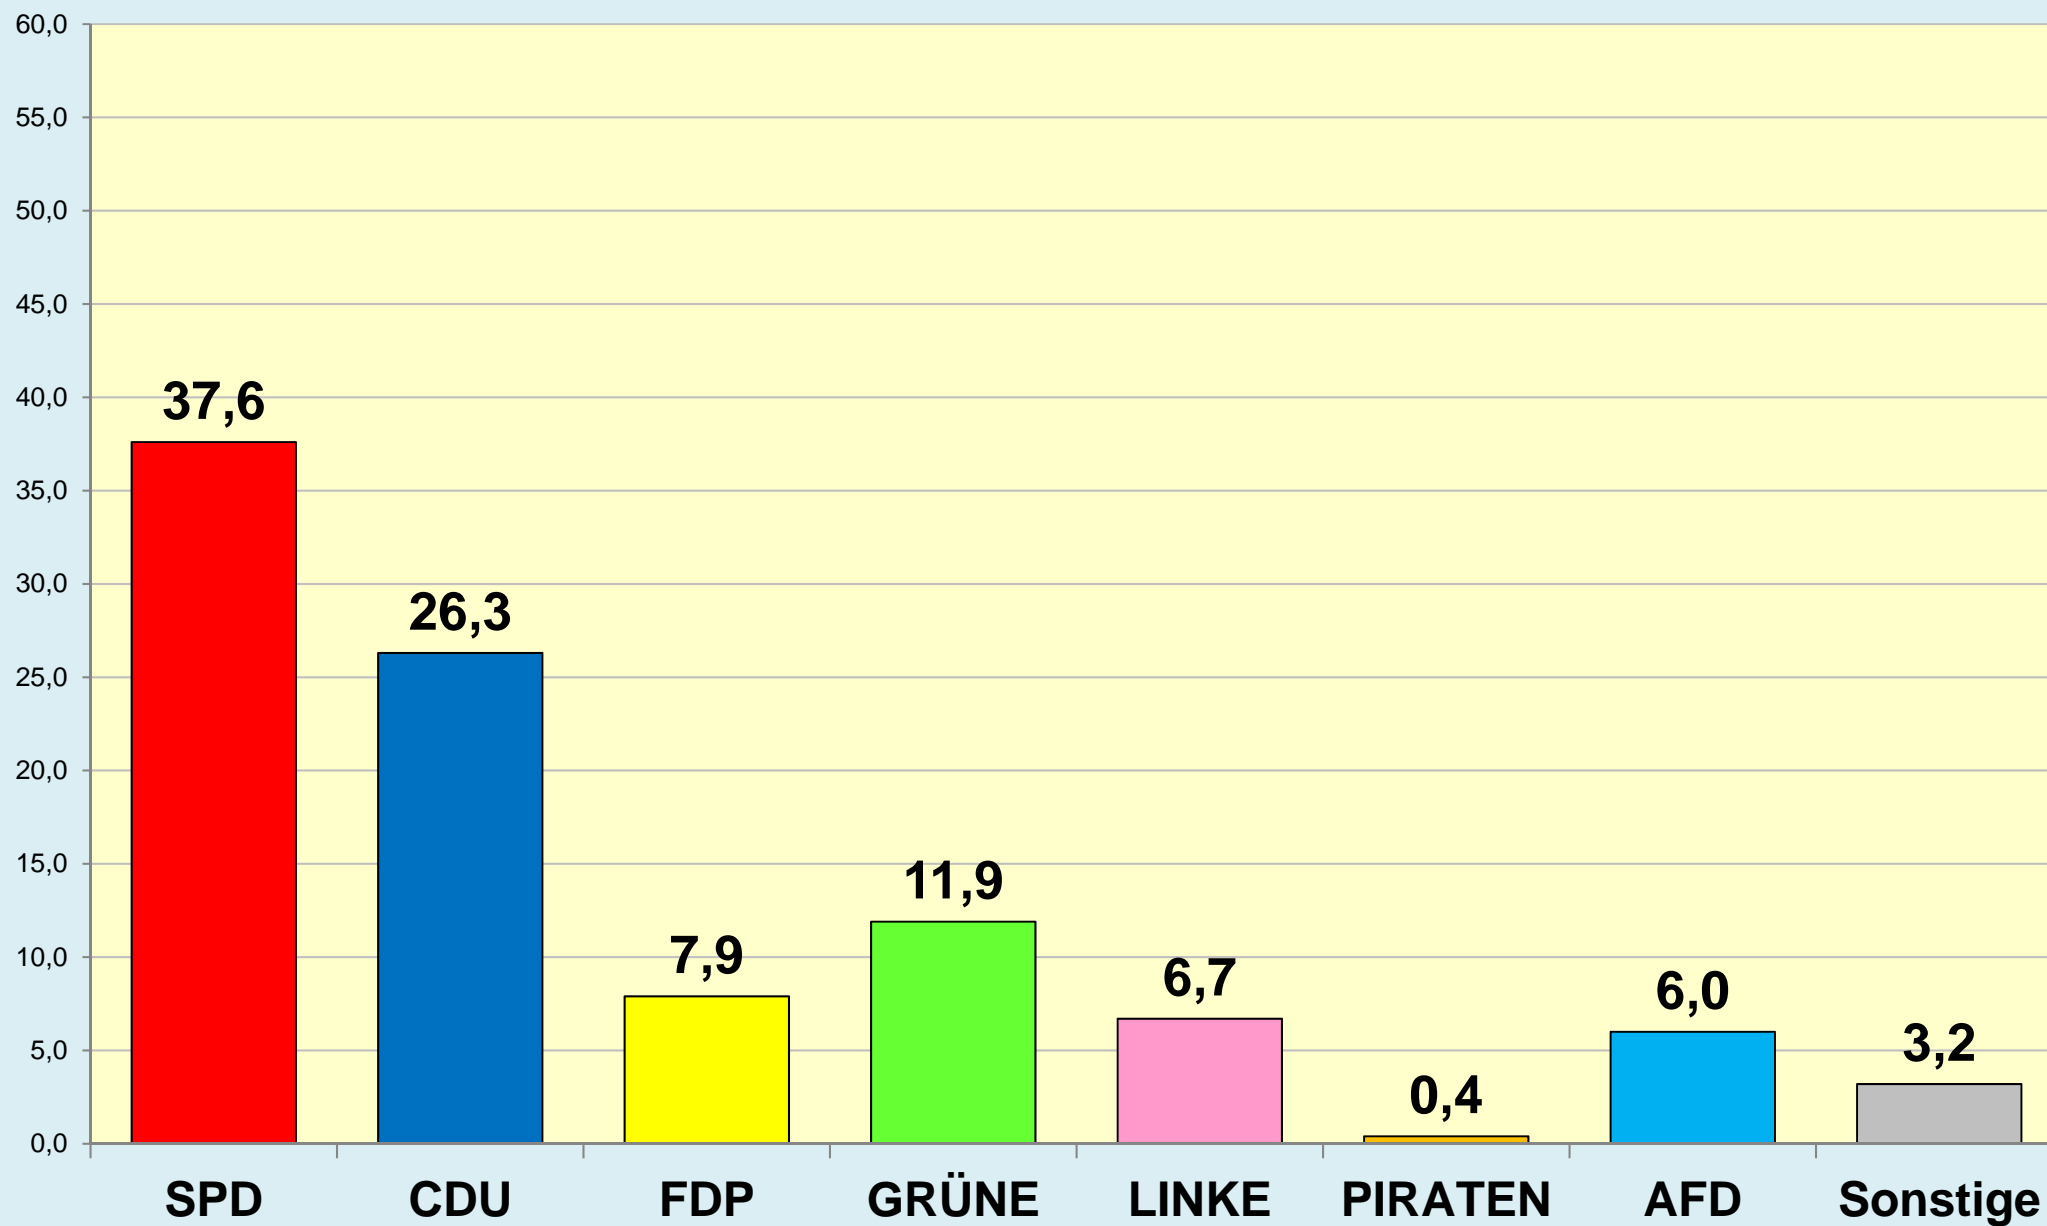

Die Löwenstadt

Stadt Braunschweig

Ergebnisse der Landtagswahlen

1947 - 2017

(Zweitstimmen)

Stadt Braunschweig | Dezernat des Oberbürgermeisters
Referat Stadtentwicklung, Statistik, Vorhabenplanung | Reichsstraße 3 - 38100 Braunschweig
Arbeitsgruppe Statistik und Stadtforschung | 0120.12-Phi | 09.09.2022
Tel. (0531) 470 4107 | Fax (0531) 470 4141
www.braunschweig.de/stadtforschung

Stadt Braunschweig - Landtagswahlen seit 1947

Stadt Braunschweig - Wahlbeteiligung Landtagswahlen

(ab 1974 nach
Gebietsreform)

Braunschweig im Blick ...

Stadt Braunschweig - Referat 0120

Stadtentwicklung, Statistik, Vorhabenplanung