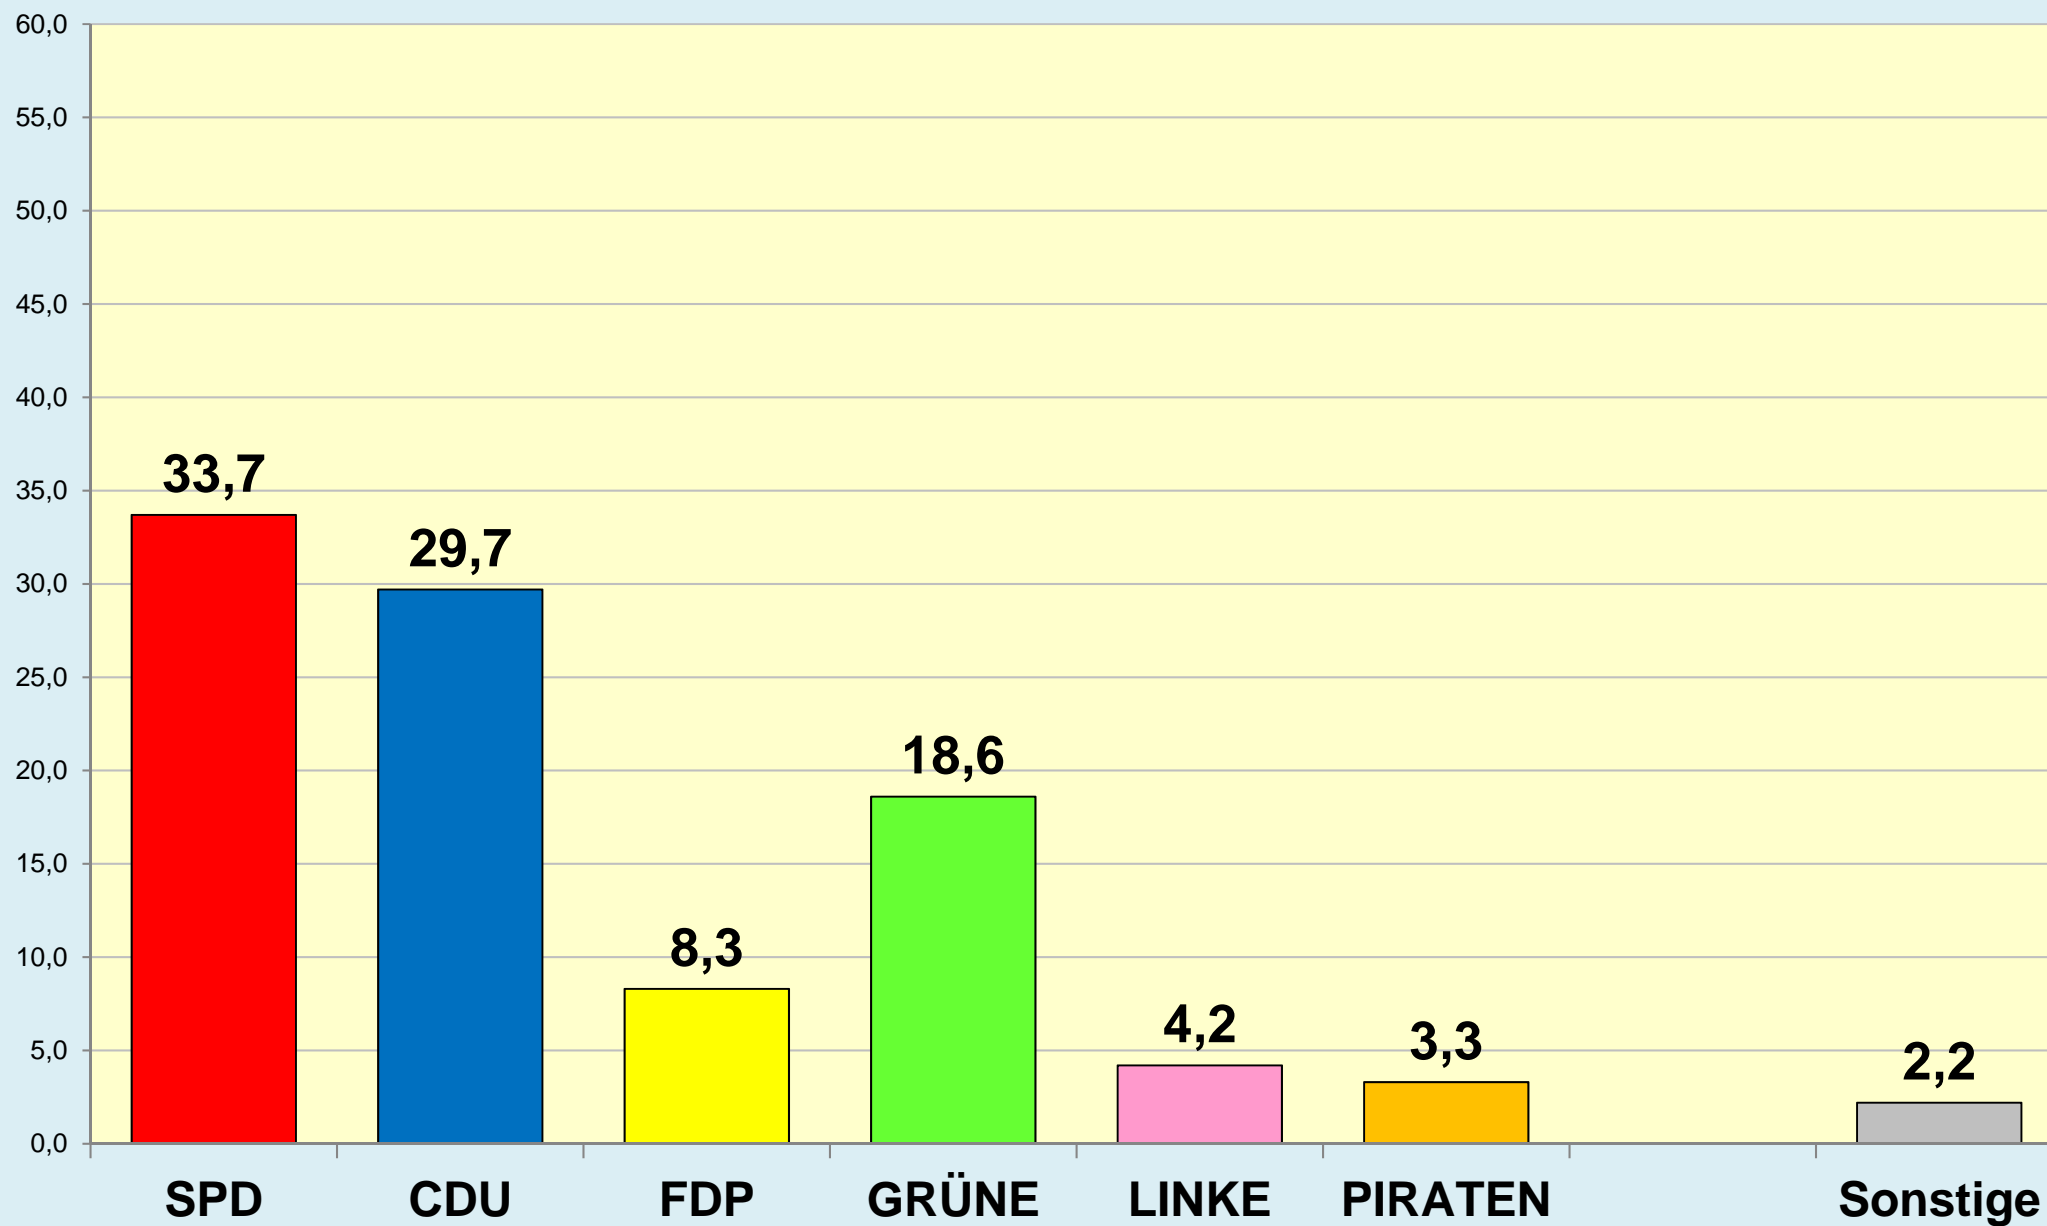

Die Löwenstadt

Stadt Braunschweig

Ergebnisse der Landtagswahlen

1947 - 2017

(Zweitstimmen)

Stadt Braunschweig | Dezernat des Oberbürgermeisters
Referat Stadtentwicklung, Statistik, Vorhabenplanung | Reichsstraße 3 - 38100 Braunschweig
Arbeitsgruppe Statistik und Stadtforschung | 0120.12-Phi | 09.09.2022
Tel. (0531) 470 4107 | Fax (0531) 470 4141
www.braunschweig.de/stadtforschung

Stadt Braunschweig - Landtagswahlen seit 1947

Stadt Braunschweig - Wahlbeteiligung Landtagswahlen

(ab 1974 nach
Gebietsreform)

Braunschweig im Blick ...

Stadt Braunschweig - Referat 0120

Stadtentwicklung, Statistik, Vorhabenplanung