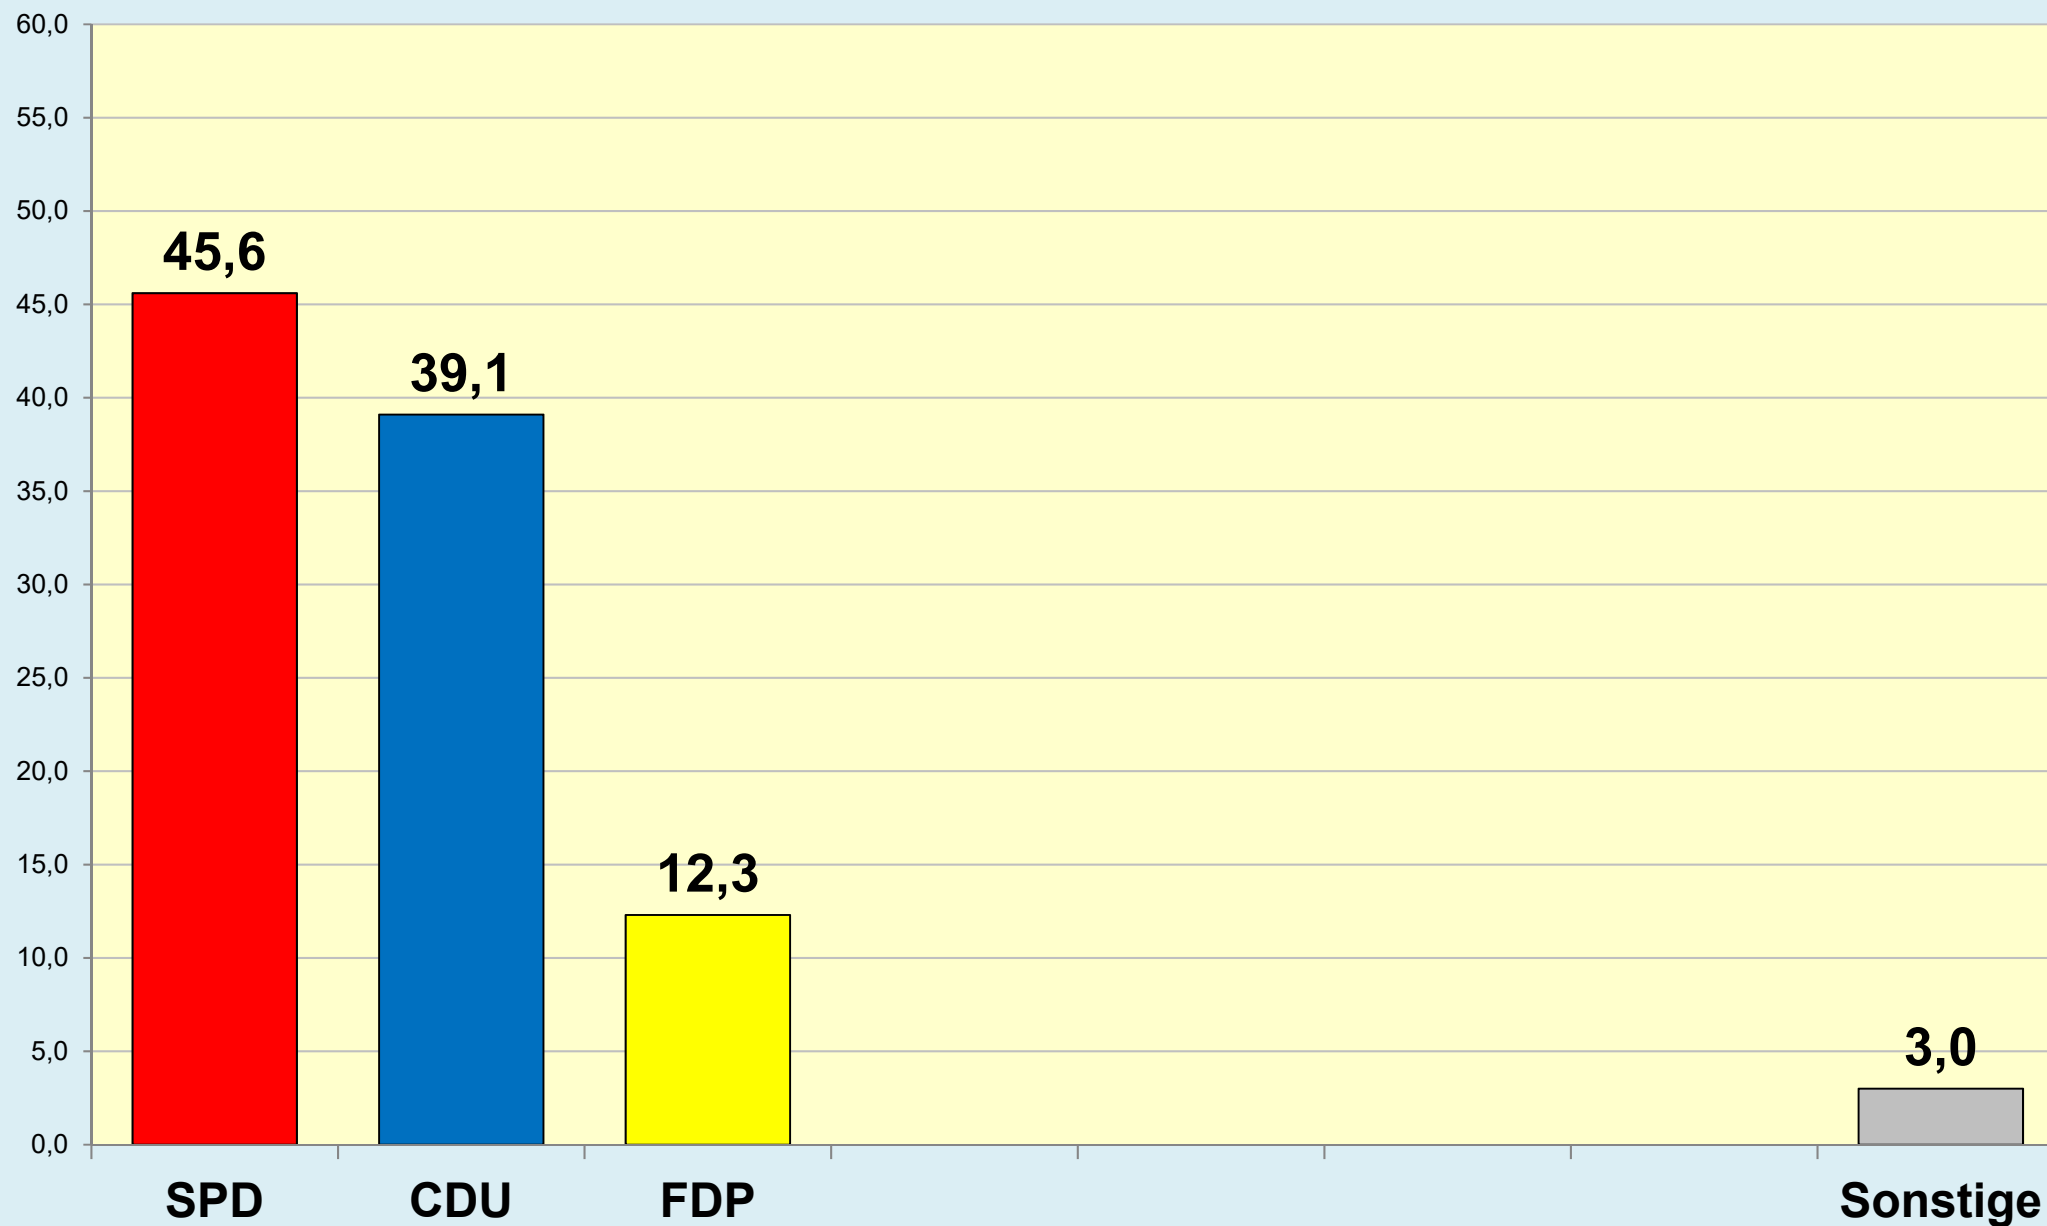

Braunschweig

Die Löwenstadt

Stadt Braunschweig

Ergebnisse der Bundestagswahlen

seit 1949

(Zweitstimmen)

Stadt Braunschweig
Referat Stadtentwicklung, Statistik, Vorhabenplanung | Reichsstraße 3 - 38100 Braunschweig
Arbeitsgruppe Statistik und Stadtforschung | 0120.12-Phi | 24.02.2025
Tel. (0531) 470 4123 | Fax (0531) 470 4141
www.braunschweig.de/stadtforschung

Stadt Braunschweig - Bundestagswahlen seit 1949

(ab 1974 nach Gebietsreform)

Stadt Braunschweig - Wahlbeteiligung Bundestagswahlen

(ab 1974 nach
Gebietsreform)

Braunschweig im Blick ...

Stadt Braunschweig

Referat Stadtentwicklung, Statistik, Vorhabenplanung