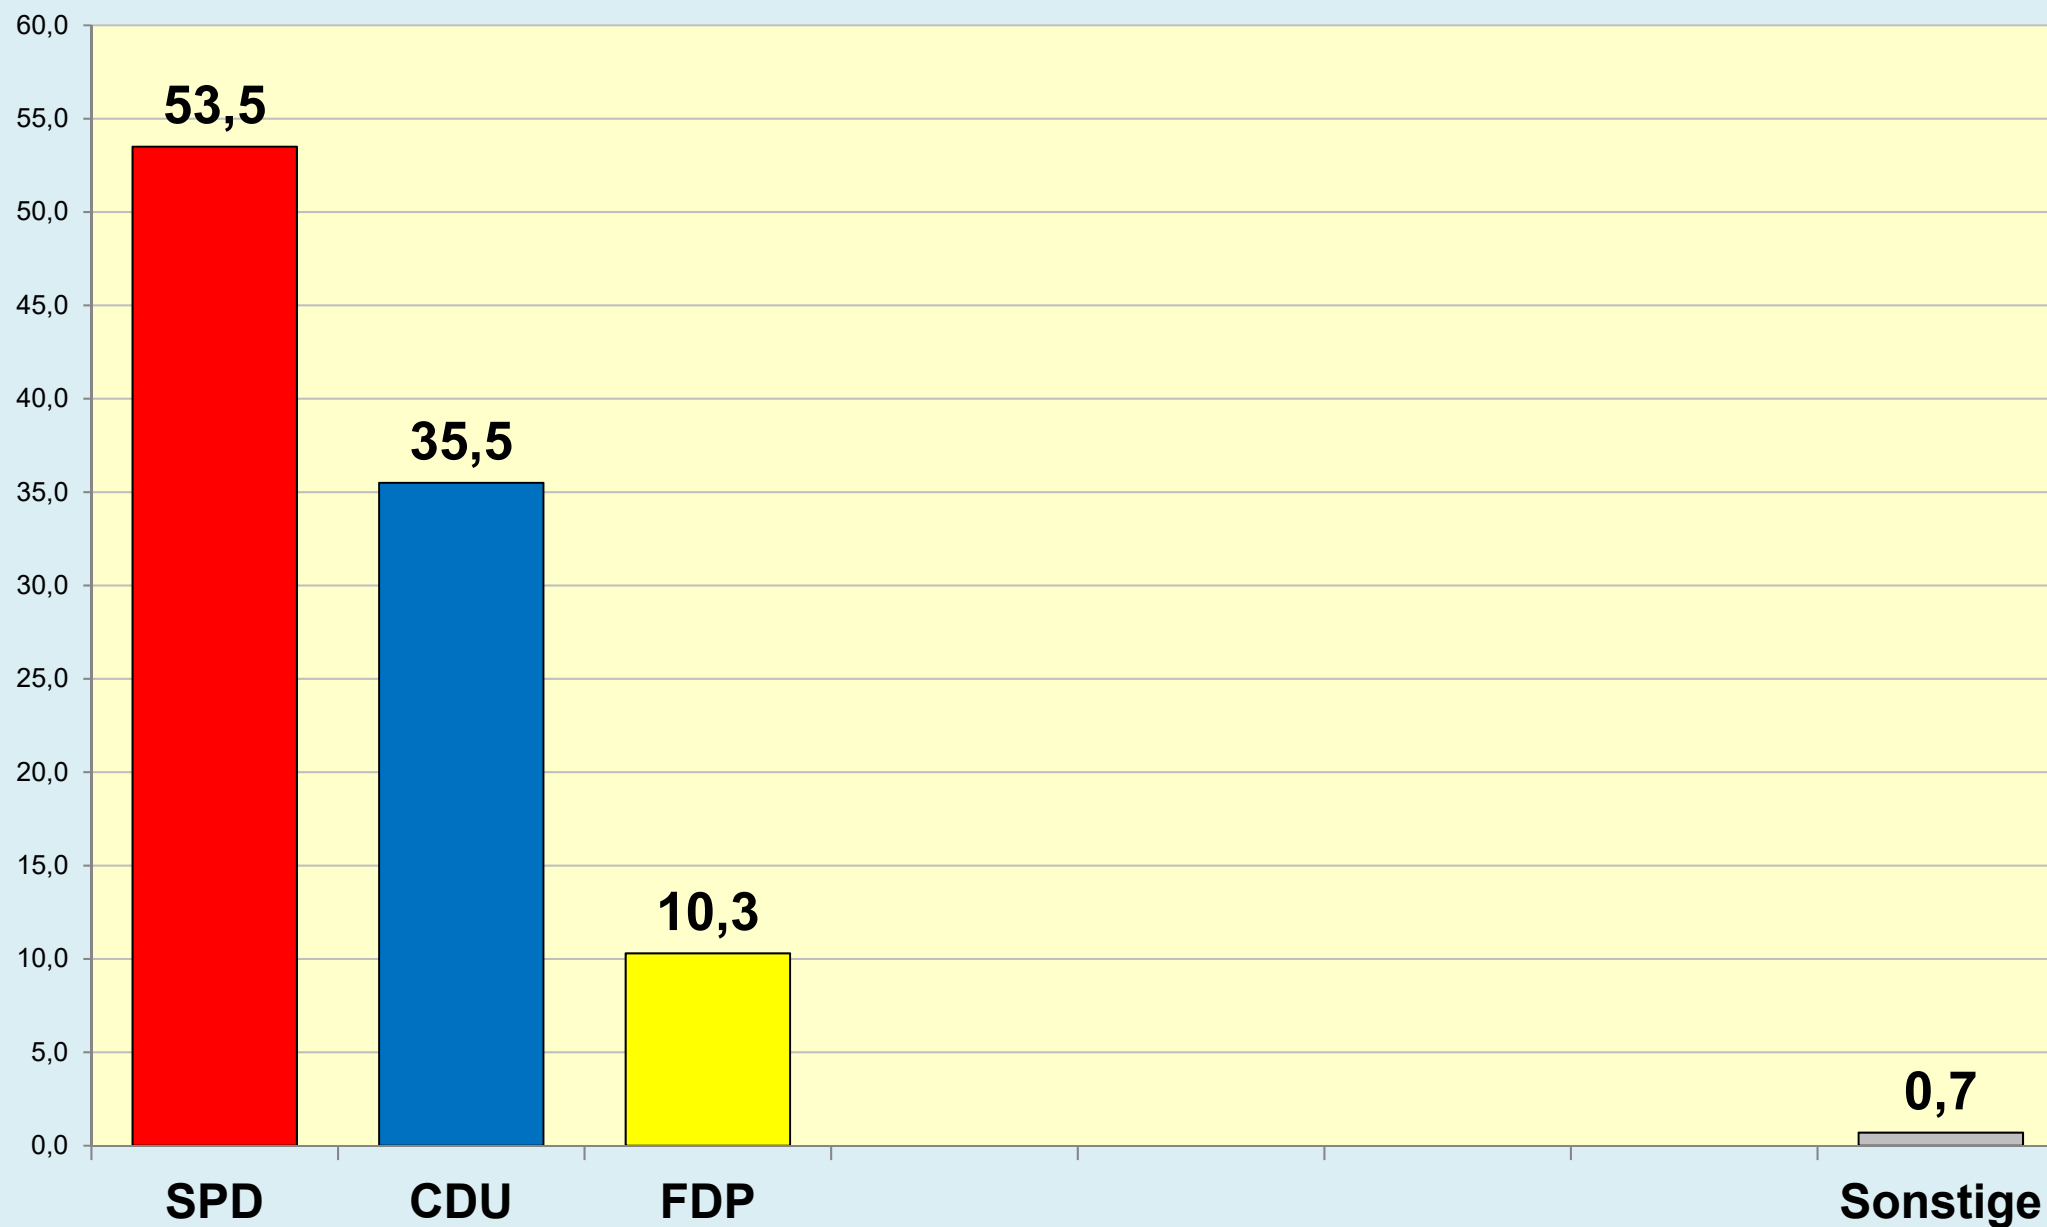

Braunschweig

Die Löwenstadt

Stadt Braunschweig

Ergebnisse der Bundestagswahlen

seit 1949

(Zweitstimmen)

Stadt Braunschweig
Referat Stadtentwicklung, Statistik, Vorhabenplanung | Reichsstraße 3 - 38100 Braunschweig
Arbeitsgruppe Statistik und Stadtforschung | 0120.12-Phi | 24.02.2025
Tel. (0531) 470 4123 | Fax (0531) 470 4141
www.braunschweig.de/stadtforschung

Stadt Braunschweig - Bundestagswahlen seit 1949

(ab 1974 nach Gebietsreform)

Stadt Braunschweig - Wahlbeteiligung Bundestagswahlen

(ab 1974 nach
Gebietsreform)

Braunschweig im Blick ...

Stadt Braunschweig

Referat Stadtentwicklung, Statistik, Vorhabenplanung