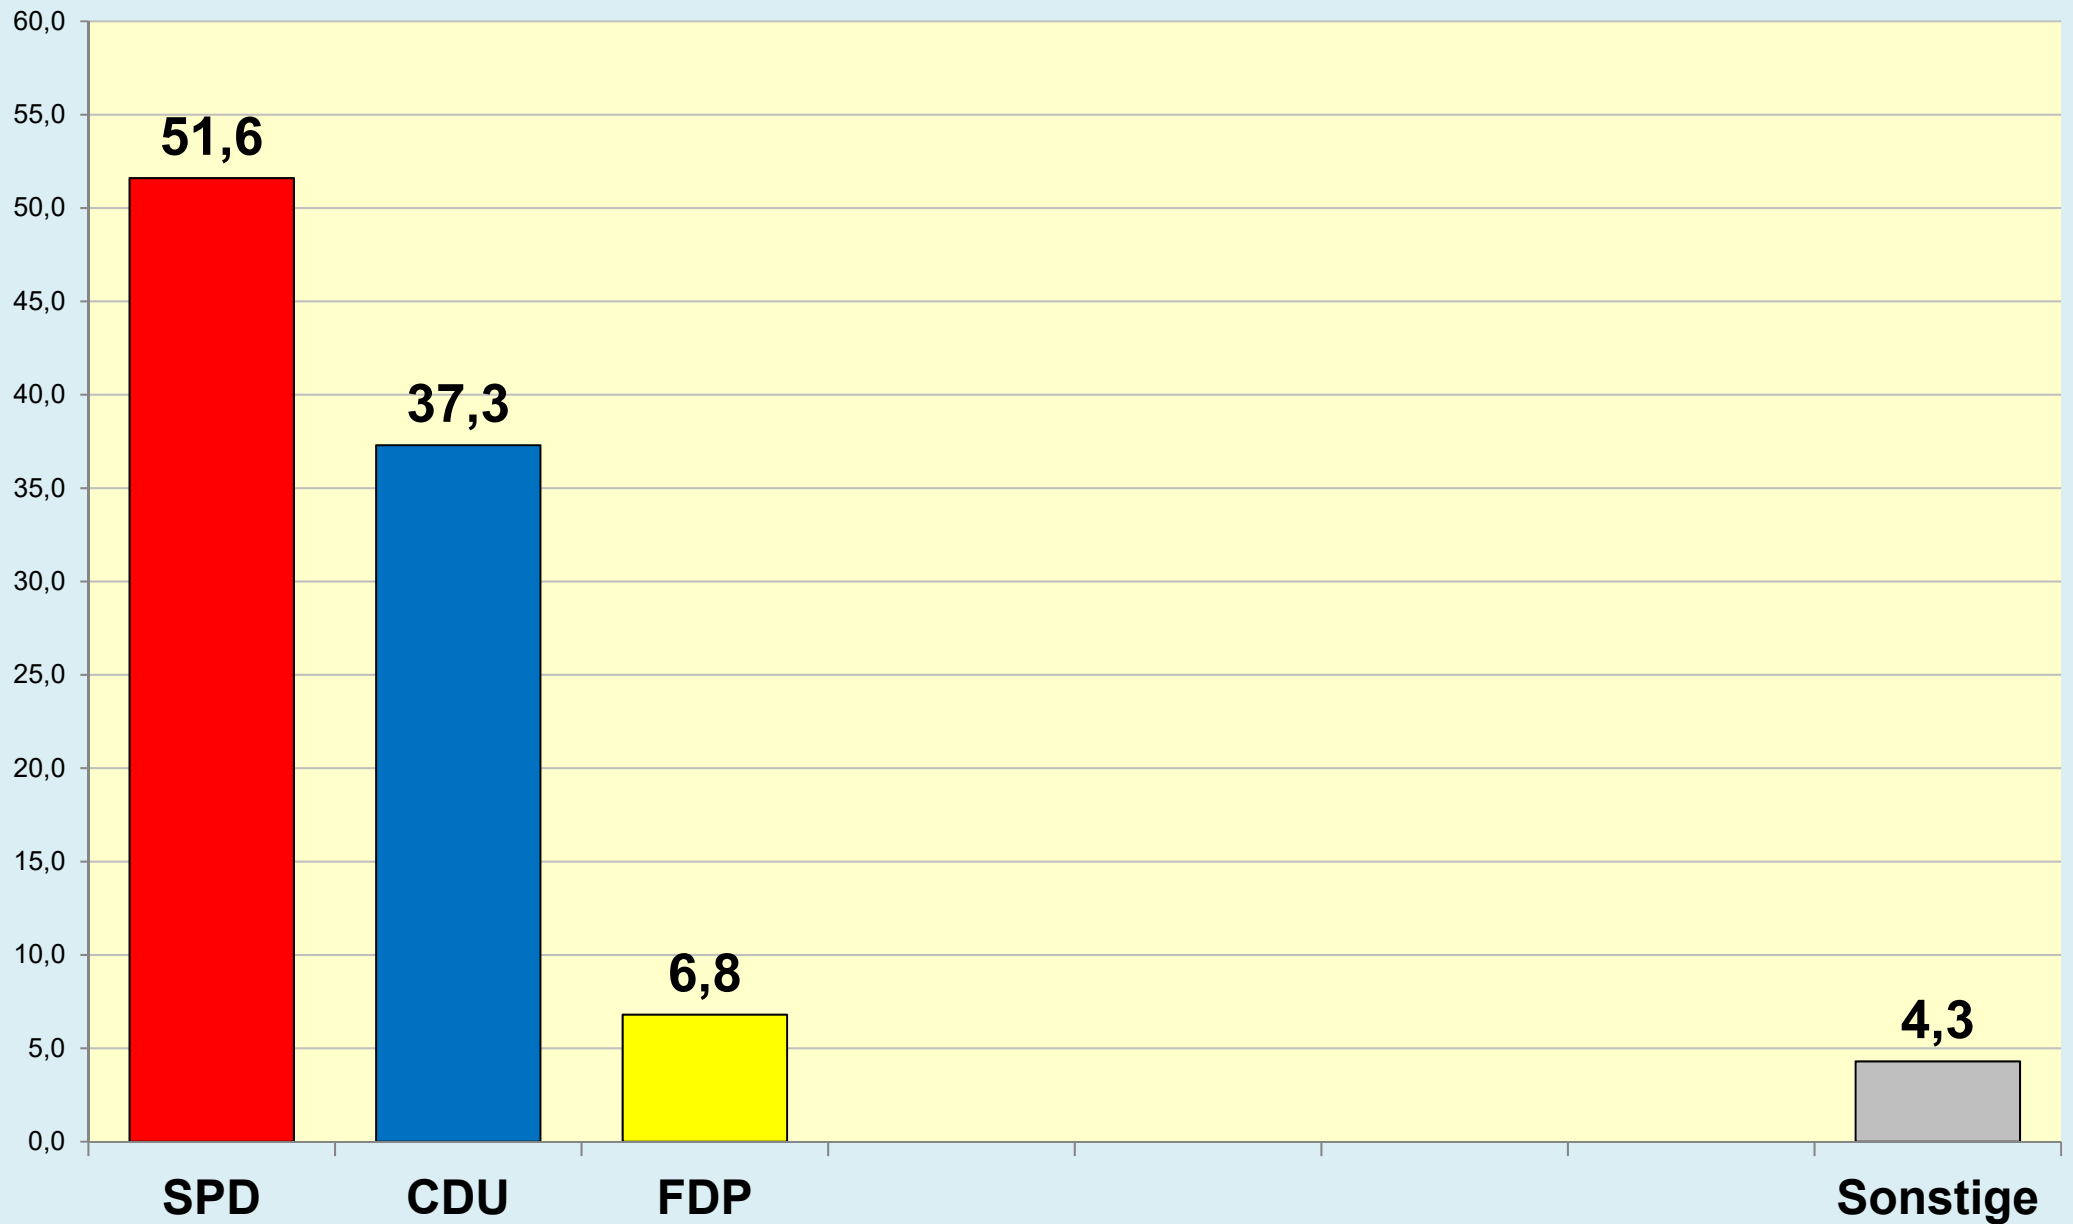

Braunschweig

Die Löwenstadt

Stadt Braunschweig

Ergebnisse der Bundestagswahlen

seit 1949

(Zweitstimmen)

Stadt Braunschweig
Referat Stadtentwicklung, Statistik, Vorhabenplanung | Reichsstraße 3 - 38100 Braunschweig
Arbeitsgruppe Statistik und Stadtforschung | 0120.12-Phi | 24.02.2025
Tel. (0531) 470 4123 | Fax (0531) 470 4141
www.braunschweig.de/stadtforschung

Stadt Braunschweig - Bundestagswahlen seit 1949

(ab 1974 nach Gebietsreform)

Stadt Braunschweig - Wahlbeteiligung Bundestagswahlen

(ab 1974 nach
Gebietsreform)

Braunschweig im Blick ...

Stadt Braunschweig

Referat Stadtentwicklung, Statistik, Vorhabenplanung