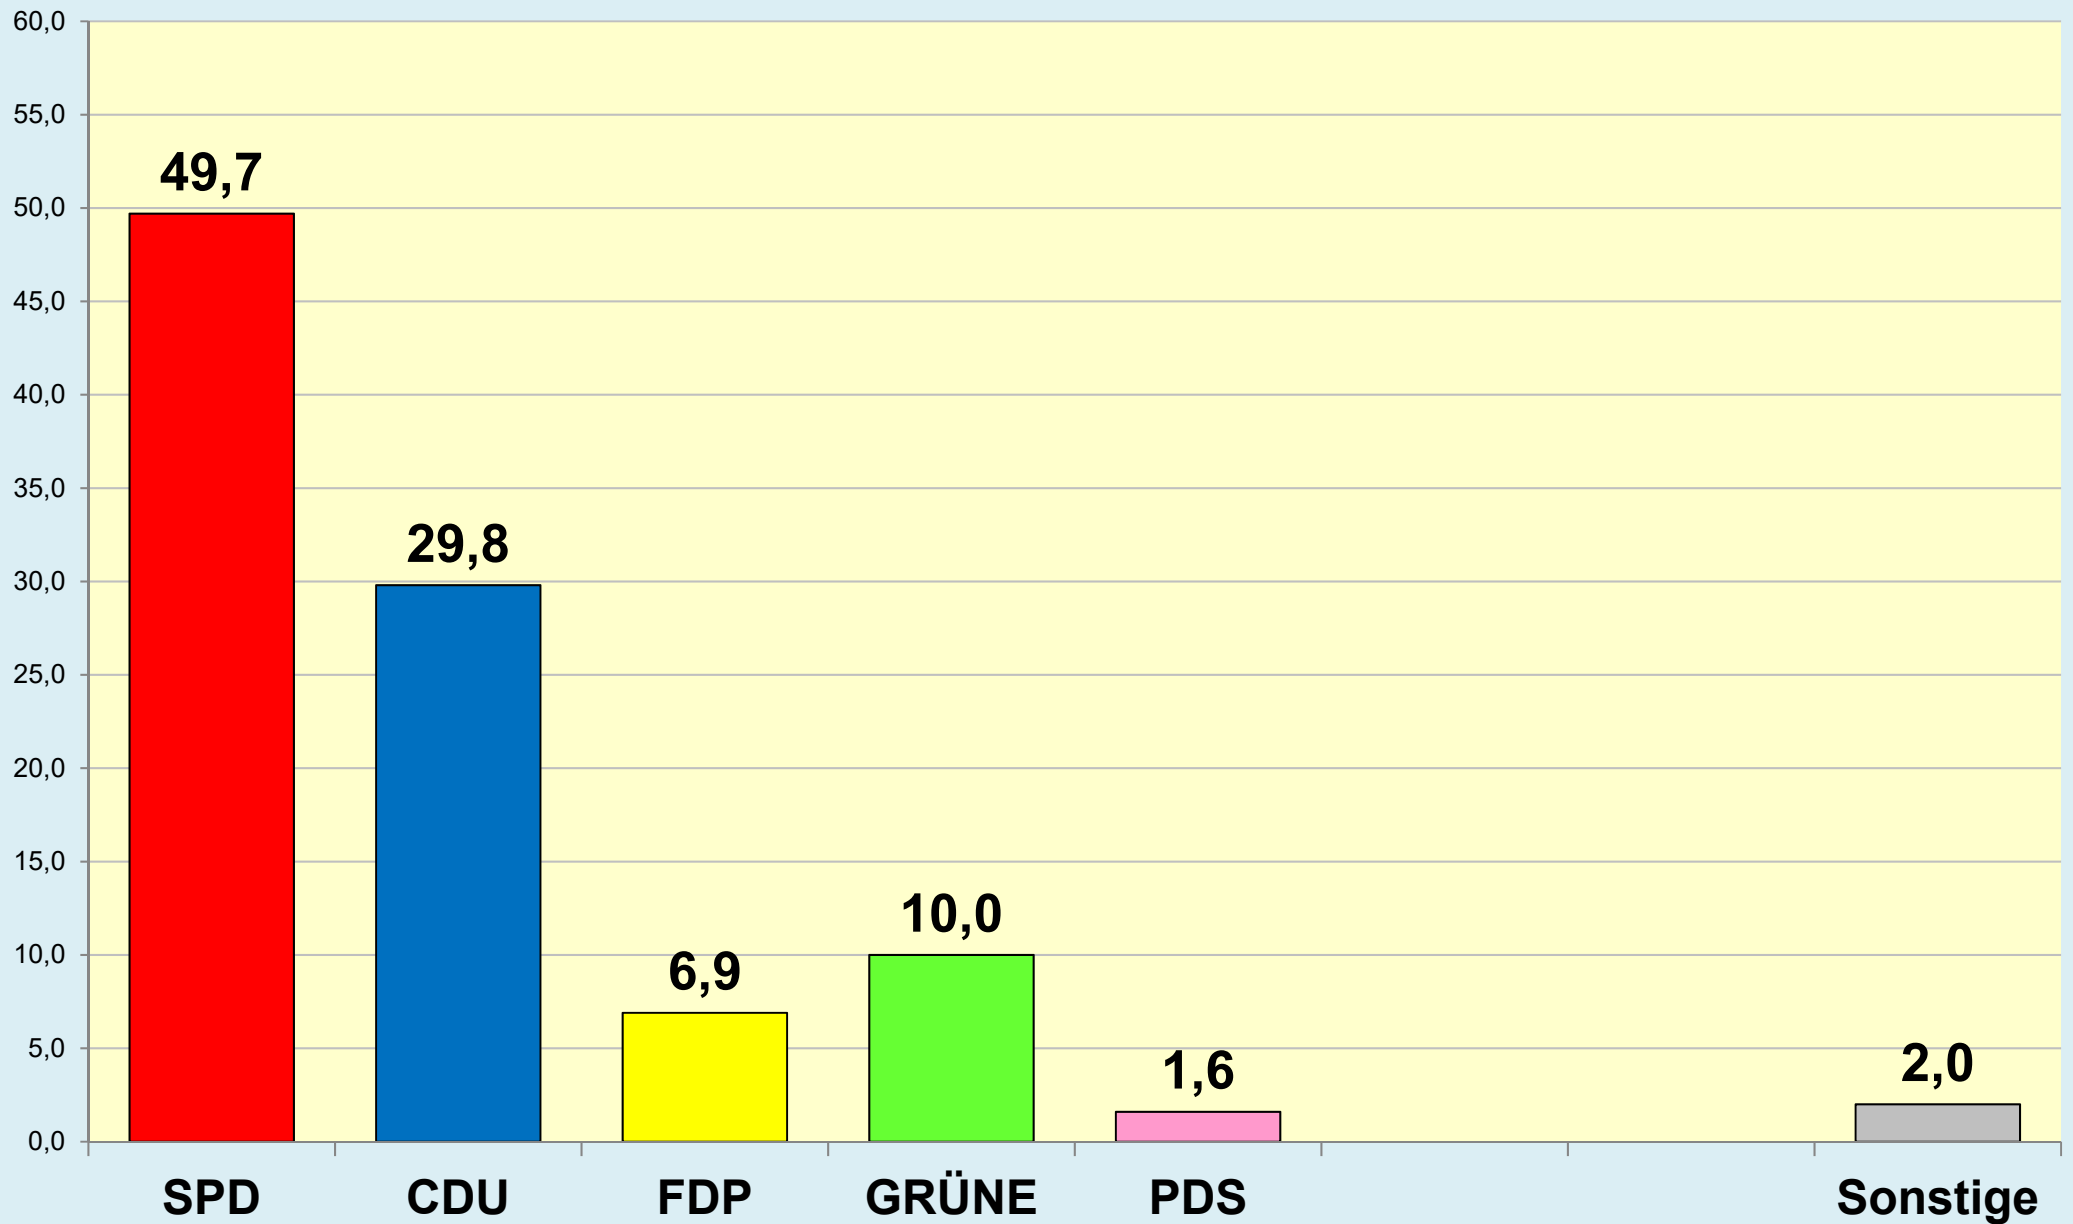

Braunschweig

Die Löwenstadt

Stadt Braunschweig

Ergebnisse der Bundestagswahlen

seit 1949

(Zweitstimmen)

Stadt Braunschweig
Referat Stadtentwicklung, Statistik, Vorhabenplanung | Reichsstraße 3 - 38100 Braunschweig
Arbeitsgruppe Statistik und Stadtforschung | 0120.12-Phi | 24.02.2025
Tel. (0531) 470 4123 | Fax (0531) 470 4141
www.braunschweig.de/stadtforschung

Stadt Braunschweig - Bundestagswahlen seit 1949

(ab 1974 nach Gebietsreform)

Stadt Braunschweig - Wahlbeteiligung Bundestagswahlen

(ab 1974 nach
Gebietsreform)

Braunschweig im Blick ...

Stadt Braunschweig

Referat Stadtentwicklung, Statistik, Vorhabenplanung