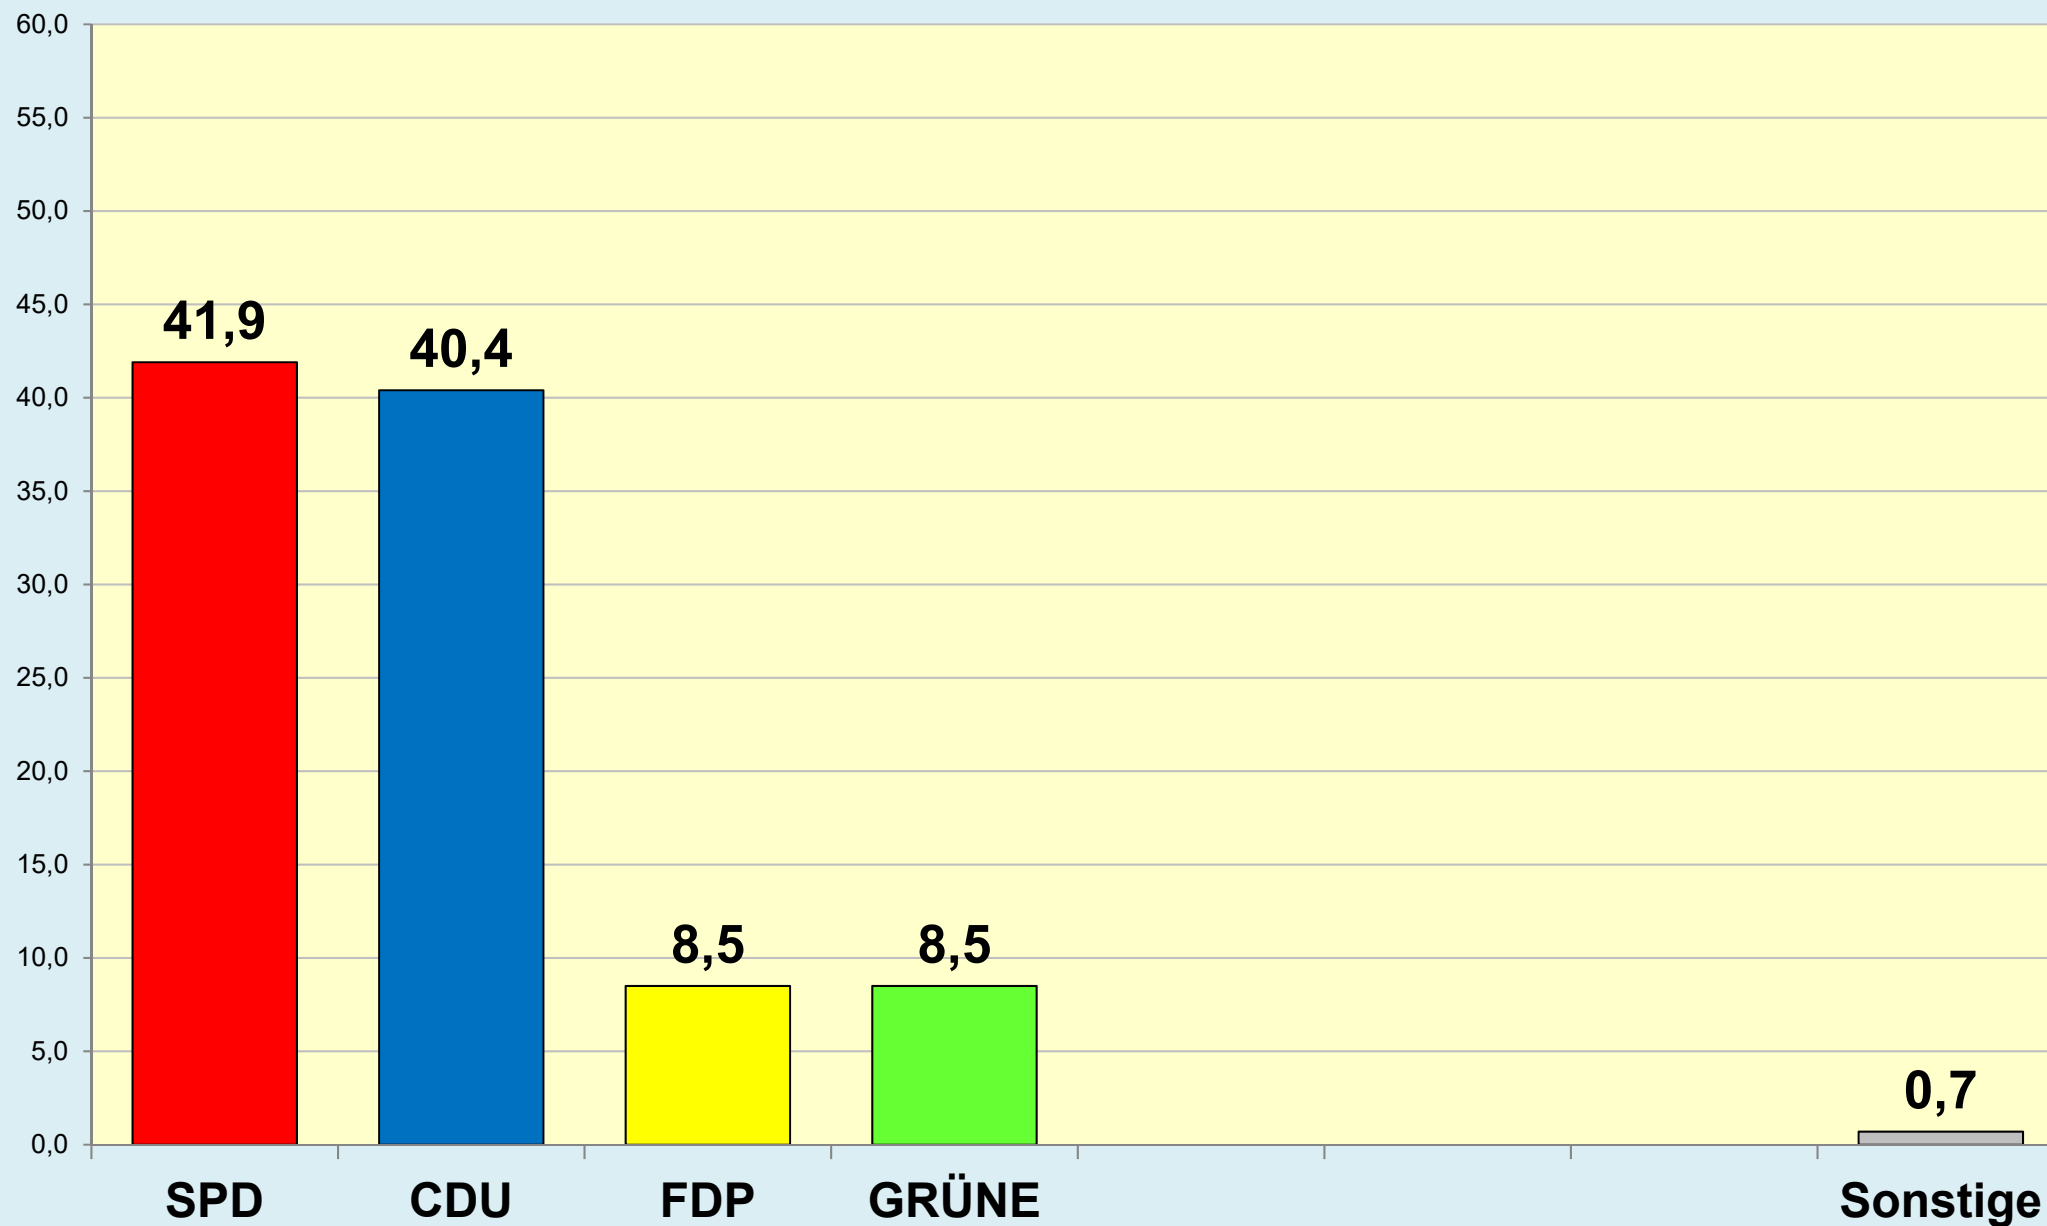

Braunschweig

Die Löwenstadt

Stadt Braunschweig

Ergebnisse der Bundestagswahlen

seit 1949

(Zweitstimmen)

Stadt Braunschweig
Referat Stadtentwicklung, Statistik, Vorhabenplanung | Reichsstraße 3 - 38100 Braunschweig
Arbeitsgruppe Statistik und Stadtforschung | 0120.12-Phi | 24.02.2025
Tel. (0531) 470 4123 | Fax (0531) 470 4141
www.braunschweig.de/stadtforschung

Stadt Braunschweig - Bundestagswahlen seit 1949

(ab 1974 nach Gebietsreform)

Stadt Braunschweig - Wahlbeteiligung Bundestagswahlen

(ab 1974 nach
Gebietsreform)

Braunschweig im Blick ...

Stadt Braunschweig

Referat Stadtentwicklung, Statistik, Vorhabenplanung