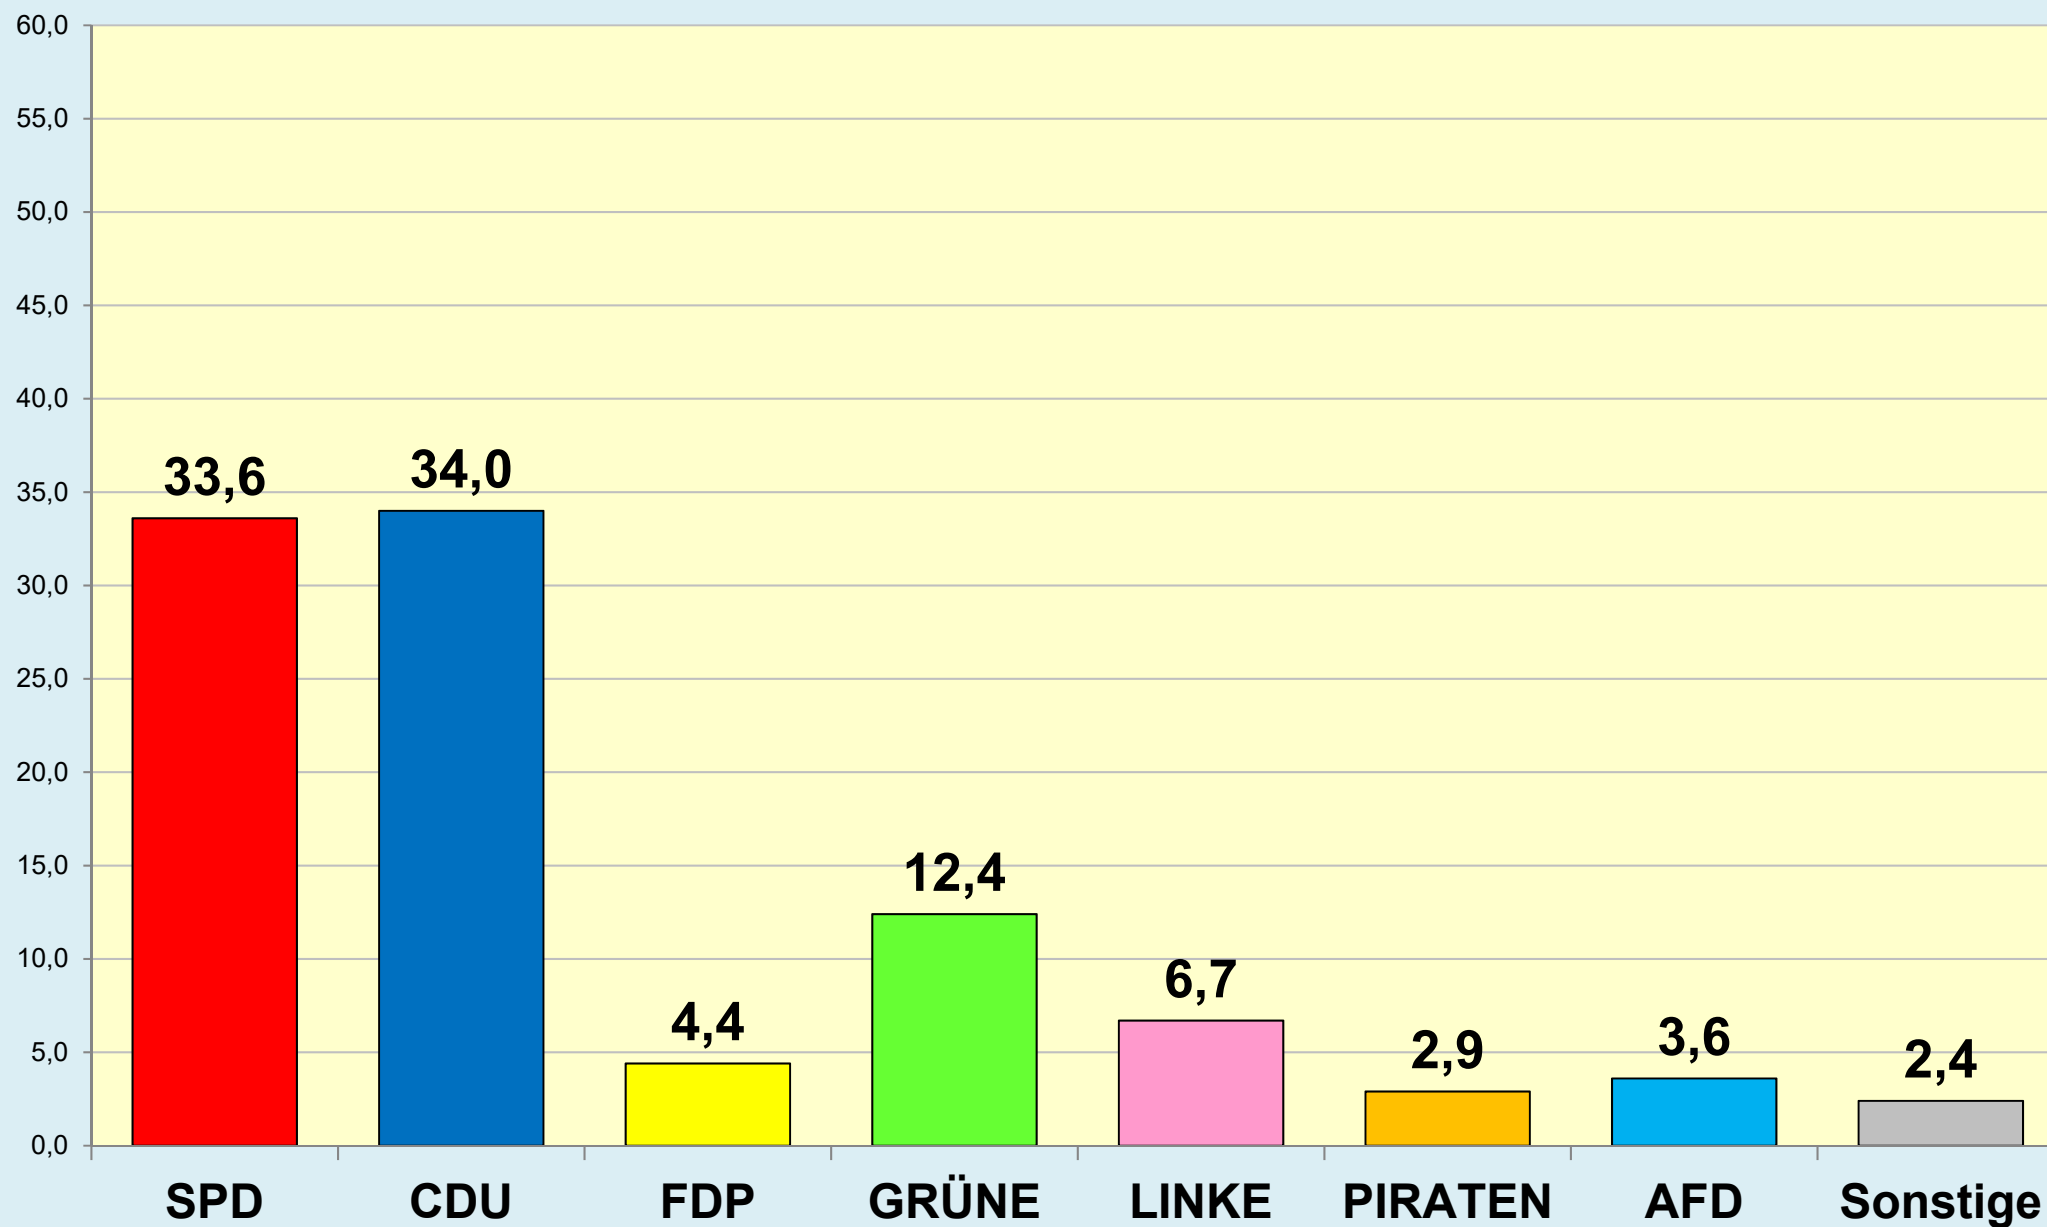

Braunschweig

Die Löwenstadt

Stadt Braunschweig

Ergebnisse der Bundestagswahlen

seit 1949

(Zweitstimmen)

Stadt Braunschweig
Referat Stadtentwicklung, Statistik, Vorhabenplanung | Reichsstraße 3 - 38100 Braunschweig
Arbeitsgruppe Statistik und Stadtforschung | 0120.12-Phi | 24.02.2025
Tel. (0531) 470 4123 | Fax (0531) 470 4141
www.braunschweig.de/stadtforschung

Stadt Braunschweig - Bundestagswahlen seit 1949

(ab 1974 nach Gebietsreform)

Stadt Braunschweig - Wahlbeteiligung Bundestagswahlen

(ab 1974 nach
Gebietsreform)

Braunschweig im Blick ...

Stadt Braunschweig

Referat Stadtentwicklung, Statistik, Vorhabenplanung