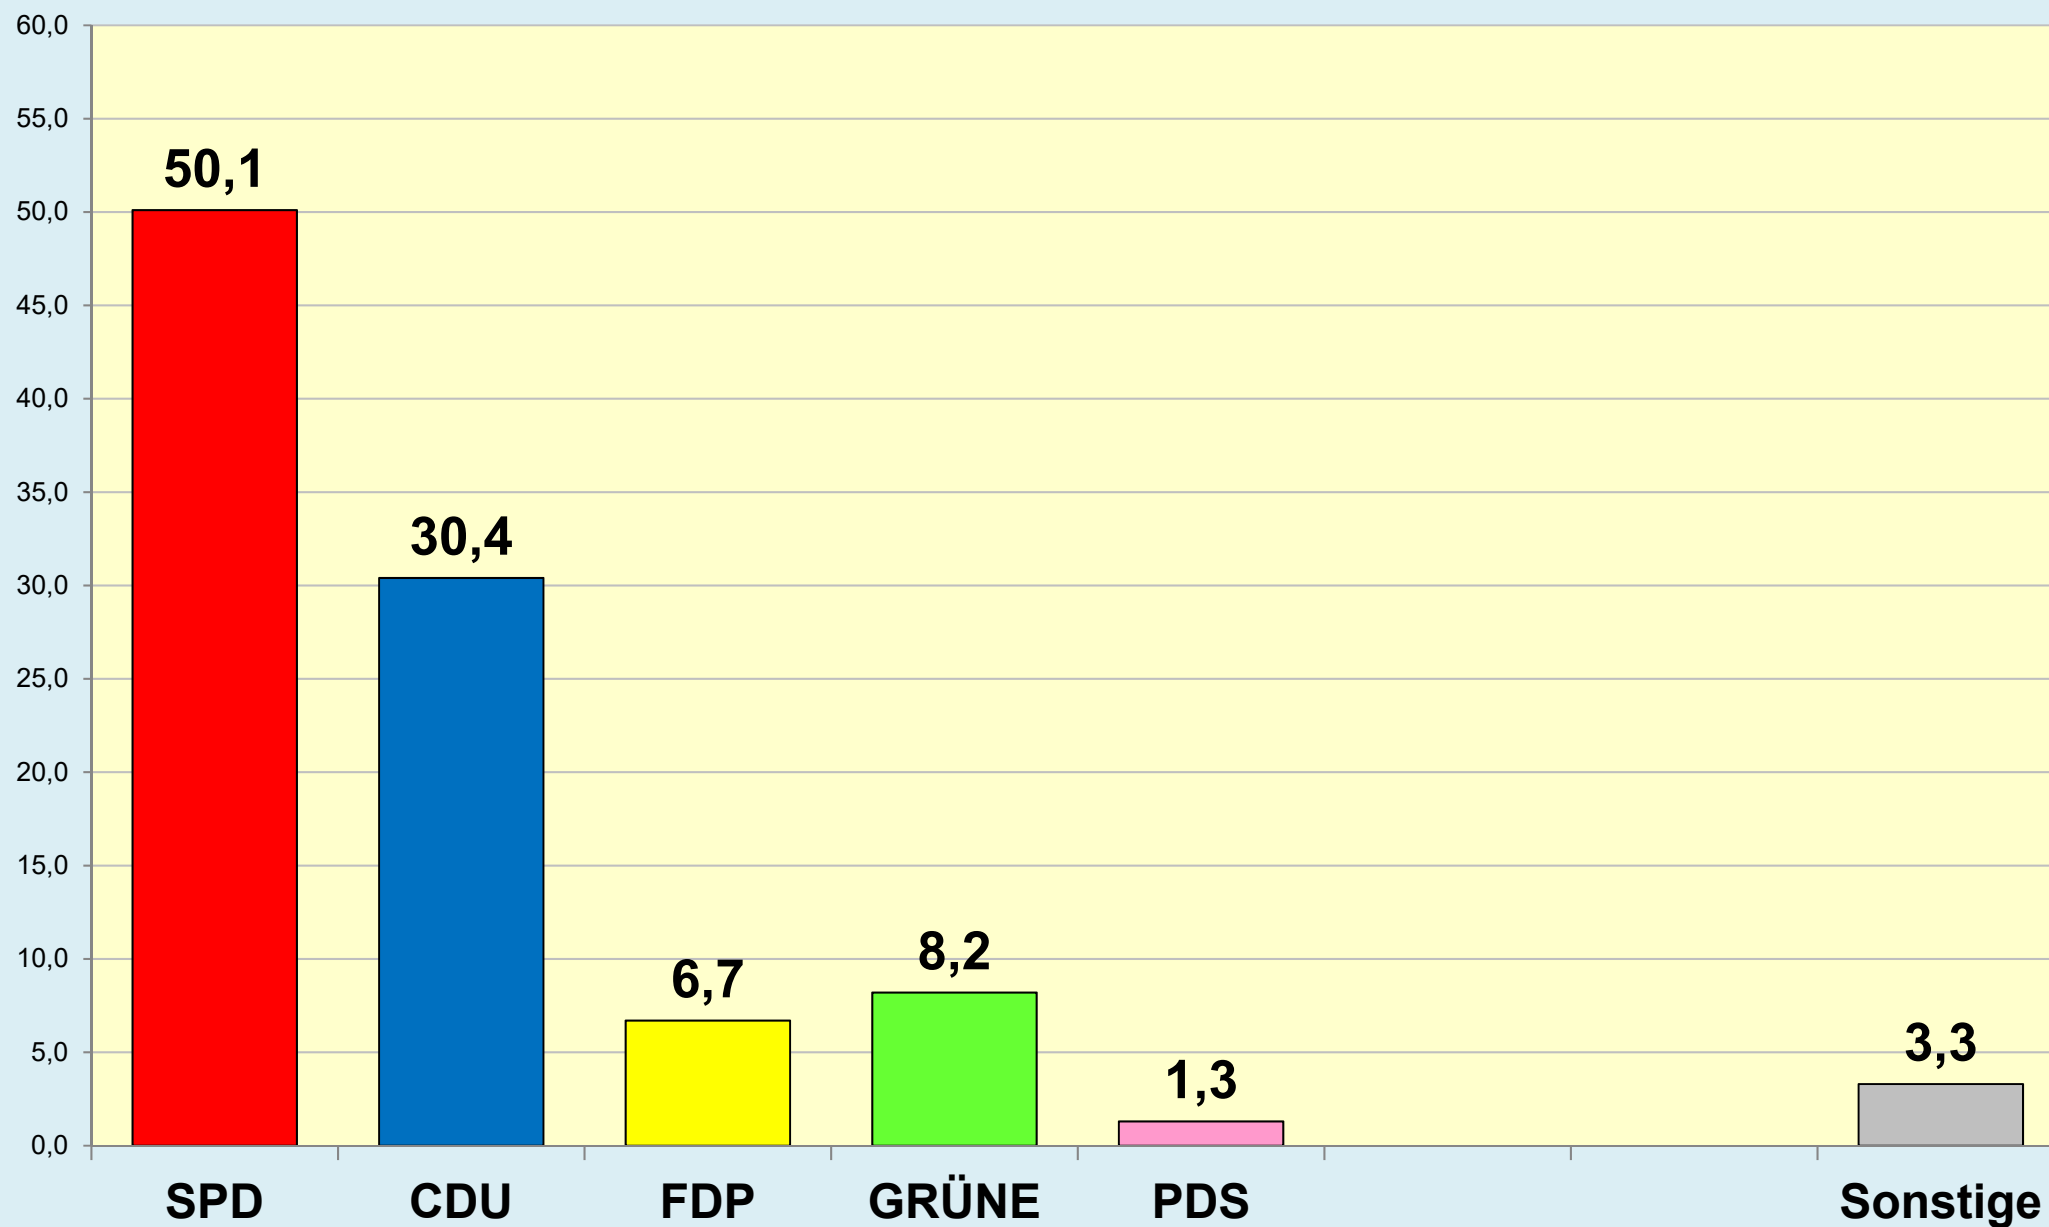

Braunschweig

Die Löwenstadt

Stadt Braunschweig

Ergebnisse der Bundestagswahlen

seit 1949

(Zweitstimmen)

Stadt Braunschweig
Referat Stadtentwicklung, Statistik, Vorhabenplanung | Reichsstraße 3 - 38100 Braunschweig
Arbeitsgruppe Statistik und Stadtforschung | 0120.12-Phi | 24.02.2025
Tel. (0531) 470 4123 | Fax (0531) 470 4141
www.braunschweig.de/stadtforschung

Stadt Braunschweig - Bundestagswahlen seit 1949

(ab 1974 nach Gebietsreform)

Stadt Braunschweig - Wahlbeteiligung Bundestagswahlen

(ab 1974 nach
Gebietsreform)

Braunschweig im Blick ...

Stadt Braunschweig

Referat Stadtentwicklung, Statistik, Vorhabenplanung