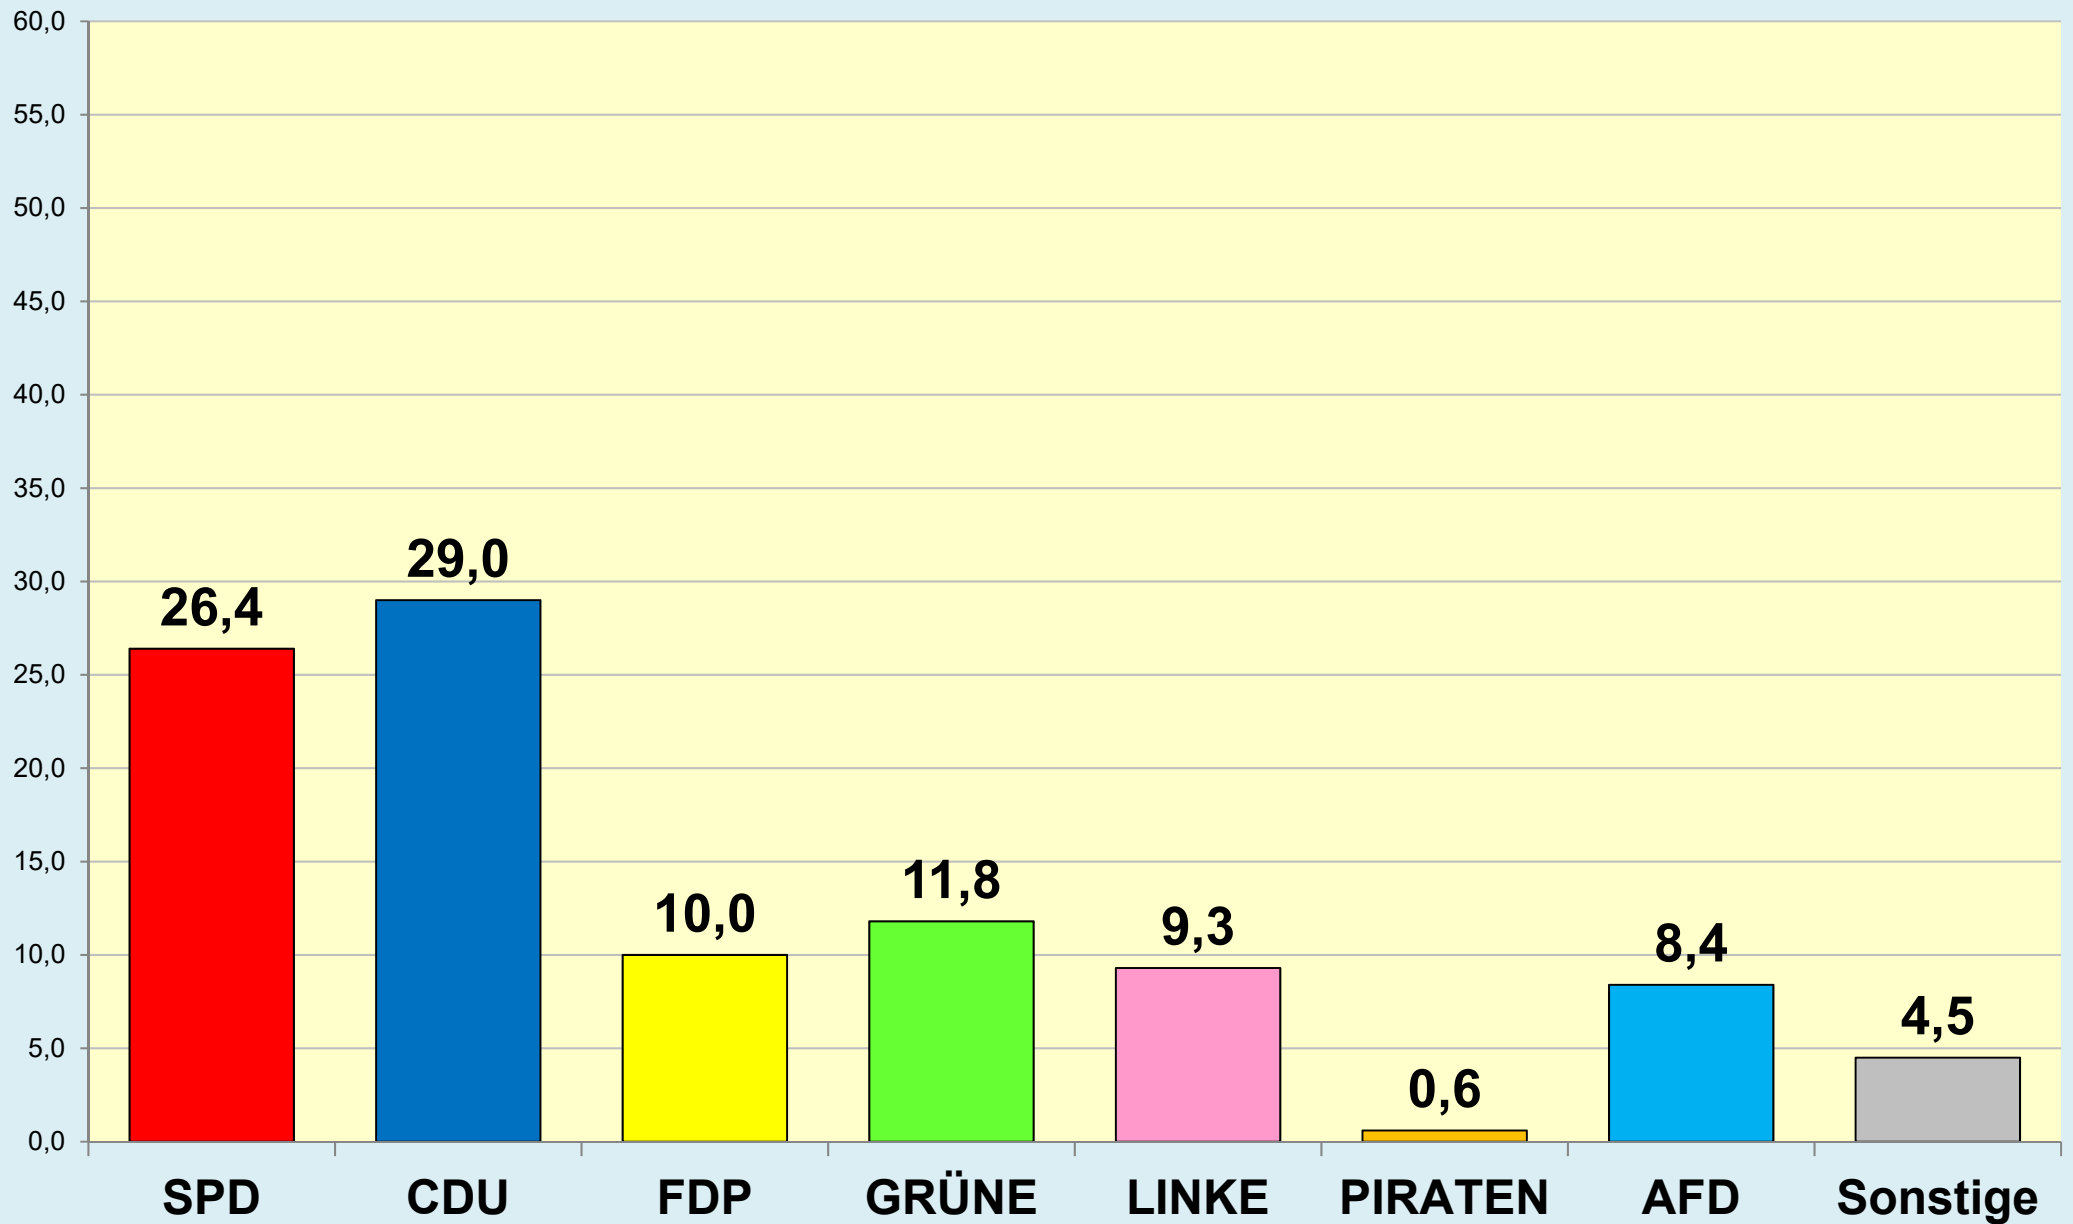

Braunschweig

Die Löwenstadt

Stadt Braunschweig

Ergebnisse der Bundestagswahlen

seit 1949

(Zweitstimmen)

Stadt Braunschweig
Referat Stadtentwicklung, Statistik, Vorhabenplanung | Reichsstraße 3 - 38100 Braunschweig
Arbeitsgruppe Statistik und Stadtforschung | 0120.12-Phi | 24.02.2025
Tel. (0531) 470 4123 | Fax (0531) 470 4141
www.braunschweig.de/stadtforschung

Stadt Braunschweig - Bundestagswahlen seit 1949

(ab 1974 nach Gebietsreform)

Stadt Braunschweig - Wahlbeteiligung Bundestagswahlen

(ab 1974 nach
Gebietsreform)

Braunschweig im Blick ...

Stadt Braunschweig

Referat Stadtentwicklung, Statistik, Vorhabenplanung