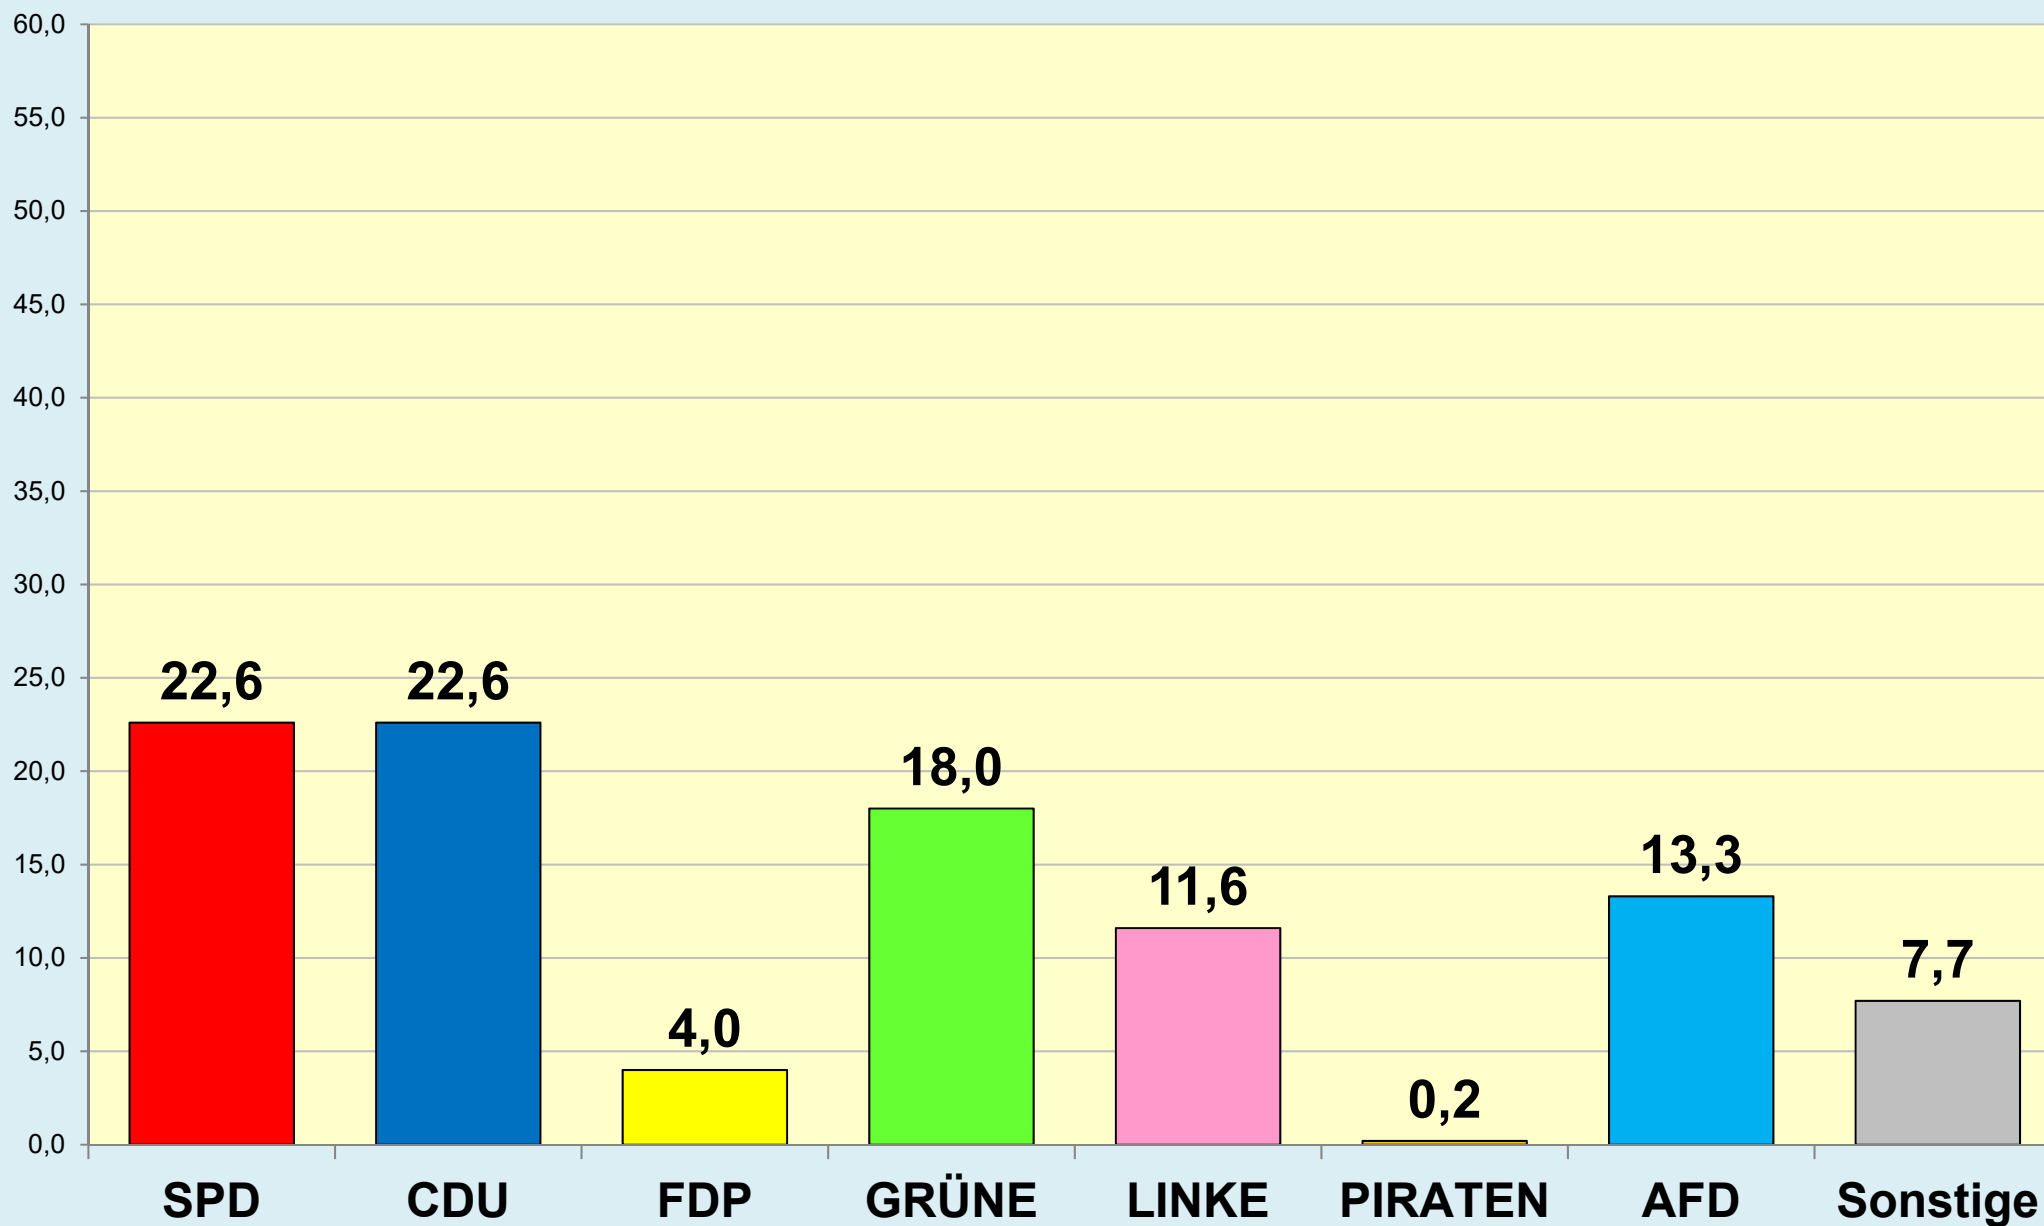

Braunschweig

Die Löwenstadt

Stadt Braunschweig

Ergebnisse der Bundestagswahlen

seit 1949

(Zweitstimmen)

Stadt Braunschweig
Referat Stadtentwicklung, Statistik, Vorhabenplanung | Reichsstraße 3 - 38100 Braunschweig
Arbeitsgruppe Statistik und Stadtforschung | 0120.12-Phi | 24.02.2025
Tel. (0531) 470 4123 | Fax (0531) 470 4141
www.braunschweig.de/stadtforschung

Stadt Braunschweig - Bundestagswahlen seit 1949

(ab 1974 nach Gebietsreform)

Stadt Braunschweig - Wahlbeteiligung Bundestagswahlen

(ab 1974 nach
Gebietsreform)

Braunschweig im Blick ...

Stadt Braunschweig

Referat Stadtentwicklung, Statistik, Vorhabenplanung