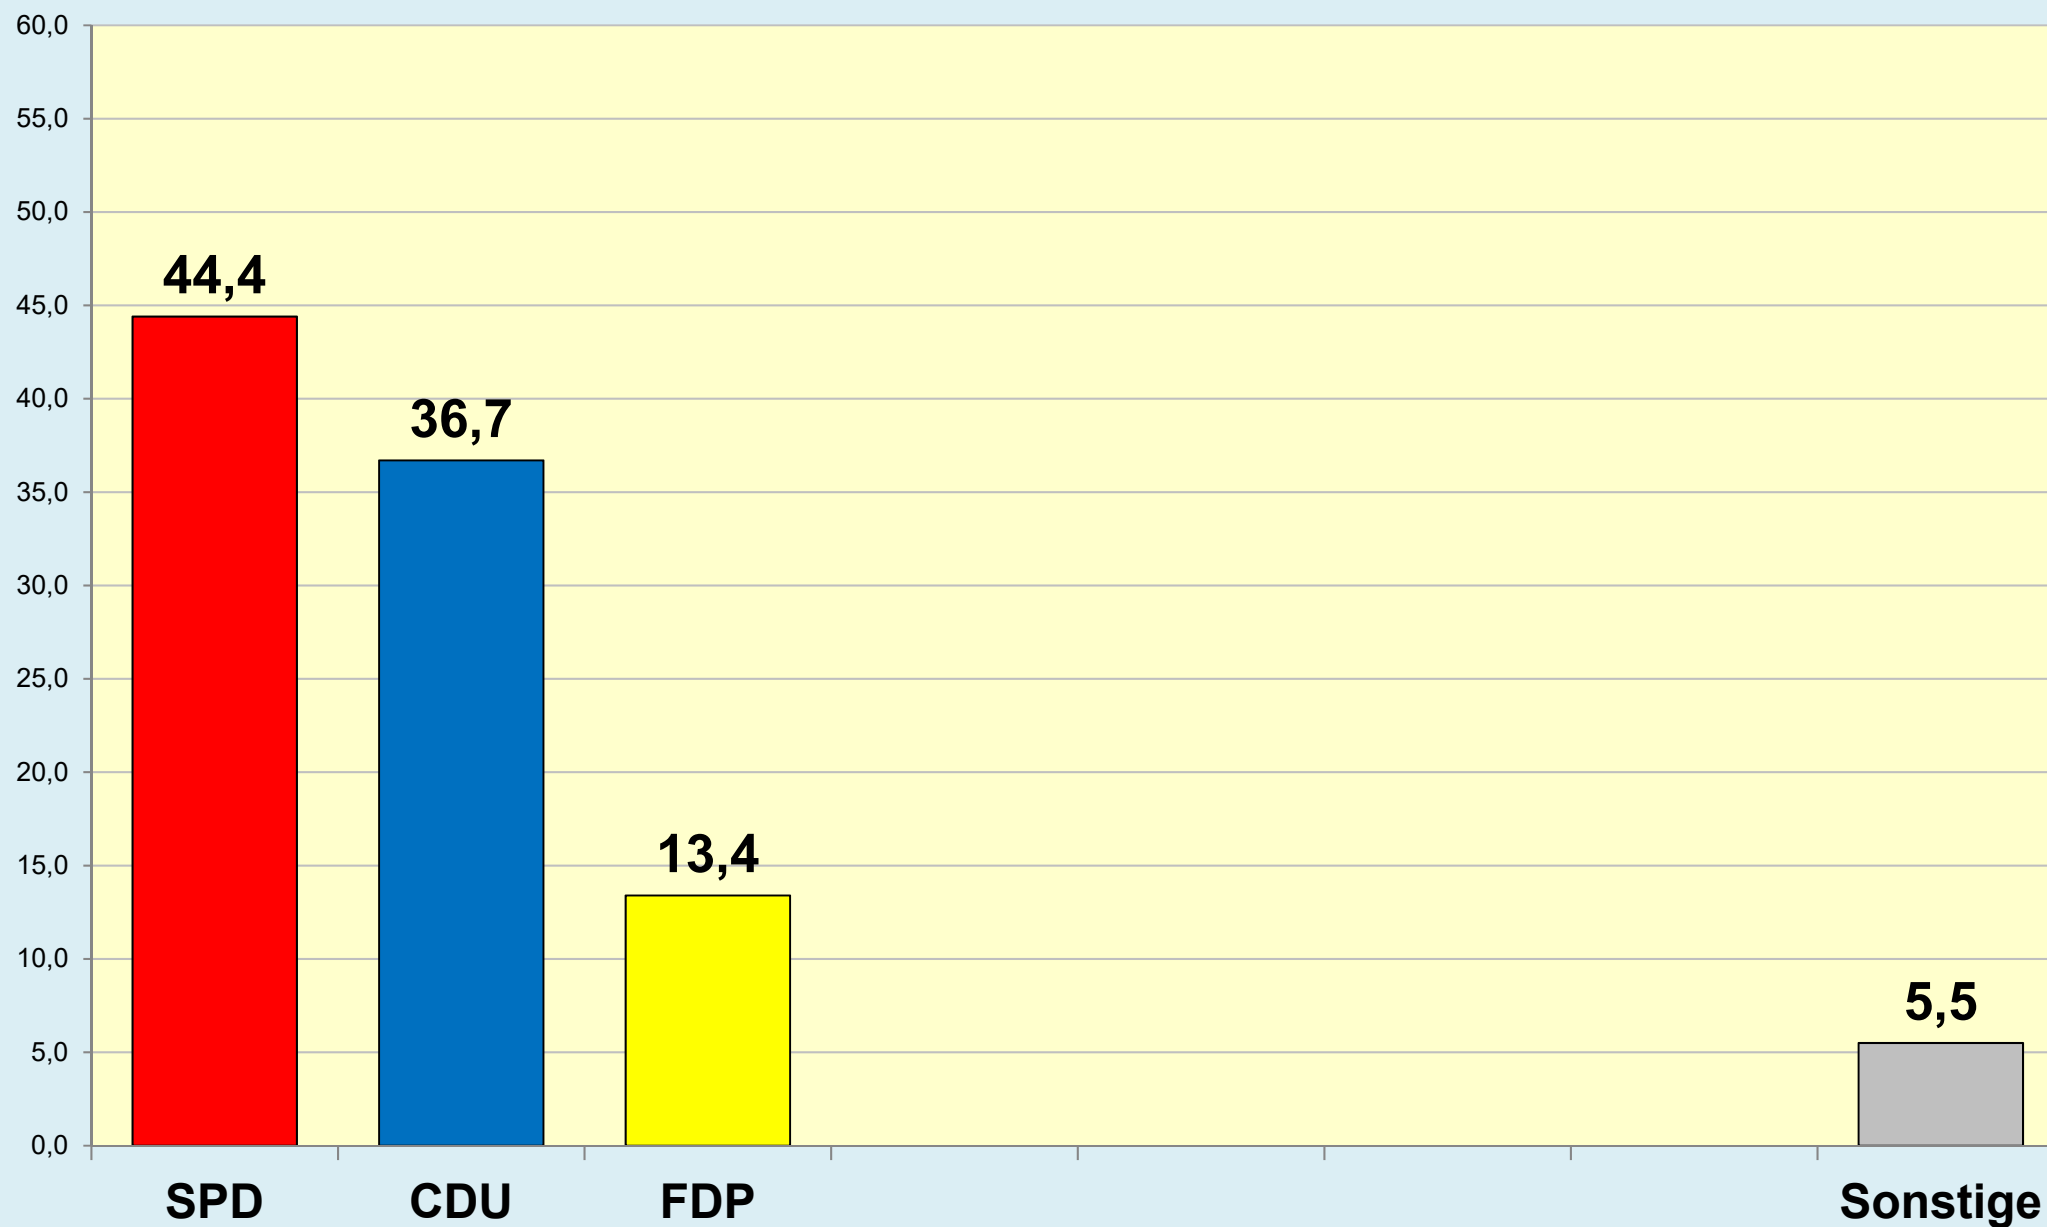

Braunschweig

Die Löwenstadt

Stadt Braunschweig

Ergebnisse der Bundestagswahlen

seit 1949

(Zweitstimmen)

Stadt Braunschweig
Referat Stadtentwicklung, Statistik, Vorhabenplanung | Reichsstraße 3 - 38100 Braunschweig
Arbeitsgruppe Statistik und Stadtforschung | 0120.12-Phi | 24.02.2025
Tel. (0531) 470 4123 | Fax (0531) 470 4141
www.braunschweig.de/stadtforschung

Stadt Braunschweig - Bundestagswahlen seit 1949

(ab 1974 nach Gebietsreform)

Stadt Braunschweig - Wahlbeteiligung Bundestagswahlen

(ab 1974 nach
Gebietsreform)

Braunschweig im Blick ...

Stadt Braunschweig

Referat Stadtentwicklung, Statistik, Vorhabenplanung