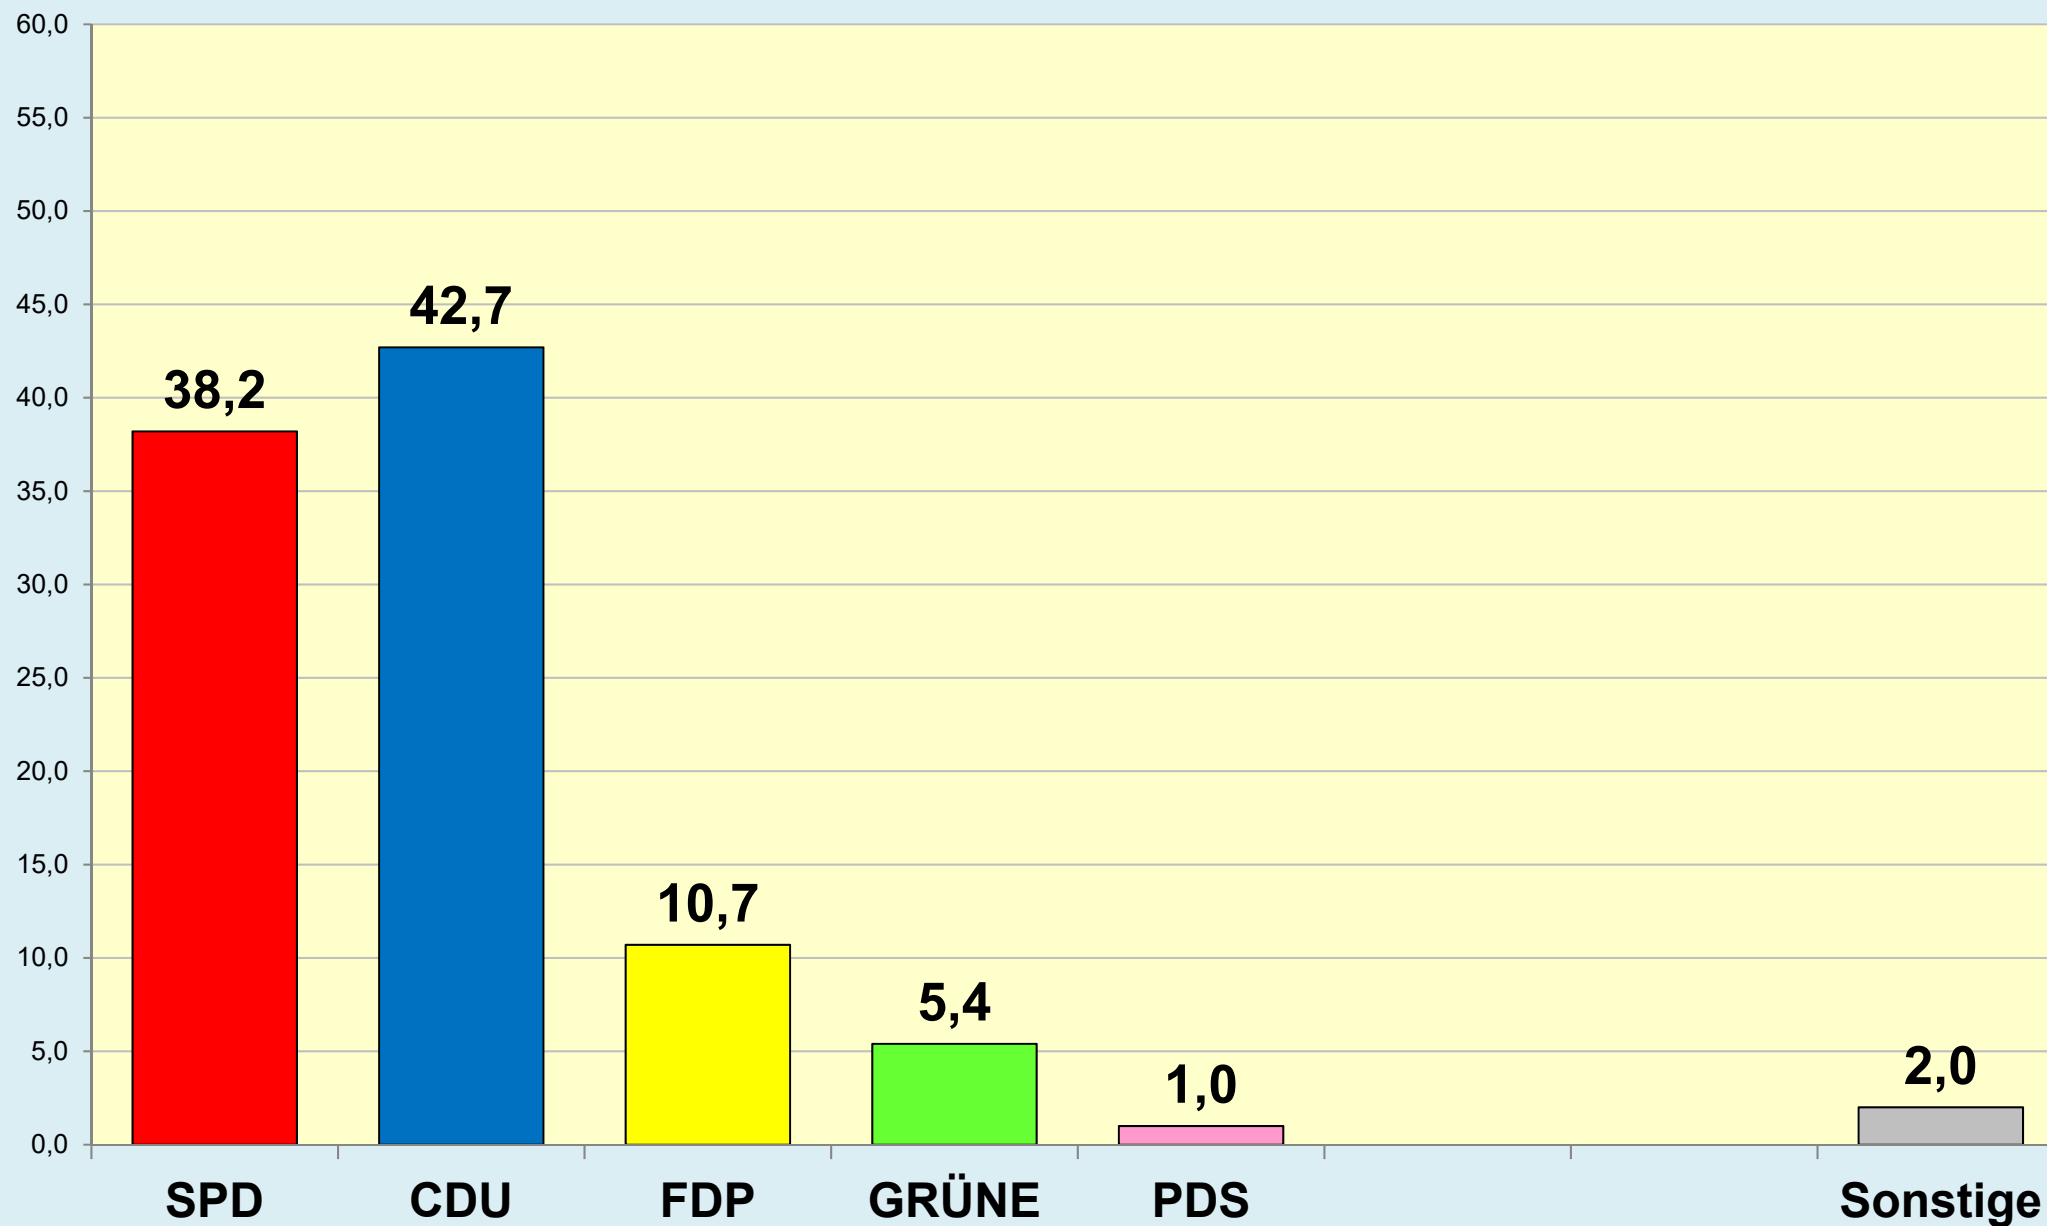

Braunschweig

Die Löwenstadt

Stadt Braunschweig

Ergebnisse der Bundestagswahlen

seit 1949

(Zweitstimmen)

Stadt Braunschweig
Referat Stadtentwicklung, Statistik, Vorhabenplanung | Reichsstraße 3 - 38100 Braunschweig
Arbeitsgruppe Statistik und Stadtforschung | 0120.12-Phi | 24.02.2025
Tel. (0531) 470 4123 | Fax (0531) 470 4141
www.braunschweig.de/stadtforschung

Stadt Braunschweig - Bundestagswahlen seit 1949

(ab 1974 nach Gebietsreform)

Stadt Braunschweig - Wahlbeteiligung Bundestagswahlen

(ab 1974 nach
Gebietsreform)

Braunschweig im Blick ...

Stadt Braunschweig

Referat Stadtentwicklung, Statistik, Vorhabenplanung