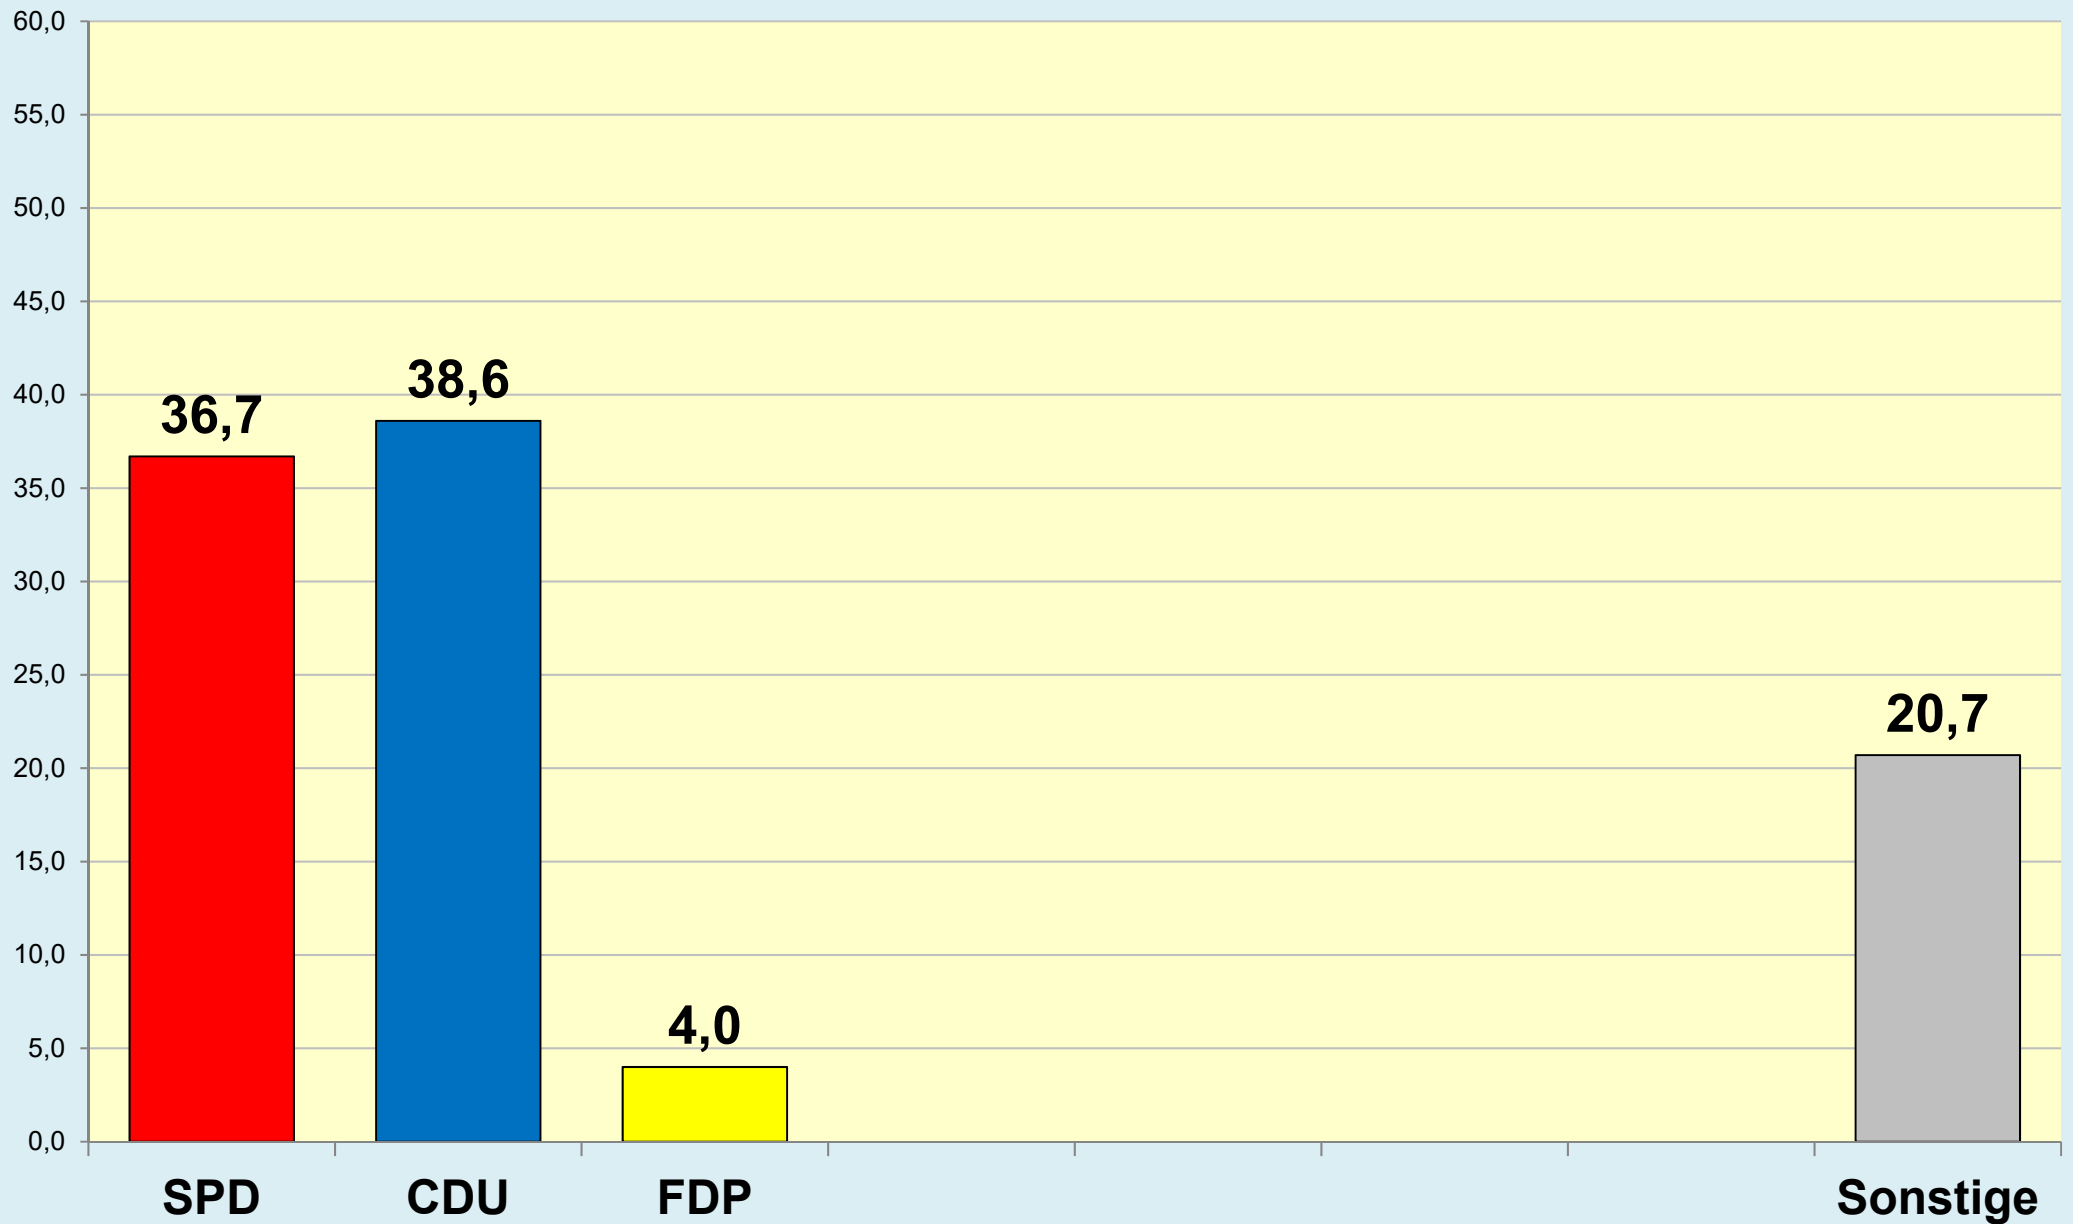

Braunschweig

Die Löwenstadt

Stadt Braunschweig

Ergebnisse der Bundestagswahlen

seit 1949

(Zweitstimmen)

Stadt Braunschweig
Referat Stadtentwicklung, Statistik, Vorhabenplanung | Reichsstraße 3 - 38100 Braunschweig
Arbeitsgruppe Statistik und Stadtforschung | 0120.12-Phi | 24.02.2025
Tel. (0531) 470 4123 | Fax (0531) 470 4141
www.braunschweig.de/stadtforschung

Stadt Braunschweig - Bundestagswahlen seit 1949

(ab 1974 nach Gebietsreform)

Stadt Braunschweig - Wahlbeteiligung Bundestagswahlen

(ab 1974 nach
Gebietsreform)

Braunschweig im Blick ...

Stadt Braunschweig

Referat Stadtentwicklung, Statistik, Vorhabenplanung