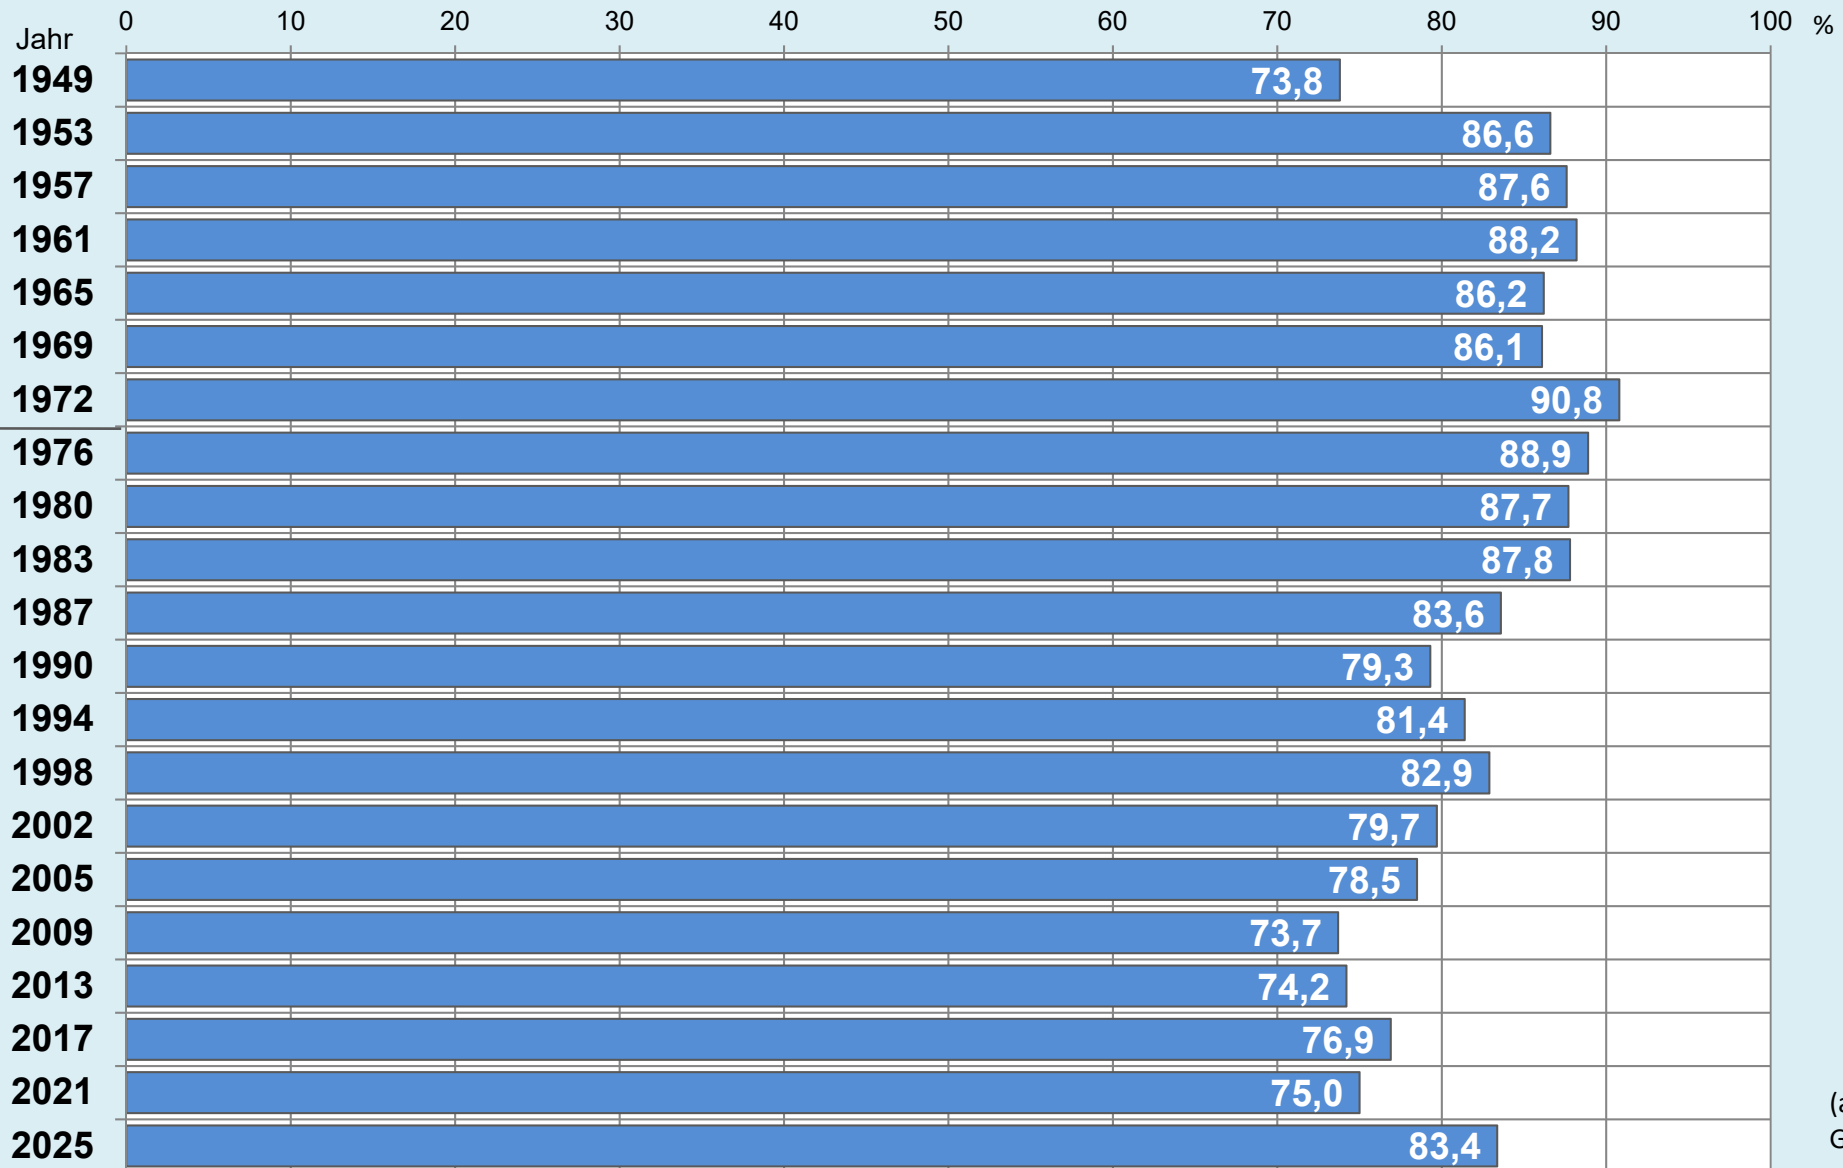

Braunschweig

Die Löwenstadt

Stadt Braunschweig

Ergebnisse der Bundestagswahlen

seit 1949

(Zweitstimmen)

Stadt Braunschweig
Referat Stadtentwicklung, Statistik, Vorhabenplanung | Reichsstraße 3 - 38100 Braunschweig
Arbeitsgruppe Statistik und Stadtforschung | 0120.12-Phi | 24.02.2025
Tel. (0531) 470 4123 | Fax (0531) 470 4141
www.braunschweig.de/stadtforschung

Stadt Braunschweig - Bundestagswahlen seit 1949

(ab 1974 nach Gebietsreform)

Stadt Braunschweig - Wahlbeteiligung Bundestagswahlen

(ab 1974 nach
Gebietsreform)

Braunschweig im Blick ...

Stadt Braunschweig

Referat Stadtentwicklung, Statistik, Vorhabenplanung