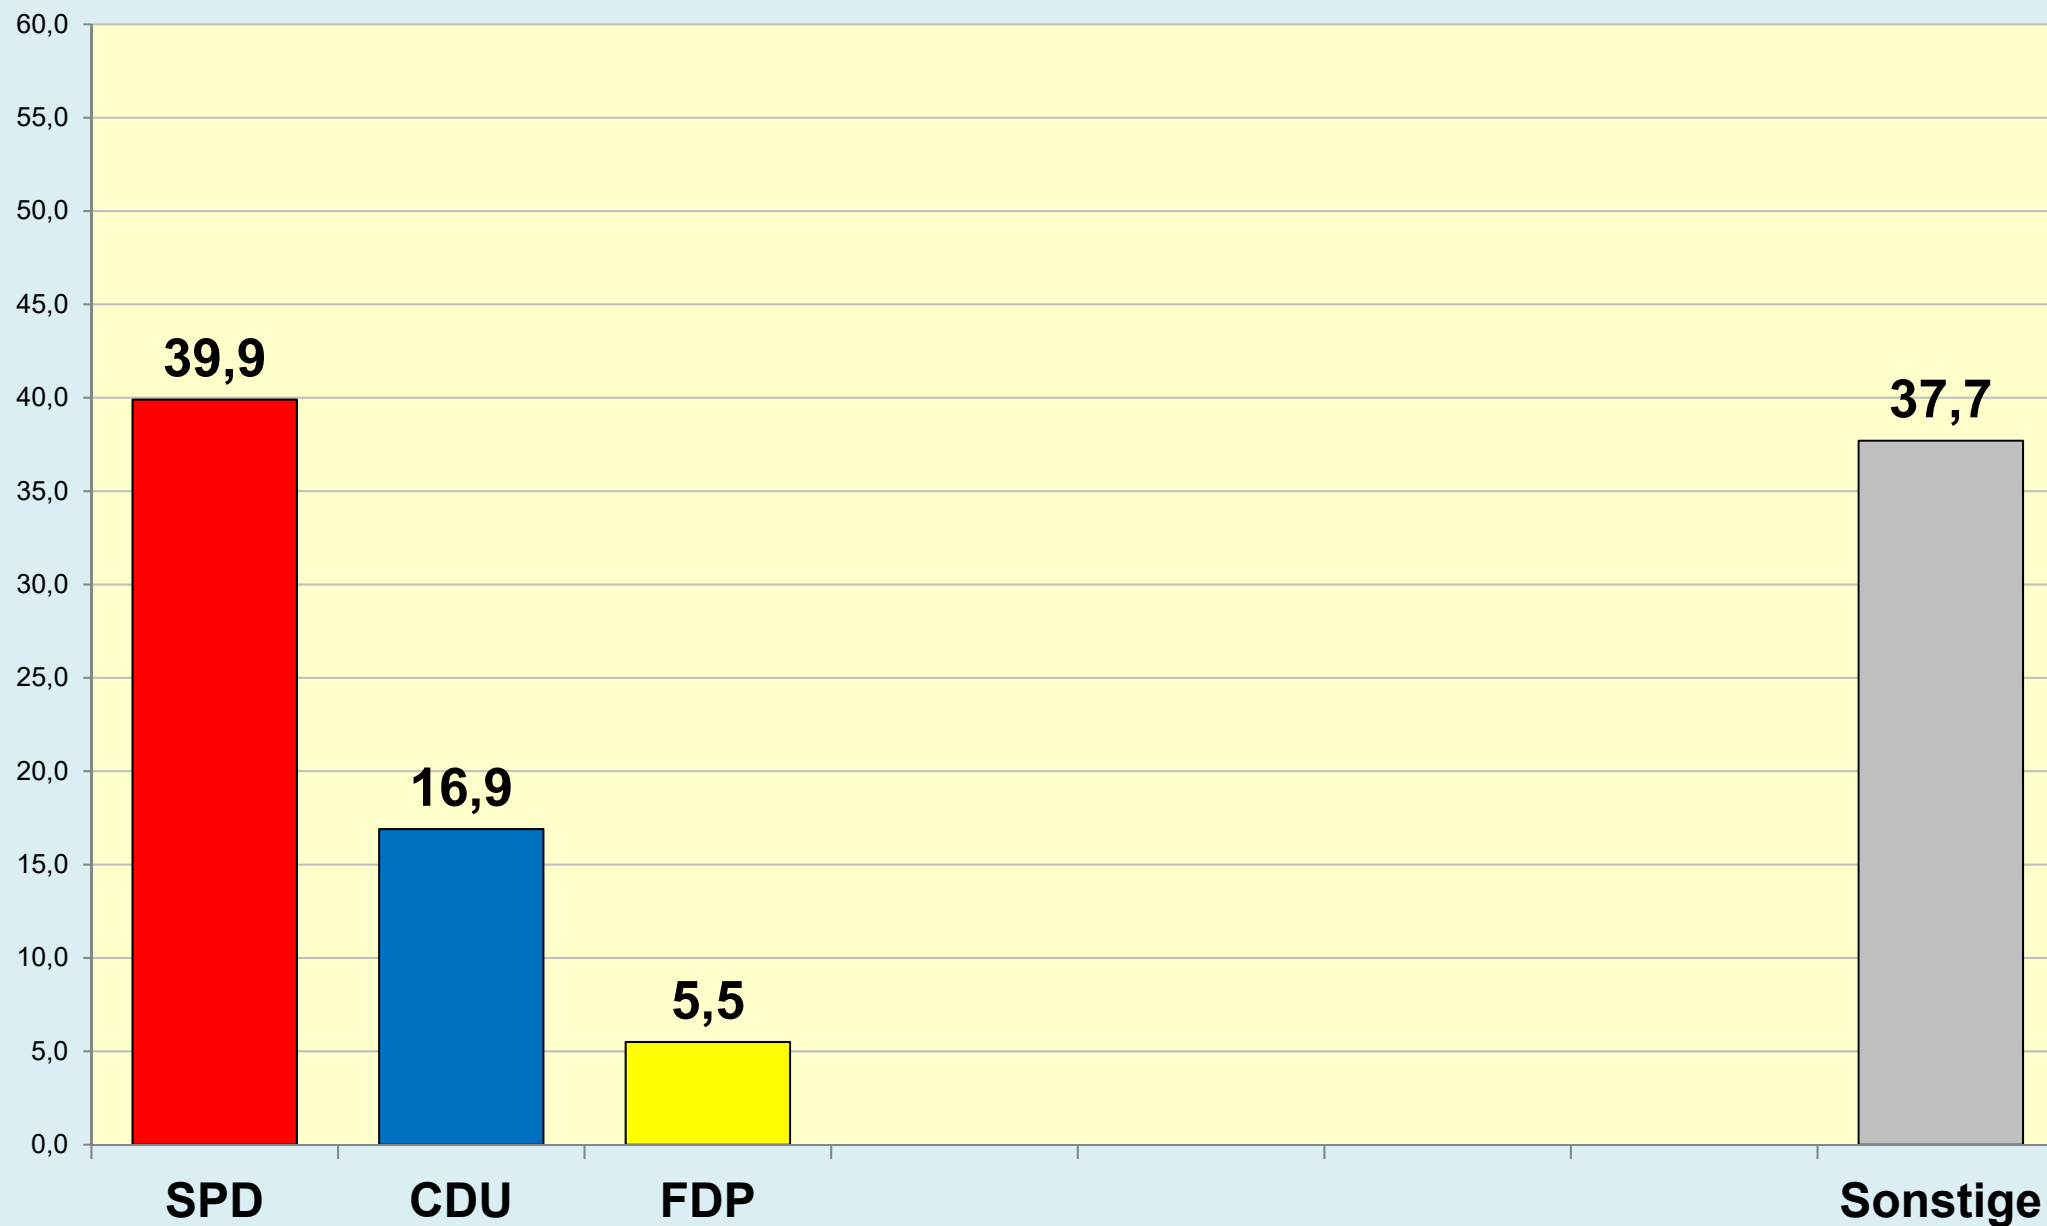

Braunschweig

Die Löwenstadt

Stadt Braunschweig

Ergebnisse der Bundestagswahlen

seit 1949

(Zweitstimmen)

Stadt Braunschweig
Referat Stadtentwicklung, Statistik, Vorhabenplanung | Reichsstraße 3 - 38100 Braunschweig
Arbeitsgruppe Statistik und Stadtforschung | 0120.12-Phi | 24.02.2025
Tel. (0531) 470 4123 | Fax (0531) 470 4141
www.braunschweig.de/stadtforschung

Stadt Braunschweig - Bundestagswahlen seit 1949

(ab 1974 nach Gebietsreform)

Stadt Braunschweig - Wahlbeteiligung Bundestagswahlen

(ab 1974 nach
Gebietsreform)

Braunschweig im Blick ...

Stadt Braunschweig

Referat Stadtentwicklung, Statistik, Vorhabenplanung