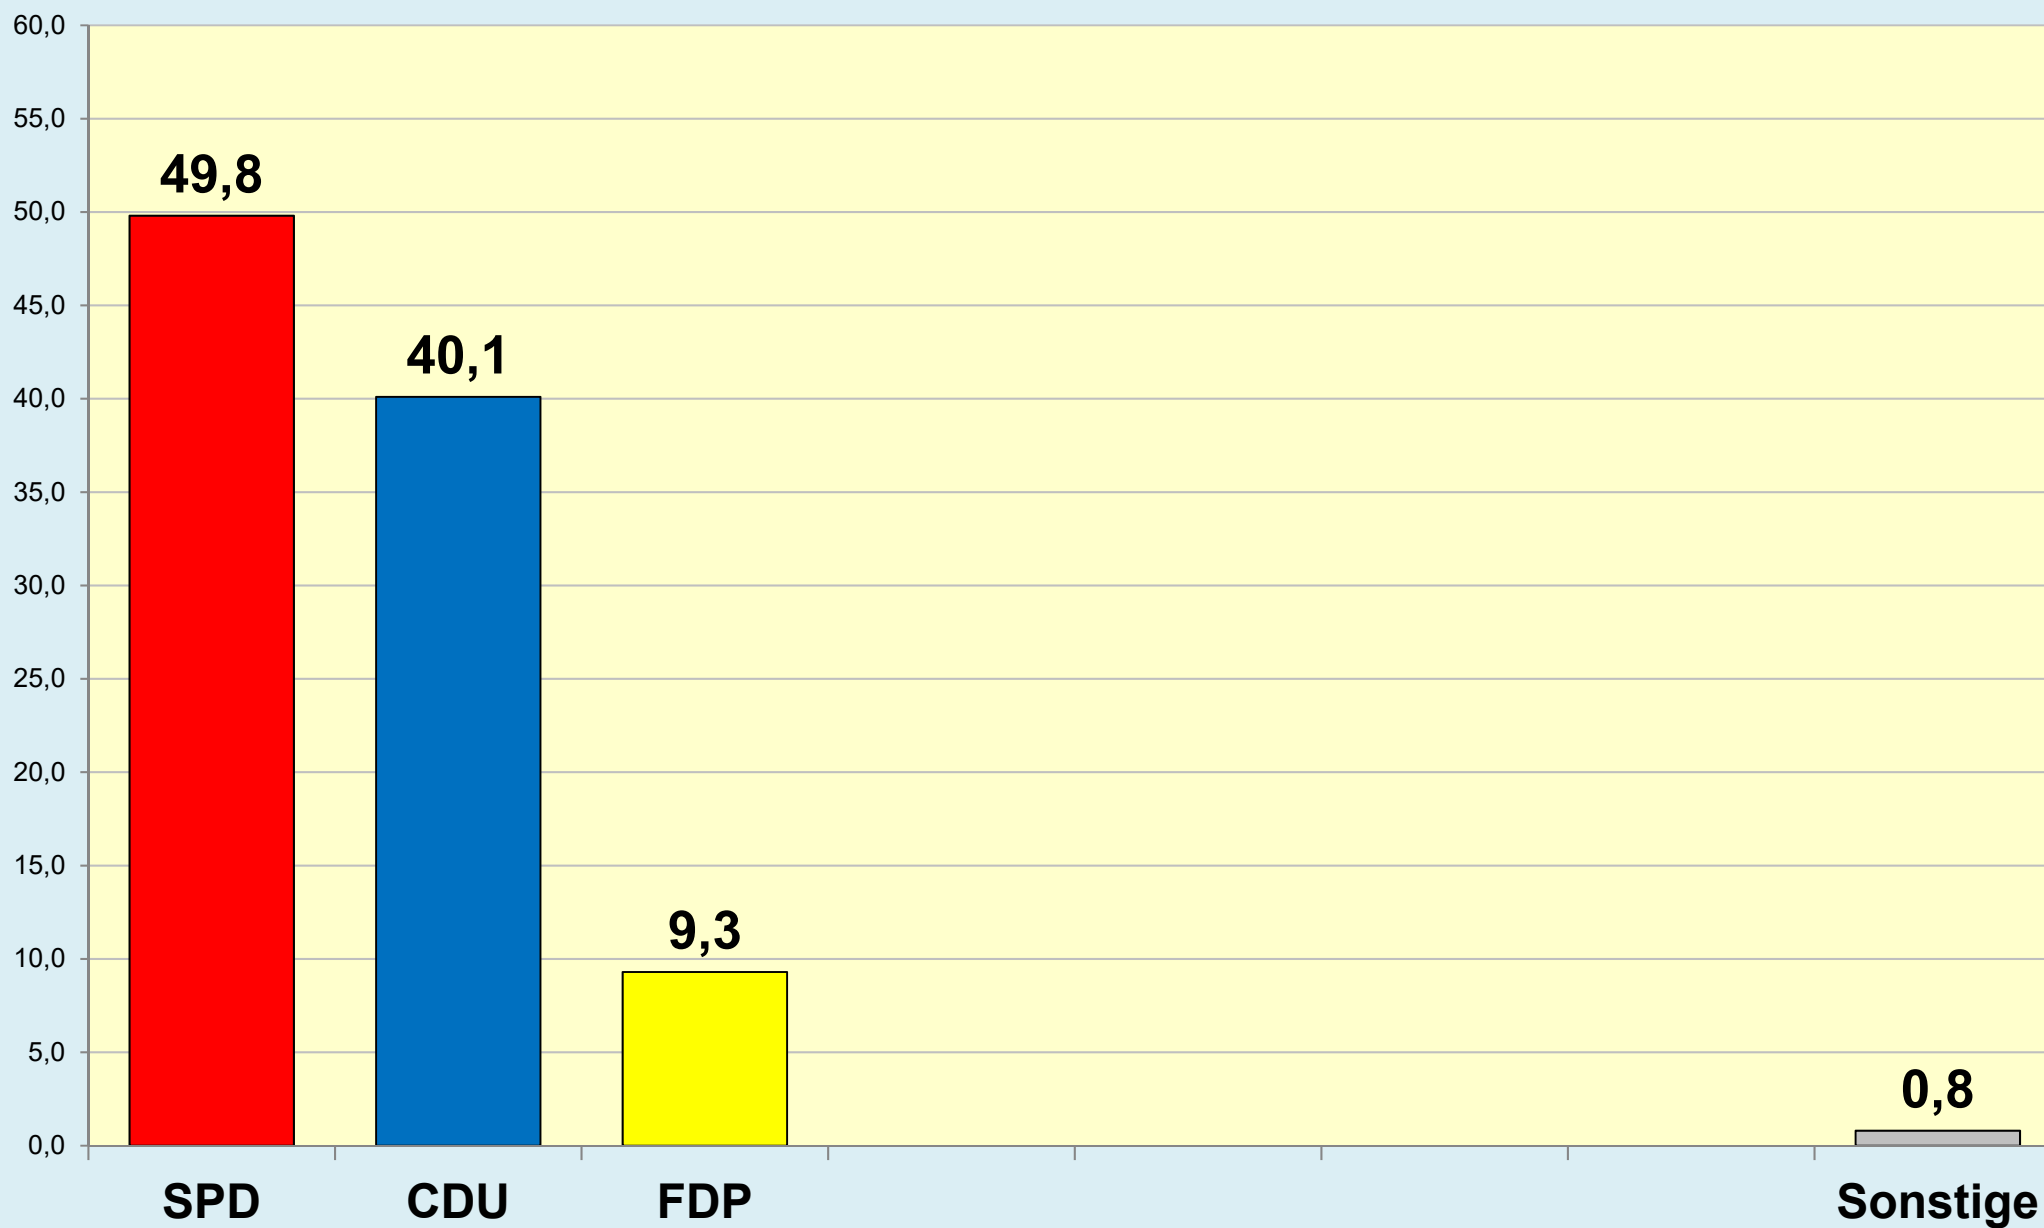

Braunschweig

Die Löwenstadt

Stadt Braunschweig

Ergebnisse der Bundestagswahlen

seit 1949

(Zweitstimmen)

Stadt Braunschweig
Referat Stadtentwicklung, Statistik, Vorhabenplanung | Reichsstraße 3 - 38100 Braunschweig
Arbeitsgruppe Statistik und Stadtforschung | 0120.12-Phi | 24.02.2025
Tel. (0531) 470 4123 | Fax (0531) 470 4141
www.braunschweig.de/stadtforschung

Stadt Braunschweig - Bundestagswahlen seit 1949

(ab 1974 nach Gebietsreform)

Stadt Braunschweig - Wahlbeteiligung Bundestagswahlen

(ab 1974 nach
Gebietsreform)

Braunschweig im Blick ...

Stadt Braunschweig

Referat Stadtentwicklung, Statistik, Vorhabenplanung