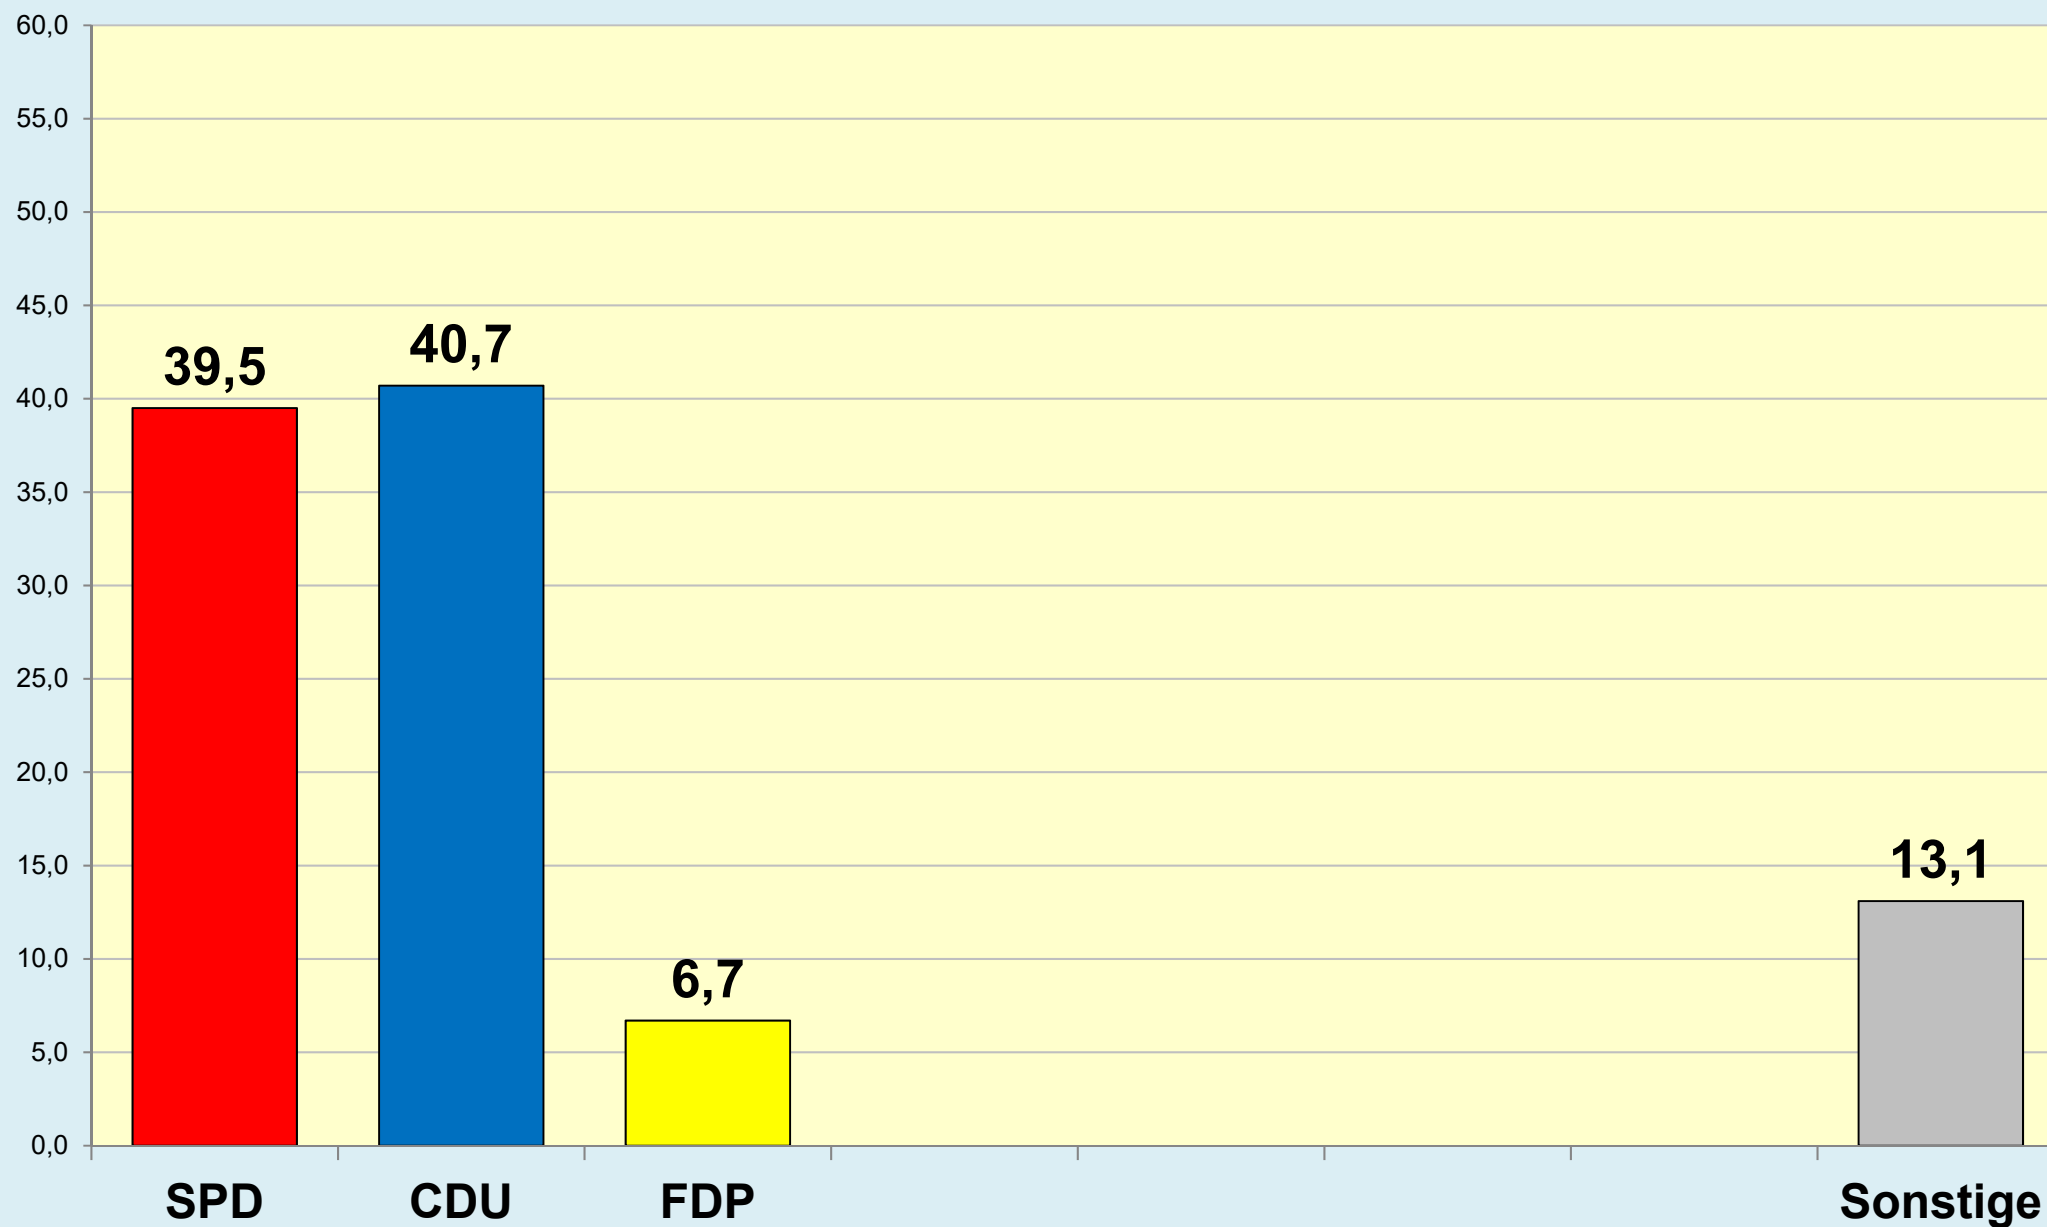

Braunschweig

Die Löwenstadt

Stadt Braunschweig

Ergebnisse der Bundestagswahlen

seit 1949

(Zweitstimmen)

Stadt Braunschweig
Referat Stadtentwicklung, Statistik, Vorhabenplanung | Reichsstraße 3 - 38100 Braunschweig
Arbeitsgruppe Statistik und Stadtforschung | 0120.12-Phi | 24.02.2025
Tel. (0531) 470 4123 | Fax (0531) 470 4141
www.braunschweig.de/stadtforschung

Stadt Braunschweig - Bundestagswahlen seit 1949

(ab 1974 nach Gebietsreform)

Stadt Braunschweig - Wahlbeteiligung Bundestagswahlen

(ab 1974 nach
Gebietsreform)

Braunschweig im Blick ...

Stadt Braunschweig

Referat Stadtentwicklung, Statistik, Vorhabenplanung