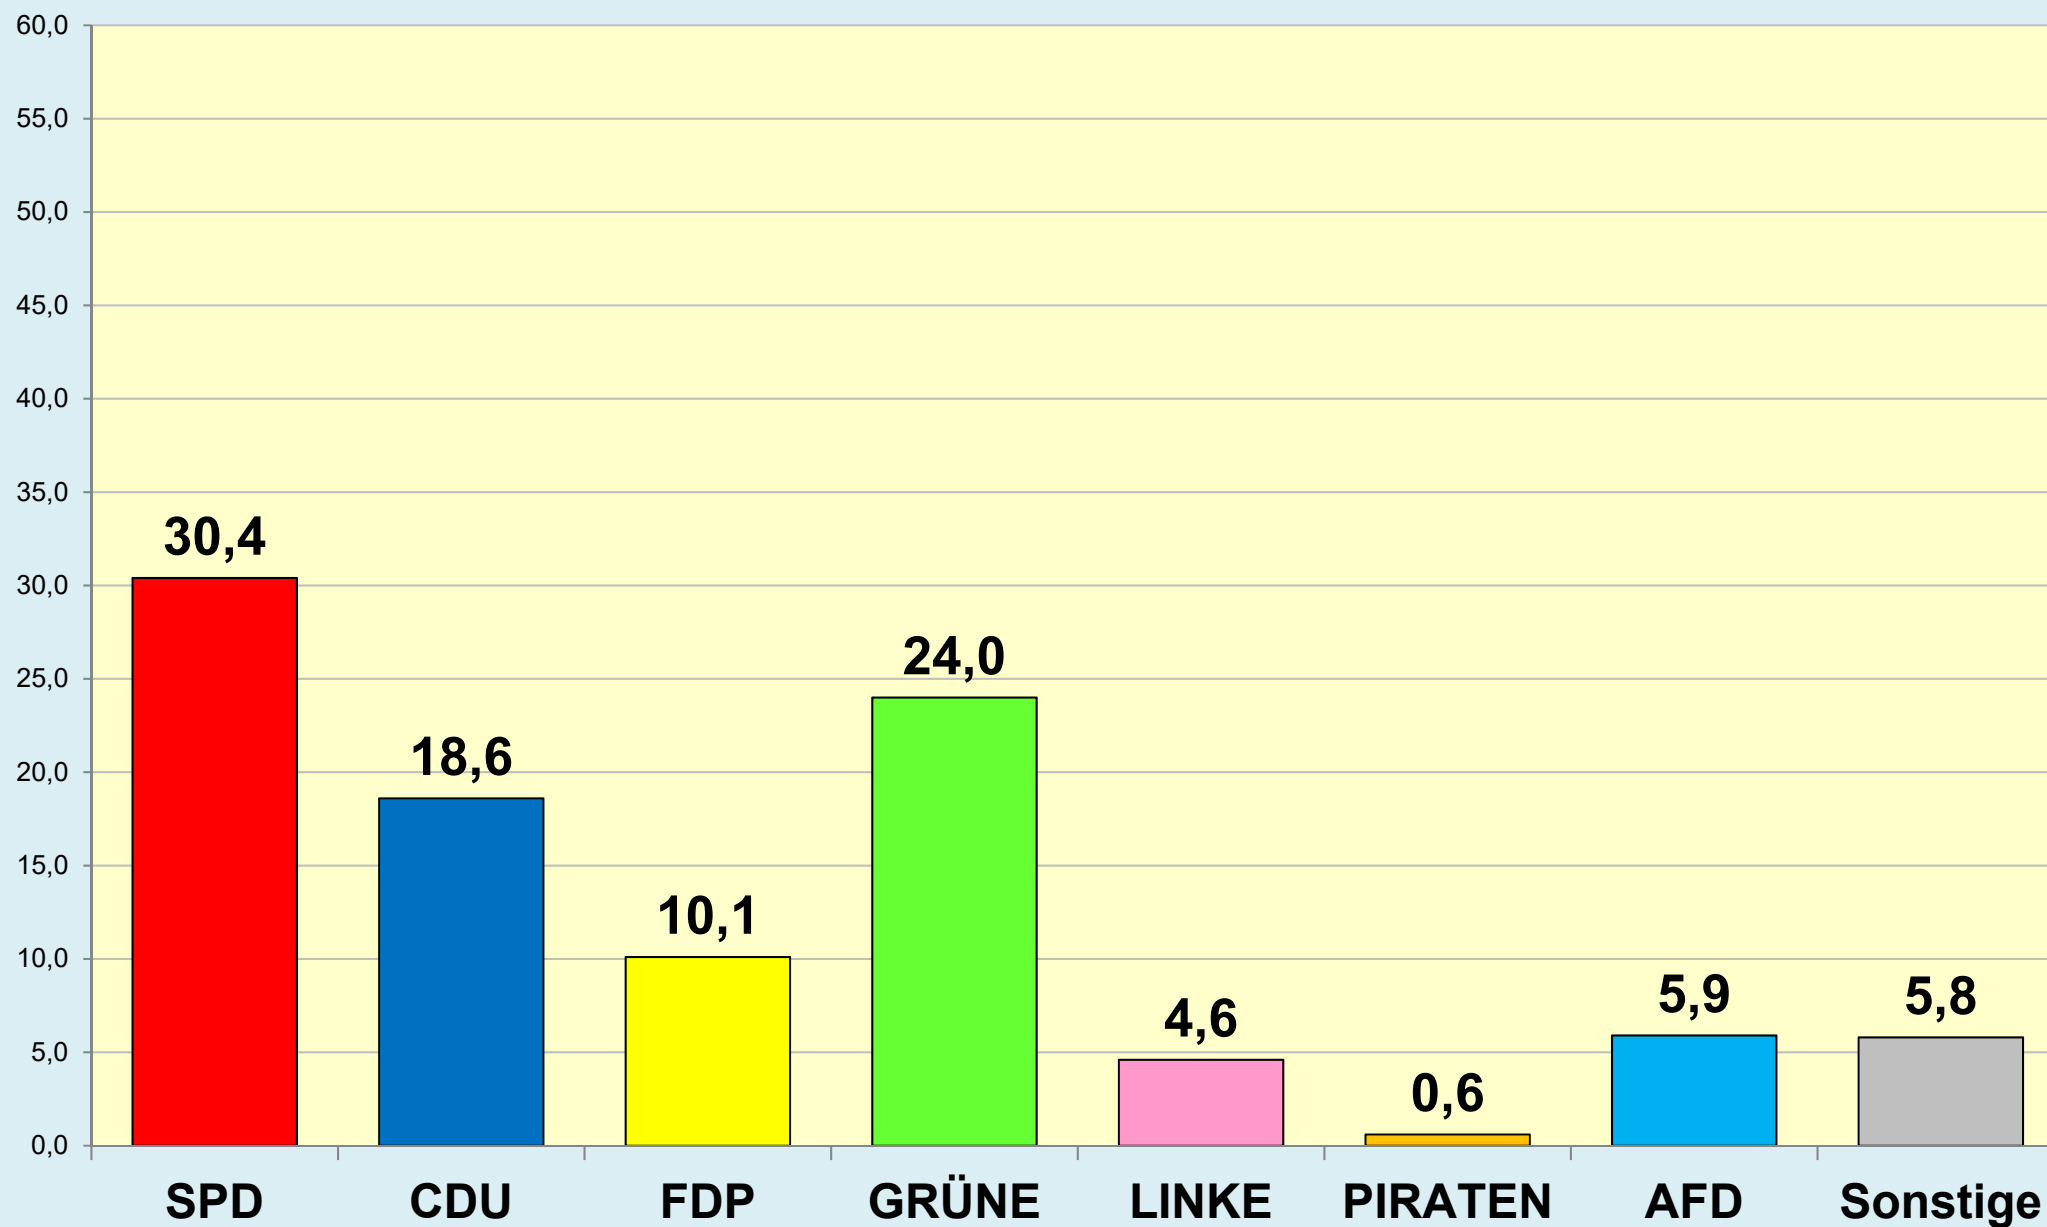

Braunschweig

Die Löwenstadt

Stadt Braunschweig

Ergebnisse der Bundestagswahlen

seit 1949

(Zweitstimmen)

Stadt Braunschweig
Referat Stadtentwicklung, Statistik, Vorhabenplanung | Reichsstraße 3 - 38100 Braunschweig
Arbeitsgruppe Statistik und Stadtforschung | 0120.12-Phi | 24.02.2025
Tel. (0531) 470 4123 | Fax (0531) 470 4141
www.braunschweig.de/stadtforschung

Stadt Braunschweig - Bundestagswahlen seit 1949

(ab 1974 nach Gebietsreform)

Stadt Braunschweig - Wahlbeteiligung Bundestagswahlen

(ab 1974 nach
Gebietsreform)

Braunschweig im Blick ...

Stadt Braunschweig

Referat Stadtentwicklung, Statistik, Vorhabenplanung