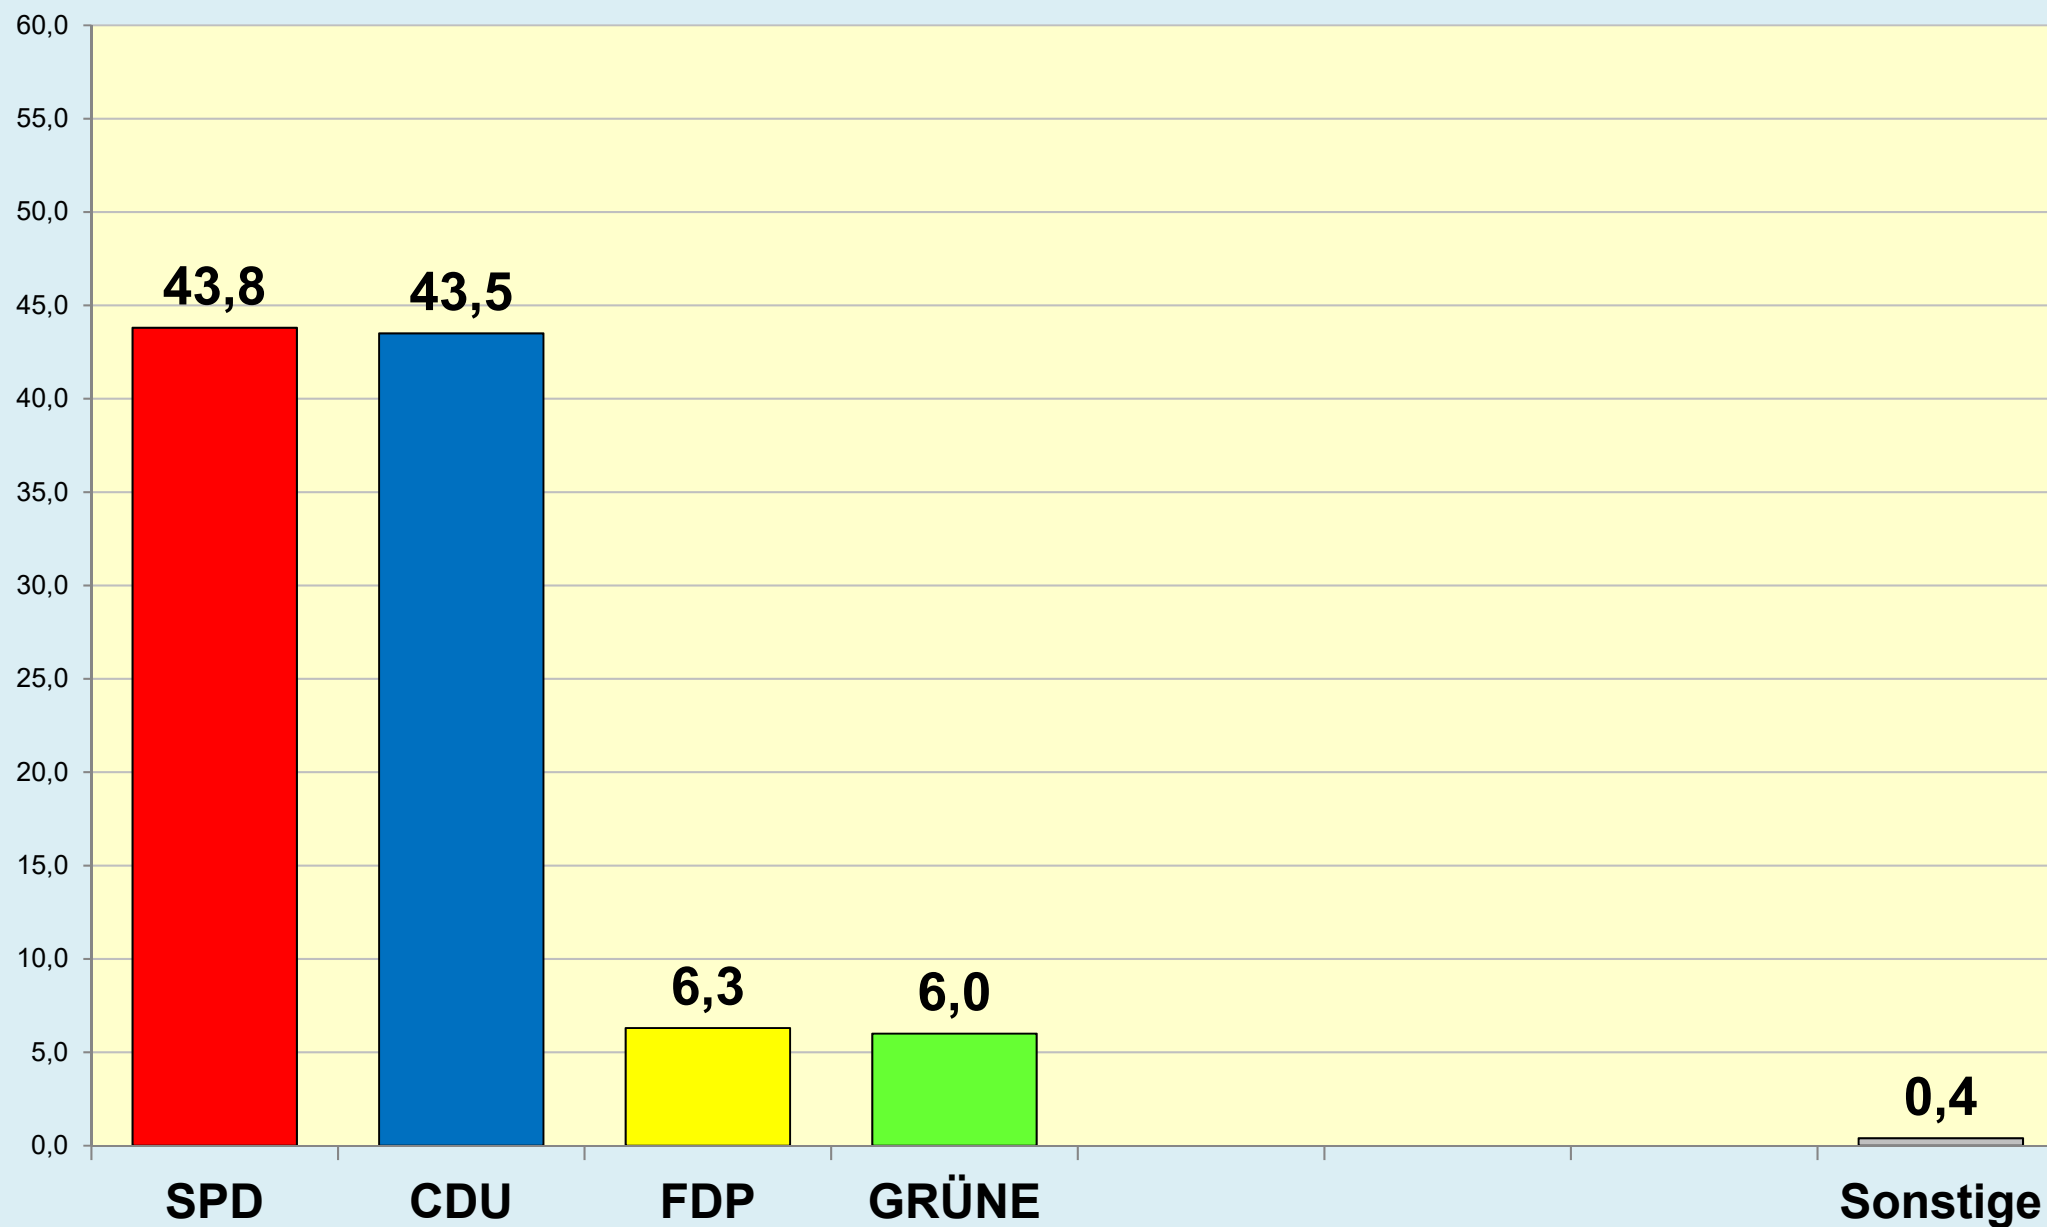

Braunschweig

Die Löwenstadt

Stadt Braunschweig

Ergebnisse der Bundestagswahlen

seit 1949

(Zweitstimmen)

Stadt Braunschweig
Referat Stadtentwicklung, Statistik, Vorhabenplanung | Reichsstraße 3 - 38100 Braunschweig
Arbeitsgruppe Statistik und Stadtforschung | 0120.12-Phi | 24.02.2025
Tel. (0531) 470 4123 | Fax (0531) 470 4141
www.braunschweig.de/stadtforschung

Stadt Braunschweig - Bundestagswahlen seit 1949

(ab 1974 nach Gebietsreform)

Stadt Braunschweig - Wahlbeteiligung Bundestagswahlen

(ab 1974 nach
Gebietsreform)

Braunschweig im Blick ...

Stadt Braunschweig

Referat Stadtentwicklung, Statistik, Vorhabenplanung