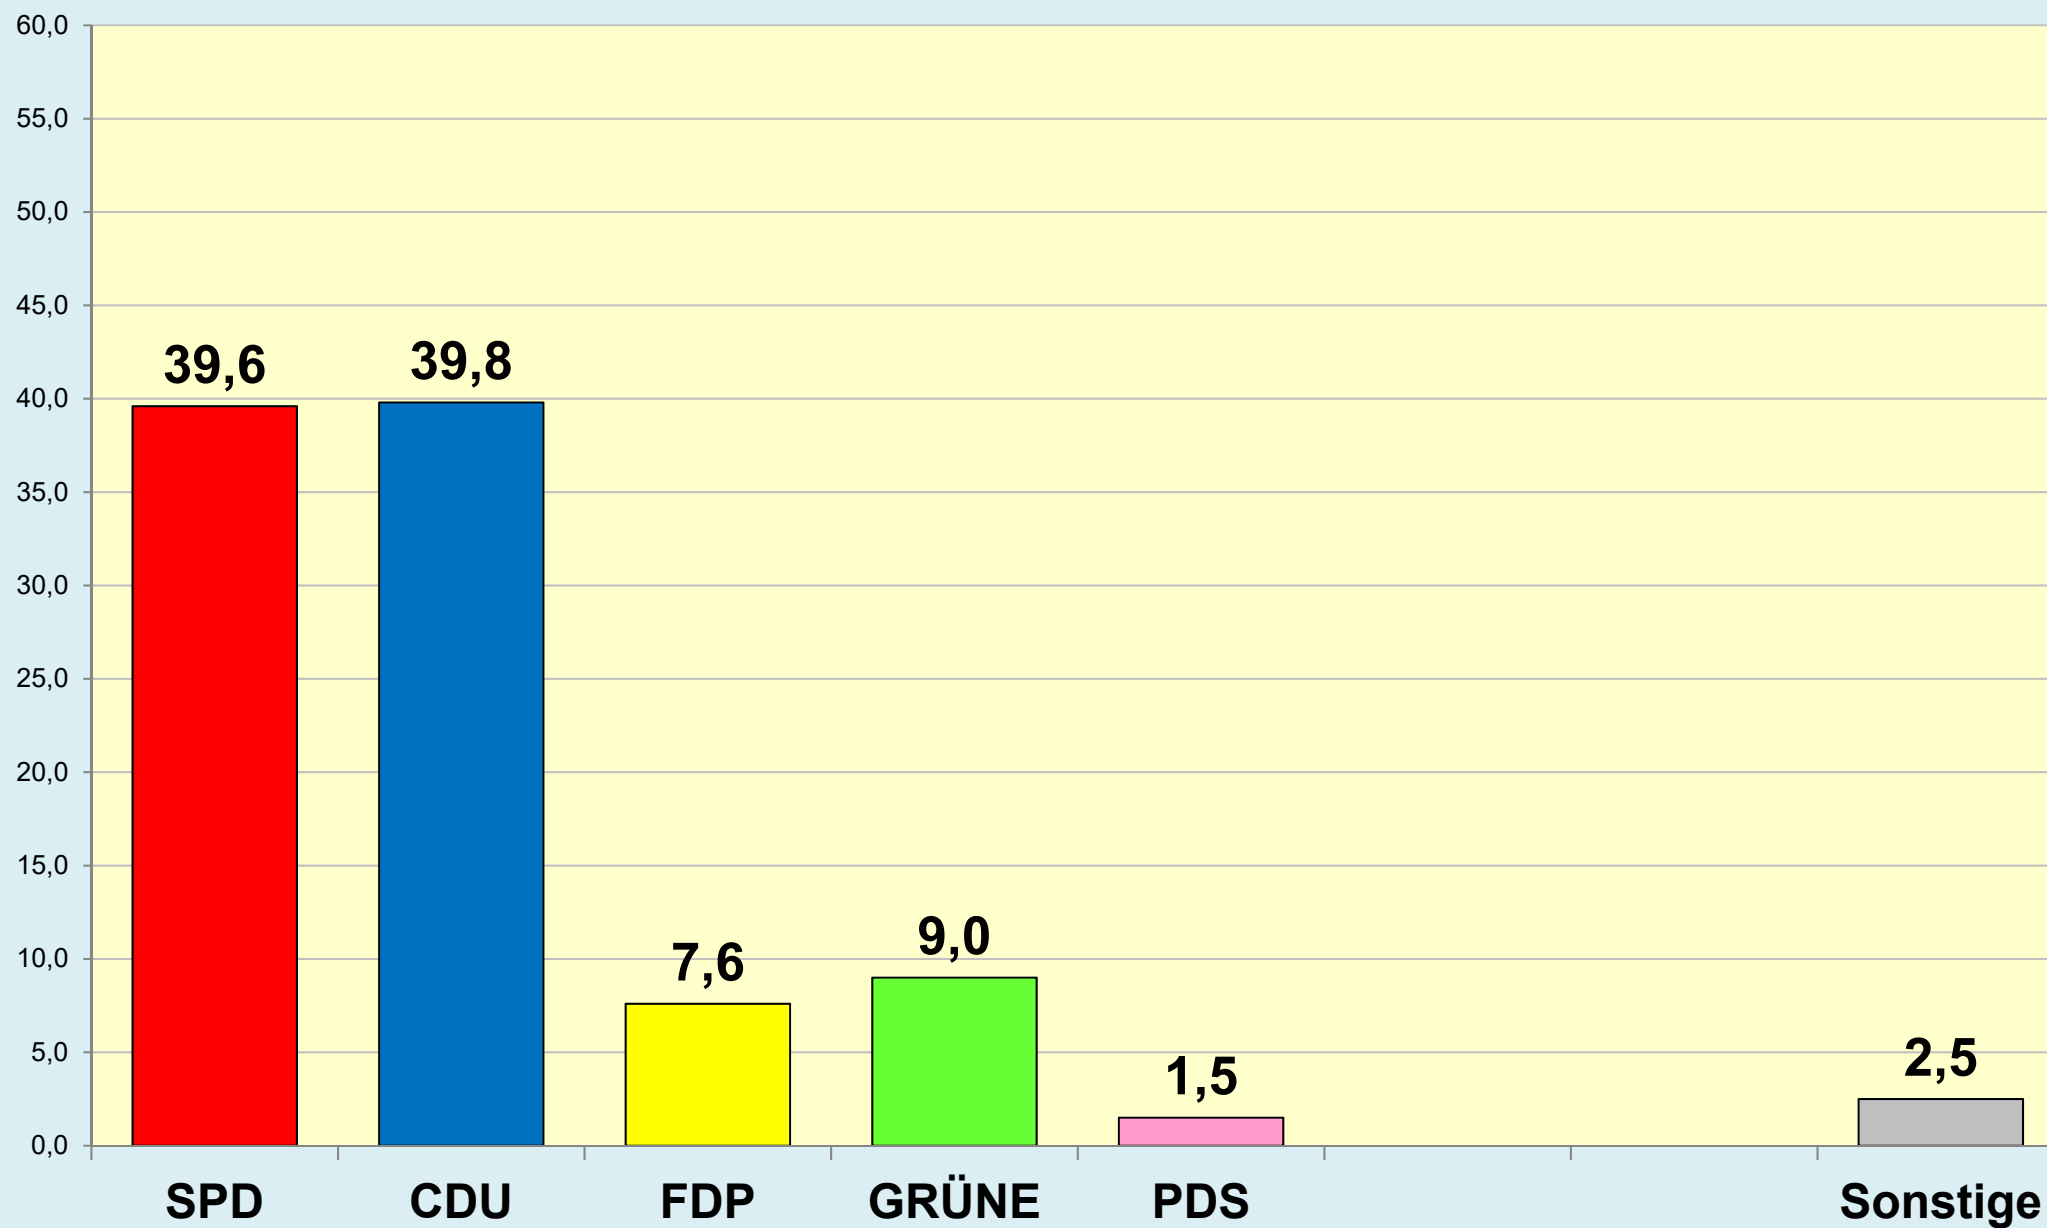

Braunschweig

Die Löwenstadt

Stadt Braunschweig

Ergebnisse der Bundestagswahlen

seit 1949

(Zweitstimmen)

Stadt Braunschweig
Referat Stadtentwicklung, Statistik, Vorhabenplanung | Reichsstraße 3 - 38100 Braunschweig
Arbeitsgruppe Statistik und Stadtforschung | 0120.12-Phi | 24.02.2025
Tel. (0531) 470 4123 | Fax (0531) 470 4141
www.braunschweig.de/stadtforschung

Stadt Braunschweig - Bundestagswahlen seit 1949

(ab 1974 nach Gebietsreform)

Stadt Braunschweig - Wahlbeteiligung Bundestagswahlen

(ab 1974 nach
Gebietsreform)

Braunschweig im Blick ...

Stadt Braunschweig

Referat Stadtentwicklung, Statistik, Vorhabenplanung