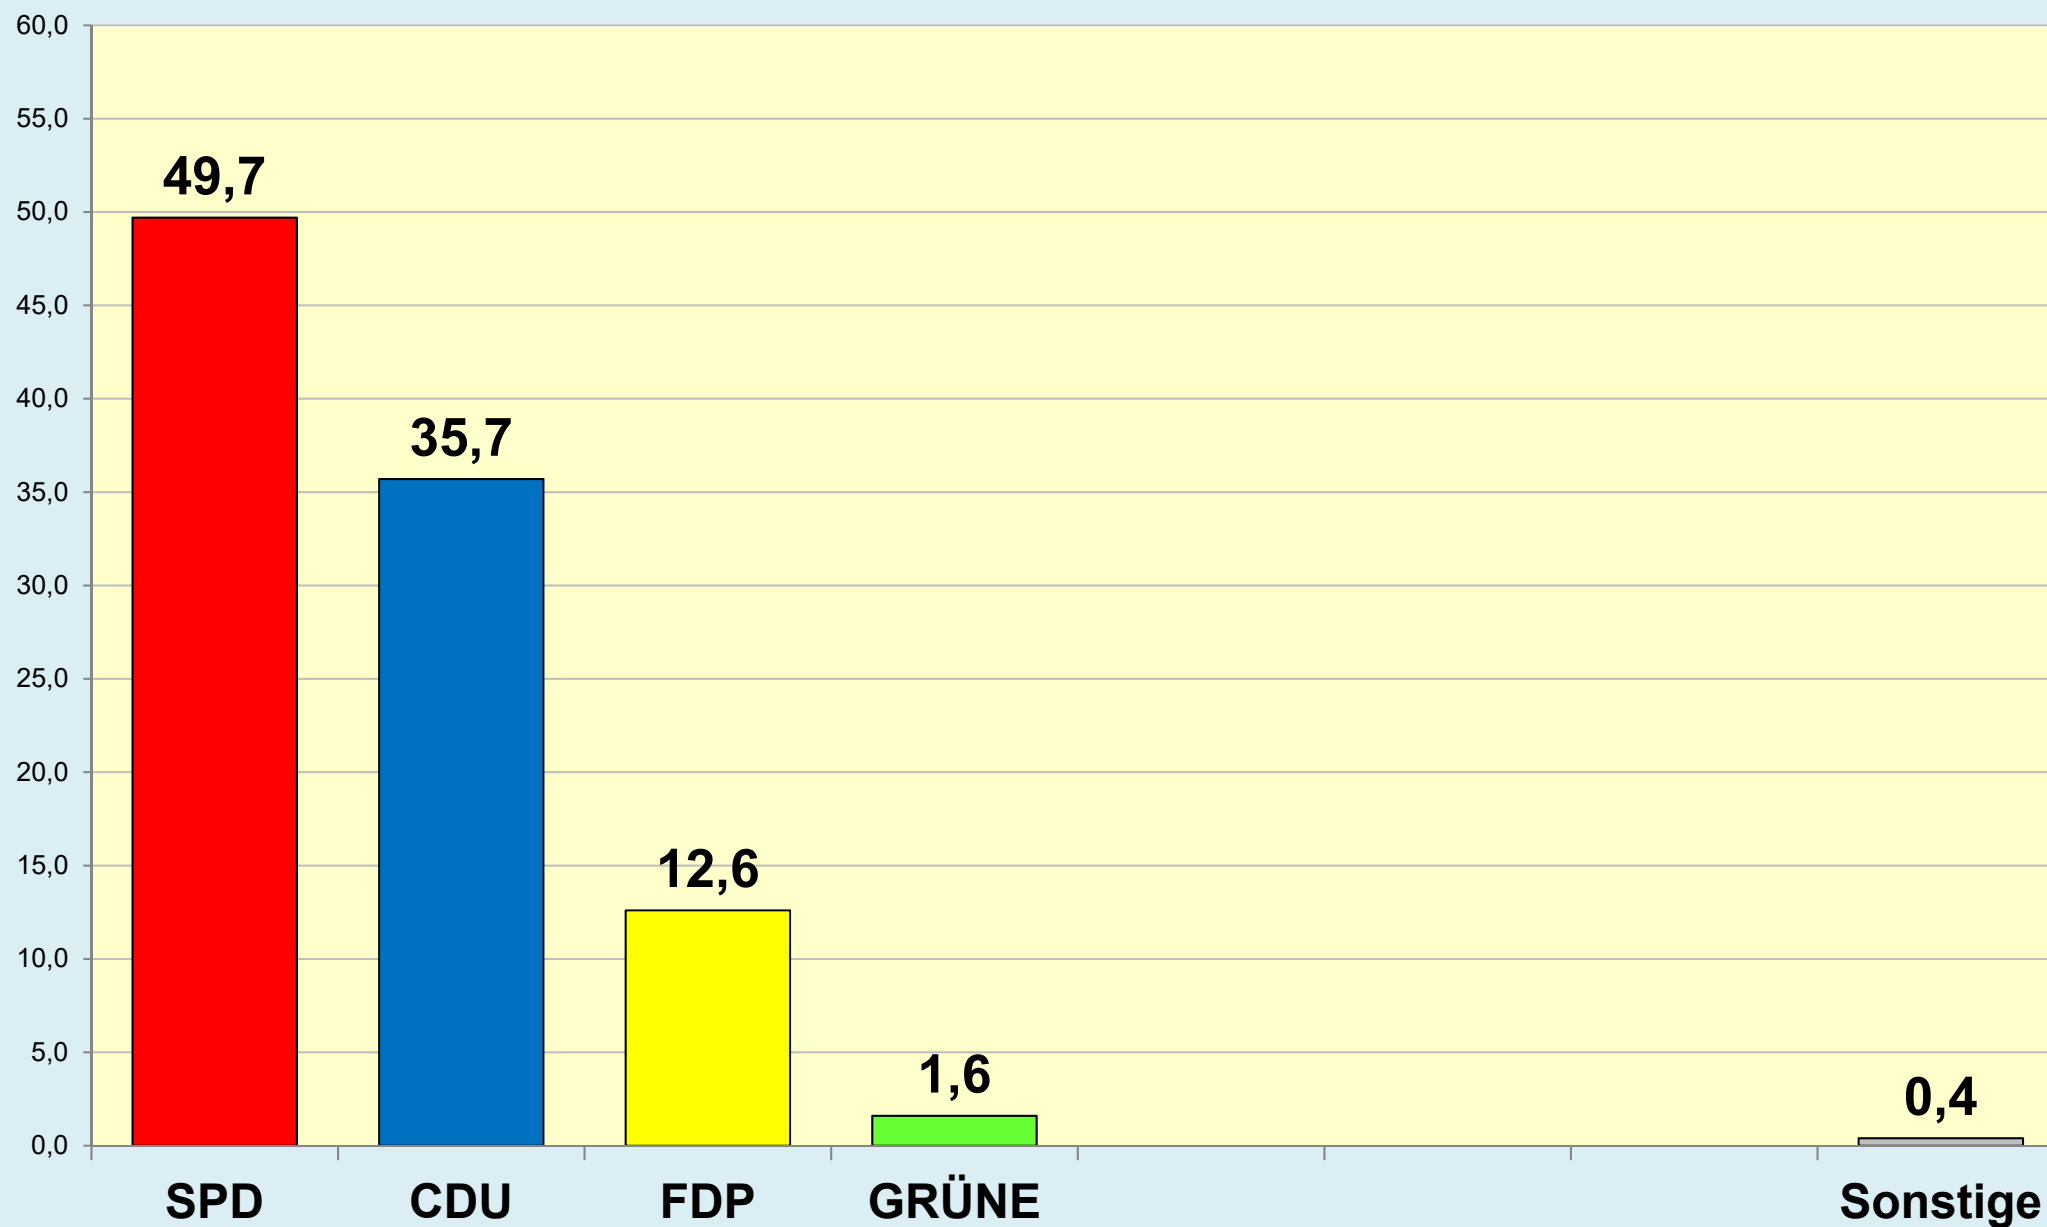

Braunschweig

Die Löwenstadt

Stadt Braunschweig

Ergebnisse der Bundestagswahlen

seit 1949

(Zweitstimmen)

Stadt Braunschweig
Referat Stadtentwicklung, Statistik, Vorhabenplanung | Reichsstraße 3 - 38100 Braunschweig
Arbeitsgruppe Statistik und Stadtforschung | 0120.12-Phi | 24.02.2025
Tel. (0531) 470 4123 | Fax (0531) 470 4141
www.braunschweig.de/stadtforschung

Stadt Braunschweig - Bundestagswahlen seit 1949

(ab 1974 nach Gebietsreform)

Stadt Braunschweig - Wahlbeteiligung Bundestagswahlen

(ab 1974 nach
Gebietsreform)

Braunschweig im Blick ...

Stadt Braunschweig

Referat Stadtentwicklung, Statistik, Vorhabenplanung