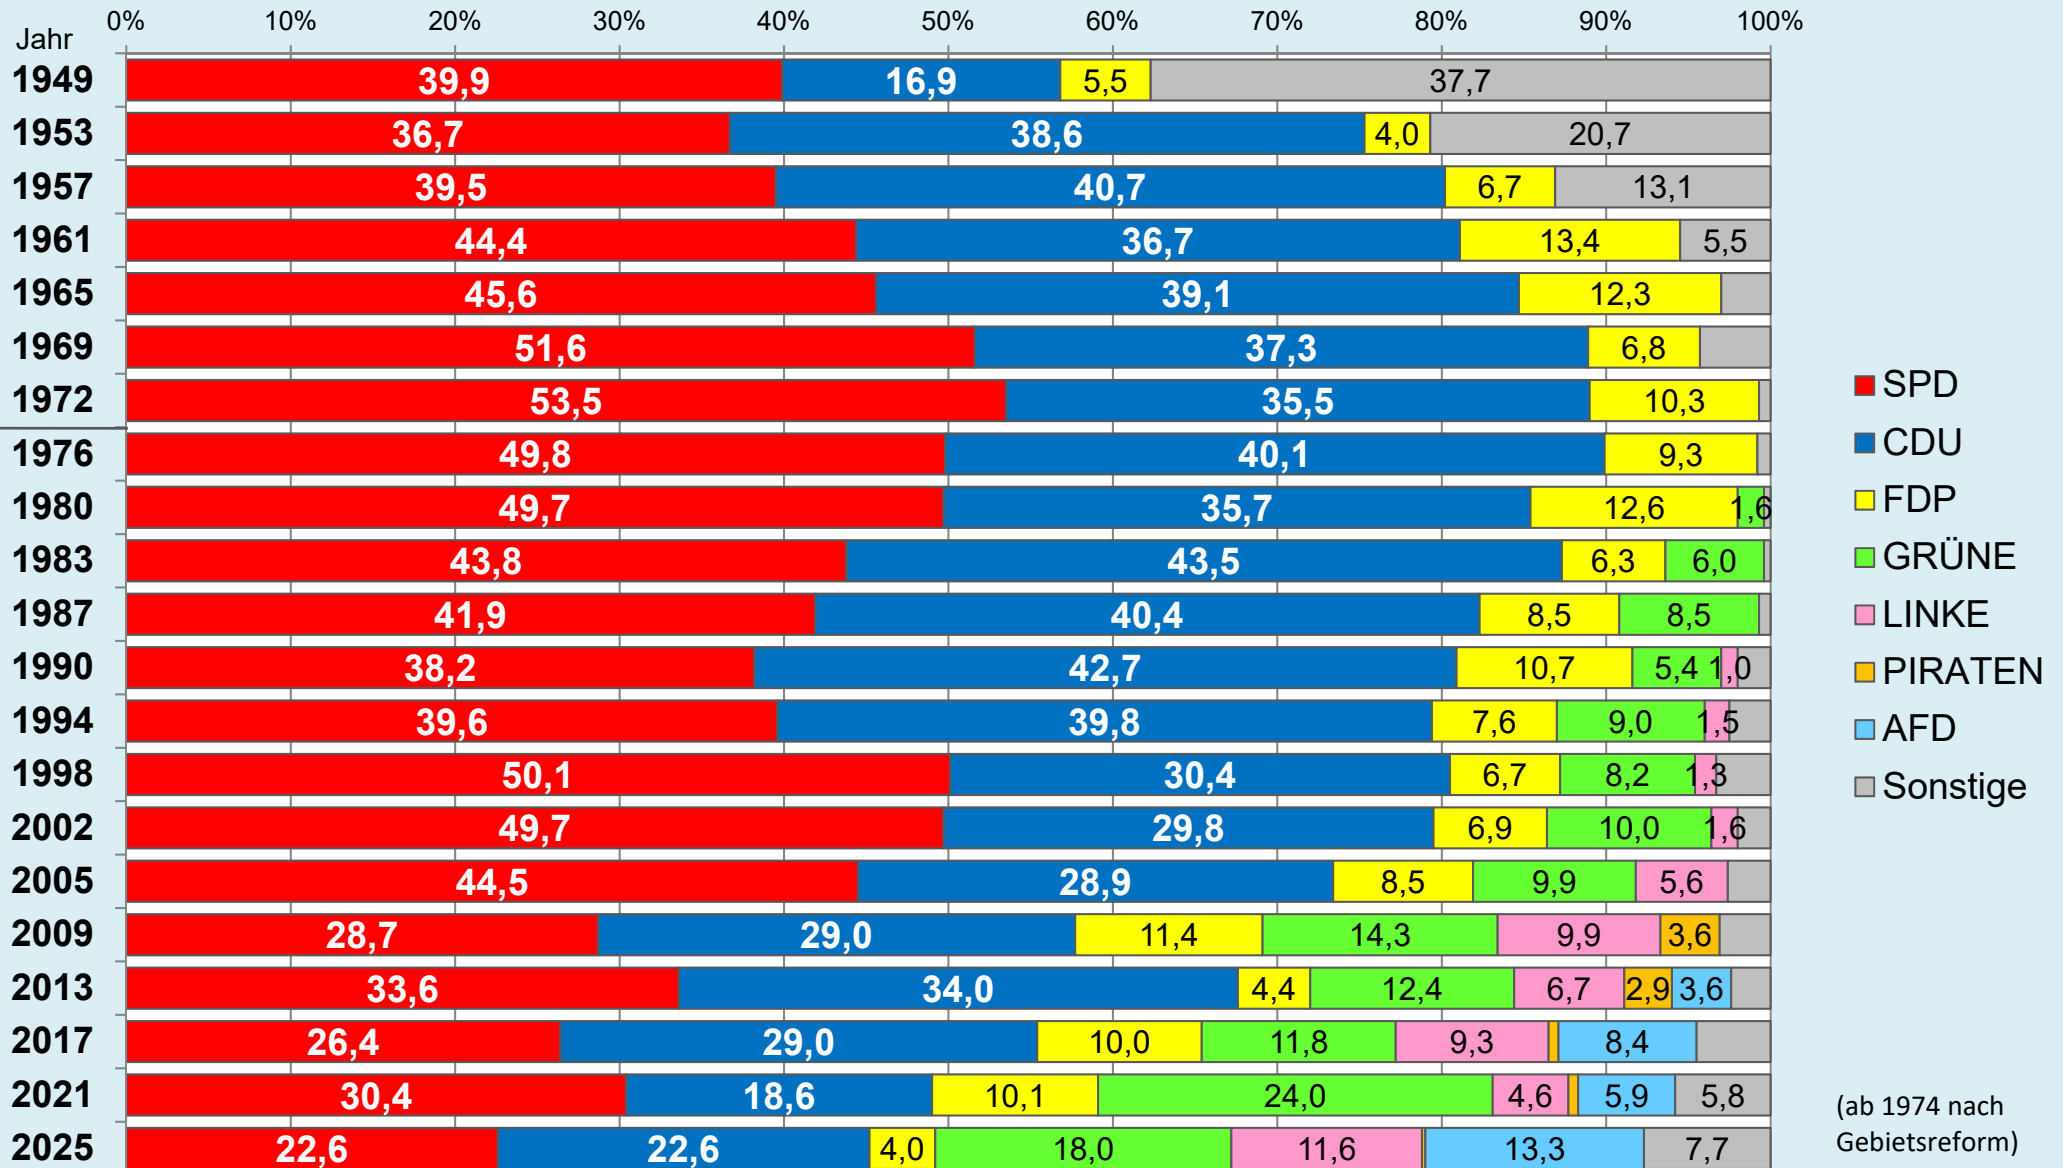

Braunschweig

Die Löwenstadt

Stadt Braunschweig

Ergebnisse der Bundestagswahlen

seit 1949

(Zweitstimmen)

Stadt Braunschweig
Referat Stadtentwicklung, Statistik, Vorhabenplanung | Reichsstraße 3 - 38100 Braunschweig
Arbeitsgruppe Statistik und Stadtforschung | 0120.12-Phi | 24.02.2025
Tel. (0531) 470 4123 | Fax (0531) 470 4141
www.braunschweig.de/stadtforschung

Stadt Braunschweig - Bundestagswahlen seit 1949

(ab 1974 nach Gebietsreform)

Stadt Braunschweig - Wahlbeteiligung Bundestagswahlen

(ab 1974 nach
Gebietsreform)

Braunschweig im Blick ...

Stadt Braunschweig

Referat Stadtentwicklung, Statistik, Vorhabenplanung