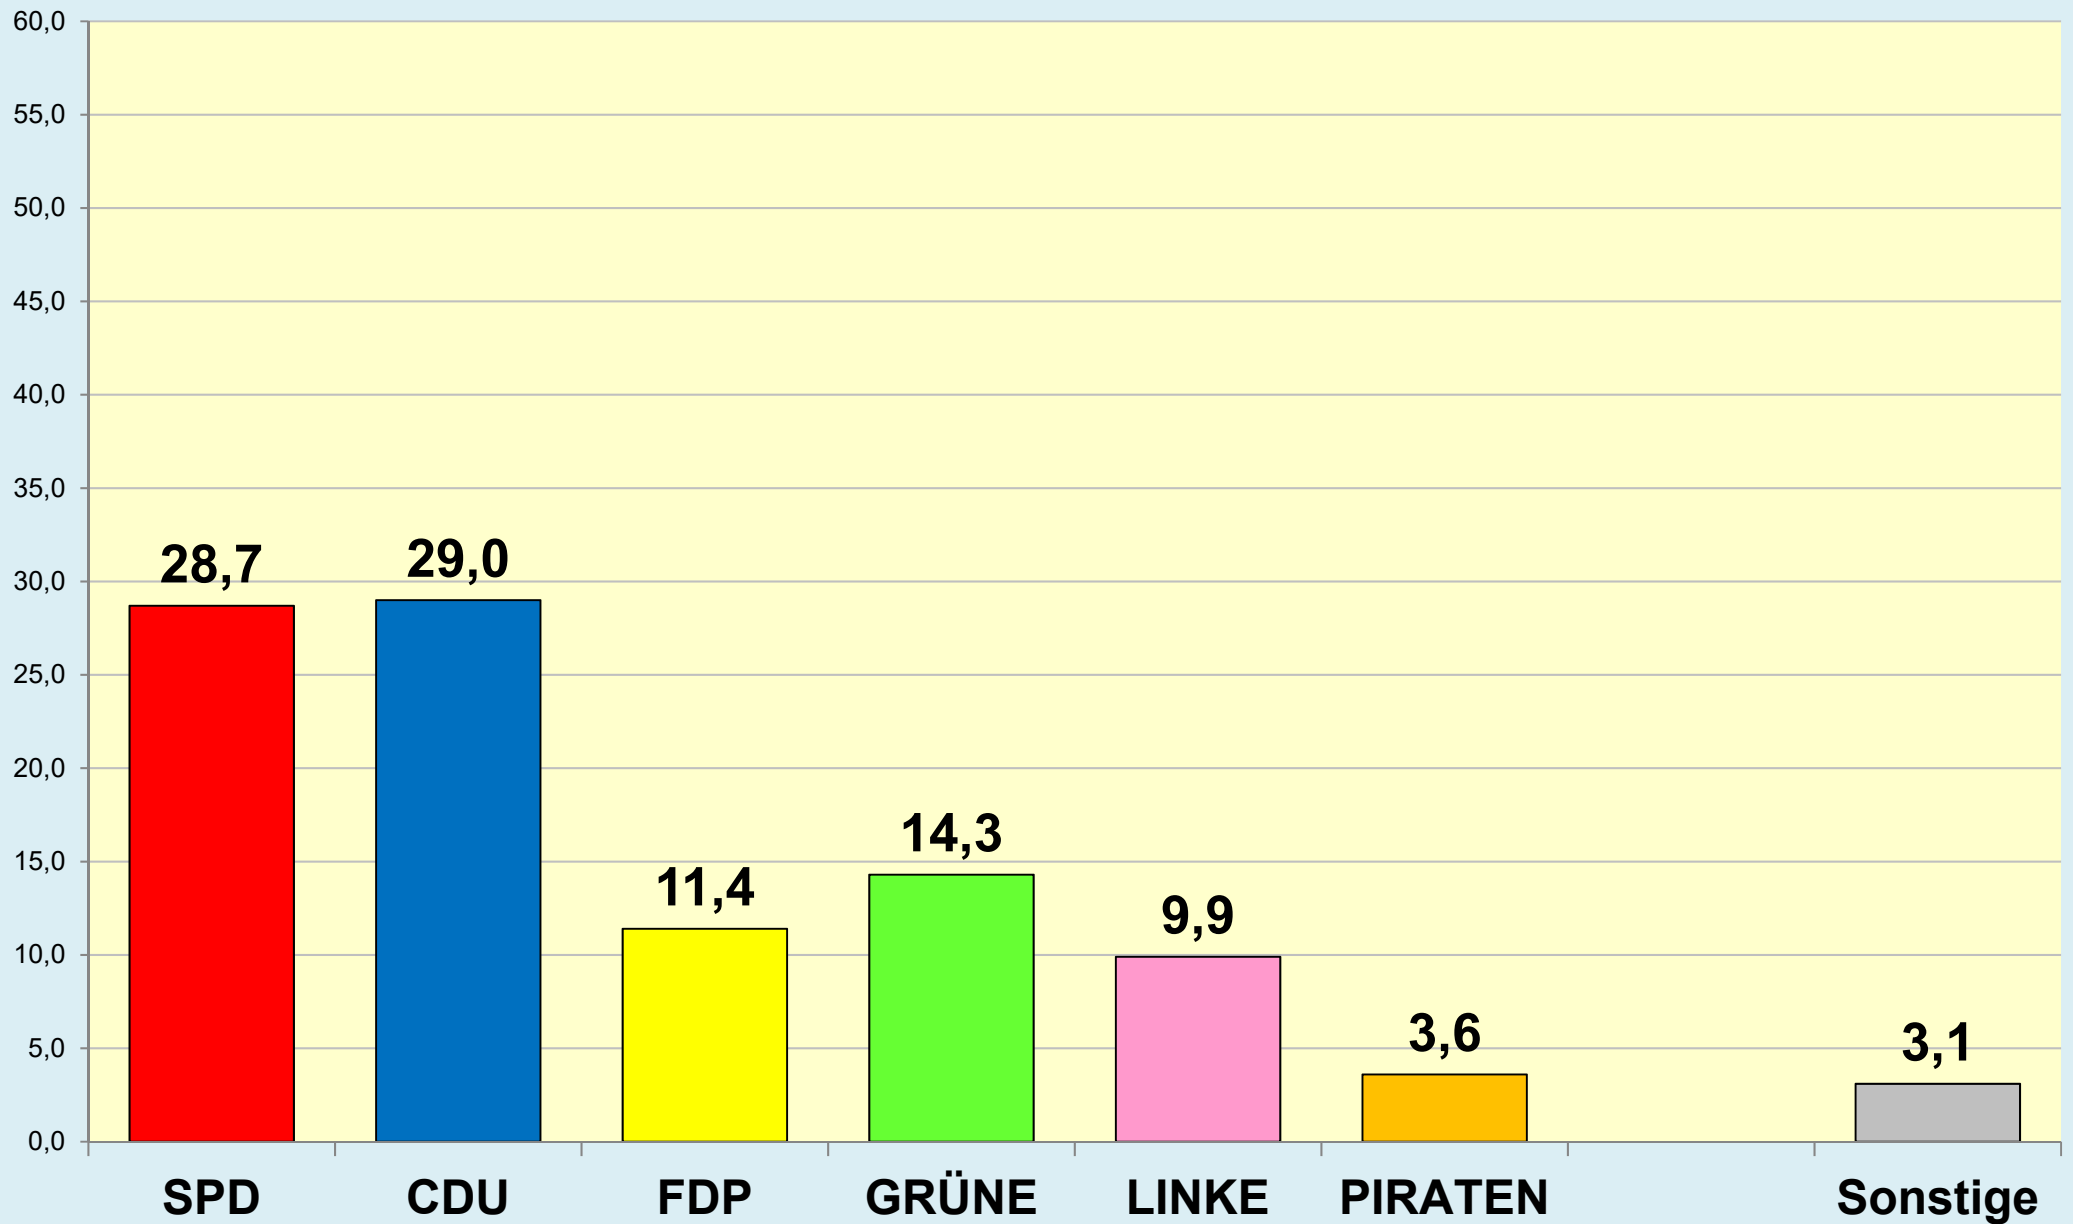

Braunschweig

Die Löwenstadt

Stadt Braunschweig

Ergebnisse der Bundestagswahlen

seit 1949

(Zweitstimmen)

Stadt Braunschweig
Referat Stadtentwicklung, Statistik, Vorhabenplanung | Reichsstraße 3 - 38100 Braunschweig
Arbeitsgruppe Statistik und Stadtforschung | 0120.12-Phi | 24.02.2025
Tel. (0531) 470 4123 | Fax (0531) 470 4141
www.braunschweig.de/stadtforschung

Stadt Braunschweig - Bundestagswahlen seit 1949

(ab 1974 nach Gebietsreform)

Stadt Braunschweig - Wahlbeteiligung Bundestagswahlen

(ab 1974 nach
Gebietsreform)

Braunschweig im Blick ...

Stadt Braunschweig

Referat Stadtentwicklung, Statistik, Vorhabenplanung