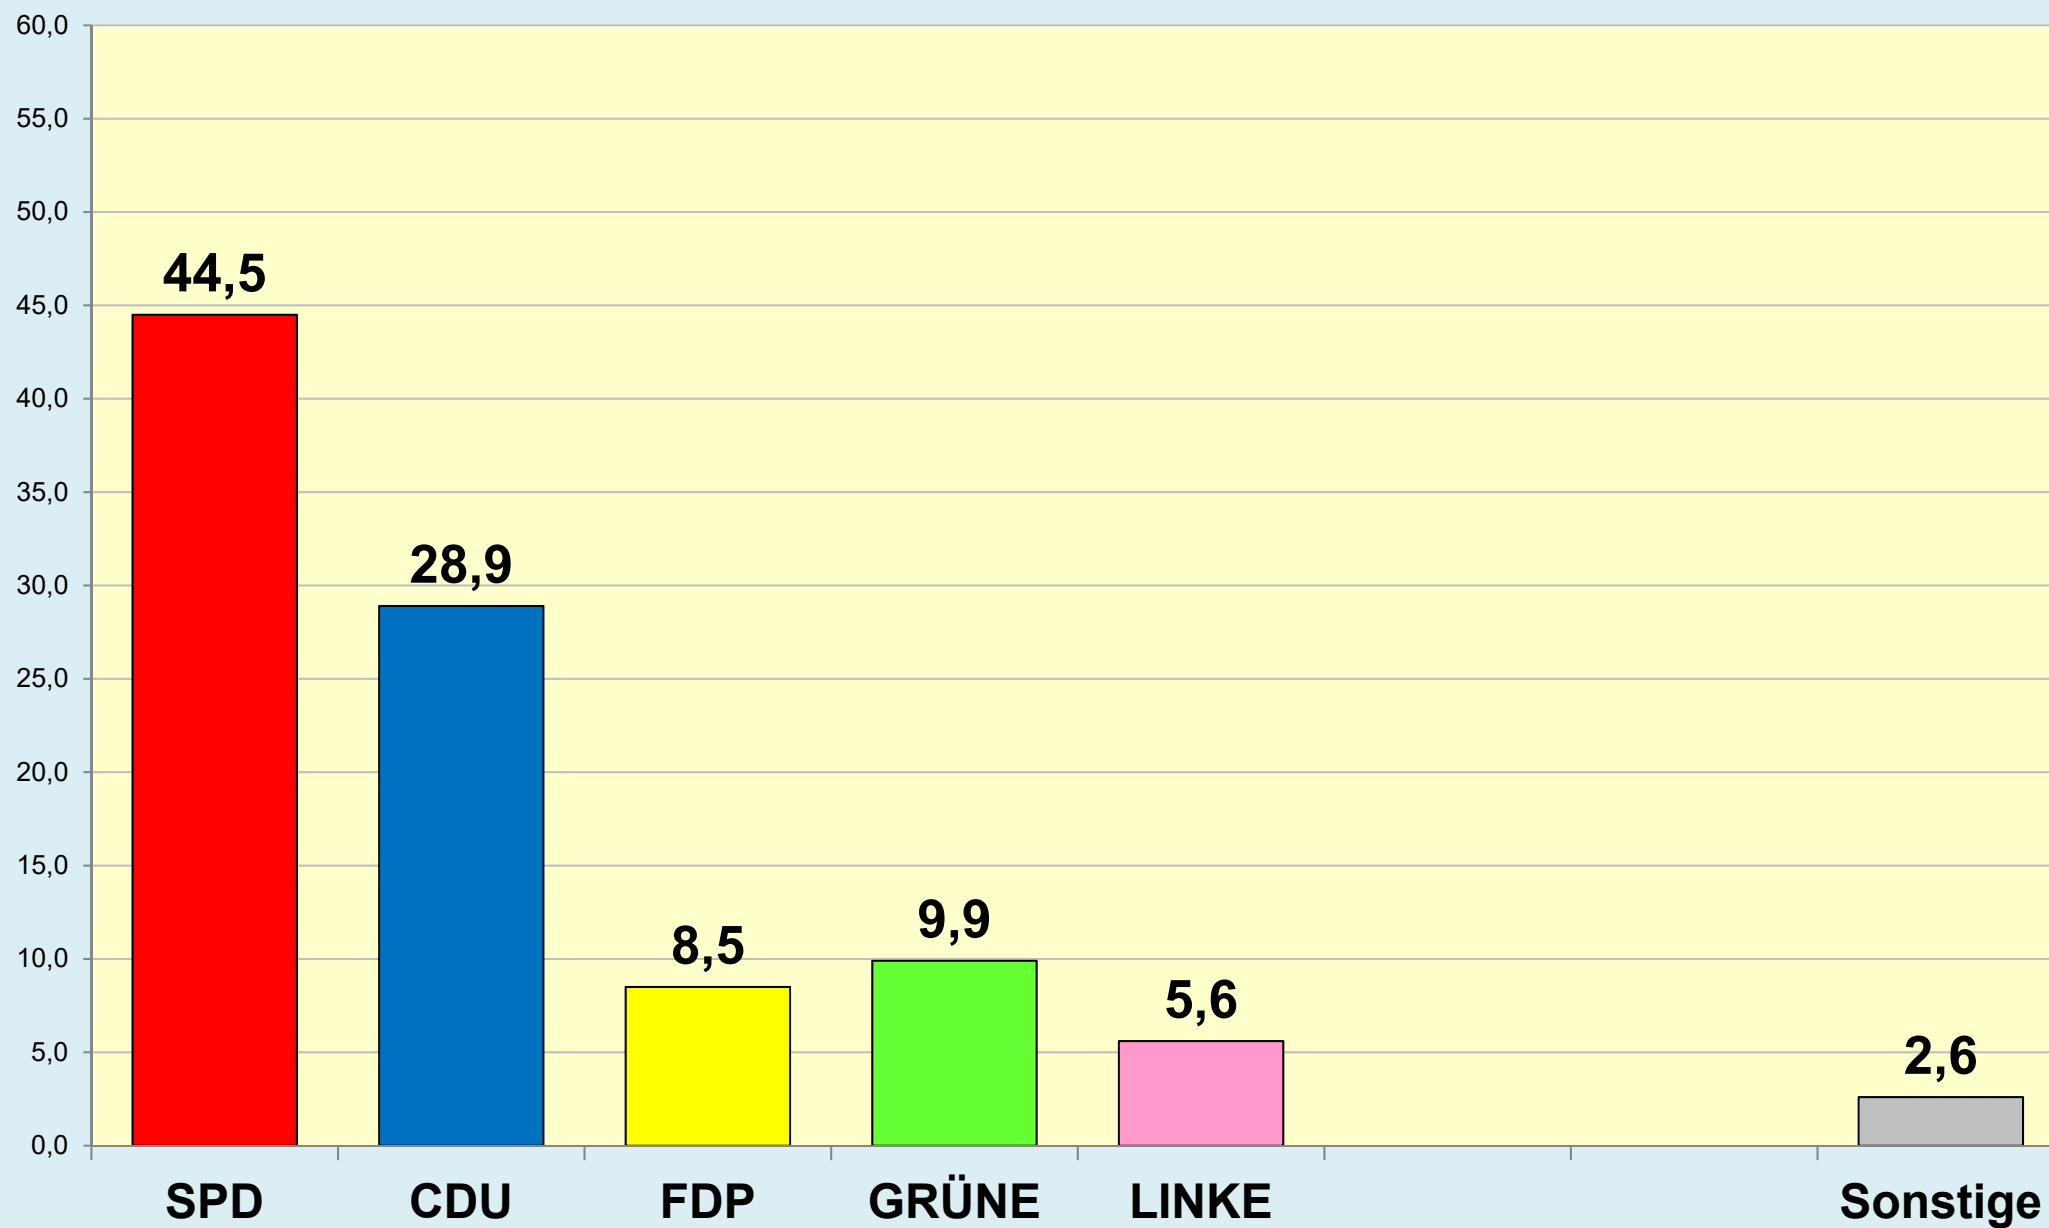

Braunschweig

Die Löwenstadt

Stadt Braunschweig

Ergebnisse der Bundestagswahlen

seit 1949

(Zweitstimmen)

Stadt Braunschweig
Referat Stadtentwicklung, Statistik, Vorhabenplanung | Reichsstraße 3 - 38100 Braunschweig
Arbeitsgruppe Statistik und Stadtforschung | 0120.12-Phi | 24.02.2025
Tel. (0531) 470 4123 | Fax (0531) 470 4141
www.braunschweig.de/stadtforschung

Stadt Braunschweig - Bundestagswahlen seit 1949

(ab 1974 nach Gebietsreform)

Stadt Braunschweig - Wahlbeteiligung Bundestagswahlen

(ab 1974 nach
Gebietsreform)

Braunschweig im Blick ...

Stadt Braunschweig

Referat Stadtentwicklung, Statistik, Vorhabenplanung