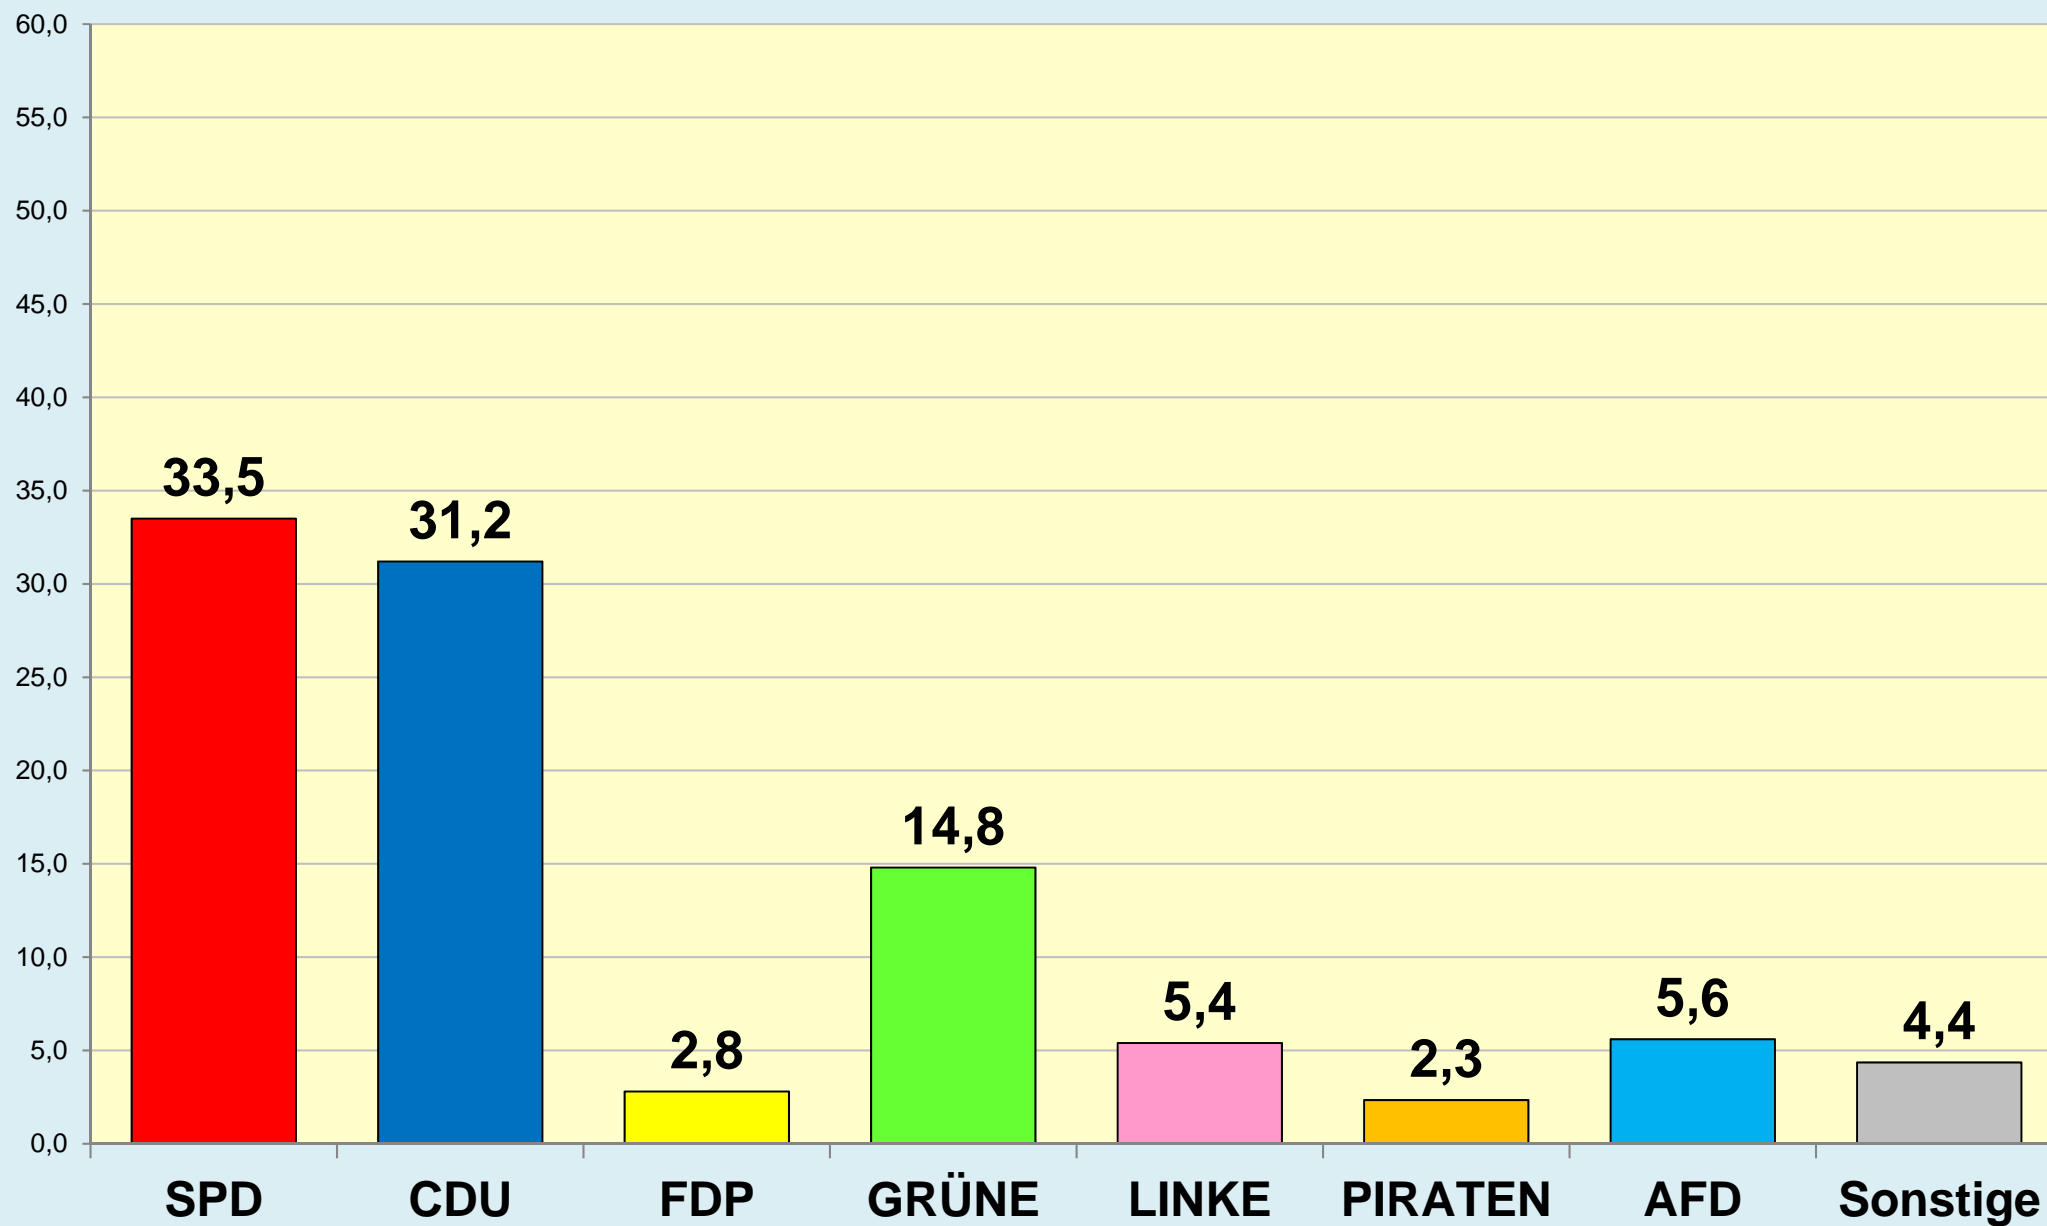

Stadt

**Braunschweig**

**Stadt Braunschweig**

**Ergebnisse der Europawahlen  
seit 1979**

Stadt Braunschweig | Dezernat des Oberbürgermeisters  
Referat Stadtentwicklung und Statistik | Reichsstraße 3 - 38100 Braunschweig  
Arbeitsgruppe Statistik und Stadtforschung | 0120.10-Phi | 12.04.2019  
Tel. (0531) 470 4123 | Fax (0531) 470 4141  
[www.braunschweig.de/stadtforschung](http://www.braunschweig.de/stadtforschung)

# Stadt Braunschweig - Europawahlen seit 1979

# Stadt Braunschweig - Wahlbeteiligung bei Europawahlen