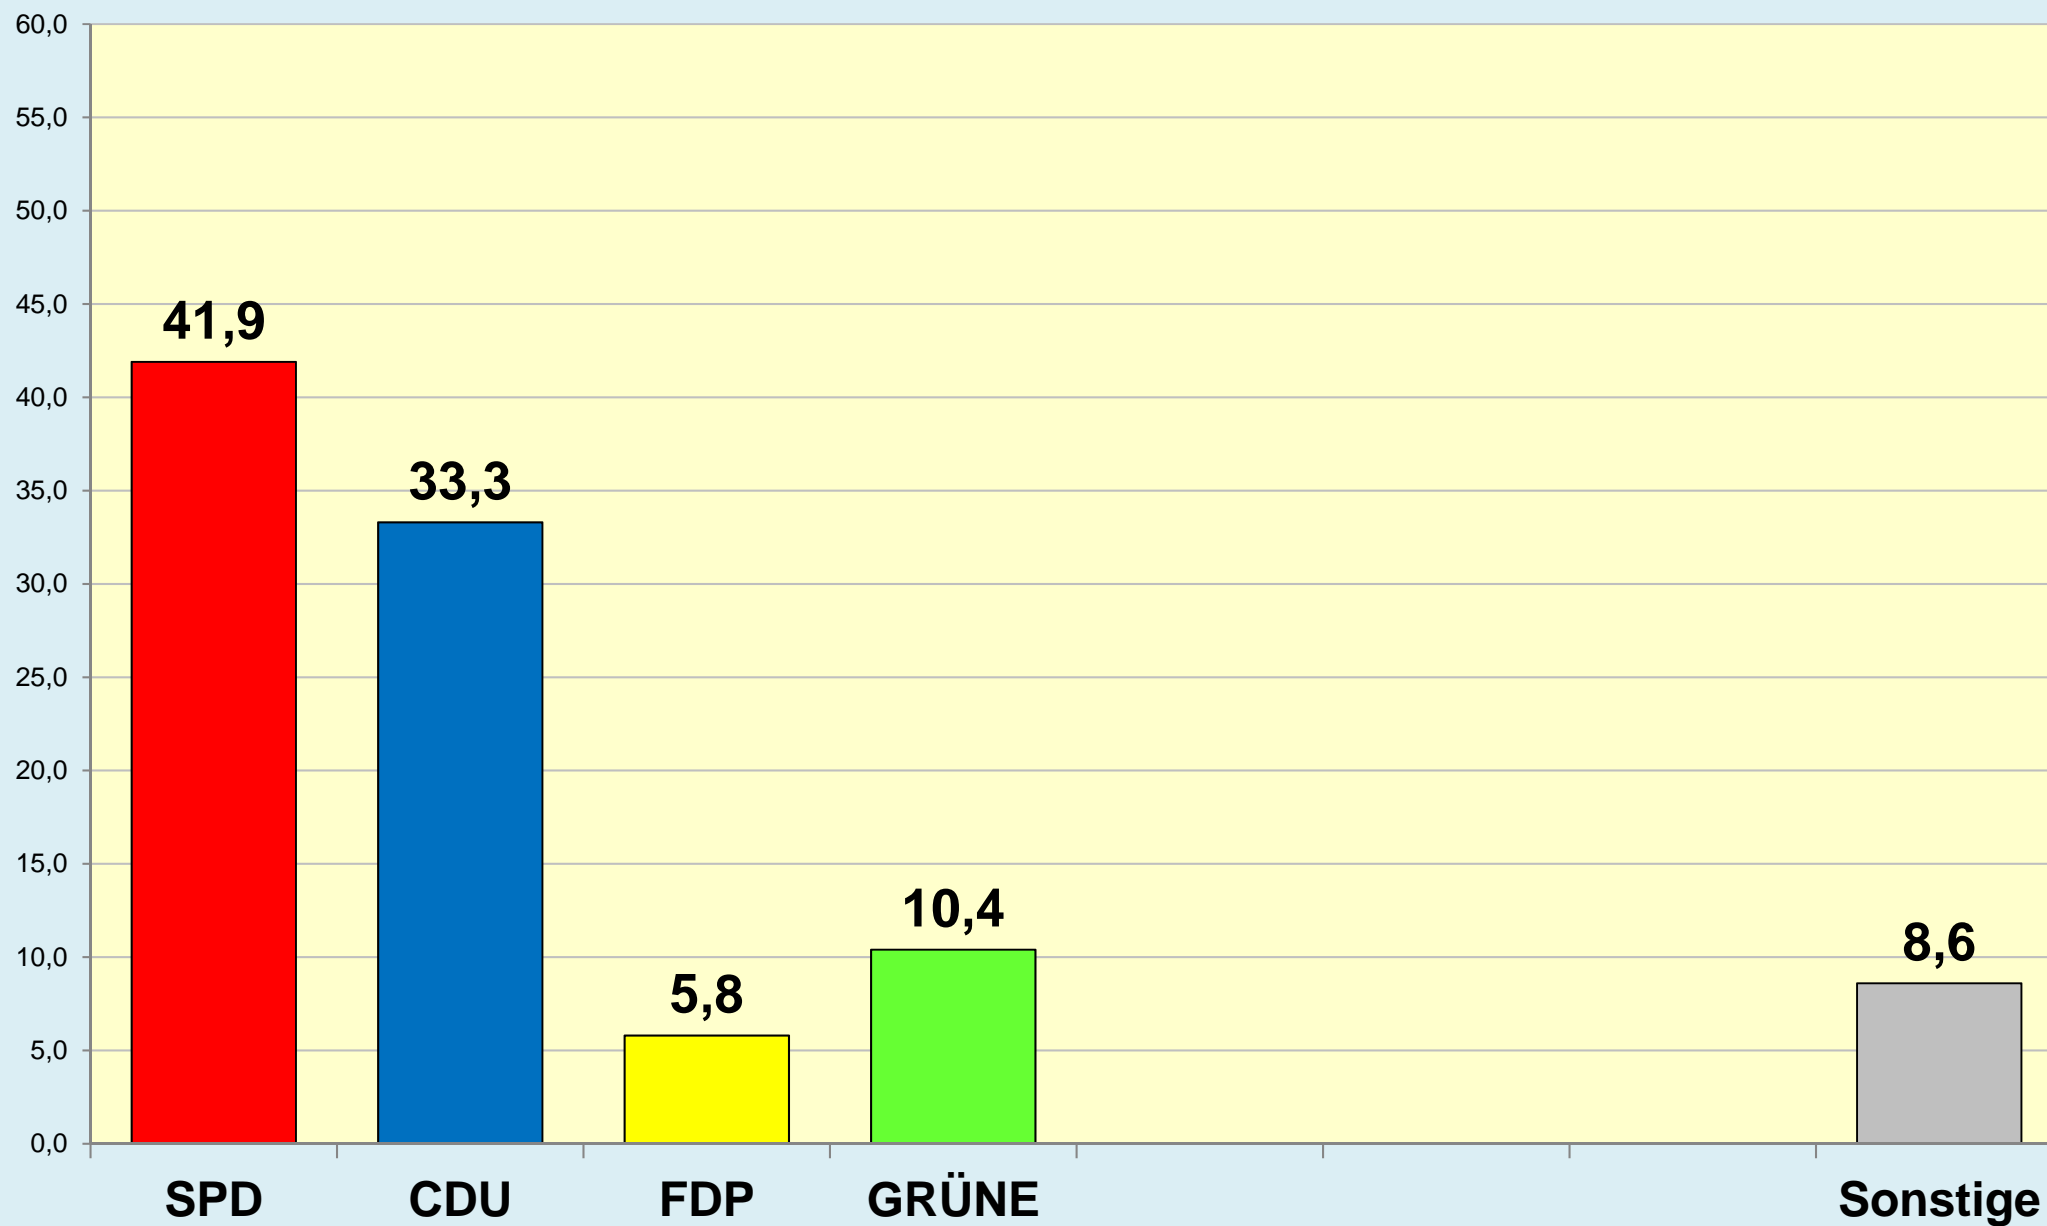

Stadt

**Braunschweig**

**Stadt Braunschweig**

**Ergebnisse der Europawahlen  
seit 1979**

Stadt Braunschweig | Dezernat des Oberbürgermeisters  
Referat Stadtentwicklung und Statistik | Reichsstraße 3 - 38100 Braunschweig  
Arbeitsgruppe Statistik und Stadtforschung | 0120.10-Phi | 12.04.2019  
Tel. (0531) 470 4123 | Fax (0531) 470 4141  
[www.braunschweig.de/stadtforschung](http://www.braunschweig.de/stadtforschung)

# Stadt Braunschweig - Europawahlen seit 1979

# Stadt Braunschweig - Wahlbeteiligung bei Europawahlen