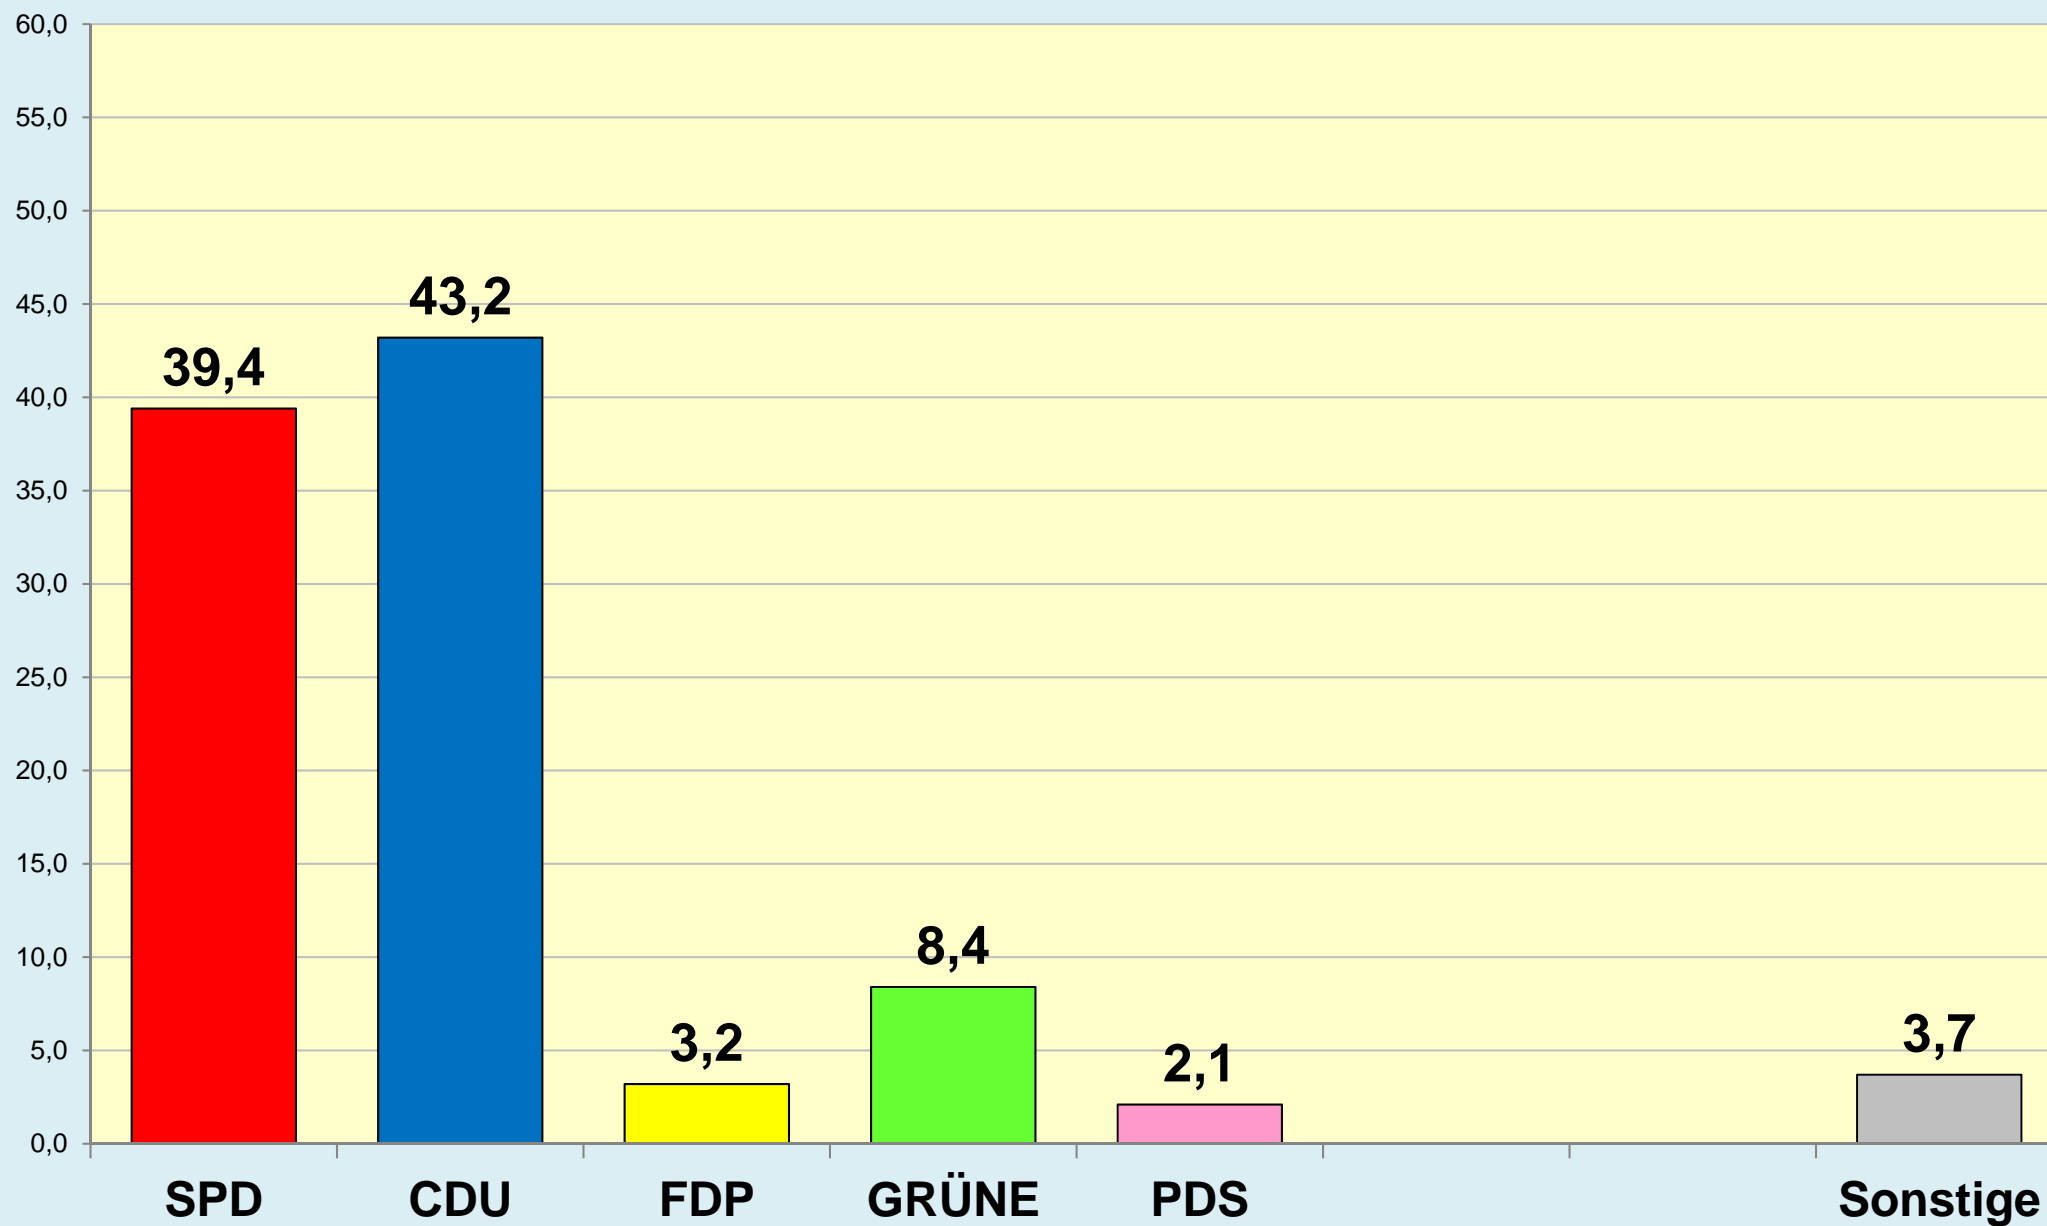

Stadt

**Braunschweig**

**Stadt Braunschweig**

**Ergebnisse der Europawahlen  
seit 1979**

Stadt Braunschweig | Dezernat des Oberbürgermeisters  
Referat Stadtentwicklung und Statistik | Reichsstraße 3 - 38100 Braunschweig  
Arbeitsgruppe Statistik und Stadtforschung | 0120.10-Phi | 12.04.2019  
Tel. (0531) 470 4123 | Fax (0531) 470 4141  
[www.braunschweig.de/stadtforschung](http://www.braunschweig.de/stadtforschung)

# Stadt Braunschweig - Europawahlen seit 1979

# Stadt Braunschweig - Wahlbeteiligung bei Europawahlen