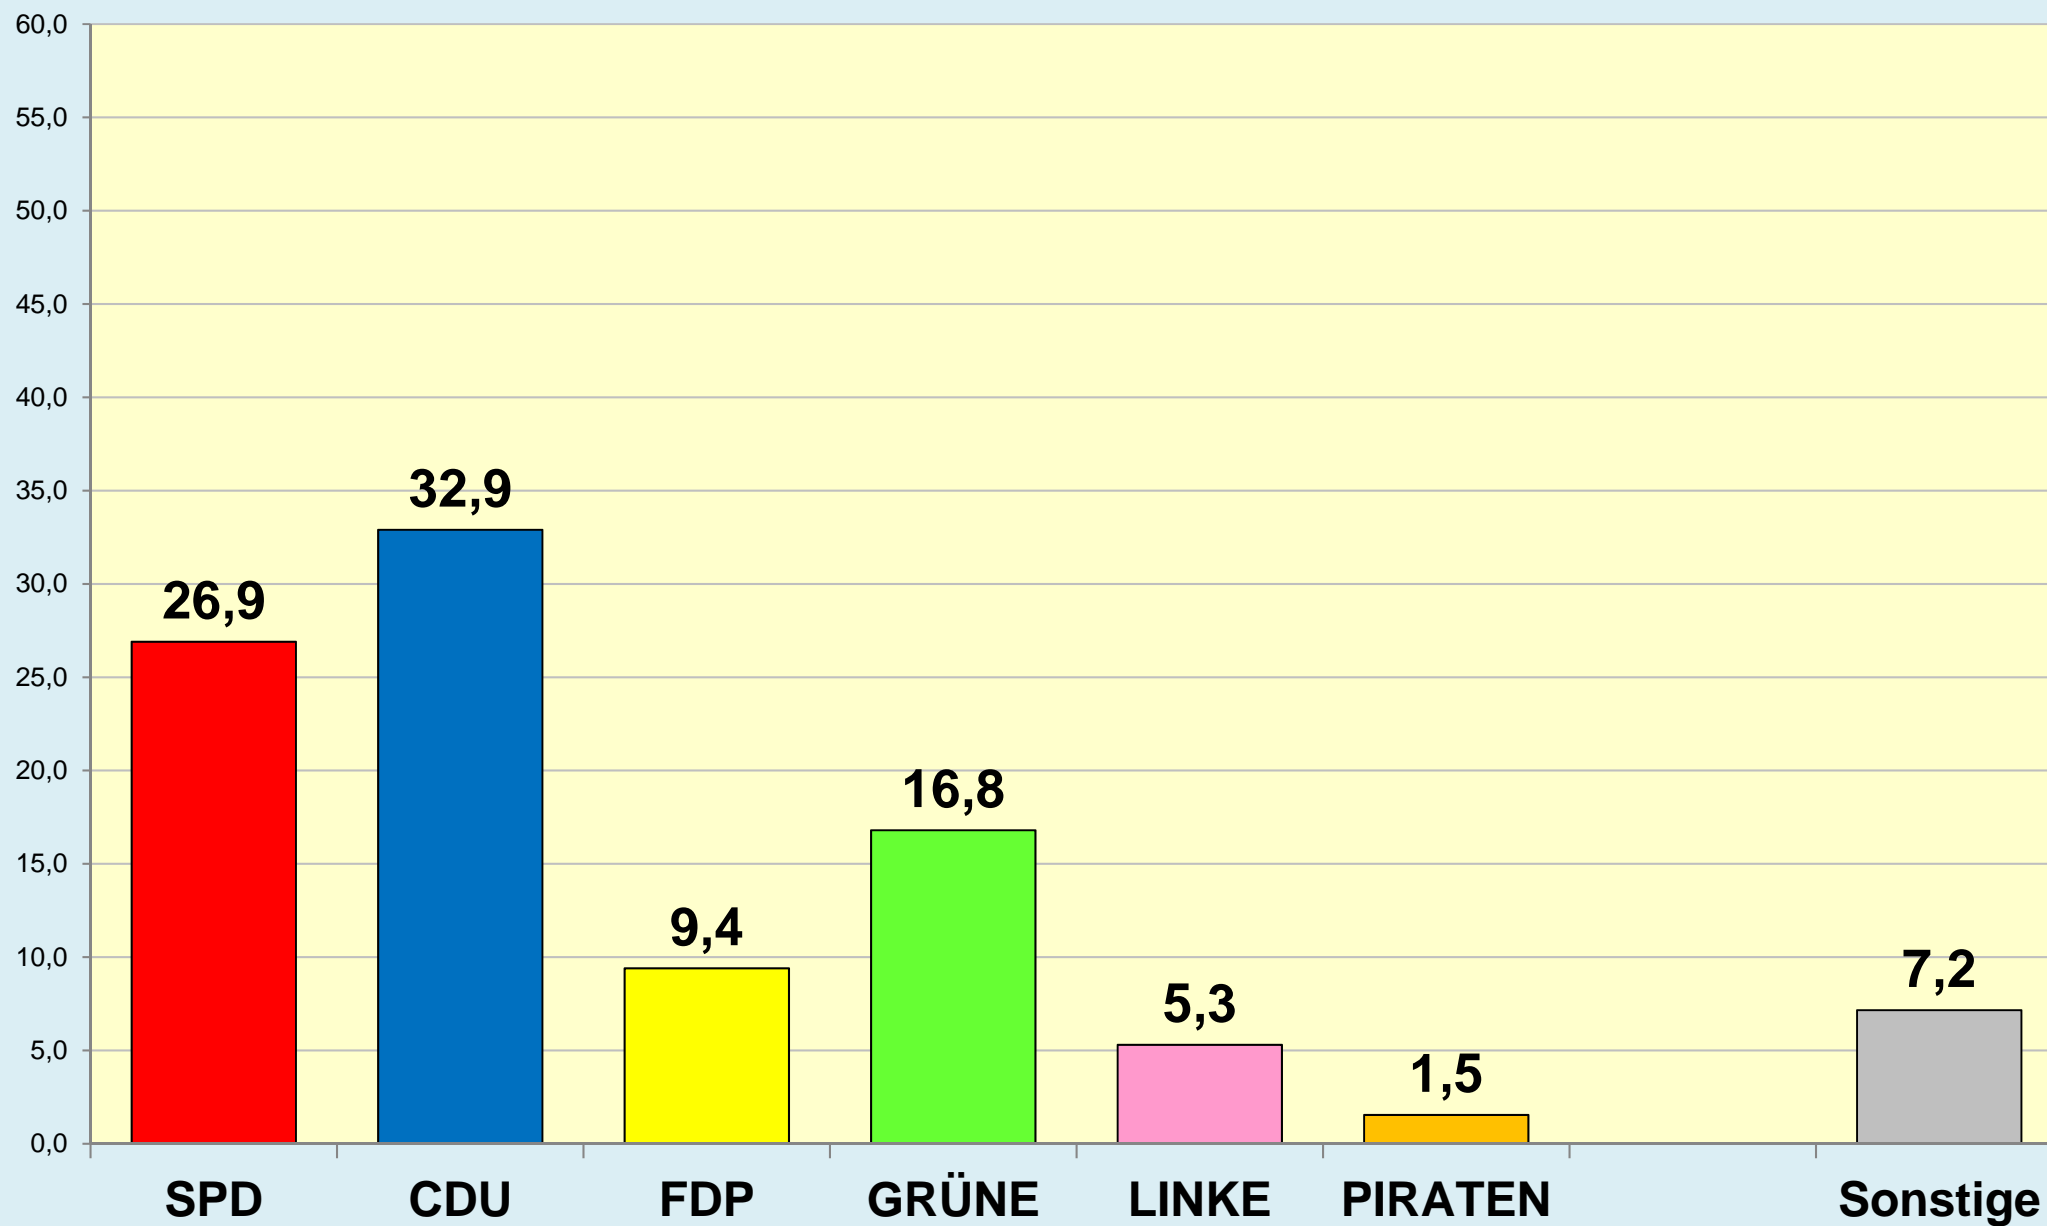

Stadt

**Braunschweig**

**Stadt Braunschweig**

**Ergebnisse der Europawahlen  
seit 1979**

Stadt Braunschweig | Dezernat des Oberbürgermeisters  
Referat Stadtentwicklung und Statistik | Reichsstraße 3 - 38100 Braunschweig  
Arbeitsgruppe Statistik und Stadtforschung | 0120.10-Phi | 12.04.2019  
Tel. (0531) 470 4123 | Fax (0531) 470 4141  
[www.braunschweig.de/stadtforschung](http://www.braunschweig.de/stadtforschung)

# Stadt Braunschweig - Europawahlen seit 1979

# Stadt Braunschweig - Wahlbeteiligung bei Europawahlen