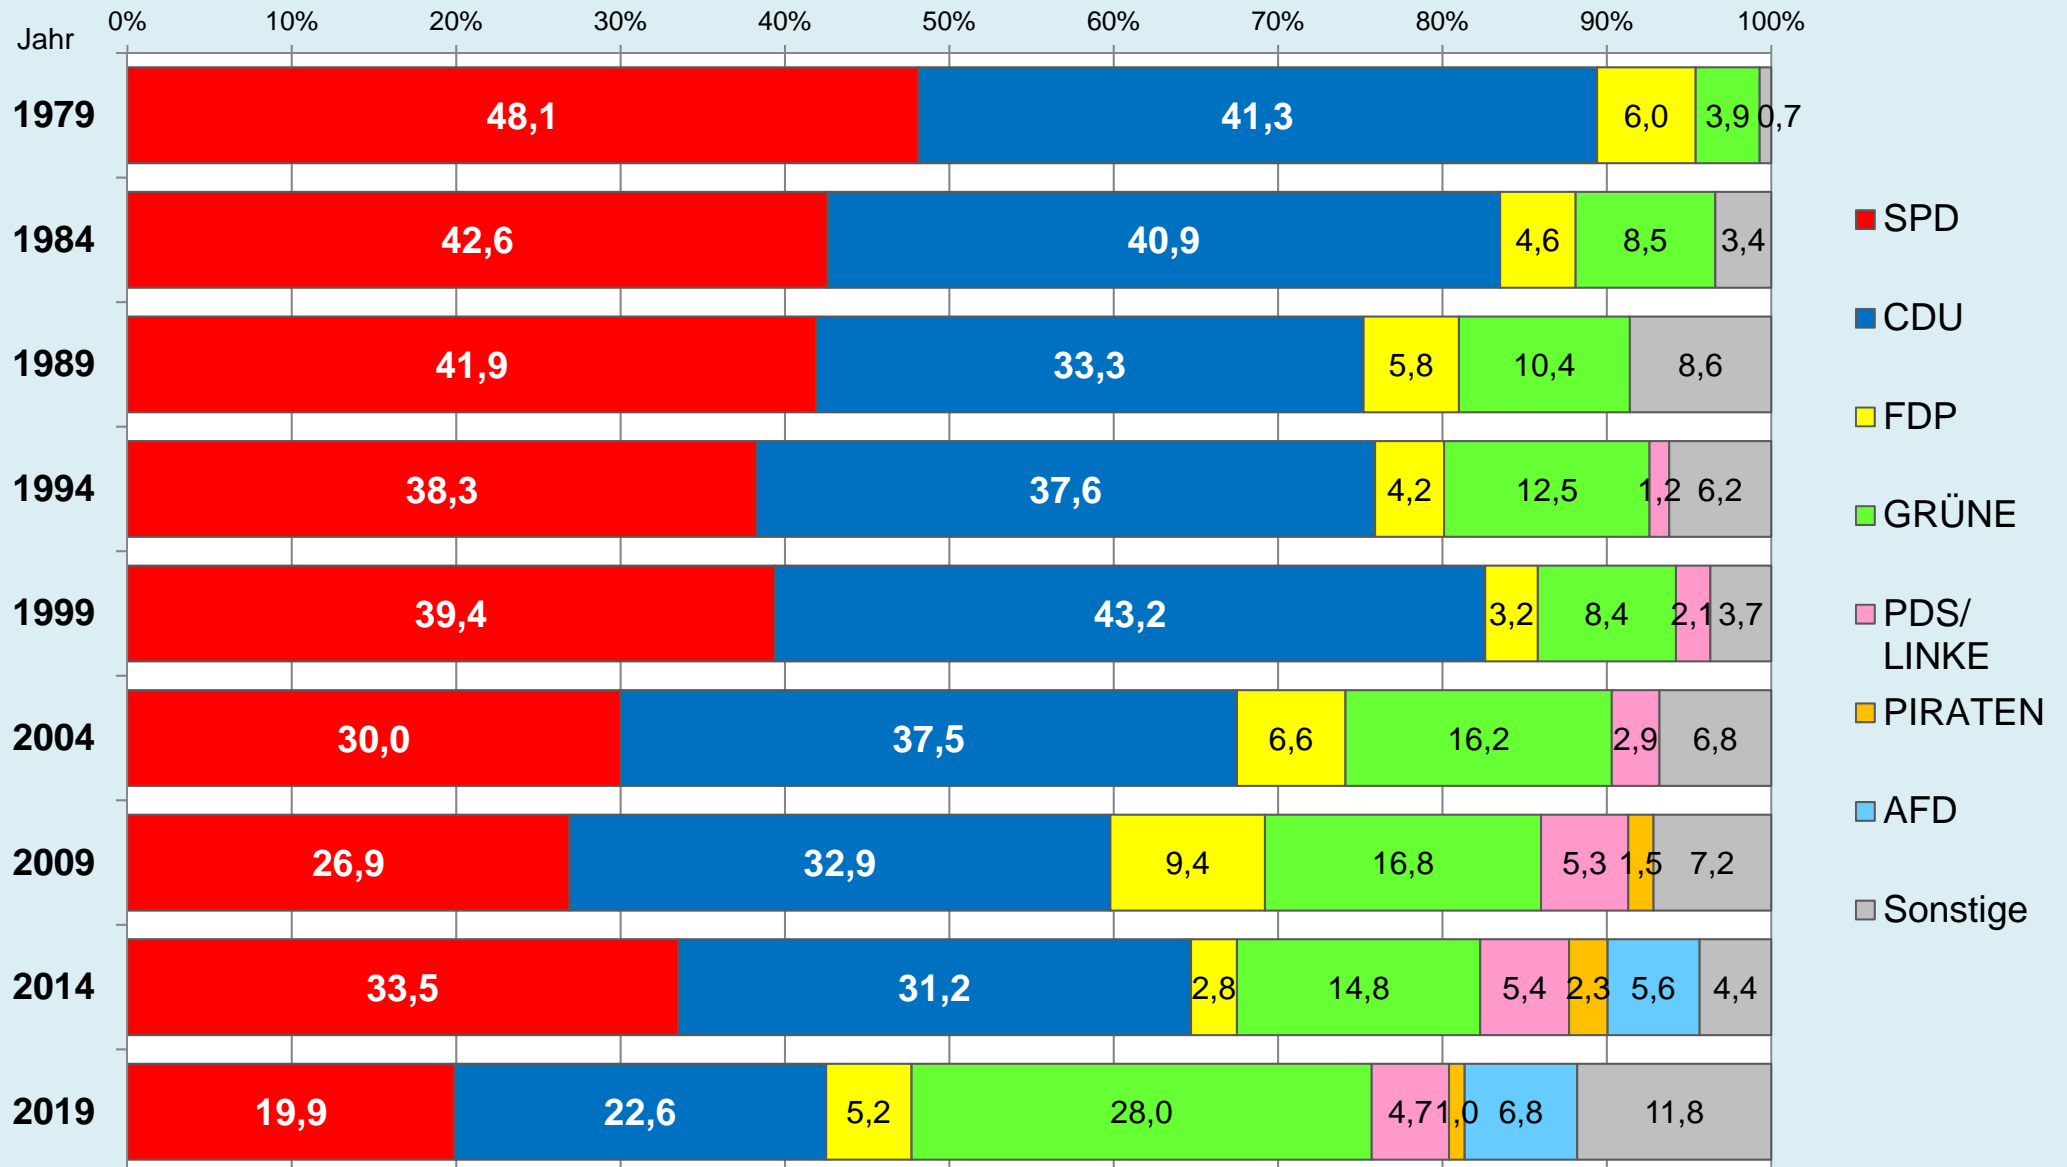

Stadt

**Braunschweig**

**Stadt Braunschweig**

**Ergebnisse der Europawahlen  
seit 1979**

Stadt Braunschweig | Dezernat des Oberbürgermeisters  
Referat Stadtentwicklung und Statistik | Reichsstraße 3 - 38100 Braunschweig  
Arbeitsgruppe Statistik und Stadtforschung | 0120.10-Phi | 12.04.2019  
Tel. (0531) 470 4123 | Fax (0531) 470 4141  
[www.braunschweig.de/stadtforschung](http://www.braunschweig.de/stadtforschung)

# Stadt Braunschweig - Europawahlen seit 1979

# Stadt Braunschweig - Wahlbeteiligung bei Europawahlen