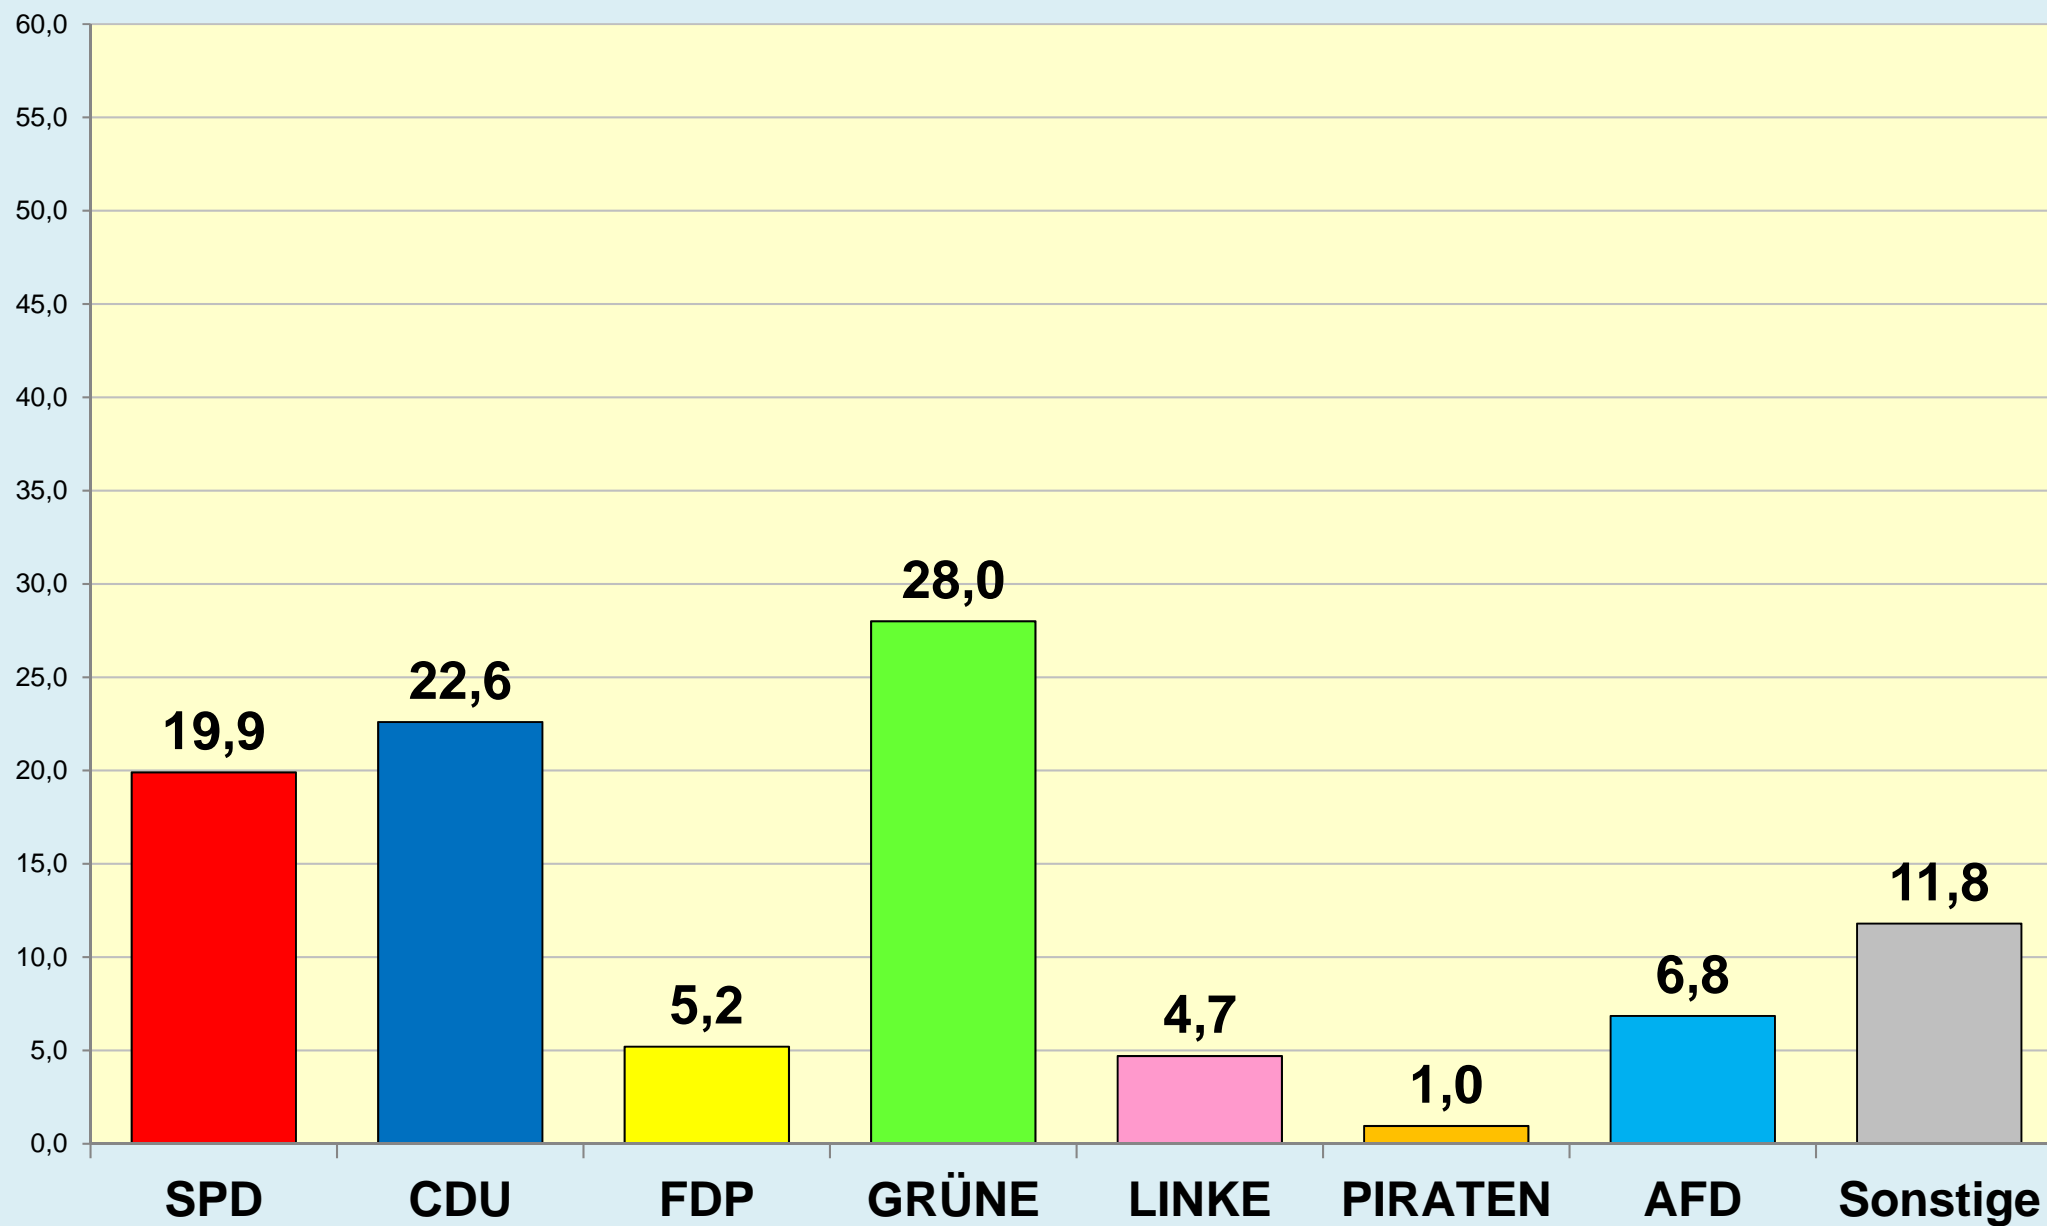

Stadt

**Braunschweig**

**Stadt Braunschweig**

**Ergebnisse der Europawahlen  
seit 1979**

Stadt Braunschweig | Dezernat des Oberbürgermeisters  
Referat Stadtentwicklung und Statistik | Reichsstraße 3 - 38100 Braunschweig  
Arbeitsgruppe Statistik und Stadtforschung | 0120.10-Phi | 12.04.2019  
Tel. (0531) 470 4123 | Fax (0531) 470 4141  
[www.braunschweig.de/stadtforschung](http://www.braunschweig.de/stadtforschung)

# Stadt Braunschweig - Europawahlen seit 1979

# Stadt Braunschweig - Wahlbeteiligung bei Europawahlen