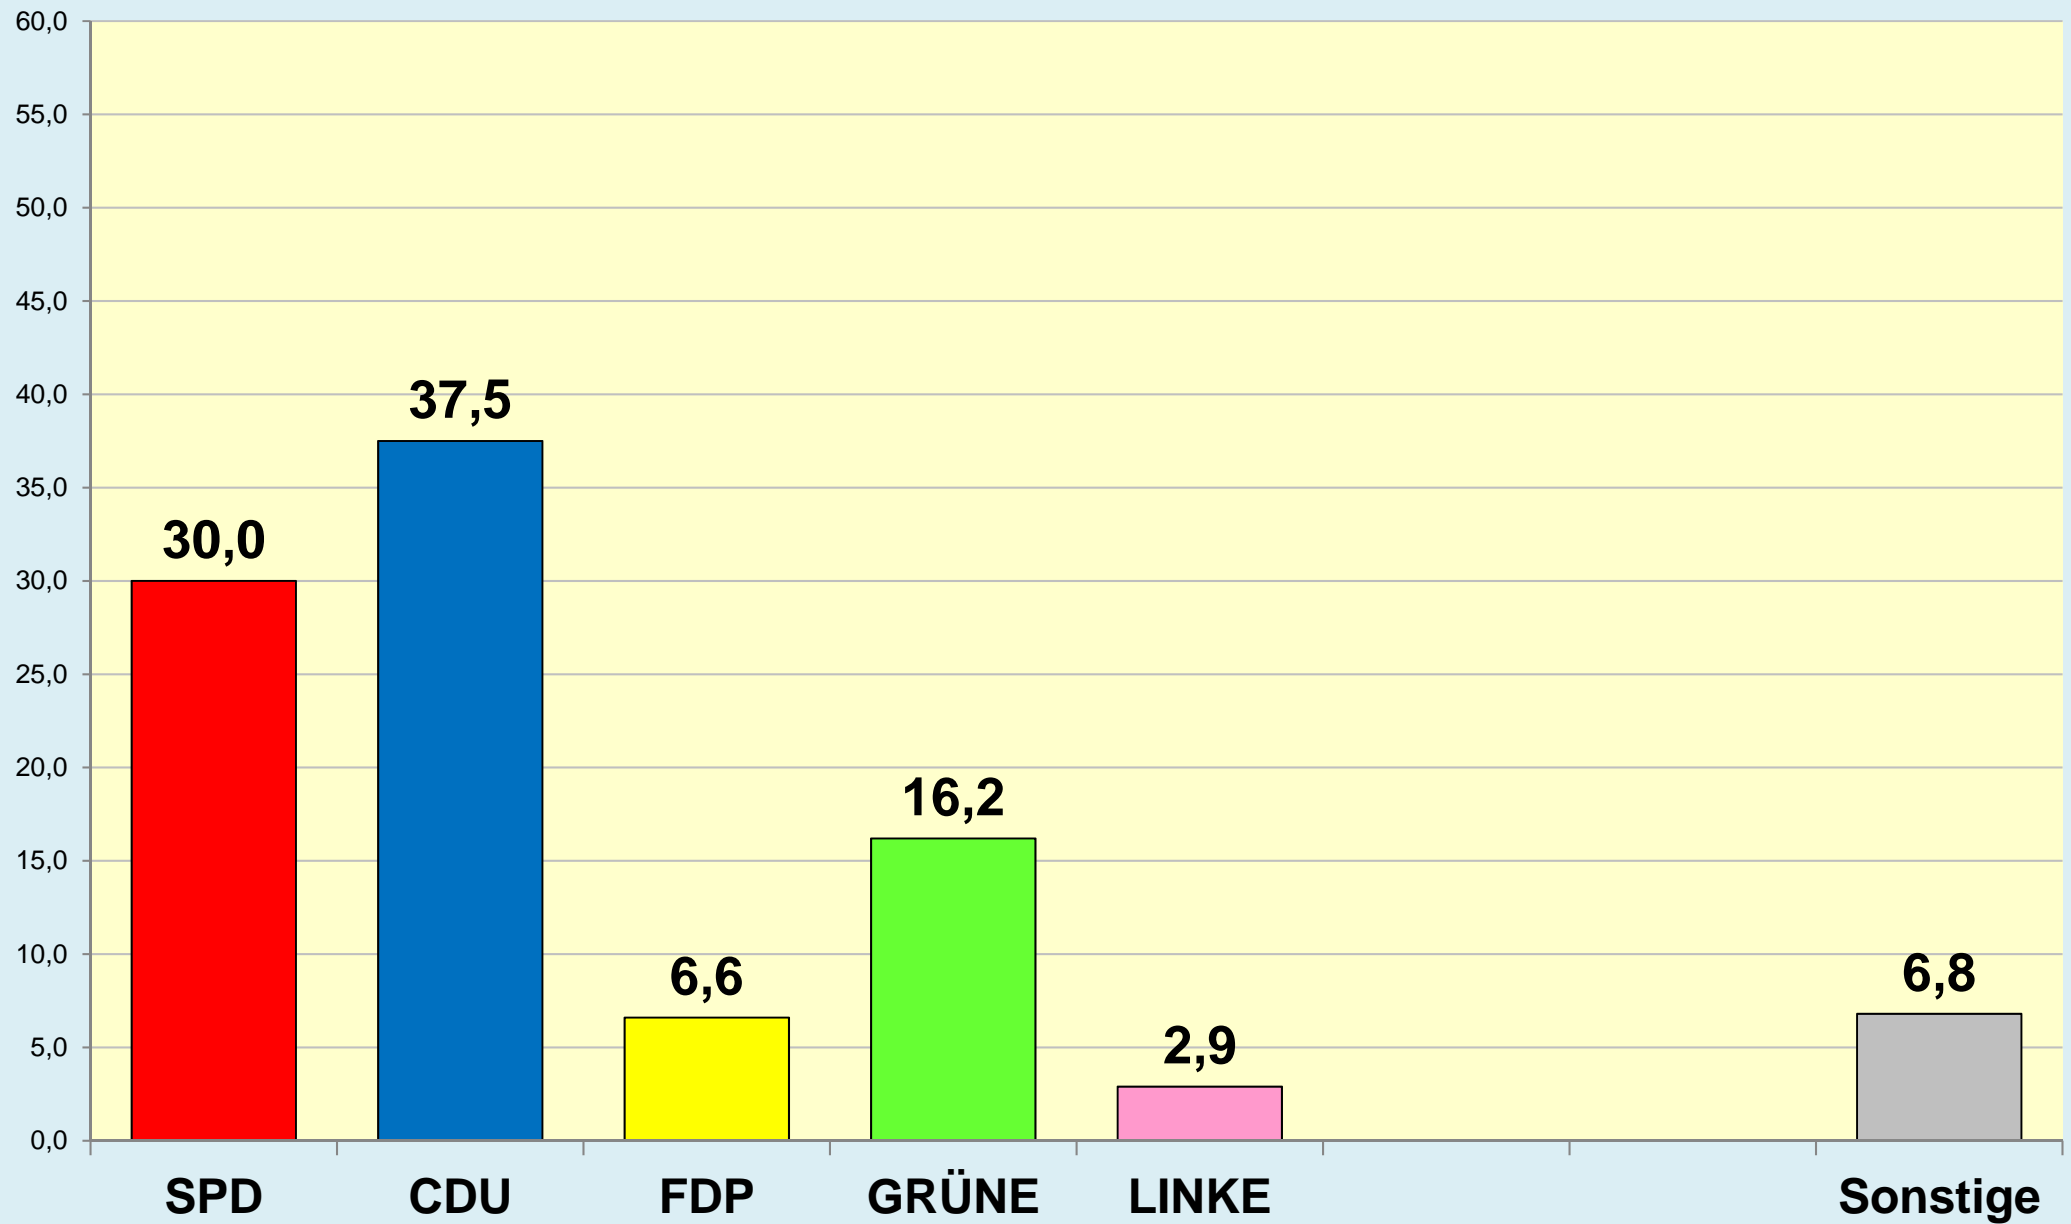

Stadt

**Braunschweig**

**Stadt Braunschweig**

**Ergebnisse der Europawahlen  
seit 1979**

Stadt Braunschweig | Dezernat des Oberbürgermeisters  
Referat Stadtentwicklung und Statistik | Reichsstraße 3 - 38100 Braunschweig  
Arbeitsgruppe Statistik und Stadtforschung | 0120.10-Phi | 12.04.2019  
Tel. (0531) 470 4123 | Fax (0531) 470 4141  
[www.braunschweig.de/stadtforschung](http://www.braunschweig.de/stadtforschung)

# Stadt Braunschweig - Europawahlen seit 1979

# Stadt Braunschweig - Wahlbeteiligung bei Europawahlen