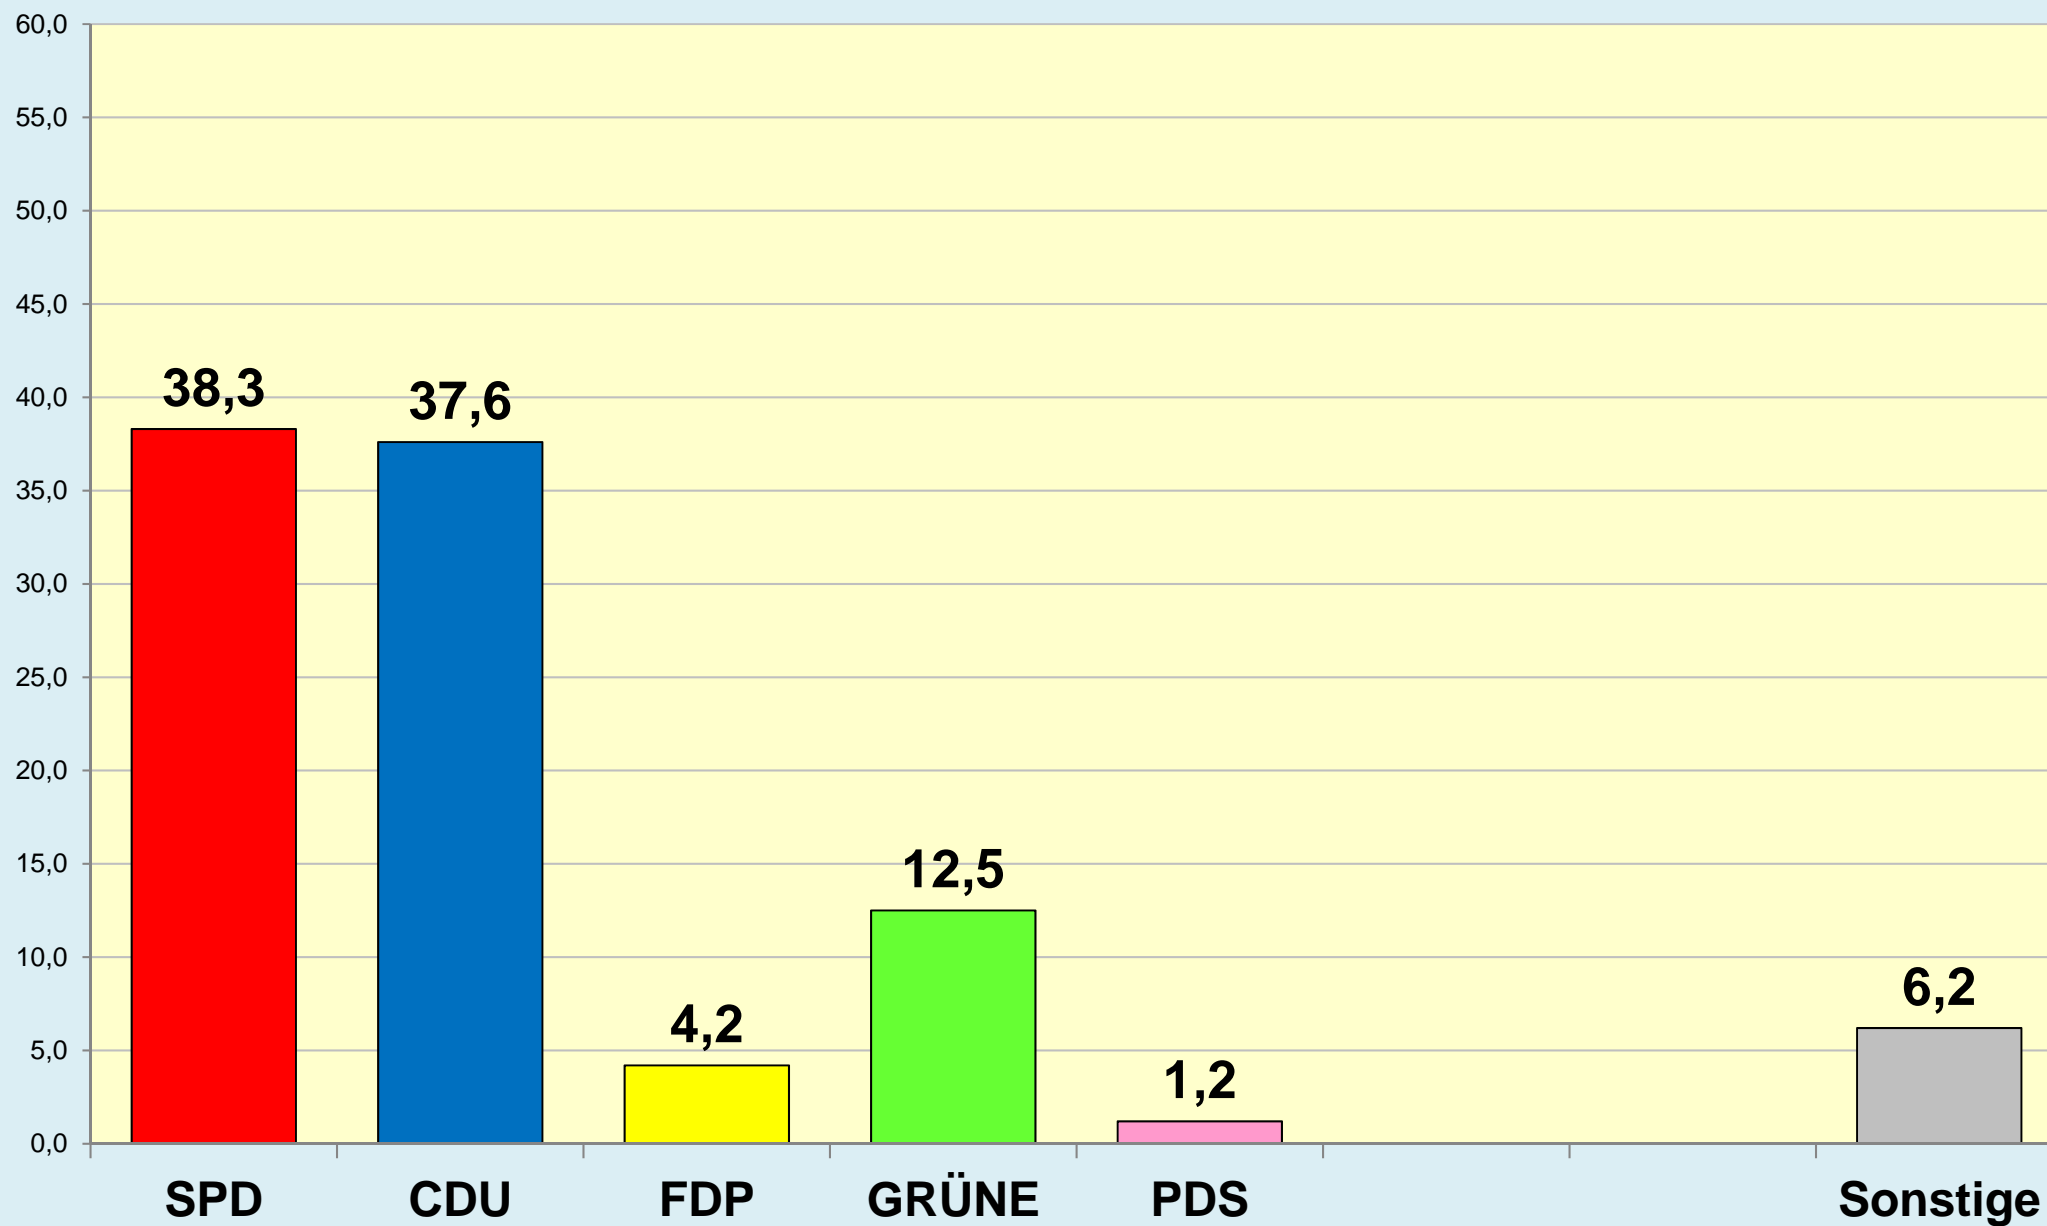

Stadt

**Braunschweig**

**Stadt Braunschweig**

**Ergebnisse der Europawahlen  
seit 1979**

Stadt Braunschweig | Dezernat des Oberbürgermeisters  
Referat Stadtentwicklung und Statistik | Reichsstraße 3 - 38100 Braunschweig  
Arbeitsgruppe Statistik und Stadtforschung | 0120.10-Phi | 12.04.2019  
Tel. (0531) 470 4123 | Fax (0531) 470 4141  
[www.braunschweig.de/stadtforschung](http://www.braunschweig.de/stadtforschung)

# Stadt Braunschweig - Europawahlen seit 1979