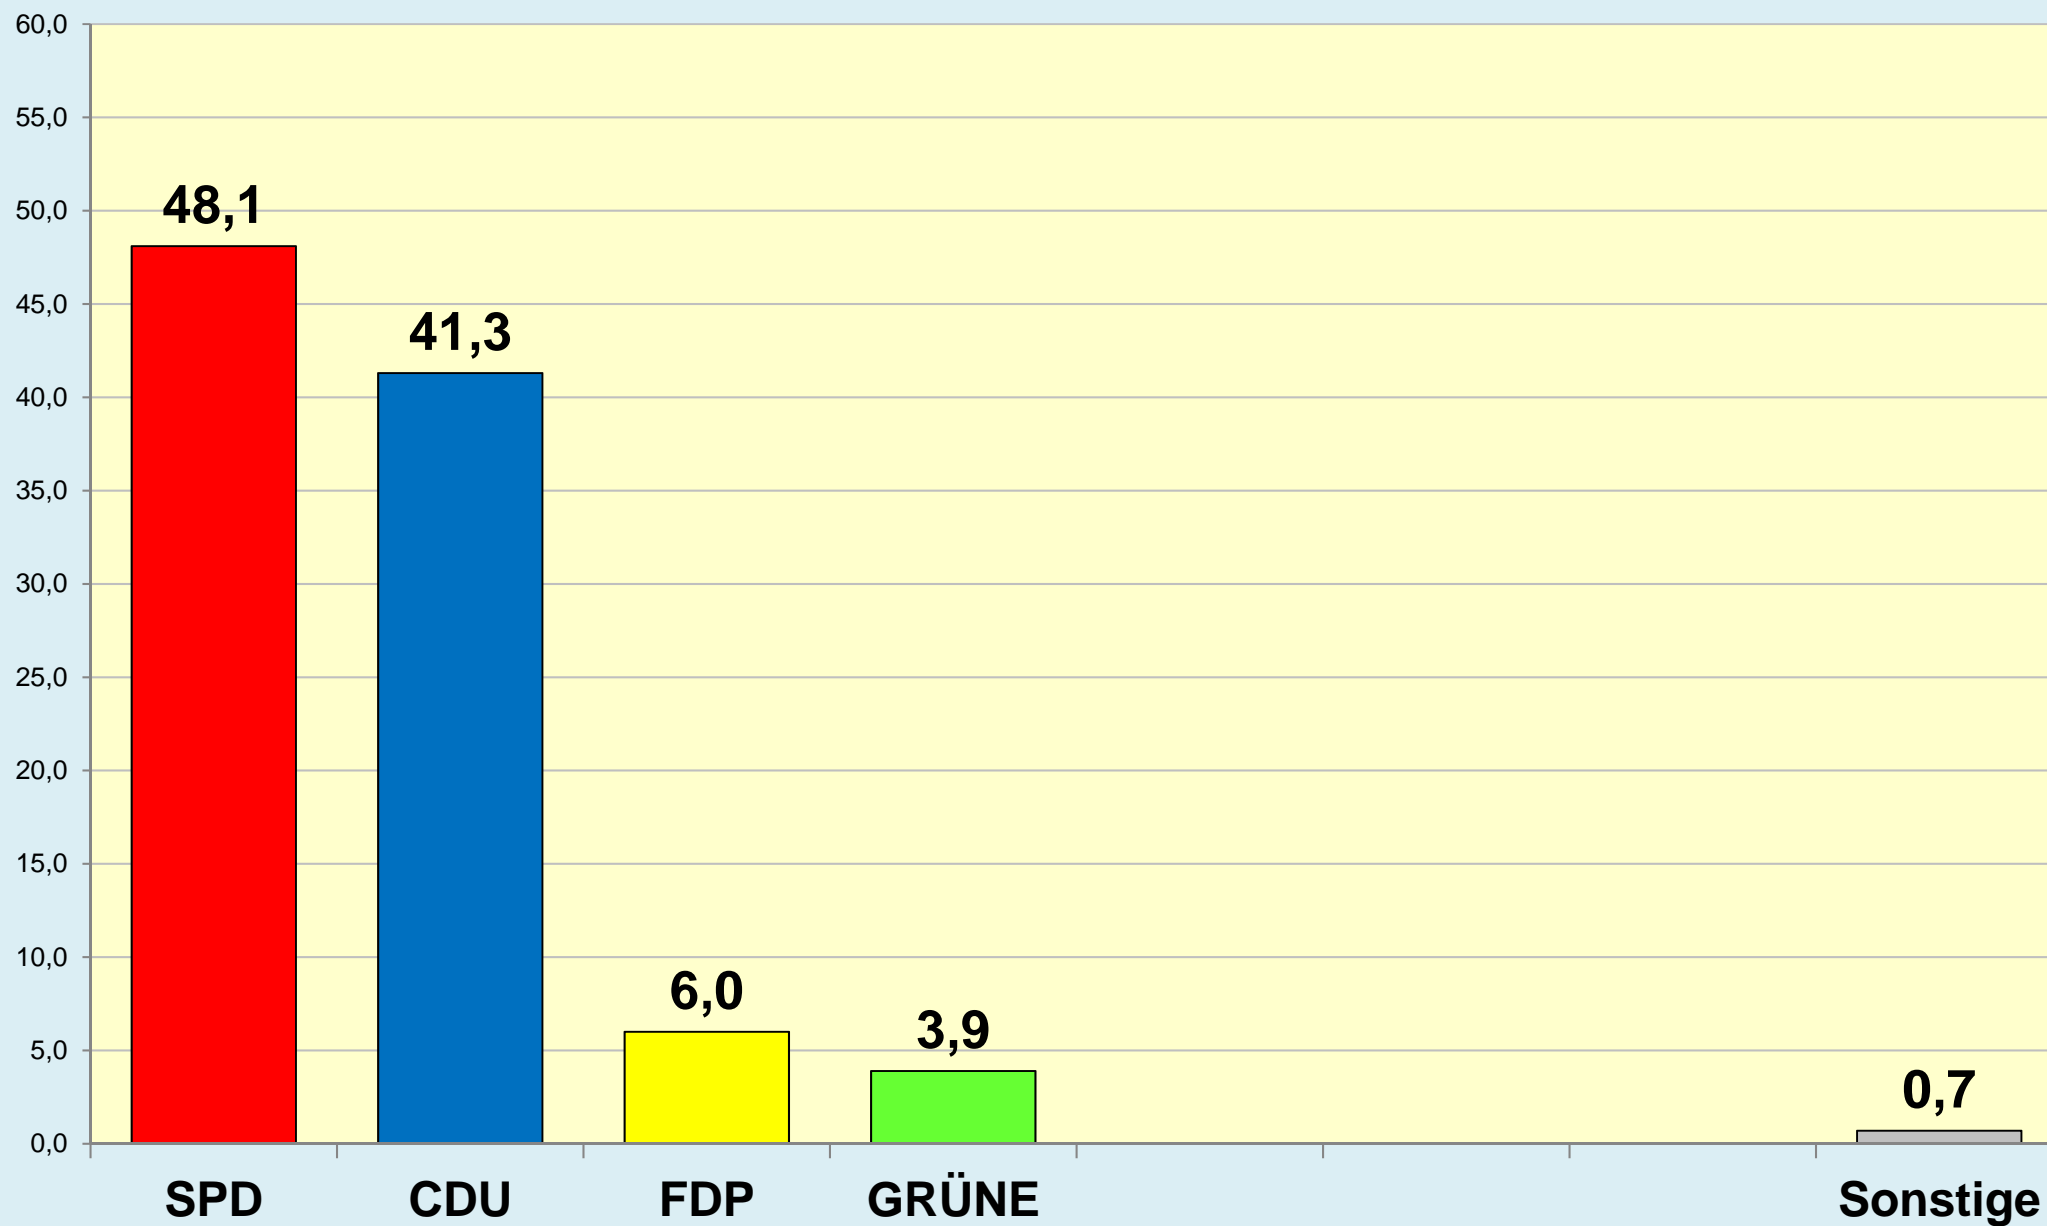

Stadt

**Braunschweig**

**Stadt Braunschweig**

**Ergebnisse der Europawahlen  
seit 1979**

Stadt Braunschweig | Dezernat des Oberbürgermeisters  
Referat Stadtentwicklung und Statistik | Reichsstraße 3 - 38100 Braunschweig  
Arbeitsgruppe Statistik und Stadtforschung | 0120.10-Phi | 12.04.2019  
Tel. (0531) 470 4123 | Fax (0531) 470 4141  
[www.braunschweig.de/stadtforschung](http://www.braunschweig.de/stadtforschung)

# Stadt Braunschweig - Europawahlen seit 1979