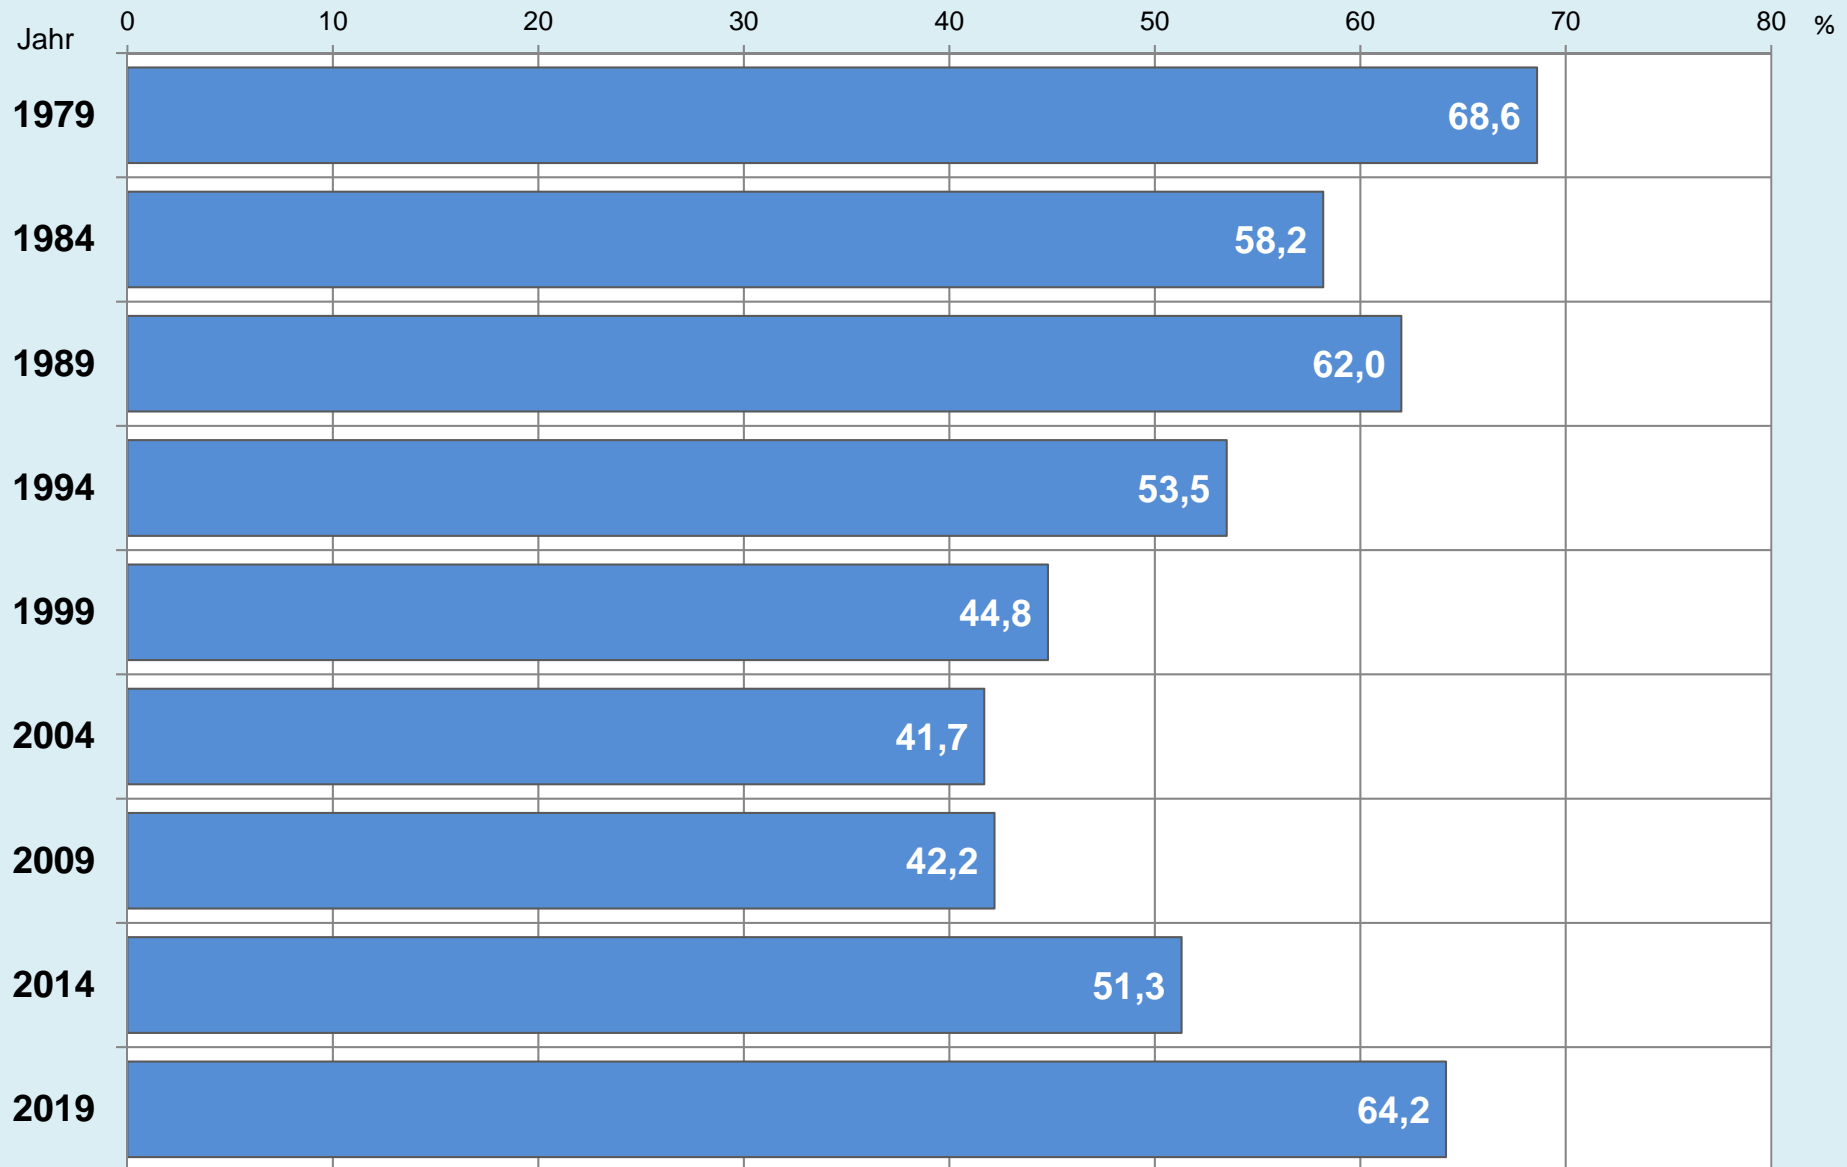

Stadt

**Braunschweig**

**Stadt Braunschweig**

**Ergebnisse der Europawahlen  
seit 1979**

Stadt Braunschweig | Dezernat des Oberbürgermeisters  
Referat Stadtentwicklung und Statistik | Reichsstraße 3 - 38100 Braunschweig  
Arbeitsgruppe Statistik und Stadtforschung | 0120.10-Phi | 12.04.2019  
Tel. (0531) 470 4123 | Fax (0531) 470 4141  
[www.braunschweig.de/stadtforschung](http://www.braunschweig.de/stadtforschung)

# Stadt Braunschweig - Europawahlen seit 1979

# Stadt Braunschweig - Wahlbeteiligung bei Europawahlen