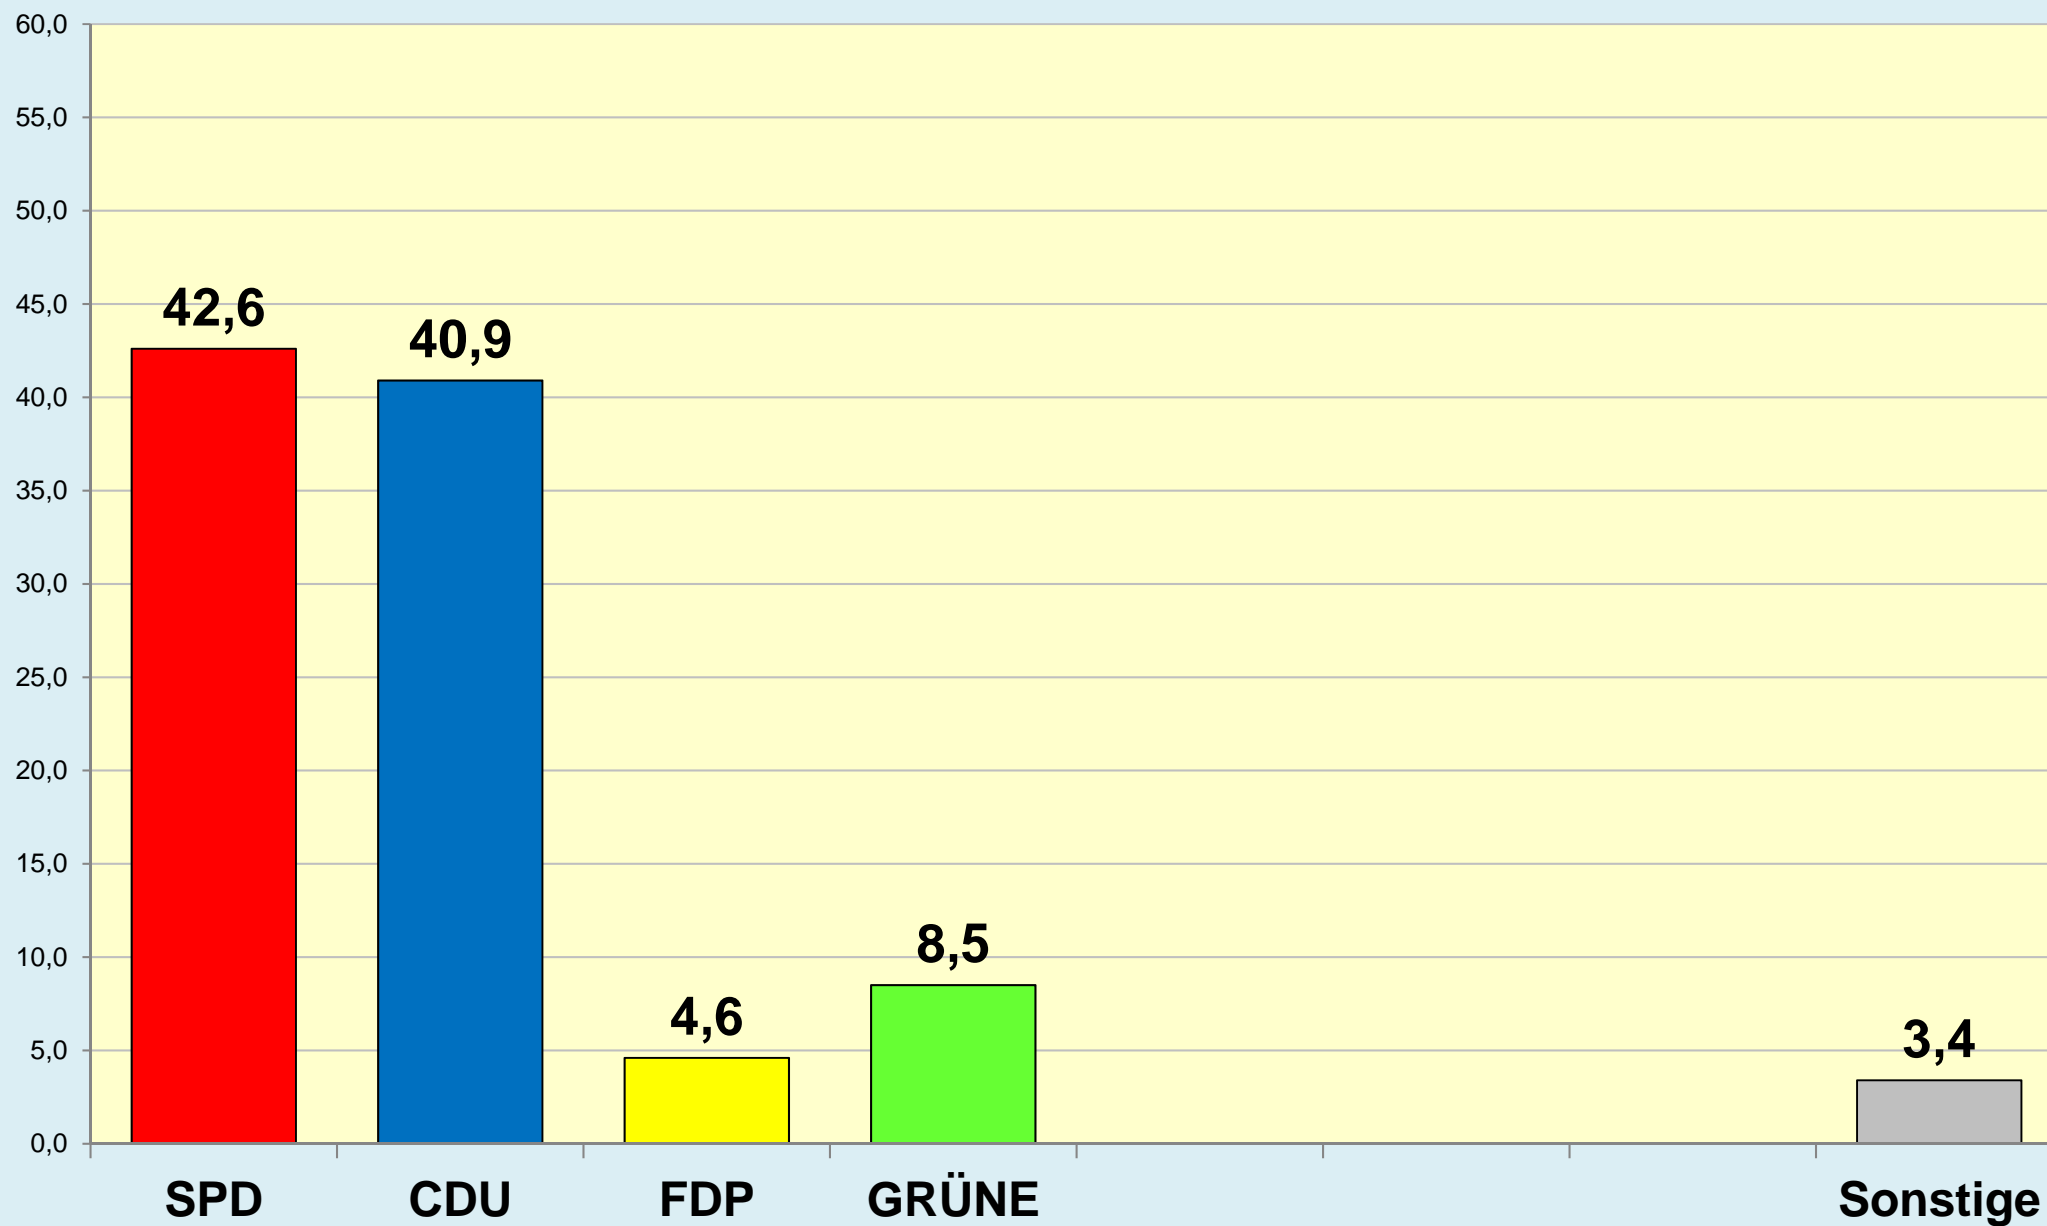

Stadt

**Braunschweig**

**Stadt Braunschweig**

**Ergebnisse der Europawahlen  
seit 1979**

Stadt Braunschweig | Dezernat des Oberbürgermeisters  
Referat Stadtentwicklung und Statistik | Reichsstraße 3 - 38100 Braunschweig  
Arbeitsgruppe Statistik und Stadtforschung | 0120.10-Phi | 12.04.2019  
Tel. (0531) 470 4123 | Fax (0531) 470 4141  
[www.braunschweig.de/stadtforschung](http://www.braunschweig.de/stadtforschung)

# Stadt Braunschweig - Europawahlen seit 1979