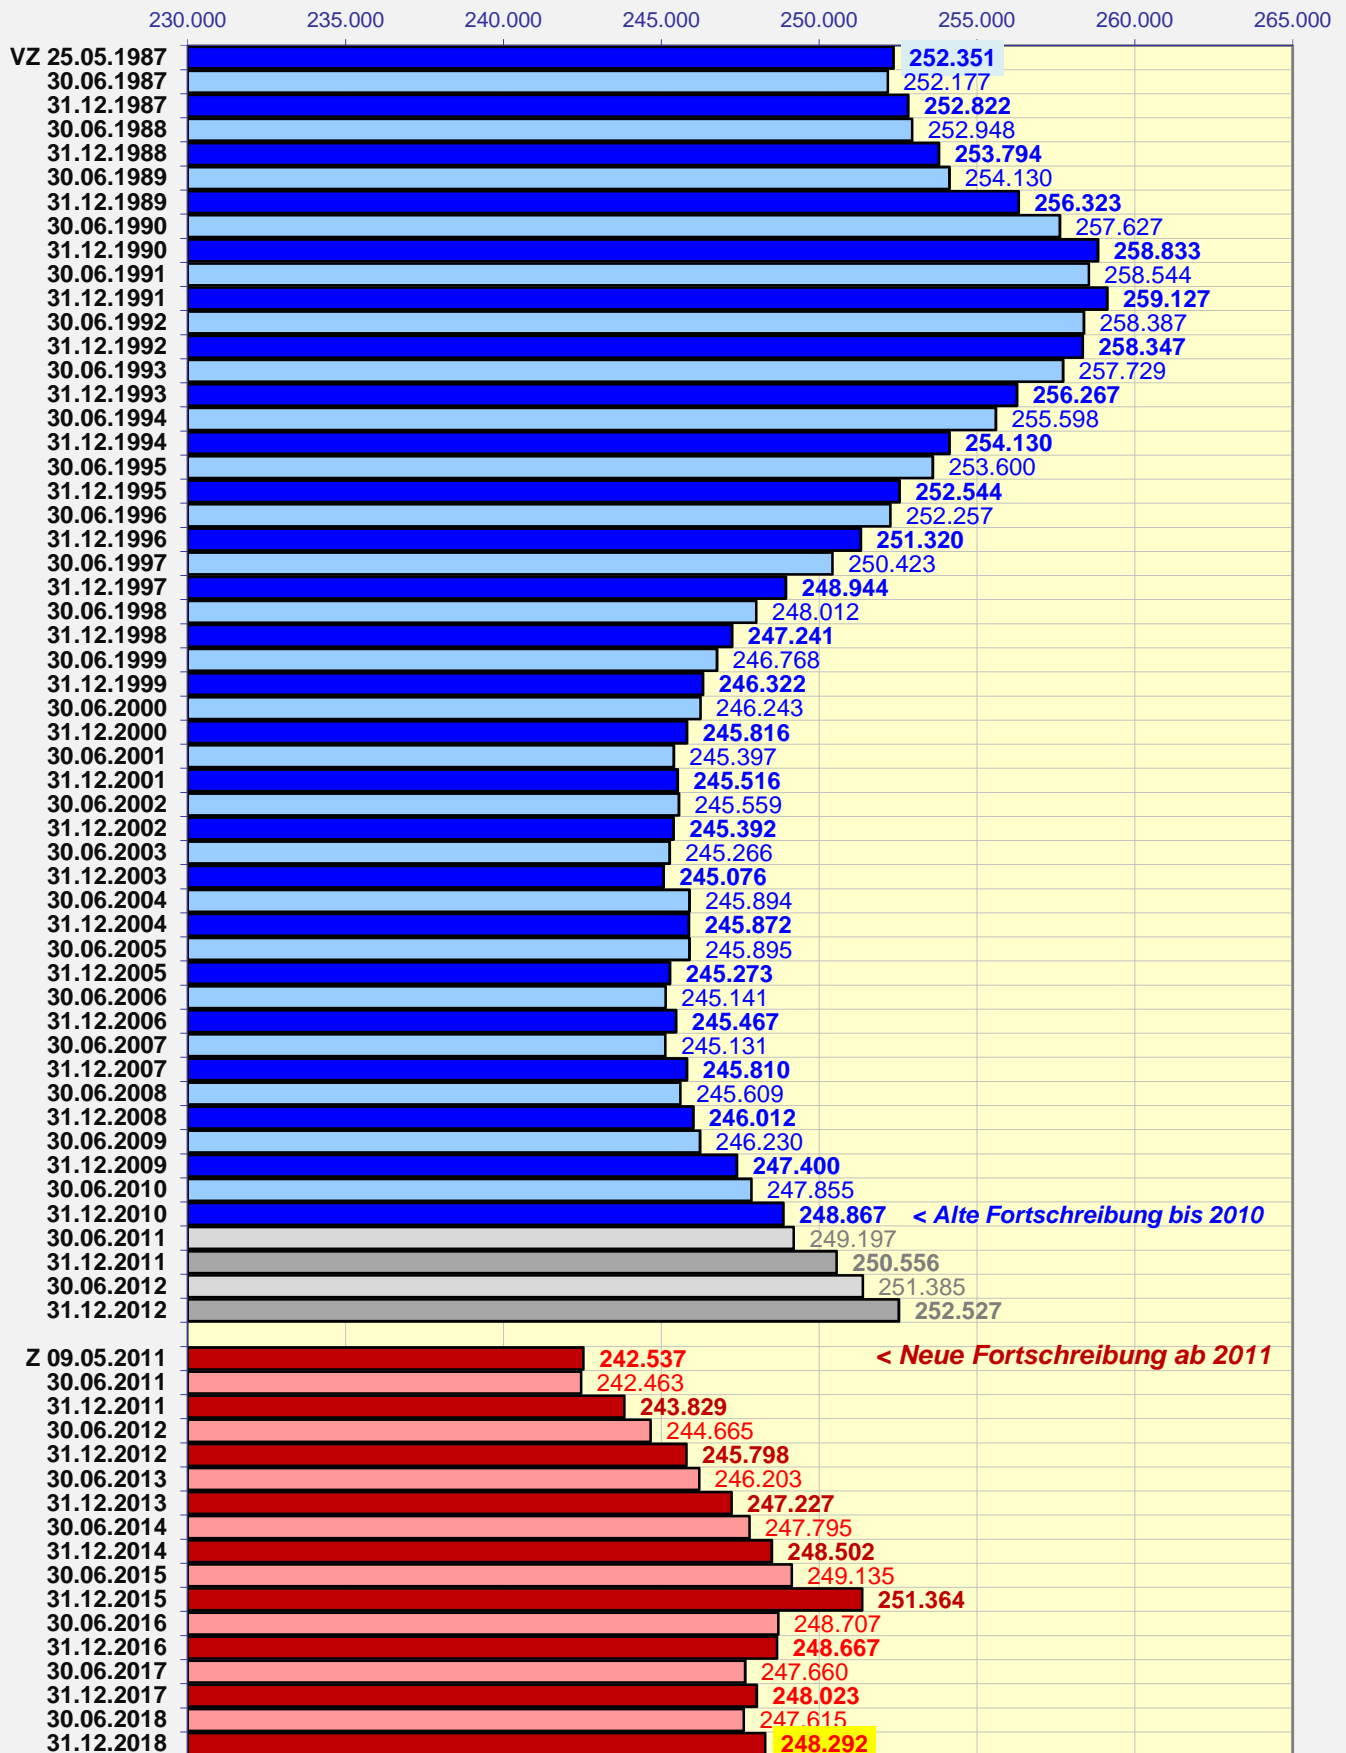

Landesamt für Statistik Niedersachsen (LSN)  
 - Einwohnerfortschreibung für die Stadt Braunschweig -  
**Alte Fortschreibung 1987-2010 (Basis Volkszählung am 25.05.1987)**  
**Neue Fortschreibung ab 2011 (Basis Zensus am 09.05.2011)**

Quelle: Landesamt für Statistik Niedersachsen (LSN)