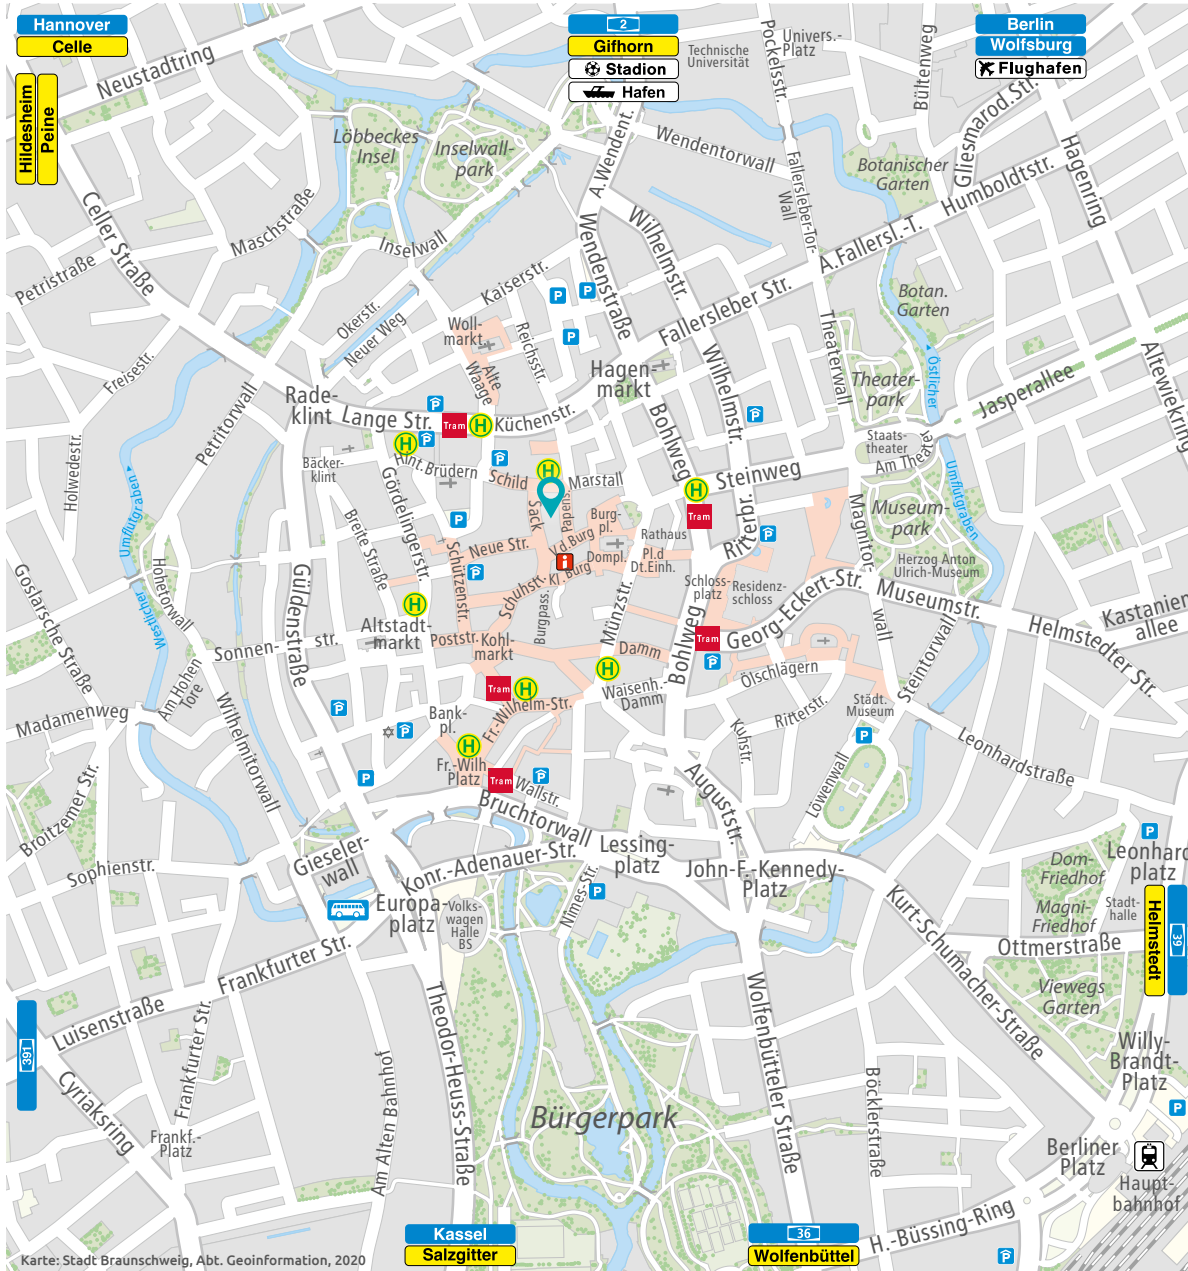

Anfahrtskizze

Braunschweig Stadtmarketing GmbH

Karte: Stadt Braunschweig, Abt. Geoinformation, 2020

Auszug von Karte: Stadt Braunschweig, Abt. Geoinformation, 2020

Ihr Weg zu uns:

Braunschweig Stadtmarketing GmbH

Sack 17, 38100 Braunschweig
Tel. 0531 470-2104
Fax 0531 470-4445
stadtmarketing@braunschweig.de
www.braunschweig.de

Legende

- Fußgängerzone
 - Gebäude
 - Straßen
 - Touristinfo
 -
 -
- www.verkehr-bs.de
www.braunschweig.de/mit-dem-rad